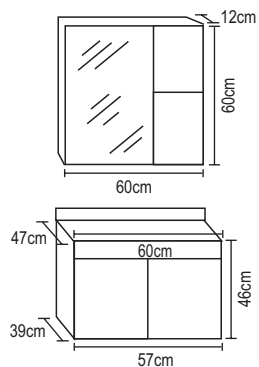

Tipo de Mueble: Aluminio

Mantenimiento: Se limpia con Tela semi humeda