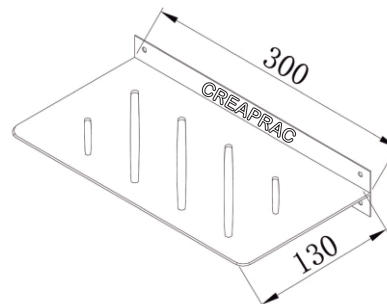

## Repisa Flora

Color gris (acero inoxidable)

Repisa para Shampoo, Jabón, Rastrillo, etc.  
Medidas: 30cm de Largo y 13cm de Profundidad

**PESO SIN MATERIAL DE EMPAQUE:**

210 gr.

**FORMA:**

RECTANGULAR

**INSTALACIÓN:**