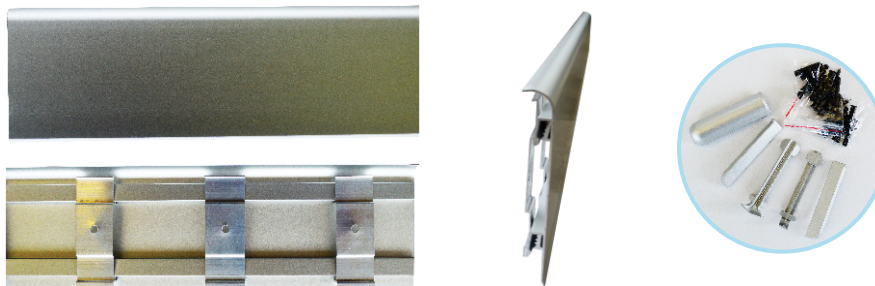

CODIGO / NOMBRE:

ALUMINIO ZOCLO APOLO

FAMILIA:

ZOCLO-PISOS

DESCRIPCION:

70 x 10mm. x 2.5mt.

COLOR:

PLATA MATE

IMAGEN:

MATERIAL:

ALUMINIO

CARACTERÍSTICAS TÉCNICAS:

Zoclo de Aluminio:

Para uso entre la union de piso y pared.

Kit de Instalación incluye 12 sets de pijas
y 6 piezas de clips para instalación x pieza.

VISTA EXTERIOR