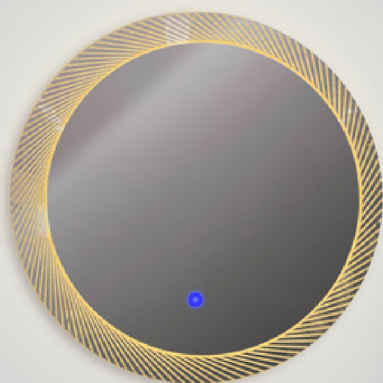

TEO 80

SUSPENDIDO
1 CAJÓN

*LAVABO KAUAI y
ESPEJO MURAS incluidos

GAMA
NATURA

DETALLE LAVABO

Imagen ilustrativa para fines publicitarios.
El lavabo y espejo de esta imagen son los sugeridos, pero cualquier lavabo y espejo de nuestro catálogo son adaptables.

DESCRIPCIÓN

- Placa de mármol
- Cierre lento en cajón
- Color Blanco y Cambrian
- Mueble suspendido
- **Incluye** Lavabo Cerámico blanco con textura de alto relieve.
- **Incluye** espejo led circular con tres cambios de luz

CARACTERÍSTICAS

- Peso: 31.6 kgs
- Medida:
ANCHO FONDO ALTO
82 cms 53 cms 54.5 cms

producto
NUEVO

mueble
de baño

cierre lento
en cajón