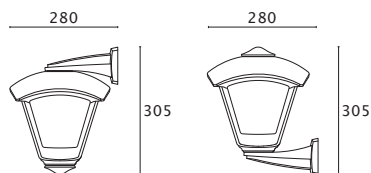

NARDO/DARIO

MODELO: T24.240.000.E27

SOBREPONER EN MURO EN EXTERIOR

DESCRIPCIÓN TÉCNICA

Luminaria de diseño cuadrado y estilo moderno, fabricado en material de resina a prueba de golpes, resistente a la oxidación, corrosión y a los rayos UV. Ideal para sobreponer en muro o pared en exteriores. Disponible en versión para lámpara E27 LED, certificada TÜV-CB, de larga duración y alta eficiencia. Clase de aislamiento II, grado de protección IP55.

INSTALACIÓN

Sobreponer en muro/pared

ACCESORIO (NO INCLUIDO)

Lámpara base E27

ACABADO

Negro

INFORMACIÓN TÉCNICA

Voltaje:	120-240 V AC
Control:	ON-OFF
IP:	55
Horas de vida útil:	50 000

Temperatura de operación:	-10°C a +50°C
Garantía:	5 años contra defectos de fabricación

CONFIGURACIÓN DEL PRODUCTO

MODELO	DESCRIPCIÓN
T24.240.000.E27	Nardo/Dario muro color negro, sin lámpara, base E27