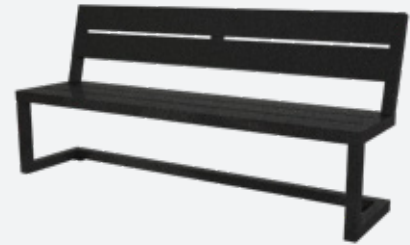

· SEN-BT

· SEN-BNM

· SEN-AP

· SEN-MS

SEN-BN / 1.90 x 0.45 x 0.45 m

SEN-BR / 1.90 x 0.56 x 0.88 m

SEN-MS / 1.90 x 2.05 x 0.75 m

SEN-BT / 0.45 x 0.45 x 1.05 m

SEN-BNM / 1.90 x 0.46 x 0.45 m

SEN-BRM / 1.90 x 0.57 x 0.89 m

SEN-MSM / 1.90 x 2.06 x 0.75 m

SEN-BTM / 0.45 x 0.45 x 1.05 m

SEN-AP / 0.20 x 0.40 x 0.75 m

SEN-BL / 0.07 x 0.07 x 0.90 m

ESTILA

Esta colección de diseño moderno aporta al espacio urbano un carácter único.