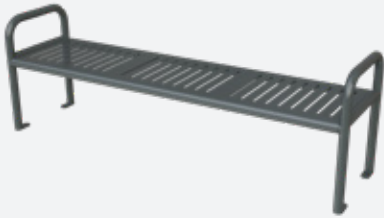

VET-MS / 2.09 x 2.00 x 0.75 m