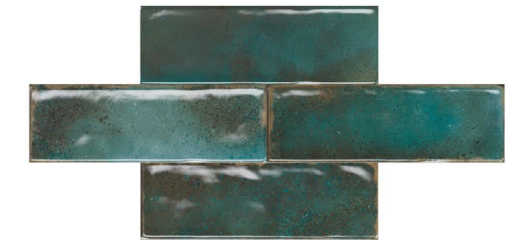

LÍNEAS MODERNAS CON FORMAS SIMPLES

Kendal Blanco
Pasta blanca / 6.5 x 20 cm x 8 mm

¡NUEVO!

Kendal Gris
Pasta blanca / 6.5 x 20 cm x 8 mm

¡NUEVO!

Kendal Oliva
Pasta blanca / 6.5 x 20 cm x 8 mm

¡NUEVO!

Vogue Esmeralda
Pasta blanca / 6.5 x 20 cm x 8 mm

¡NUEVO!

Tattoo Blanco
Pasta blanca / 7.5 x 30 cm x 9 mm

Tattoo Negro
Pasta blanca / 7.5 x 30 cm x 9 mm

Fashion Neutro
Pasta blanca / 7.5 x 30 cm x 9 mm

Fashion Bone
Pasta blanca / 7.5 x 30 cm x 9 mm

Fashion Bondi
Pasta blanca / 7.5 x 30 cm x 9 mm

Fashion Marino
Pasta blanca / 7.5 x 30 cm x 9 mm

Bases

Fashion Verde
Pasta blanca / 7.5 x 30 cm x 9 mm

Fashion Burdeos
Pasta blanca / 7.5 x 30 cm x 9 mm

Fashion Gris
Pasta blanca / 7.5 x 30 cm x 9 mm

Sirocco Negro
Pasta blanca / 7.5 x 30 cm x 9 mm