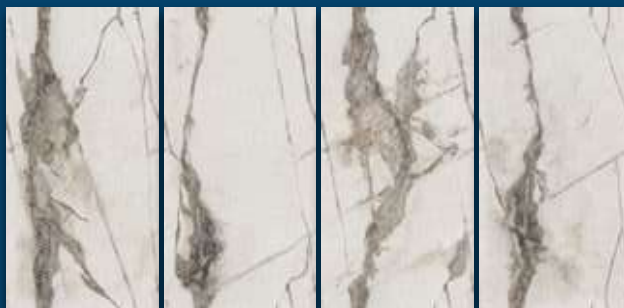

INFINITY MITLA

Medidas **60 x 120 cm**
Pzas. por caja **3 pzas.**
m² por caja **2.16 m²**
Espesor **7 mm**
No. caras **4**