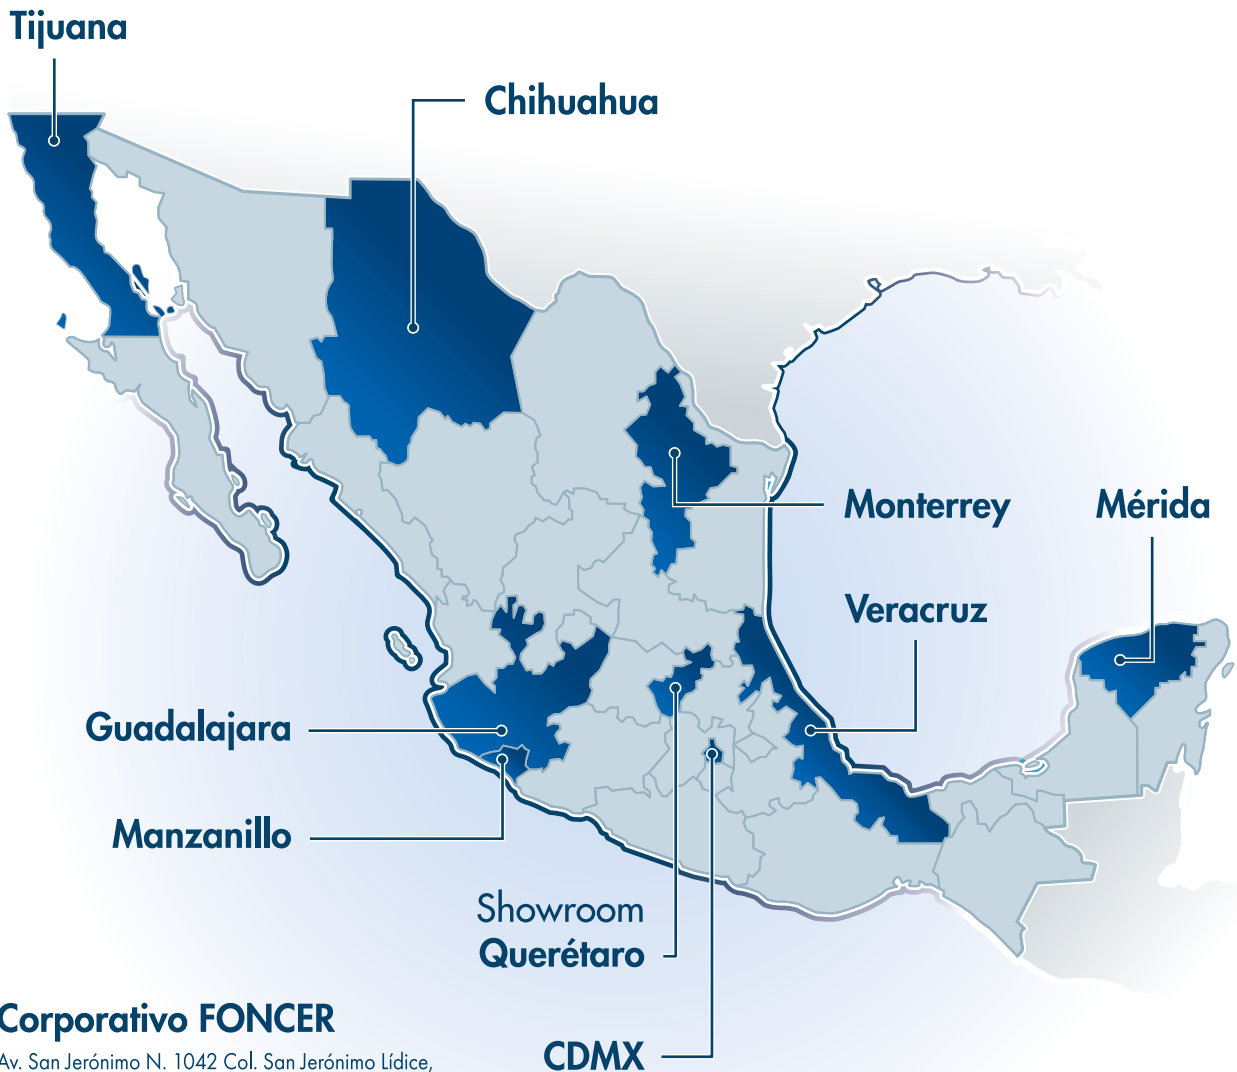

CONOCE NUESTROS CENTROS DE DISTRIBUCIÓN

UNA EMPRESA EN EXPANSIÓN.

EN **2024** INICIAREMOS UNA NUEVA ETAPA DE CRECIMIENTO ABARCANDO LOS MERCADOS DE **ESTADOS UNIDOS Y ESPAÑA**.

Corporativo FONCER

Av. San Jerónimo N. 1042 Col. San Jerónimo Lídice,
Alc. La Magdalena Contreras, Ciudad de México,
México. C.P. 10200.