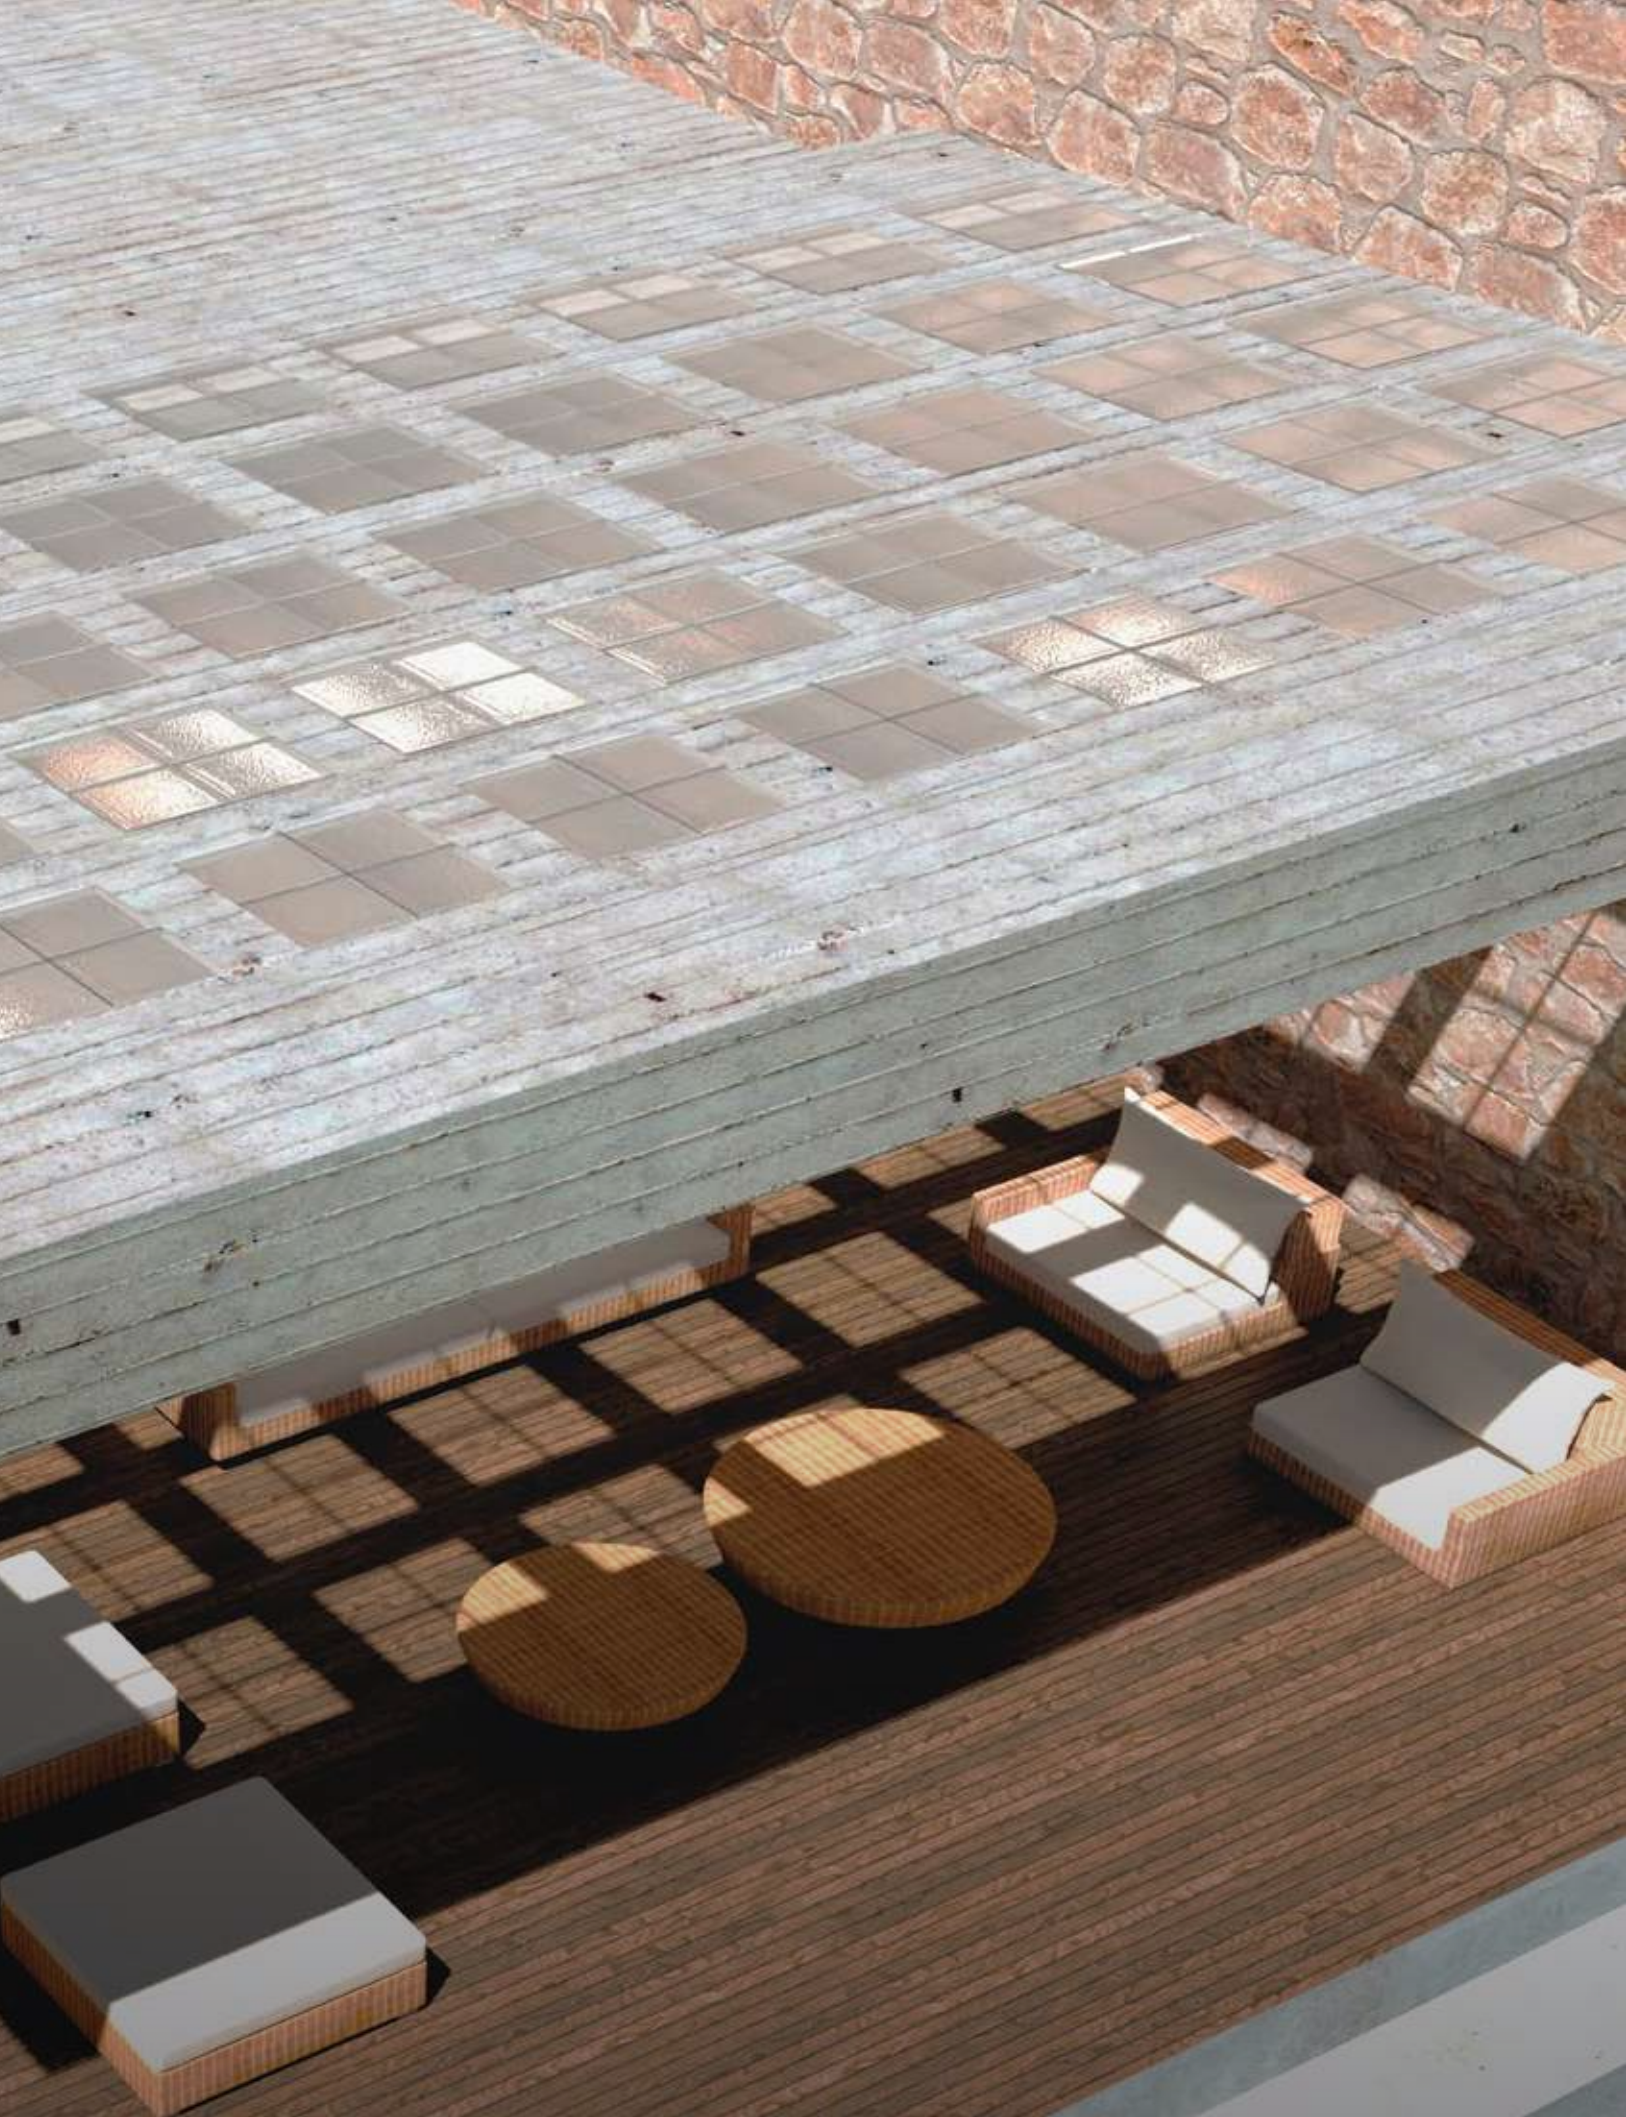

BEHOBIA NEGRO

BEHOBIA BLANCO

Medidas **17 x 52 cm**
 Pzas. por caja **10 pzas.**
 m² por caja **0.89 m²**
 Espesor **10 mm**
 No. caras **4**

BLOQUES DE VIDRIO

- **Piso de vidrio Baldomex**
Con un diseño versátil, aporta privacidad en la zona instalada pero sin perder la visibilidad y estética del espacio.