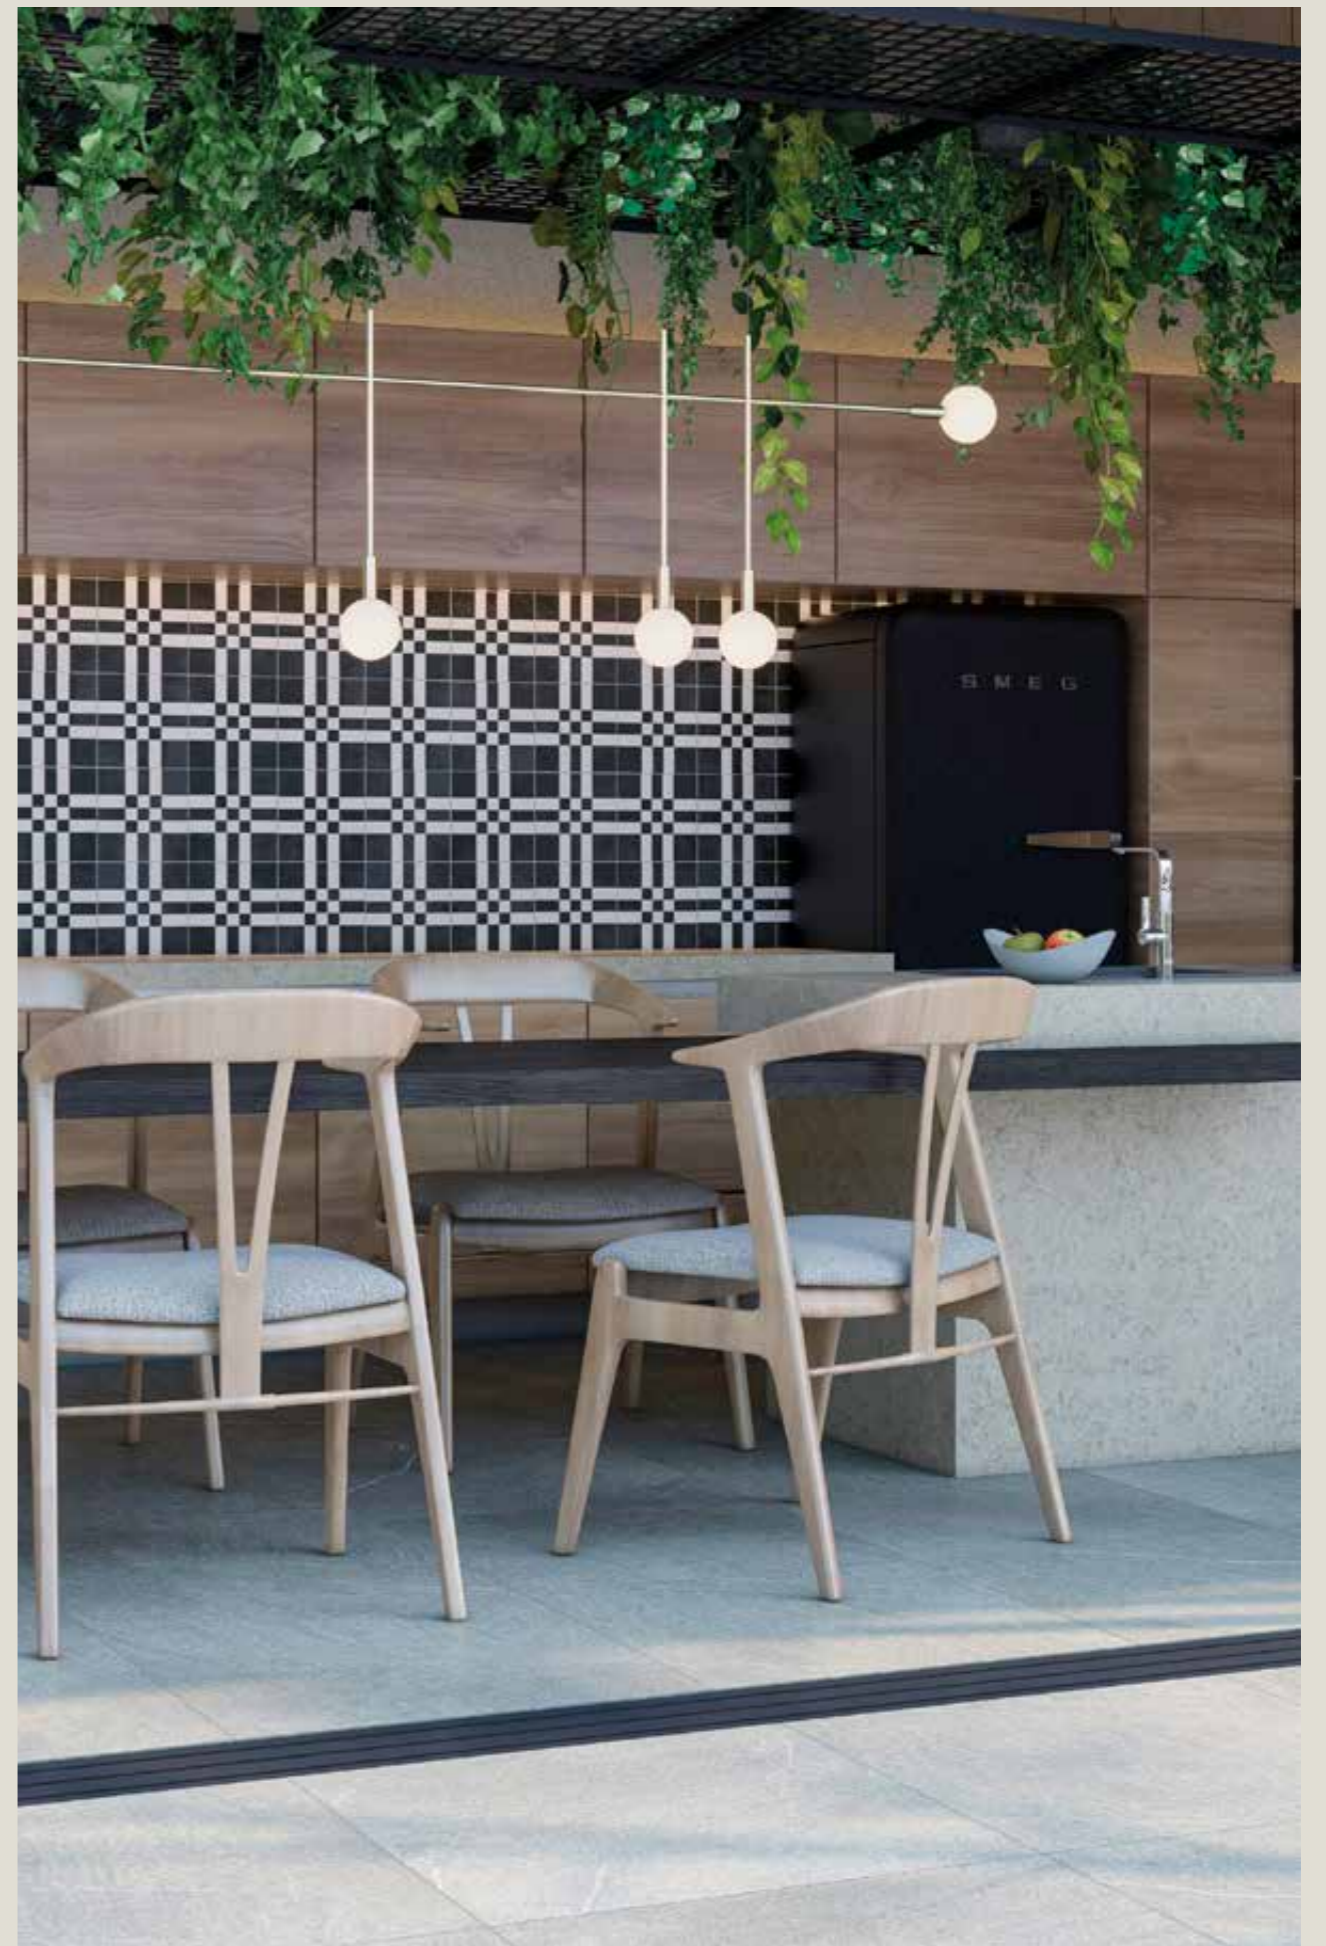

Colores Disponibles Available colors

20 x 20 cm 8" x 8"

MOSAICO MOSAIC

Variación alta High variation

Caras Faces 18

Cotto Forni

Porcelánico 20 x 20 cm
Porcelain 8" x 8"

Formatos
Sizes