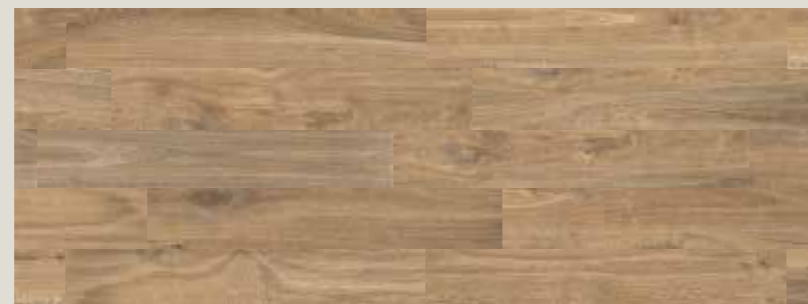

Colores Disponibles Available colors

20 x 120 cm 8" x 48"

MADERA WOOD

Variación alta High variation

Caras Faces 20

Blendwood

Porcelánico 20 x 120 cm

Porcelain 8" x 48"