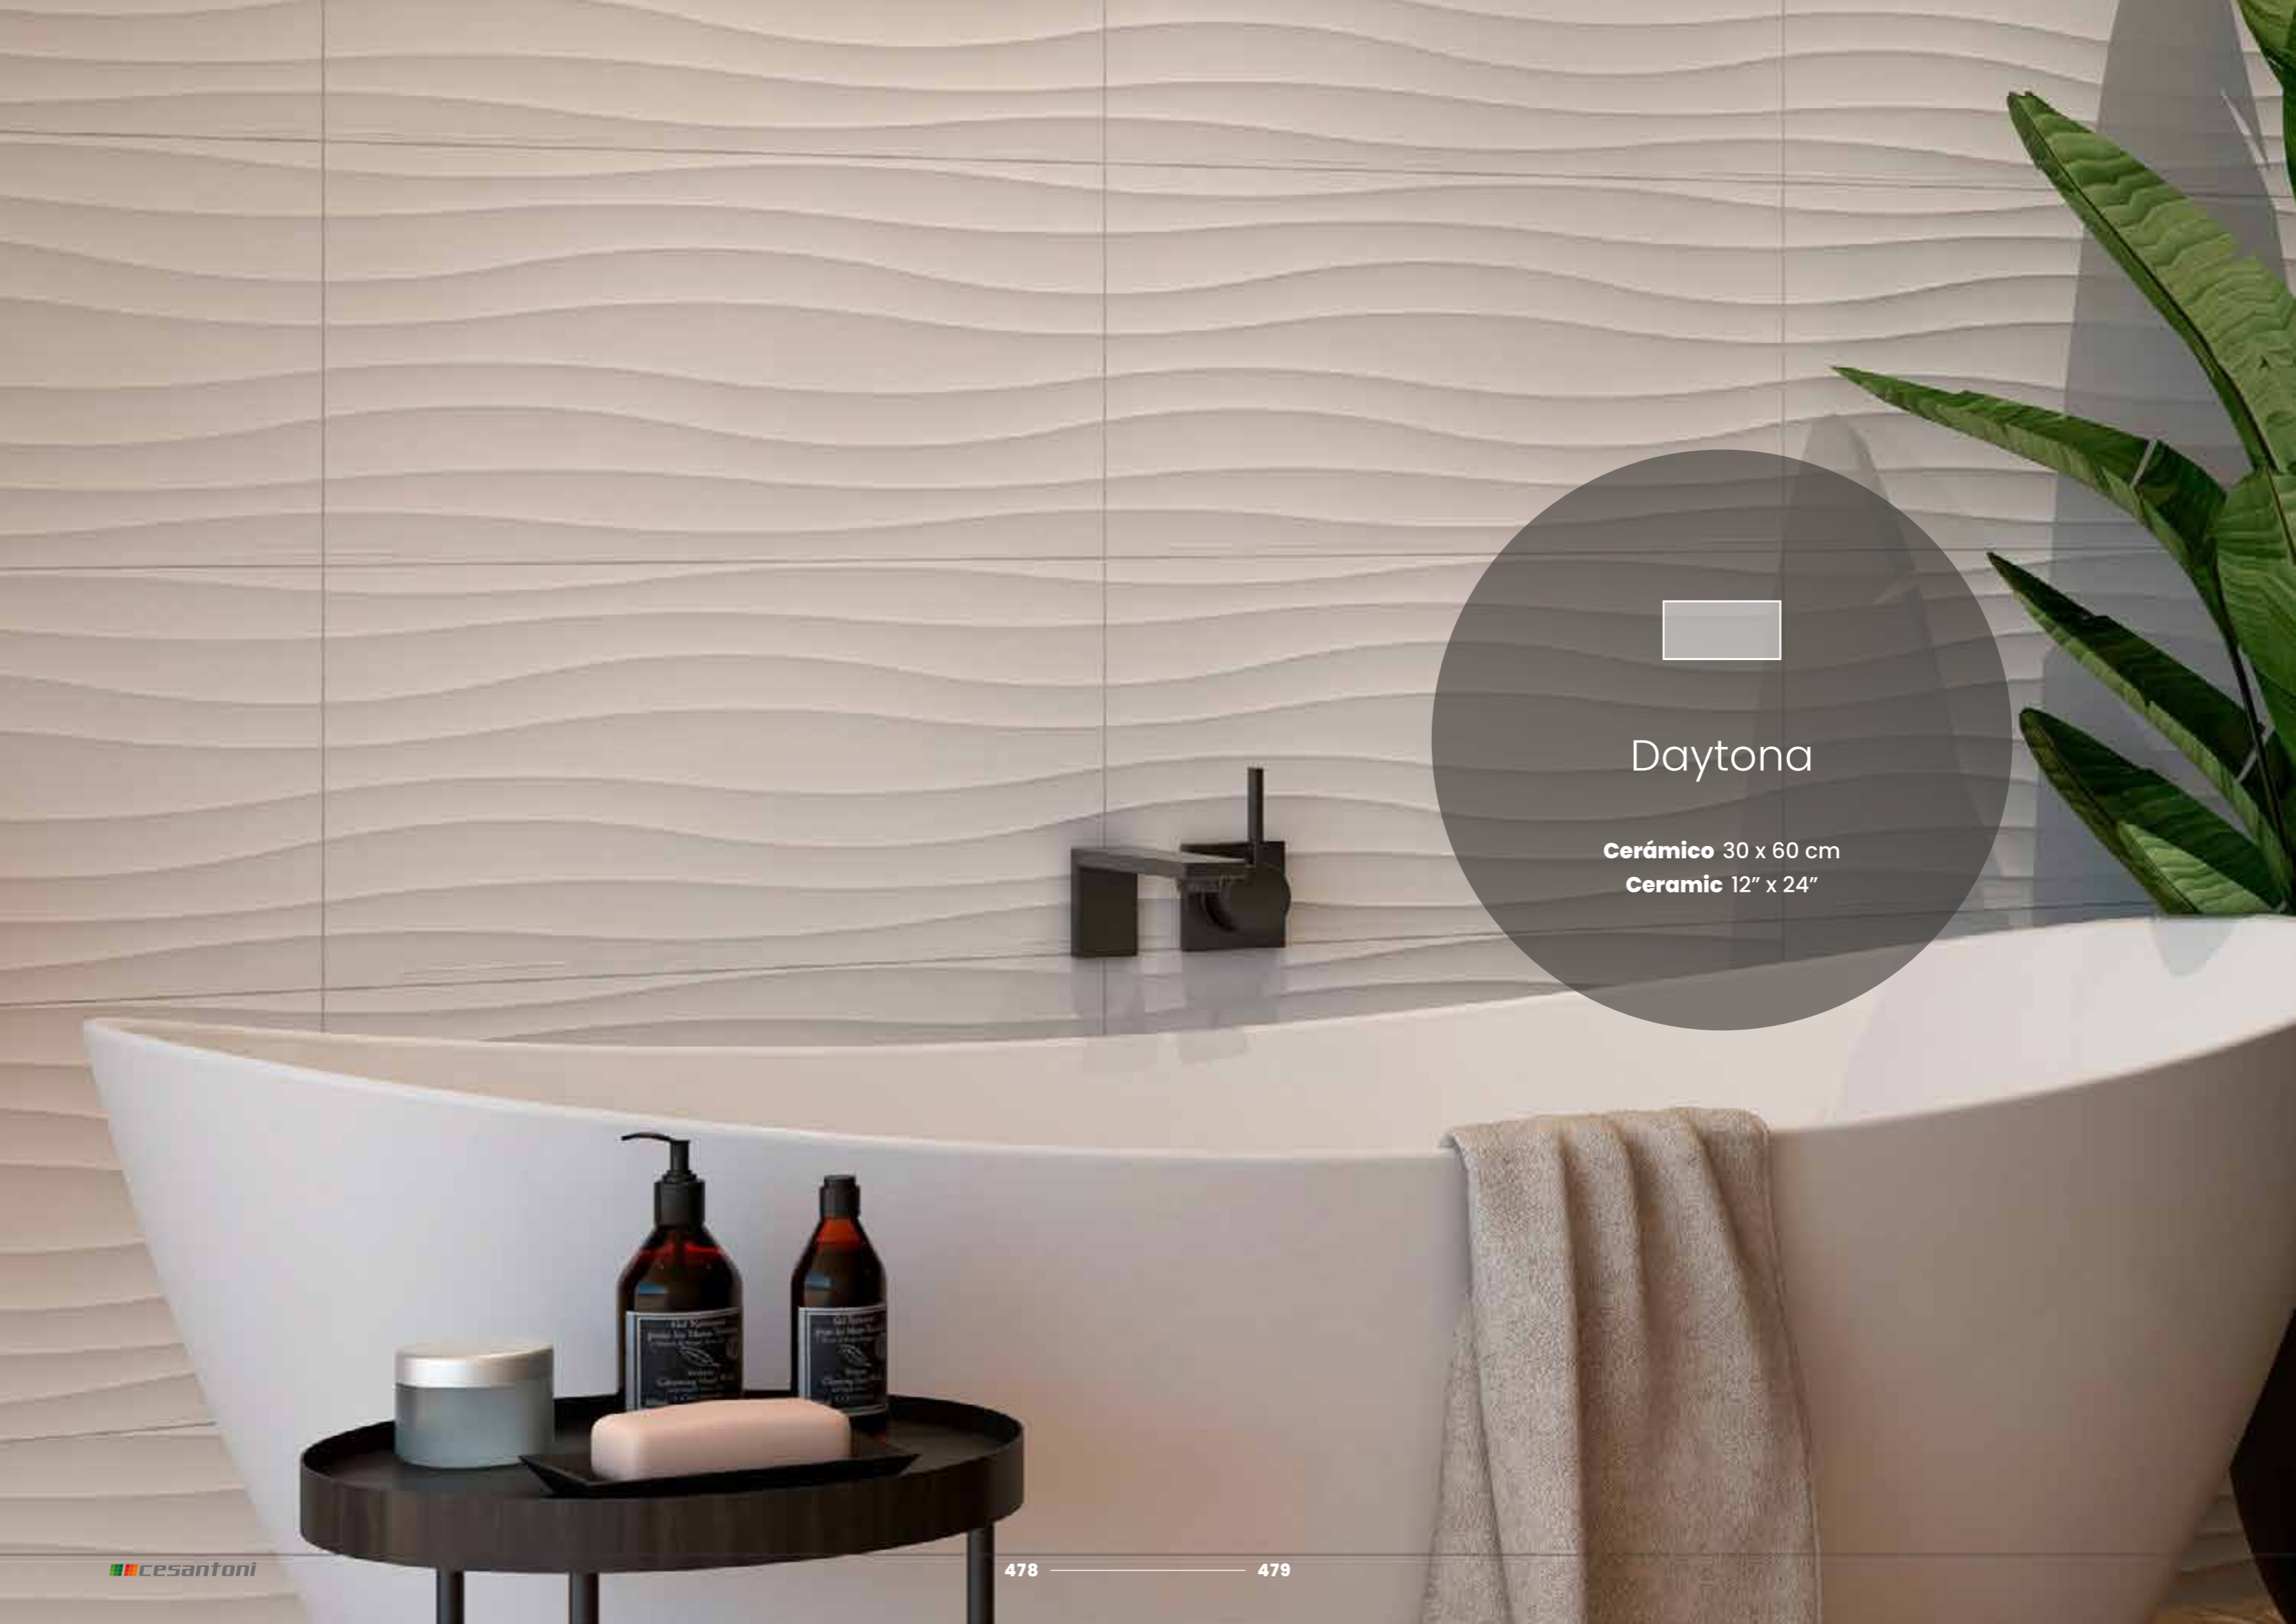

NEGRO BRILLO GLOSSY

NEGRO MATE MATT

Variación baja Low variation

Caras Faces 1

Daytona

Cerámico 30 x 60 cm
Ceramic 12" x 24"

Formatos
Sizes

30 x 60 cm
12" x 24"