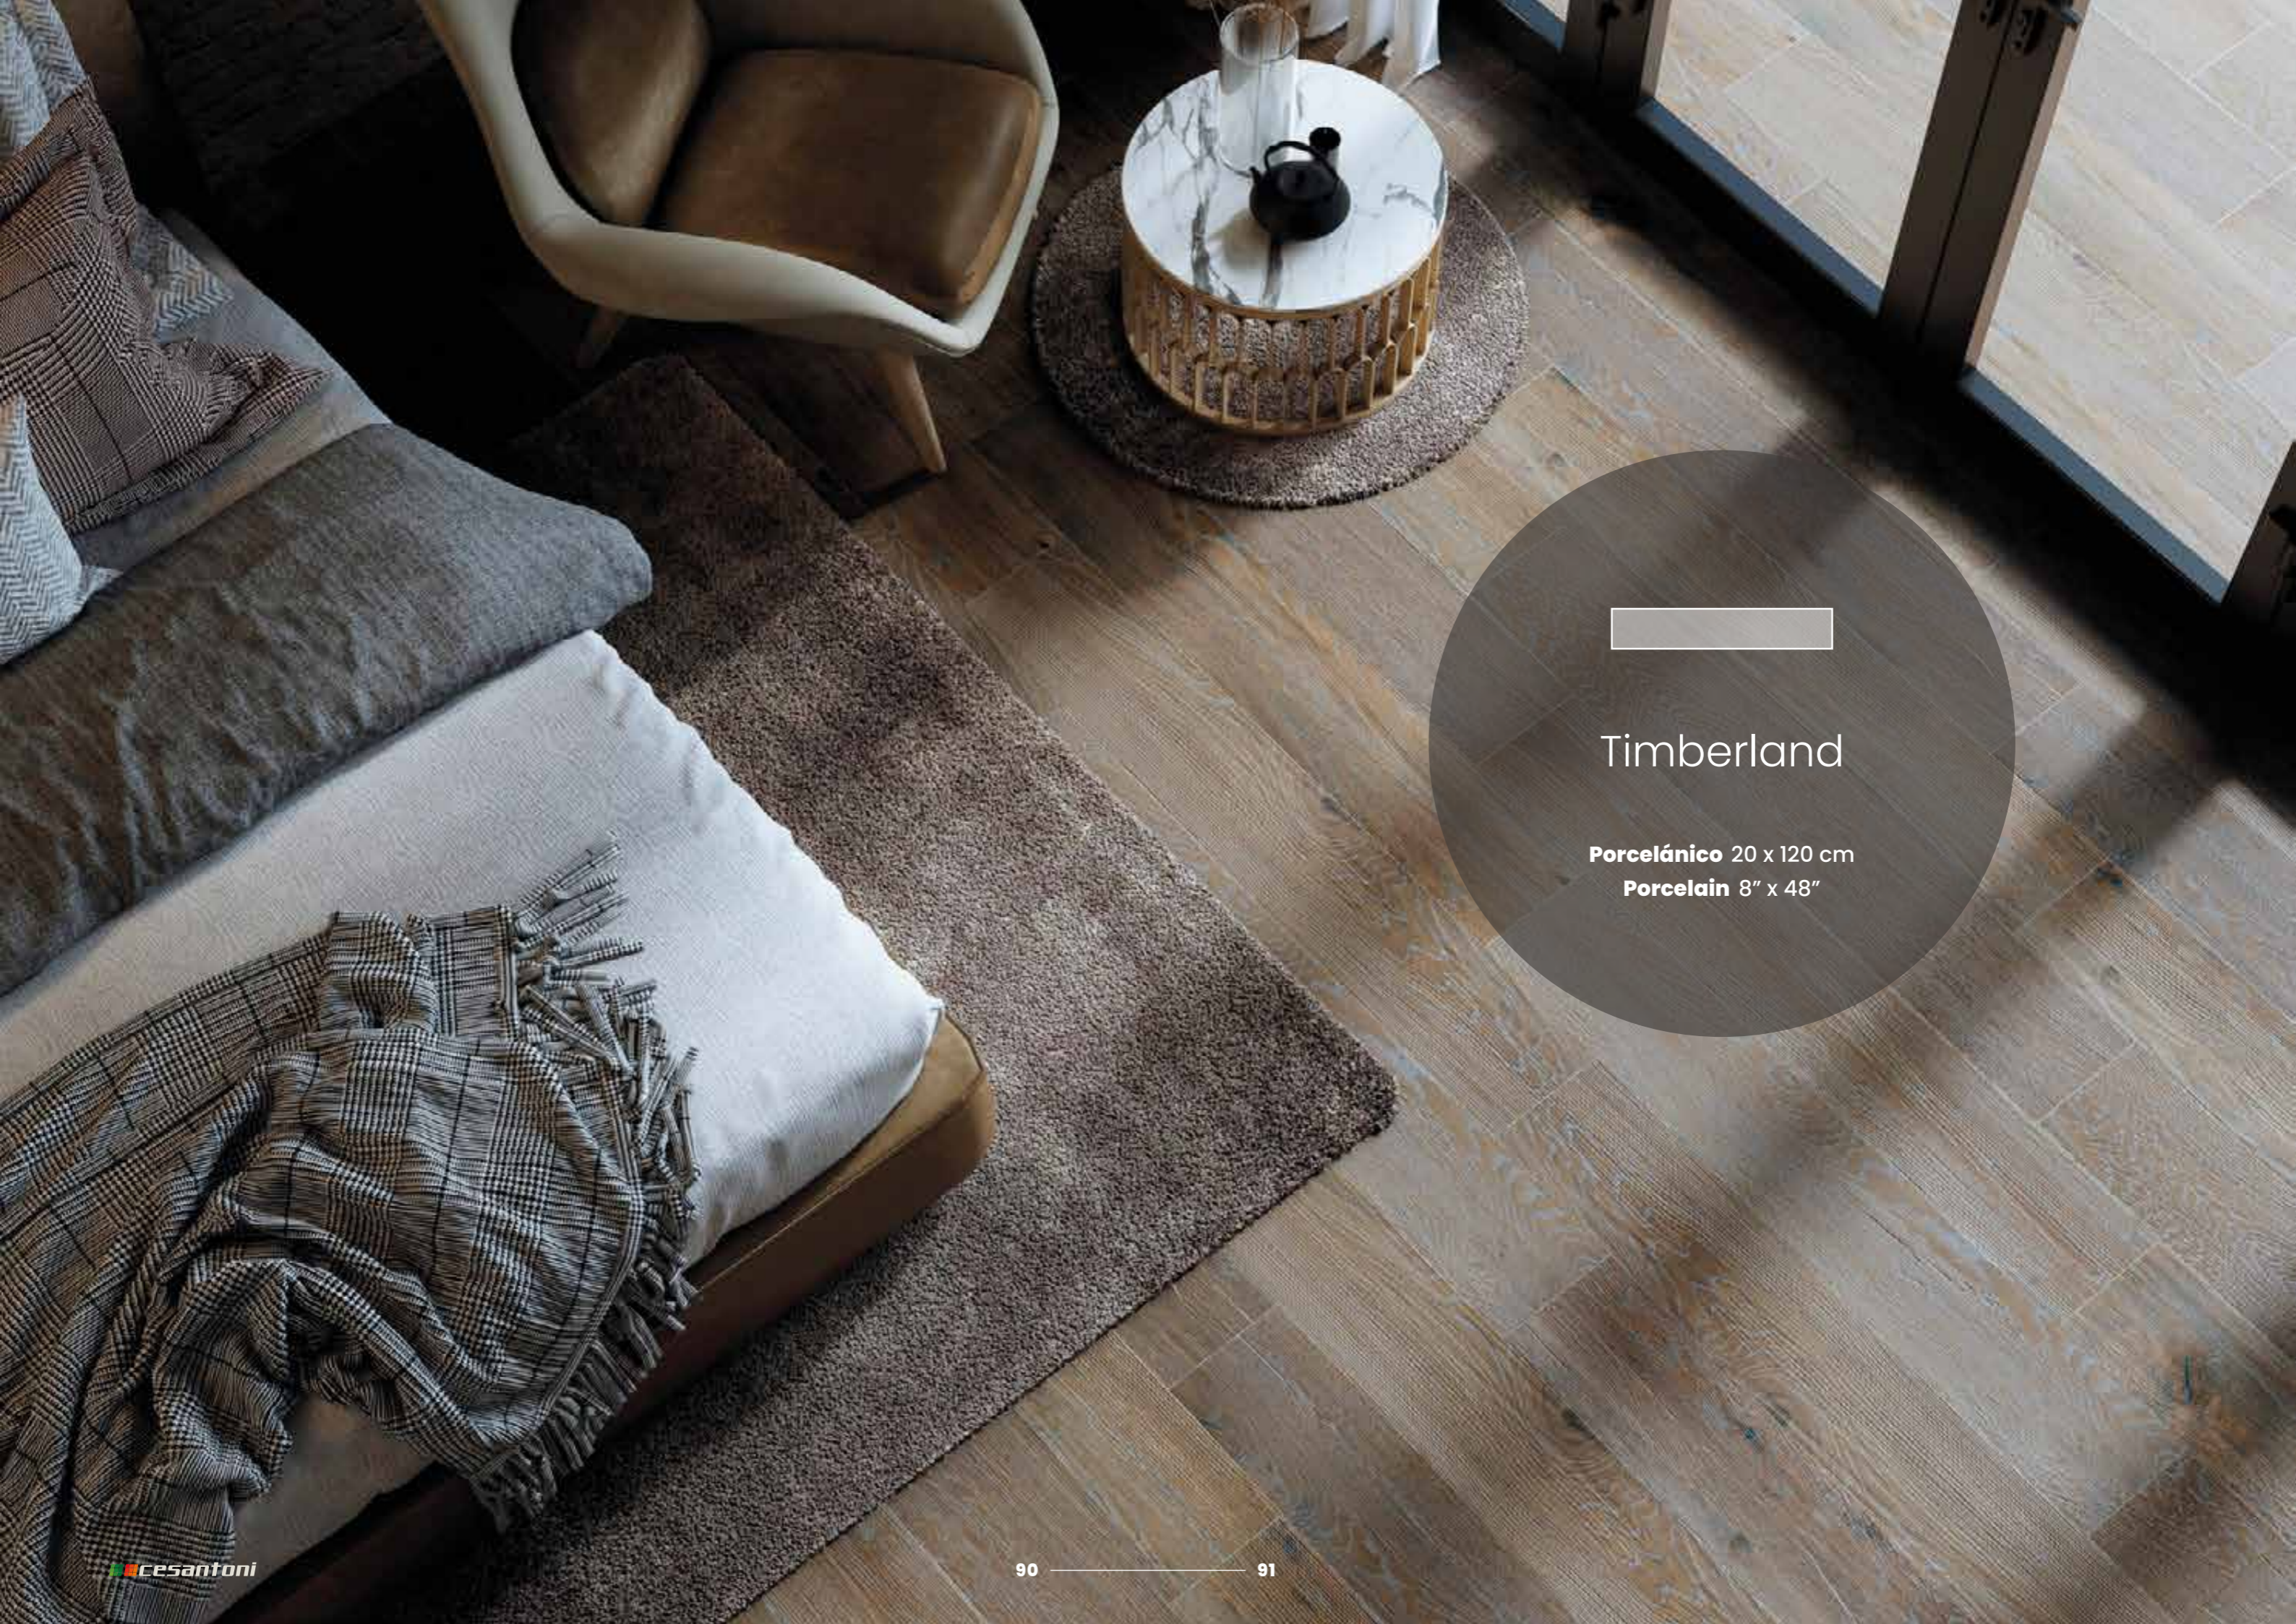

Timberland

Porcelánico 20 x 120 cm

Porcelain 8" x 48"