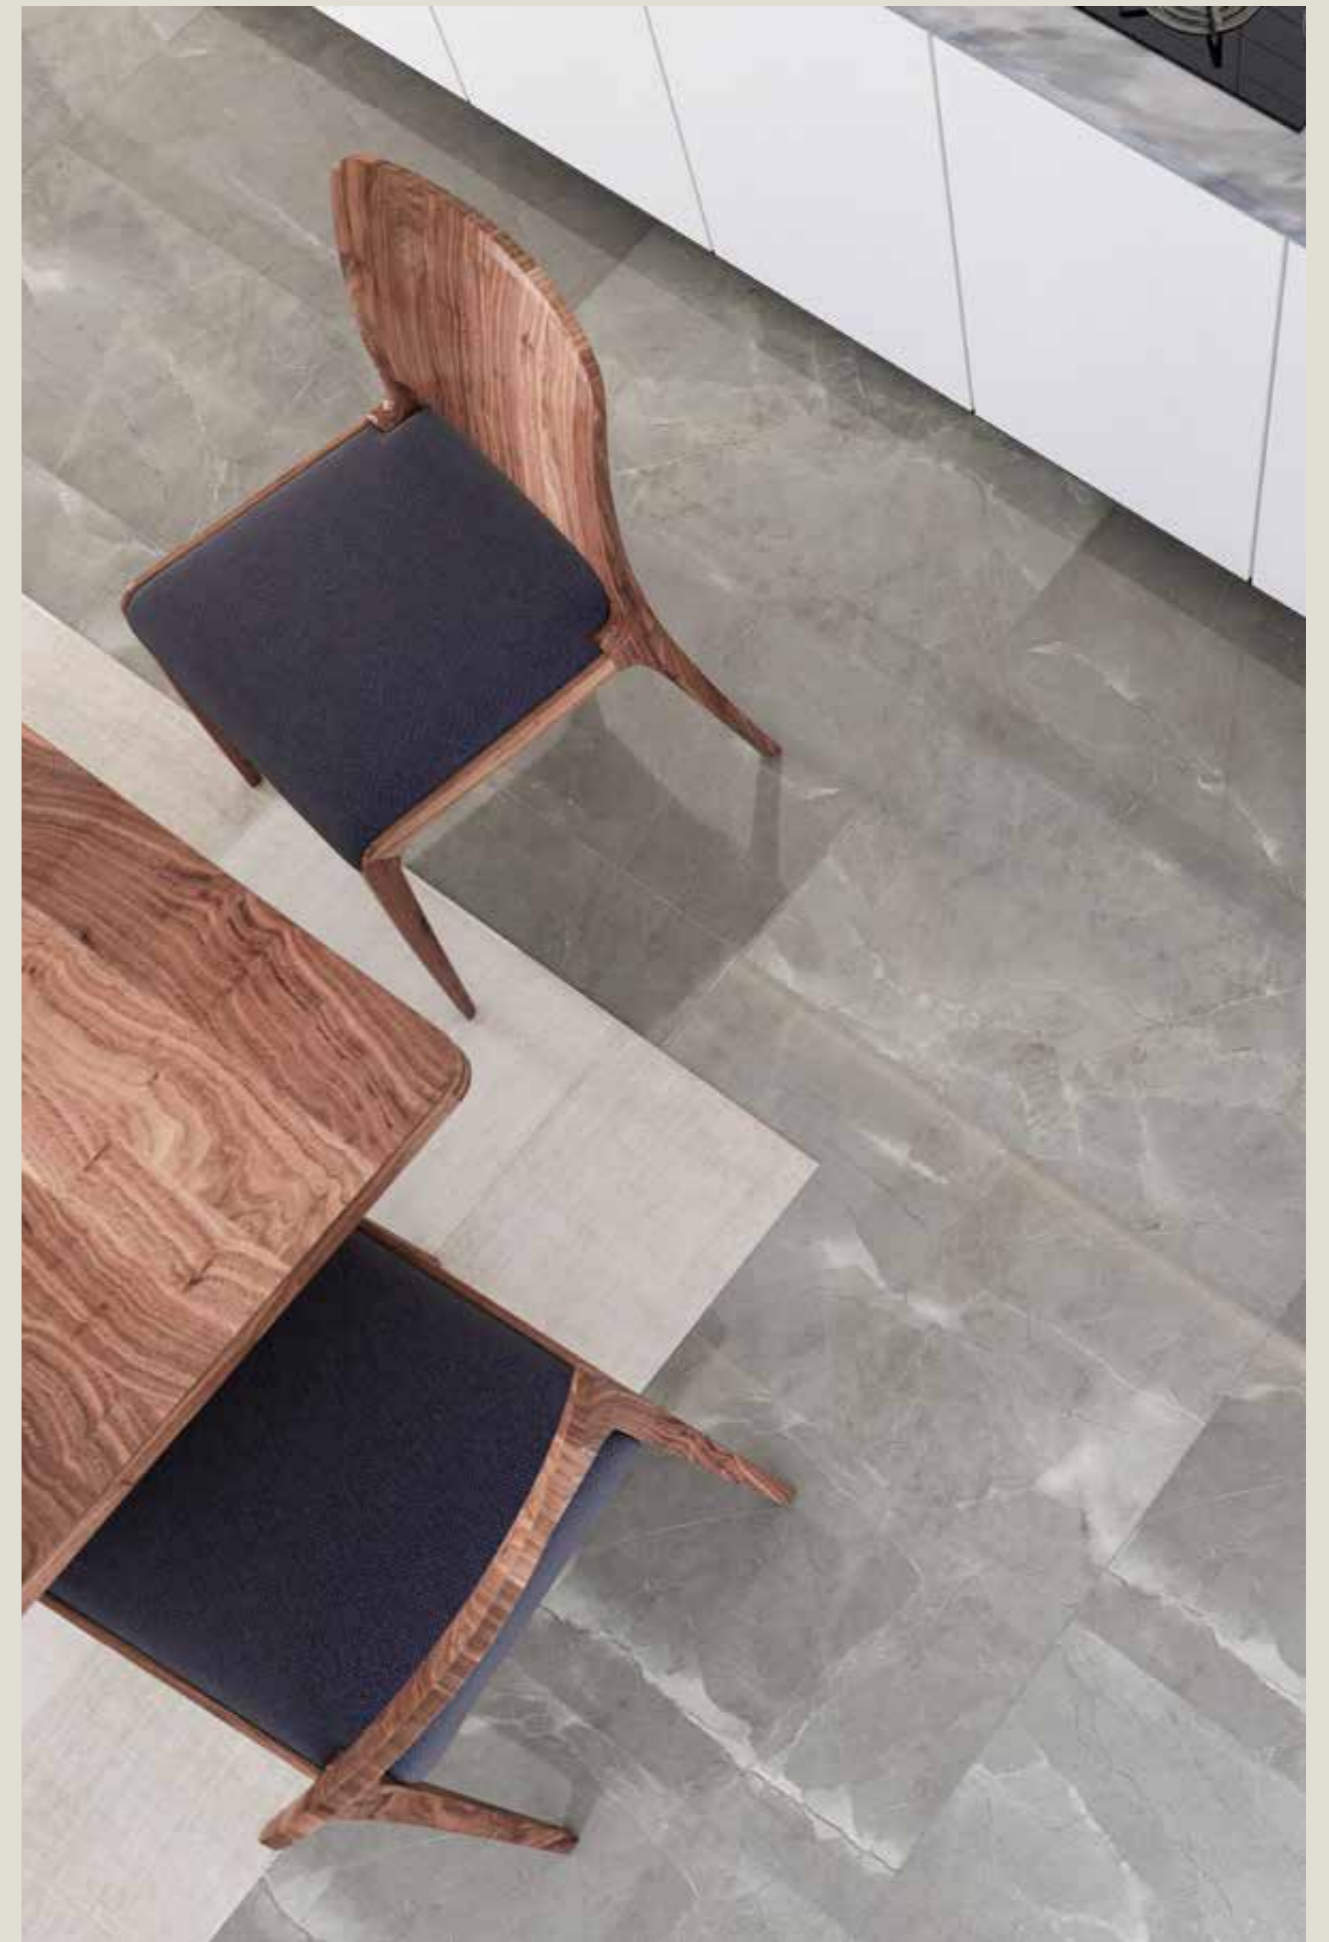

Colores Disponibles Available colors

45 x 90 cm 18" x 36"

MÁRMOL MARBLE

Variación alta High variation

Caras Faces 25

Cemento Cement

- 264 Bastille →
- 270 Frau →
- 274 Leighton →
- 278 Nouvelle →
- 282 Padova →
- 286 Trenton →