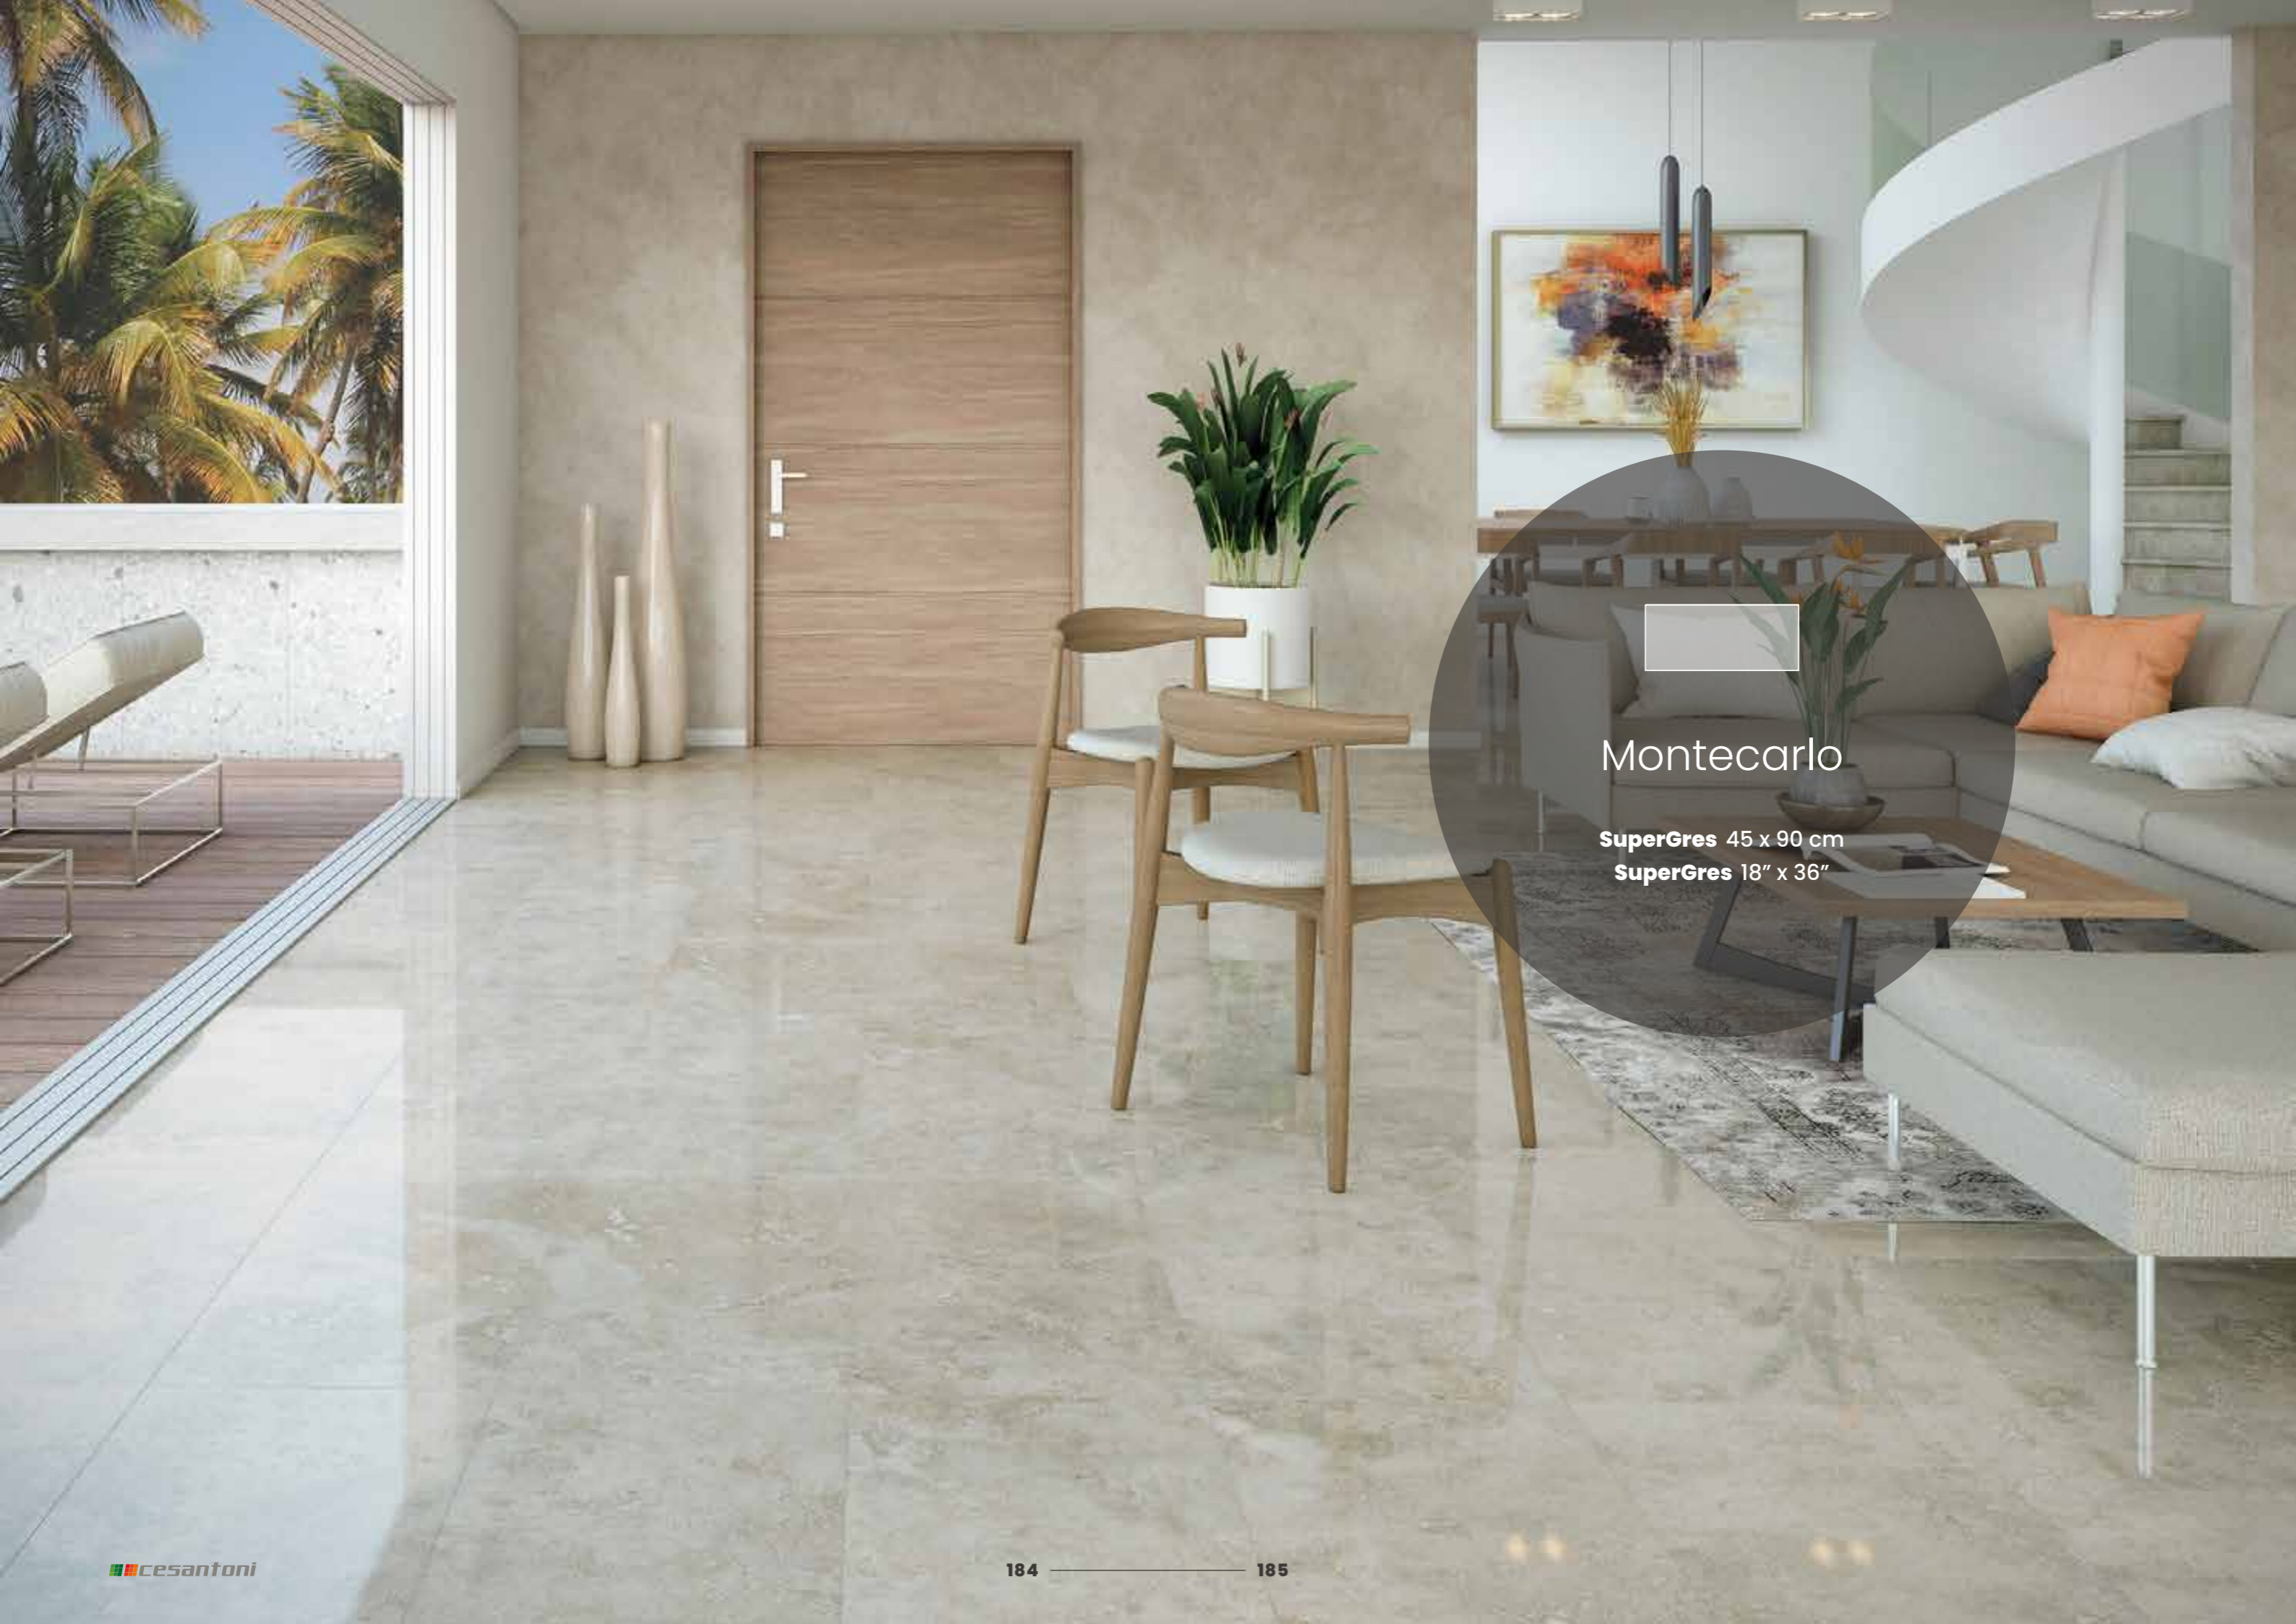

Colores Disponibles Available colors

45 x 90 cm 18" x 36"

MÁRMOL MARBLE

Variación alta High variation

Caras Faces 15

Montecarlo

SuperGres 45 x 90 cm
SuperGres 18" x 36"

Formatos
Sizes