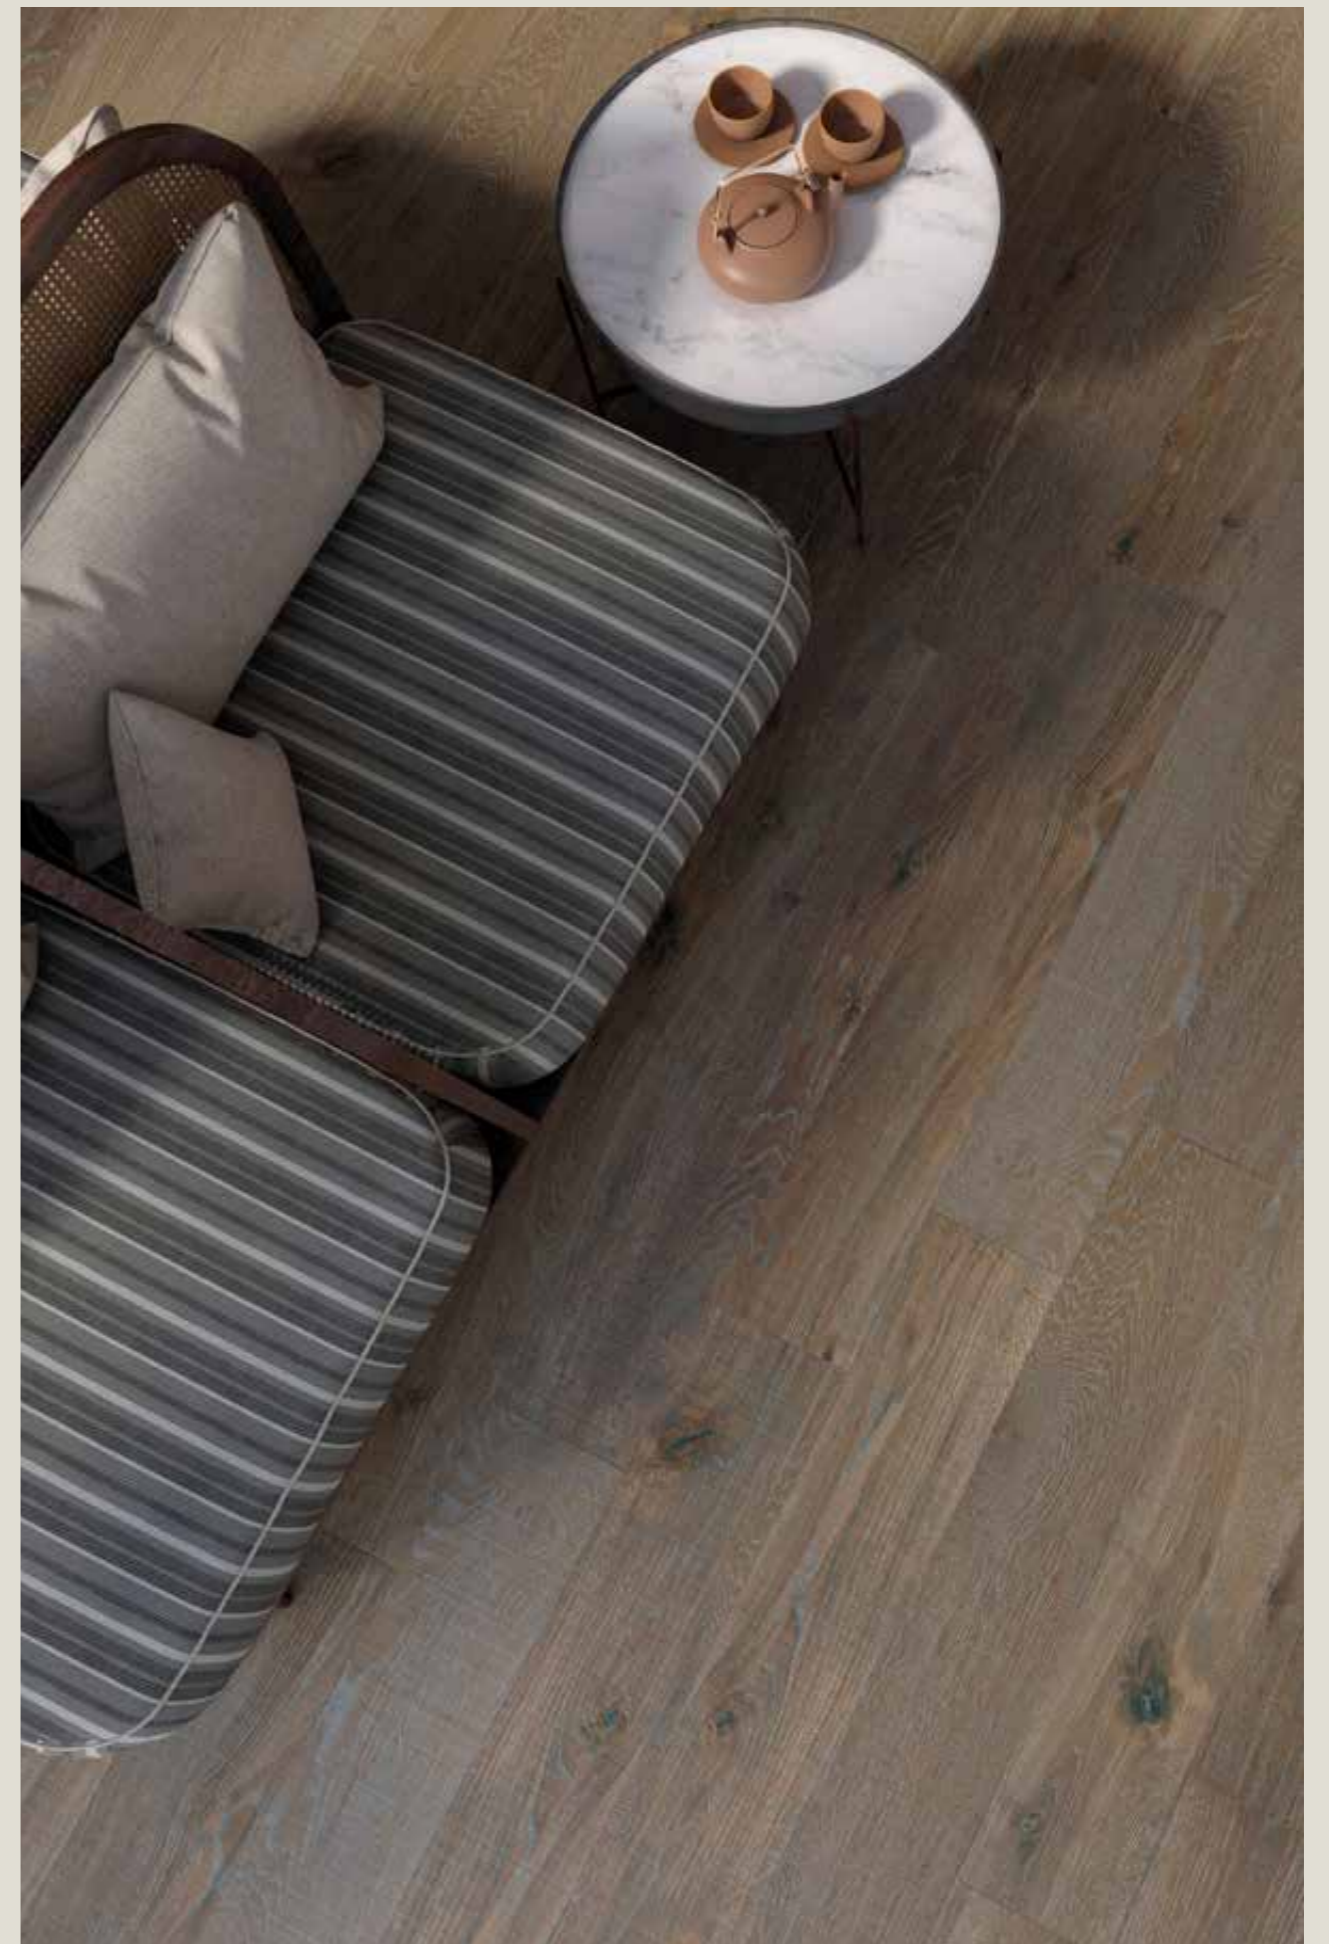

MADERA WOOD

Variación alta High variation

Caras Faces 46