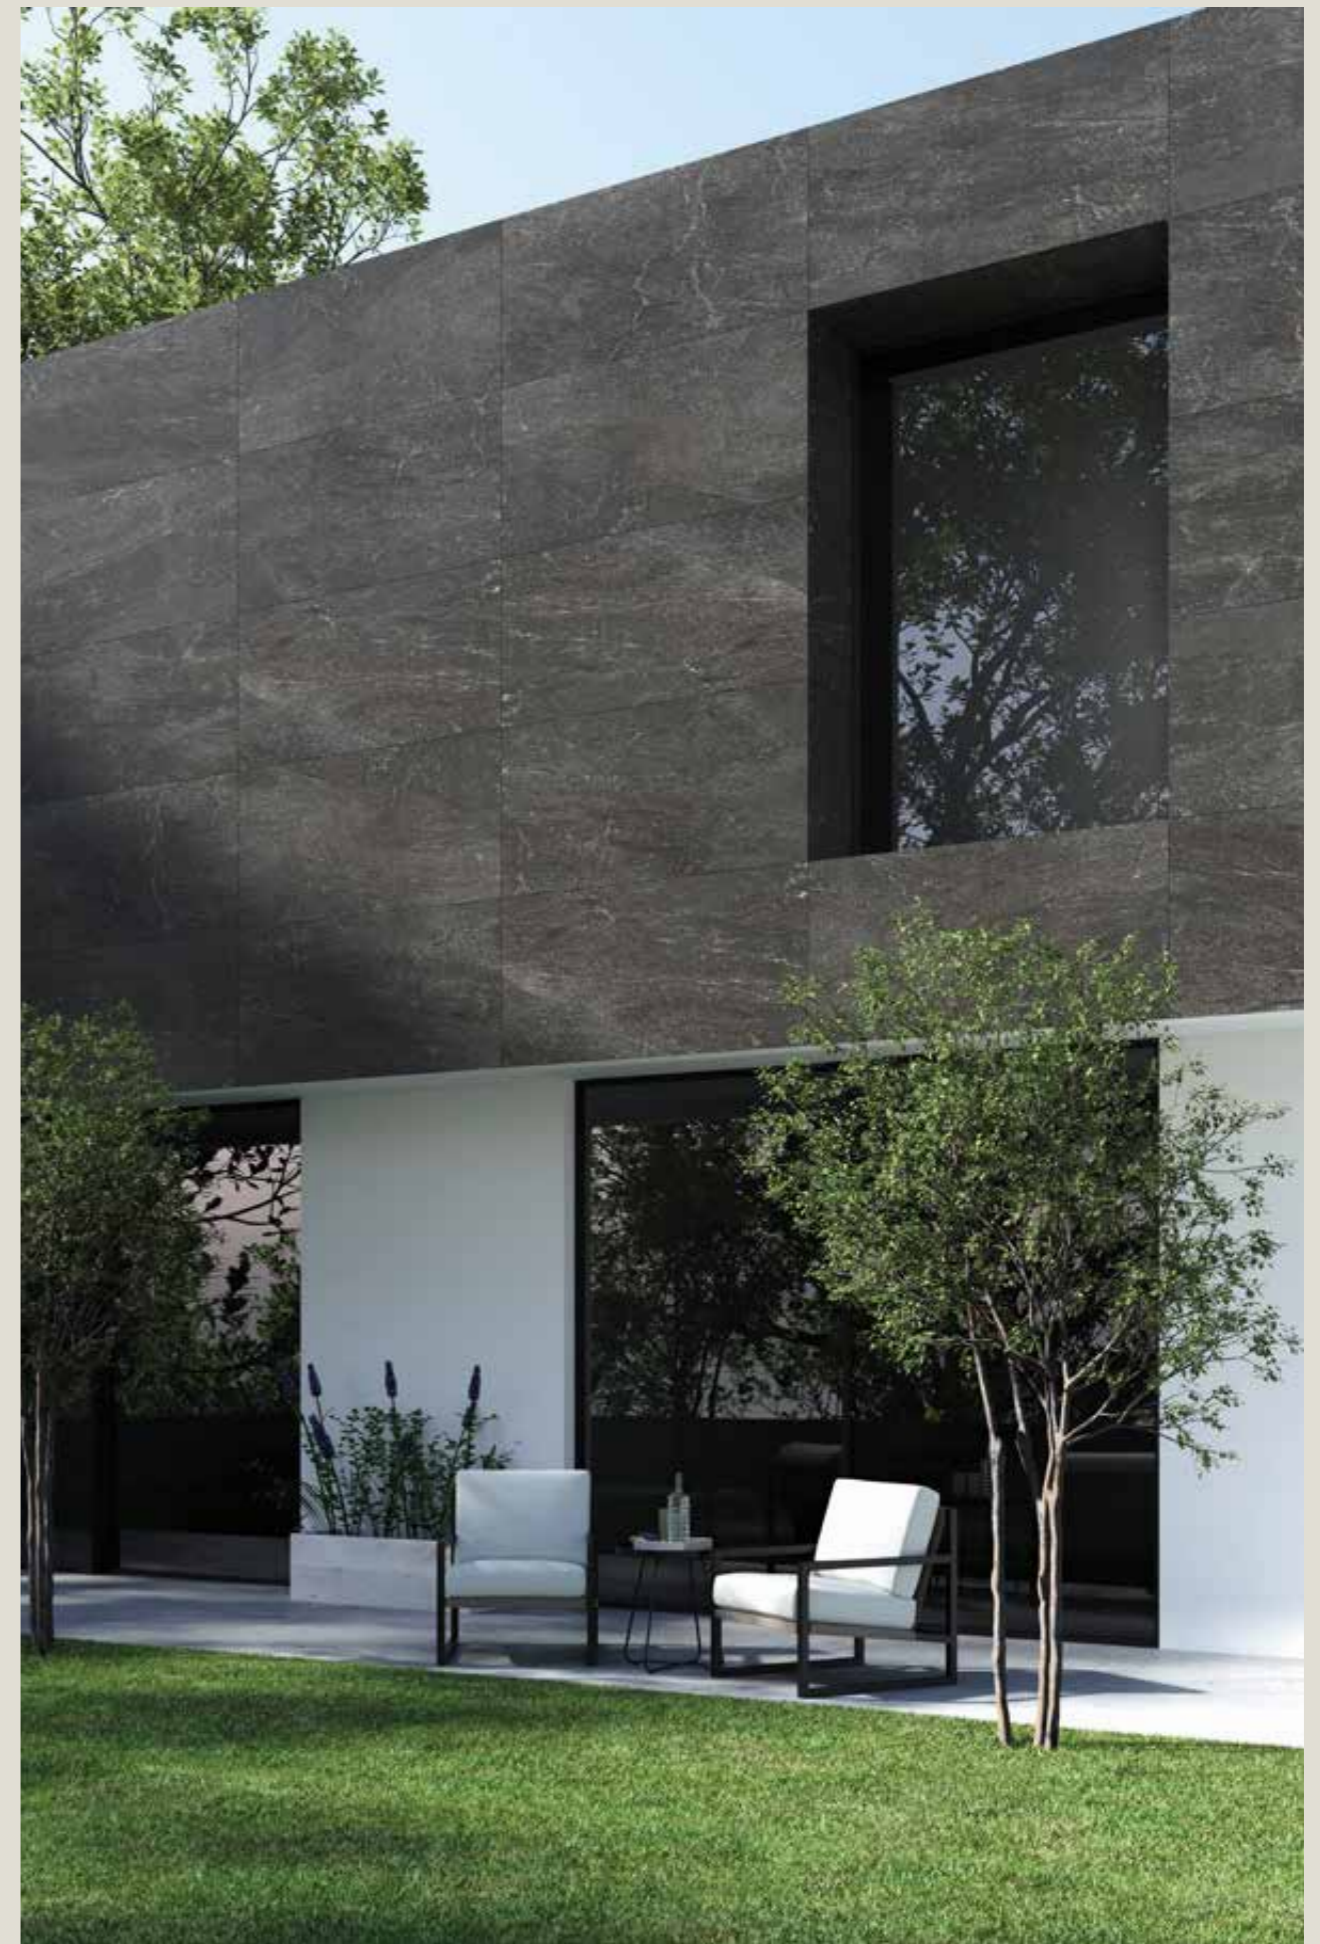

Colores Disponibles Available colors

80 x 80 cm 32" x 32"

80 x 160 cm 32" x 64"

UNITONO UNITONE

Variación alta High variation

Caras Faces

16 (80 X 80 cm / 32" x 32")

8 (80 X 160 cm / 32" x 64")