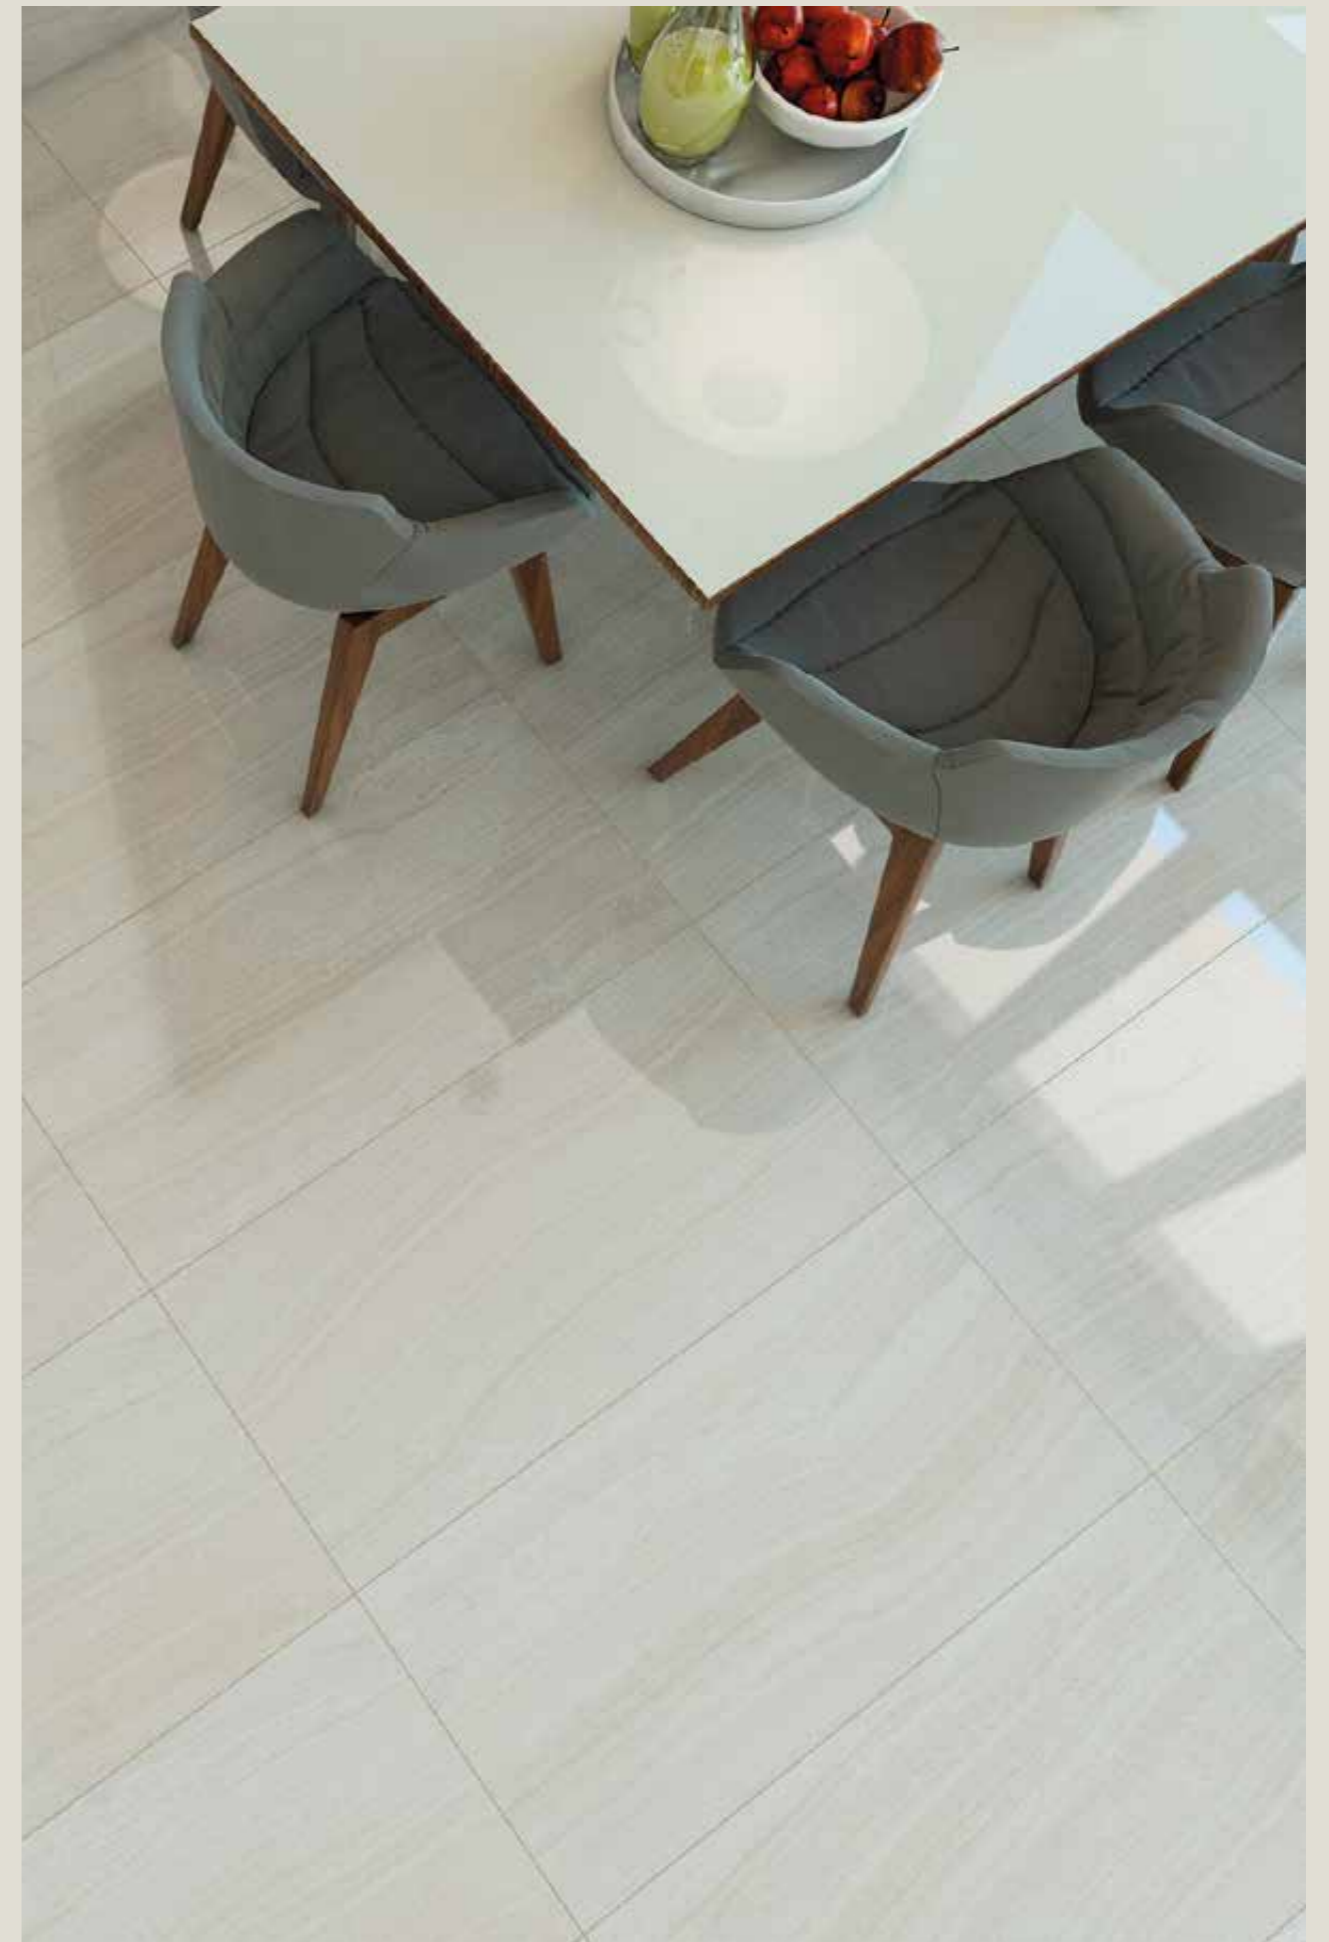

Colores Disponibles Available colors

45 x 90 cm 18" x 36"

MÁRMOL MARBLE

Variación alta High variation

Caras Faces 24

Ryokan

Porcelánico 60 x 120 cm
Porcelain 24" x 48"

Formatos
Sizes