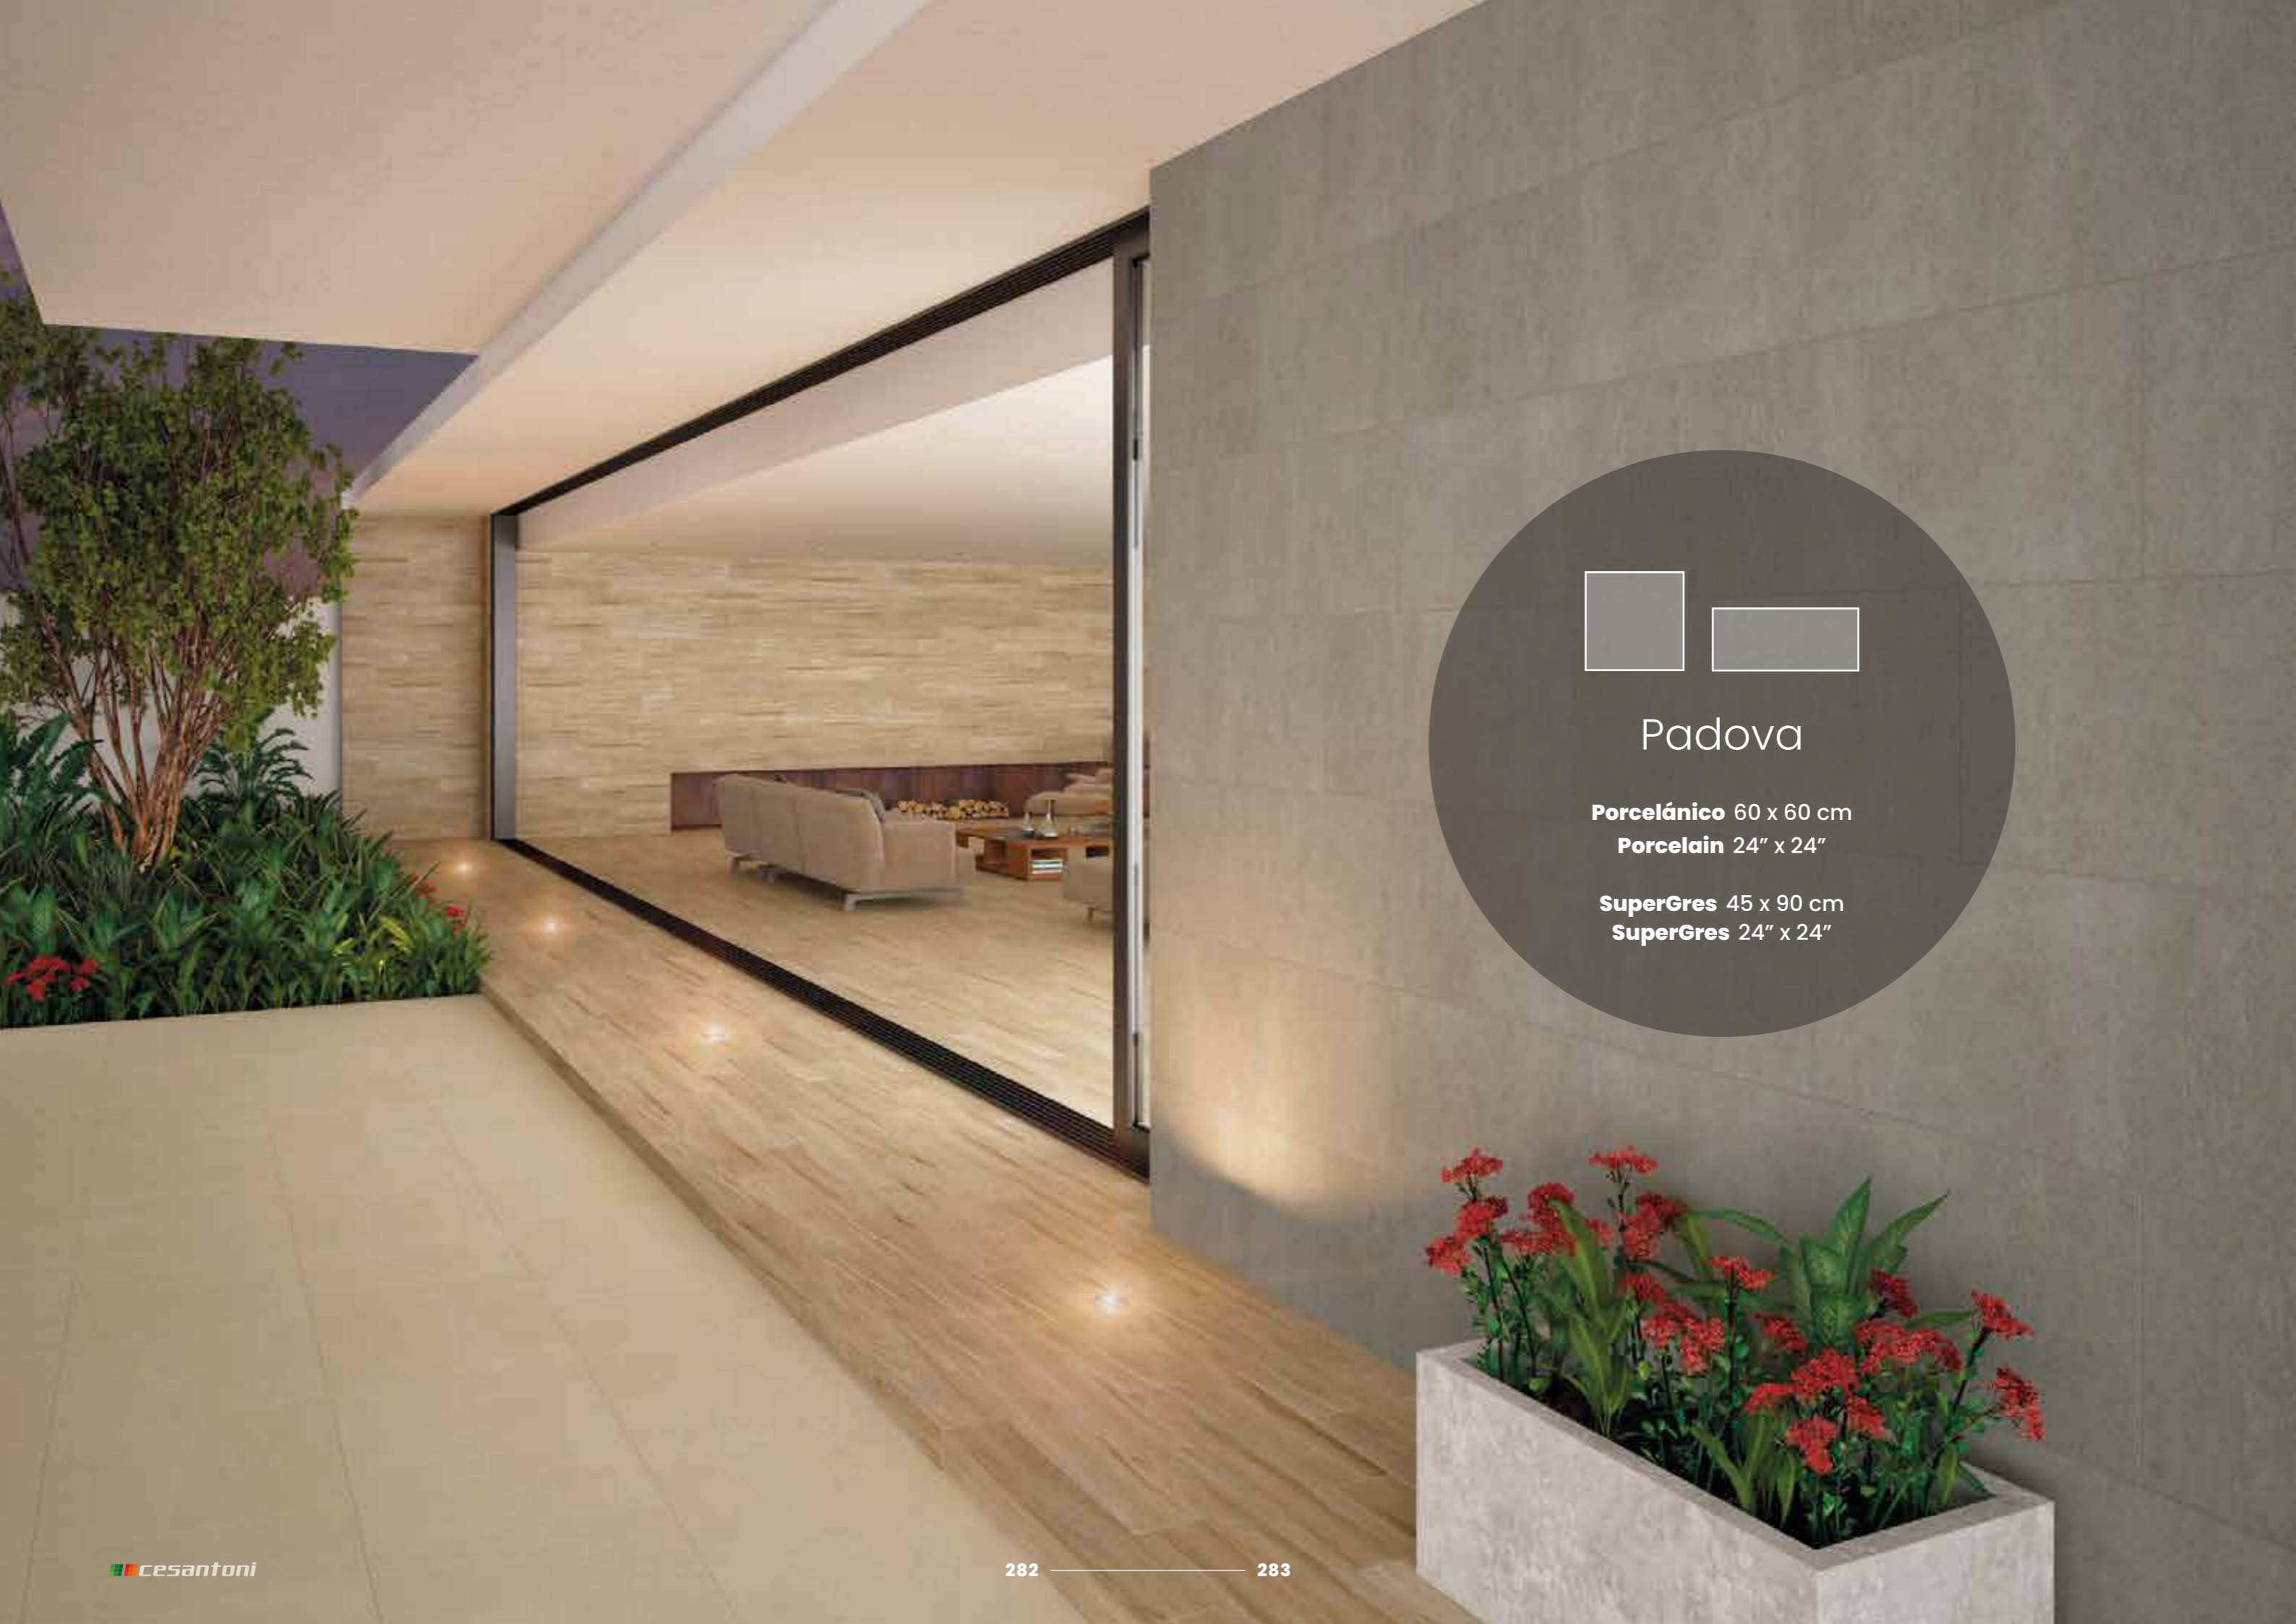

Colores Disponibles Available colors

45 x 90 cm 18" x 36"

MÁRMOL MARBLE

Variación media Medium variation

Caras Faces 10

Padova

Porcelánico 60 x 60 cm

Porcelain 24" x 24"