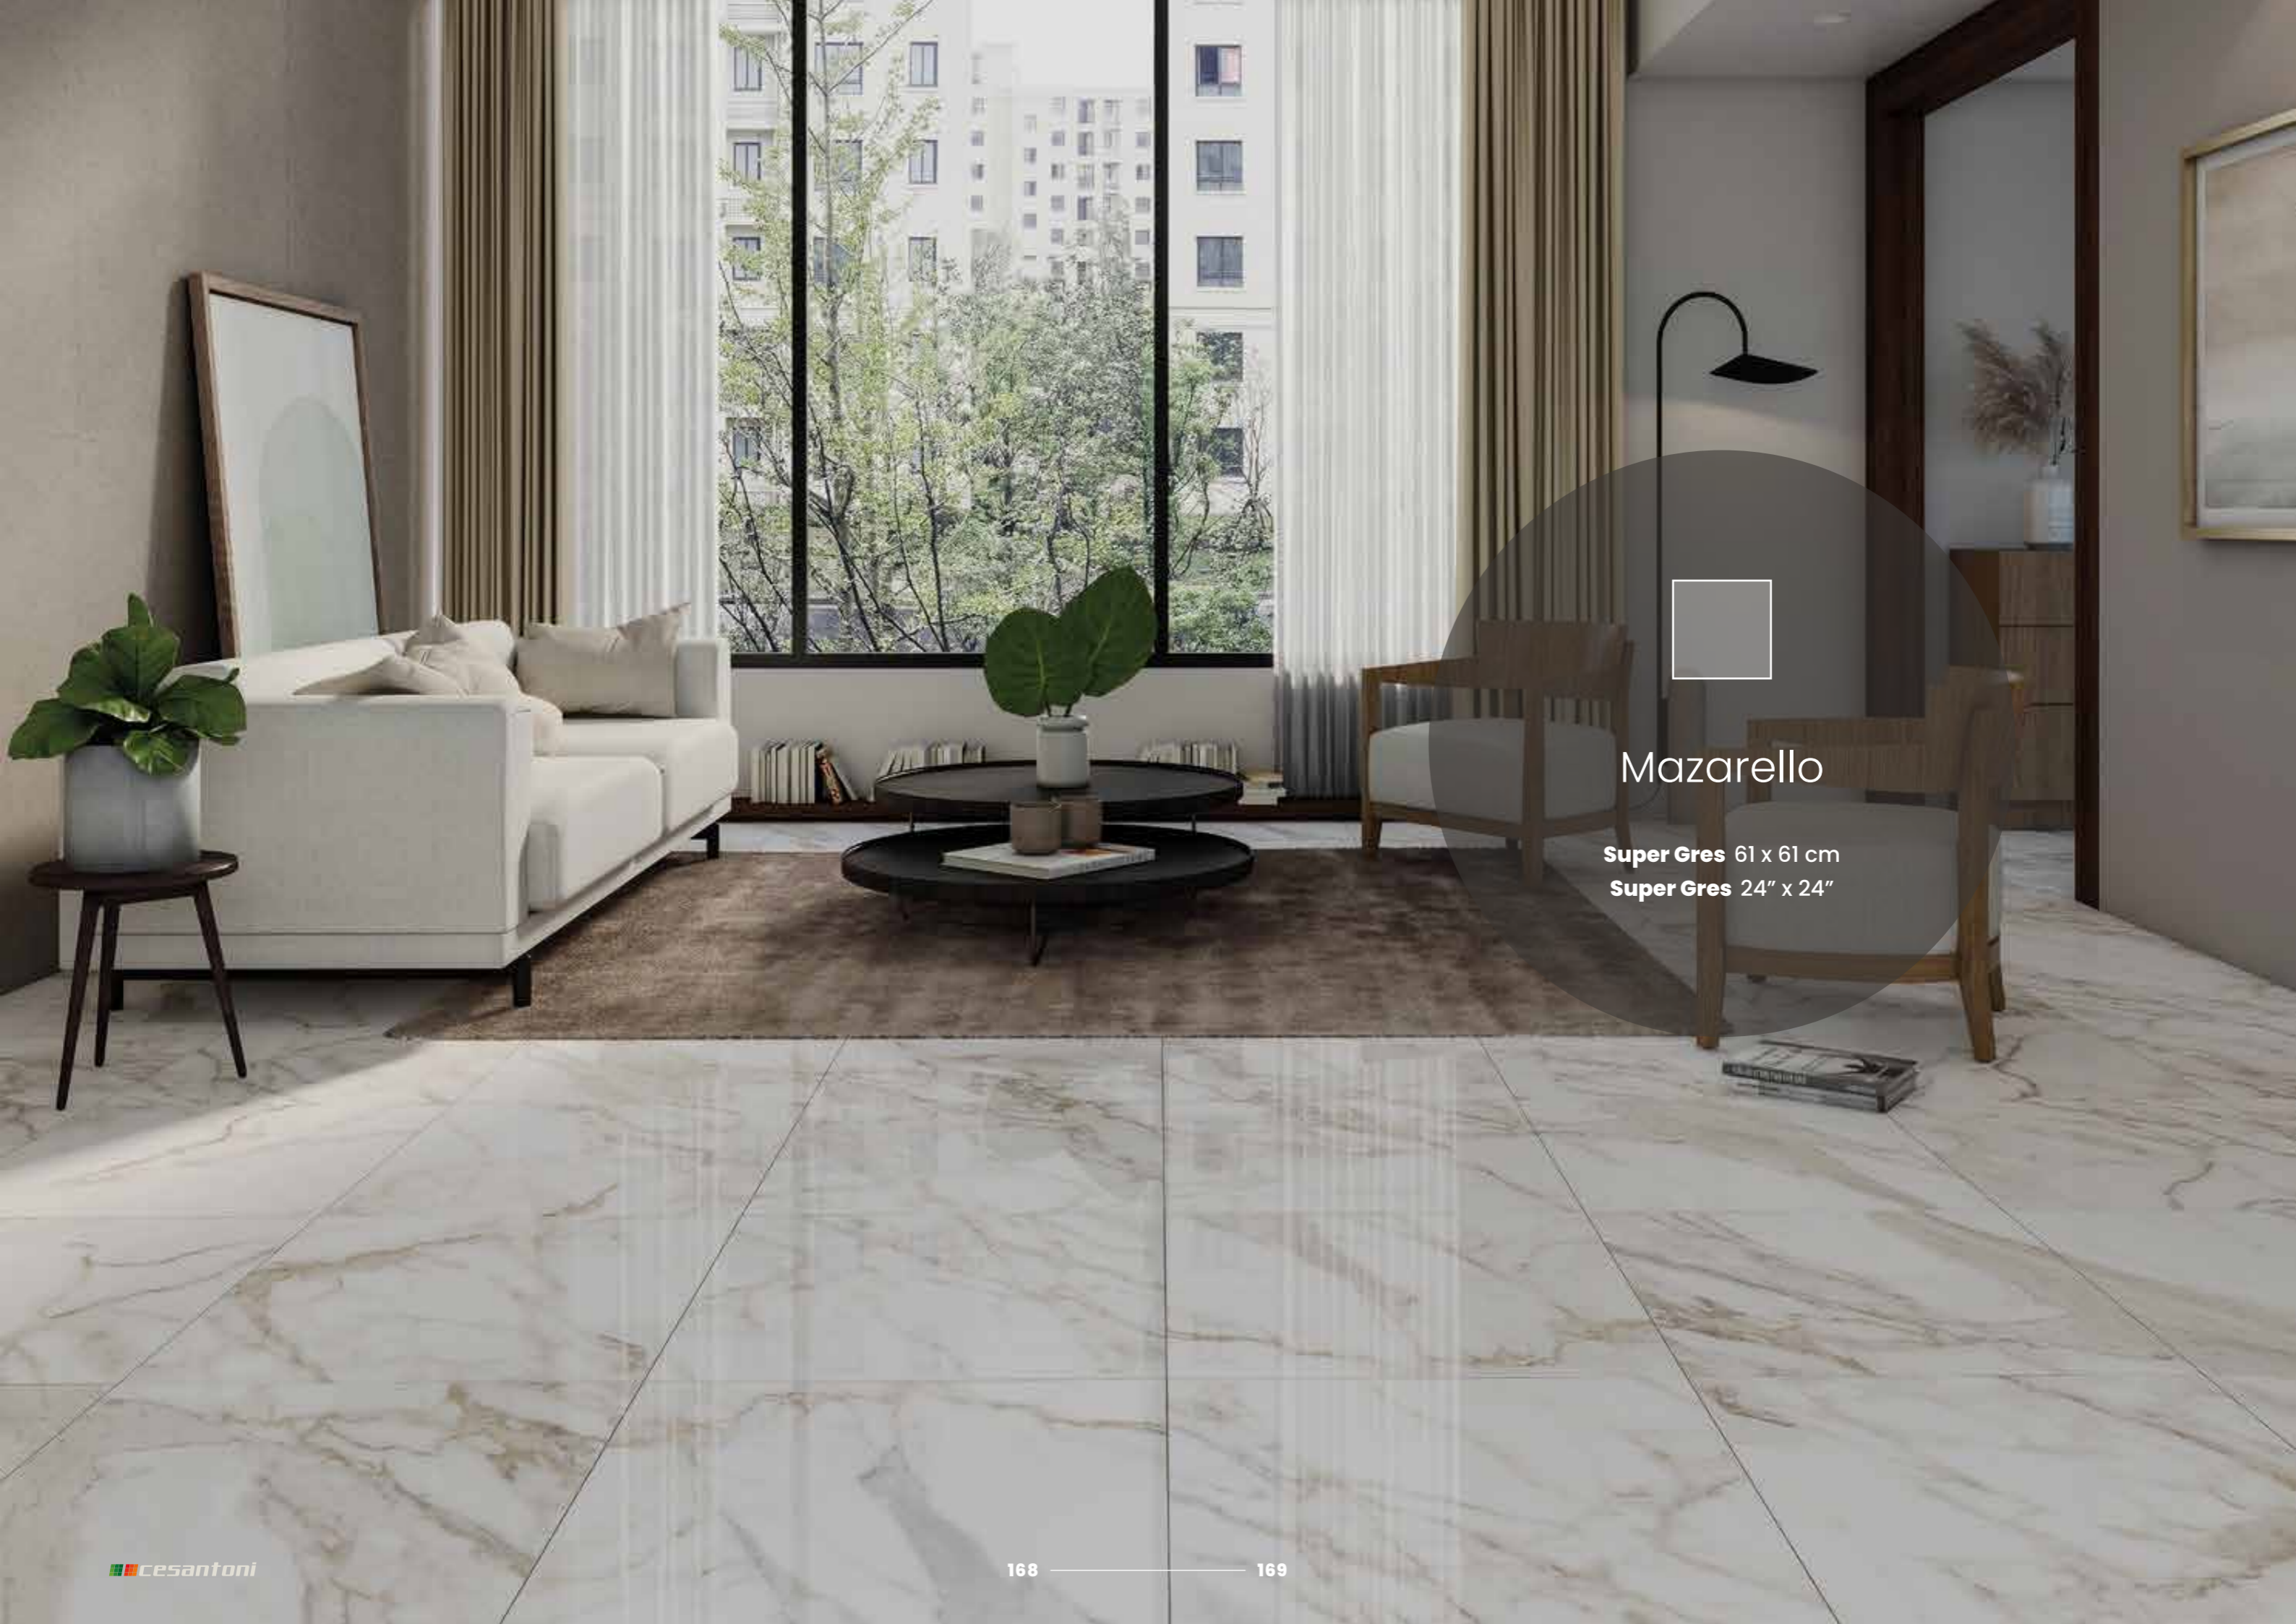

Mazarello

Super Gres 61 x 61 cm
Super Gres 24" x 24"