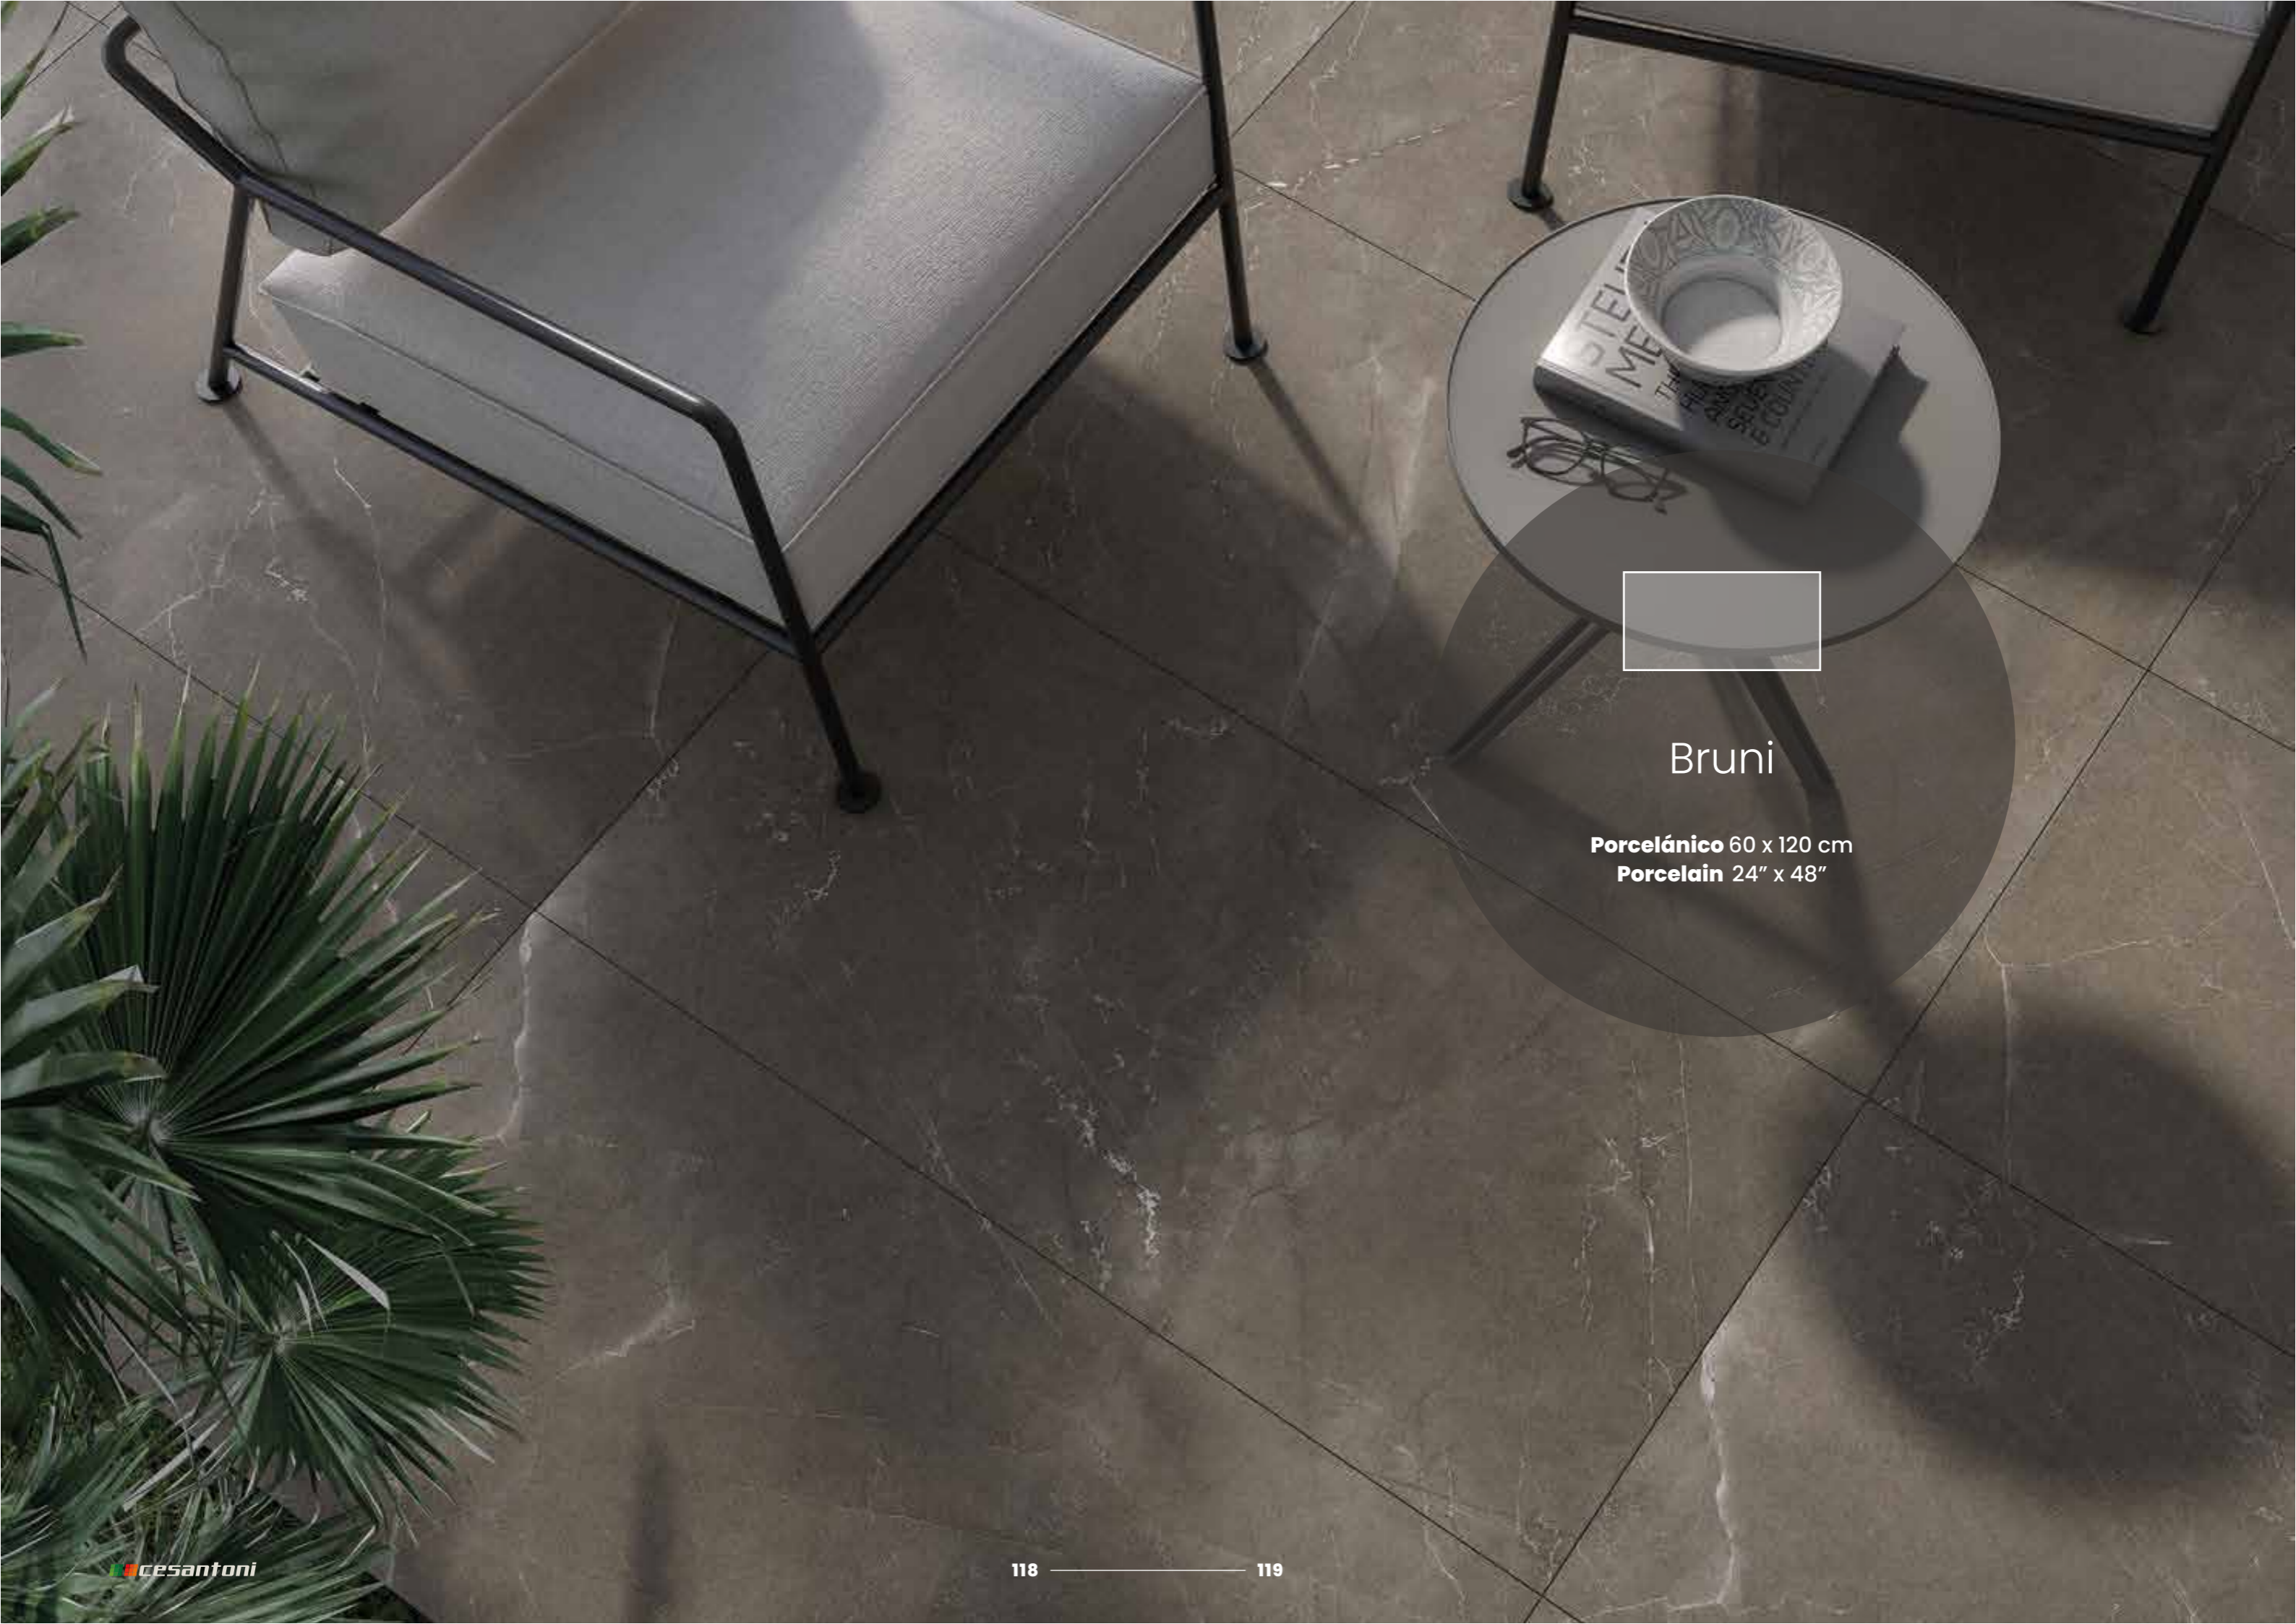

Bruni

Porcelánico 60 x 120 cm
Porcelain 24" x 48"