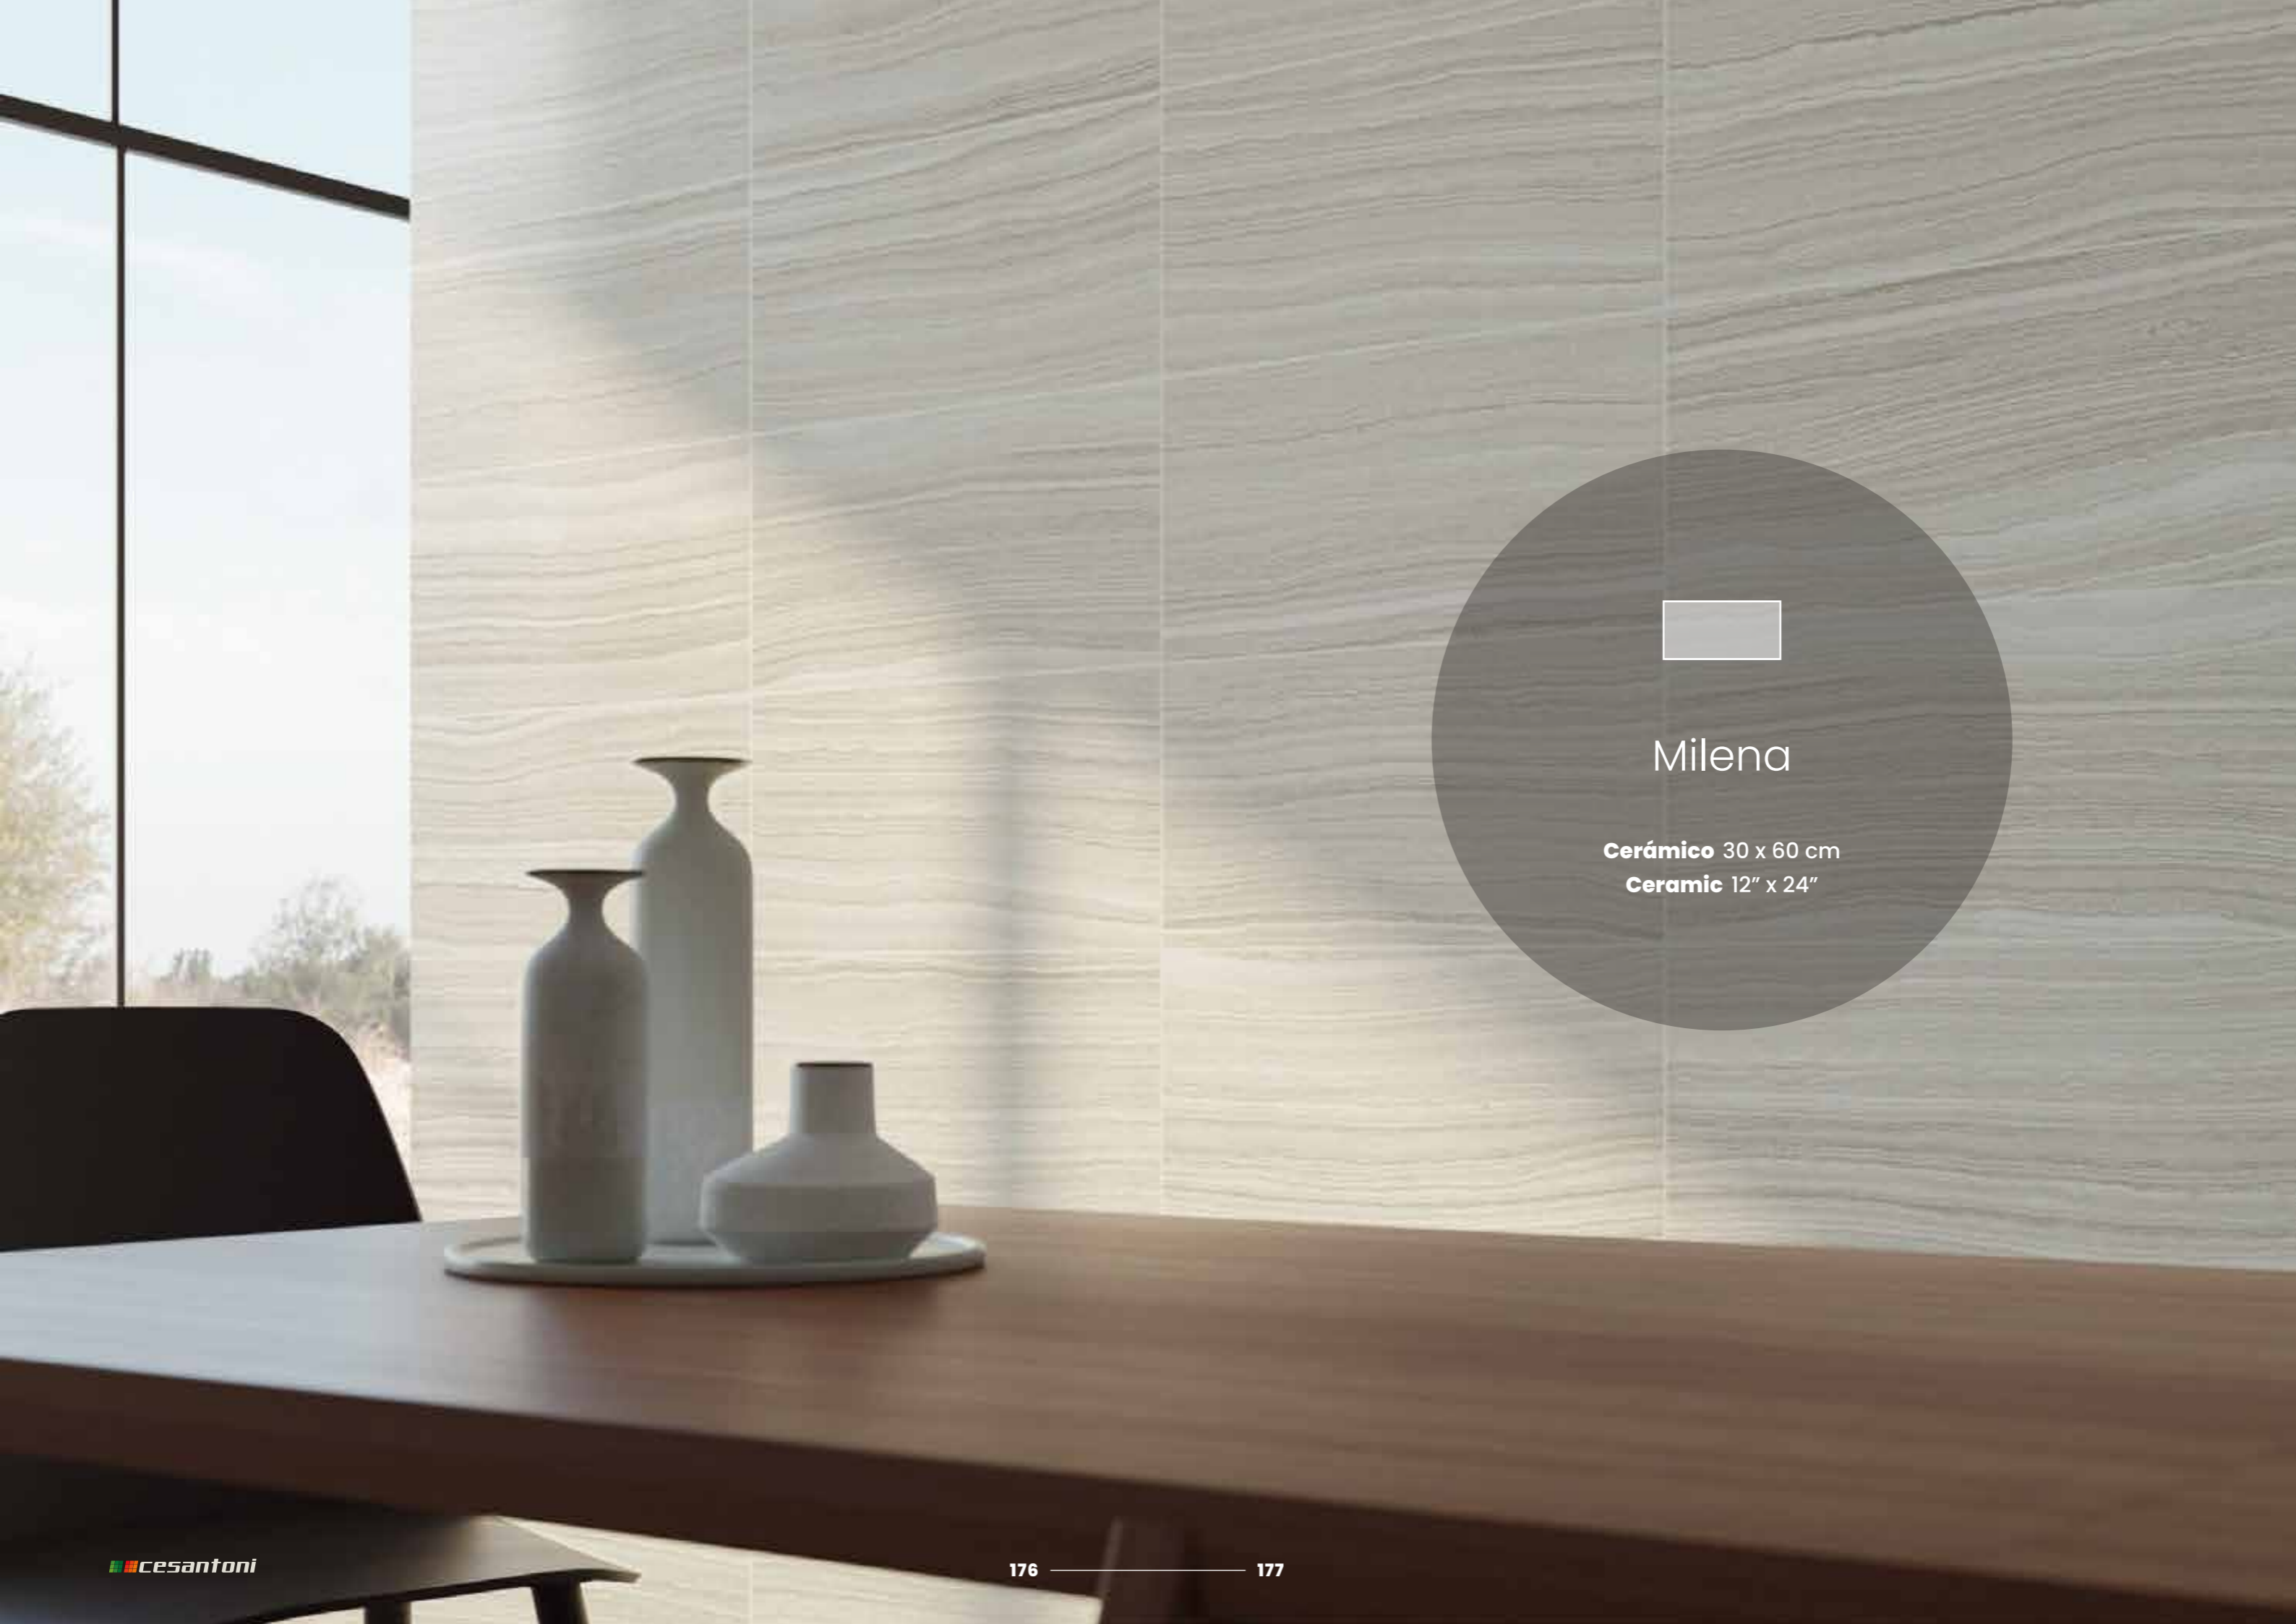

Milena

Cerámico 30 x 60 cm
Ceramic 12" x 24"