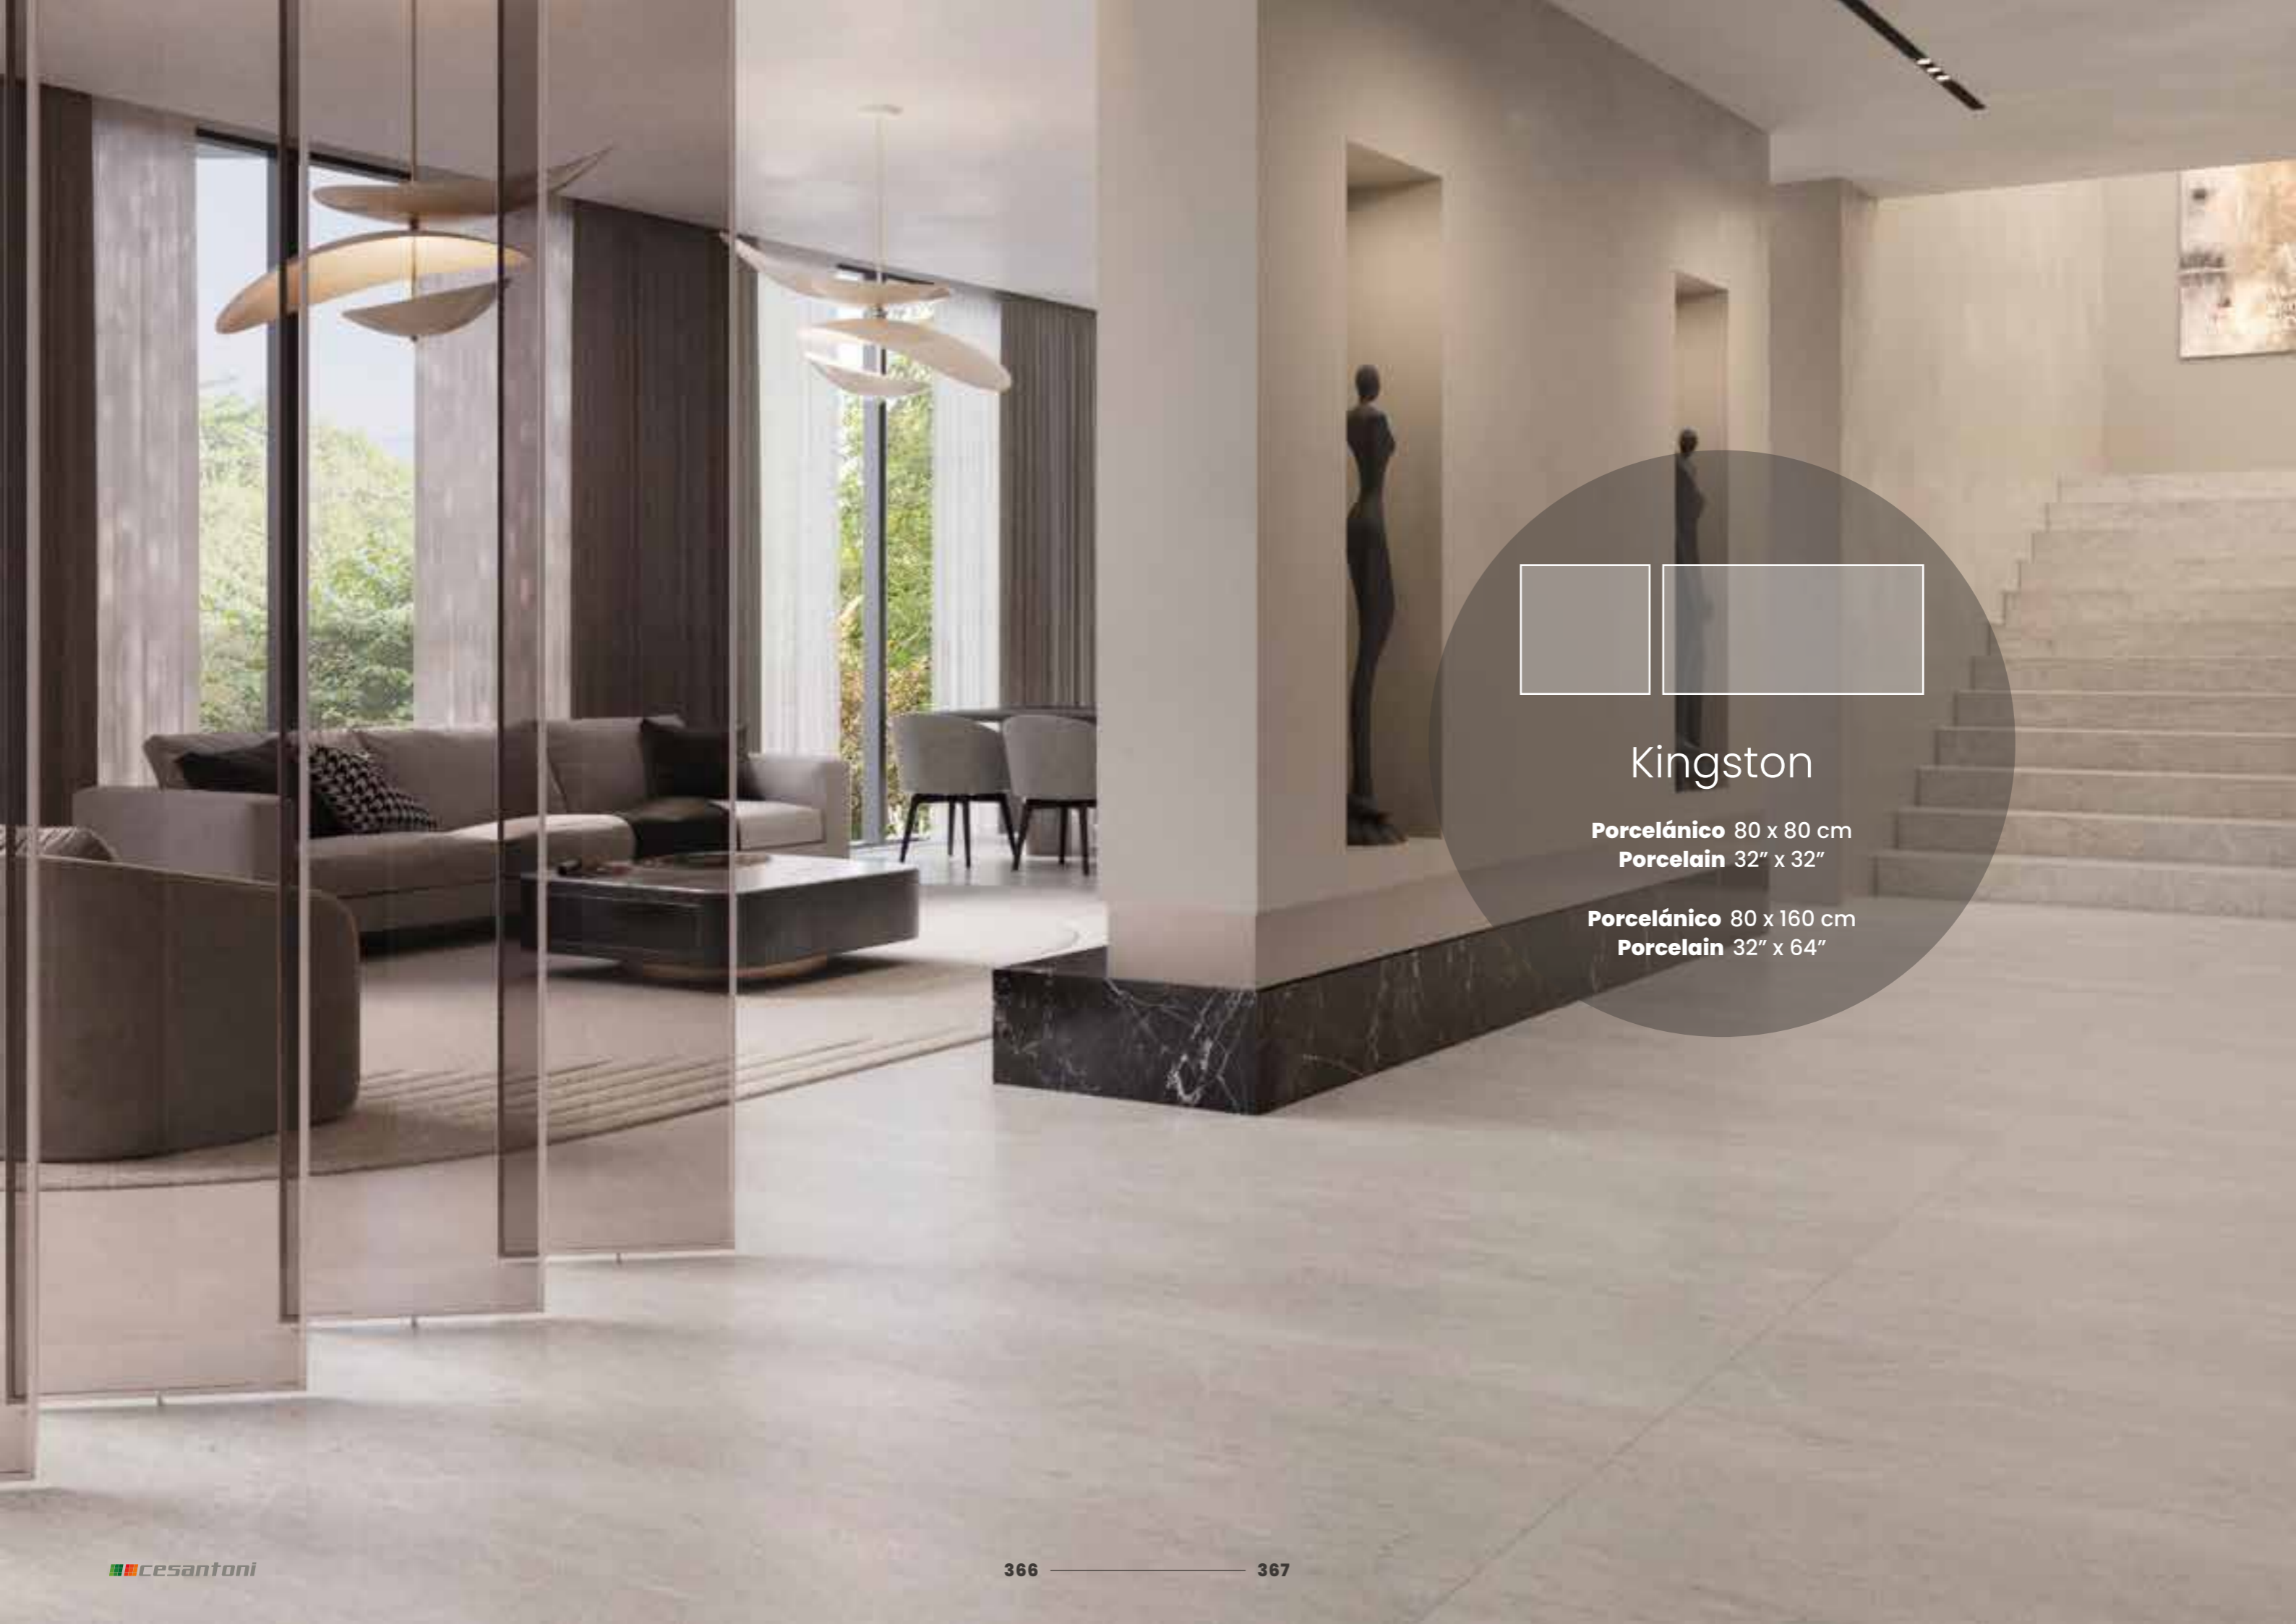

Kingston

Porcelánico 80 x 80 cm
Porcelain 32" x 32"

Porcelánico 80 x 160 cm
Porcelain 32" x 64"