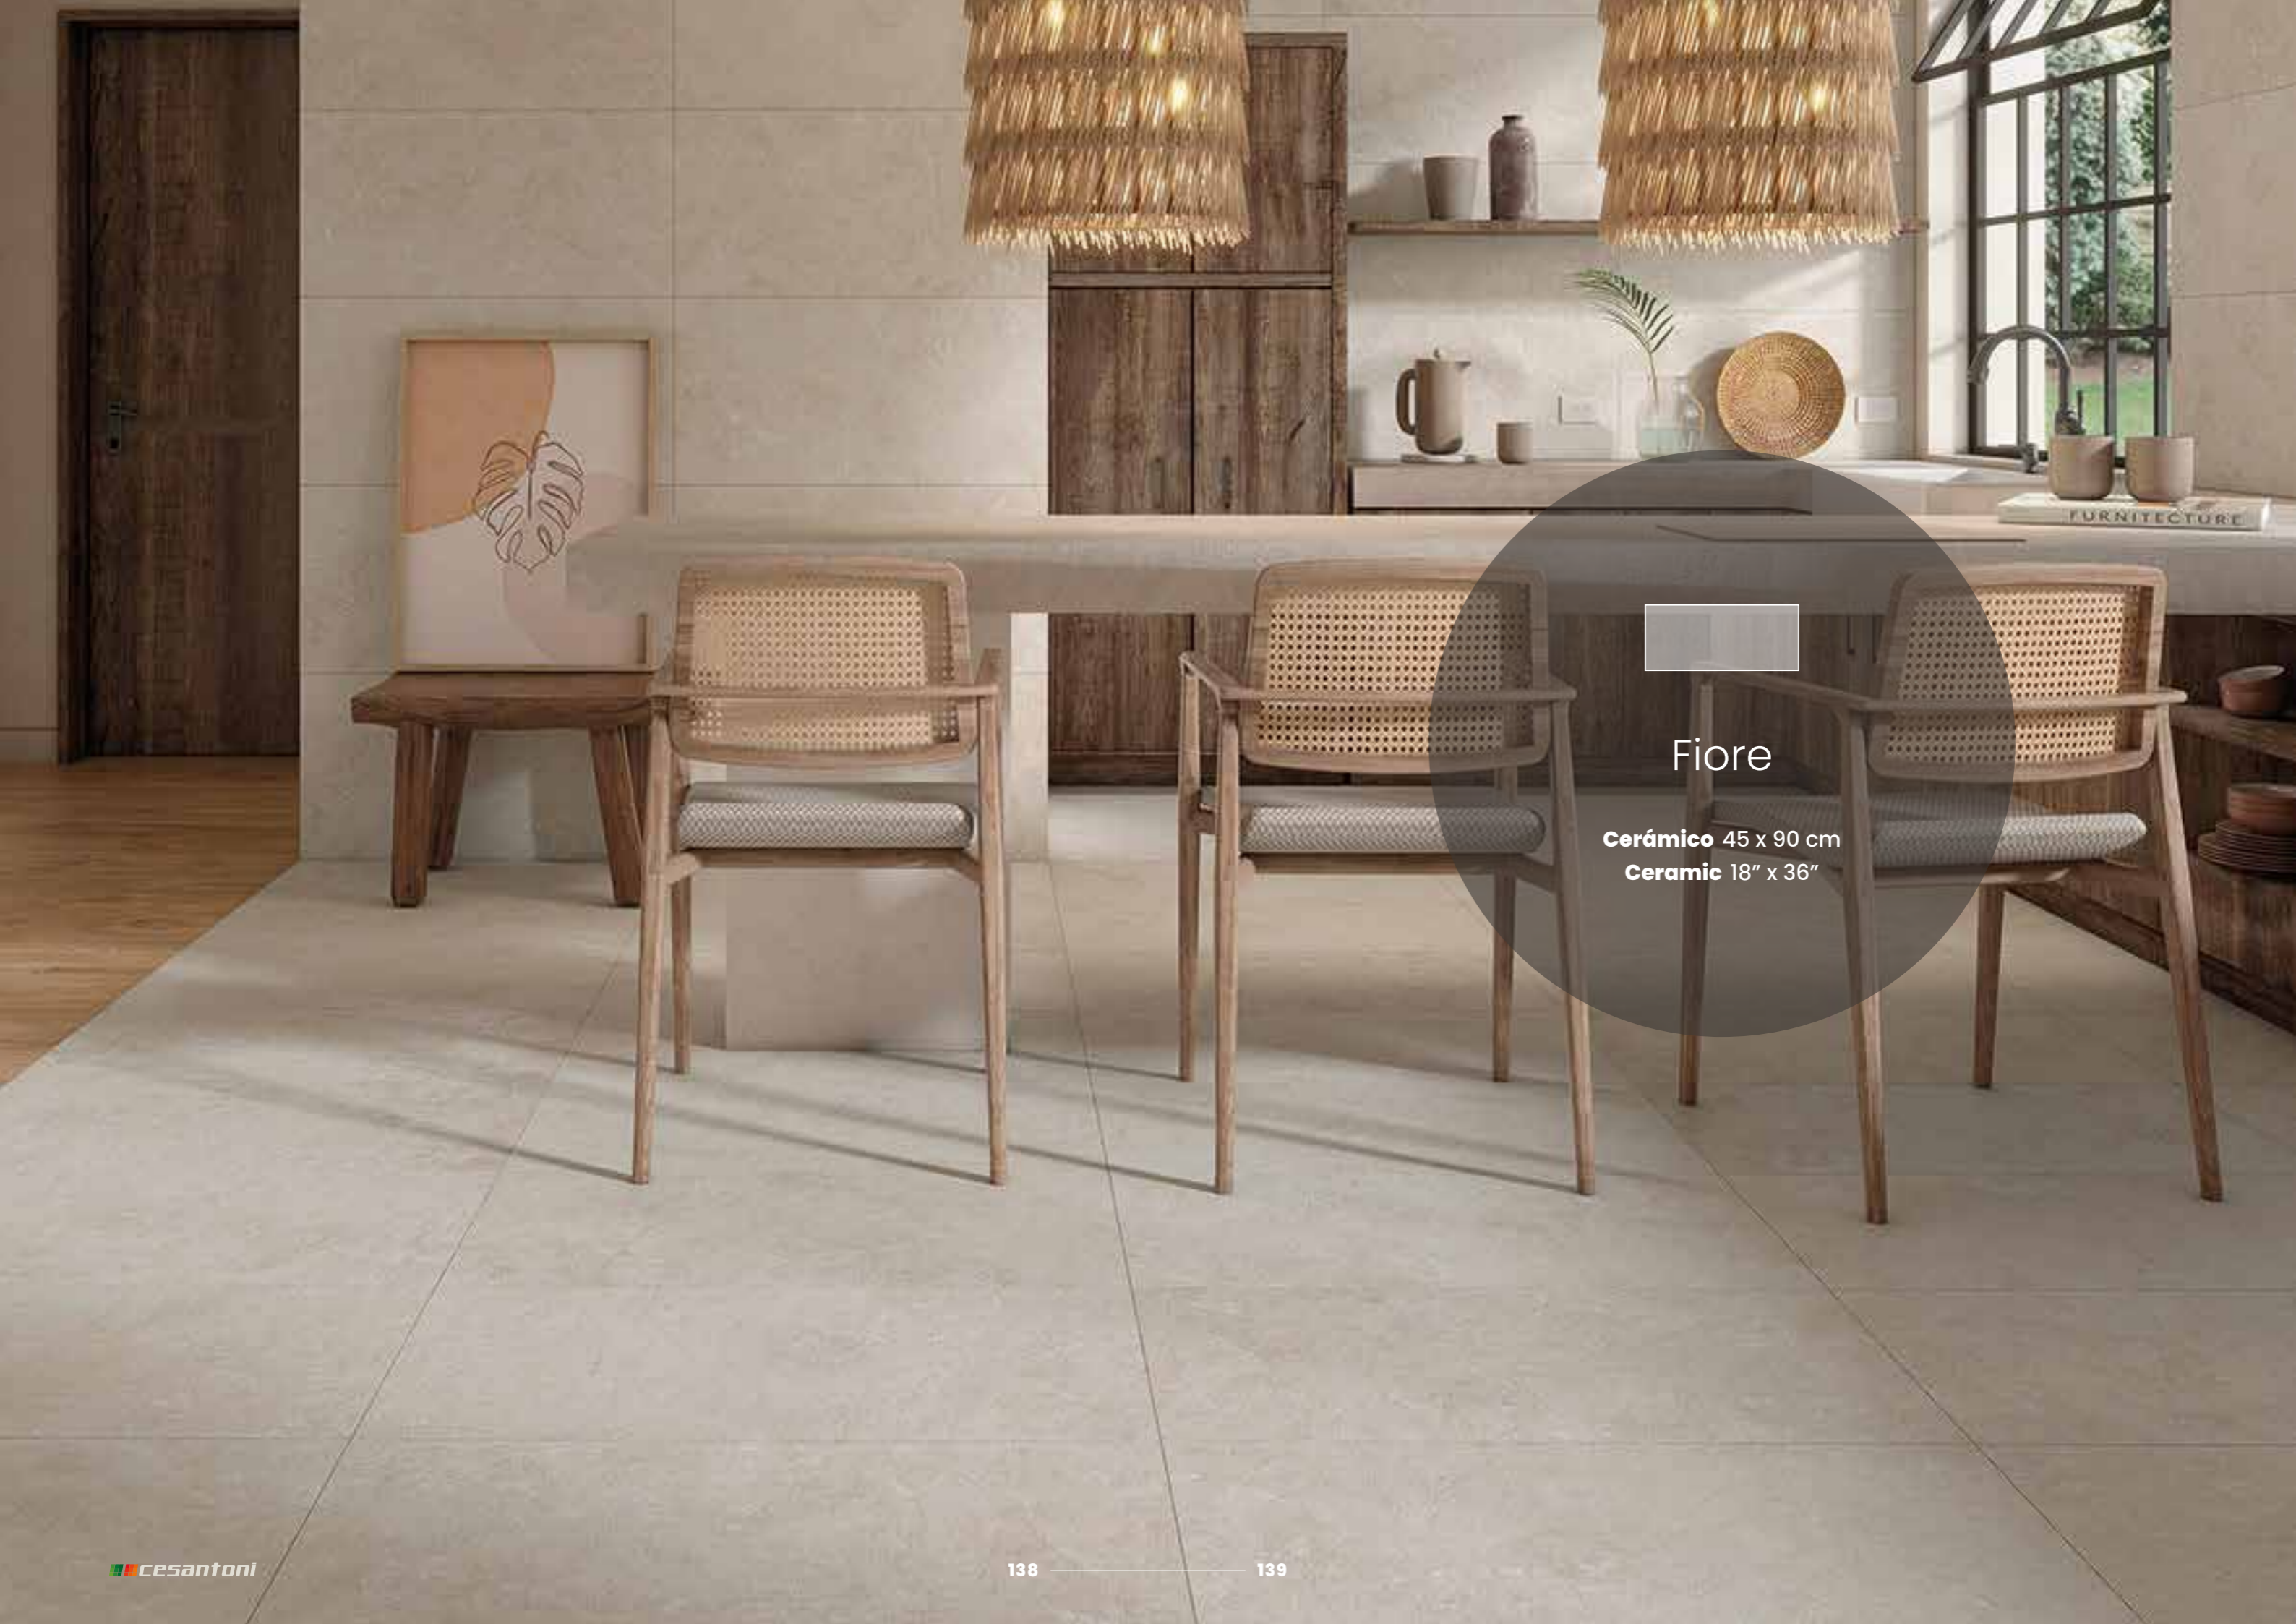

Fiore

Cerámico 45 x 90 cm
Ceramic 18" x 36"