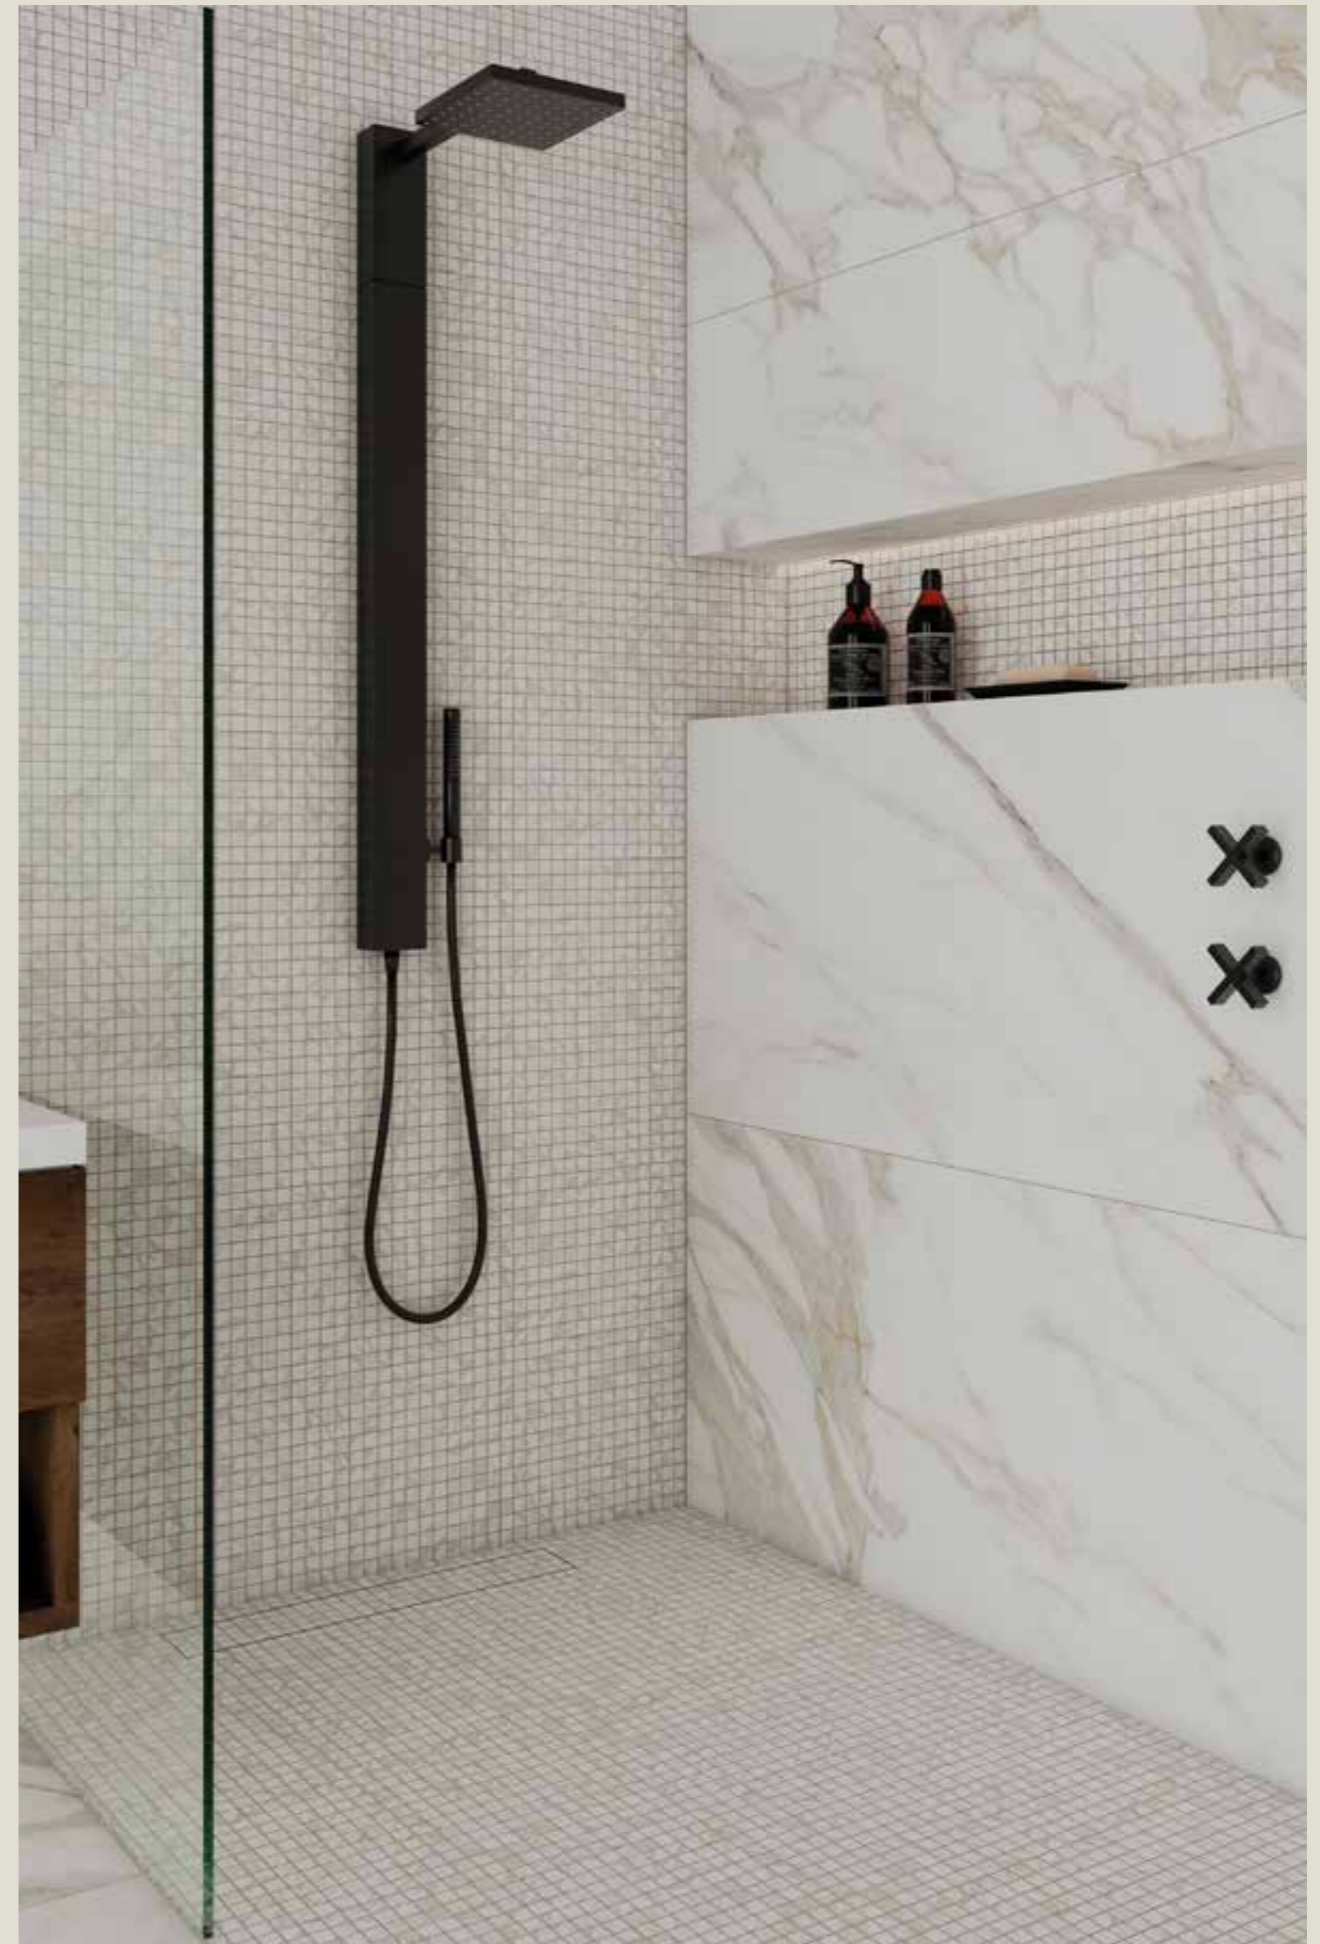

Colores Disponibles Available colors

60 x 120 cm 24" x 48"

MÁRMOL MARBLE
PULIDO POLISH
MATE MATT

Variación alta High variation

Caras Faces 15

Marconi

Porcelánico 60 x 120 cm
Porcelain 24" x 48"

**Formatos
Sizes**