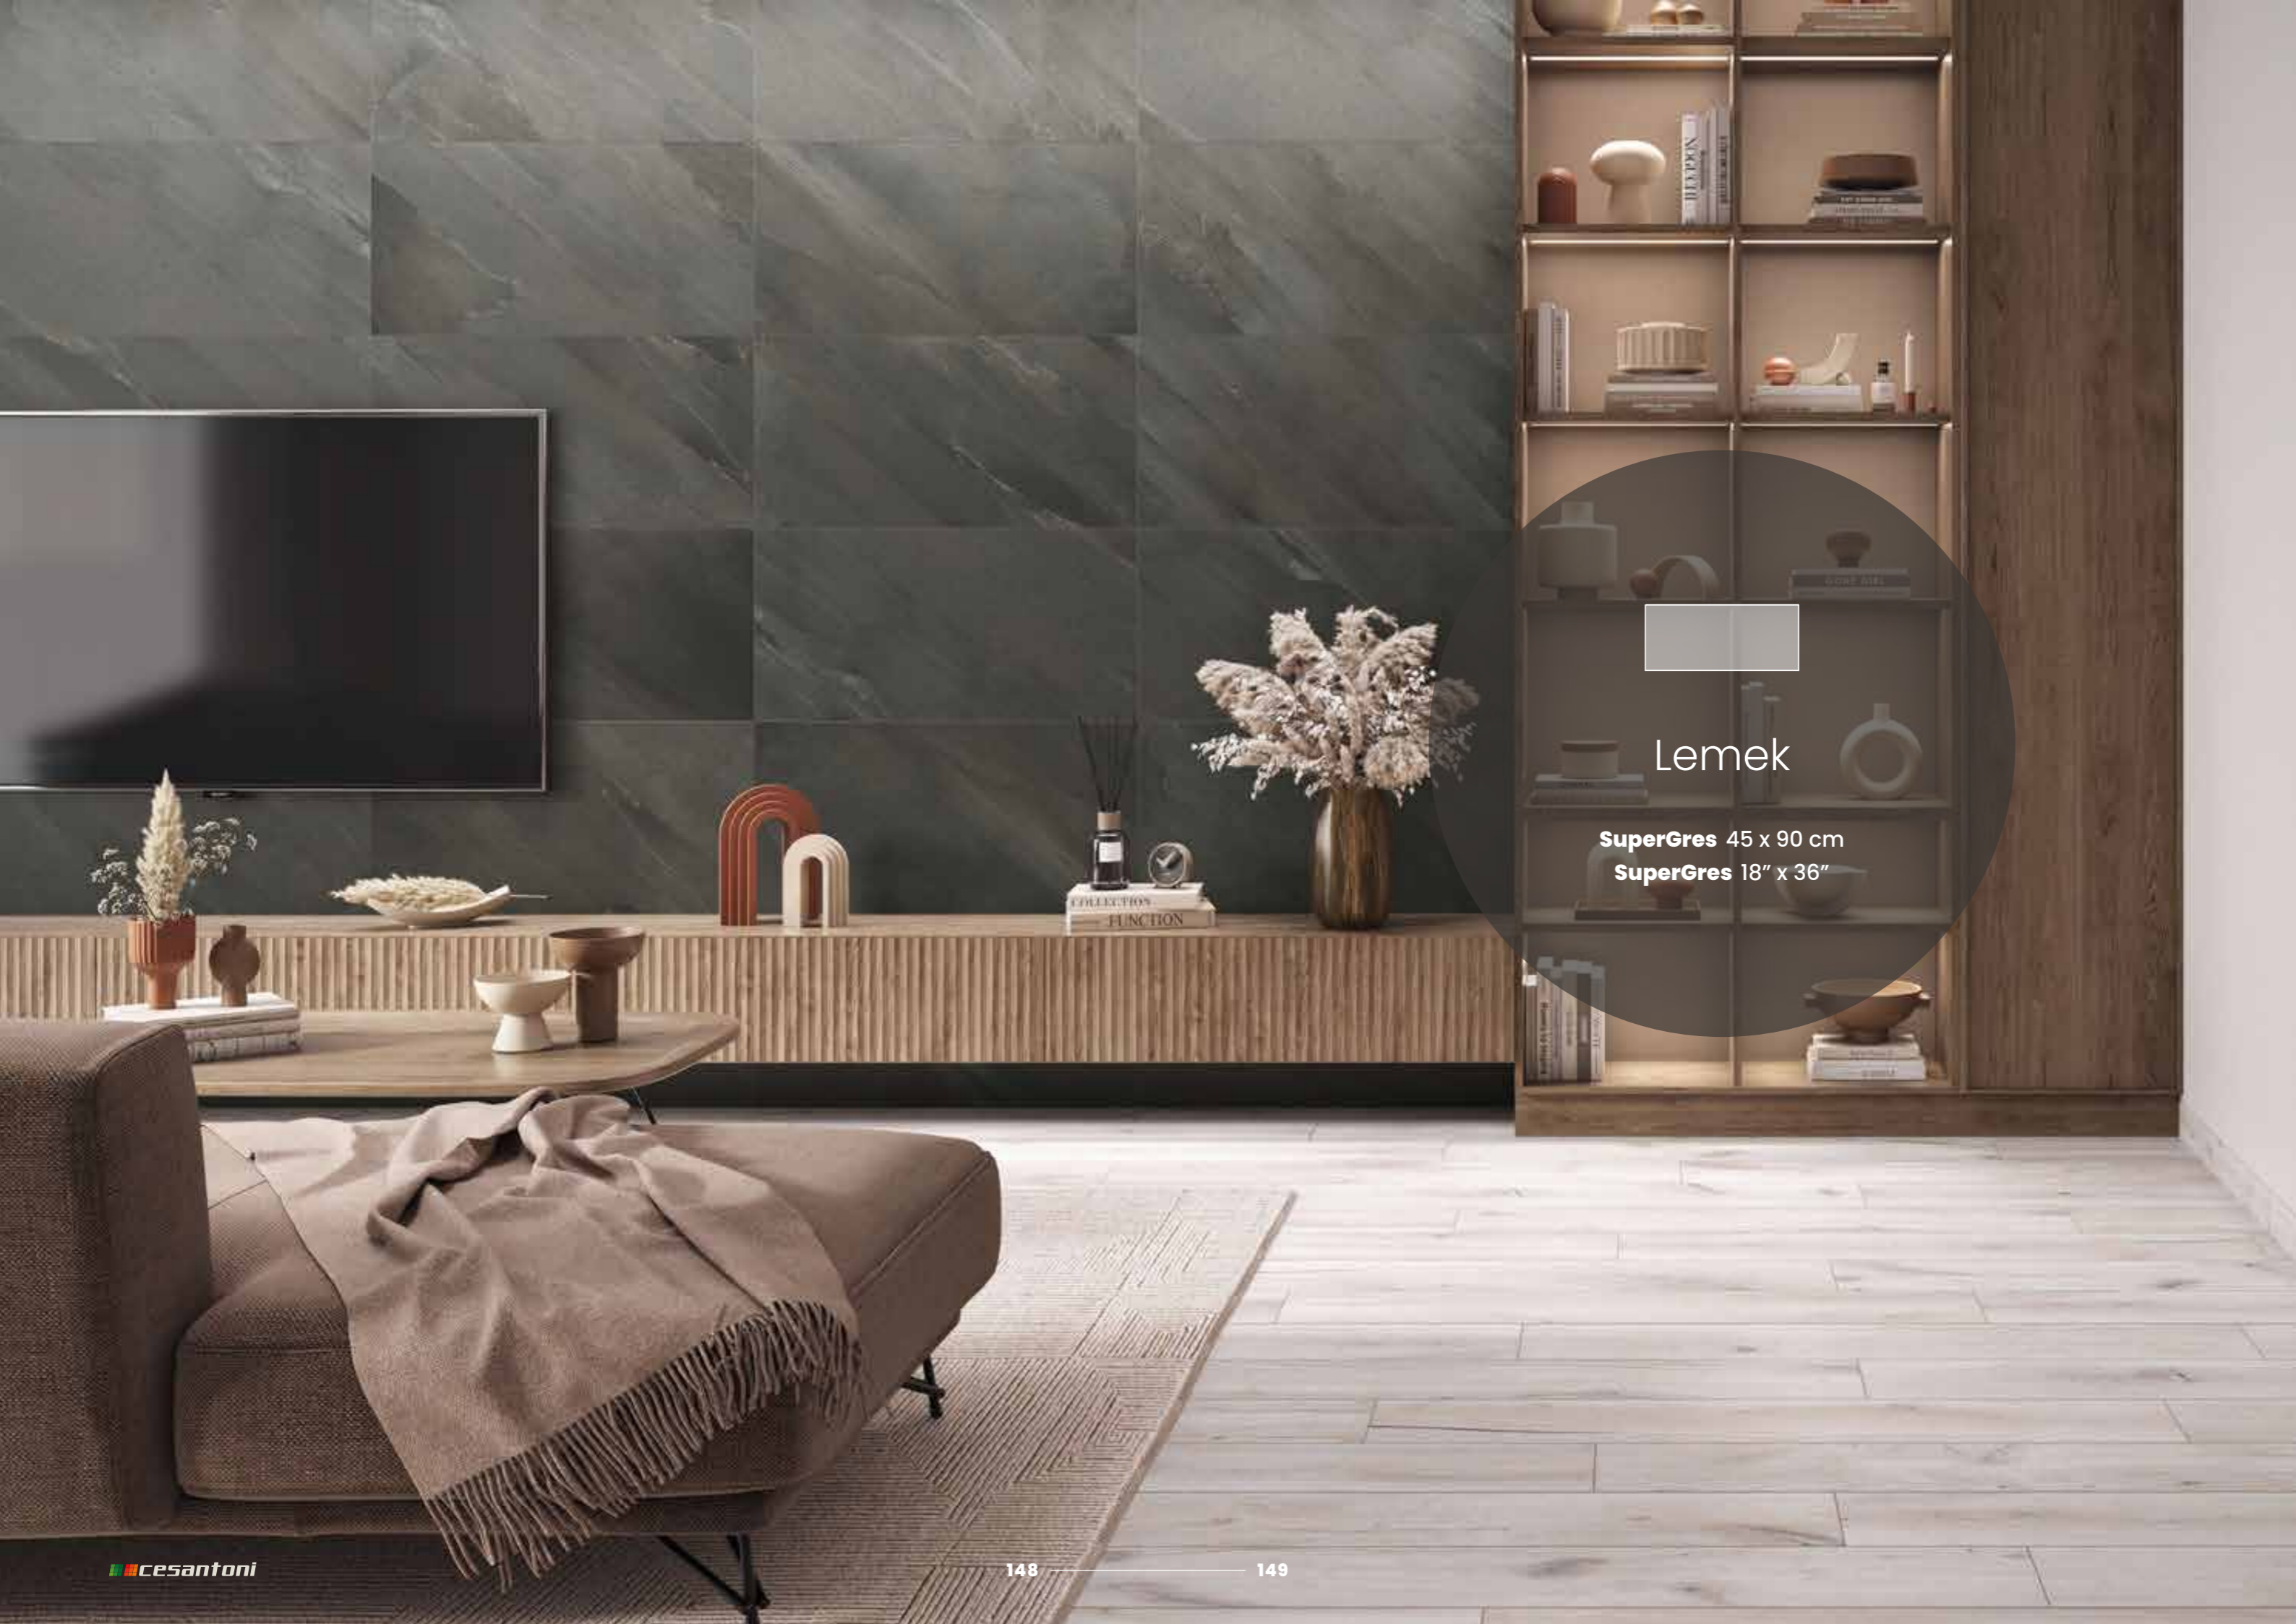

Colores Disponibles Available colors

60 x 120 cm 24" x 48"

MÁRMOL MARBLE

Variación alta High variation

Caras Faces 20

Lemek

SuperGres 45 x 90 cm

SuperGres 18" x 36"