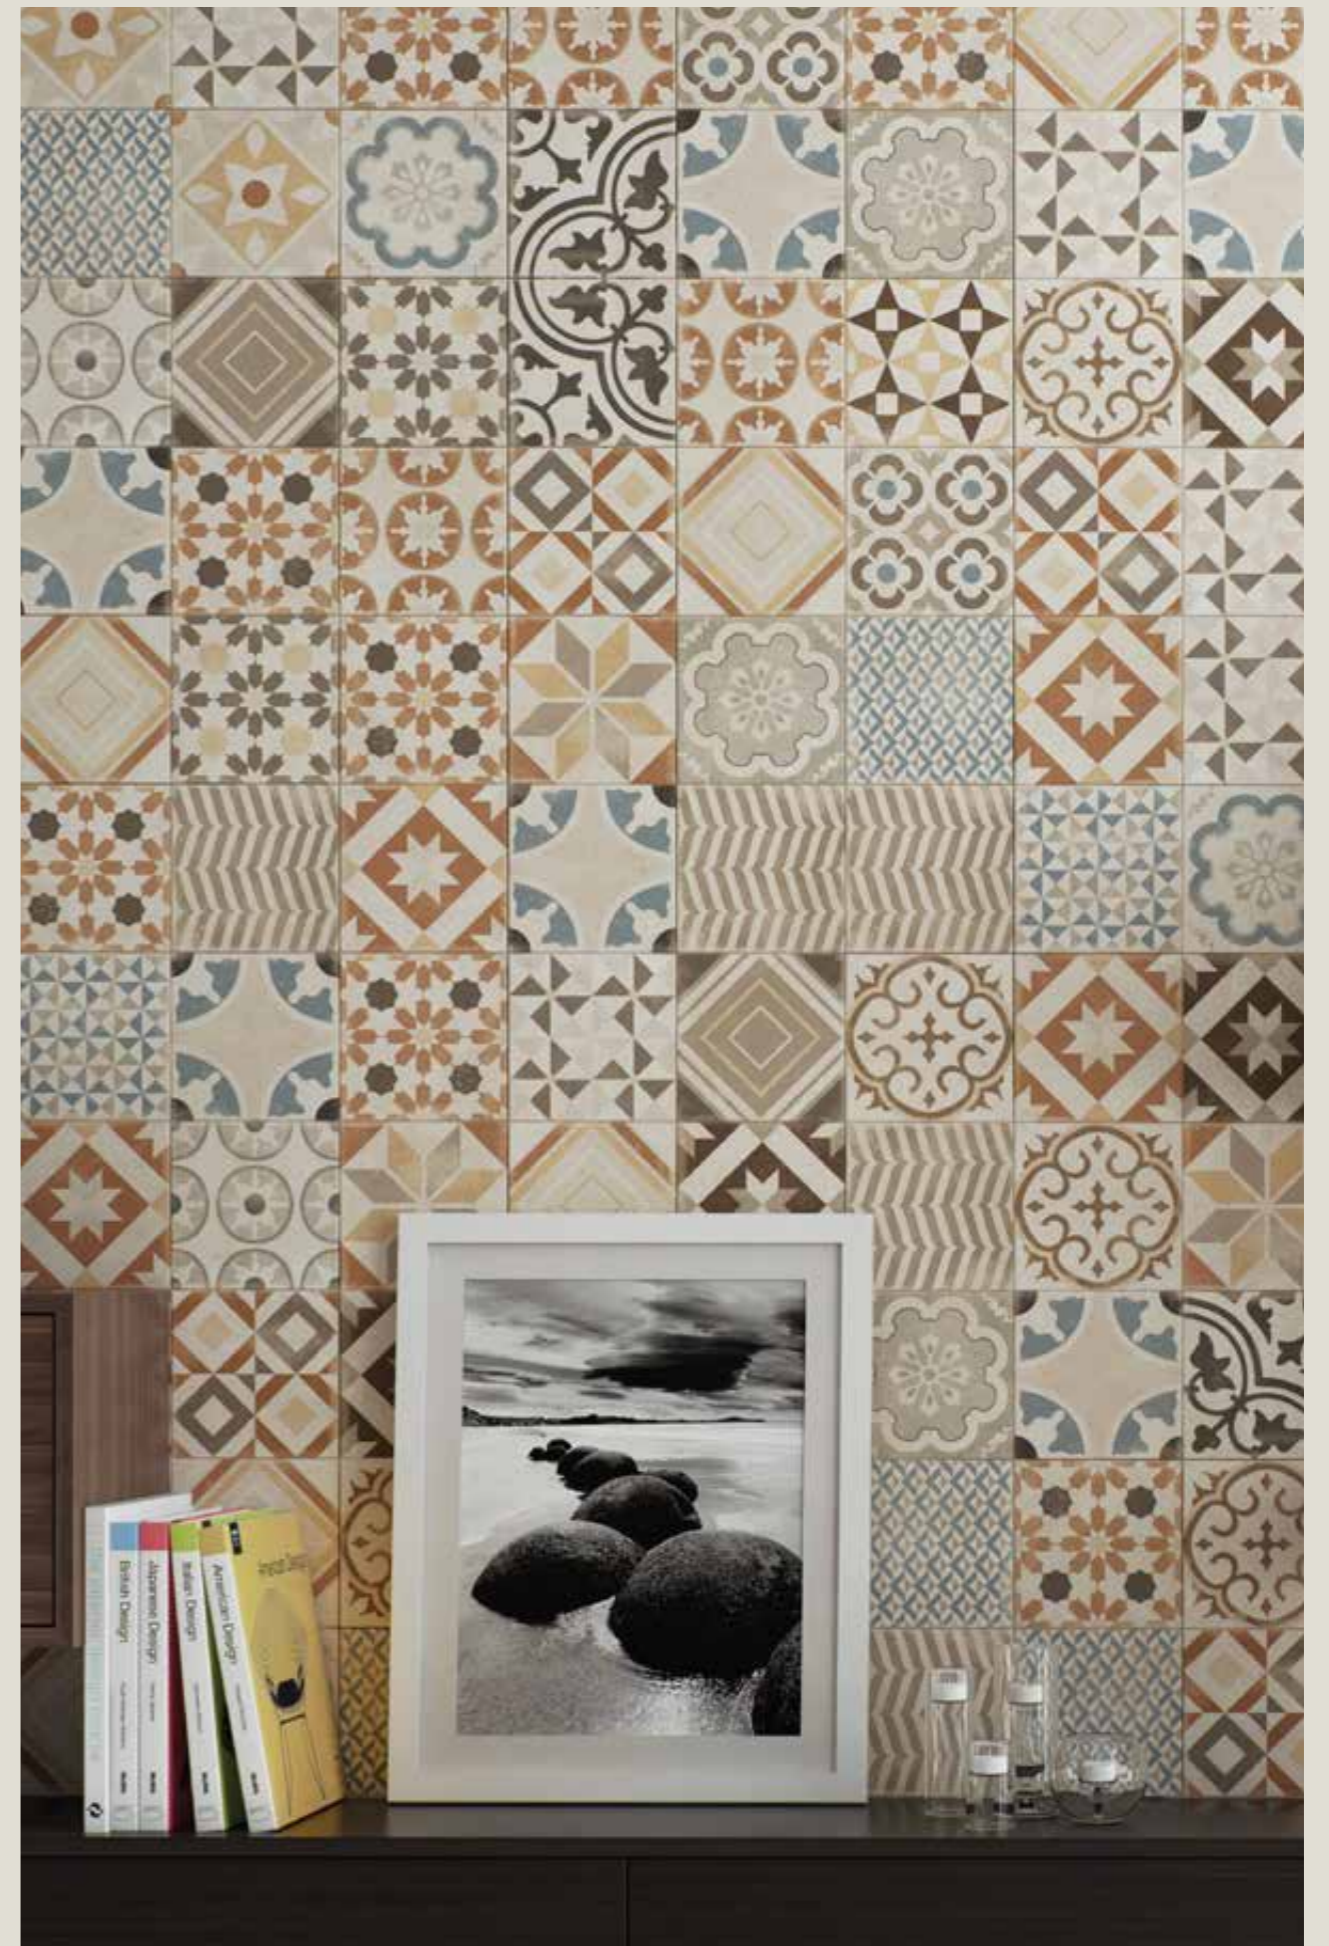

Colores Disponibles Available colors

20 x 20 cm 8" x 8"

MOSAICO MOSAIC

Variación diverso Diverse variation

Caras Faces 24

Porto Santo

Cerámico 18 x 18 cm
Ceramic 7" x 7"

**Formatos
Sizes**