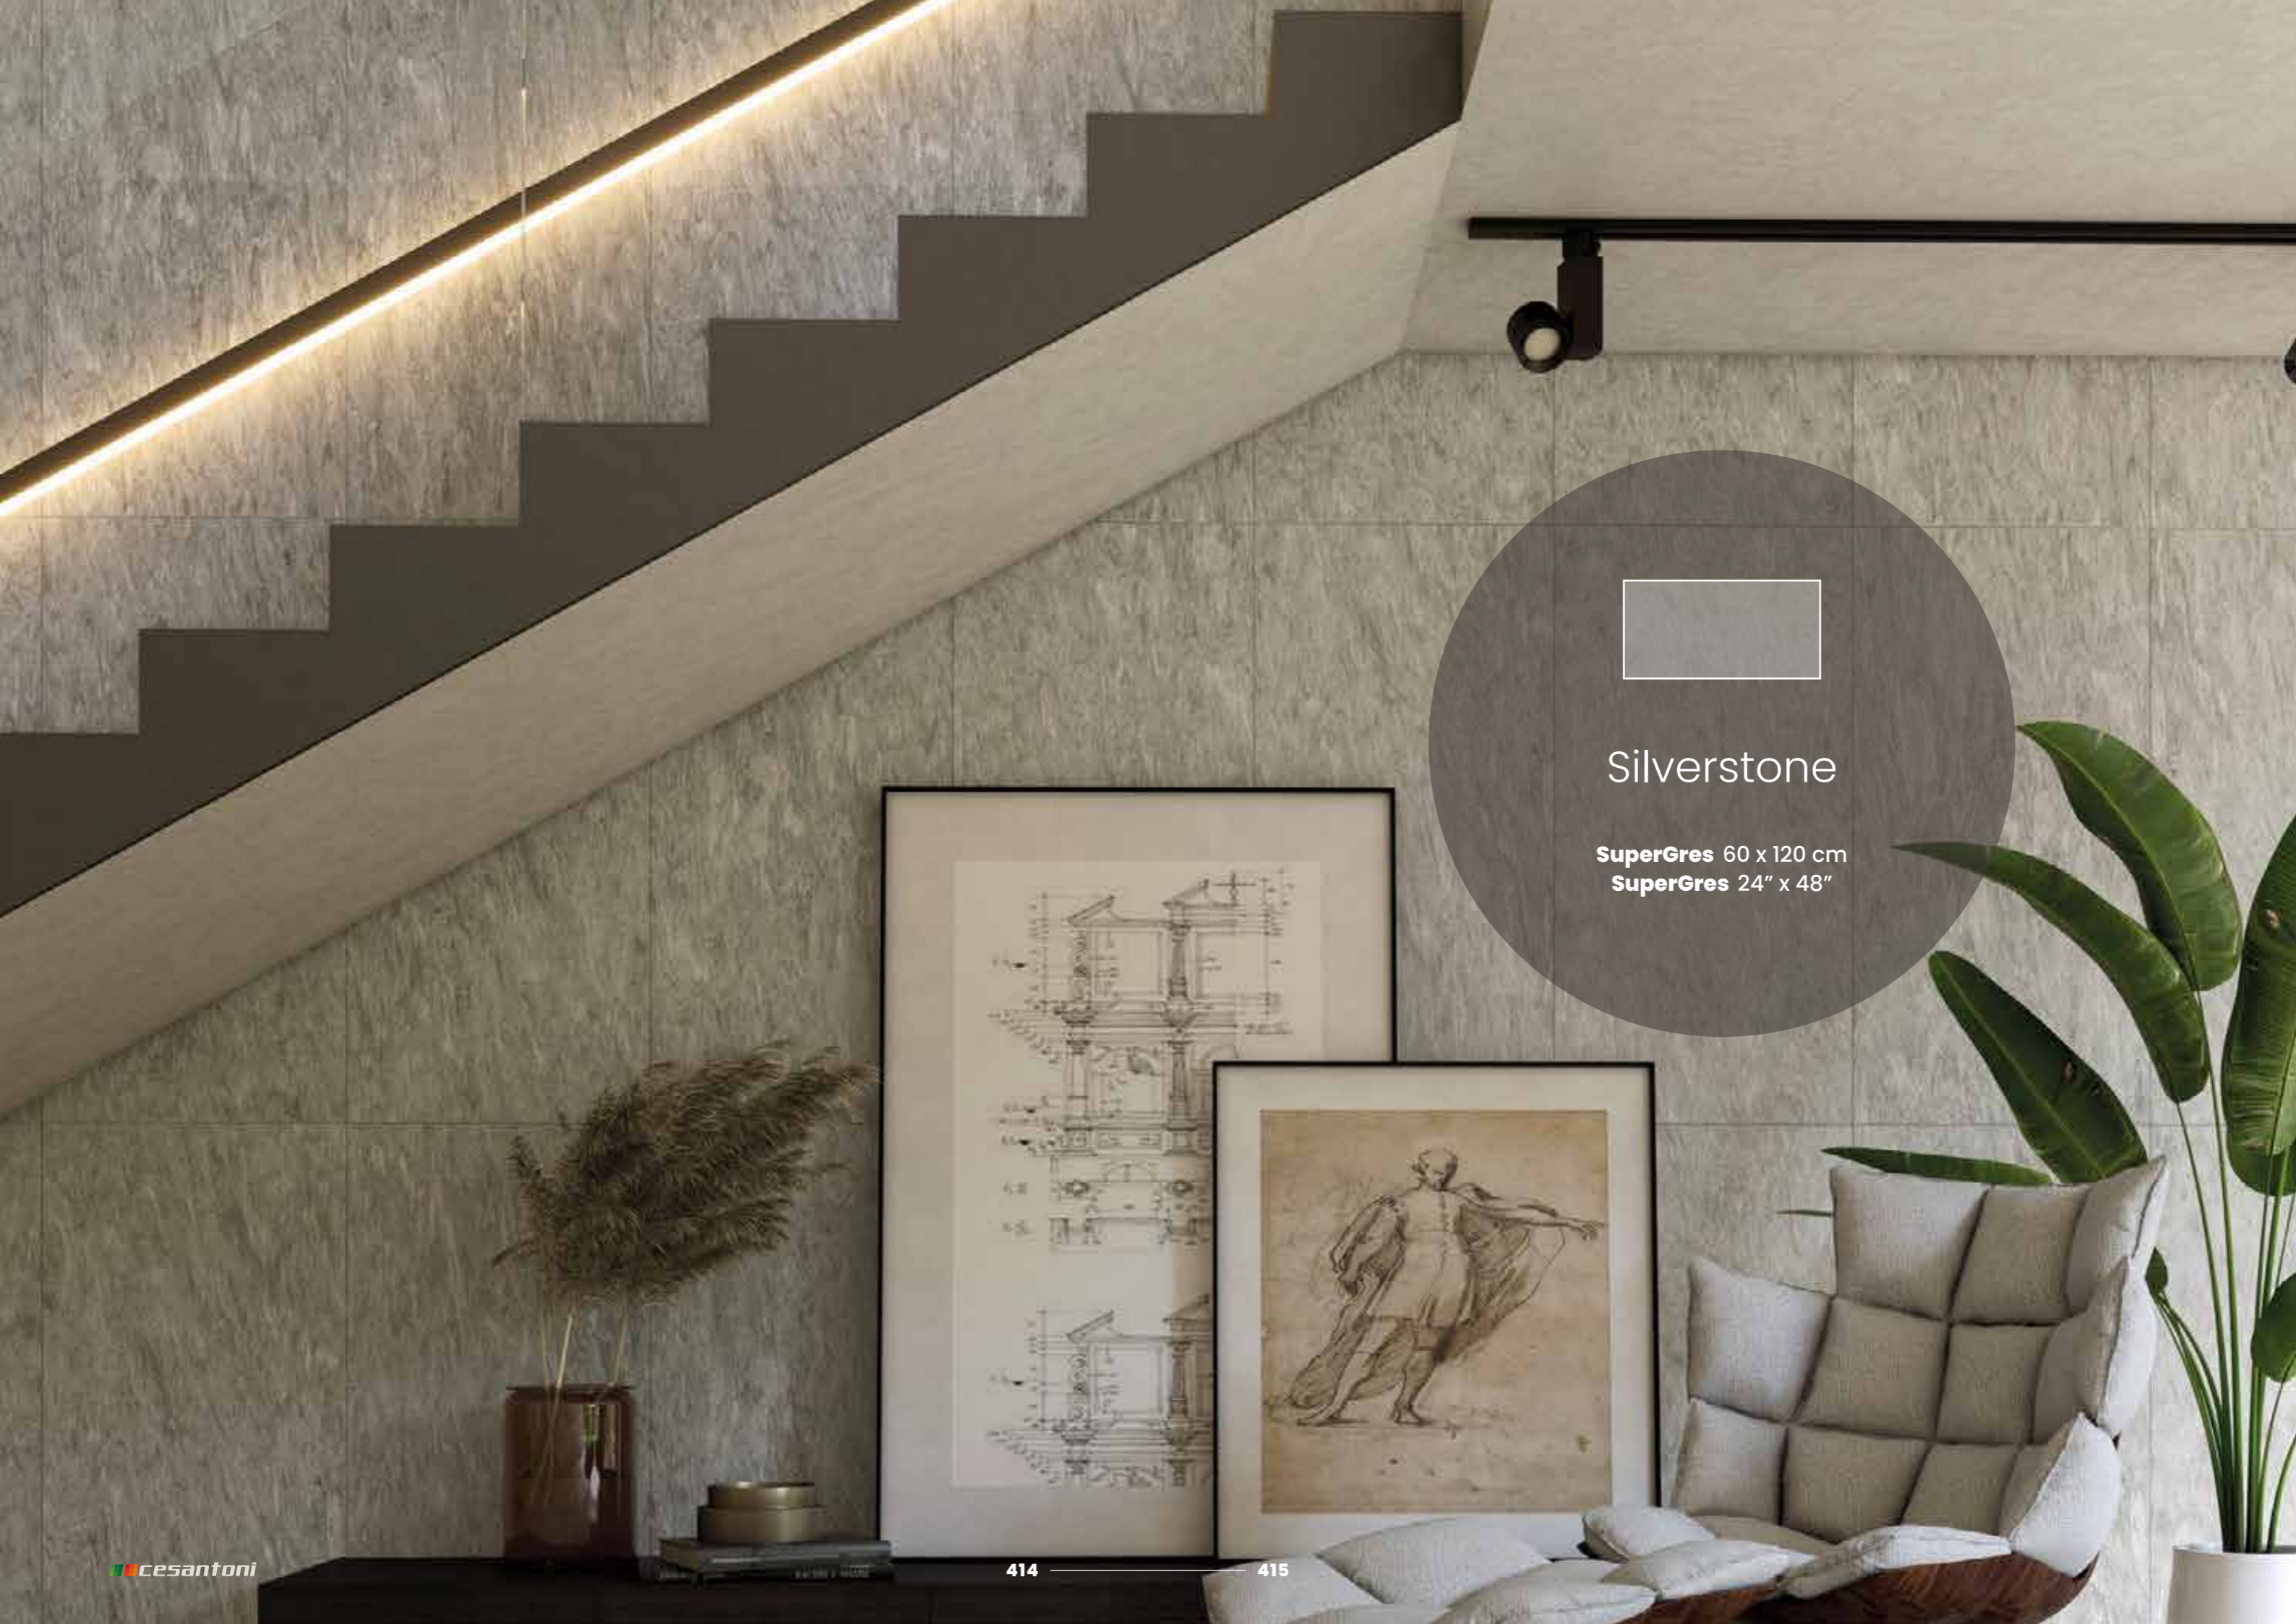

Colores Disponibles Available colors

80 x 80 cm 32" x 32"

80 x 160 cm 32" x 64"

UNITONO UNITONE

Variación alta High variation

Caras Faces

16 (80 X 80 cm / 32" x 32")

8 (80 X 160 cm / 32" x 64")