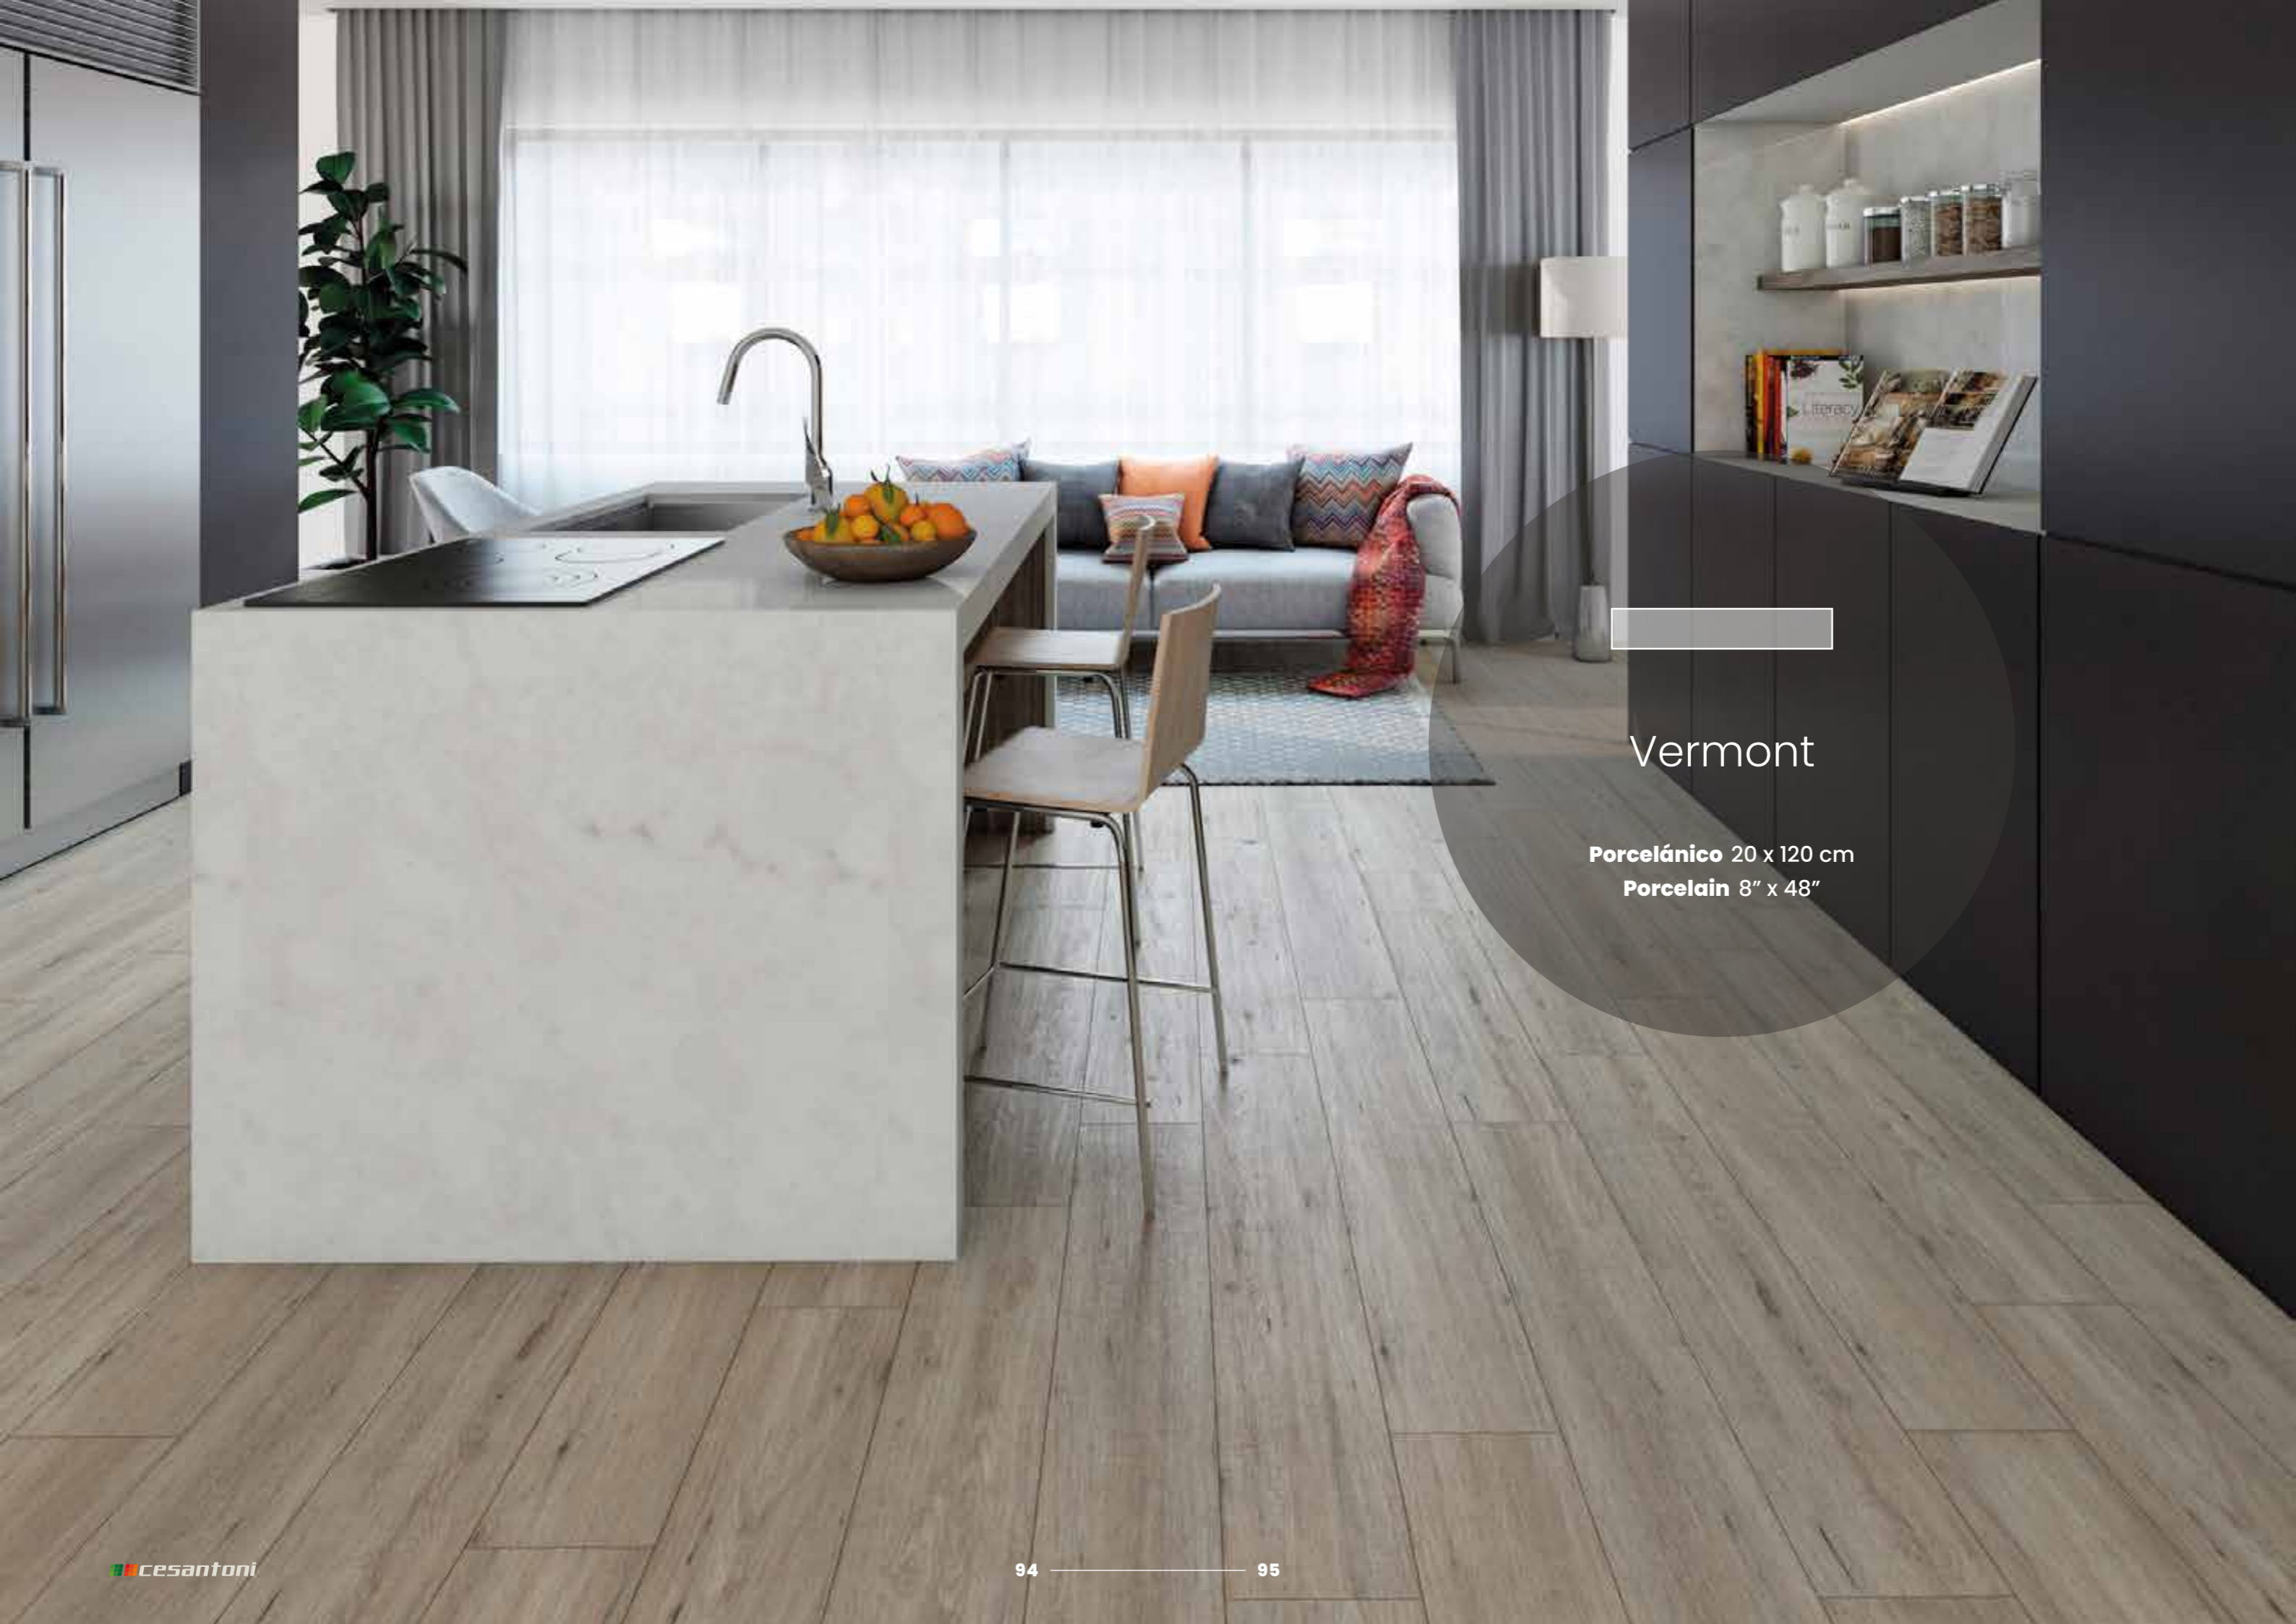

Vermont

Porcelánico 20 x 120 cm
Porcelain 8" x 48"