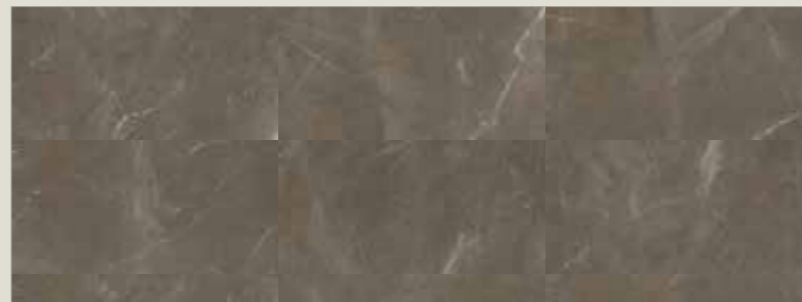

MÁRMOL MATE
MATT MARBLE

Variación alta High variation

Caras Faces 12