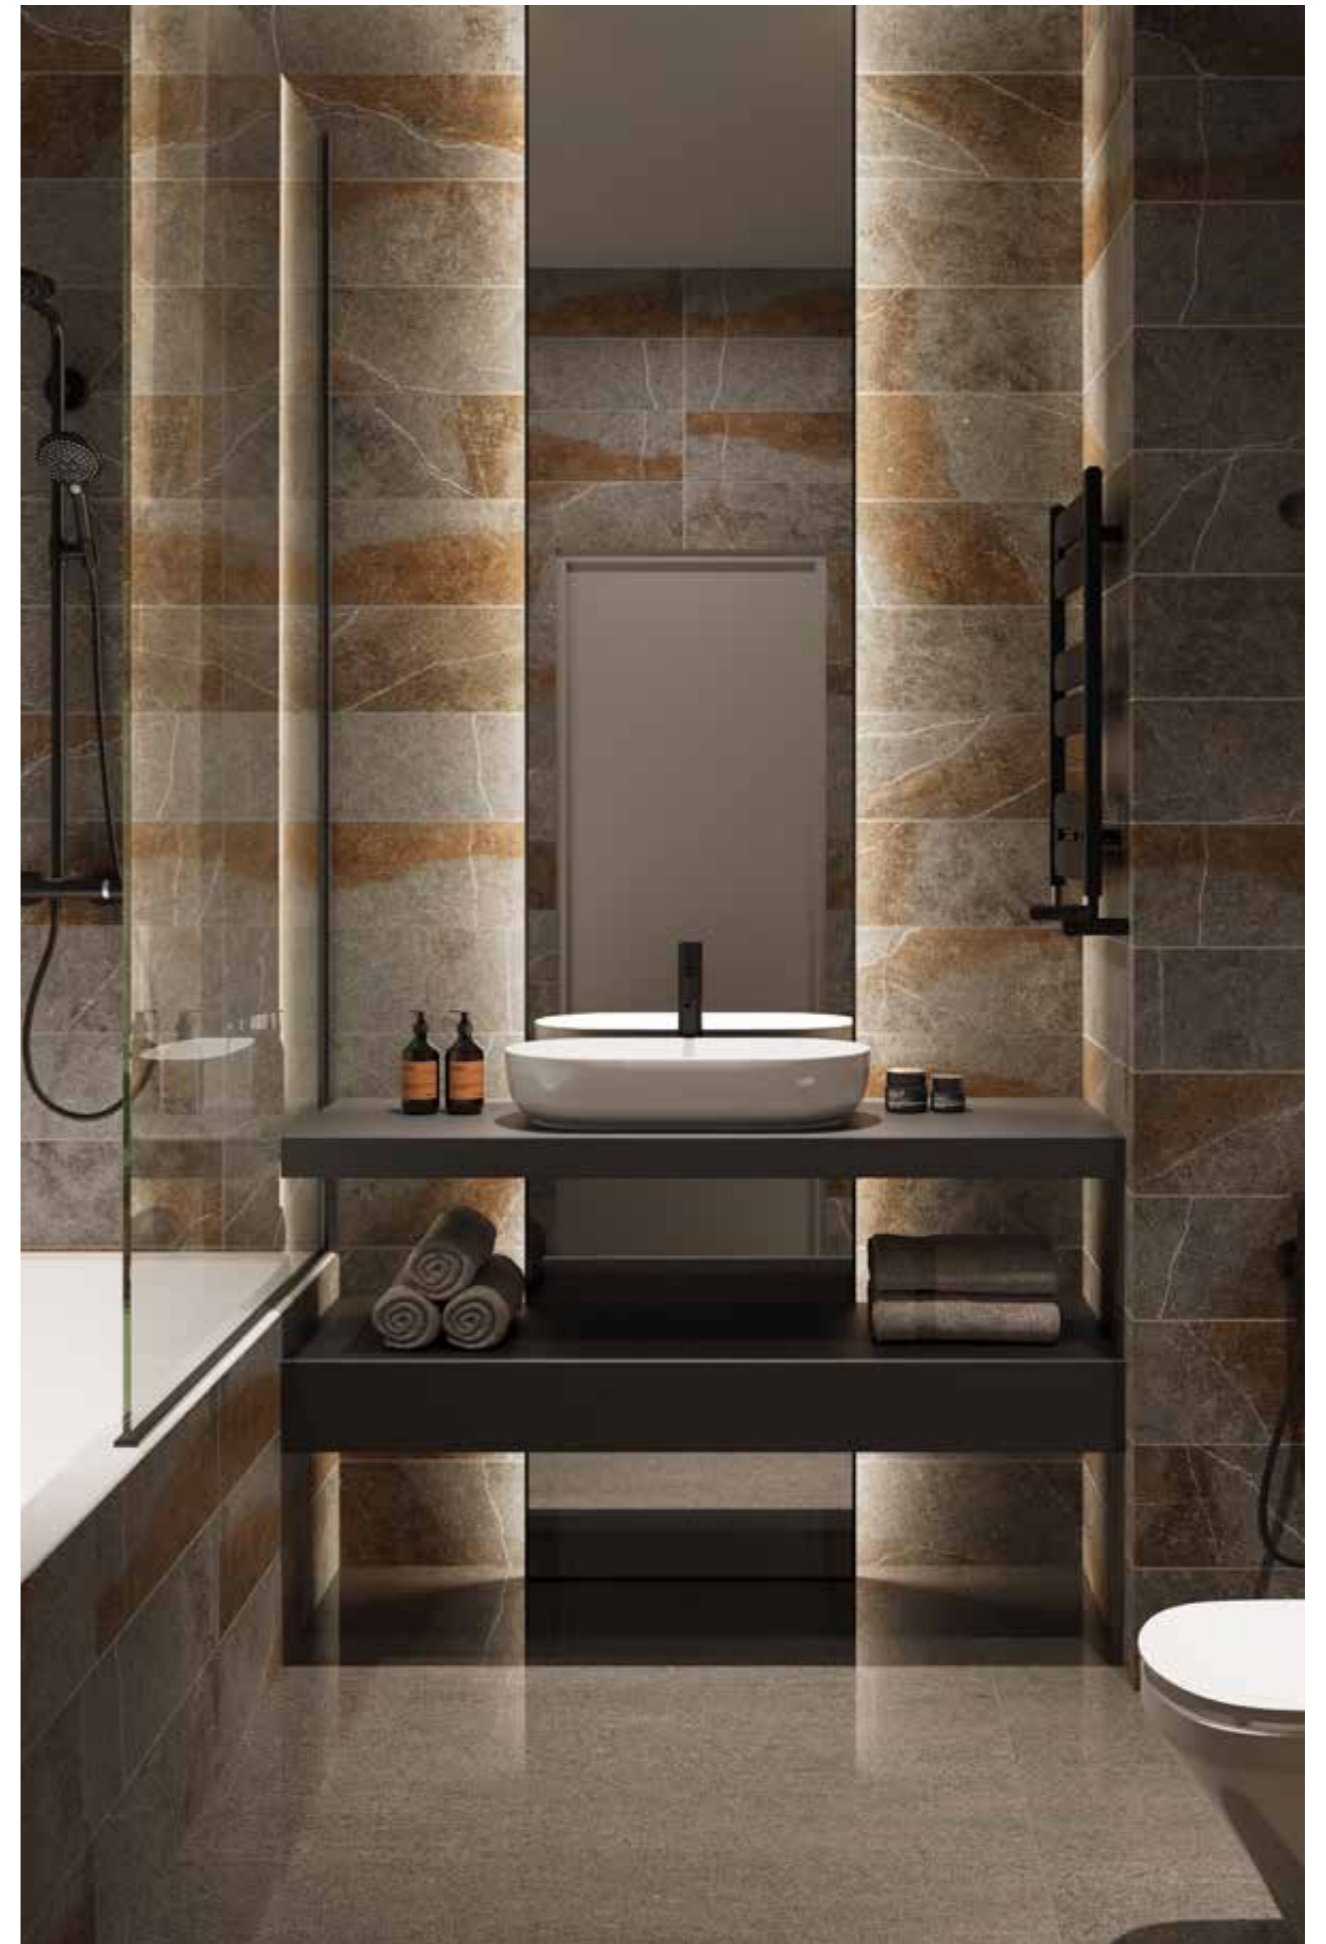

Colores Disponibles Available colors

20 x 60 cm 8" x 24"

PIEDRA STONE

Variación alta High variation

Caras Faces 18

Gaskan

Cerámico 30 x 60 cm
Ceramic 12" x 24"

Formatos
Sizes