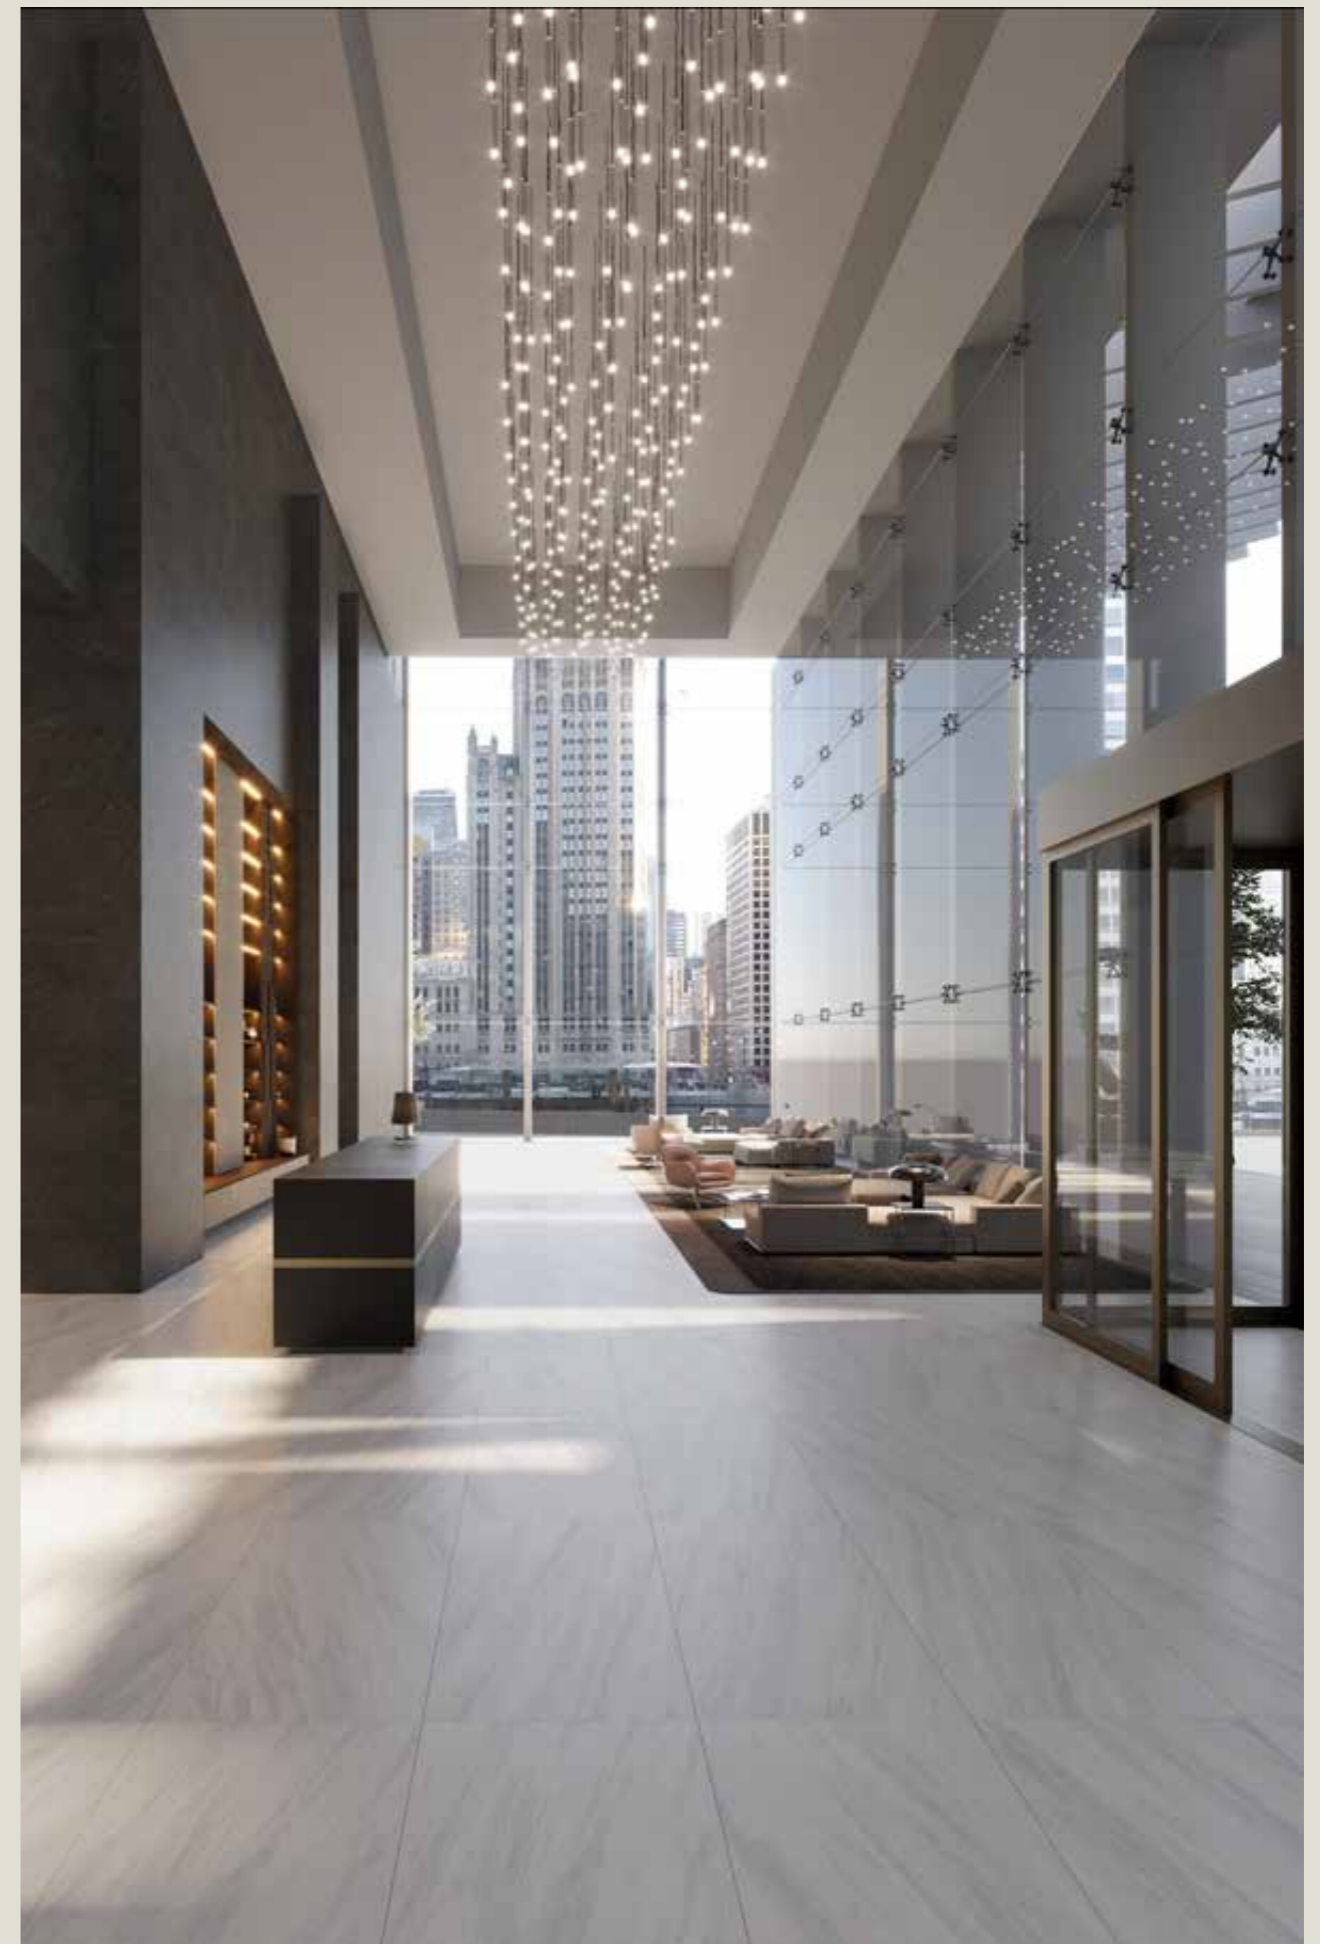

Colores Disponibles Available colors

80 x 80 cm 32" x 32"

80 x 160 cm 32" x 64"

UNITONO UNITONE

Variación alta High variation

Caras Faces

12 (80 X 80 cm / 32" x 32")

6 (80 X 160 cm / 32" x 64")