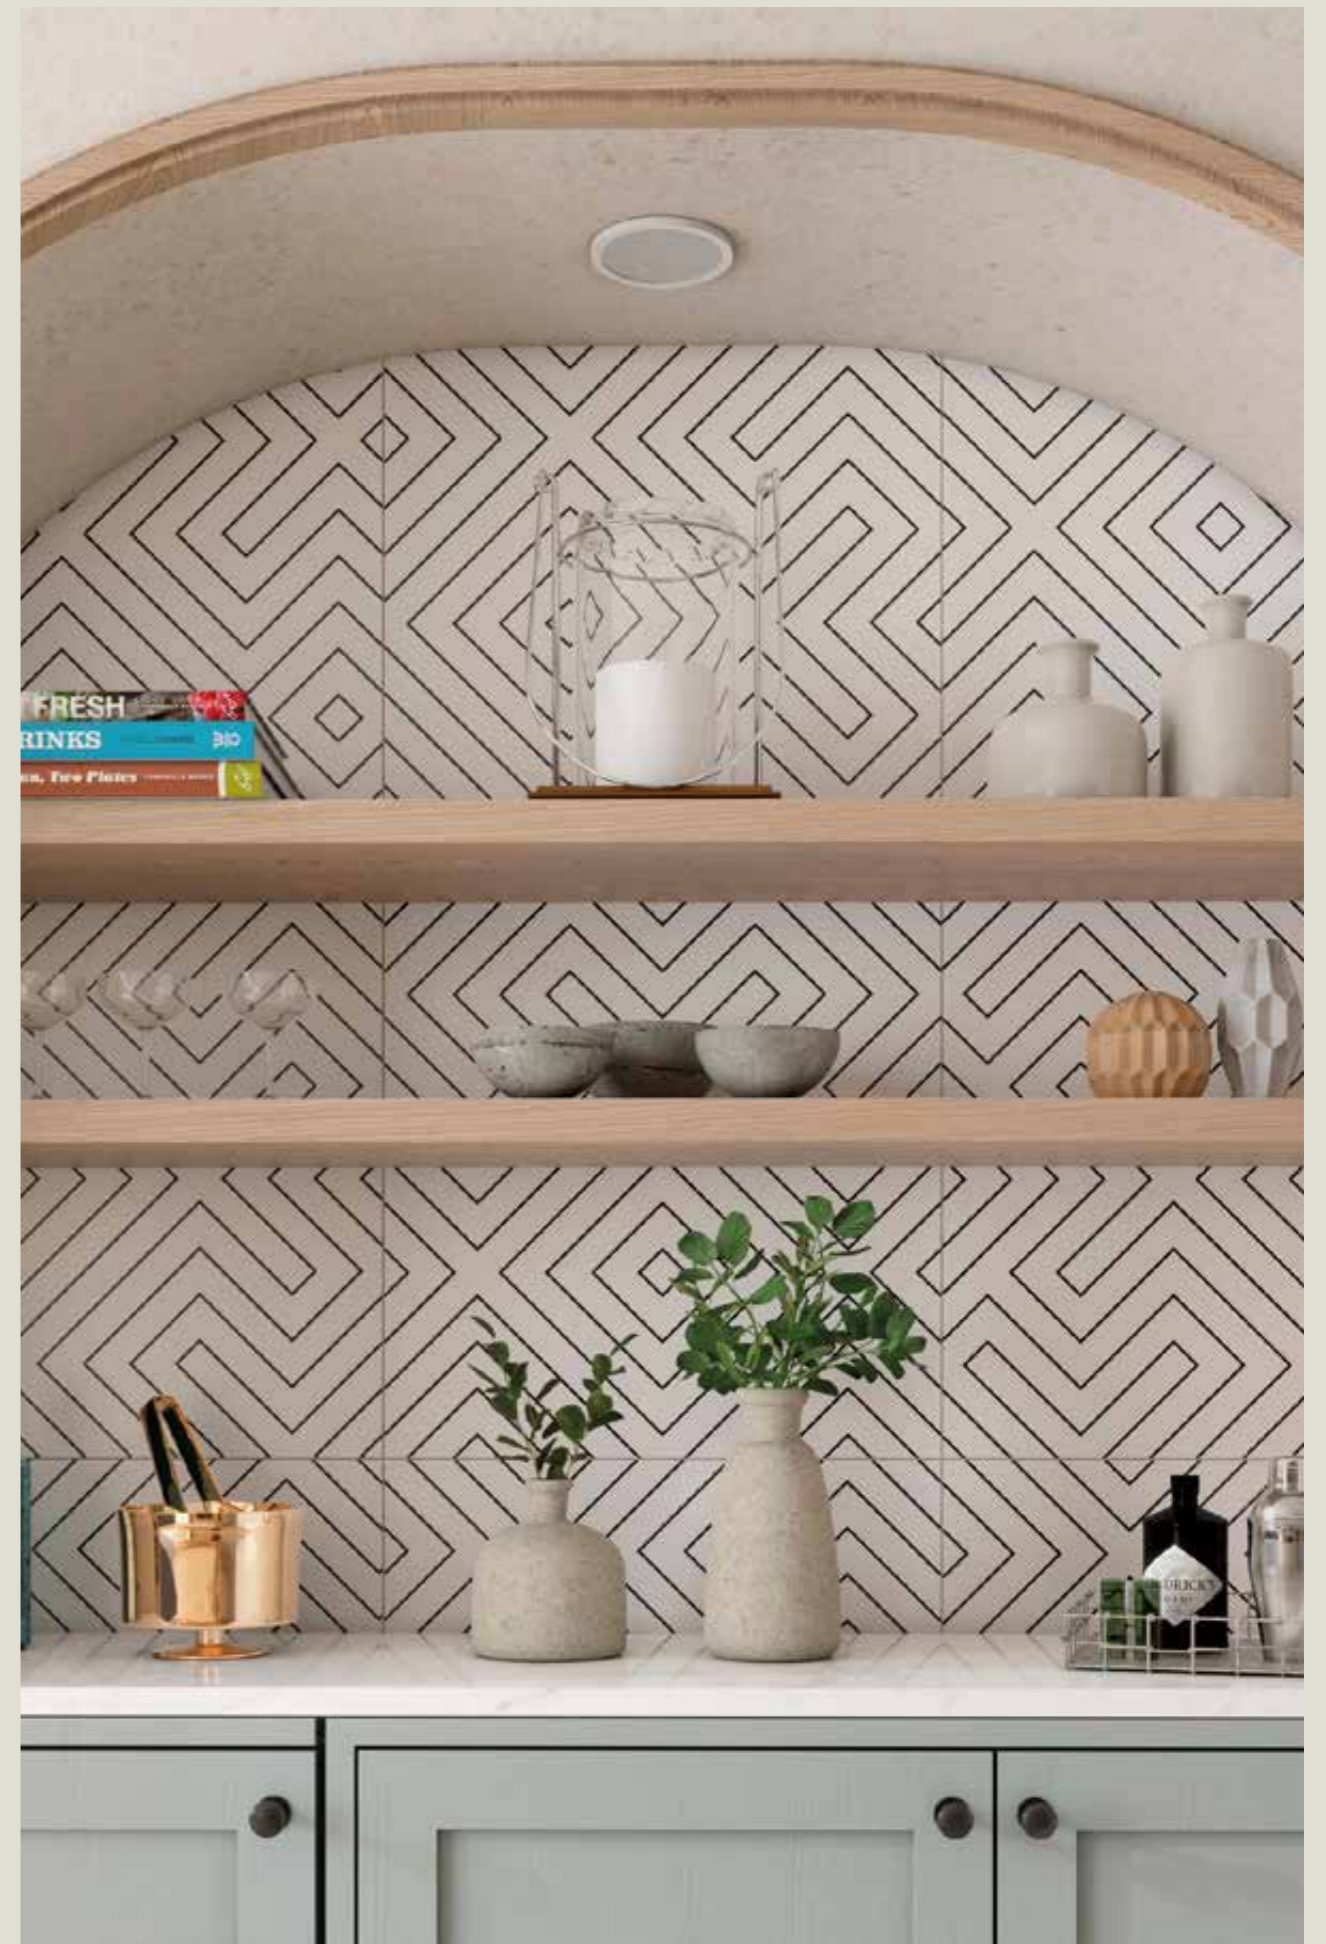

Colores Disponibles Available colors

60 x 60 cm 24" x 24"

WHITE

LIGHT

GRAY

Variación media Medium variation

Caras Faces 1

Porto Alegre