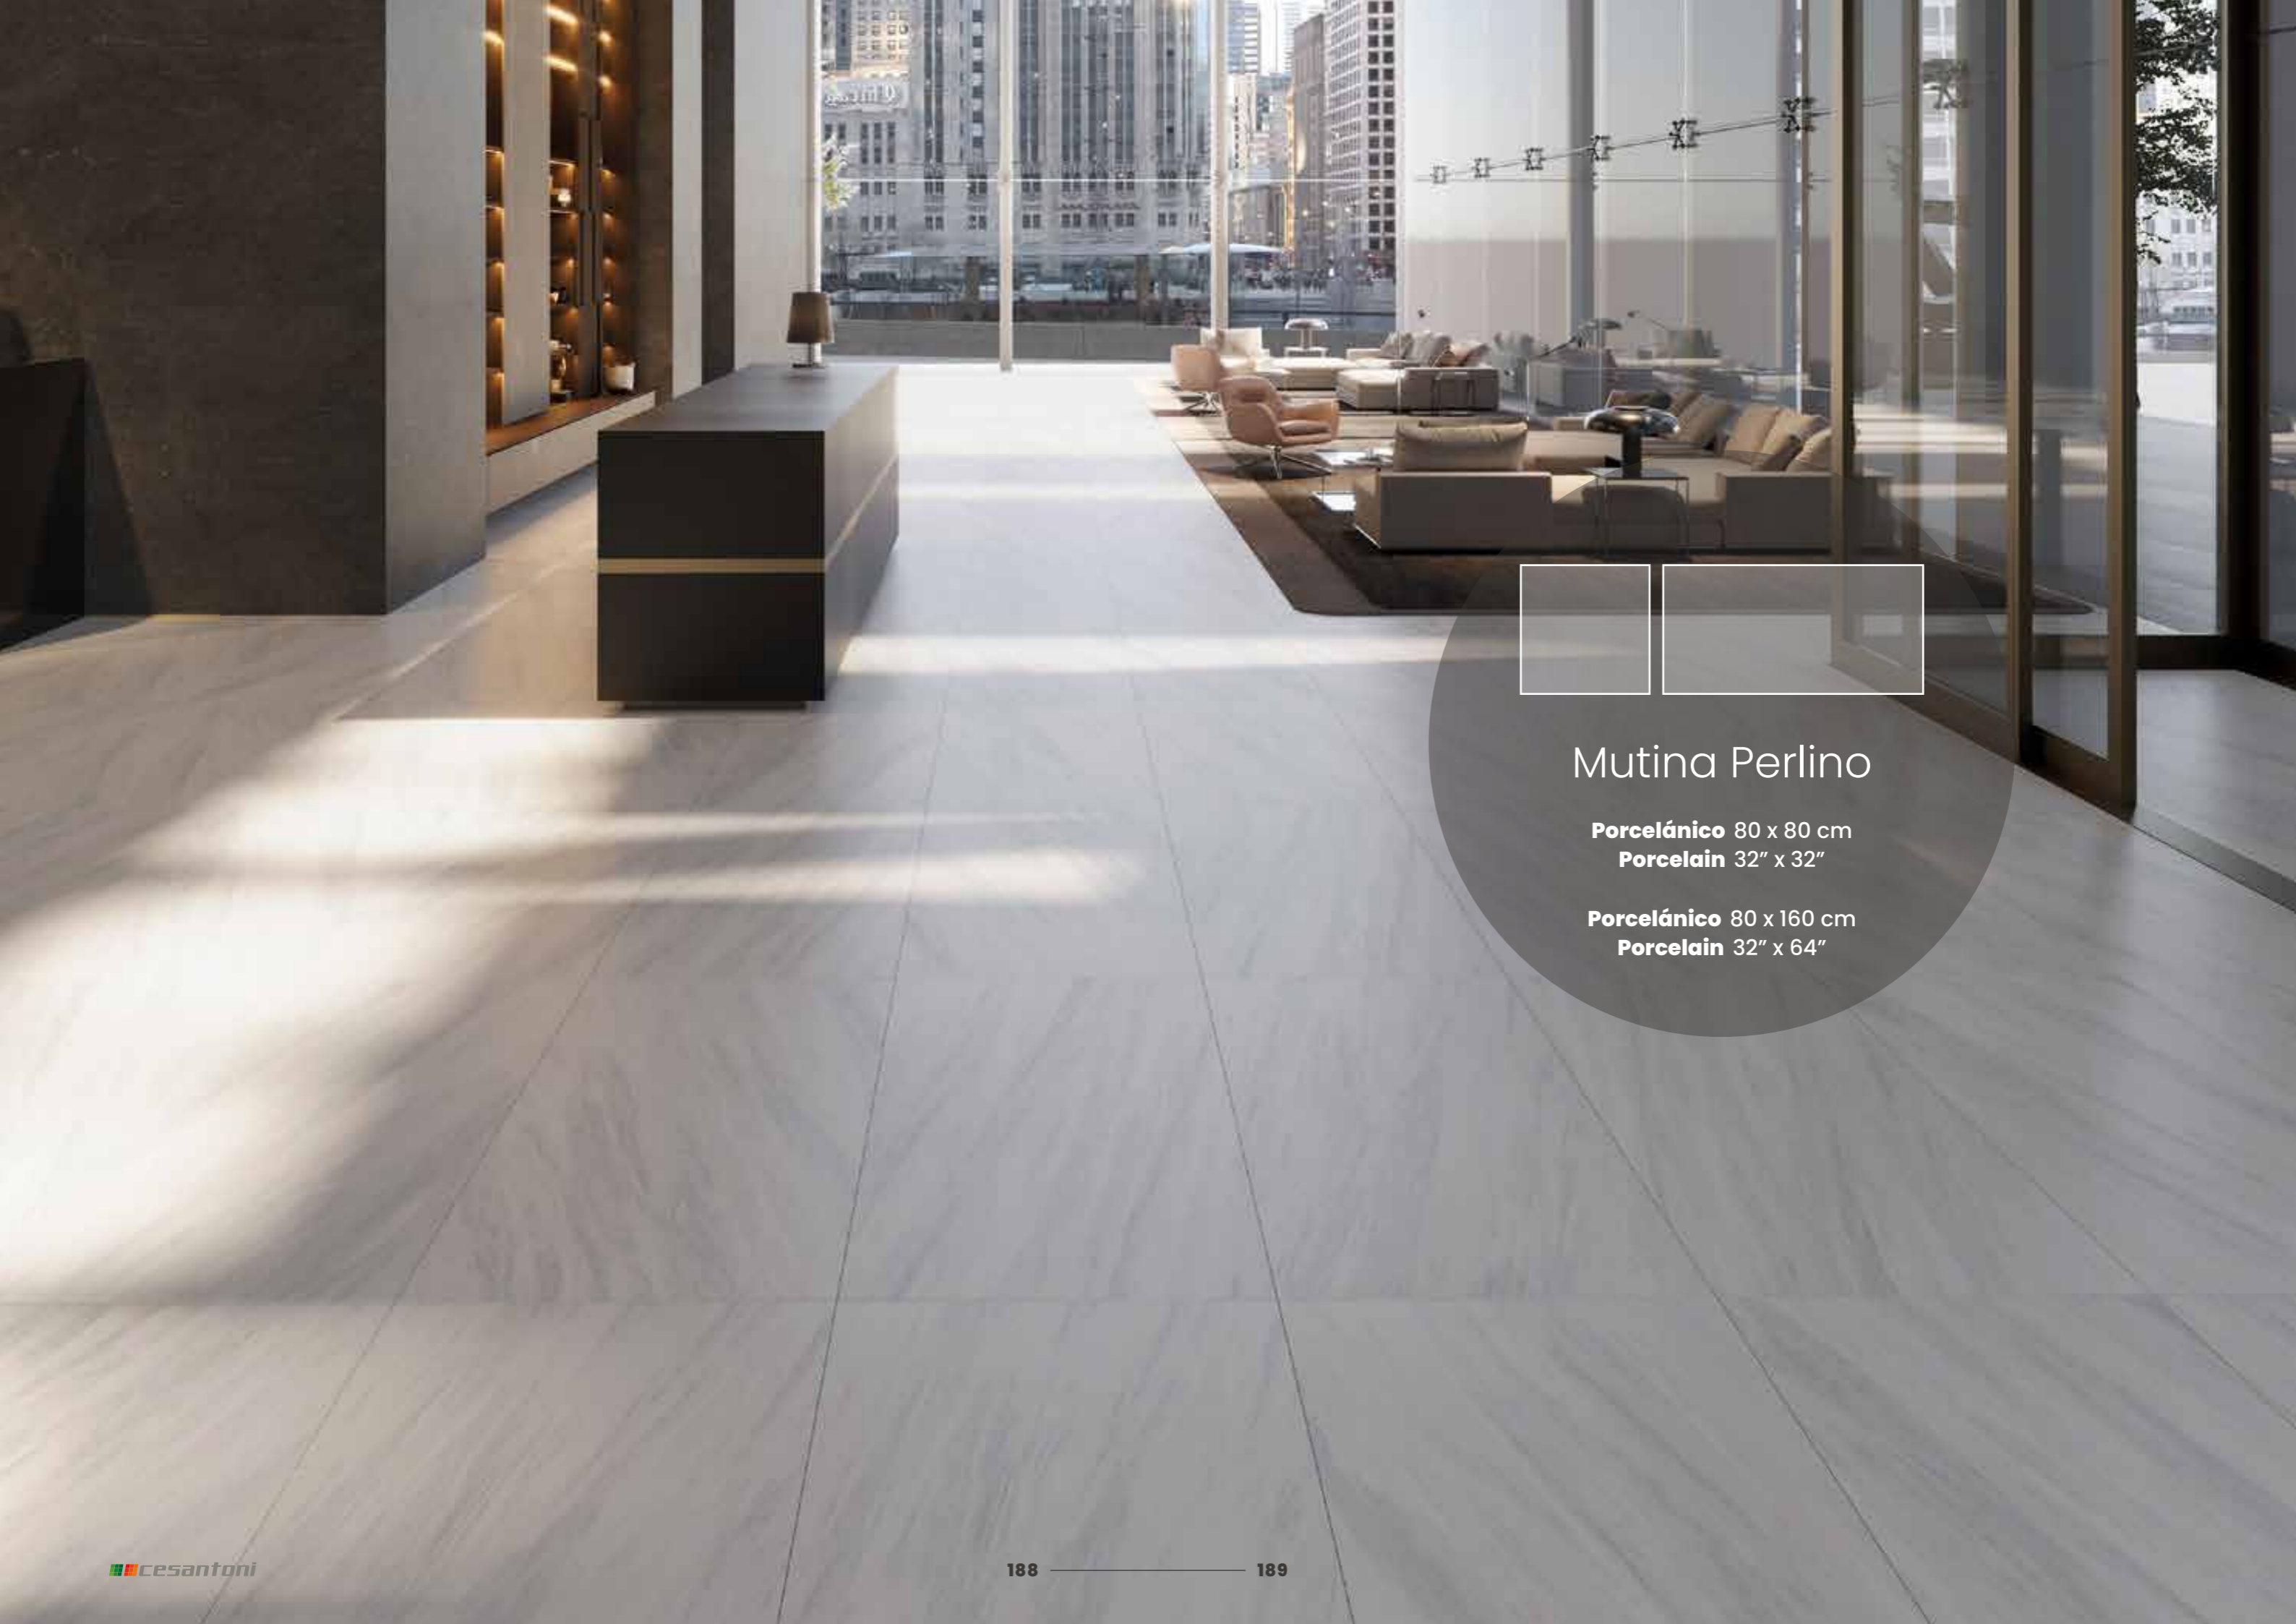

Colores Disponibles Available colors

45 x 90 cm 18" x 36"

MÁRMOL MARBLE

Variación media Medium variation

Caras Faces 20

Mutina Perlino

Porcelánico 80 x 80 cm
Porcelain 32" x 32"

Porcelánico 80 x 160 cm
Porcelain 32" x 64"