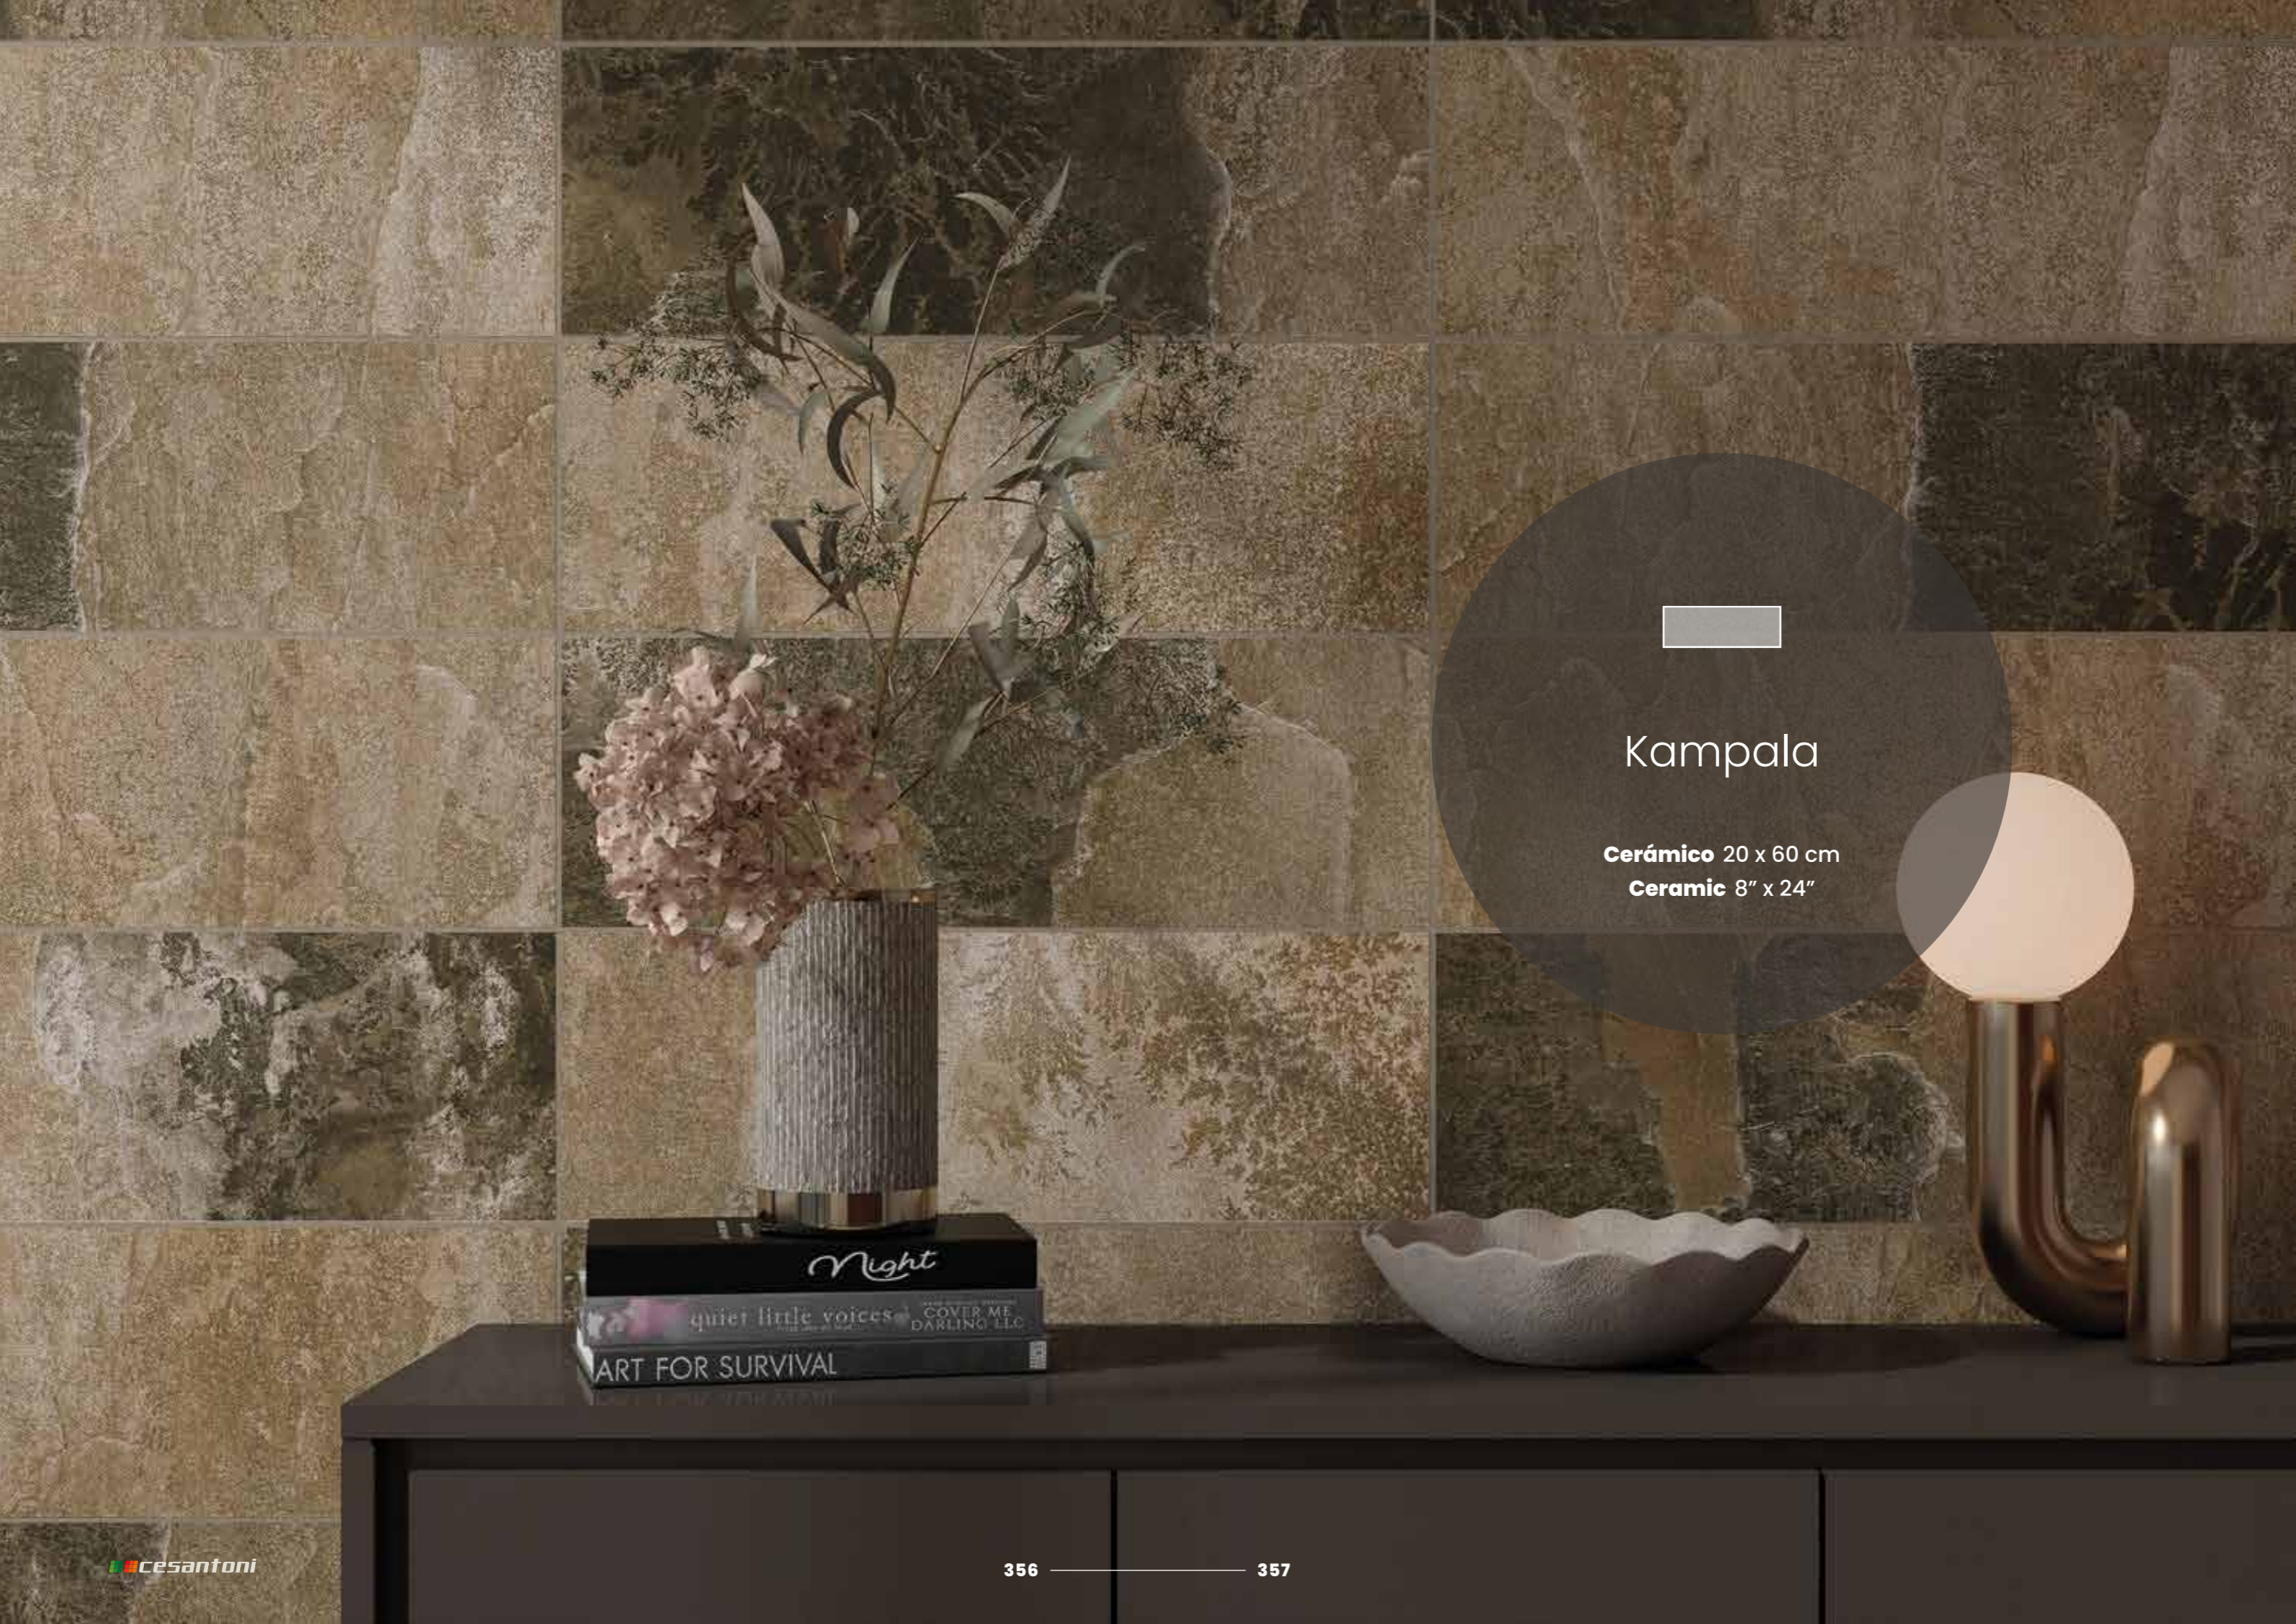

Colores Disponibles Available colors

60 x 120 cm 24" x 48"

PIEDRA STONE

Variación media Medium variation

Caras Faces 20

Kampala

Cerámico 20 x 60 cm
Ceramic 8" x 24"

Formatos
Sizes