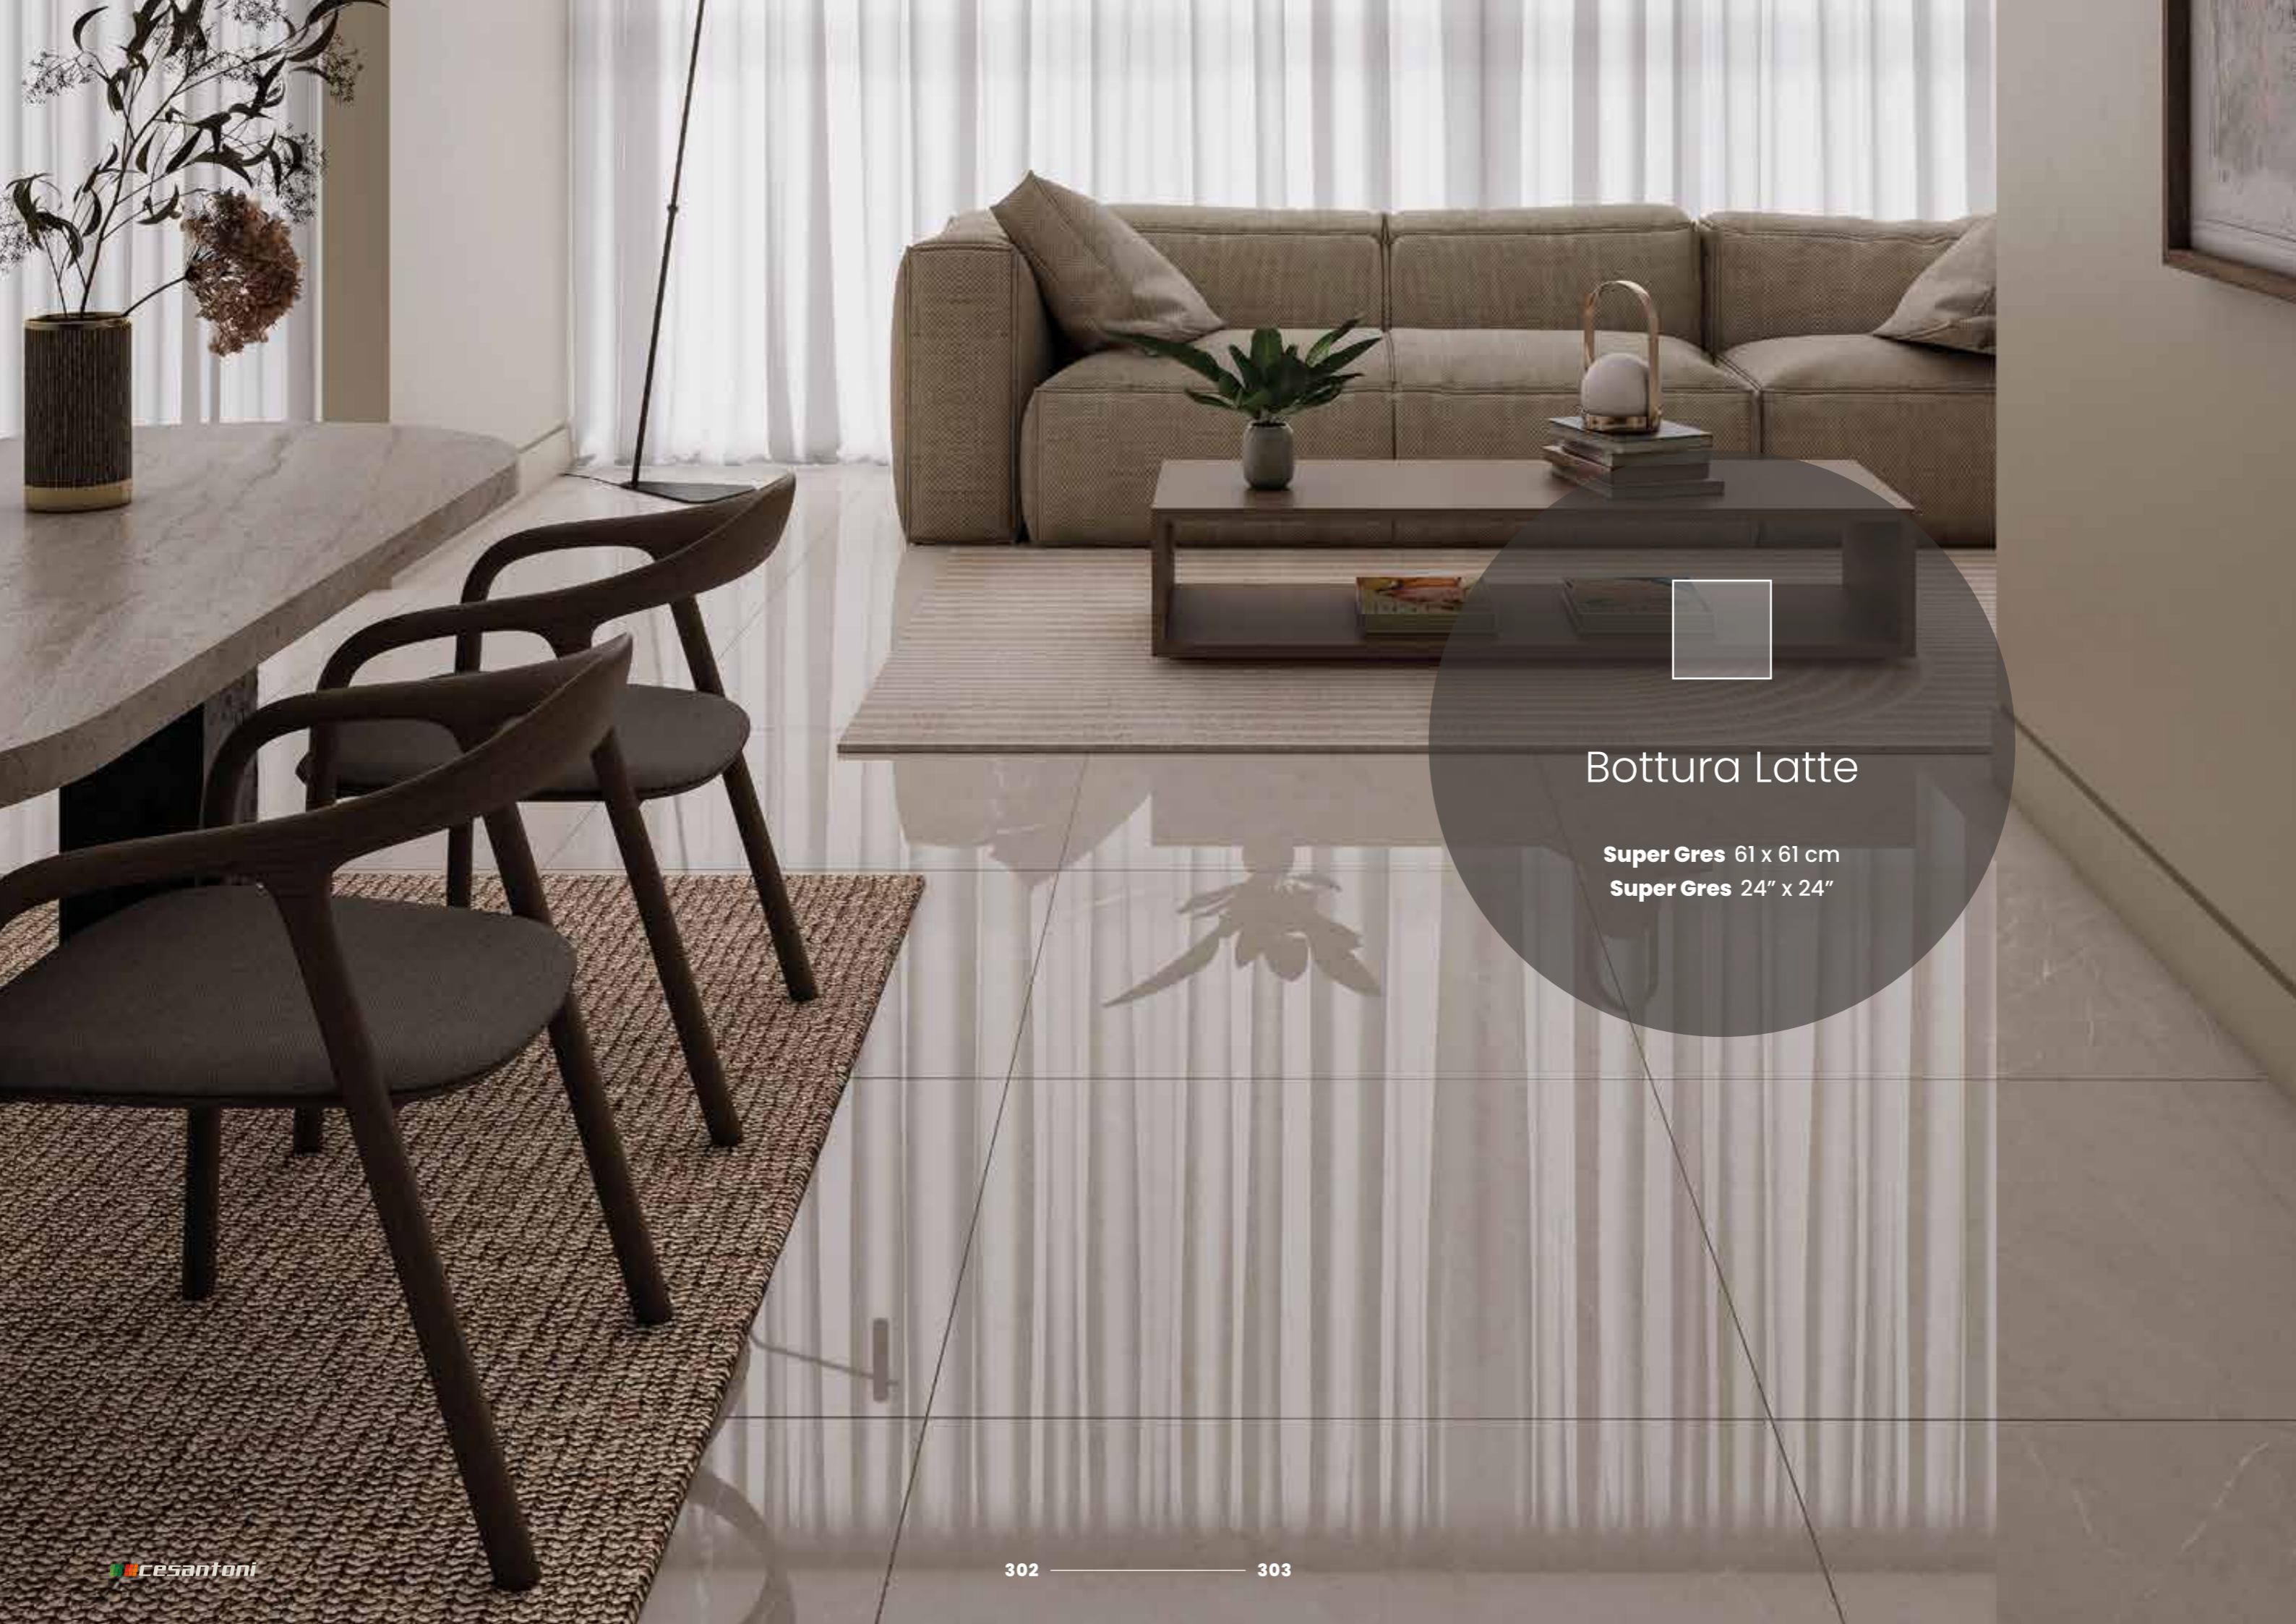

Colores Disponibles Available colors

80 x 80 cm 32" x 32"

80 x 160 cm 32" x 64"

UNITONO UNITONE

Variación alta High variation

Caras Faces

10 (80 X 80 cm / 32" x 32")

5 (80 X 160 cm / 32" x 64")