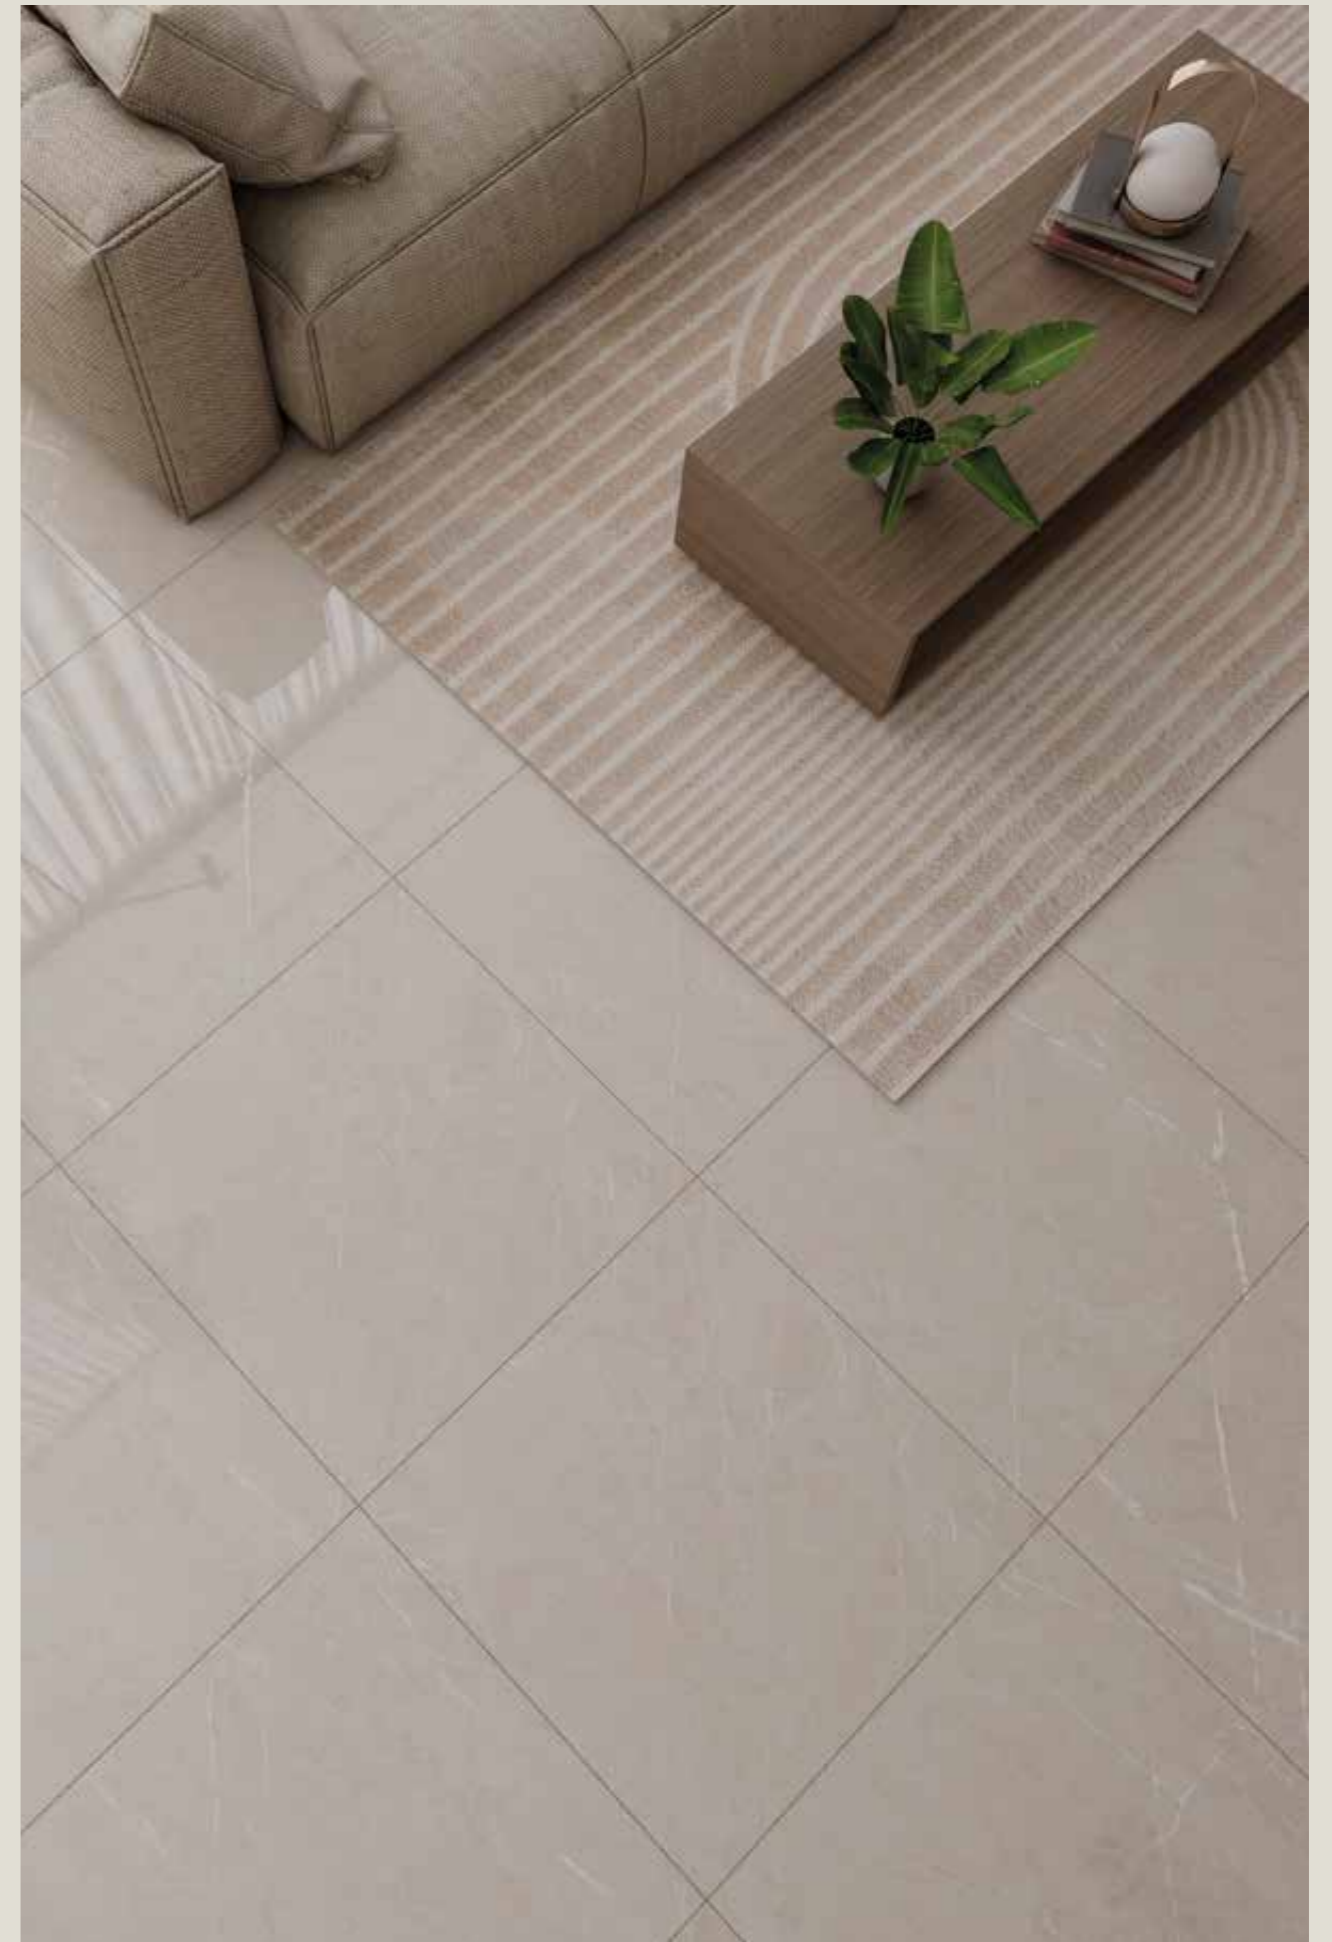

61 x 61 cm 24" x 24"

UNITONO UNITONE

Variación alta High variation

Caras Faces 12

Britton

SuperGres 45 x 90 cm

SuperGres 18" x 36"

Formatos
Sizes