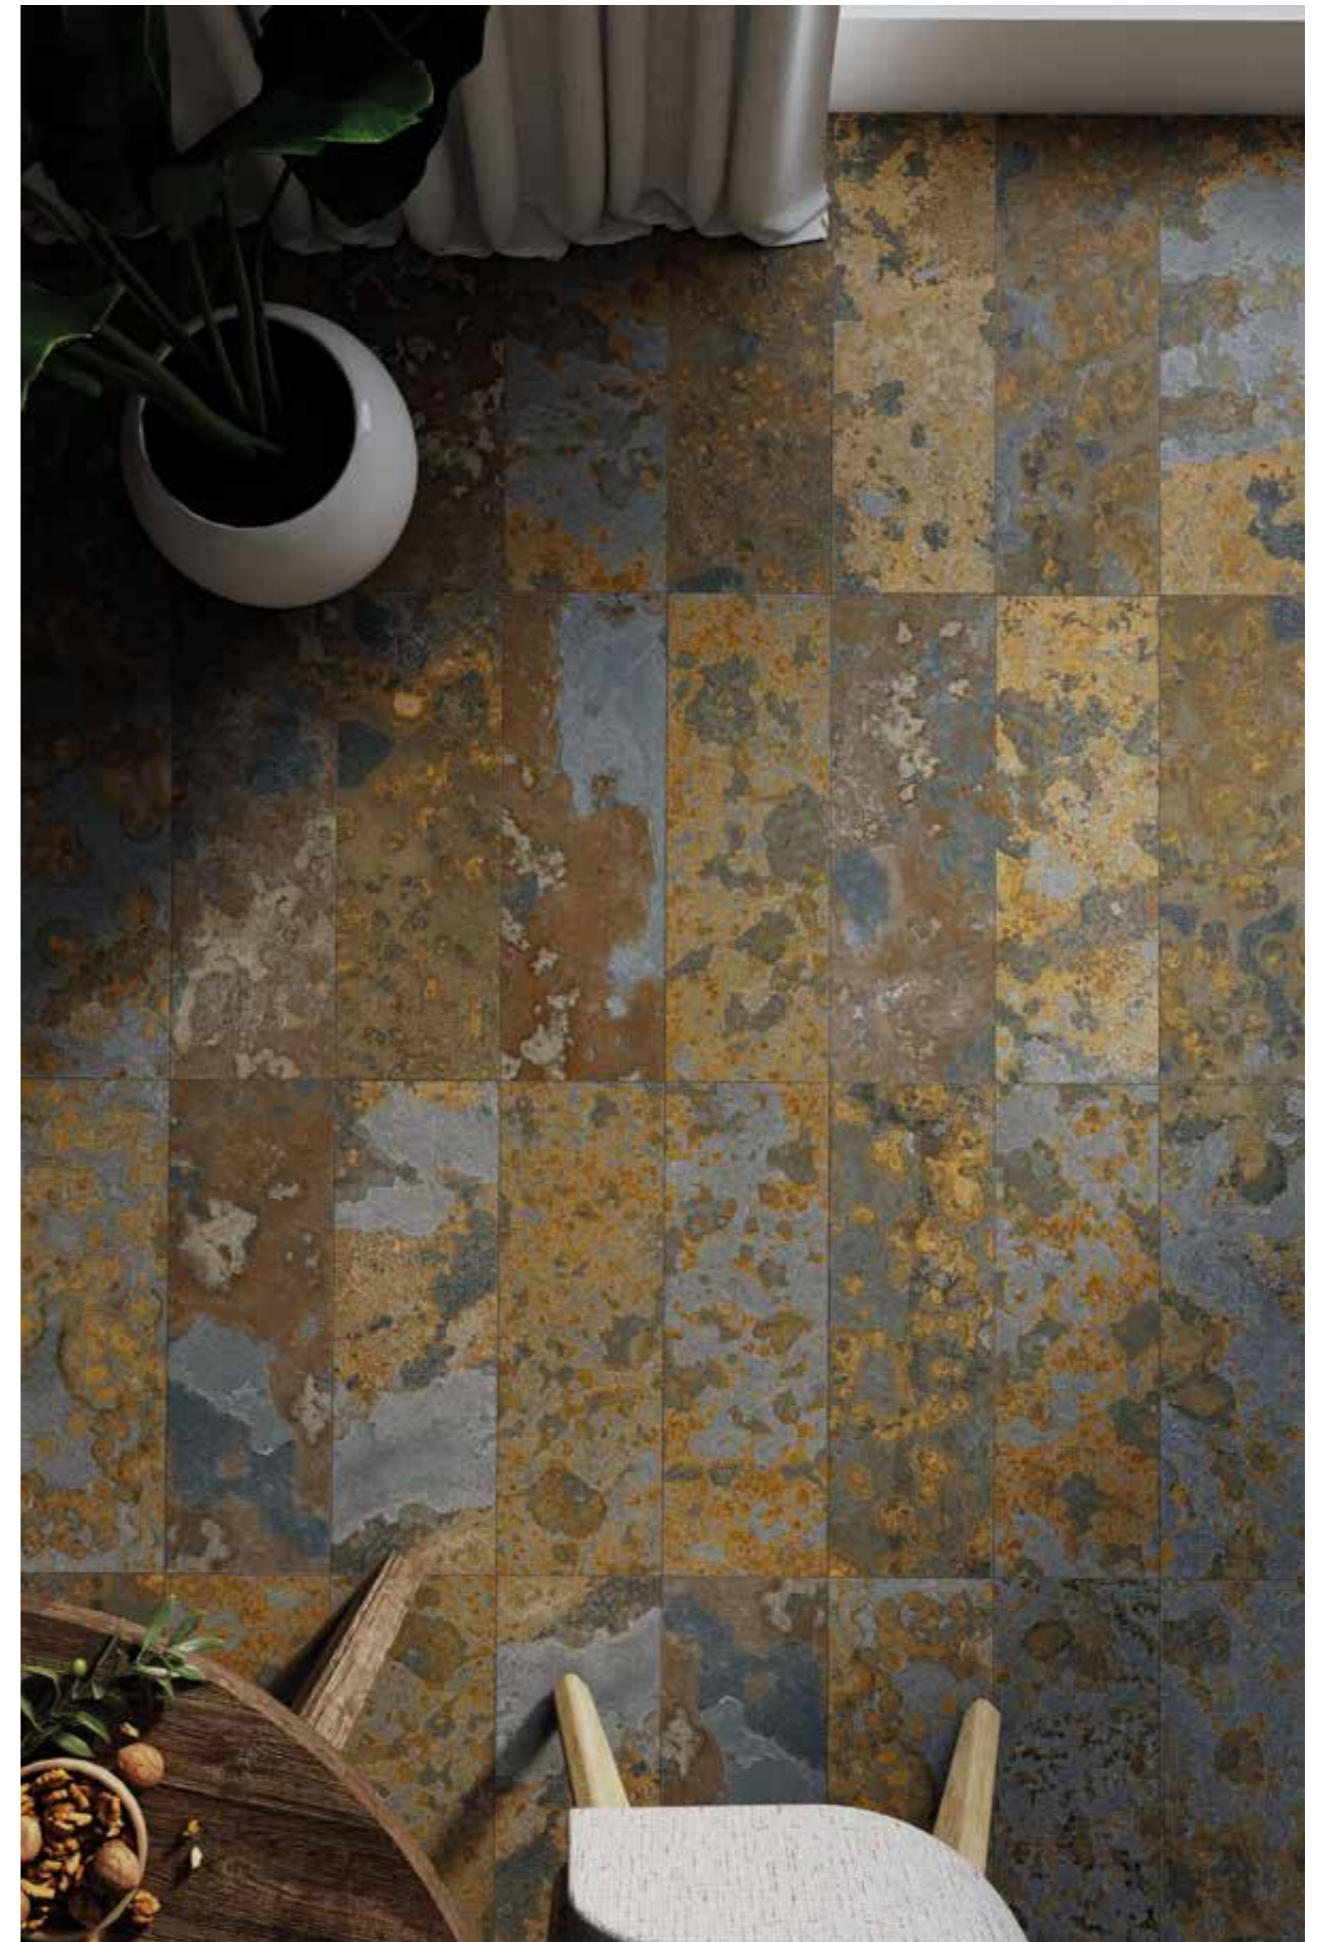

Colores Disponibles Available colors

20 x 60 cm 8" x 24"

BLACK

RUSSET

SAND

Variación alta High variation

Caras Faces 36

Península