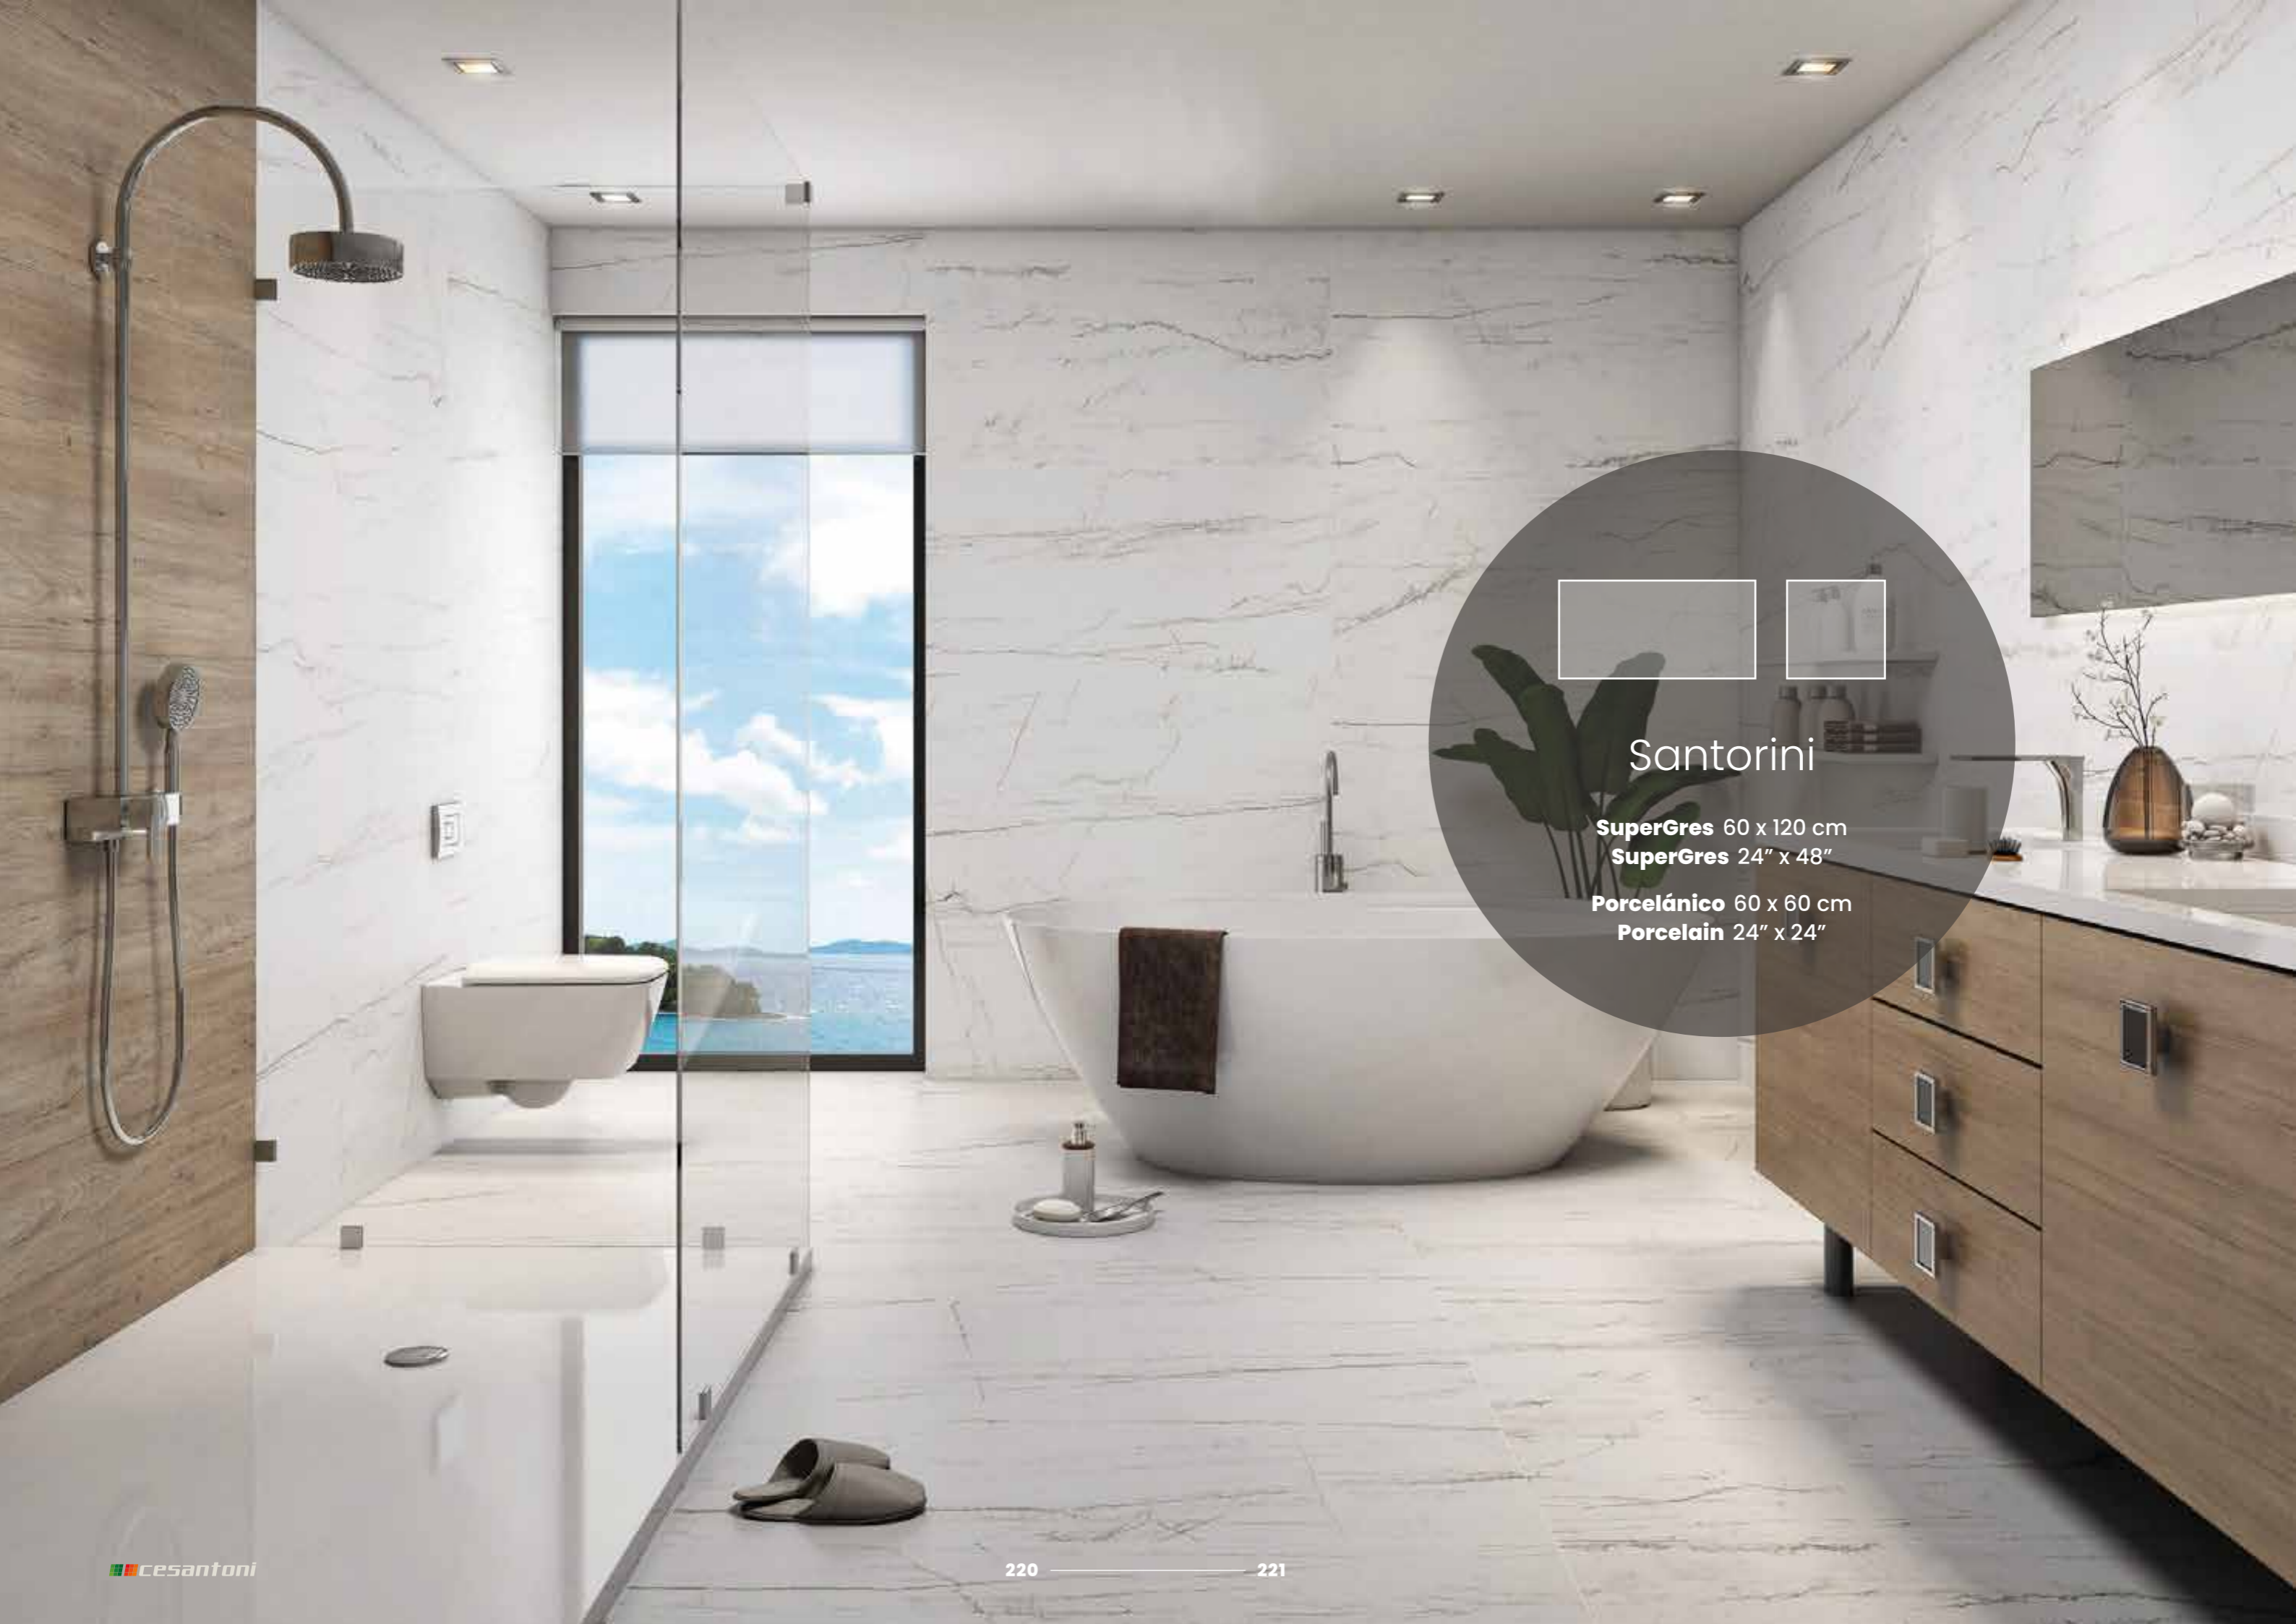

Colores Disponibles Available colors

45 x 90 cm 18" x 36"

MÁRMOL MARBLE

Variación alta High variation

Caras Faces 25

Santorini

SuperGres 60 x 120 cm
SuperGres 24" x 48"

Porcelánico 60 x 60 cm
Porcelain 24" x 24"