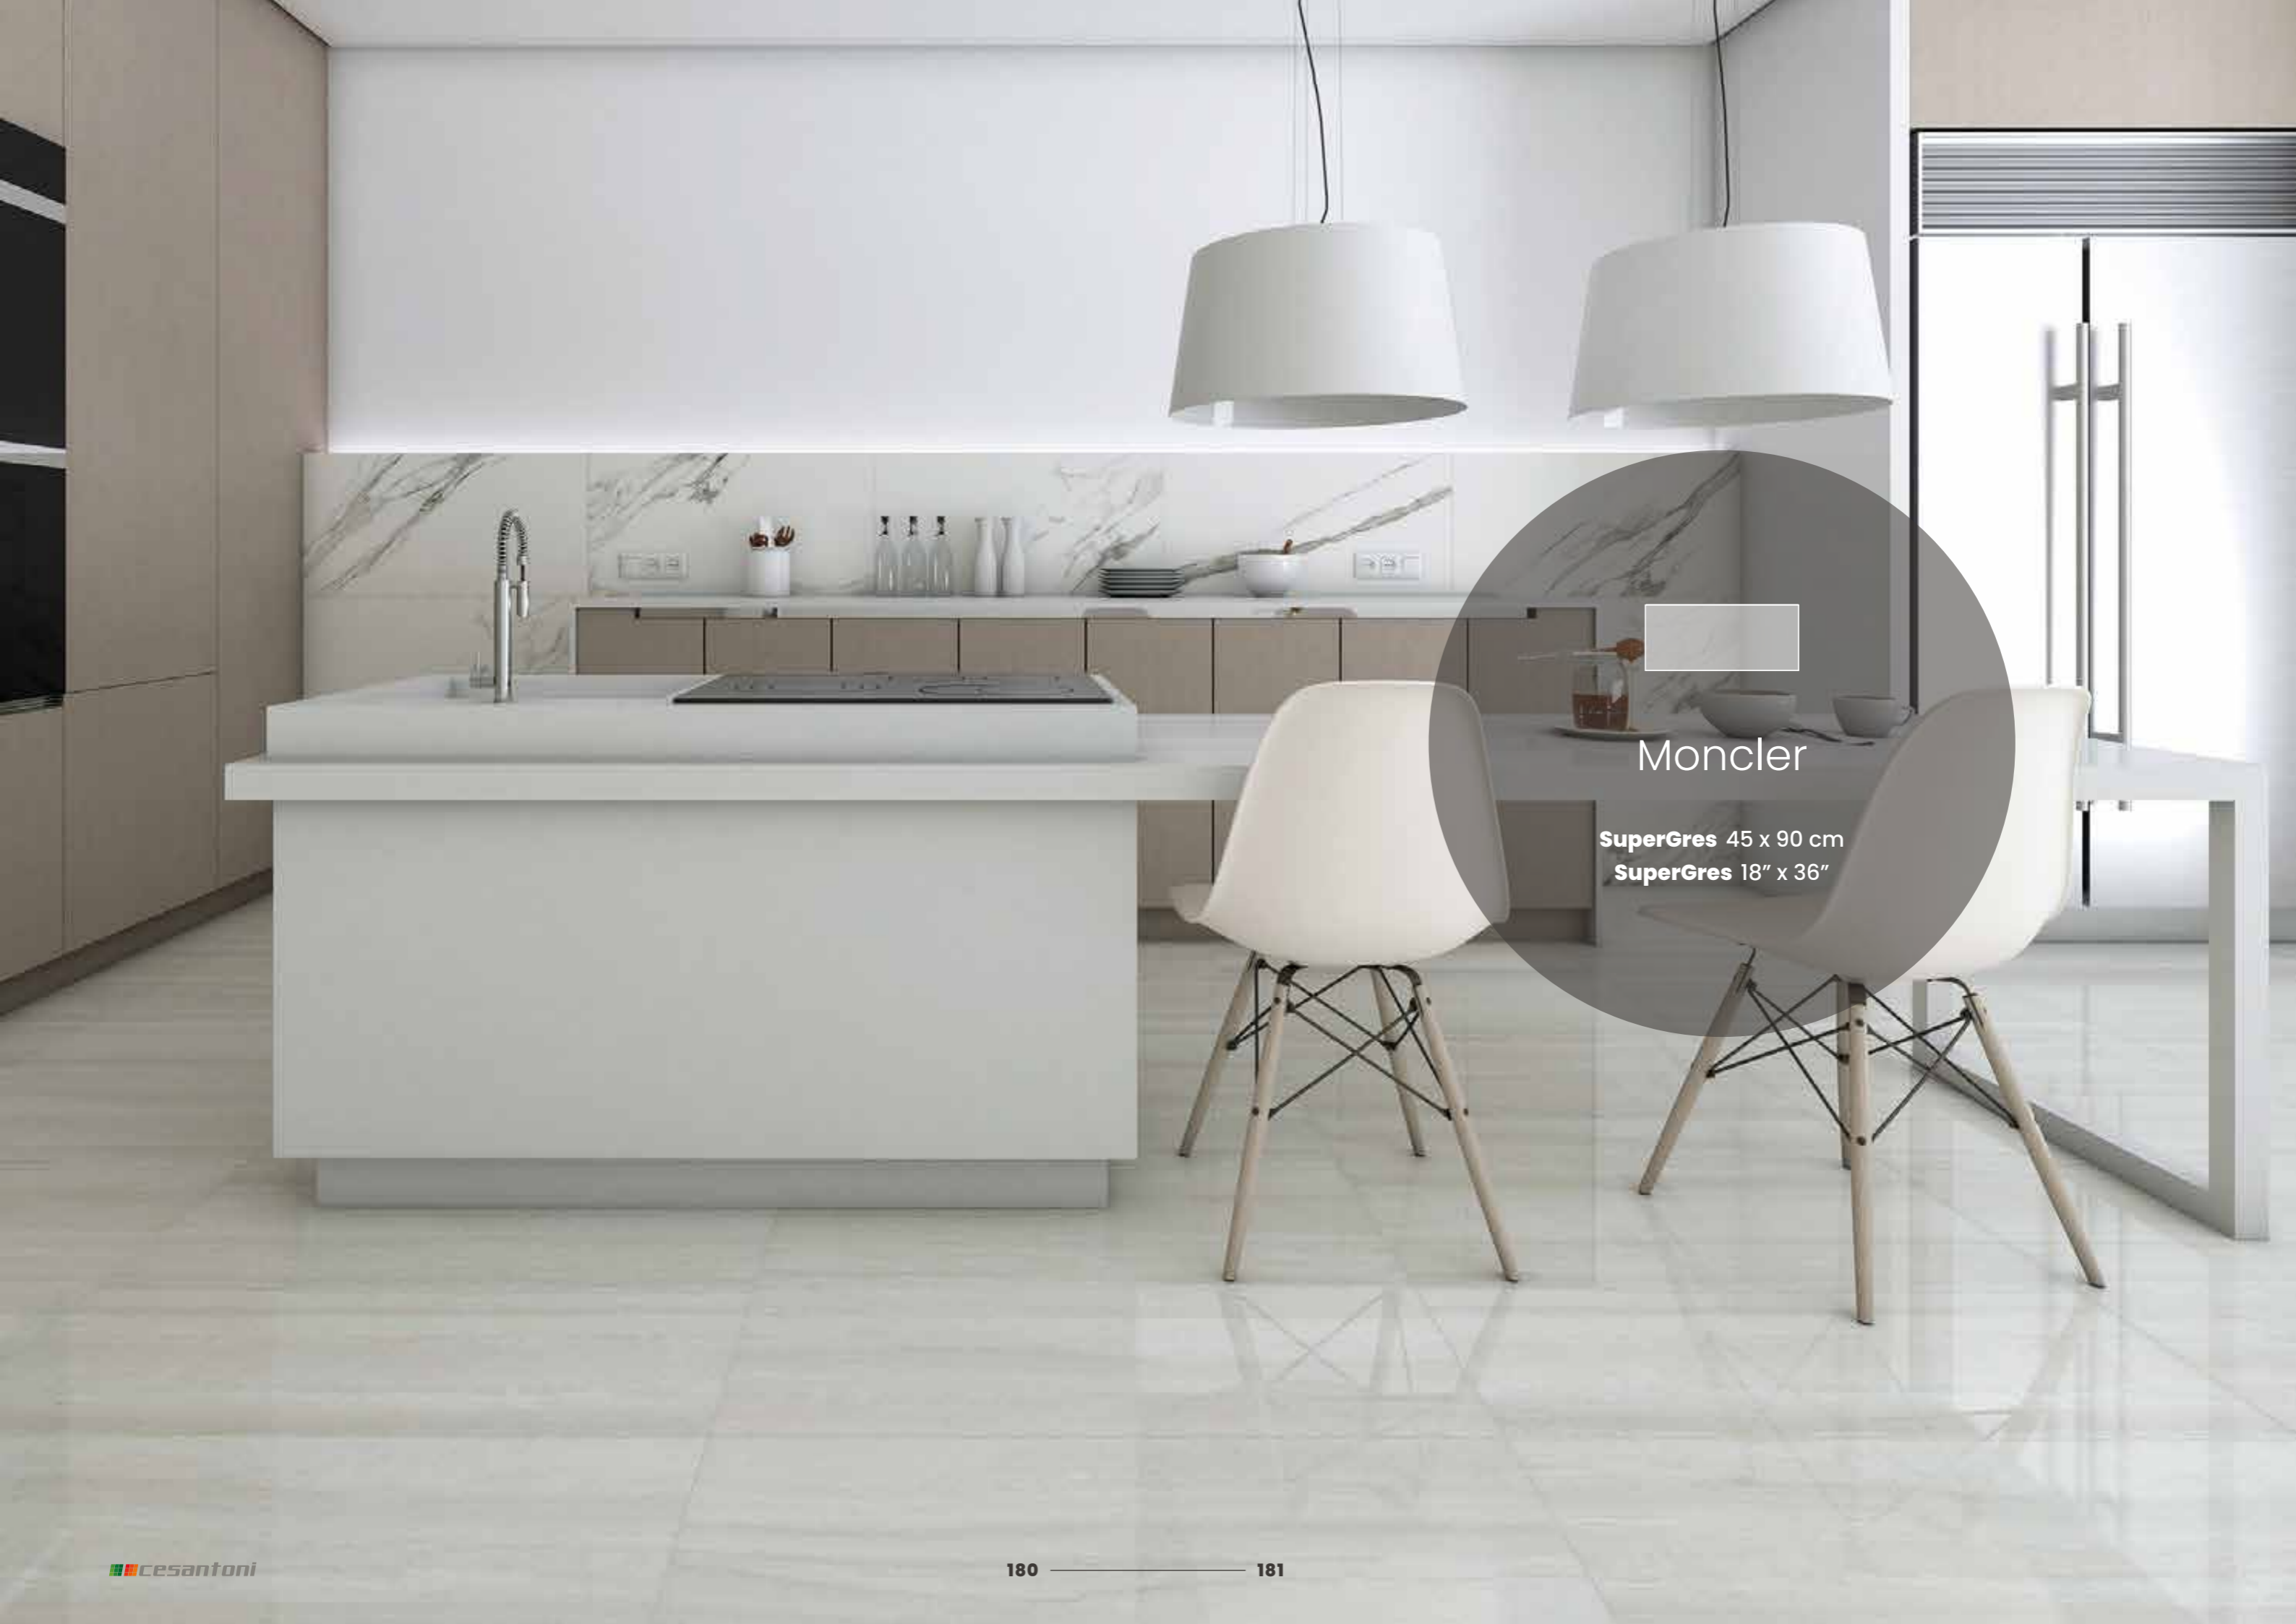

Colores Disponibles Available colors

30 x 60 cm 12" x 24"

MÁRMOL MARBLE

Variación baja Low variation

Caras Faces 16

Moncler

SuperGres 45 x 90 cm
SuperGres 18" x 36"

**Formatos
Sizes**