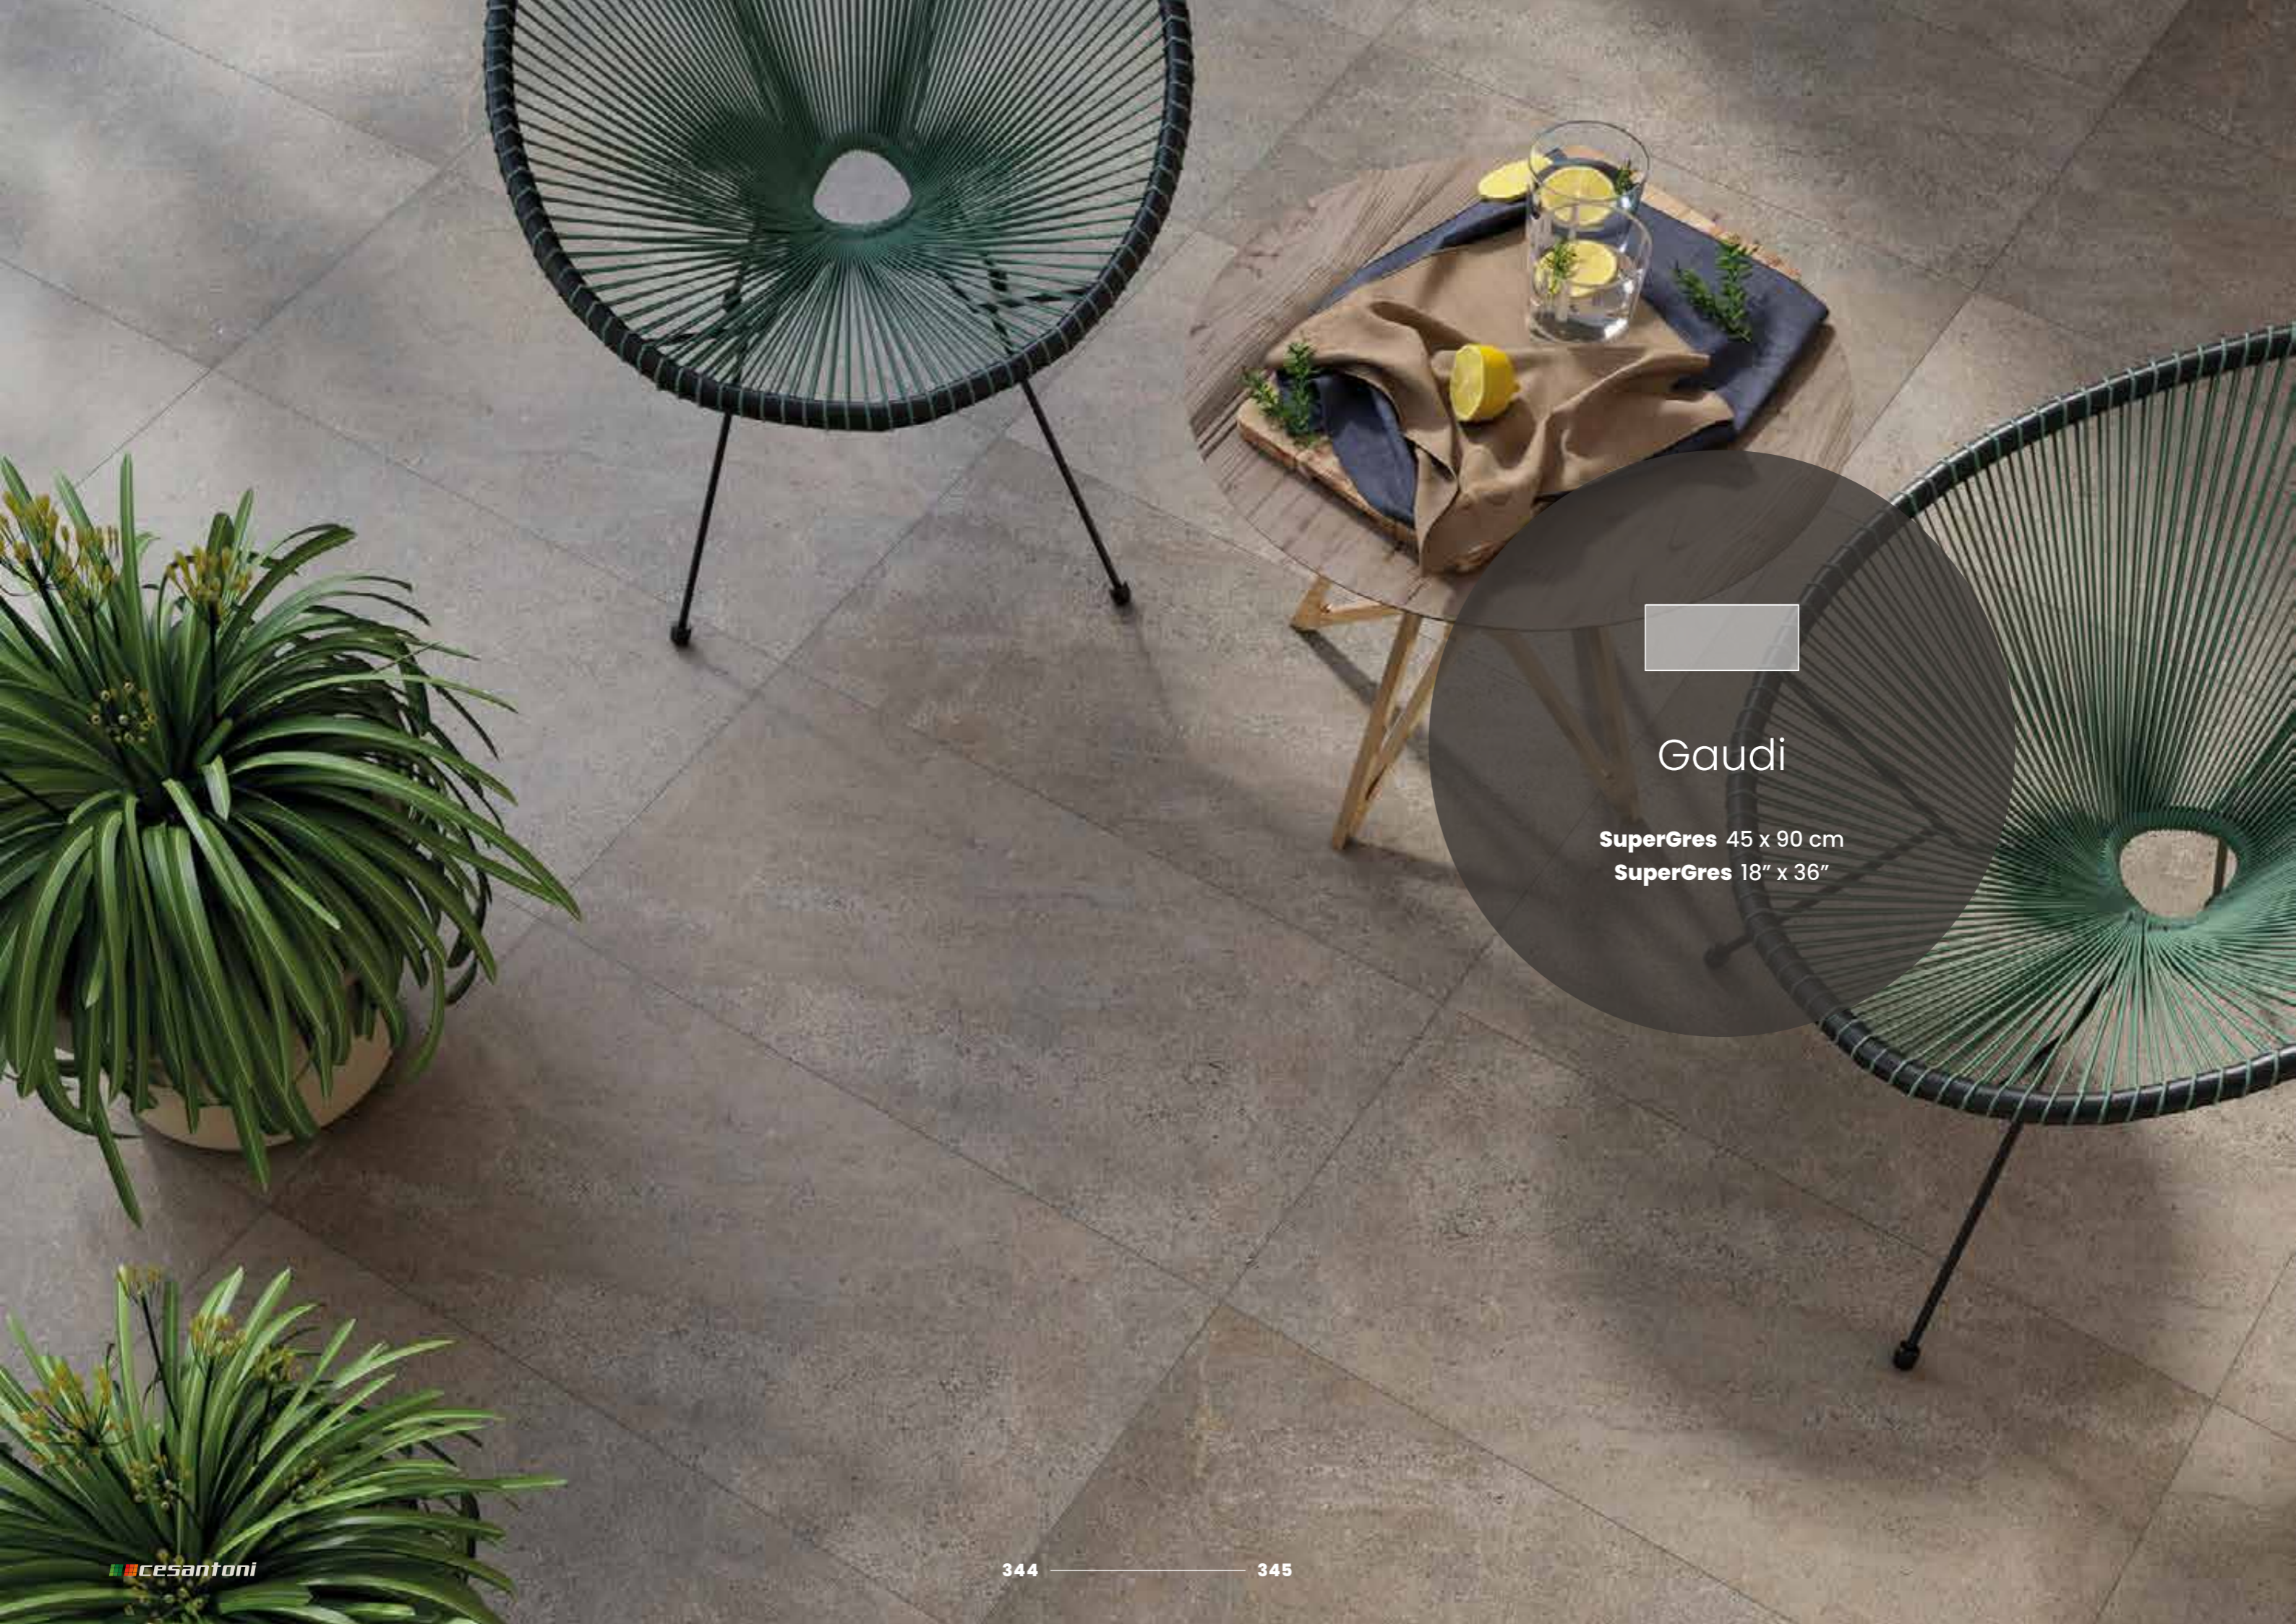

Colores Disponibles Available colors

30 x 60 cm 12" x 24"

PIEDRA STONE

Variación diversa Diverse variation

Caras Faces 20

Gaudi

SuperGres 45 x 90 cm

SuperGres 18" x 36"