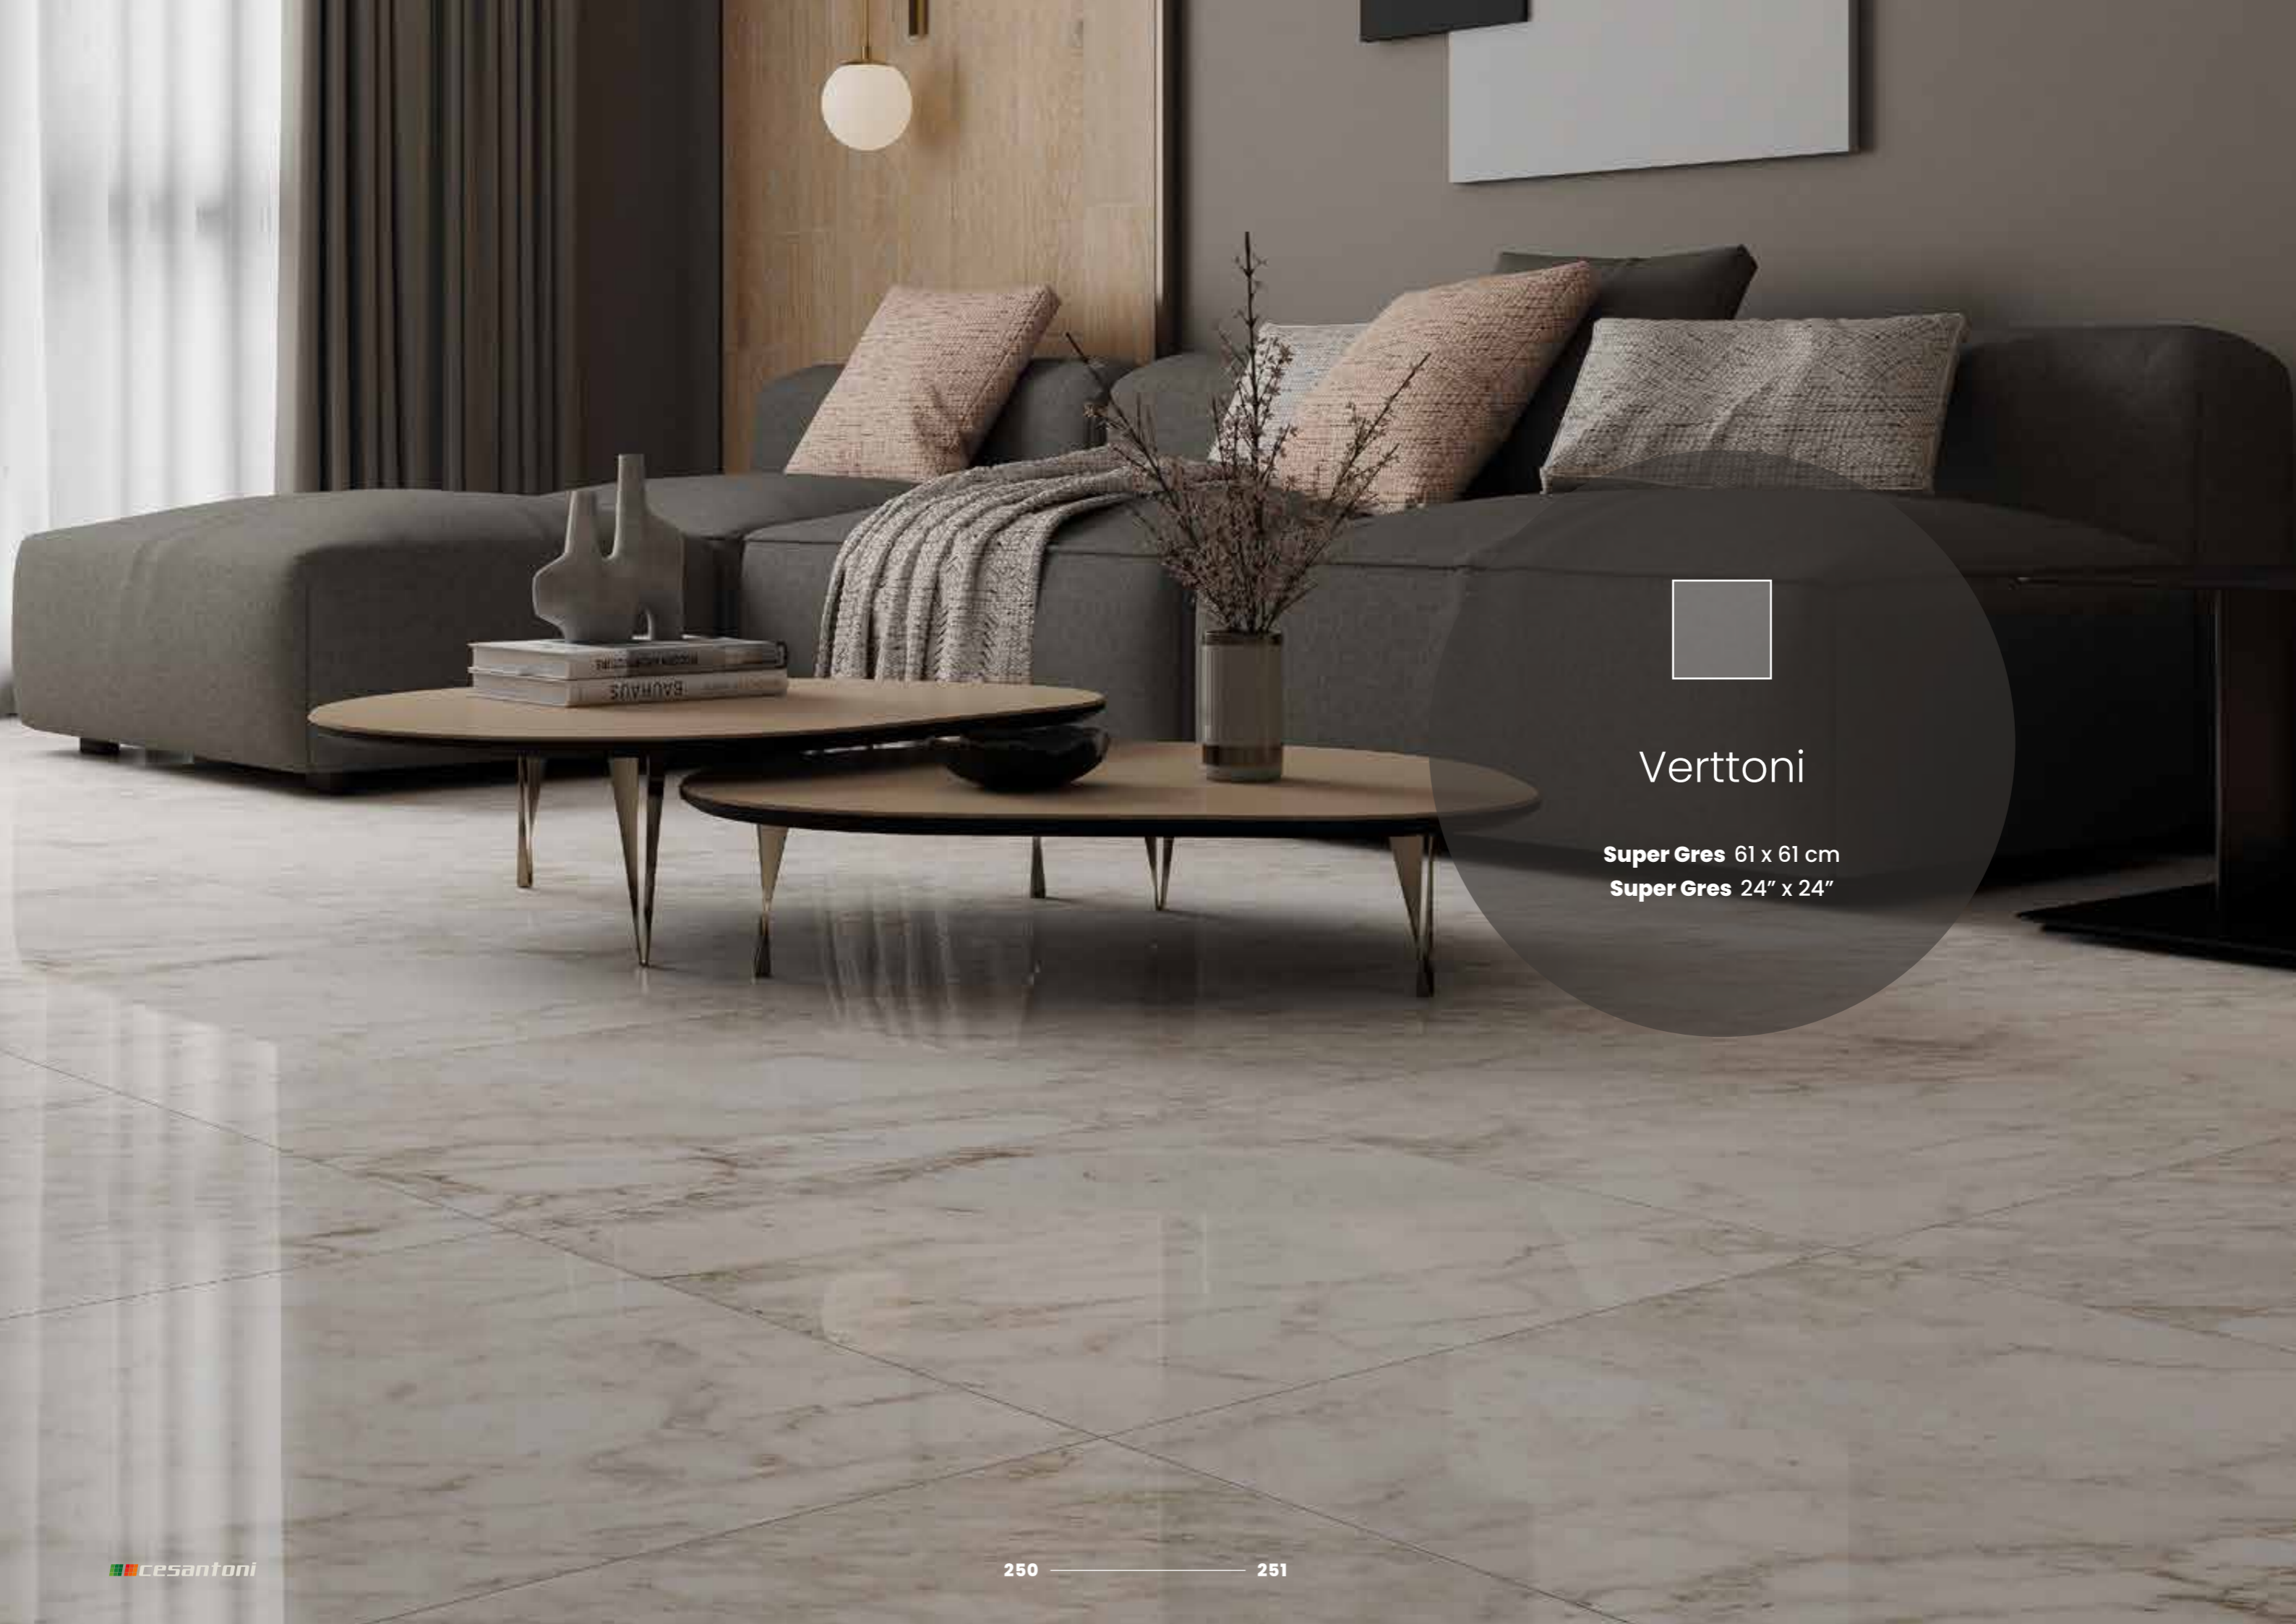

Colores Disponibles Available colors

45 x 90 cm 18" x 36"

MÁRMOL MARBLE

Variación media Medium variation

Caras Faces 50

Verttoni

Super Gres 61 x 61 cm

Super Gres 24" x 24"