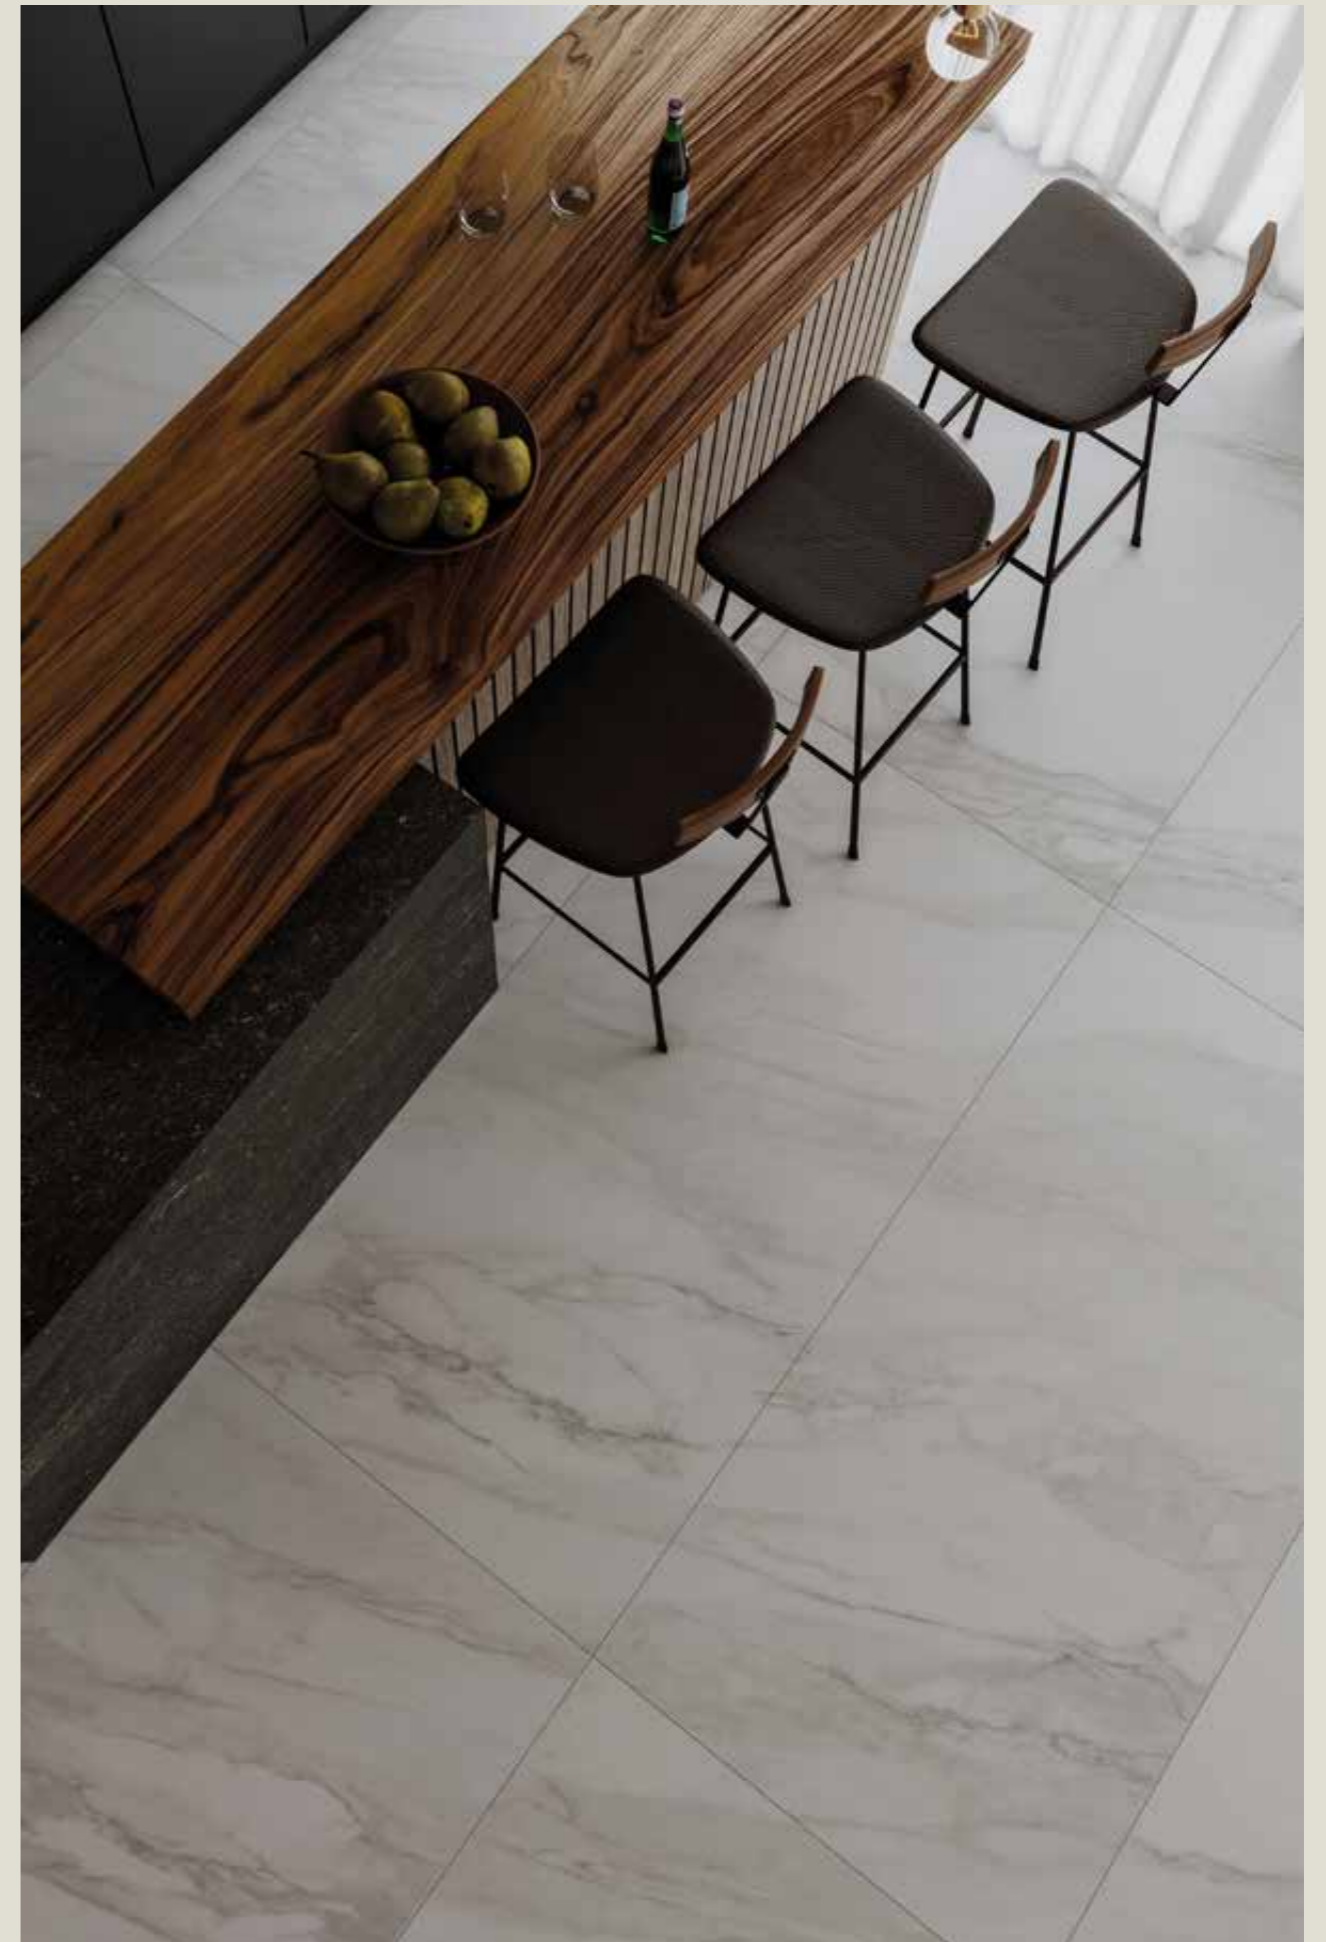

Colores Disponibles Available colors

80 x 80 cm 32" x 32"

80 x 160 cm 32" x 64"

UNITONO UNITONE

Variación alta High variation

Caras Faces

16 (80 X 80 cm / 32" x 32")

8 (80 X 160 cm / 32" x 64")