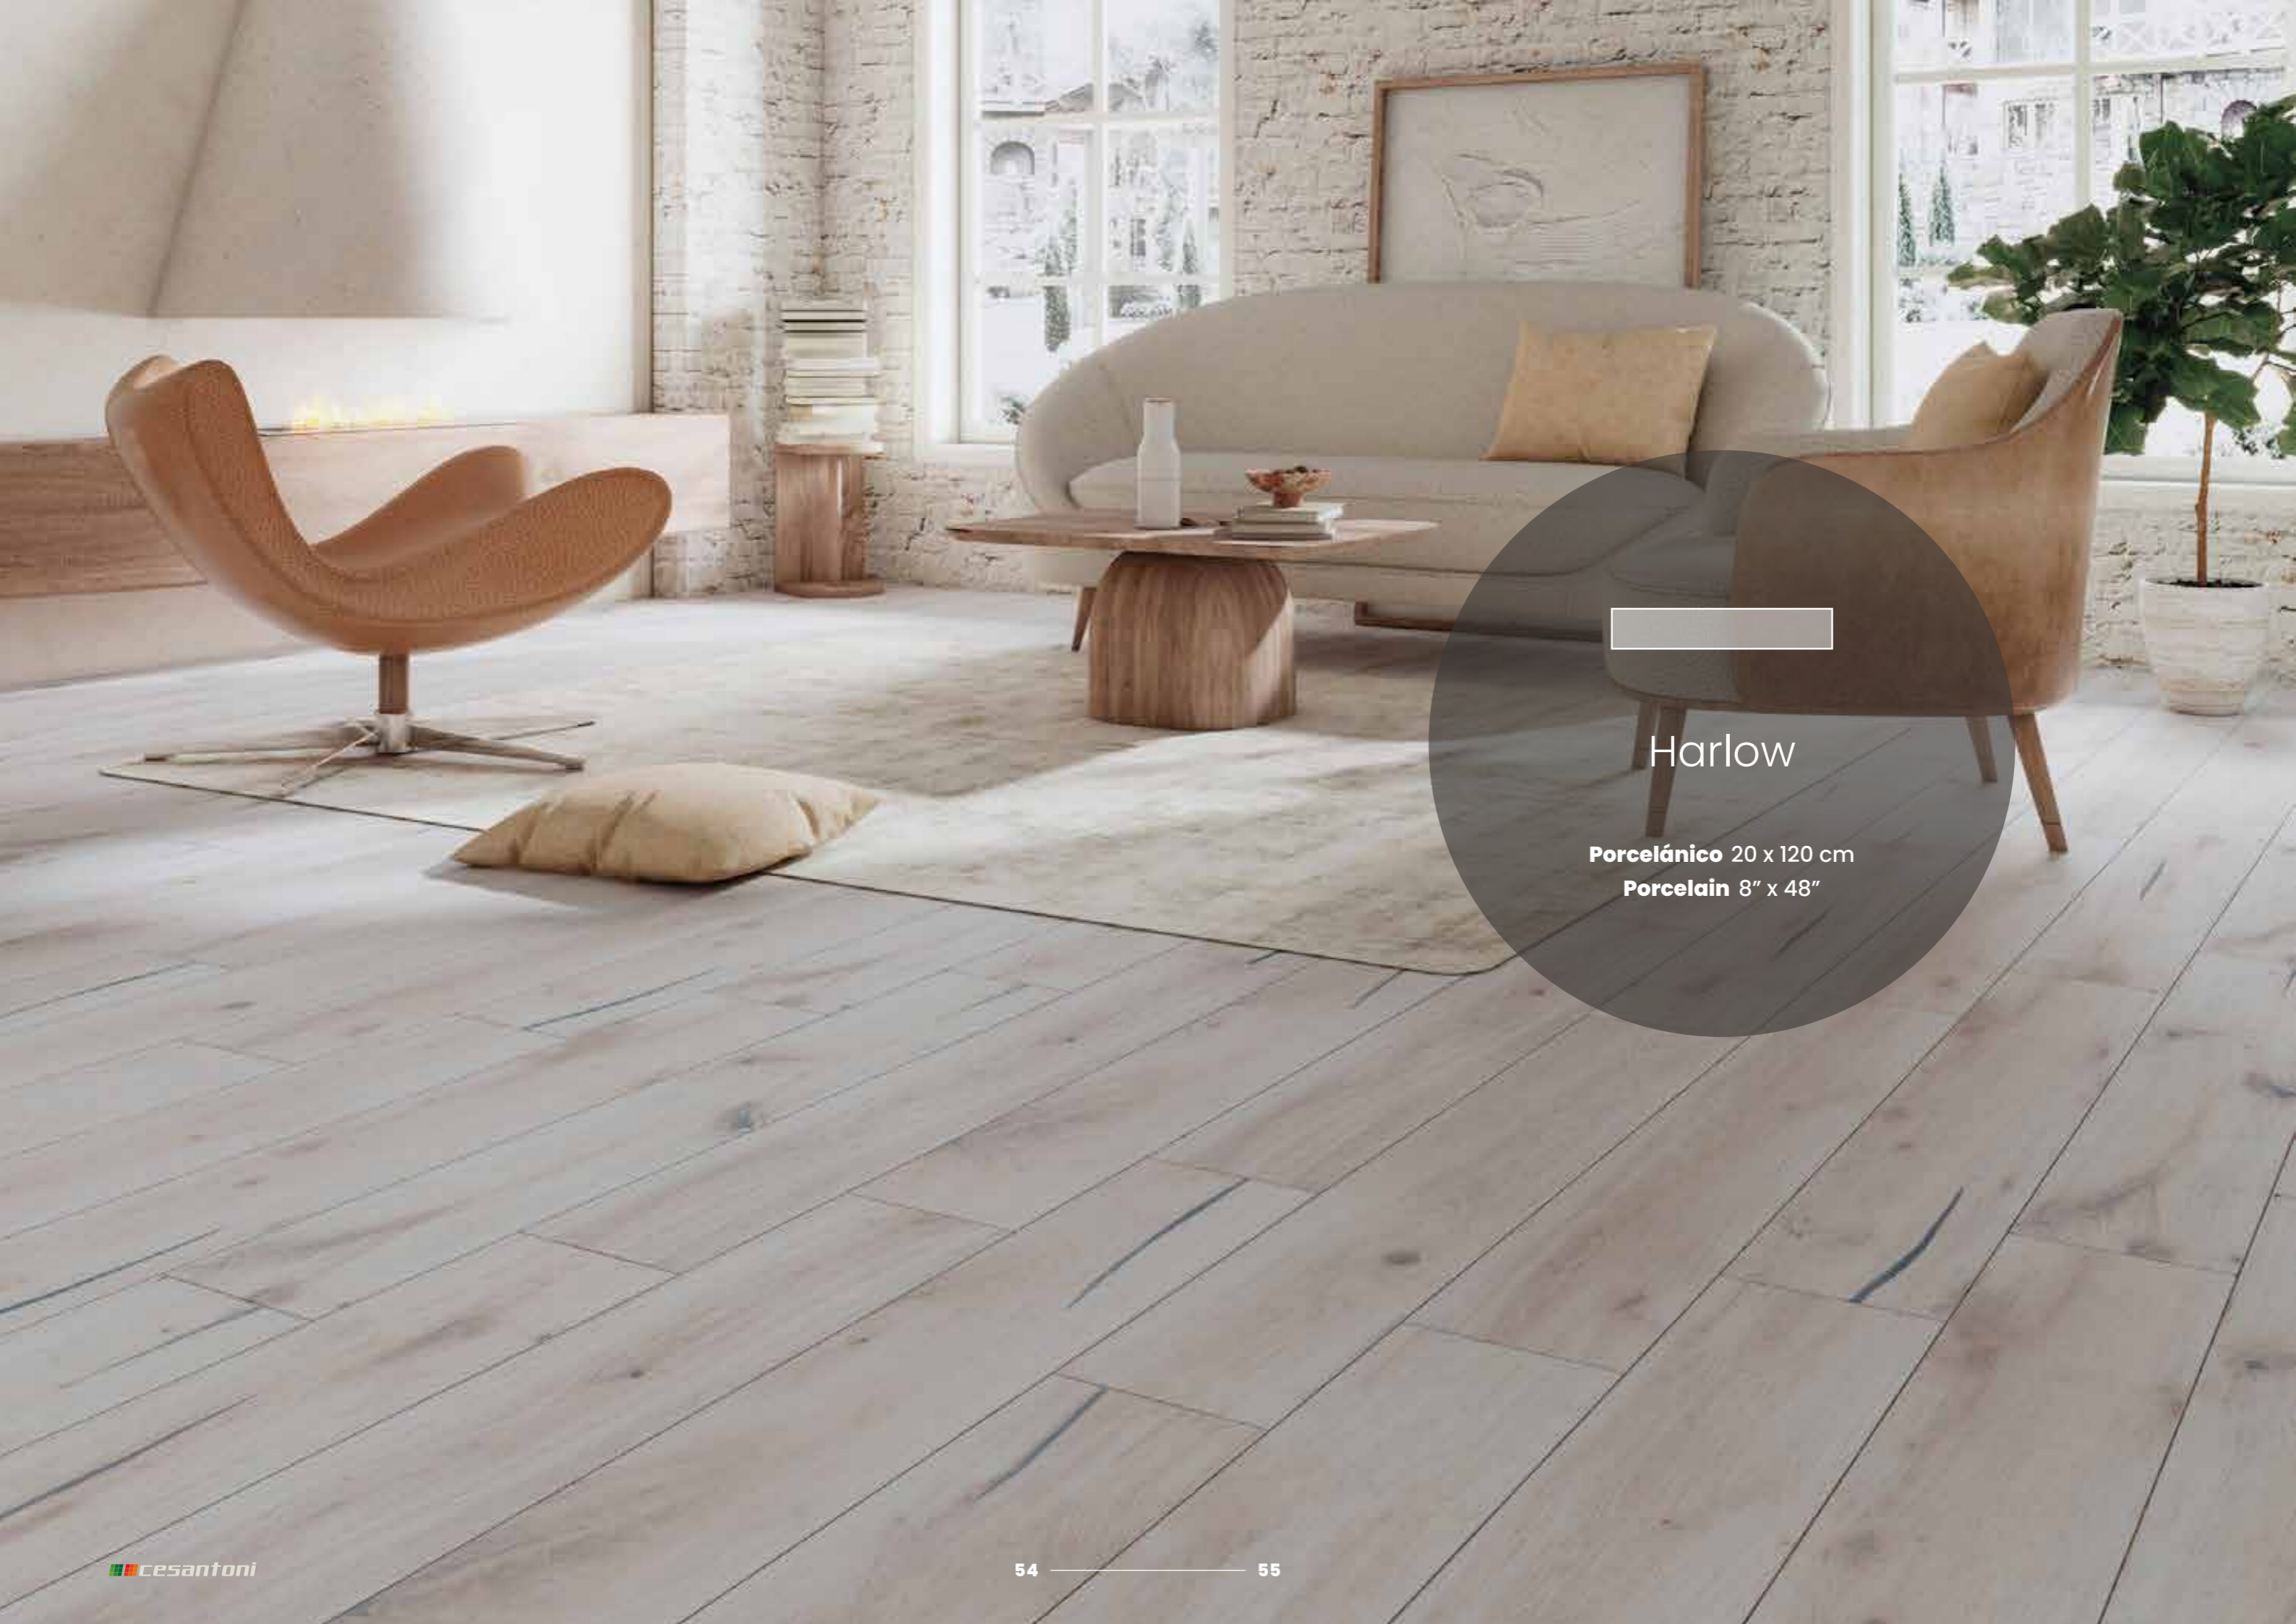

Harlow

Porcelánico 20 x 120 cm

Porcelain 8" x 48"