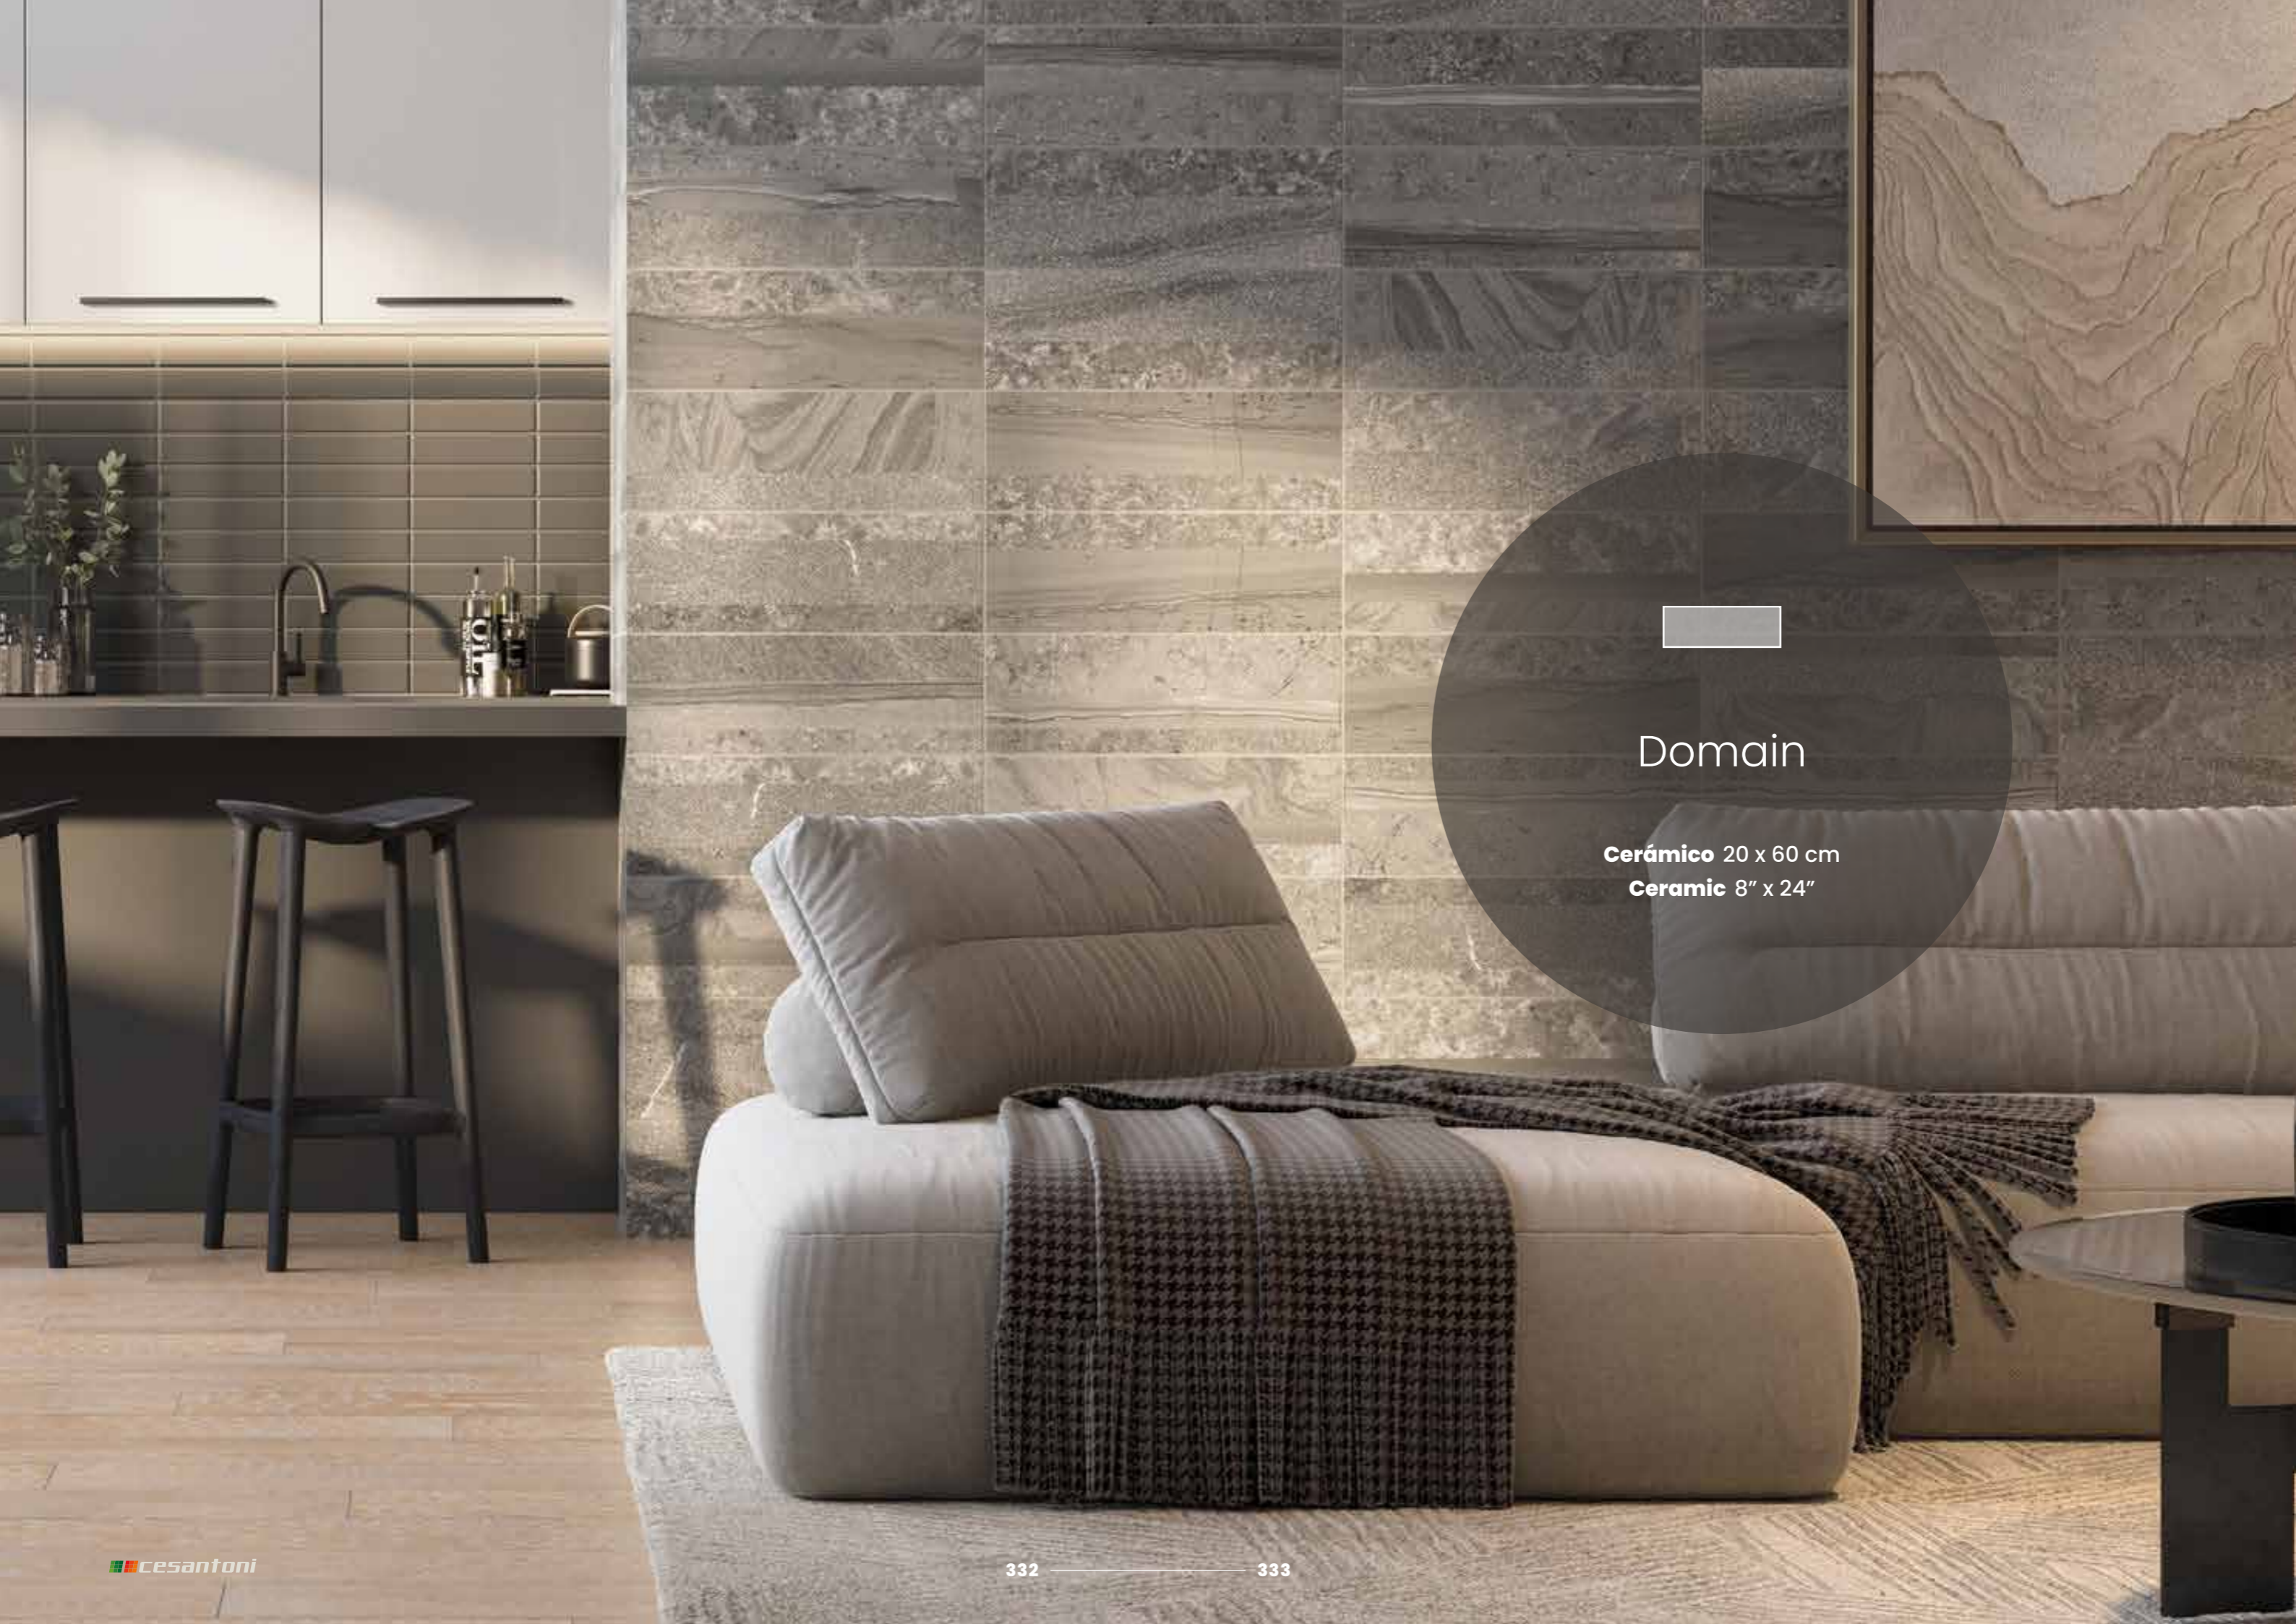

Colores Disponibles Available colors

30 x 60 cm 12" x 24"

PIEDRA STONE

Variación diversa Diverse variation

Caras Faces 16

Domain

Cerámico 20 x 60 cm
Ceramic 8" x 24"

Formatos
Sizes