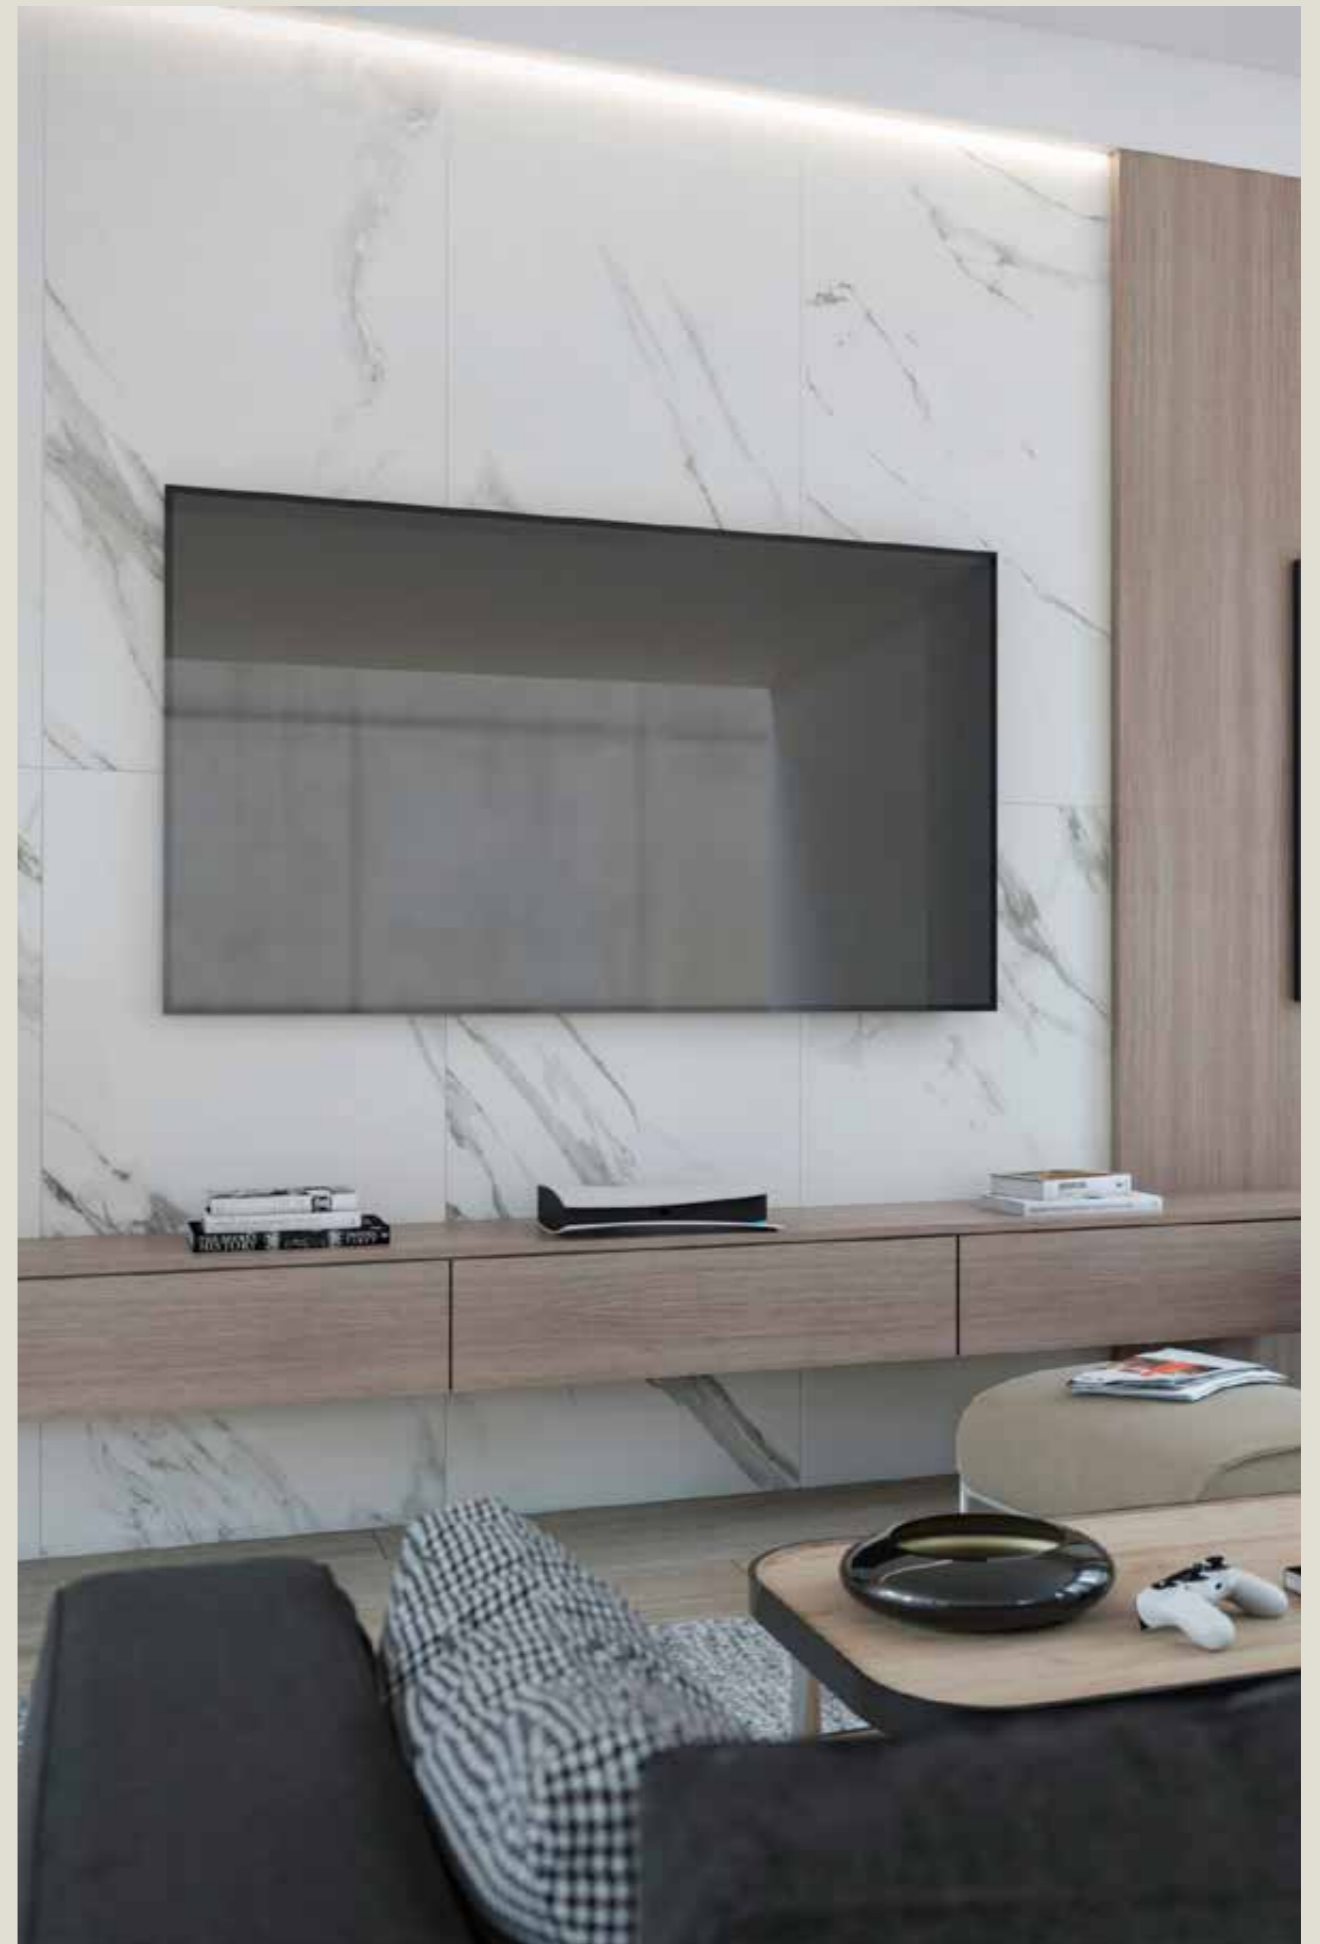

Colores Disponibles Available colors

45 x 90 cm 18" x 36"

MÁRMOL MARBLE

Variación media Medium variation

Caras Faces 50

Verttoni

Super Gres 61 x 61 cm

Super Gres 24" x 24"