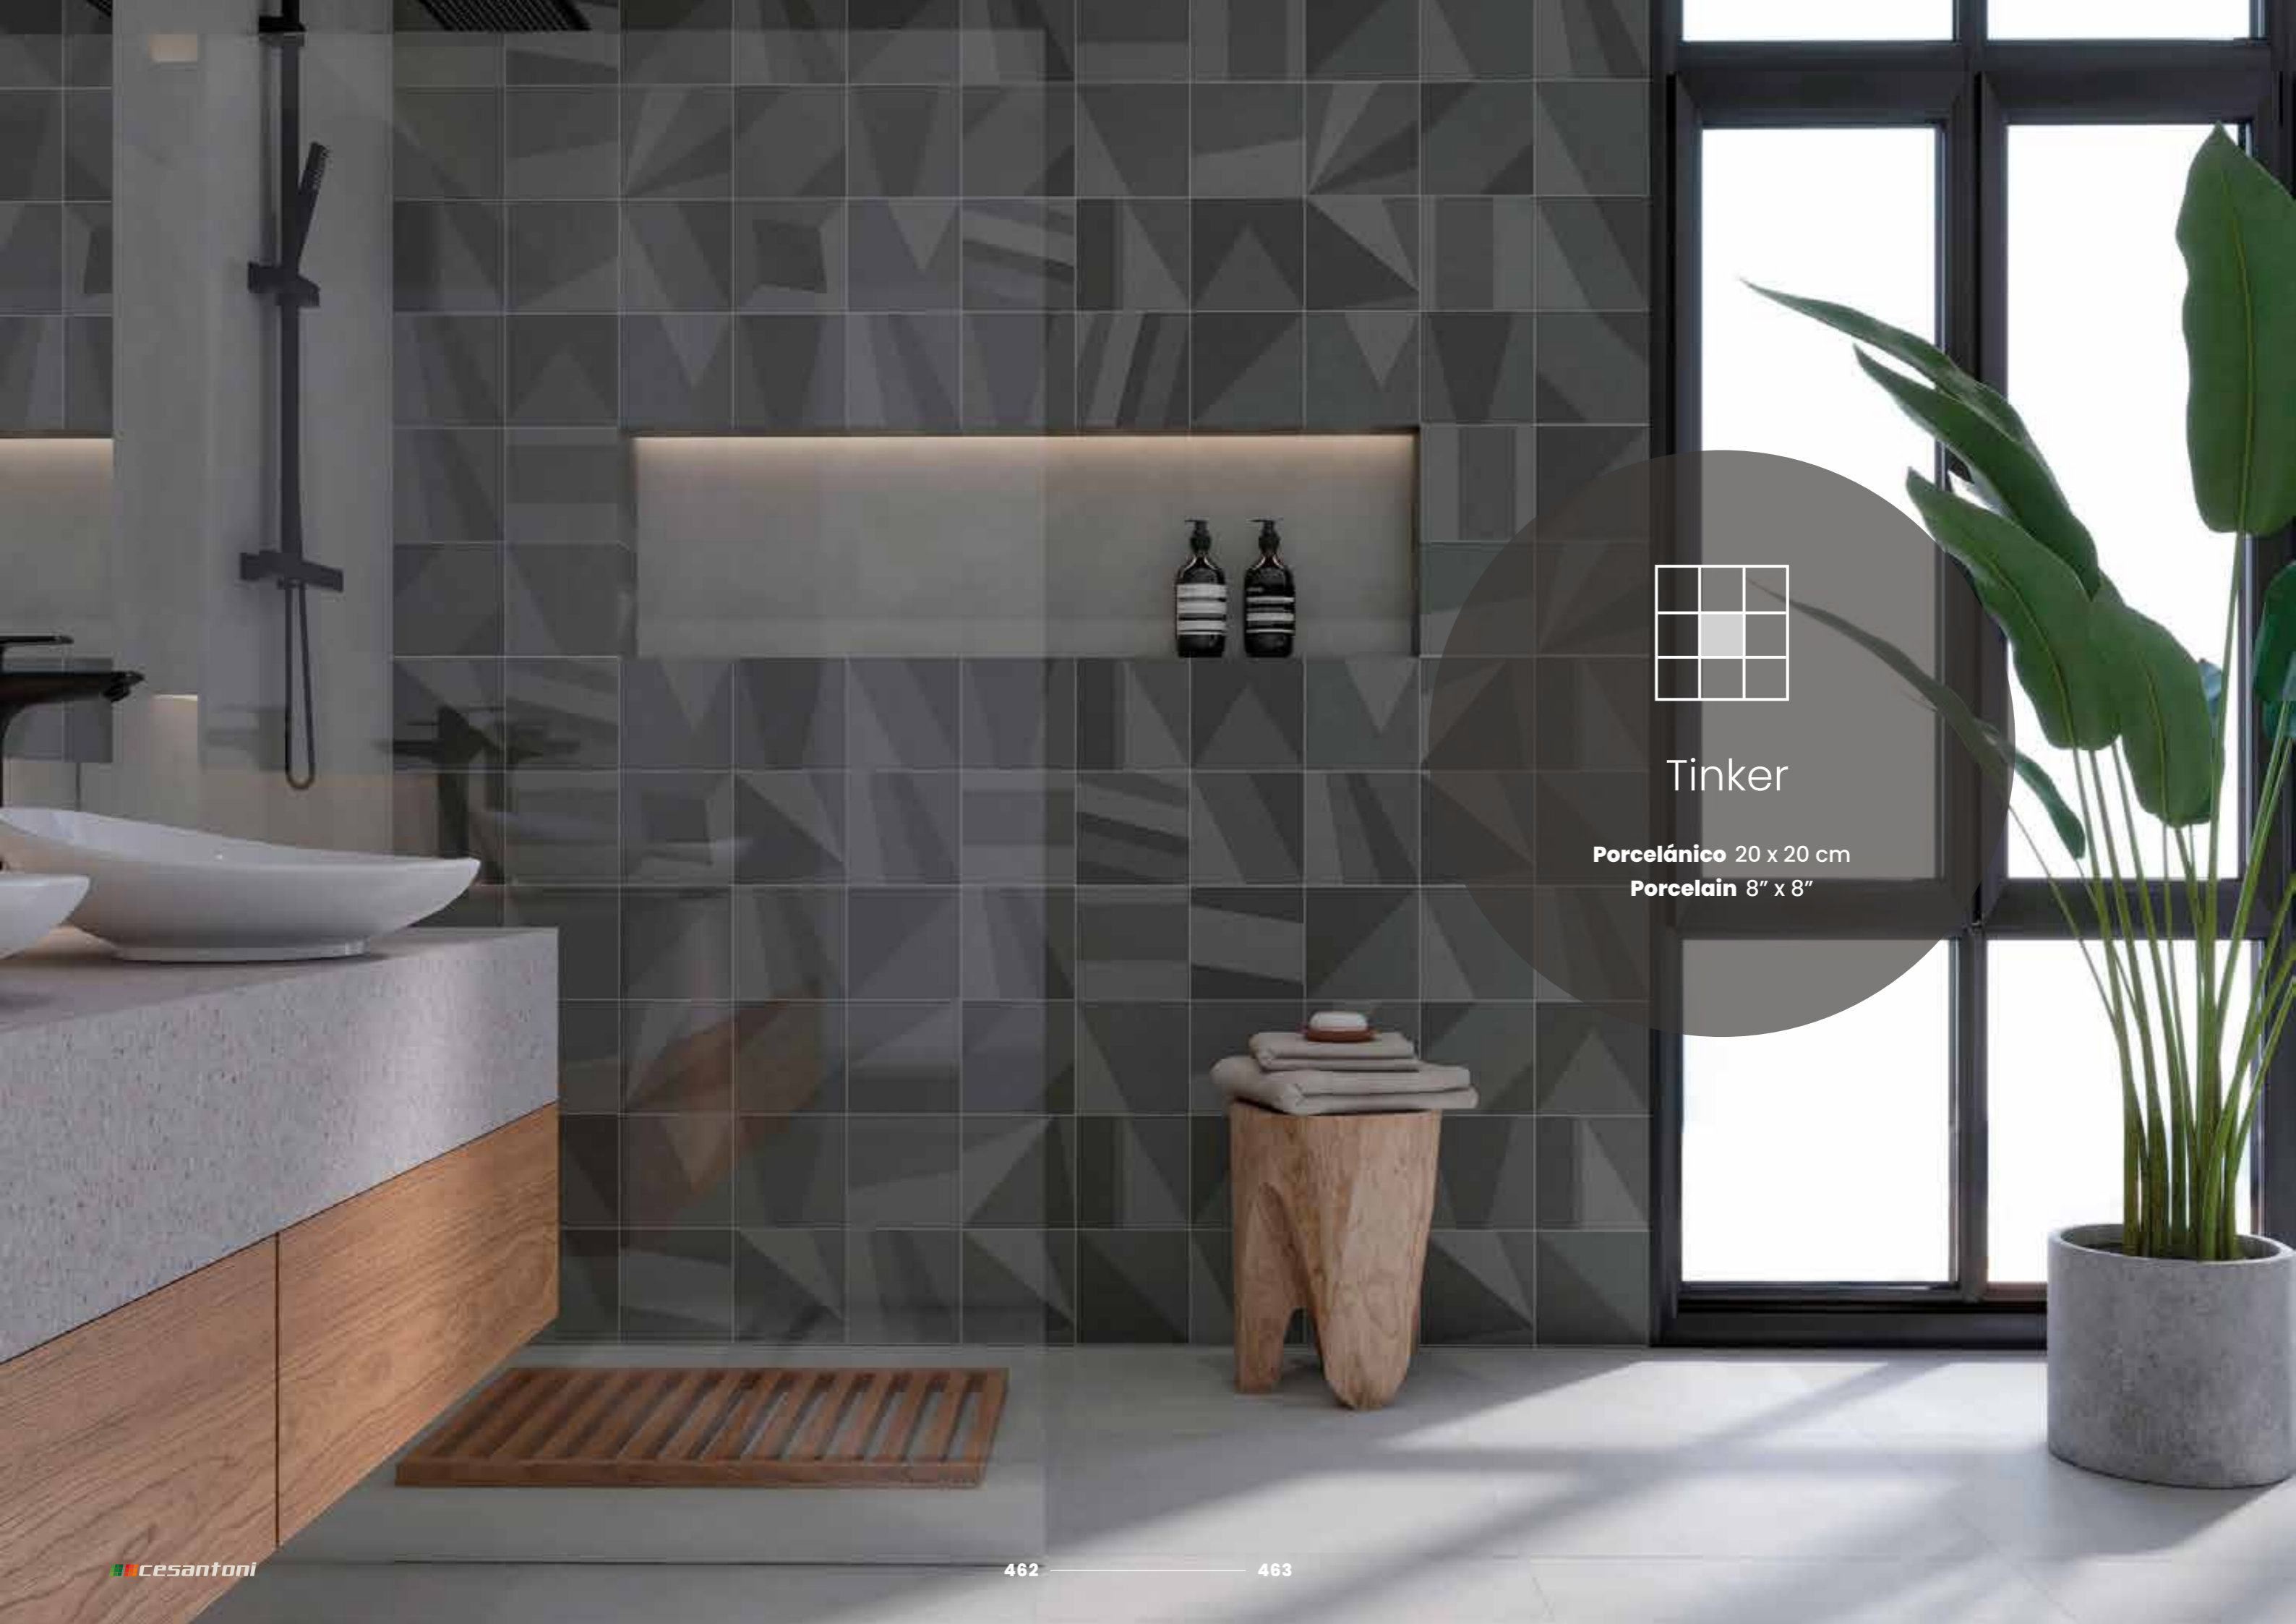

Colores Disponibles Available colors

20 x 20 cm 8" x 8"

MOSAICO MOSAIC

Variación alta High variation

Caras Faces 1

Tinker

Porcelánico 20 x 20 cm
Porcelain 8" x 8"

Formatos
Sizes