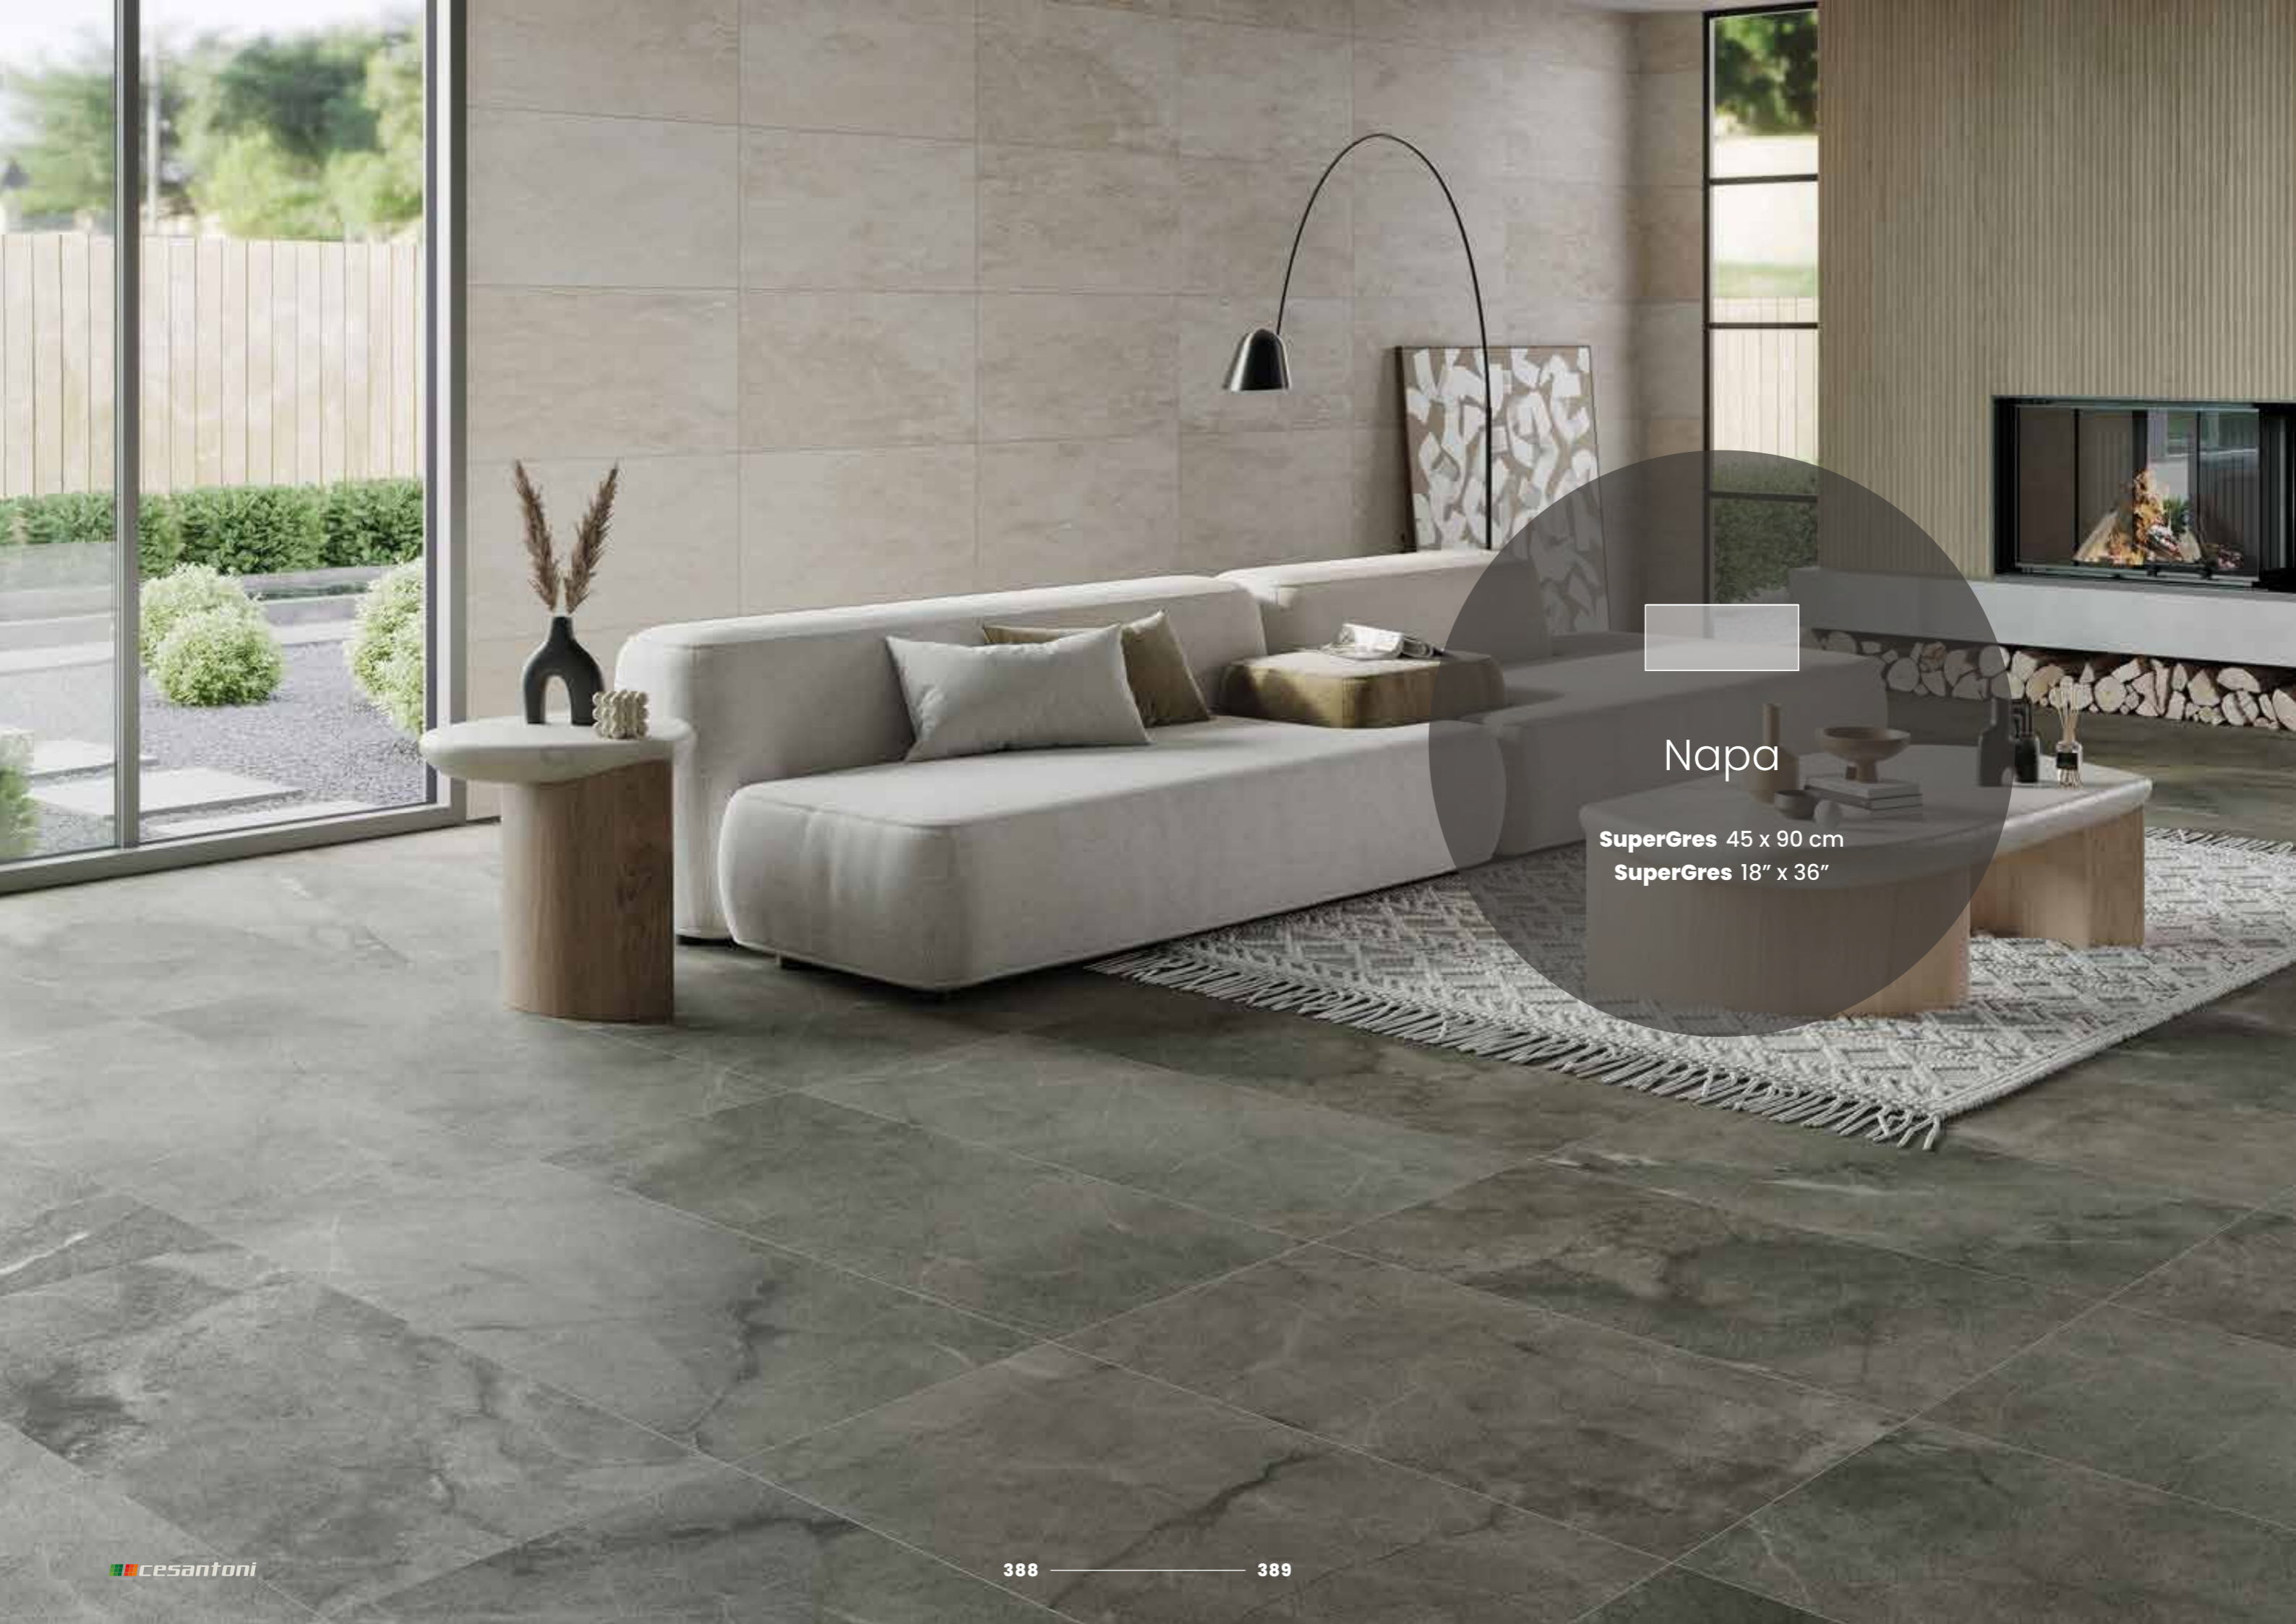

60 x 60 cm 24" x 24"

PIEDRA STONE

Variación alta High variation

Caras Faces 50

Napa

SuperGres 45 x 90 cm
SuperGres 18" x 36"

Formatos
Sizes

45 x 90 cm
18" x 36"