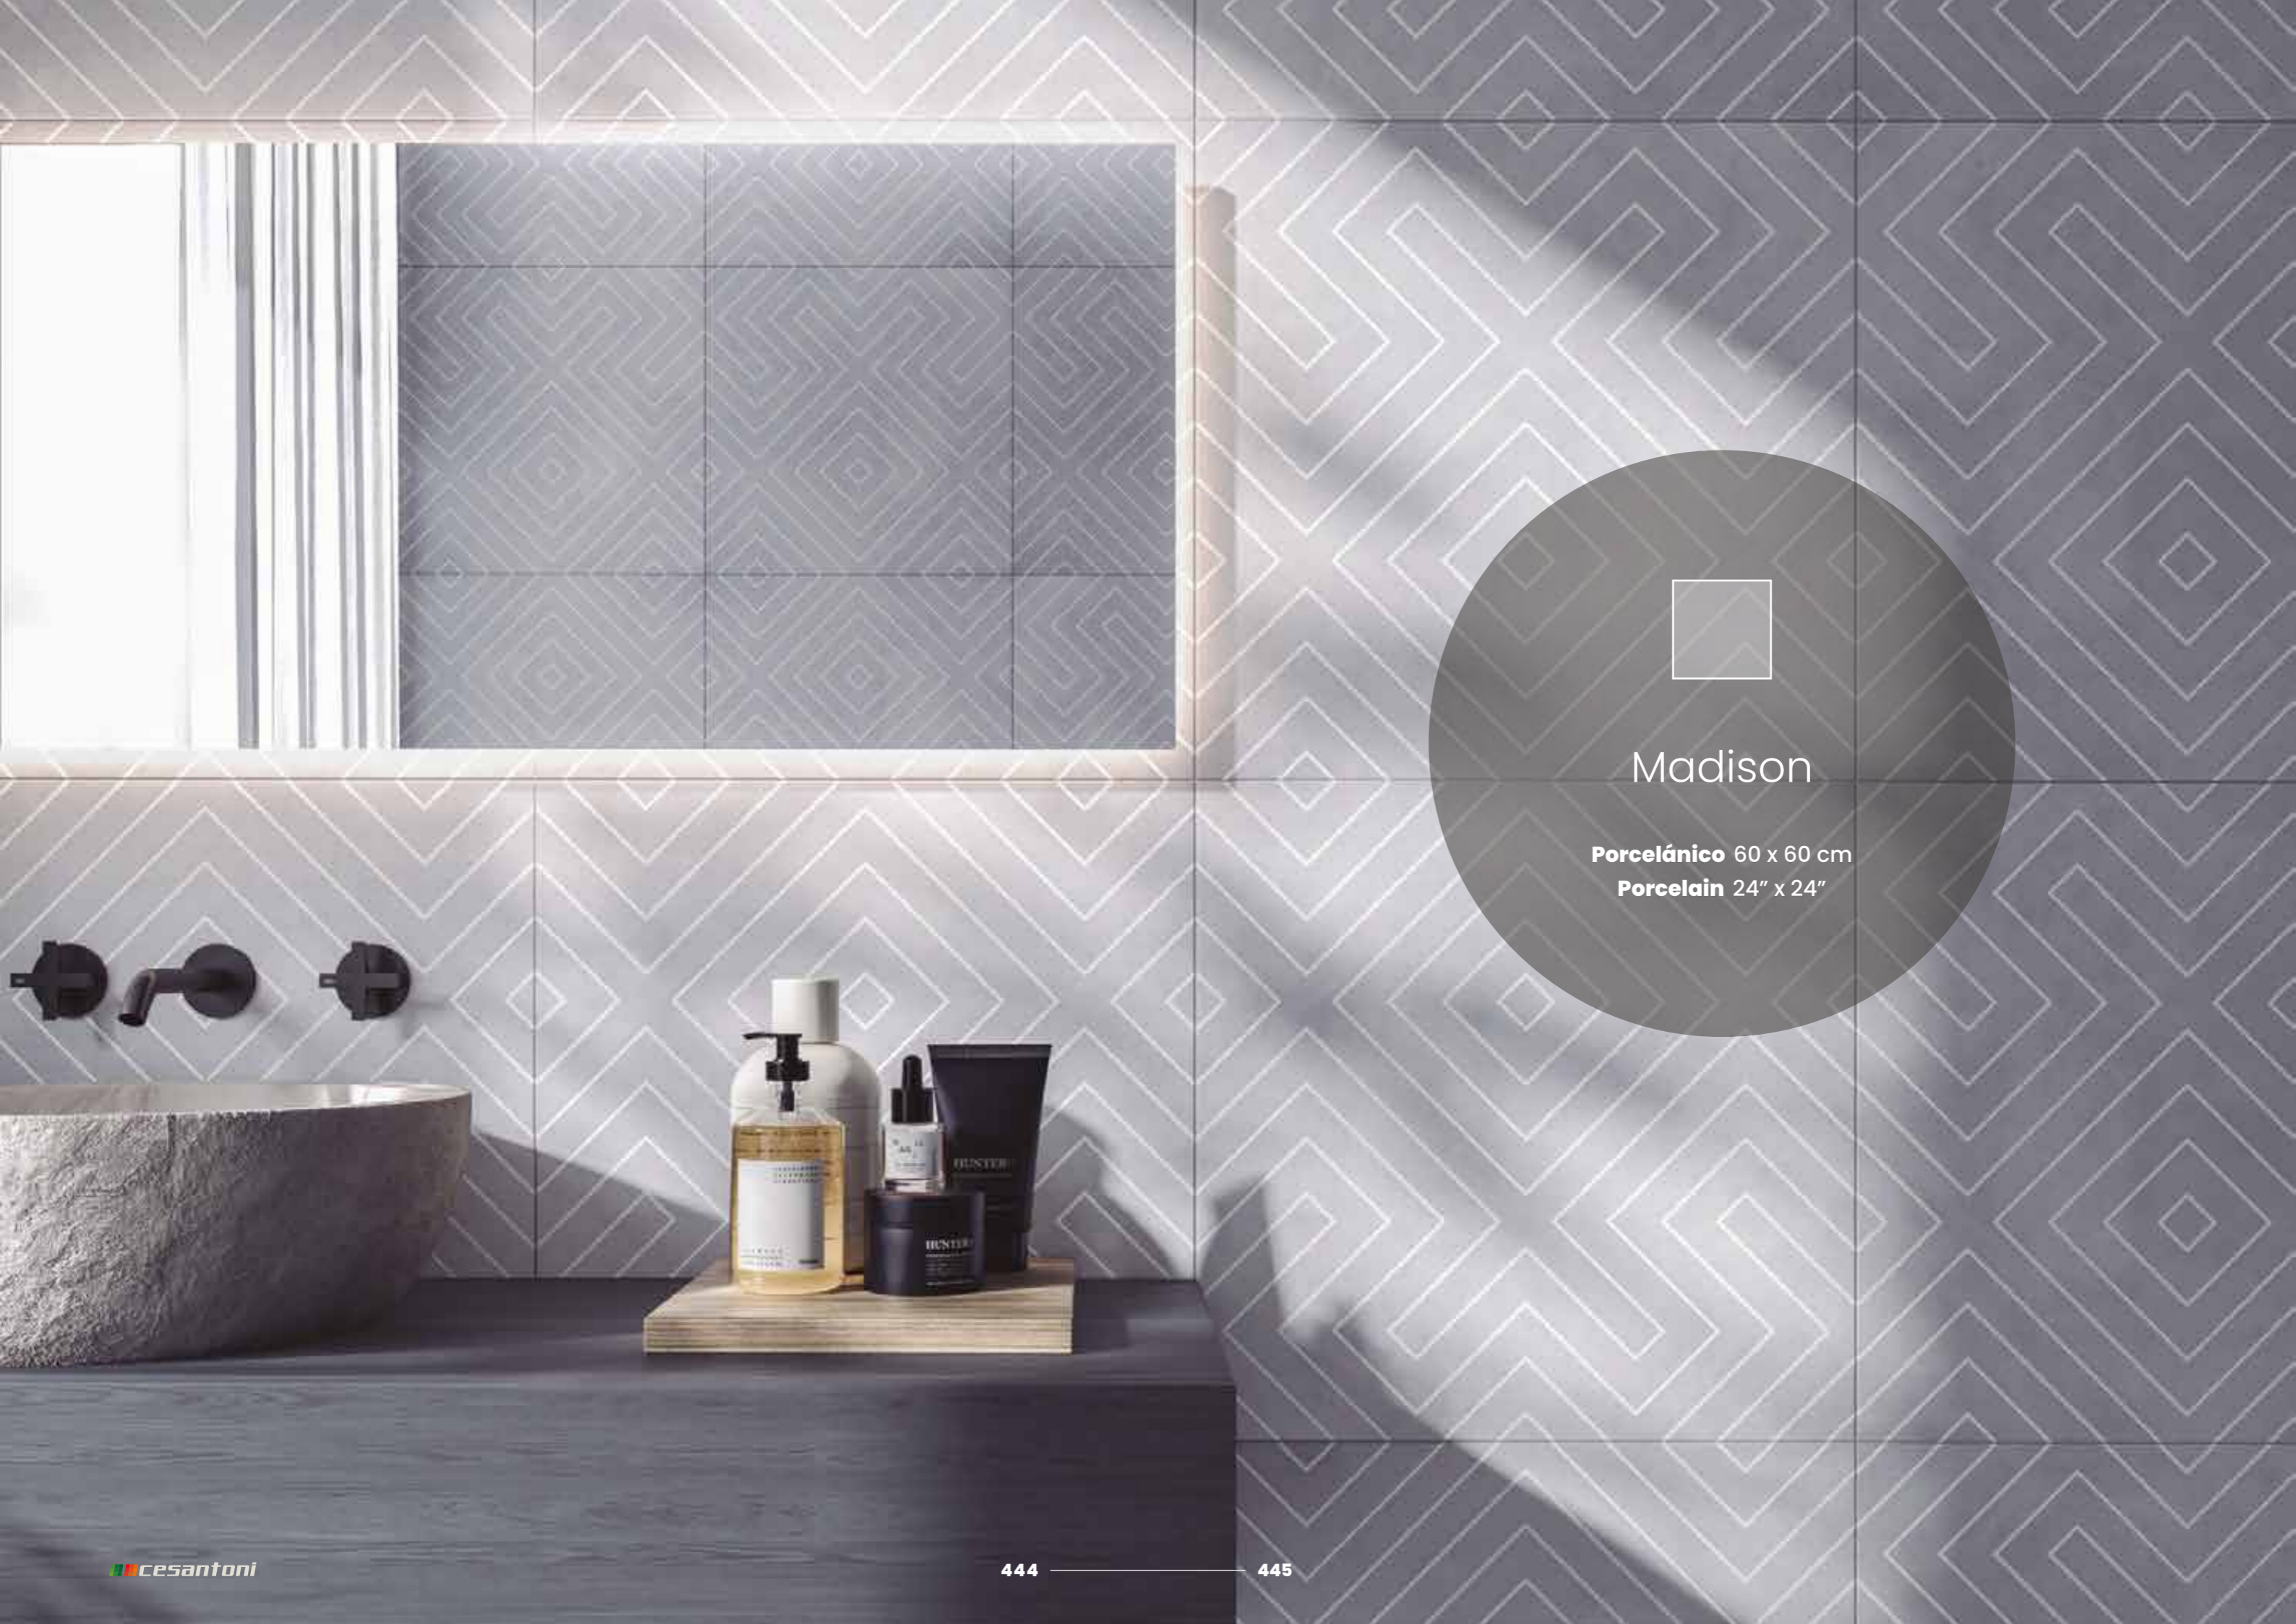

Colores Disponibles Available colors

20 x 20 cm 8" x 8"

MOSAICO MOSAIC

Variación alta High variation

Caras Faces 18

Madison

Porcelánico 60 x 60 cm
Porcelain 24" x 24"

Formatos
Sizes