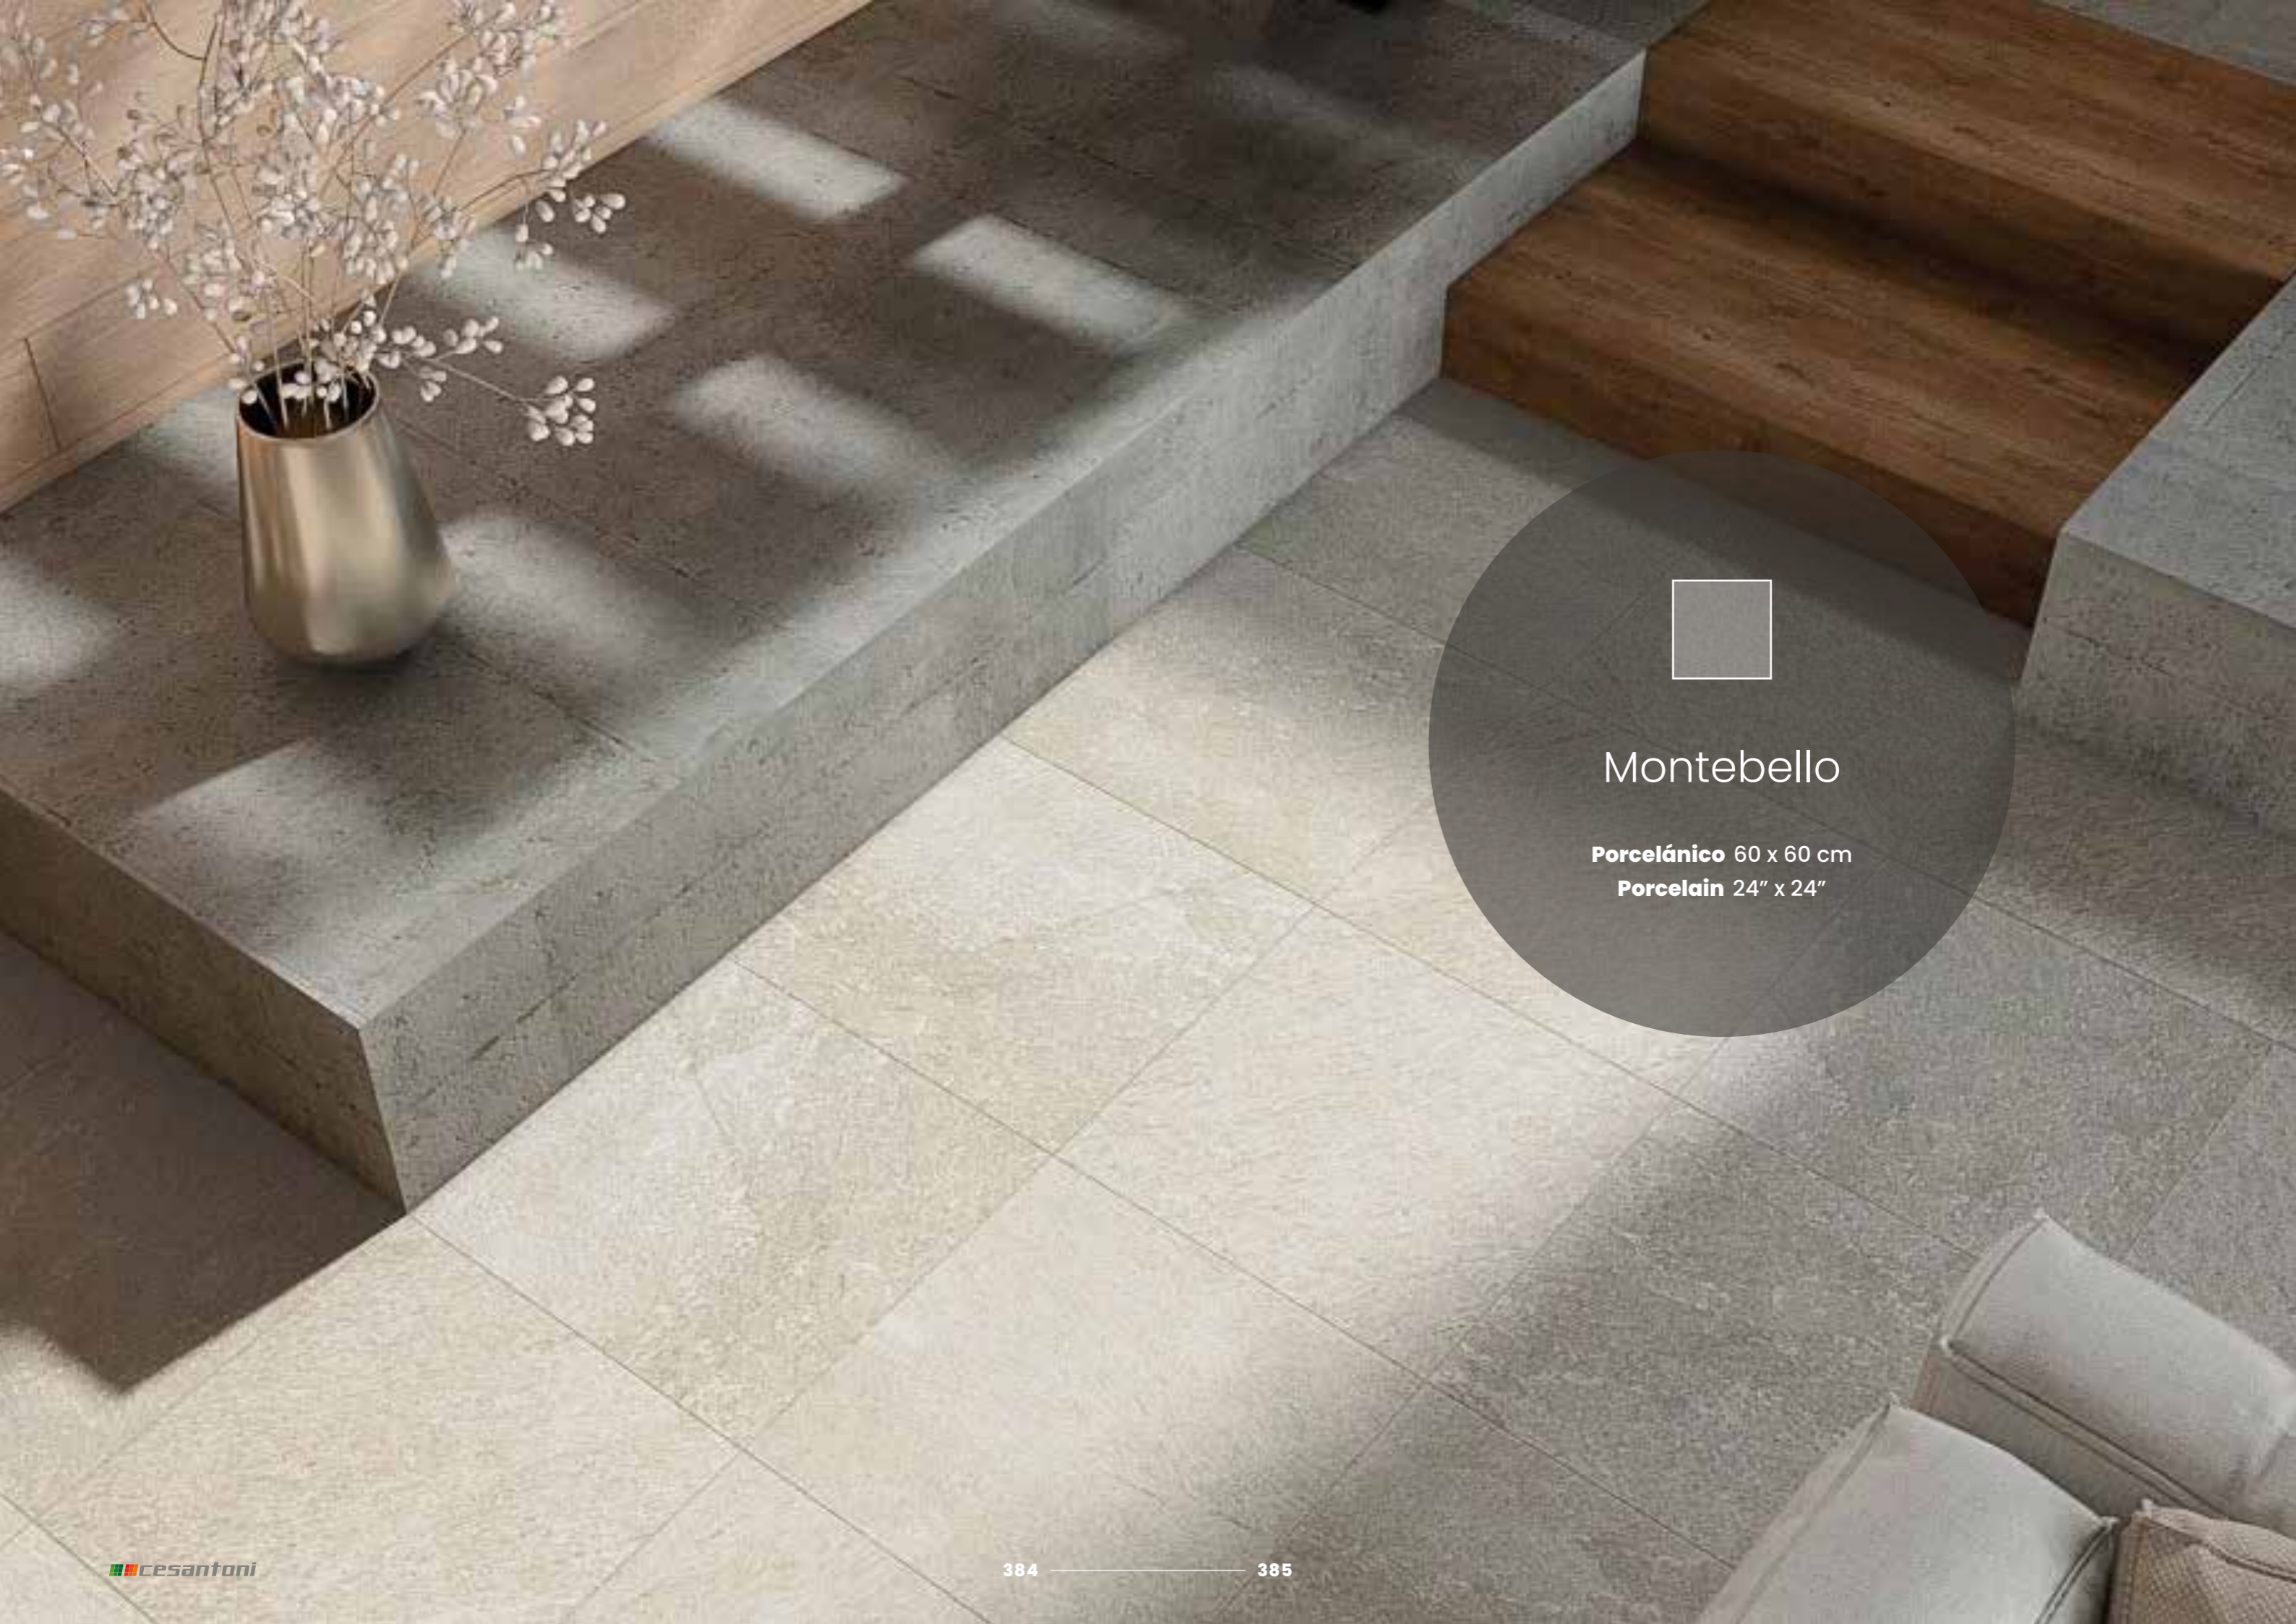

Colores Disponibles Available colors

60 x 120 cm 24" x 48"

PIEDRA STONE

Variación alta High variation

Caras Faces 20

Montebello

Porcelánico 60 x 60 cm
Porcelain 24" x 24"

Formatos
Sizes