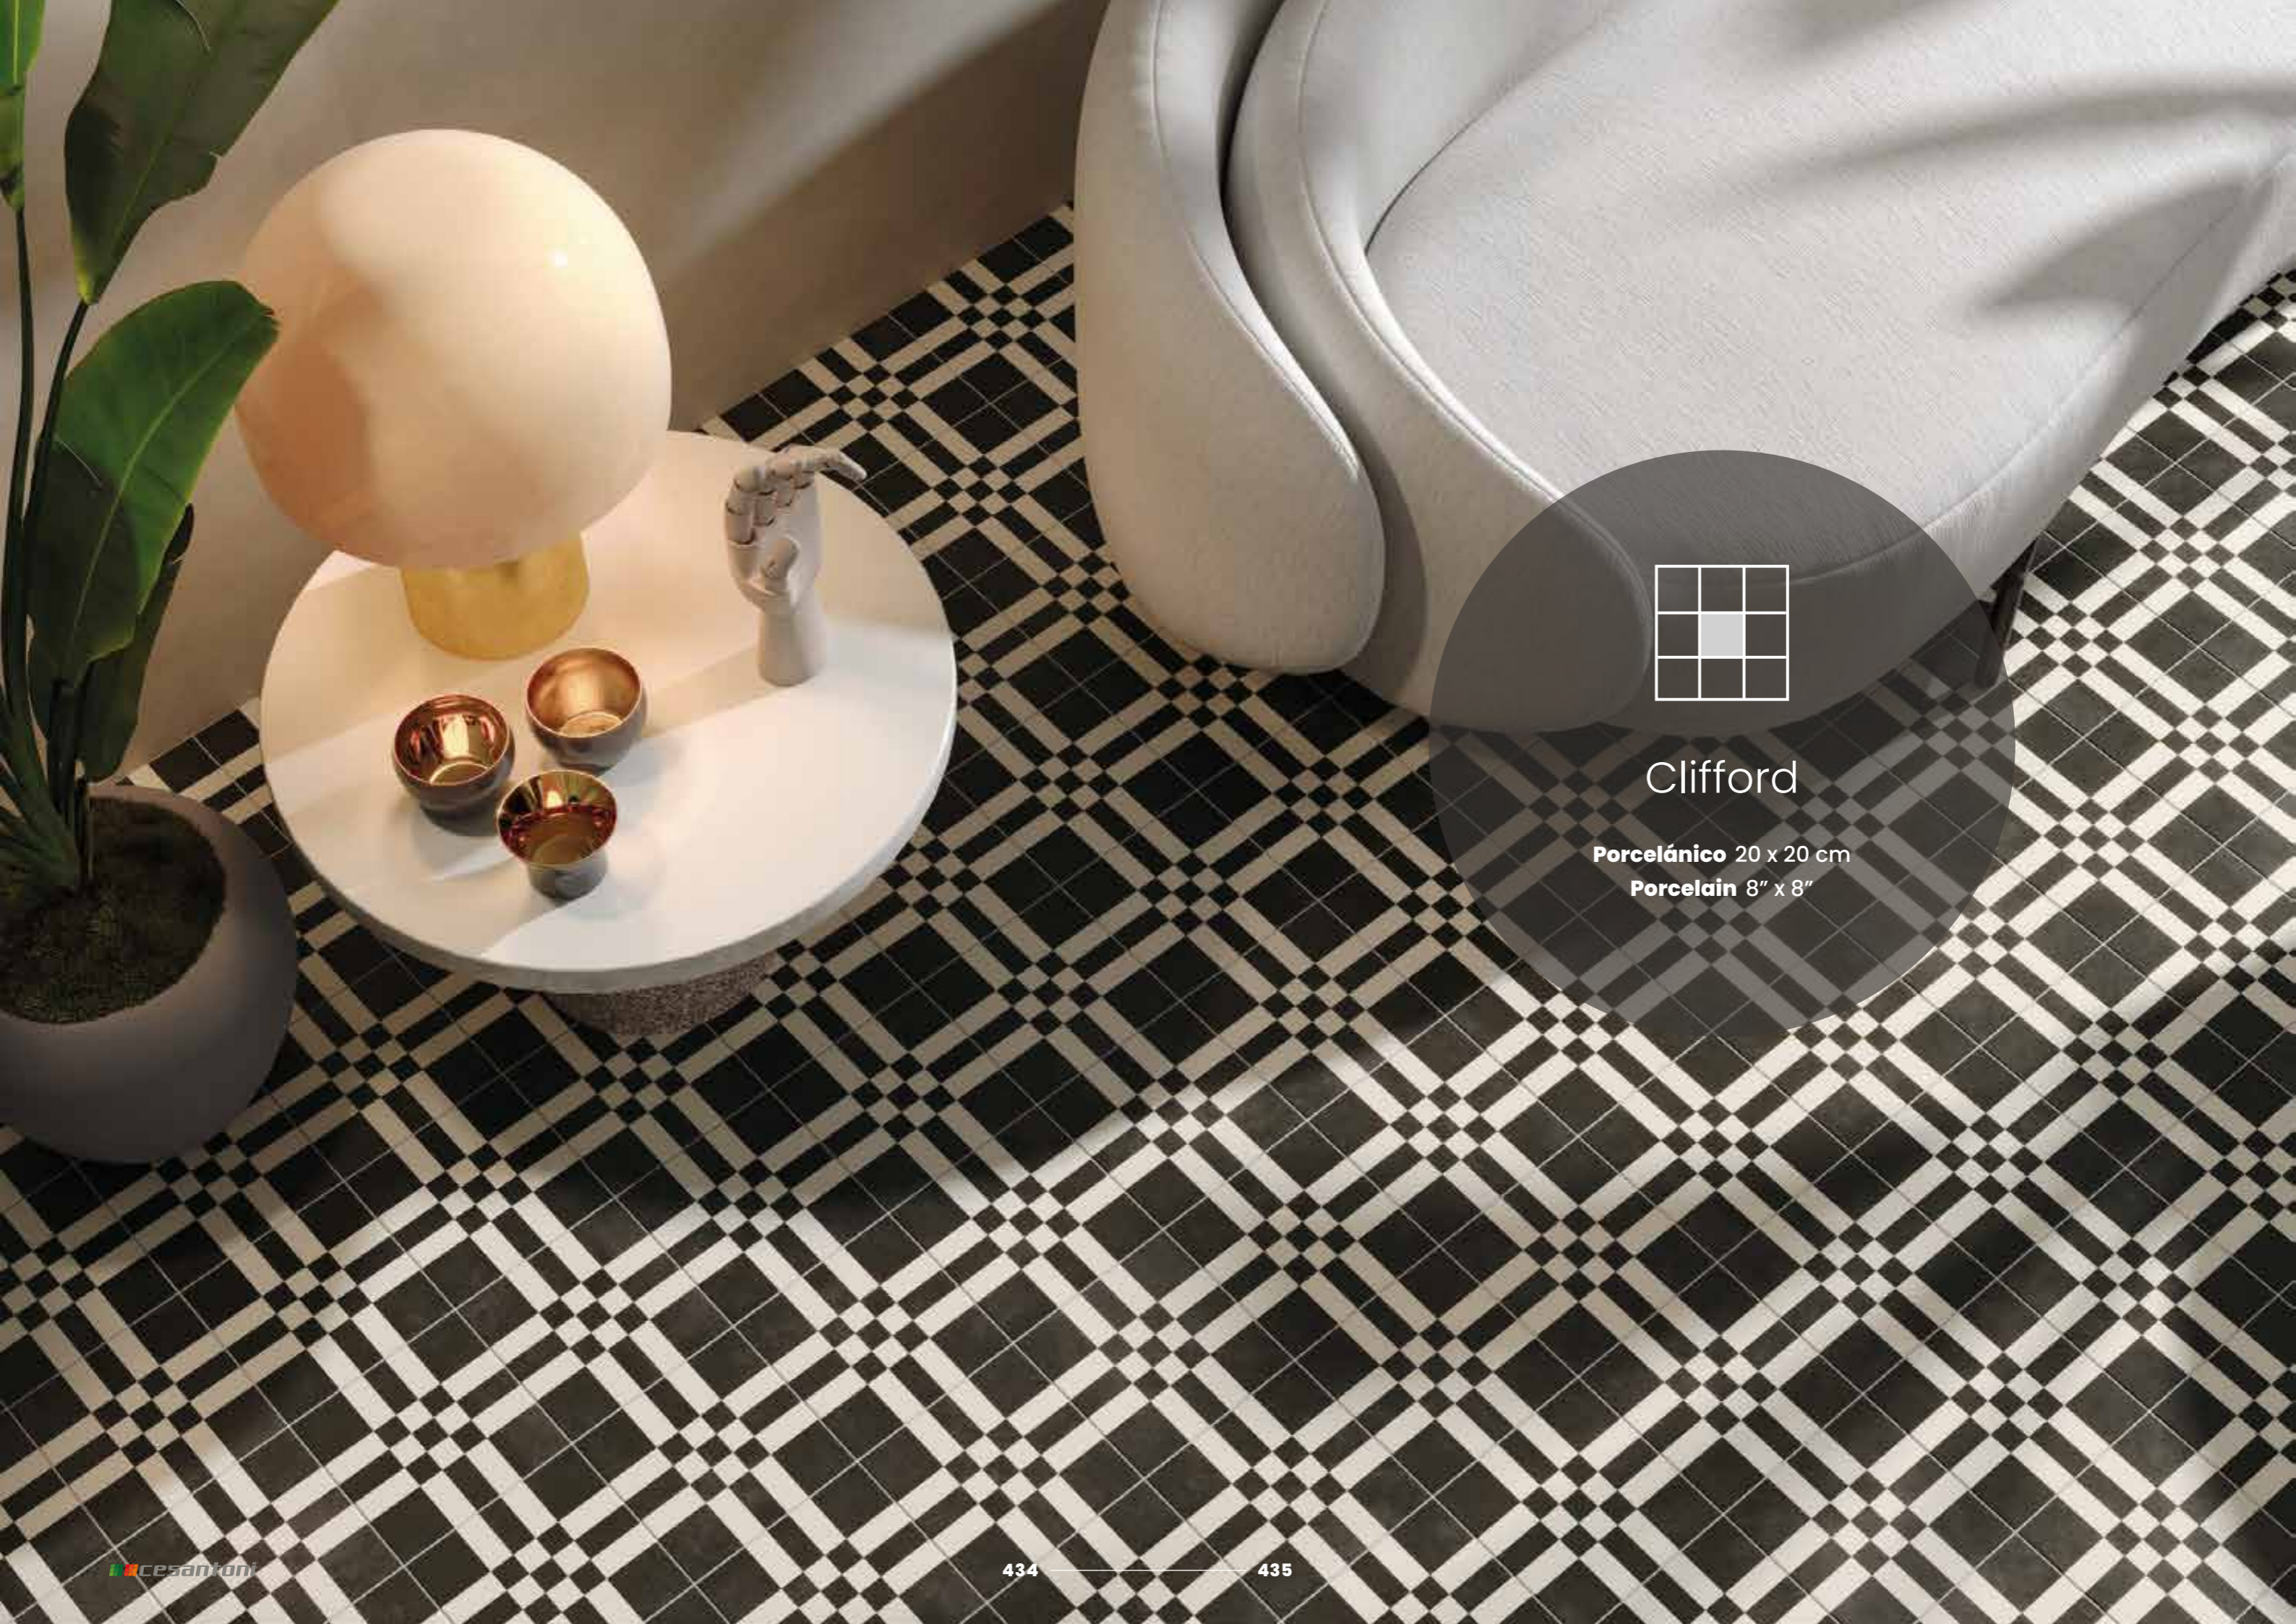

Colores Disponibles Available colors

20 x 20 cm 8" x 8"

MOSAICO MOSAIC

Variación alta High variation

Caras Faces 18

Clifford

Porcelánico 20 x 20 cm

Porcelain 8" x 8"