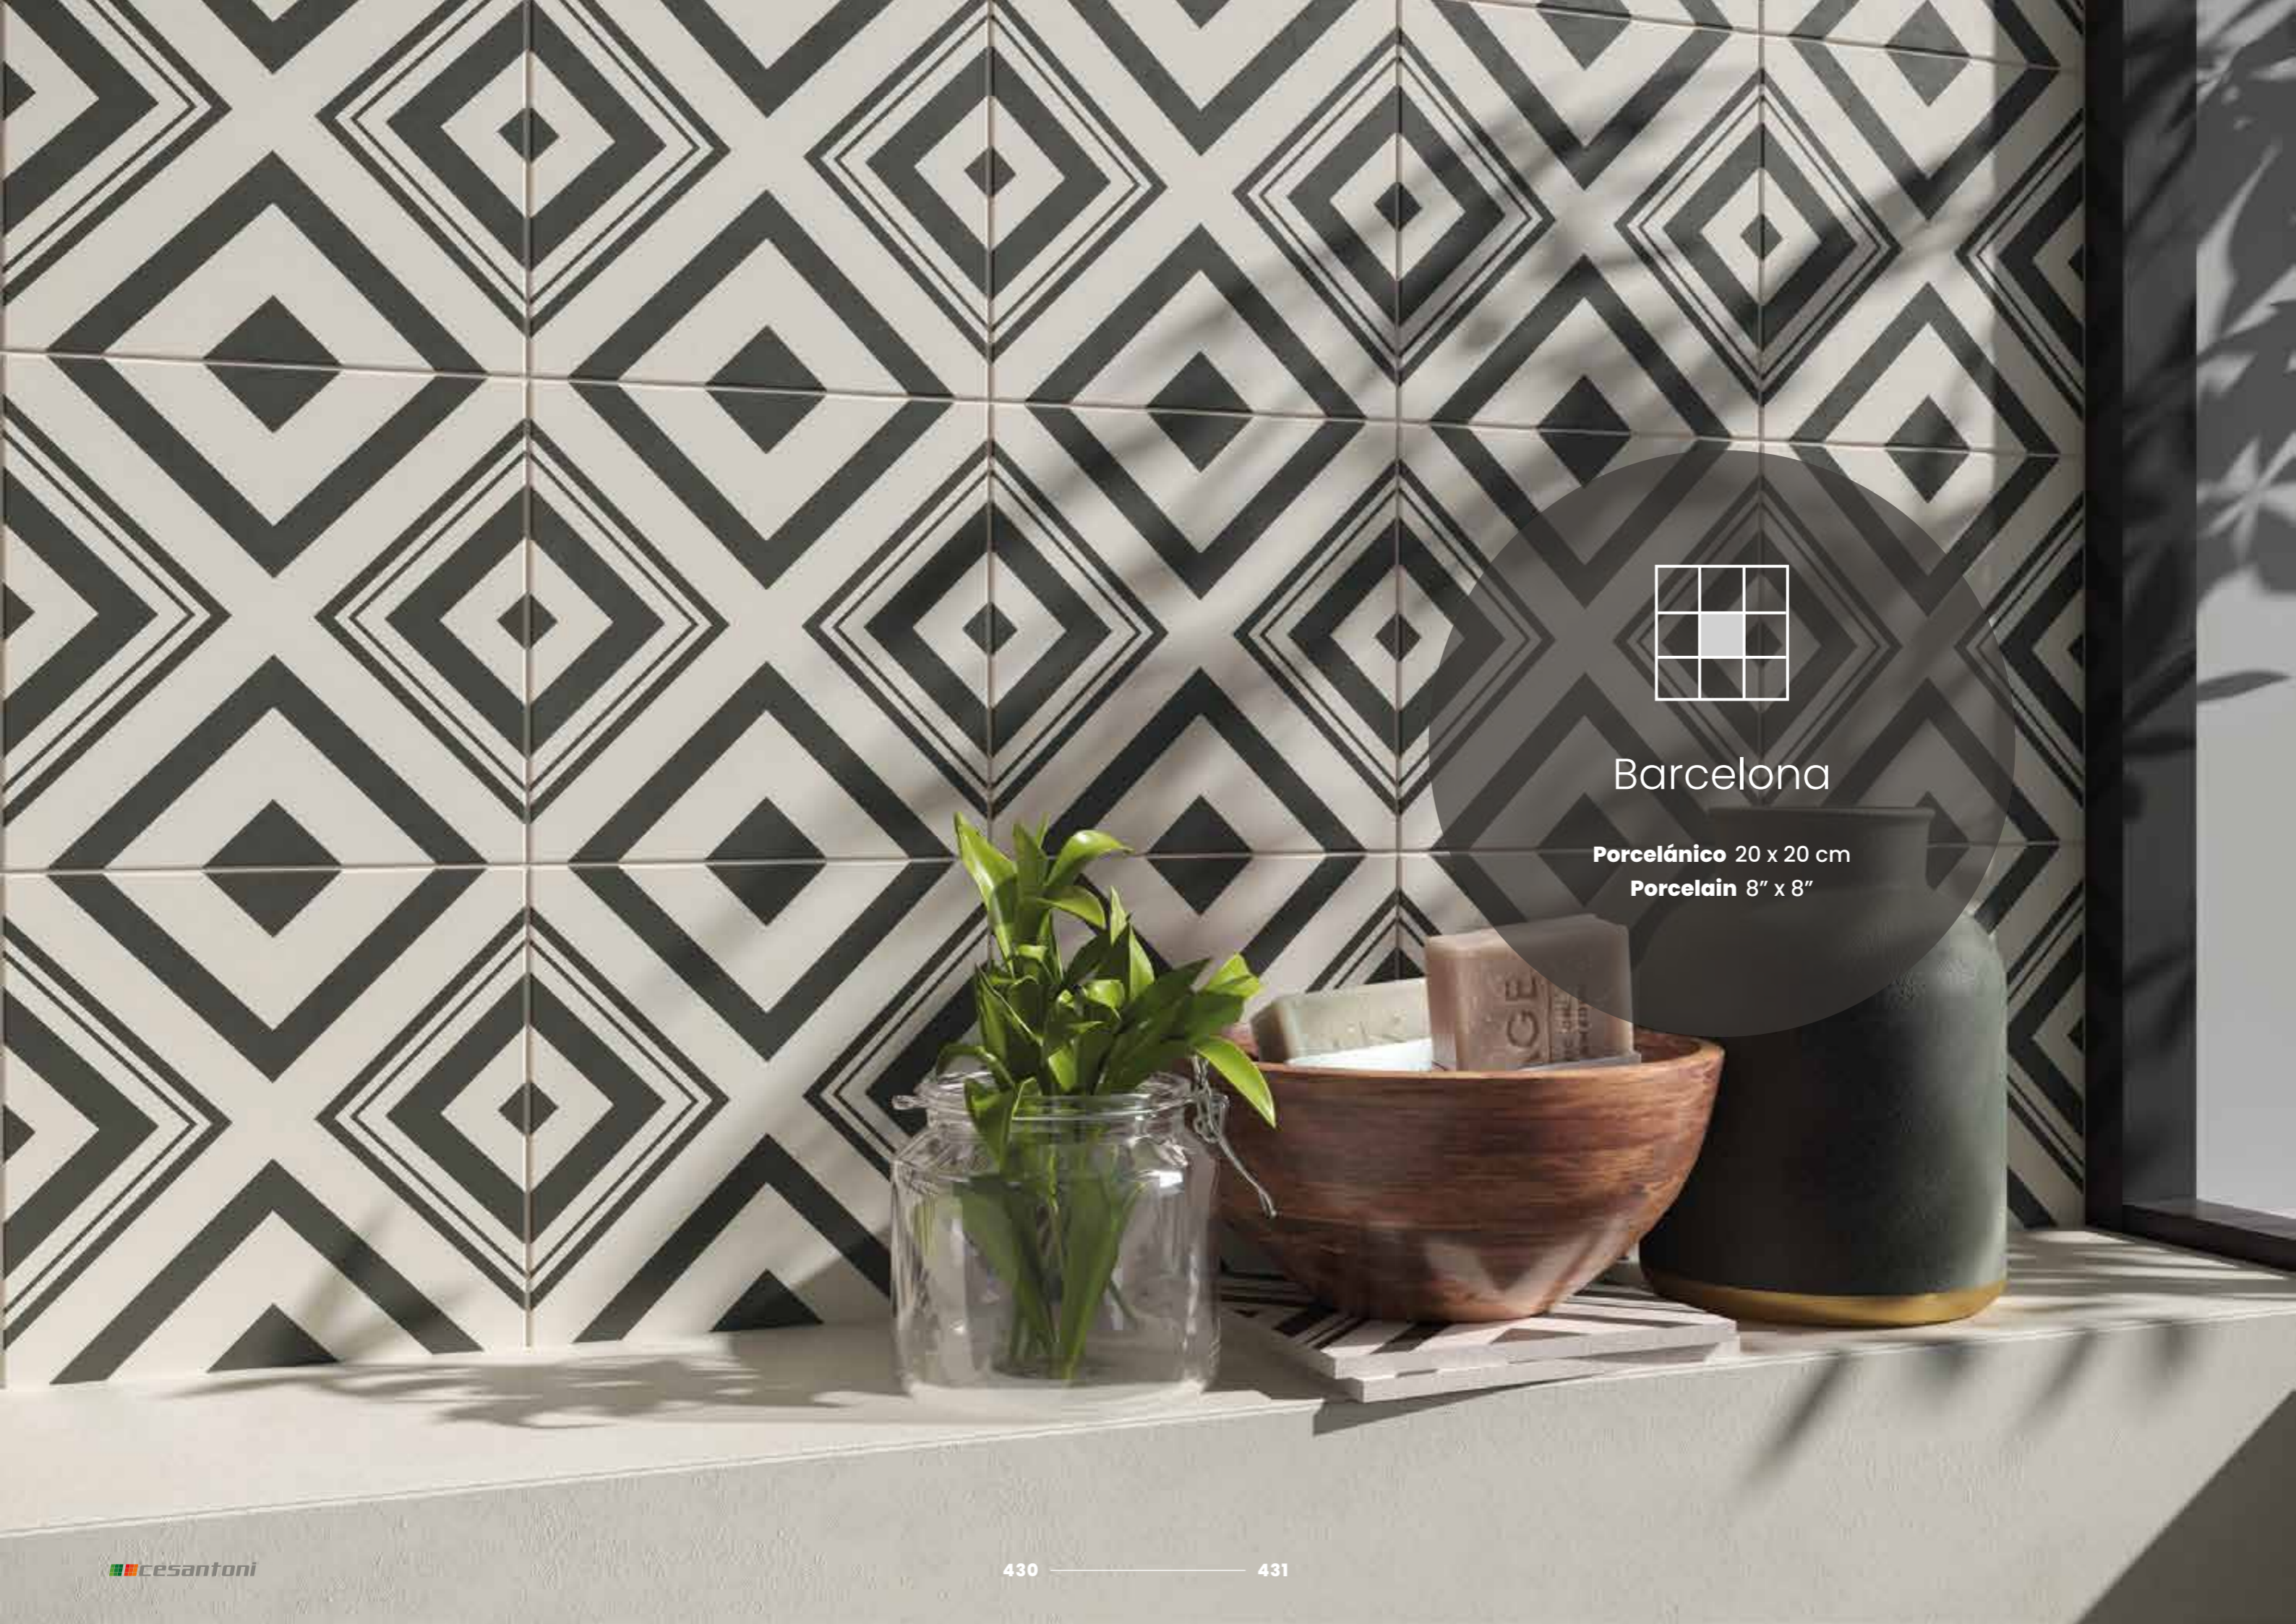

Colores Disponibles Available colors

30 x 60 cm 12" x 24"

PIEDRA STONE

Variación diversa Diverse variation

Caras Faces 16

Mosaico Mosaic

- 430 Barcelona** →
- 434 Clifford** →
- 440 Cotto Forni** →
- 444 Madison** →
- 450 Porto Alegre** →
- 454 Porto Santo** →
- 458 Quart de Lune** →
- 462 Tinker** →