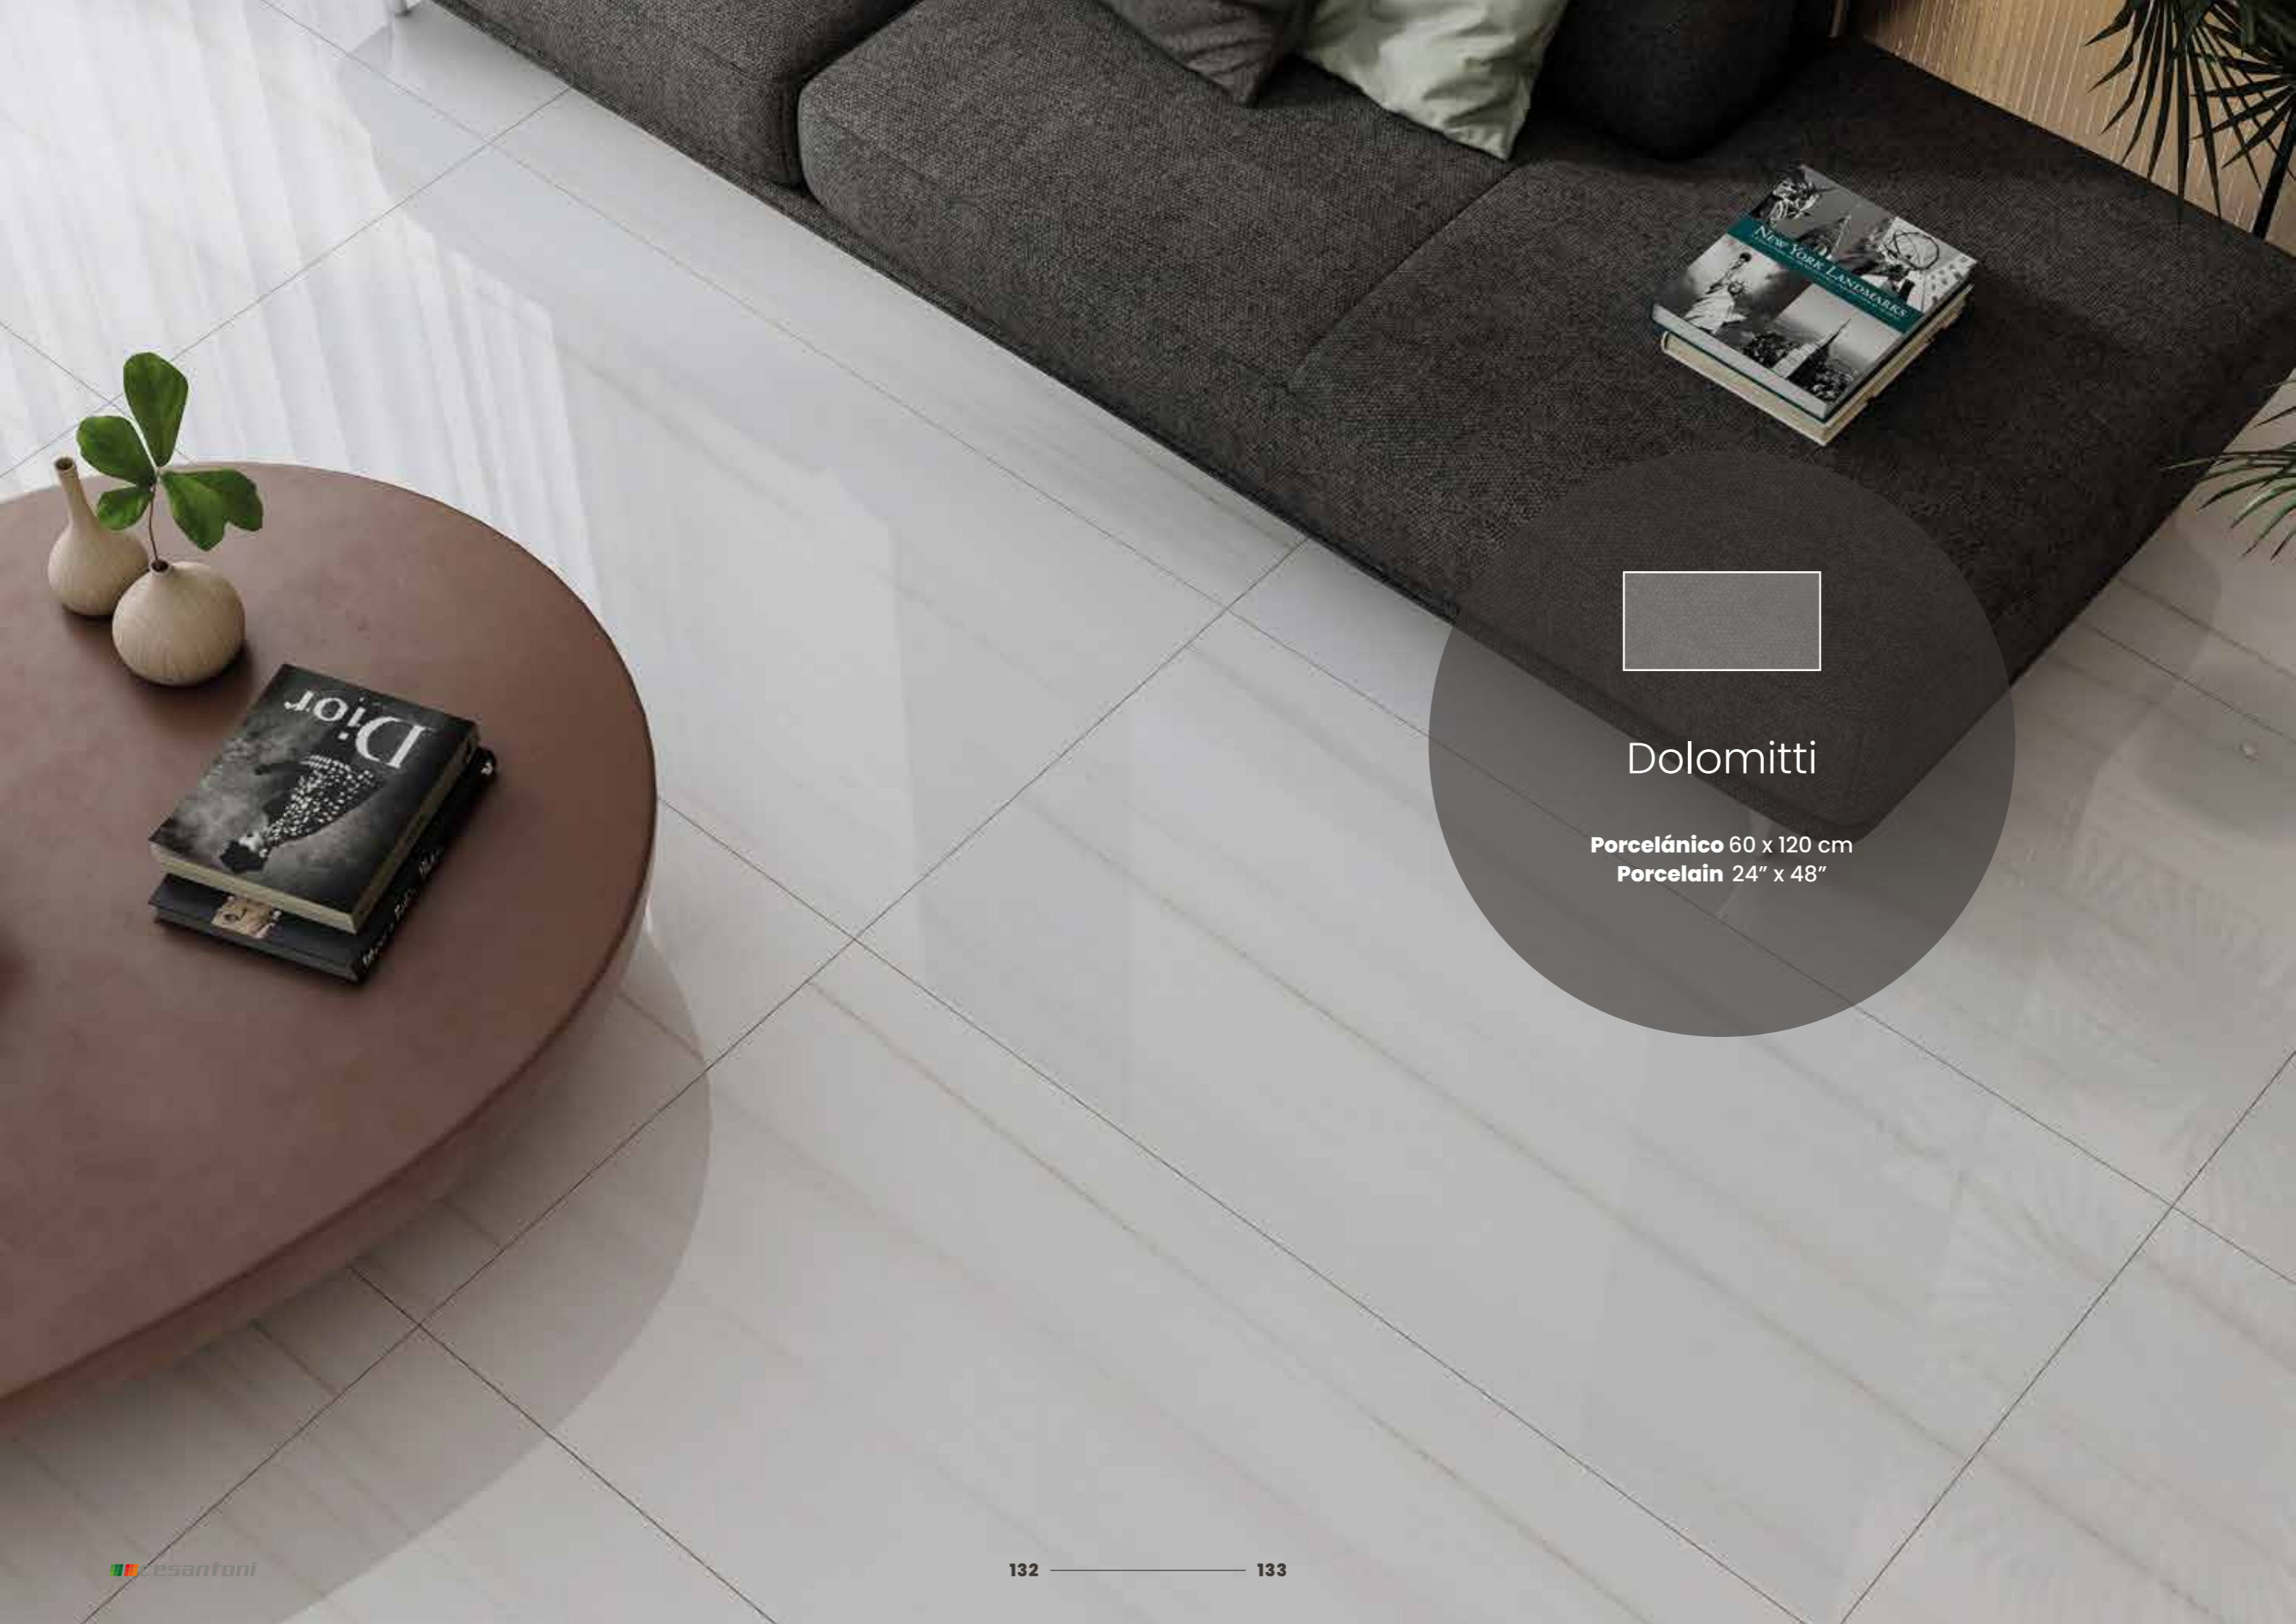

Colores Disponibles Available colors

80 x 80 cm 32" x 32"

80 x 160 cm 32" x 64"

UNITONO UNITONE

Variación alta High variation

Caras Faces

16 (80 X 80 cm / 32" x 32")

8 (80 X 160 cm / 32" x 64")