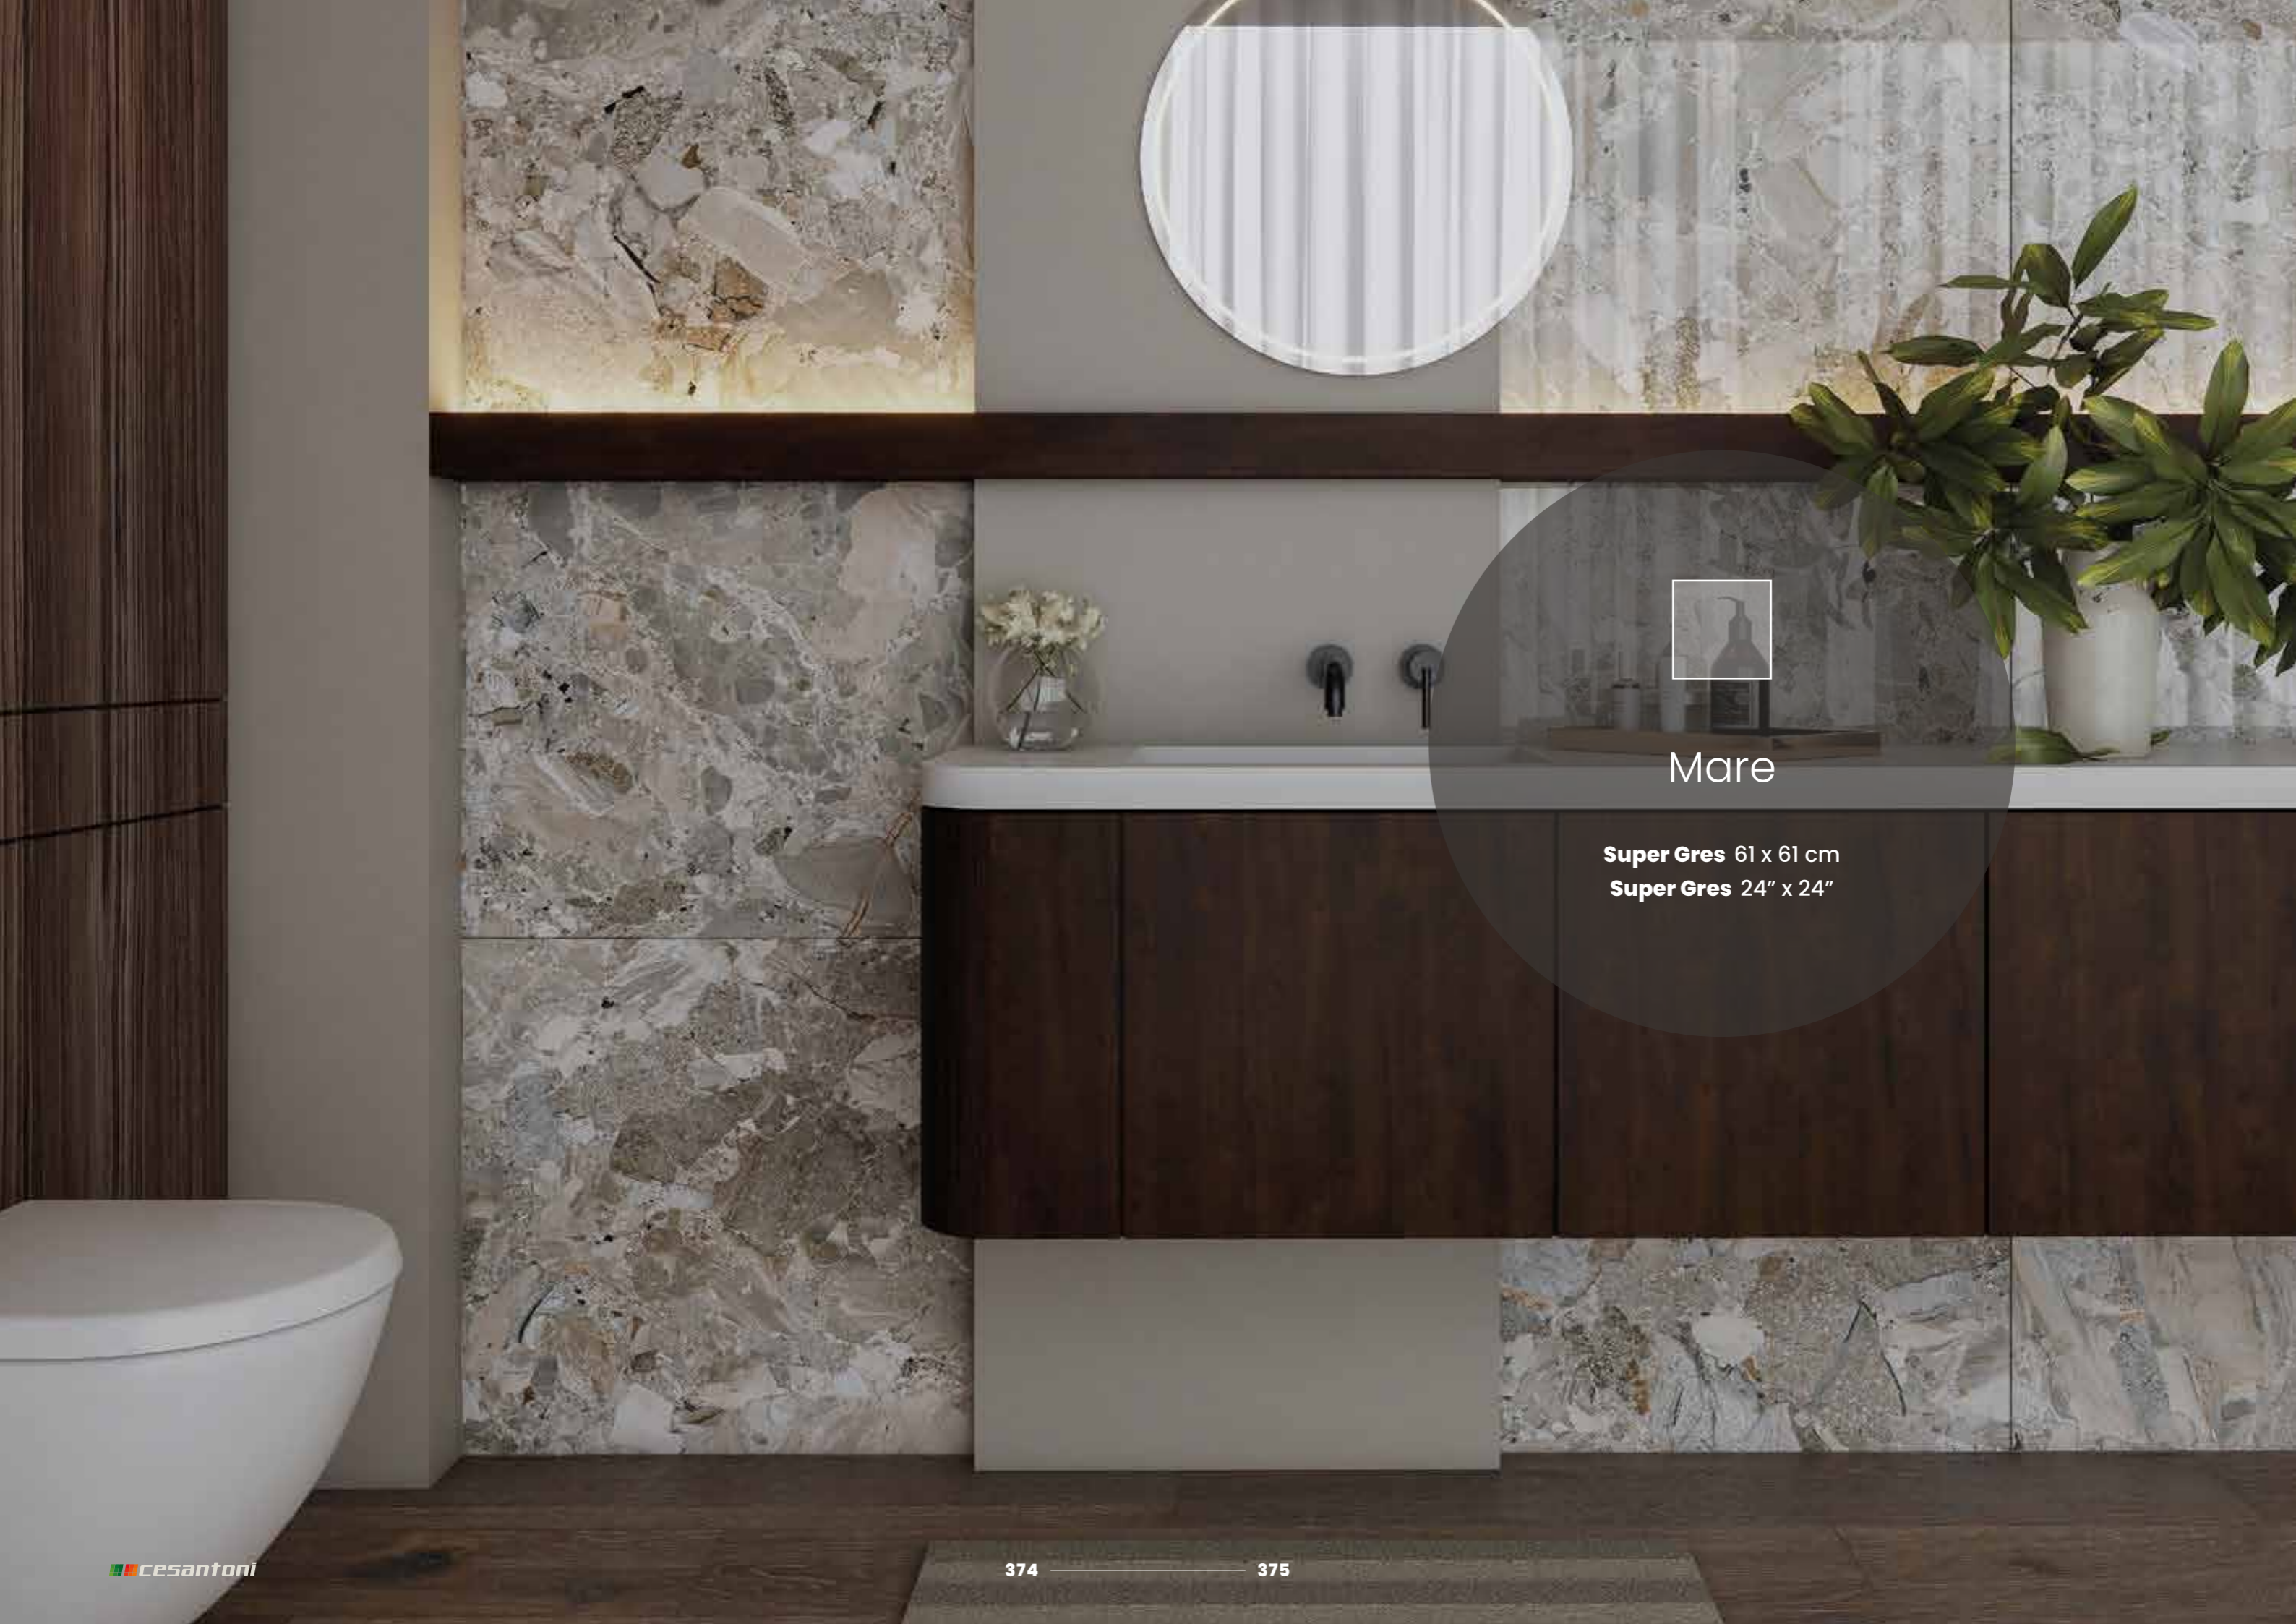

Colores Disponibles Available colors

45 x 90 cm 18" x 36"

PIEDRA STONE

Variación media Medium variation

Caras Faces 16

Mare

Super Gres 61 x 61 cm
Super Gres 24" x 24"

Formatos
Sizes