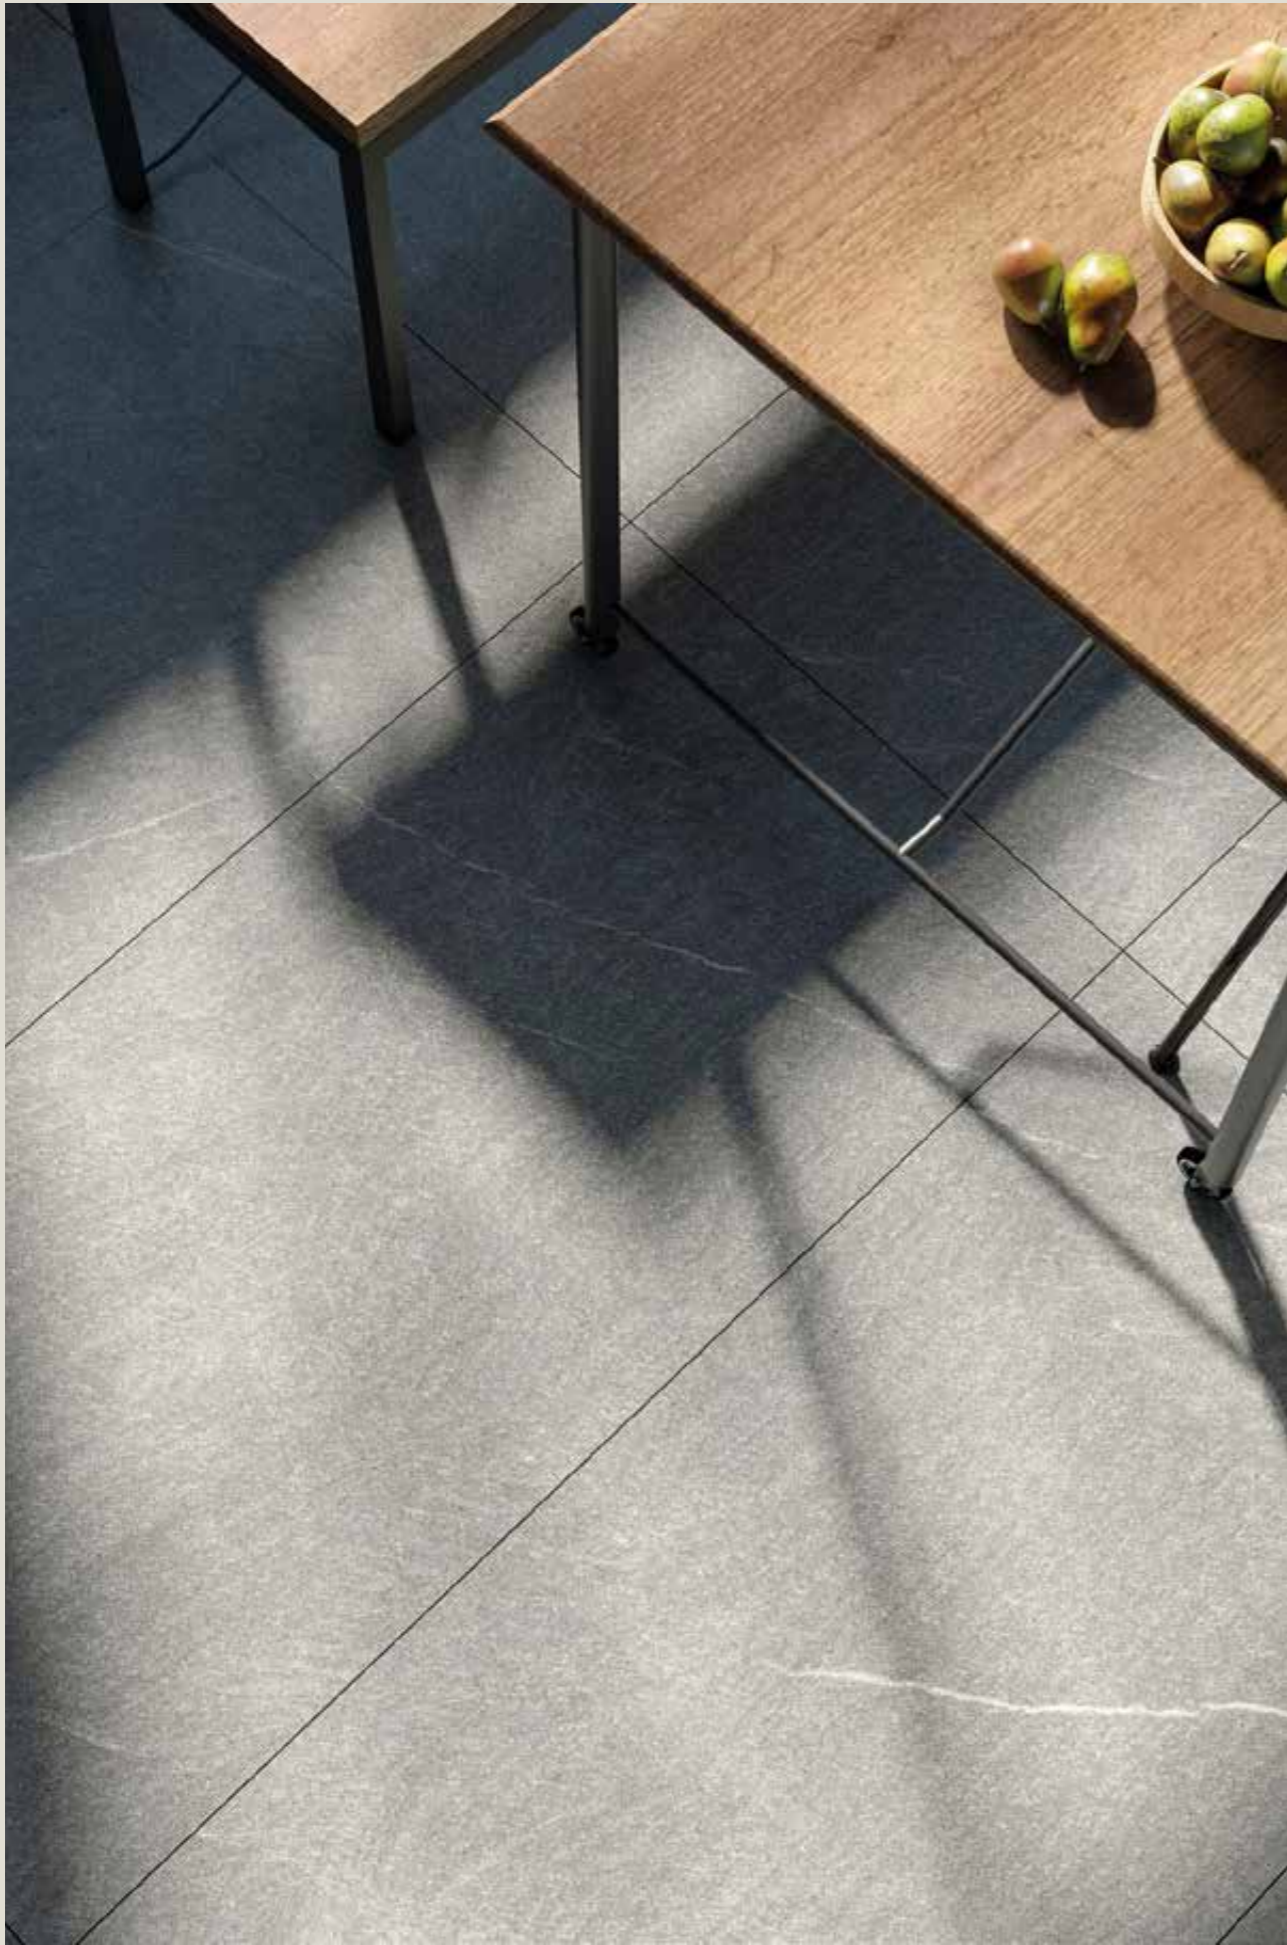

30 (60 X 60 cm / 24" x 24")

15 (60 X 120 cm / 24" x 48")

Kingston

Porcelánico 80 x 80 cm
Porcelain 32" x 32"

Porcelánico 80 x 160 cm
Porcelain 32" x 64"

**Formatos
Sizes**

**80 x 80 cm
32" x 32"**

**80 x 160 cm
32" x 64"**