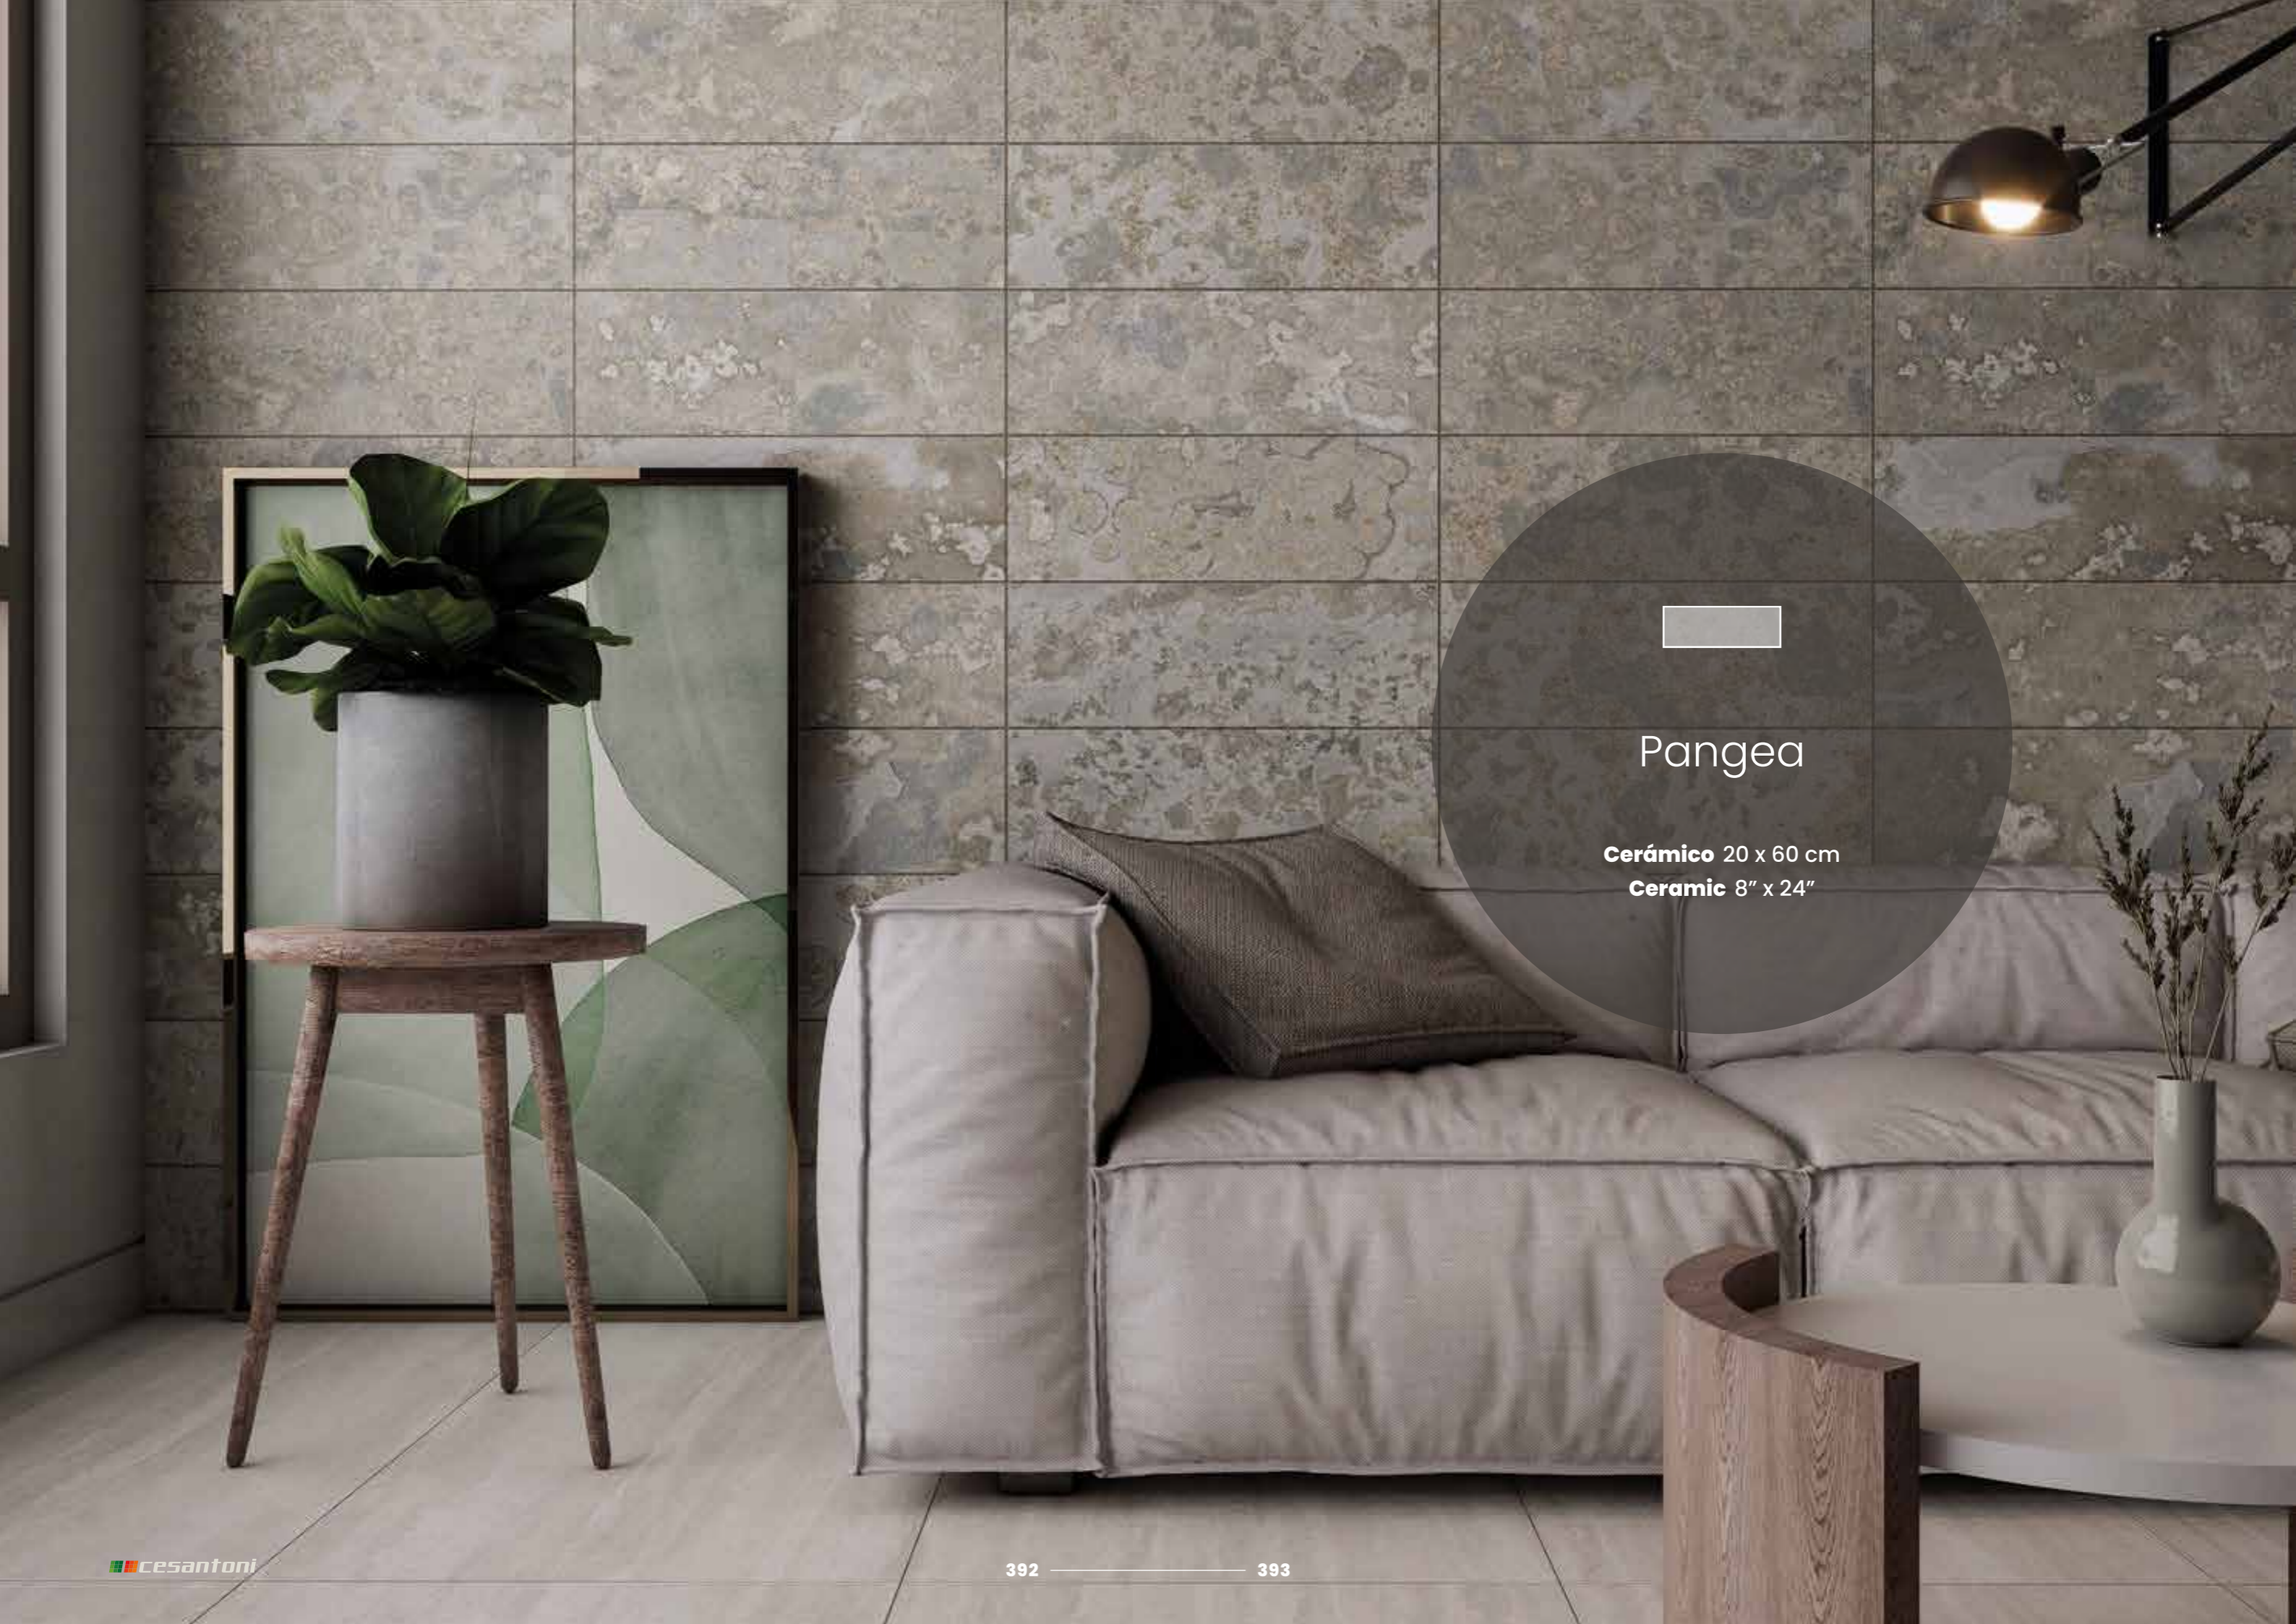

Colores Disponibles Available colors

45 x 90 cm 18" x 36"

PIEDRA STONE

Variación alta High variation

Caras Faces 18

Pangea

Cerámico 20 x 60 cm
Ceramic 8" x 24"

Formatos
Sizes