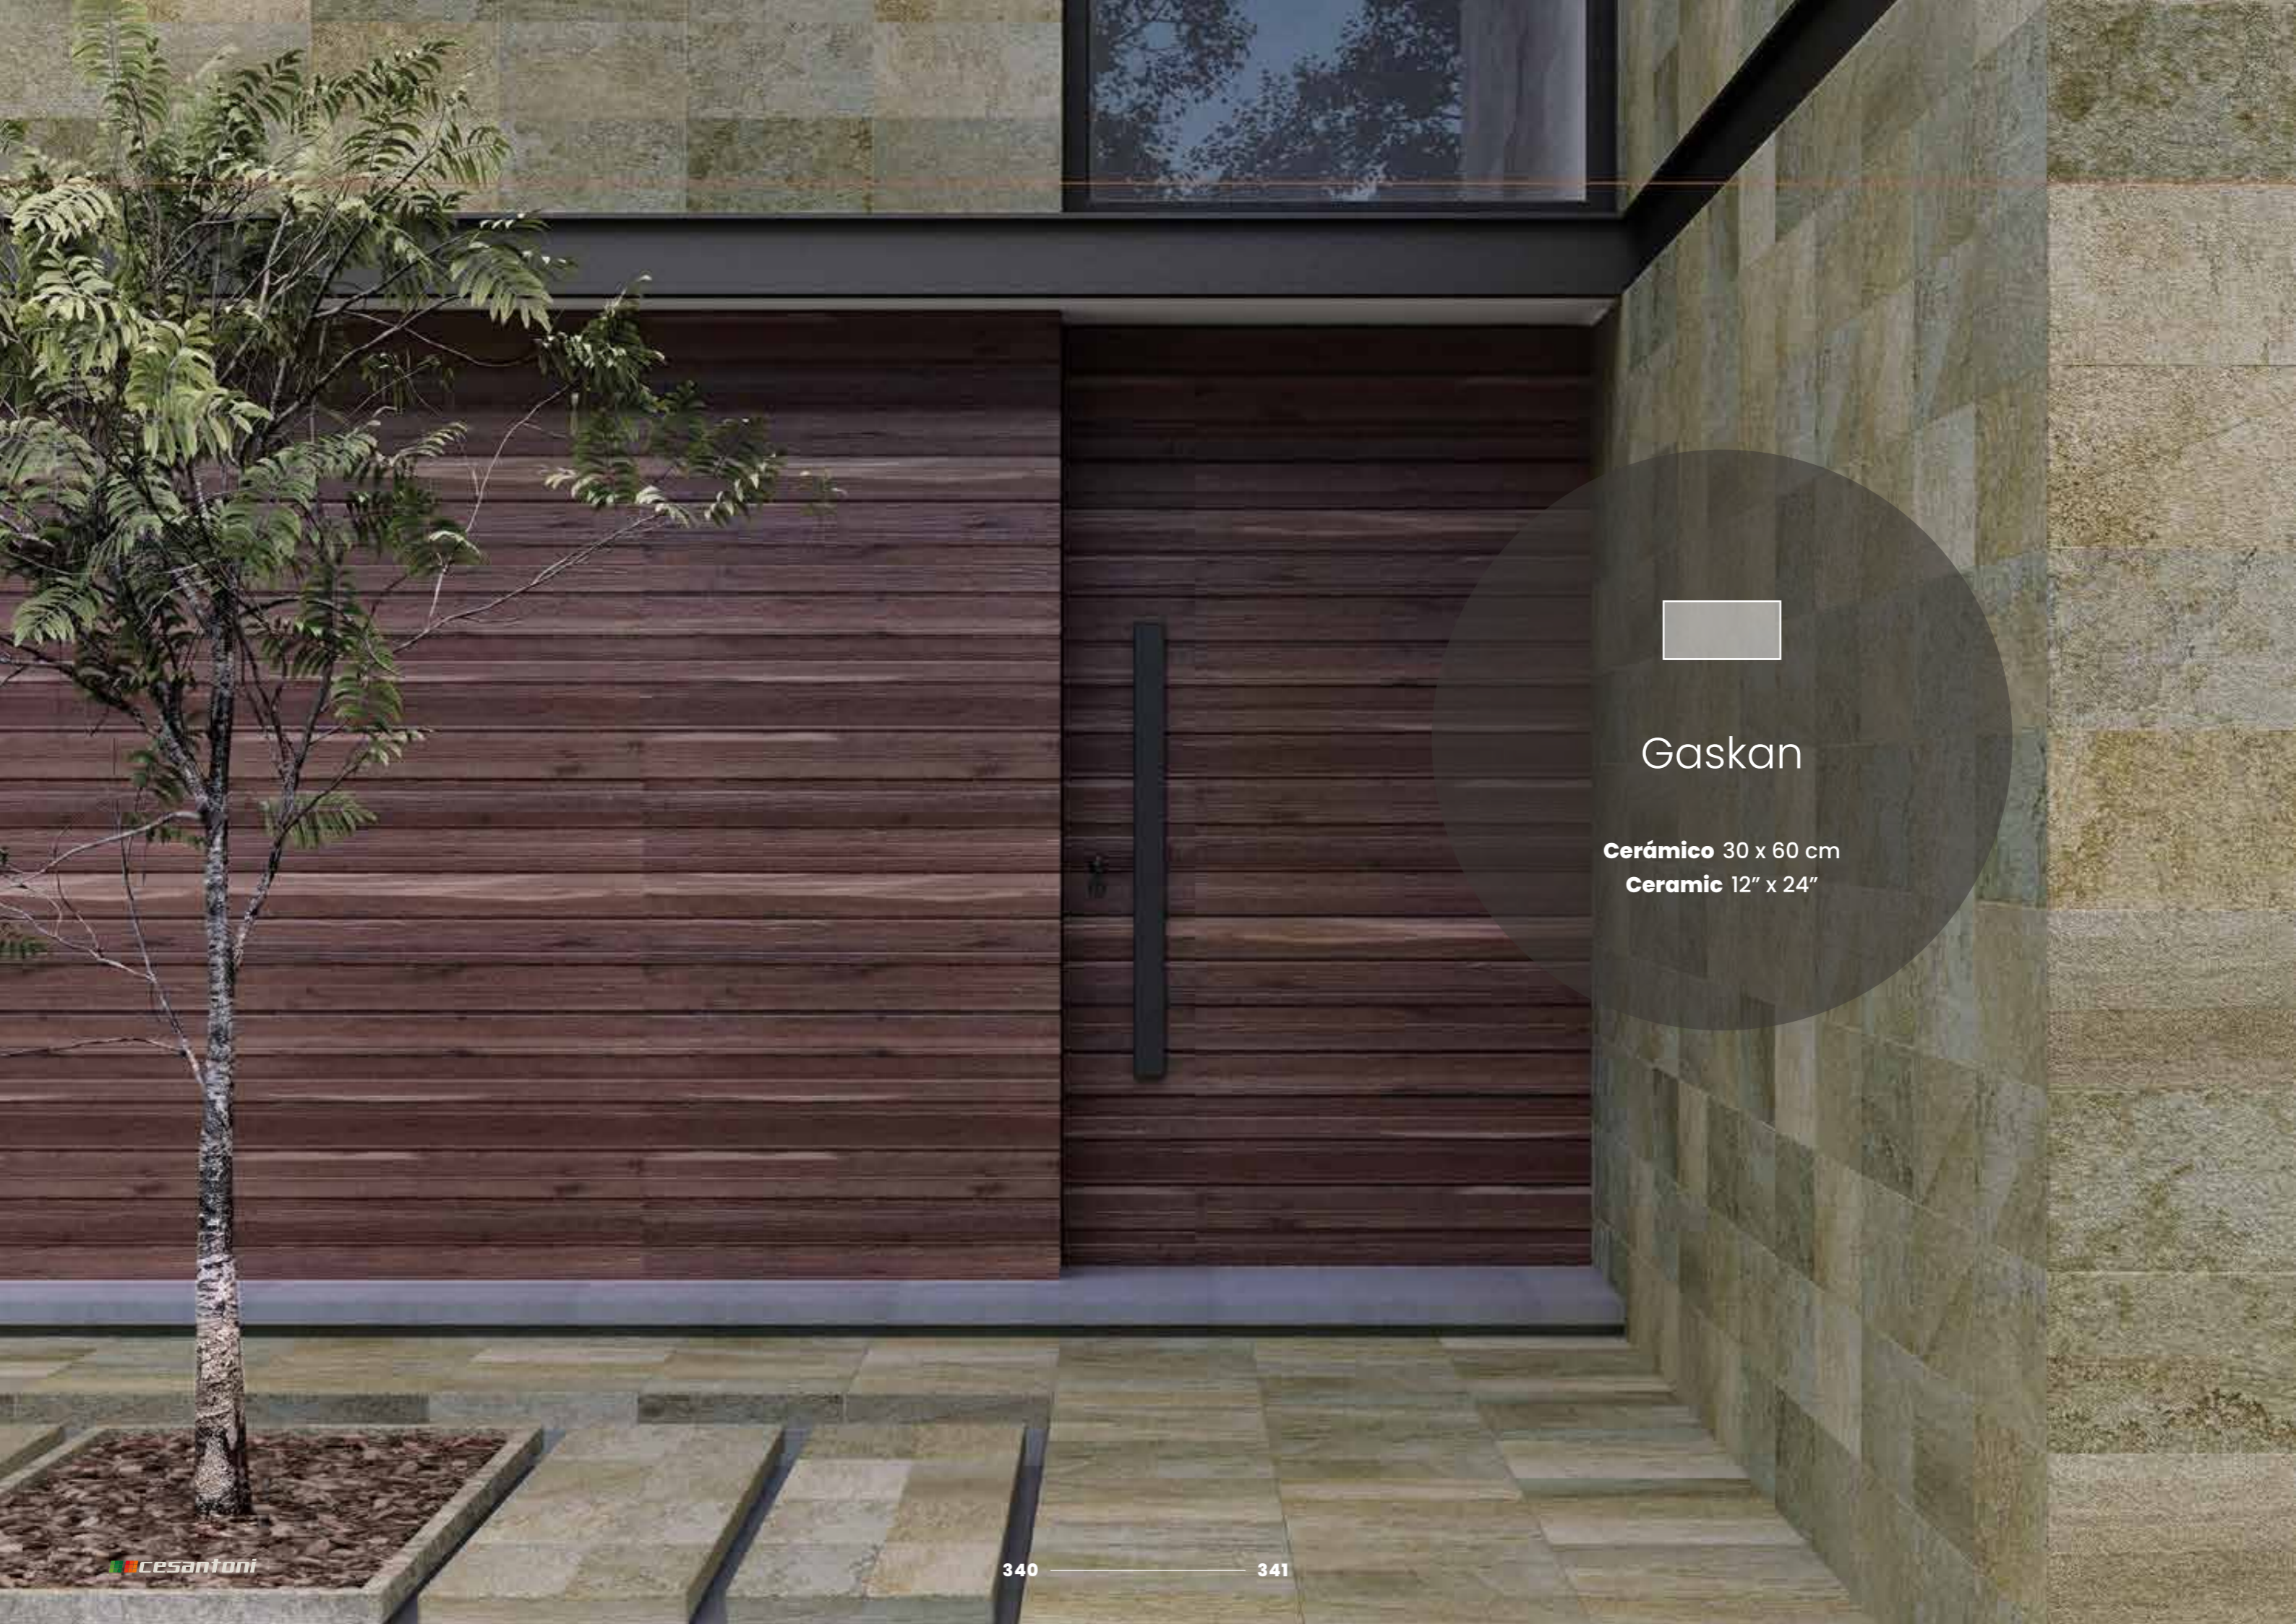

Colores Disponibles Available colors

20 x 60 cm 8" x 24"

PIEDRA STONE

Variación alta High variation

Caras Faces 18

Gaskan

Cerámico 30 x 60 cm
Ceramic 12" x 24"

Formatos
Sizes