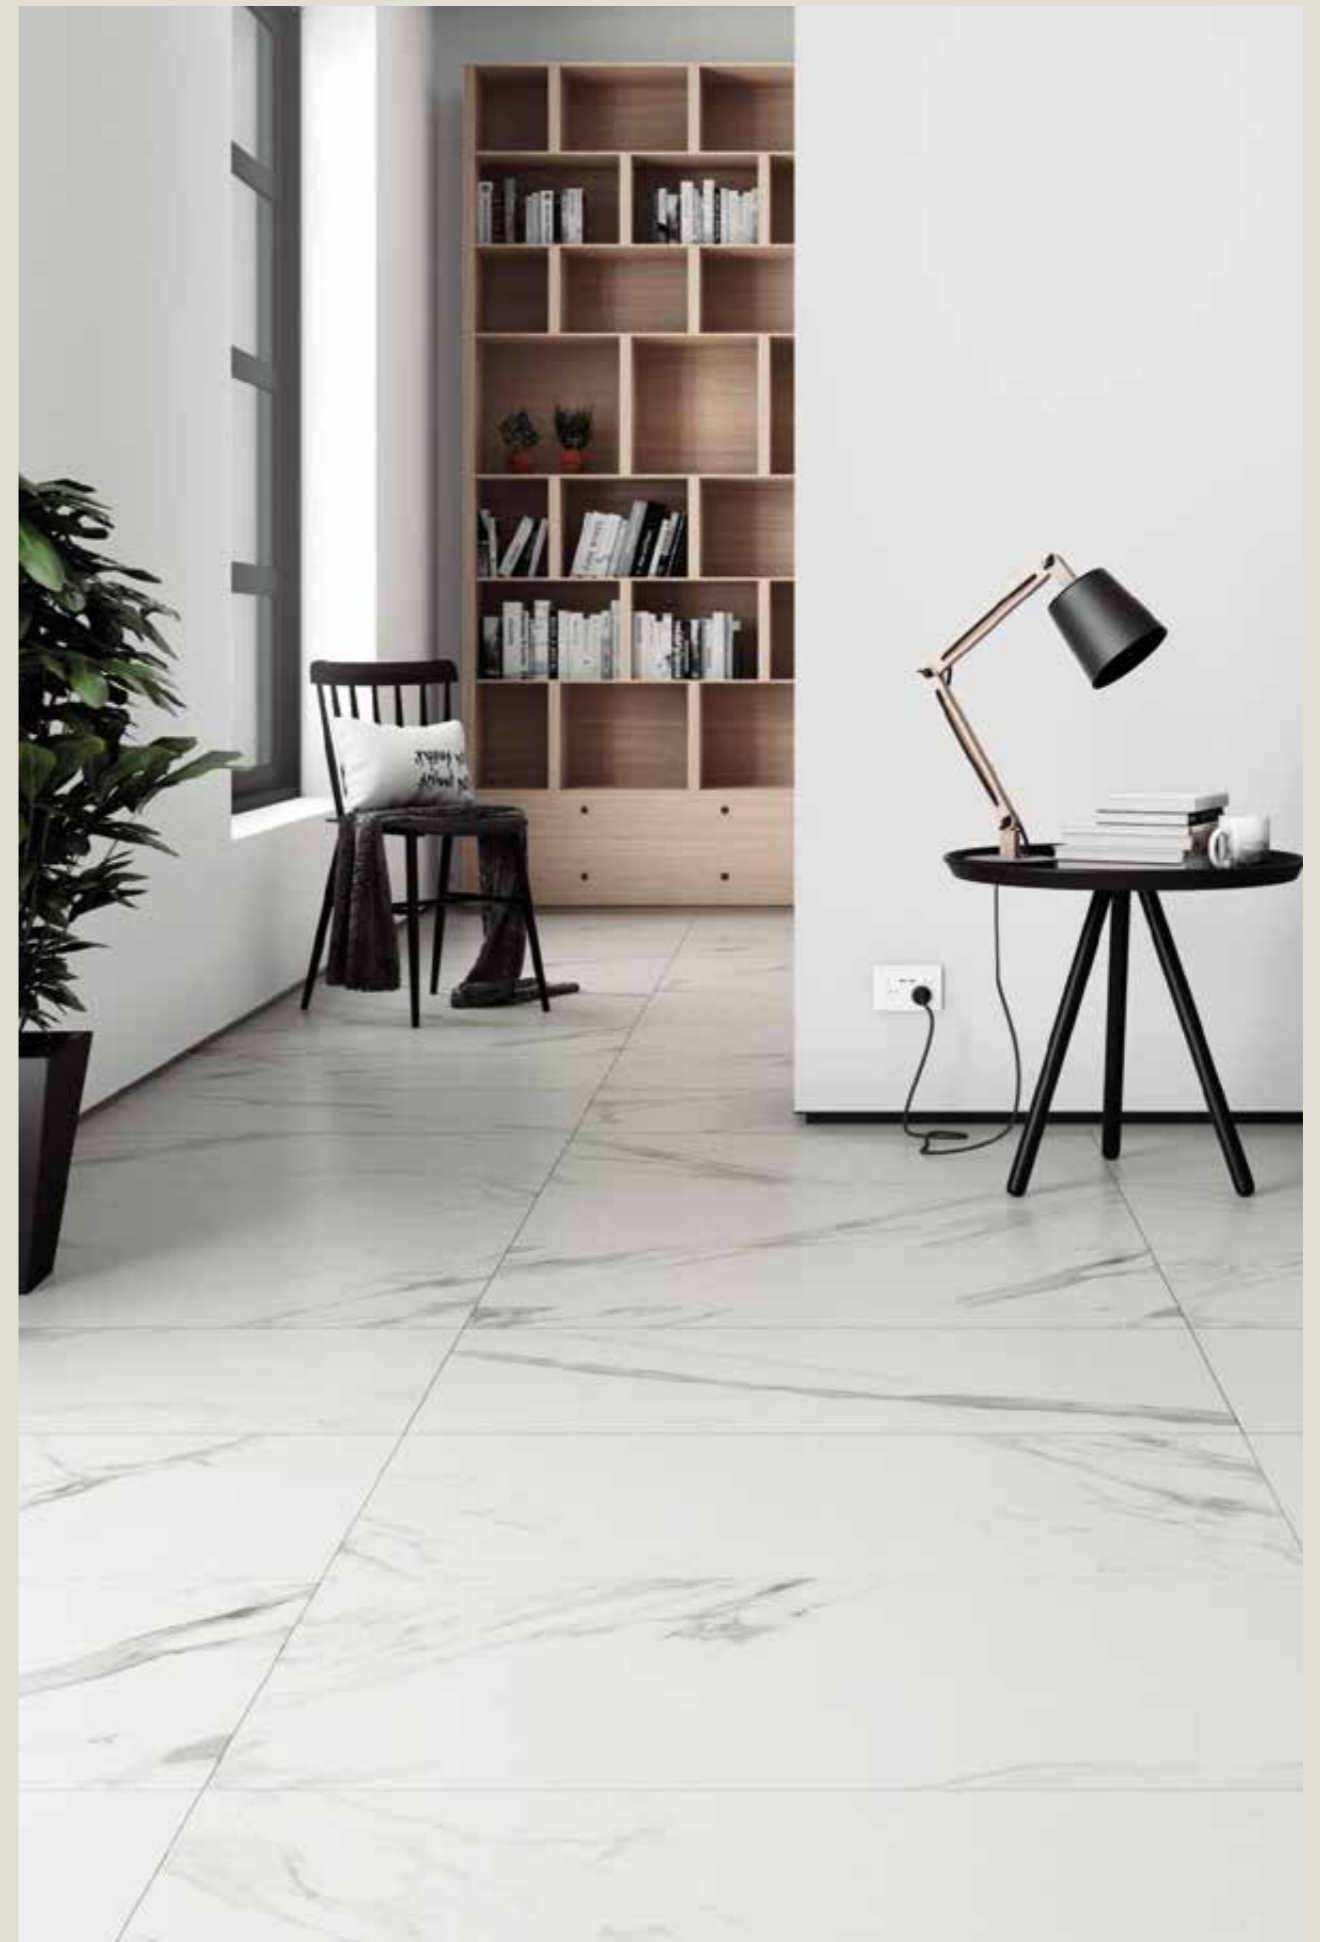

Colores Disponibles Available colors

45 x 90 cm 18" x 36"

MÁRMOL MARBLE

Variación media Medium variation

Caras Faces 50

Verttoni

Super Gres 61 x 61 cm

Super Gres 24" x 24"