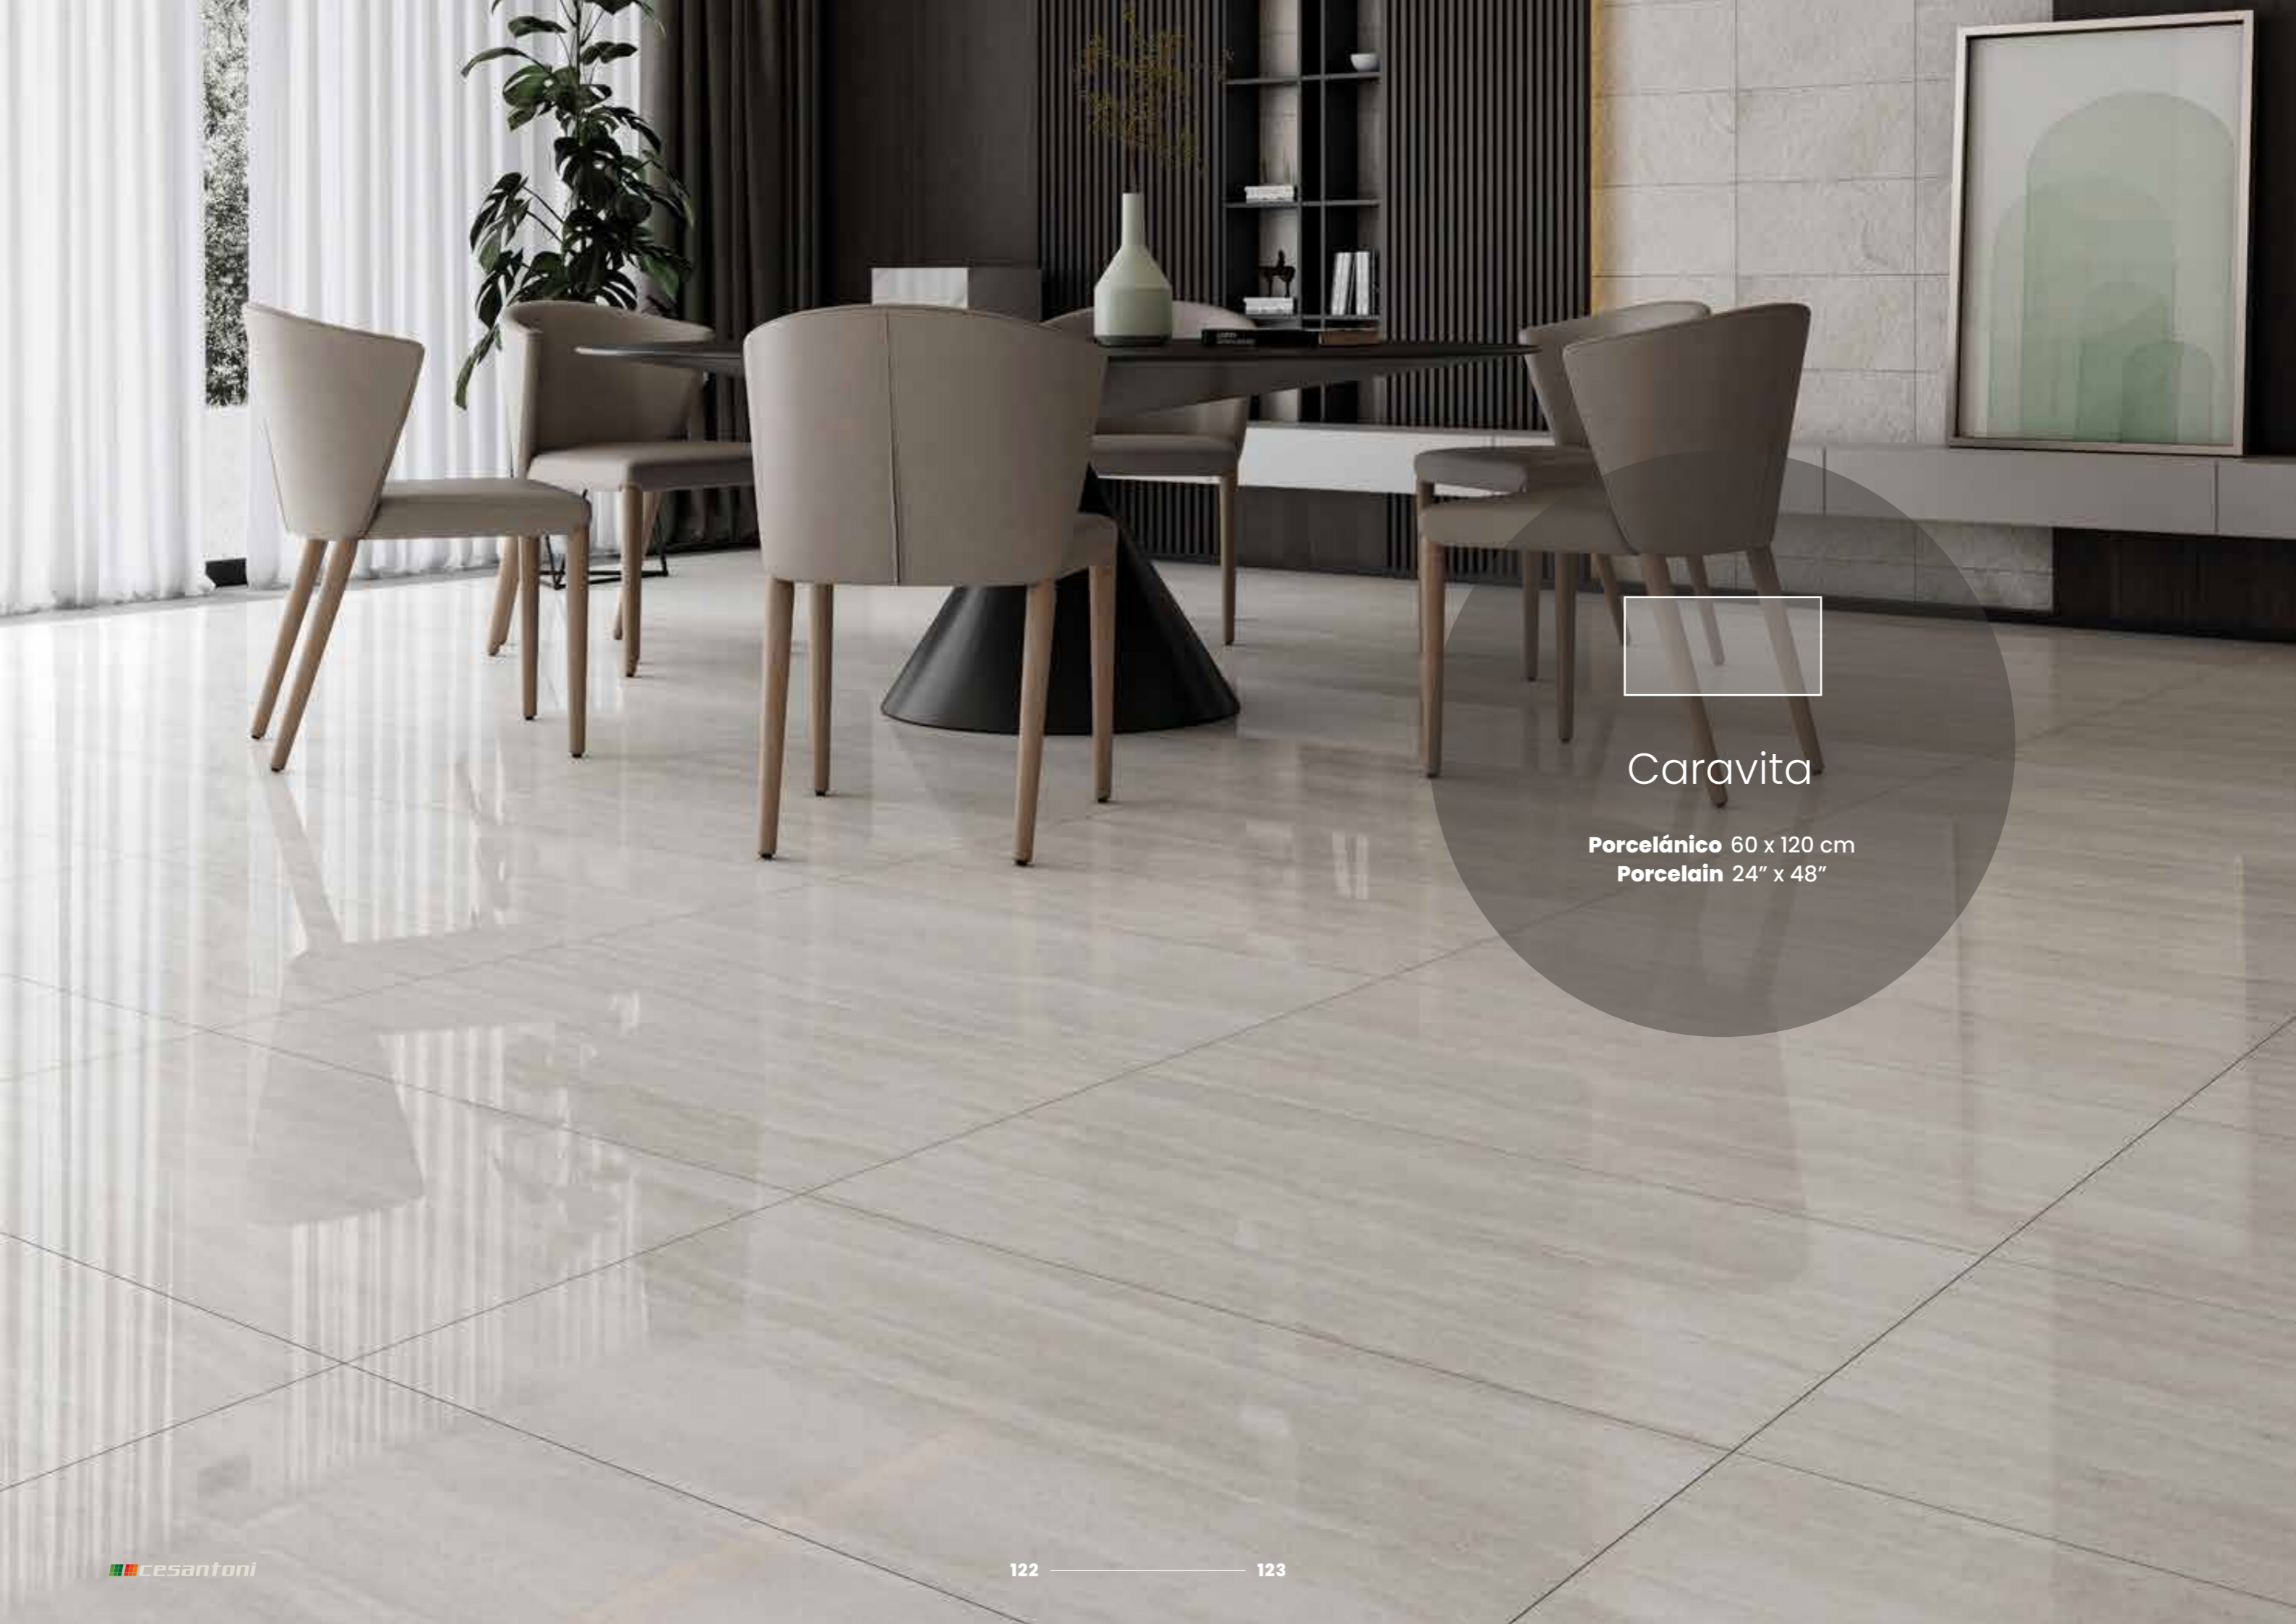

Caravita

Porcelánico 60 x 120 cm
Porcelain 24" x 48"