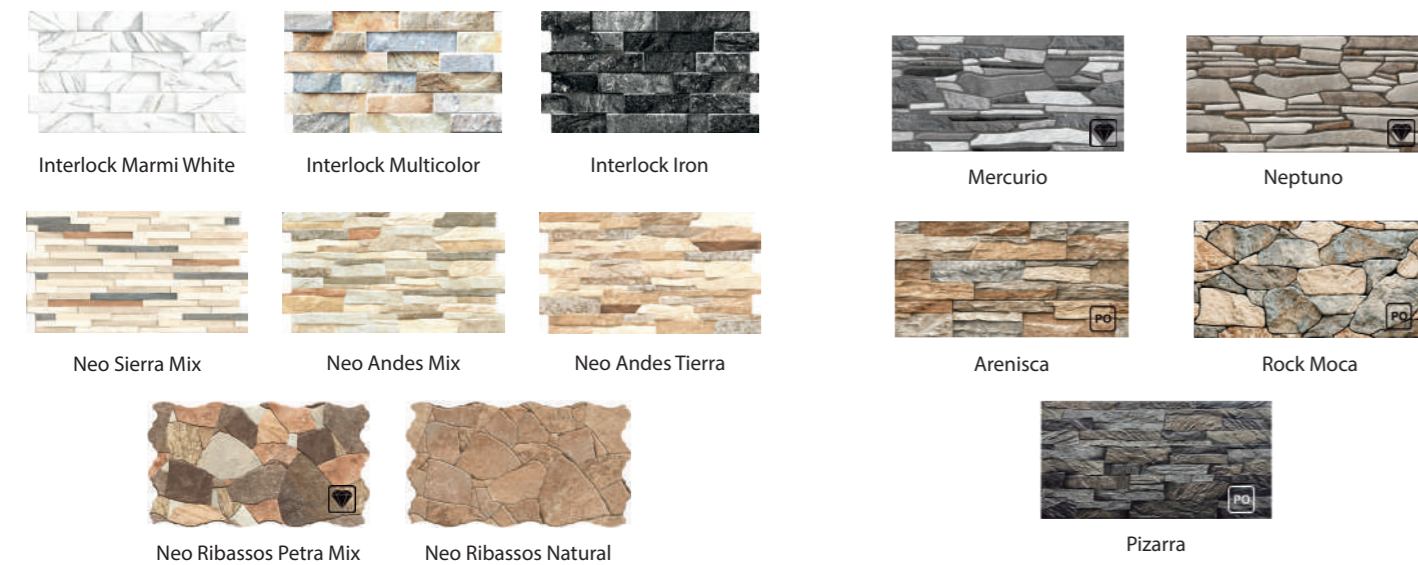

MURO

30x45 cm

30x60 cm

FACHADA

30x45 cm

31x56 cm

30x60 cm

CENEFA

6x20 cm

8x25 cm

MOLDURA

PORTAFOLIO PRODUCTOS

CERÁMICA 45x45 cm

GRES PORCELÁNICO 60x60 cm

SPC 18x122 cm

LVT 15.2x91.4 cm and 45.7x45.7 cm

SALES SOLUBLES 60x60 cm

PORCELANATO 60x60 cm

60x120 cm

PORCELANATO 80x160 cm

MALLA 30X30 cm

Egipcia 31X31 cm

Tradicional