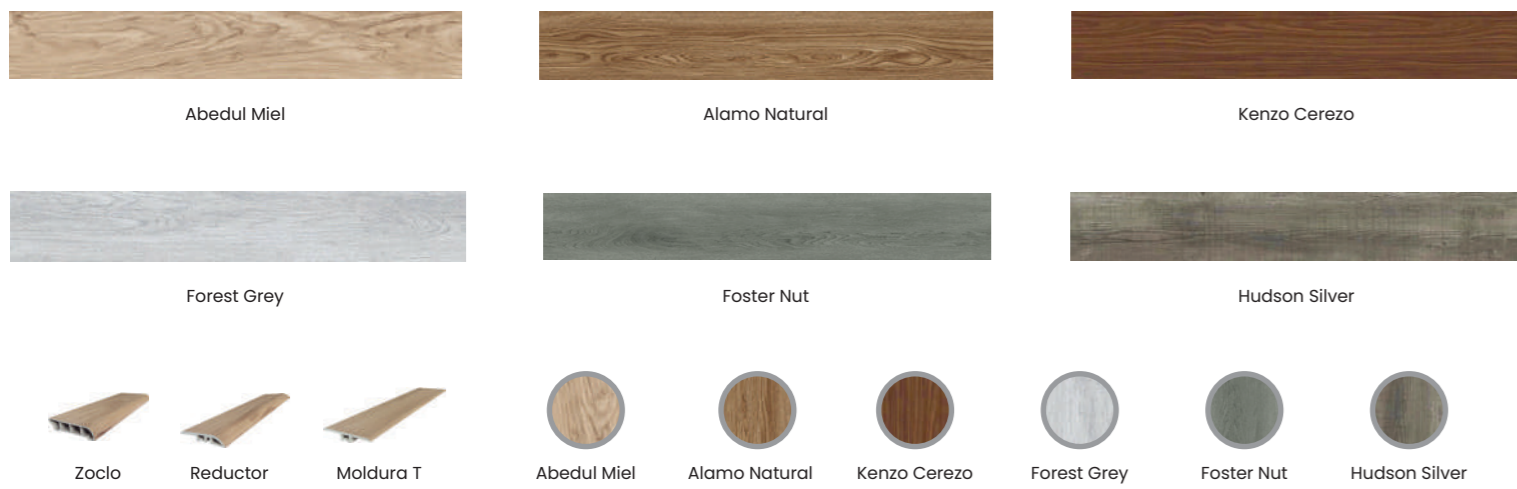

MURO

30x45 cm

30x60 cm

FACHADA

30x45 cm

31x56 cm

30x60 cm

CENEFA

6x20 cm

8x25 cm

MOLDURA

PORTAFOLIO PRODUCTOS

CERÁMICA 45x45 cm

GRES PORCELÁNICO 60x60 cm

SPC 18x122 cm

LVT 15.2x91.4 cm and 45.7x45.7 cm

SALES SOLUBLES 60x60 cm

PORCELANATO 60x60 cm

60x120 cm

PORCELANATO 80x160 cm

MALLA 30X30 cm

Egipcia 31X31 cm

Tradicional