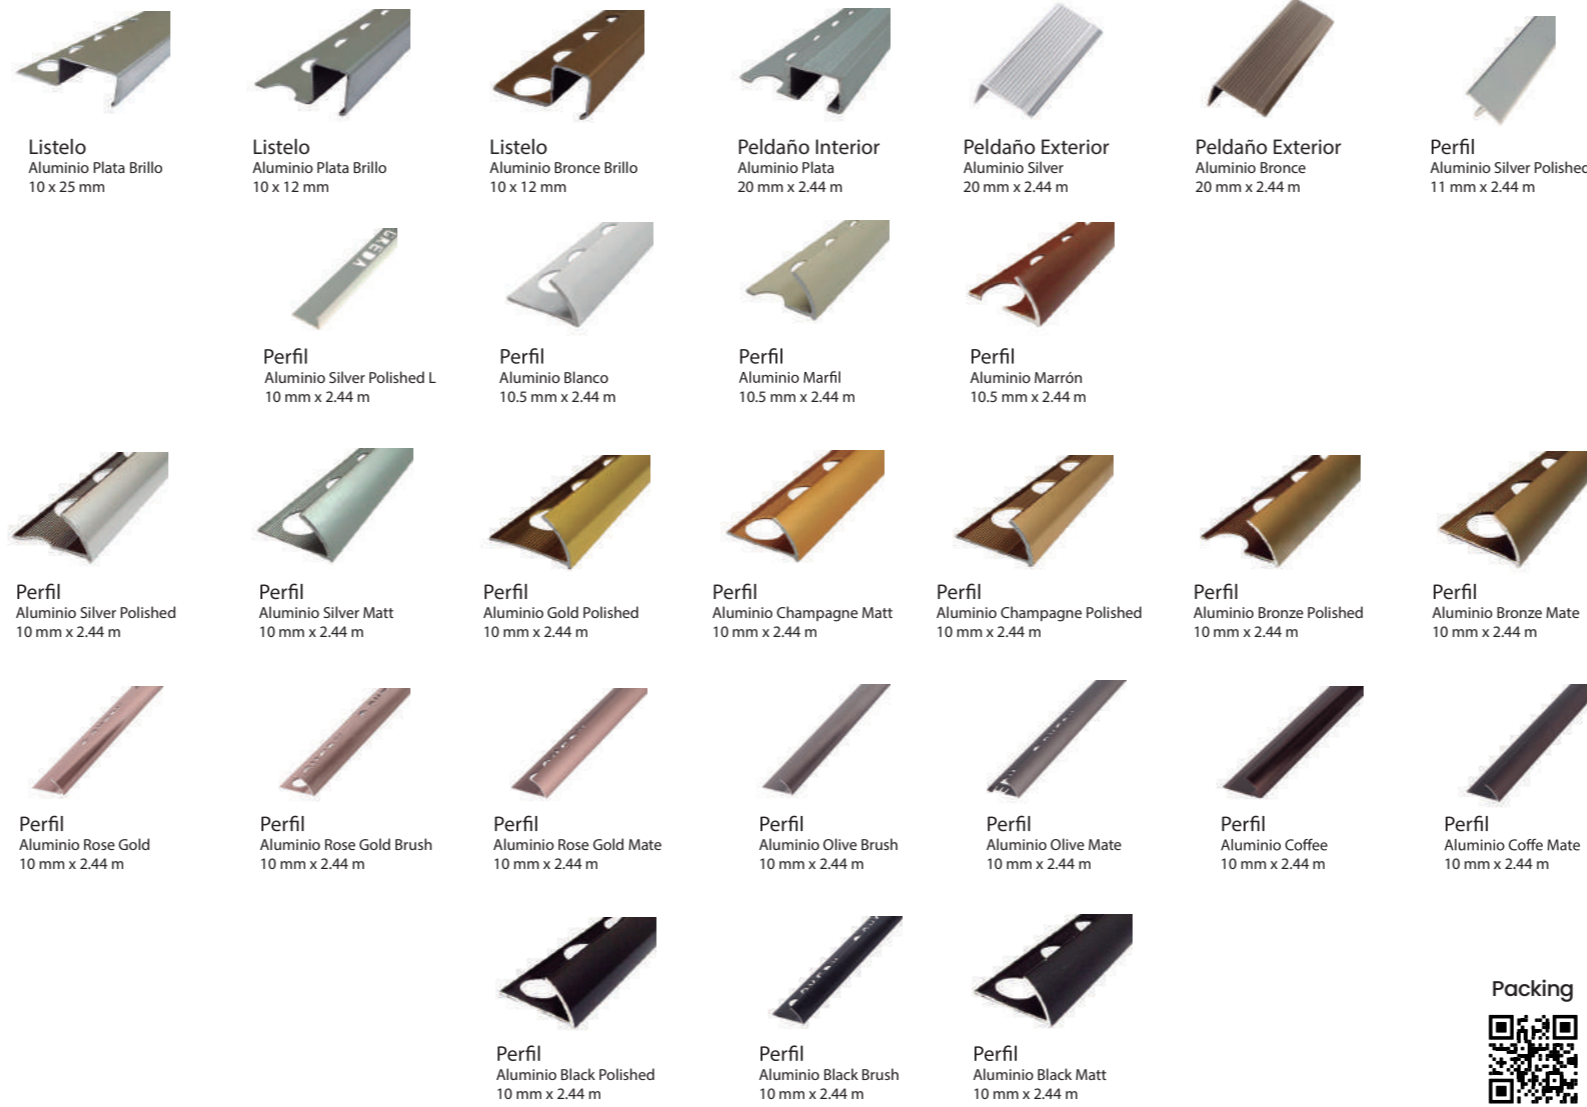

MURO

30x45 cm

30x60 cm

FACHADA

30x45 cm

31x56 cm

30x60 cm

CENEFA

6x20 cm

8x25 cm

MOLDURA

PORTAFOLIO PRODUCTOS

CERÁMICA 45x45 cm

GRES PORCELÁNICO 60x60 cm

SPC 18x122 cm

LVT 15.2x91.4 cm and 45.7x45.7 cm

SALES SOLUBLES 60x60 cm

PORCELANATO 60x60 cm

60x120 cm

PORCELANATO 80x160 cm

MALLA 30X30 cm

Egipcia 31X31 cm

Tradicional