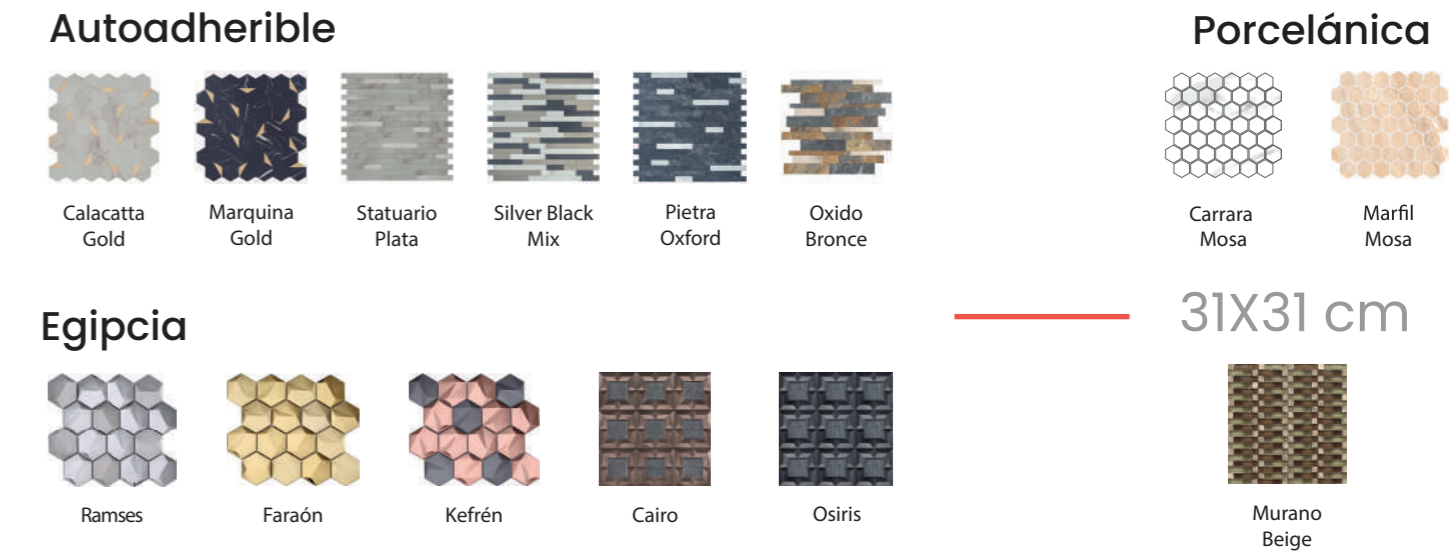

MURO

30x45 cm

30x60 cm

FACHADA

30x45 cm

31x56 cm

30x60 cm

CENEFA

6x20 cm

8x25 cm

MOLDURA

PORTAFOLIO PRODUCTOS

CERÁMICA 45x45 cm

GRES PORCELÁNICO 60x60 cm

SPC 18x122 cm

LVT 15.2x91.4 cm and 45.7x45.7 cm

SALES SOLUBLES 60x60 cm

PORCELANATO 60x60 cm

60x120 cm

PORCELANATO 80x160 cm

MALLA 30X30 cm

Egipcia 31X31 cm

Tradicional