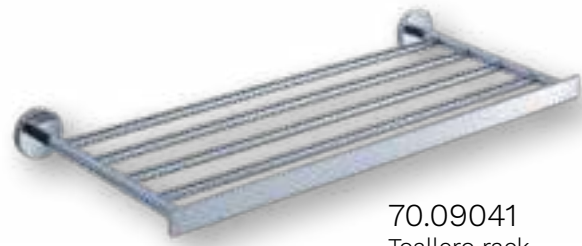

Lexus

Serie Class

75.1129
Monomando lavabo alto

→ 50 ↑ 314 ↗ 172 mm

75.1229
Monomando lavabo bajo

→ 50 ↑ 170 ↗ 152 mm

70.09041
Toallero rack

→ 574 ↑ 49 ↗ 249 mm