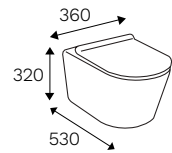

CLÍO BLACK

- Sanitario con descarga a muro.
- Arnés metálico para sujeción. Tanque incluido.
- Consumo de agua menor a 6 litros por descarga.
- Con capacidad de descarga de 800 gr.
- Sistema de doble descarga Castel.
- Disponible en color: Negro.

Sistema de descarga con soporte de arnés.
Incluido en los modelos Clío.

Se venden por separado.

CLÍO BOLD

- Sanitario con descarga a muro.
- Arnés metálico para sujeción. Tanque incluido.
- Consumo de agua menor a 6 litros por descarga.
- Con capacidad de descarga de 800 gr.
- Sistema de doble descarga Castel.
- Disponible en color: Blanco.