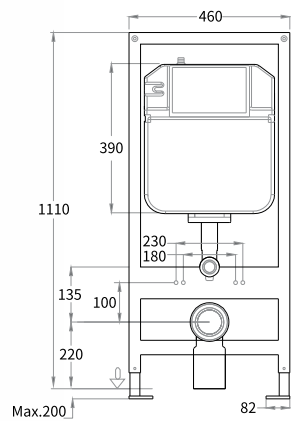

Sistema de descarga con soporte de arnés.
Incluido en los modelos Clío.

Se venden por separado.

Botón a muro para Sanitario Clío Negro

Botón a muro para Sanitario Clío Blanco

CLÍO BOLD

- Sanitario con descarga a muro.
- Arnés metálico para sujeción. Tanque incluido.
- Consumo de agua menor a 6 litros por descarga.
- Con capacidad de descarga de 800 gr.
- Sistema de doble descarga Castel.
- Disponible en color: Blanco.