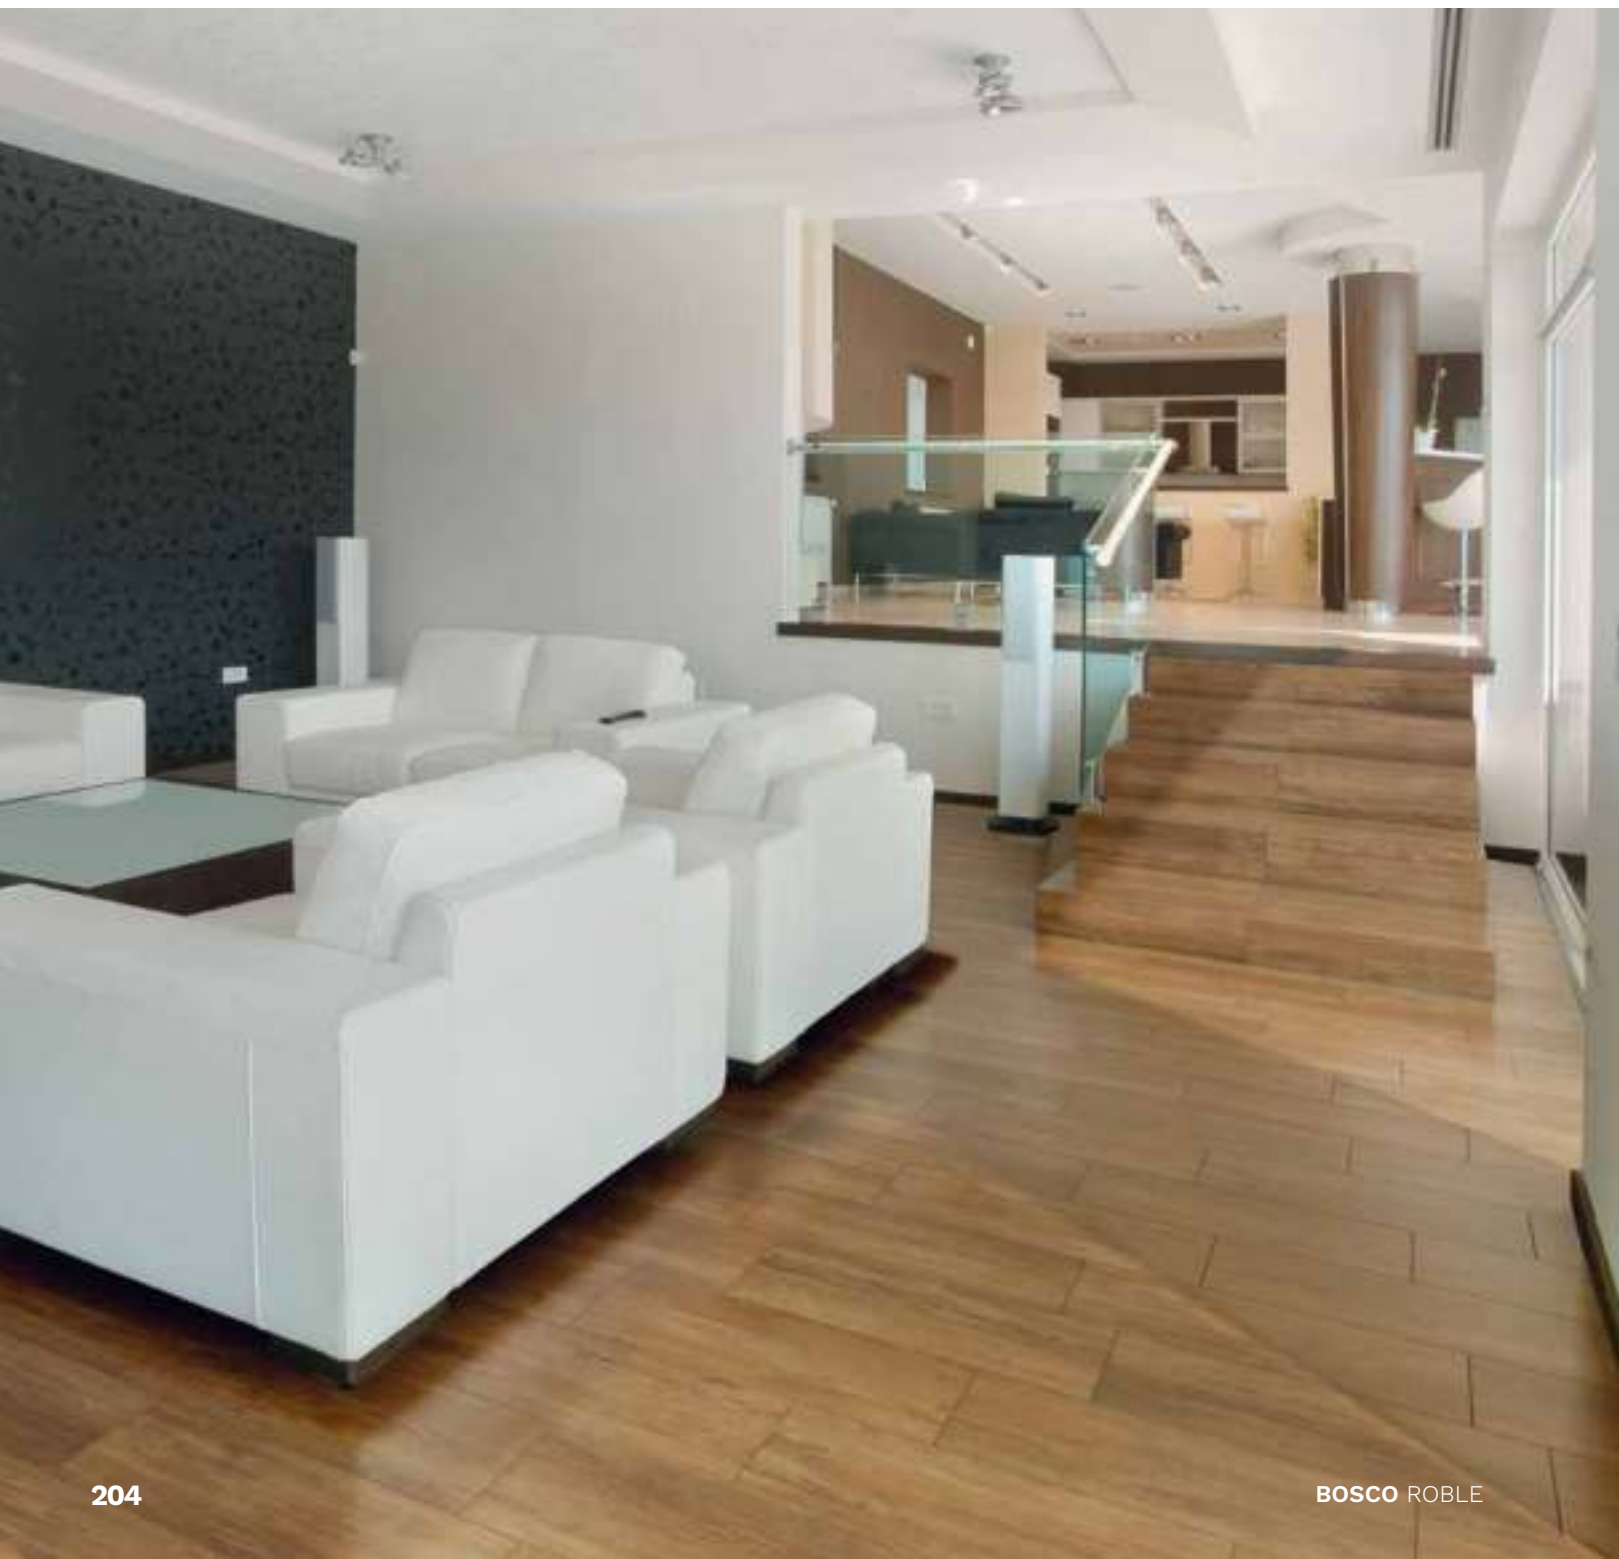

Bosco

22.5 X 60 cm

Roble

Ranch

22.5 X 60 cm

Honey

Molduras

Castel I
366 x 0.8 x 0.8 cm
Aluminio con acabado mate