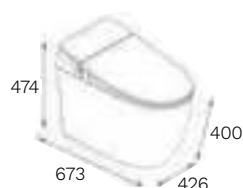

Sanitarios

JÚPITER BK

- Lavado íntimo con función de aseo femenino.
- Lavado automático.
- Sistema de limpieza con agua caliente.
- Presión y temperatura de agua ajustable.
- Sistema de secado por aire; temperatura ajustable.
- Asiento térmico con sensor inteligente de temperatura.
- Asiento de cierre lento.
- Descarga automática.
- Control remoto.
- Temporizador / ahorrador de energía.
- Sistema de autolimpieza de las salidas.
- Sensor de apertura con el pie.
- Perilla inteligente.
- Luz de noche (LED).
- Descarga sifónica automática.
- Descarga con baterías de emergencia.
- Apertura y cierre automático.
- Disponible en color: Negro.