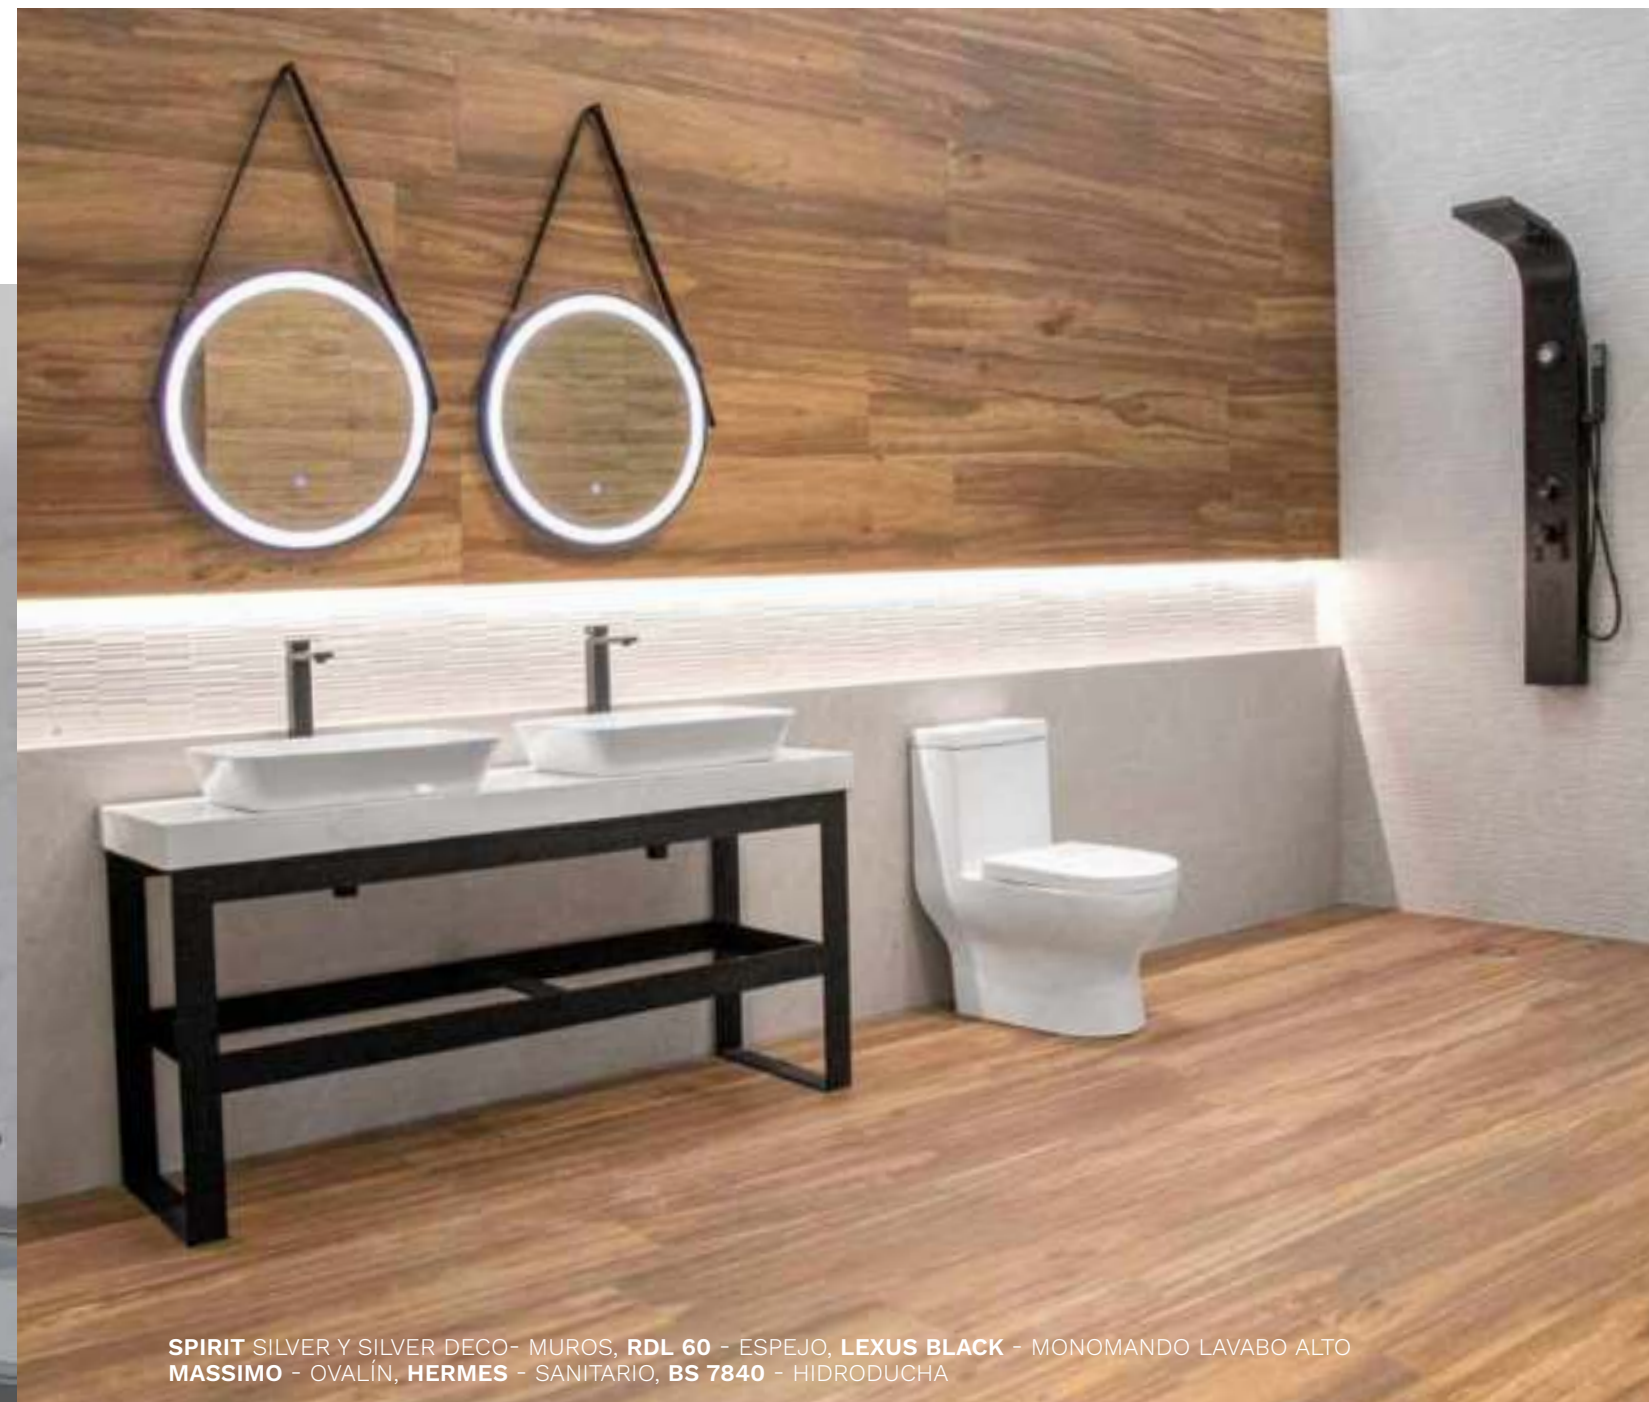

30 X 90 cm

Sivec (N)

Sivec Deco (EST)

Spirit

30 X 90 cm

SPIRIT SILVER Y SILVER DECO - MUROS, RDL 60 - ESPEJO, LEXUS BLACK - MONOMANDO LAVABO ALTO MASSIMO - OVALÍN, HERMES - SANITARIO, BS 7840 - HIDRODUCHA

Spirit Silver