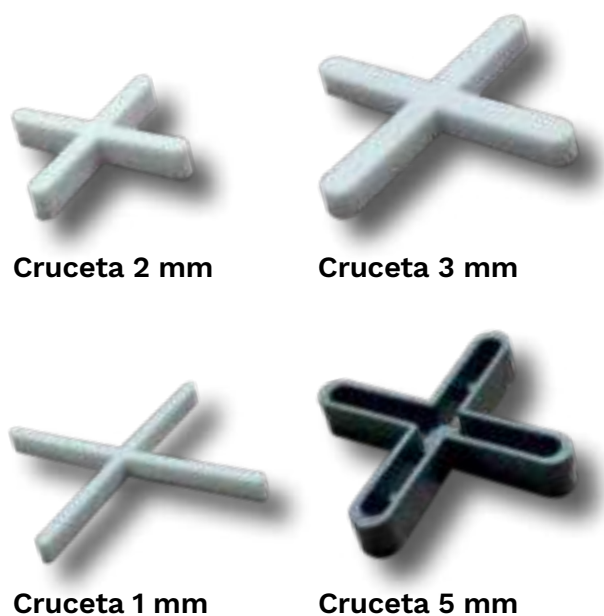

Crucetas

Crucetas Castel

Pisos perfectamente alineados.

Producto recomendado para mantener una alineación y separación entre las piezas de pavimentos y revestimientos. Sus medidas son: 1 mm, 2 mm, 3 mm y 5 mm.