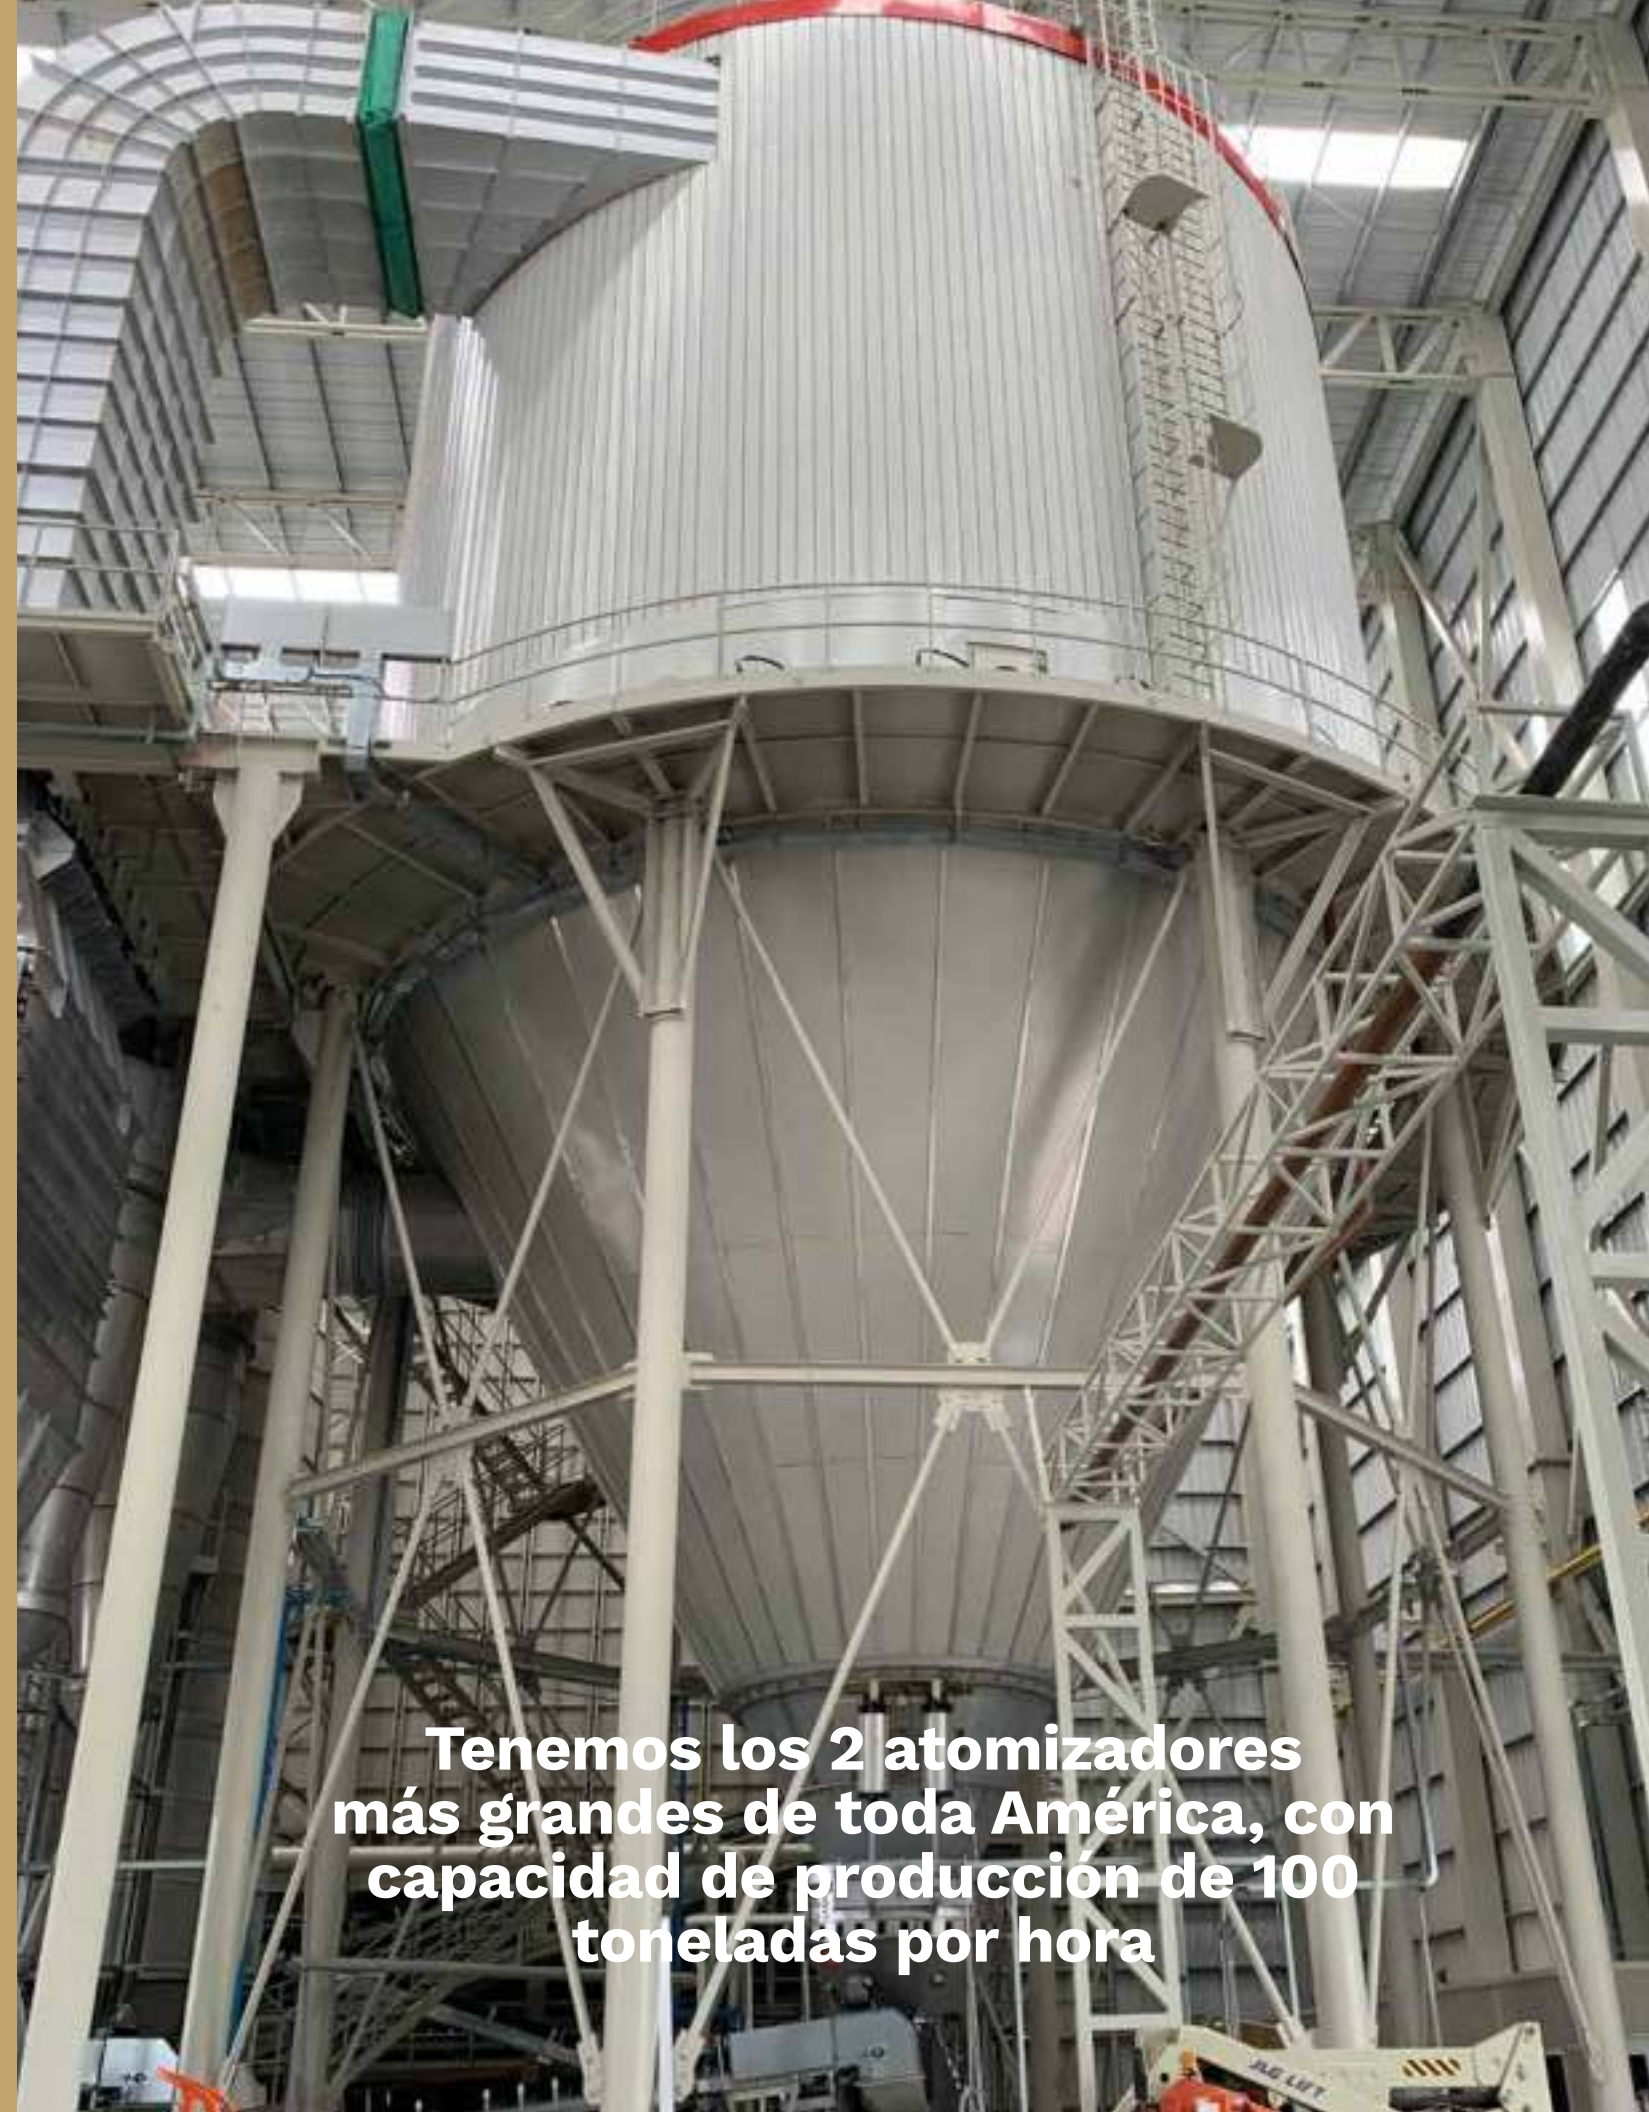

FORMATOS

- 60 x 120 cm
- 30 x 120 cm
- 20 x 120 cm
- 60 x 60 cm
- 30 x 60 cm
- 22.5 x 60 cm

Tenemos los 2 atomizadores más grandes de toda América, con capacidad de producción de 100 toneladas por hora