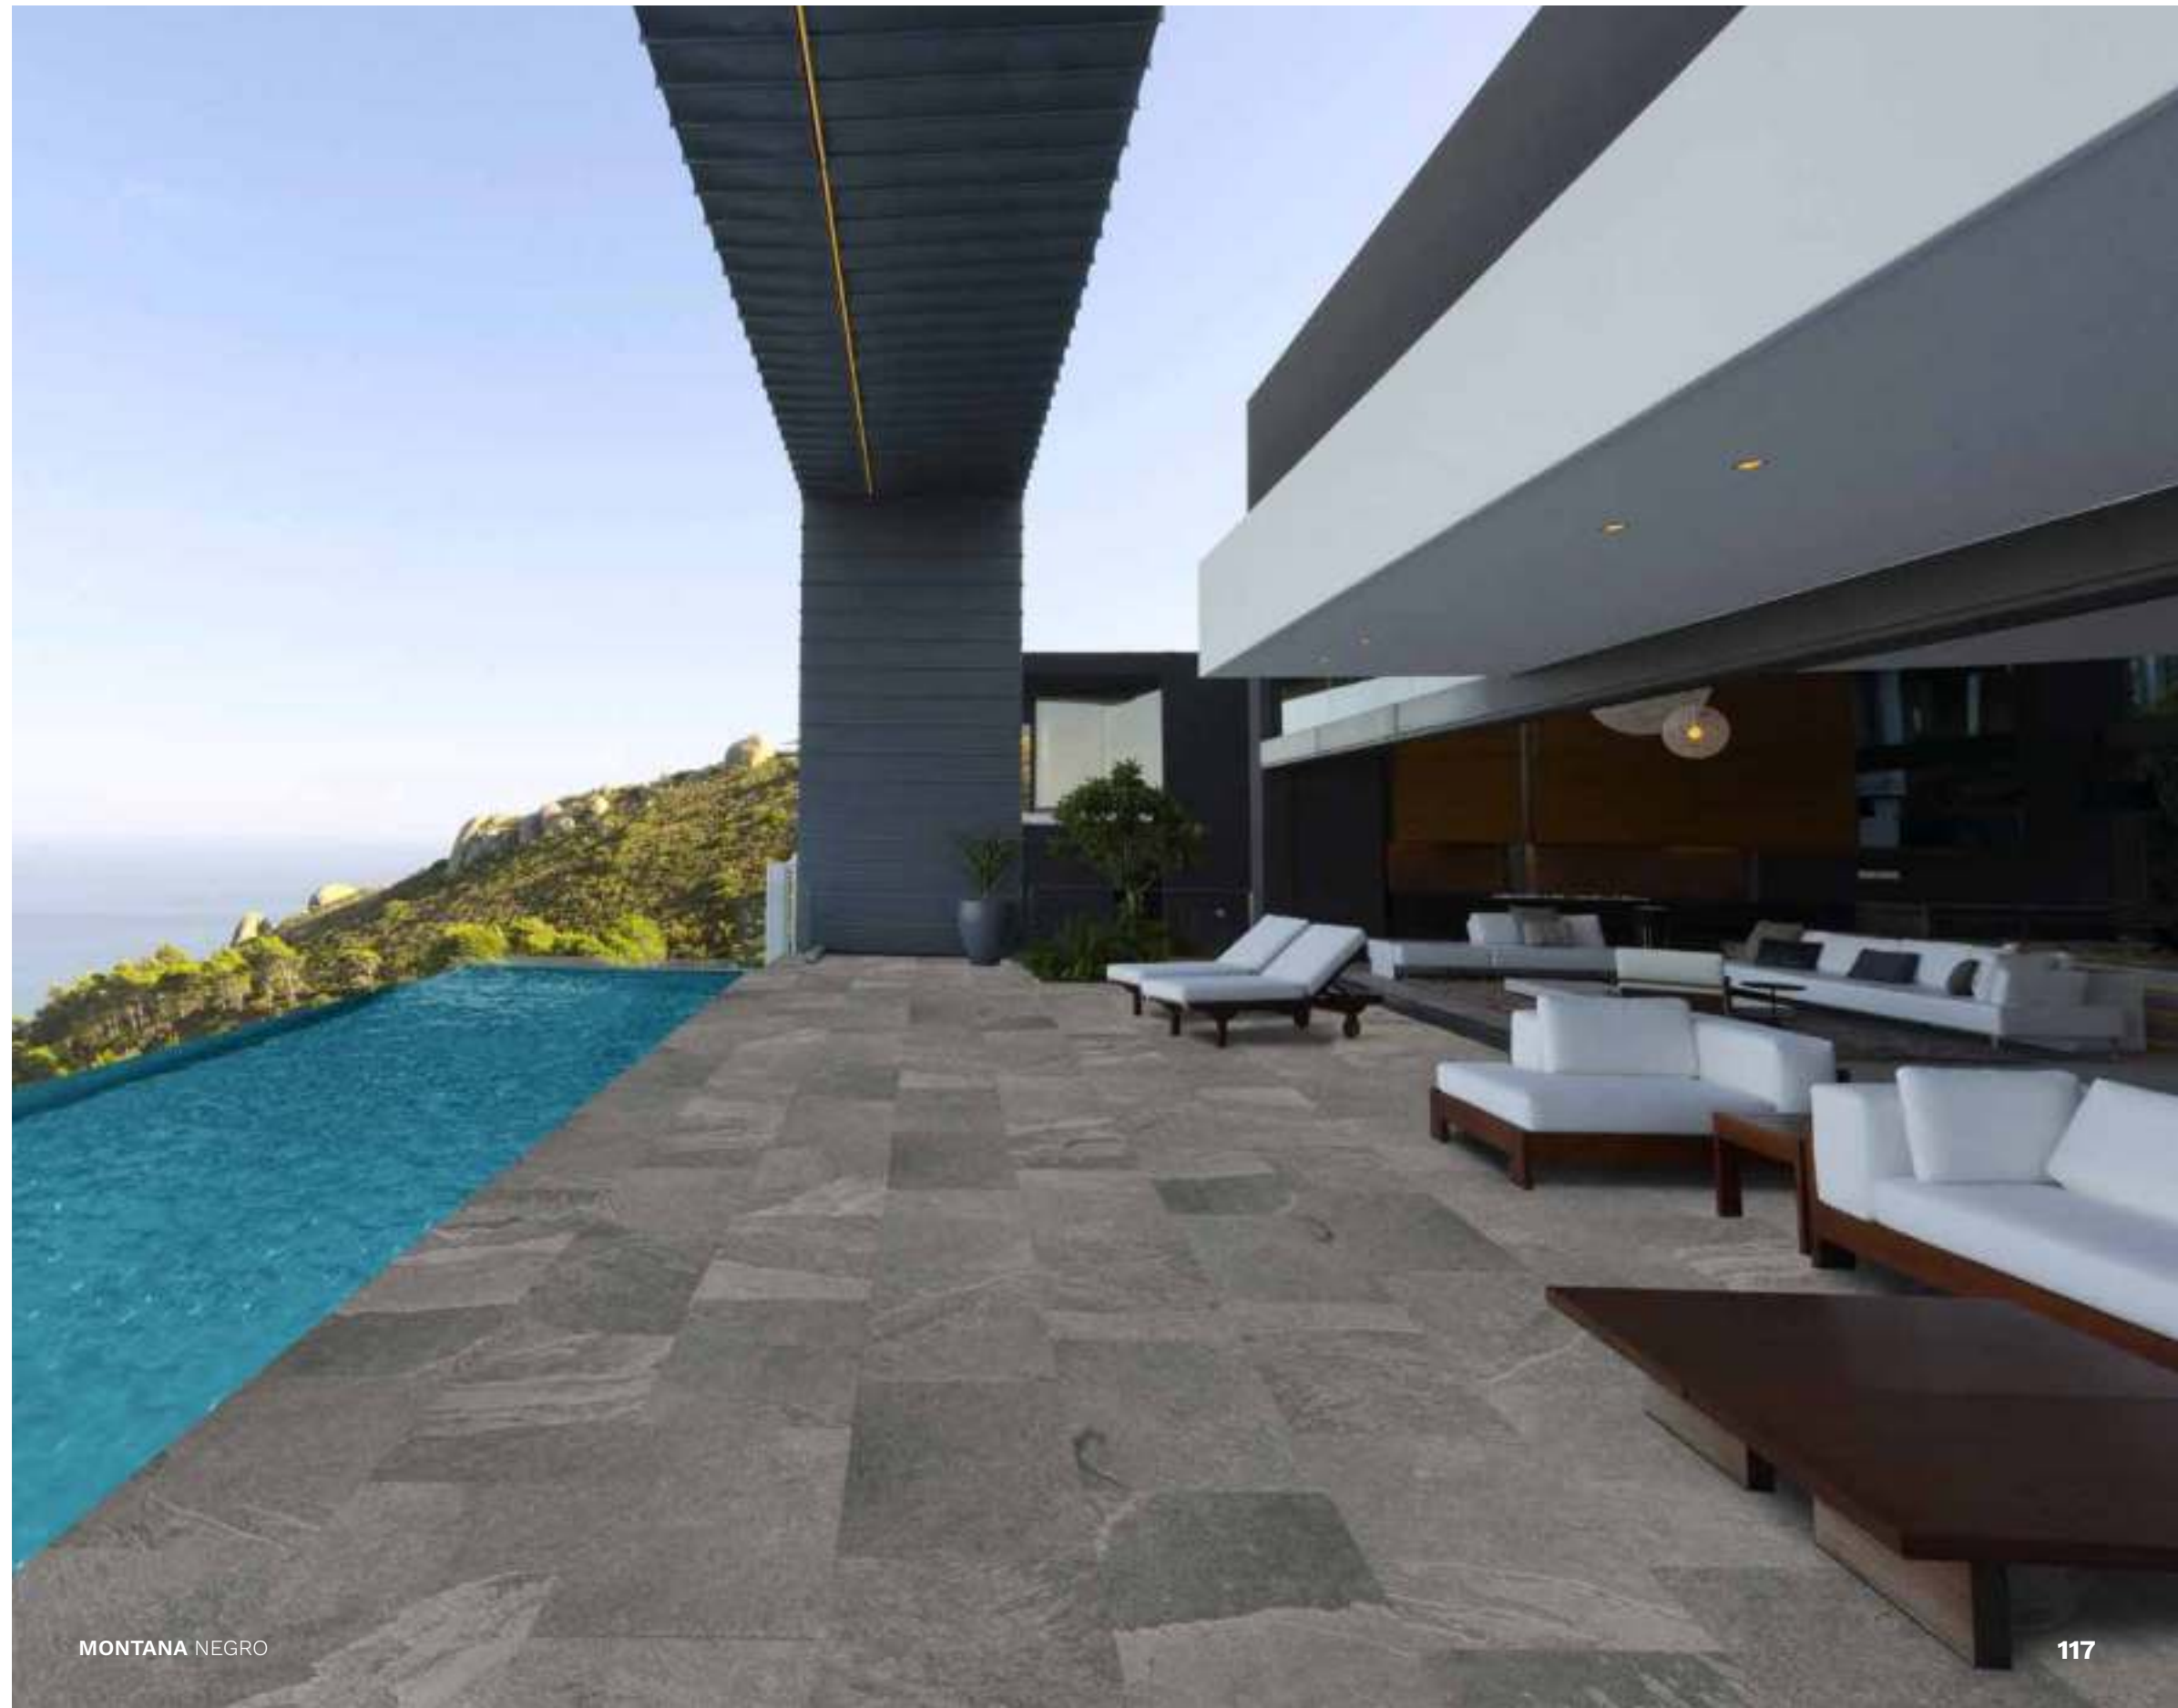

Volcanic

60 X 120 cm

Black

Night

Gris

Negro

37 X 75 cm

White