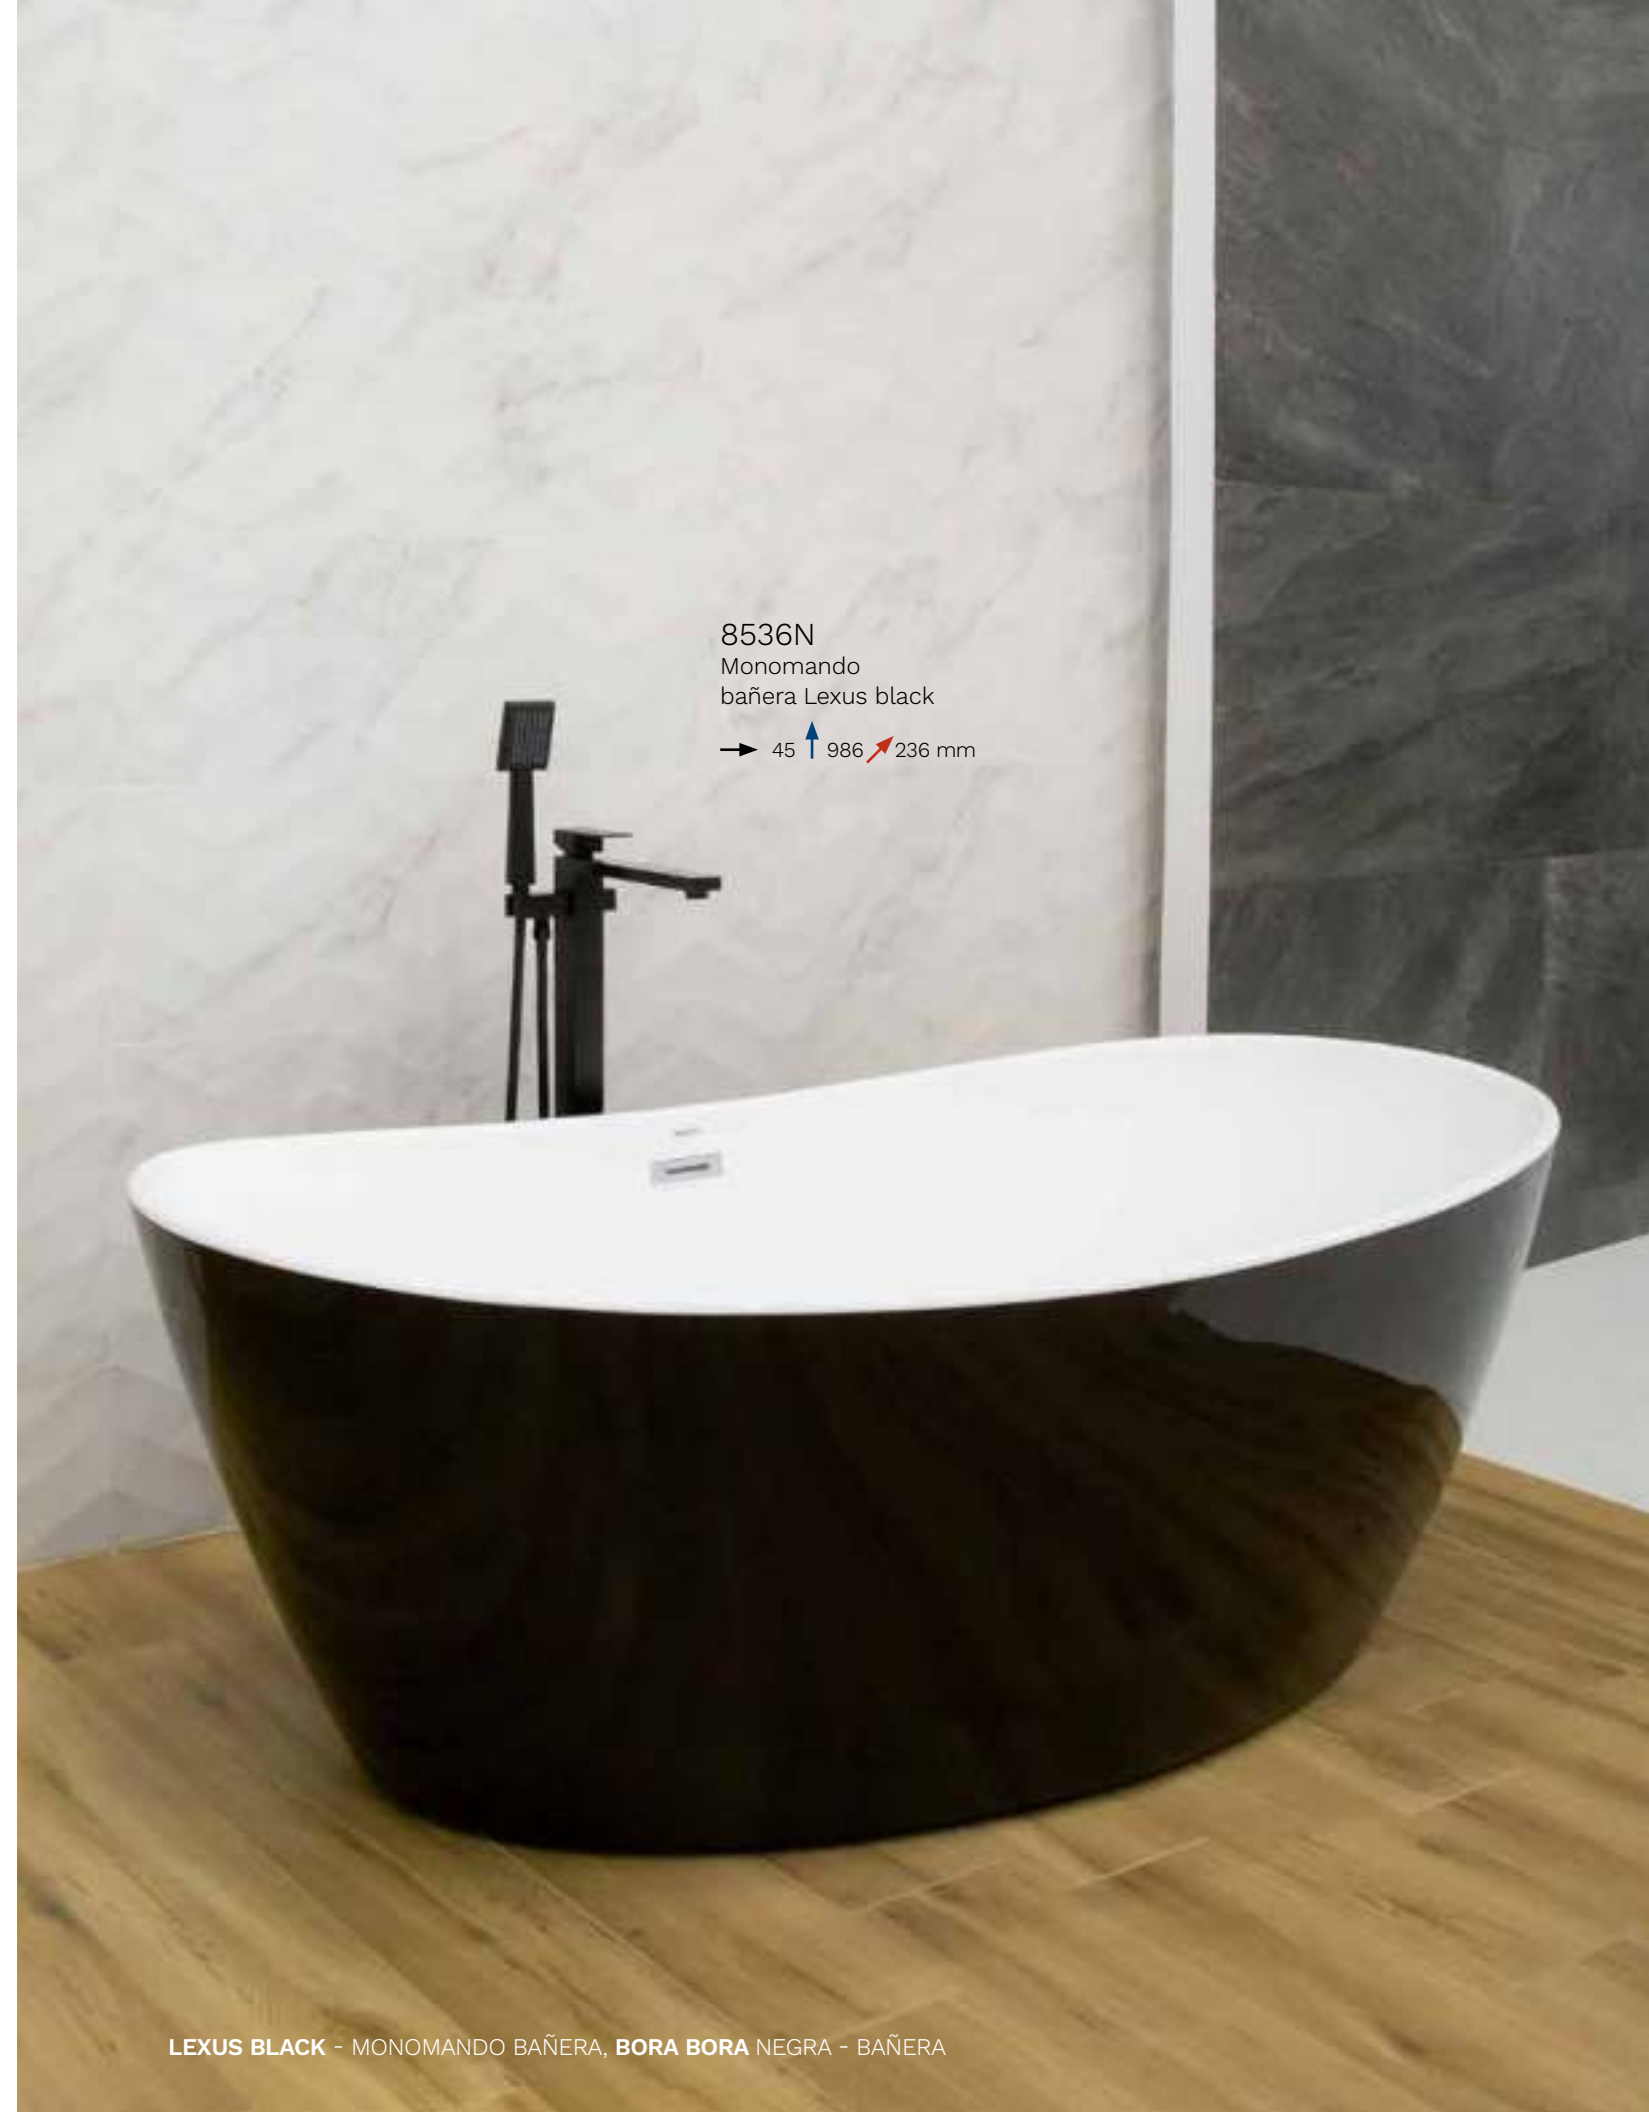

8536N
Monomando
bañera Lexus black
→ 45 ↑ 986 ↗ 236 mm