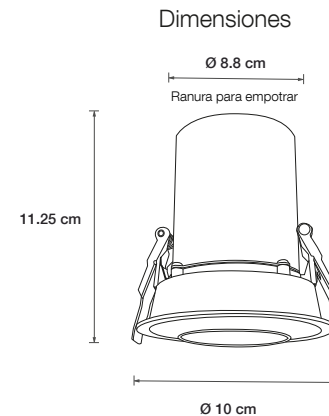

DOWNLIGHT LED DIRIGIBLE RETRÁCTIL 12 W SLD-E430102A

Montaje

Proyector / Dirigible / Empotrado / Retráctil / Techo

Luminario tipo downlight para empotrar, ideal para uso retail, su función retráctil permite mejor aprovechamiento del espacio. Alto nivel de IRC. Posee LED COB que permite obtener una perfecta distribución lumínica puntual. Su tecnología permite atenuación con controladores IoT WIFI.

Código	Tipo de LED	Voltaje de Entrada	Consumo	Temperatura de Color	Flujo Luminoso	IRC	Ángulo de Apertura	IP	Tiempo de Vida	Temperatura de operación	Acabado	Peso
SLD-E430102A	LED COB	120 VAC	12 W	3,000 K	925 - 930 Lm 1,005 - 1,010 Lm 975 - 980 Lm 955 - 960 Lm	92+	15° 26° 38° 50°	20	35,000 Hrs	-10 °C a +40 °C	Blanco	500 g