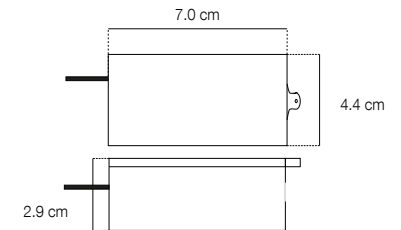

**Confirmar con su especialista de control la compatibilidad con luminarios.

Contacto:

www.sieclad.com