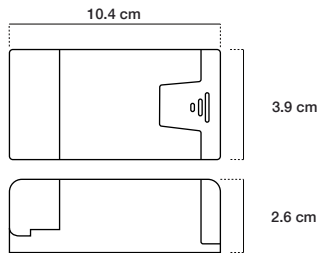

Contacto:

www.sieclled.com

DOWNLIGHT LED DIRIGIBLE RETRÁCTIL 12 W SLD-E430102A

ACCESORIOS

DRIVER
INCLUIDO

ÓPTICAS 15° / 26° / 38° / 50°
1 ÓPTICA INCLUIDA

BOTE PARA SOBREPONER
AHSPA43011
NO INCLUIDO

CONTROLADOR SMART WIFI 3 EN 1
SWC-C309
NO INCLUIDO

CONTROLADOR ATENUABLE SMART WIFI 3 EN 1
SWC-C310
NO INCLUIDO

Ángulo	Código
15°	AOPT43011-15
26°	AOPT43011-26
38°	AOPT43011-38
50°	AOPT43011-50

**Confirmar con su especialista de control la compatibilidad con luminarios.