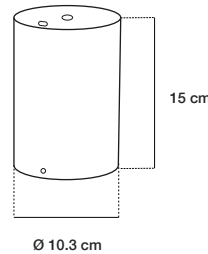

**Confirmar con su especialista de control la compatibilidad con luminarios.

Contacto:

www.sieclad.com