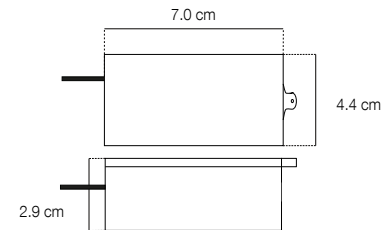

**Confirmar con su especialista de control la compatibilidad con luminarios.

Contacto:

www.sieclad.com