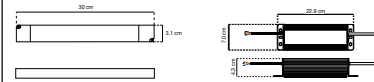

Fuente atenuable de voltaje 24 V
MOD. SDDV255PA / SVD24100WC
(1 INCLUIDO: 60 W / 100 W)