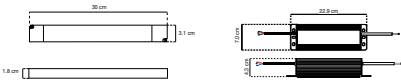

Fuente atenuable de voltaje 24 V
MOD. SDDV255PA / SVD24100WC
(1 INCLUIDO: 60 W / 100 W)