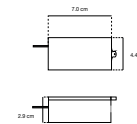

Controlador atenuable smart wifi 3 en 1
MOD. SWC-C310
INCLUIDO