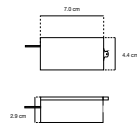

Controlador atenuable smart wifi 3 en 1
MOD. SWC-C310
INCLUIDO