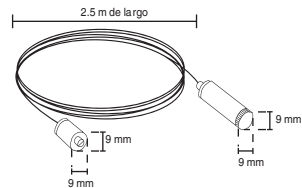

Cable de suspensión
MOD. 191SC80D
(4 INCLUIDOS)