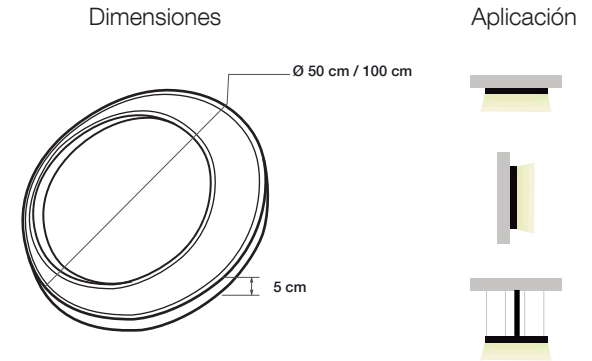

LUMINARIA LED HALOX DIM TO WARM SLF-207DWXXX-Z

Elegante / Interior / Dim to Warm

Luminaria decorativa para lista para Suspende/Sobreponer con tira led Dim to Warm con control IOT atenuable. Incluye Canope para registrar fuente atenuable y controlador IoT. Compatible con aplicación. Fácil instalación.

POR TAMAÑO

CÓDIGO	DIÁMETRO	CONSUMO	FLUJO LUMINOSO
SLF-207DW050-Z	50 cm	55 W	175 - 1,410 Lm
SLF-207DW100-Z	100 cm	104 W	330 - 2,690 Lm

POR MONTAJE

CÓDIGO	APLICACIÓN
SLF-207DWXXX-S	Suspendido
SLF-207DWXXX-C	Sobrepuesto