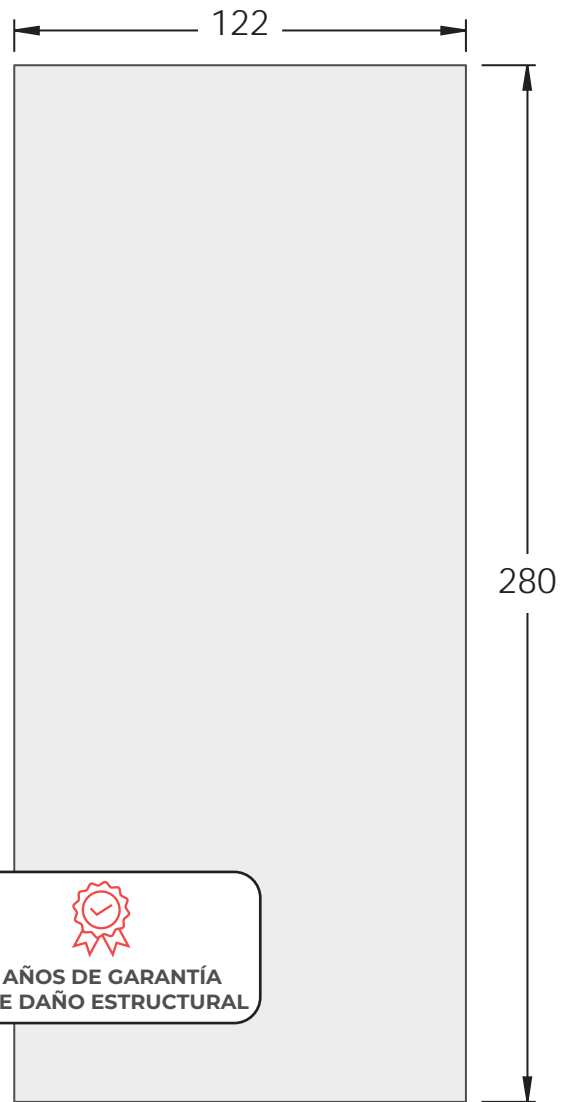

ESPECIFICACIONES DEL MATERIAL

Material:	PVC y Carbonato de Calcio
Aplicación:	Interior
Presentación de Venta:	Caja
Hojas por Caja:	10 Piezas
M2 por Caja:	34.16 m²
M2 por Hoja:	3.416 m²
Peso por Hoja:	20 kg

- Resistente al agua
- Se adapta a cambios climáticos
- Fácil instalación
- Amigable con el medio ambiente
- Bajo mantenimiento

Acotaciones en centímetros
Vista Frontal