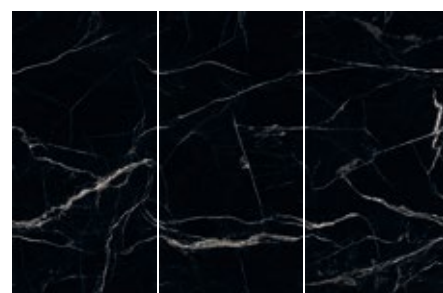

Infinity Bromo Space

Grey Calix

Prestige Black

80 x 160

Statuario Onyx

80 x 160

Infinity Emily Tusk

Infinity Peten

Statuario Black

Infinity Mitla

Infinity Nobu

Infinity Statuario

Infinity Blue Breccia

Infinity Sky Onyx Grey

Infinity Sueve

PORCELANATOS