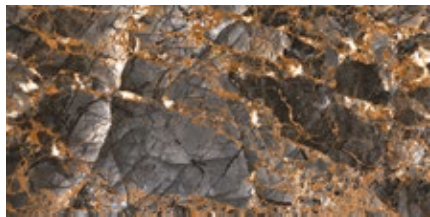

Statuario
Brillo / Mate

Exótico Black

6 caras