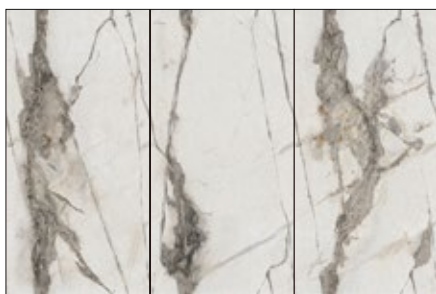

Infinity Bromo Space

Grey Calix

Prestige Black

80 x 160

Statuario Onyx

80 x 160

Infinity Emily Tusk

Infinity Peten

Statuario Black

Infinity Mitla

Infinity Nobu

Infinity Statuario

Infinity Blue Breccia

Infinity Sky Onyx Grey

Infinity Sueve

PORCELANATOS