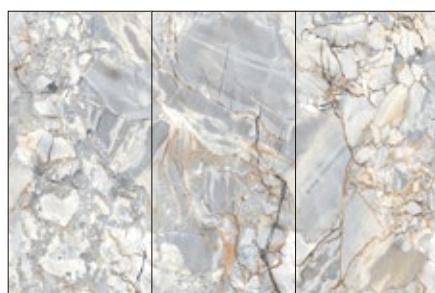

Infinity Bromo Space

Grey Calix

Prestige Black

80 x 160

Statuario Onyx

80 x 160

Infinity Emily Tusk

Infinity Peten

Statuario Black

Infinity Mitla

Infinity Nobu

Infinity Statuario

Infinity Blue Breccia

Infinity Sky Onyx Grey

Infinity Sueve

PORCELANATOS