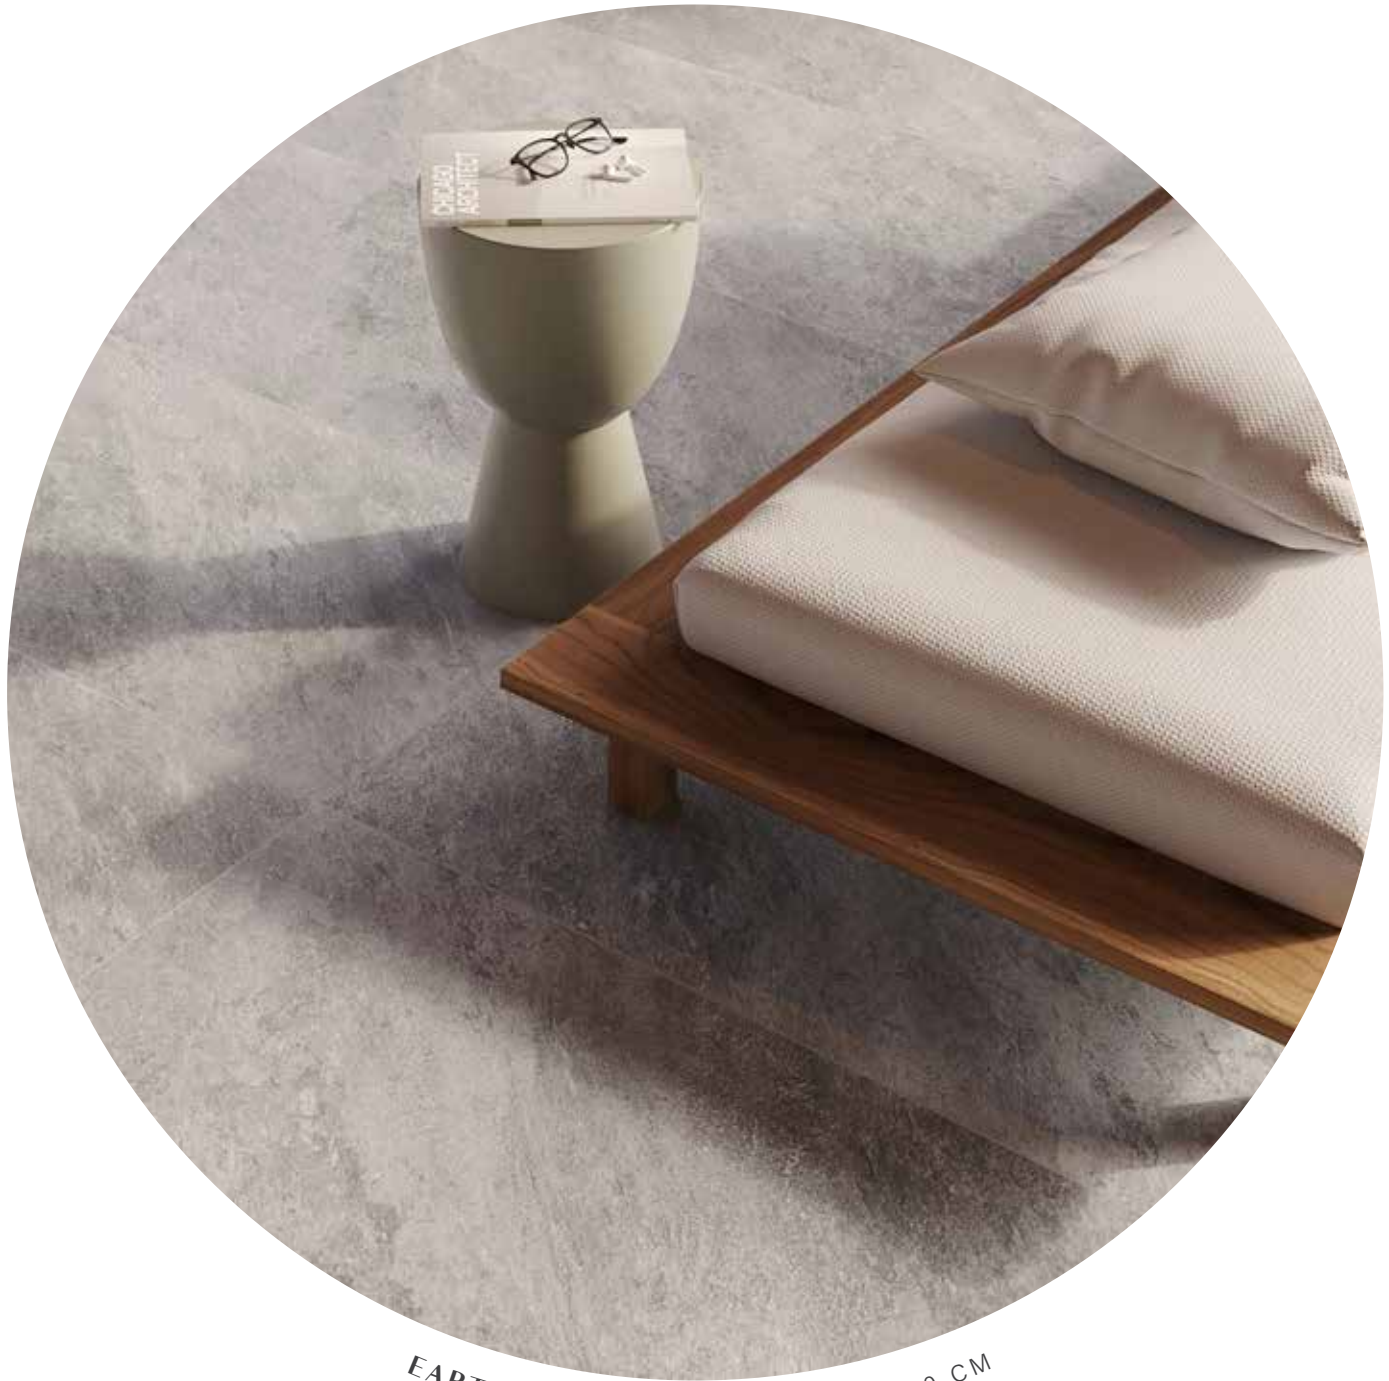

EARTHSTONE

Fusión entre naturaleza y arquitectura

EARTHSTONE ATLAS GRAY | 60x120 CM