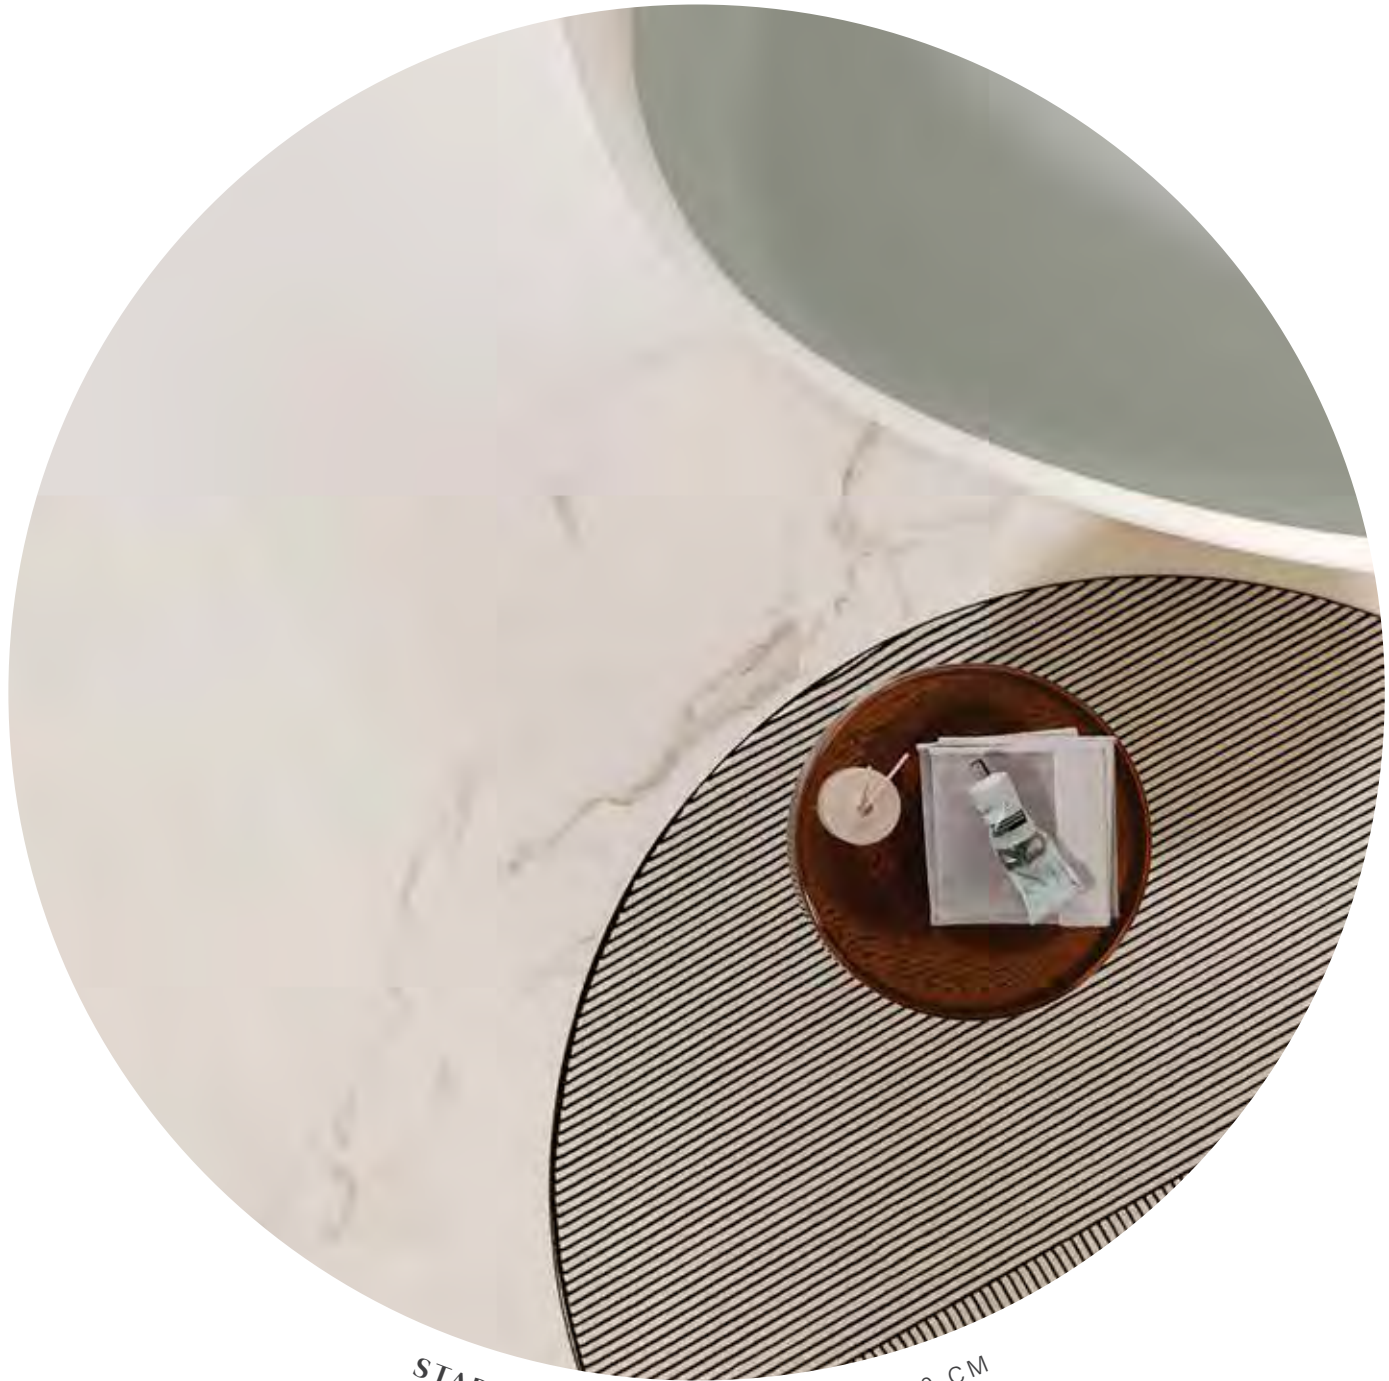

STARGAZE

Experiencia visual auténtica

STARGAZE COPPER WHITE | 75x150 CM