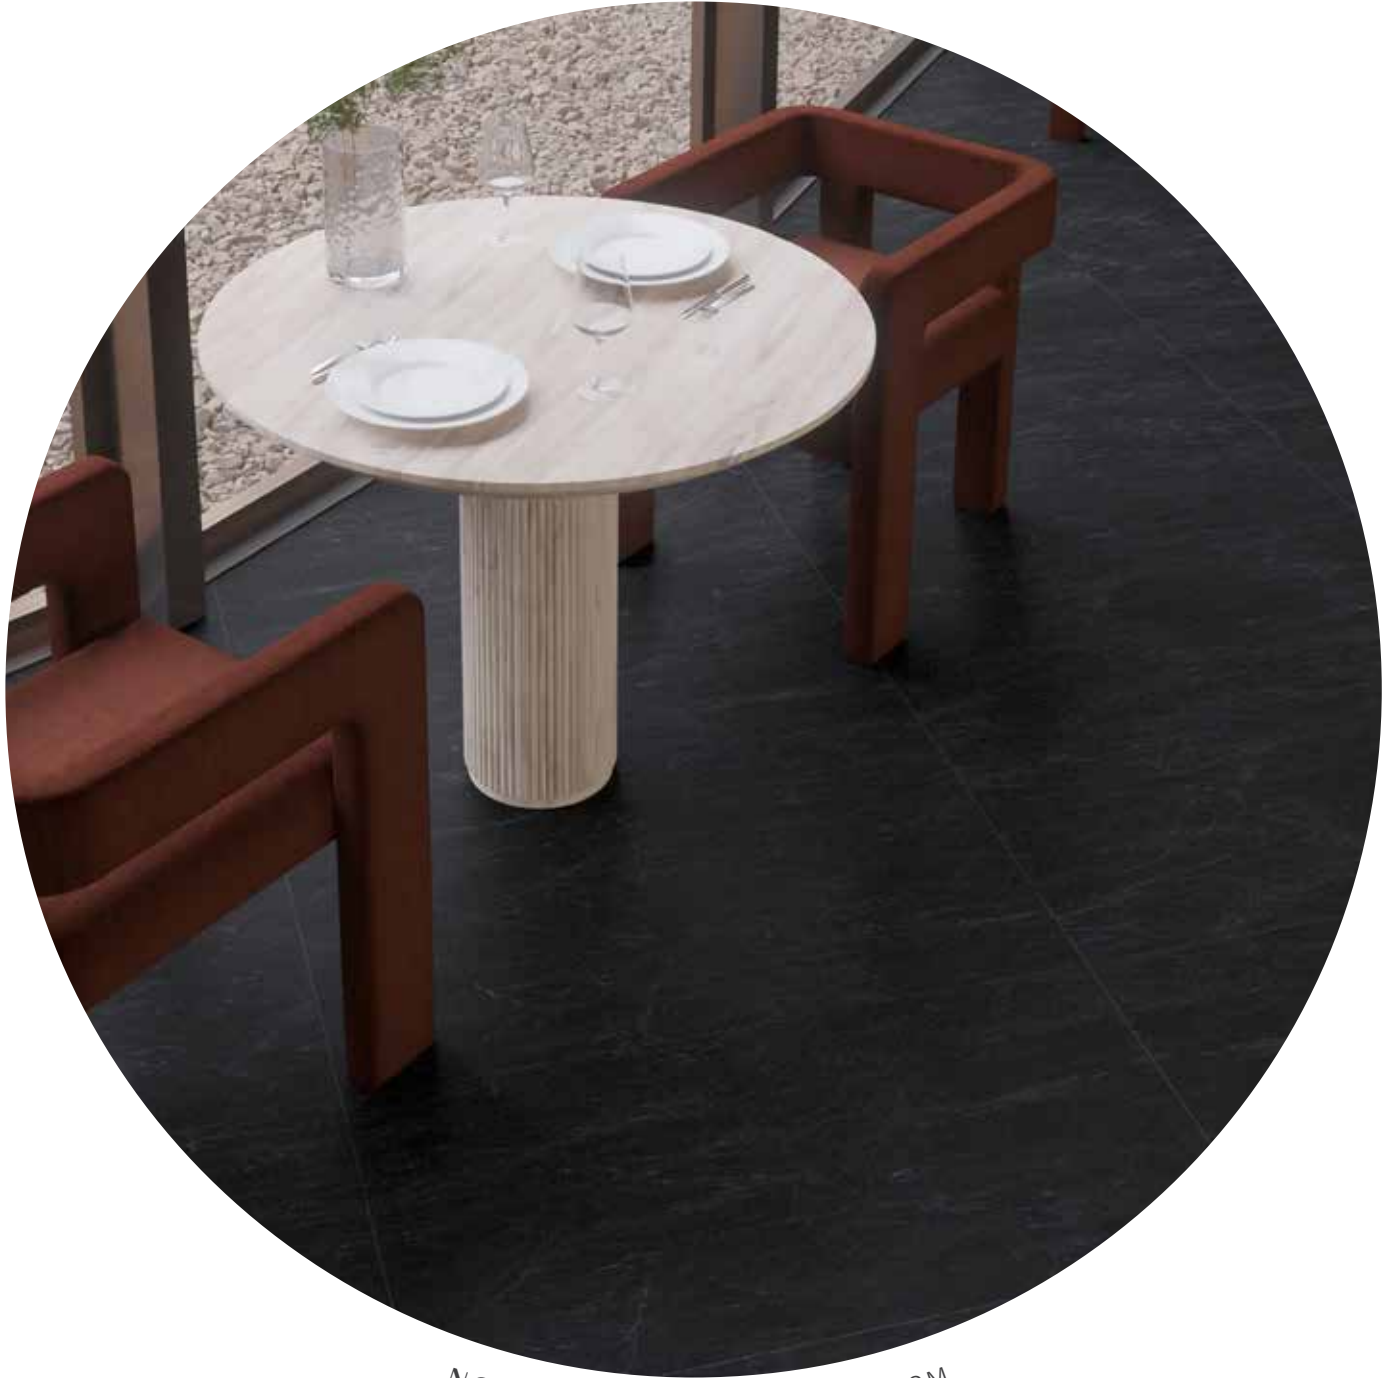

NOVELTY

Destellos nocturnos

NOVELTY NEGRESCO | 60x120 CM