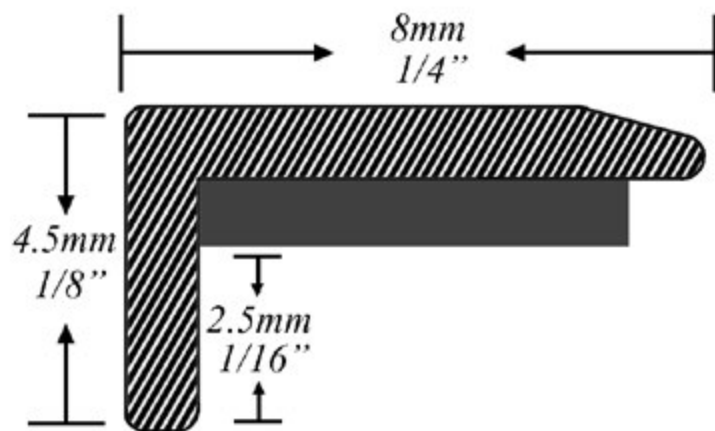

¿QUÉ SON P&S TRIMS?

P&S TRIMS son una nueva moldura completamente versátil hecha de un cuerpo de aluminio y PVC, completamente auto adherible, para poder instalar sin mayor complicación.

Puede usarse con la nueva serie PEEL&STICK o como un acento decorativo en los espacios.