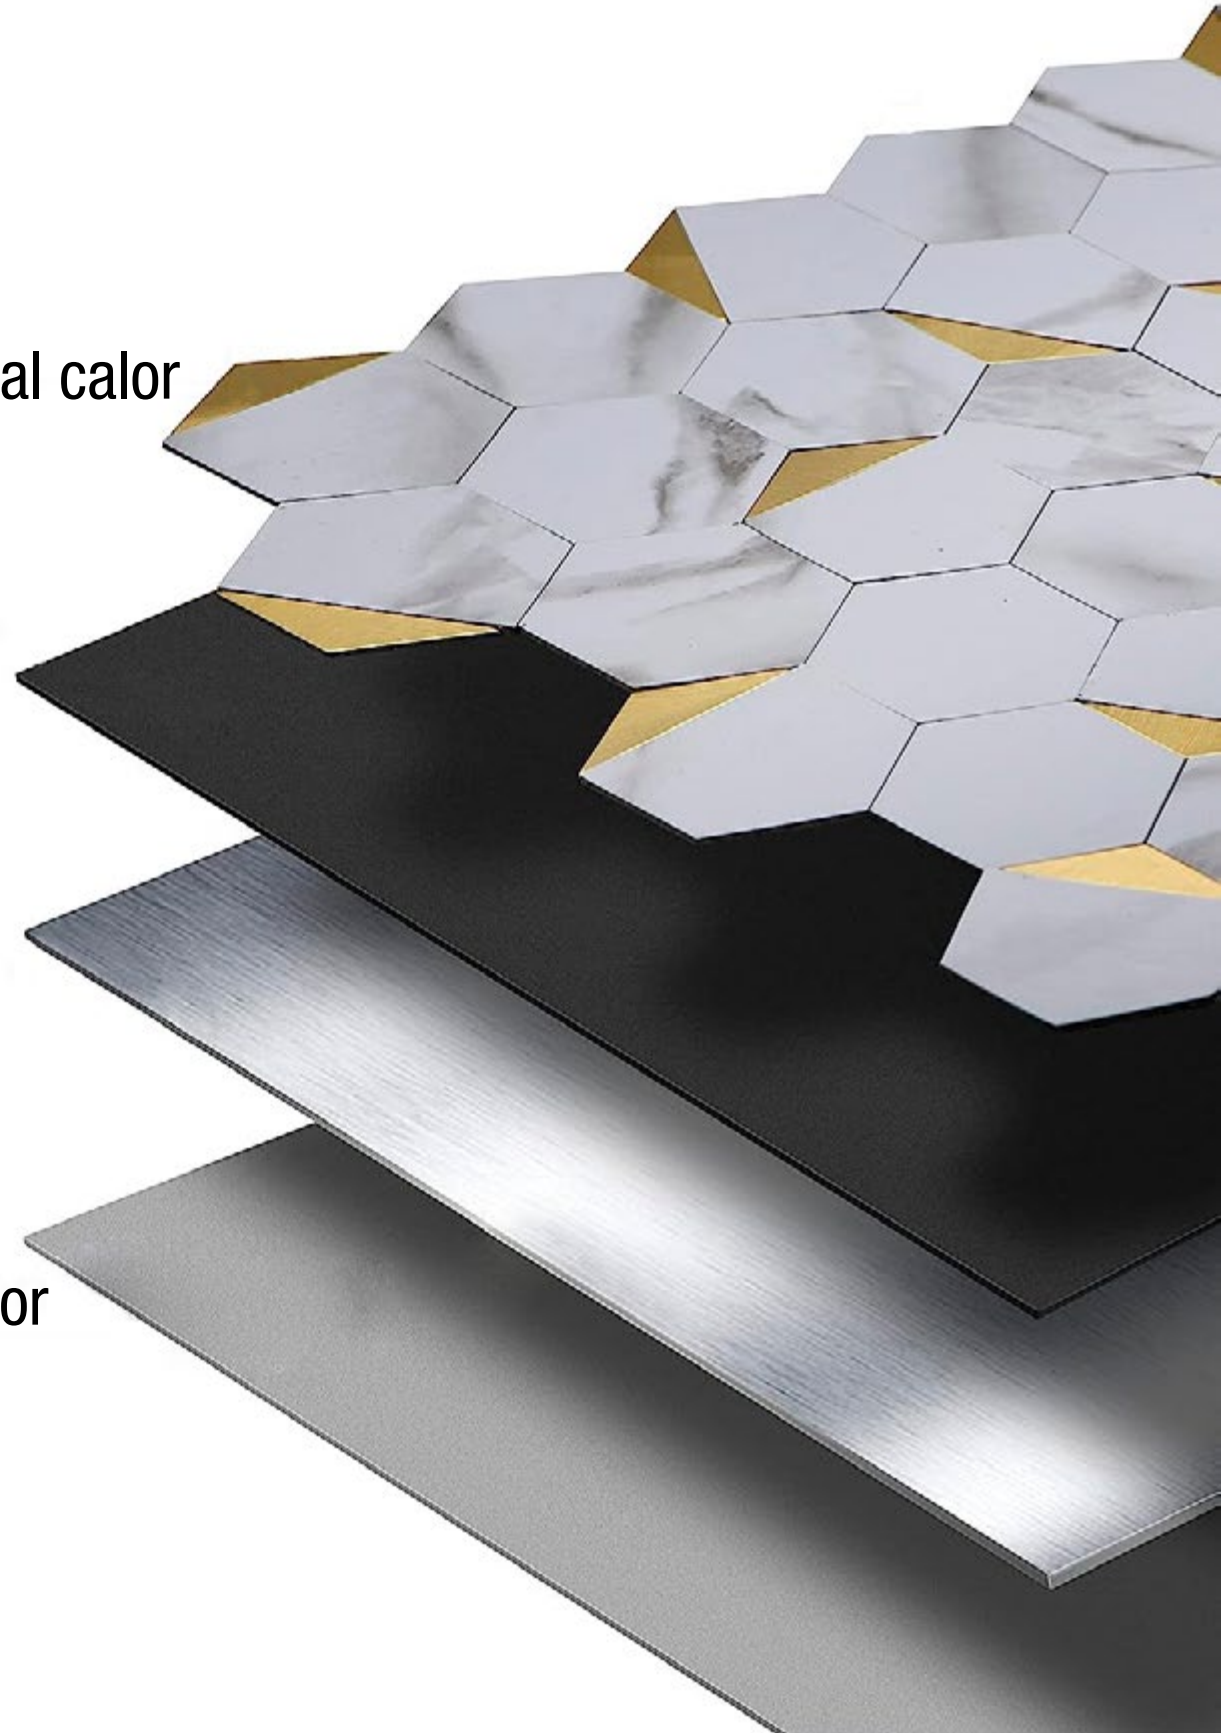

The background features a repeating pattern of teal-colored hexagons. Each hexagon is divided into six triangular segments by white lines that radiate from its center to its vertices. The hexagons are arranged in a staggered grid, with white space between them.

VENTAJAS

Resistente al calor

Suave al tacto

Color siempre vivo

Solo desprende y pega

Fácil de limpiar

Resistente a golpes

Alta durabilidad

Resistente al agua

COMPOSICIÓN

Capa decorativa resistente al calor

Núcleo compuesto rígido

Lámina inferior de aluminio

Capa autoadherible posterior

INSTALACIÓN

1. Mide y corta

2. Despega

3. Coloca y emboquilla

4. Listo

SUPERFICIES APROPIADAS

Muro liso y limpio

Azulejos

Acero Inoxidable

Madera