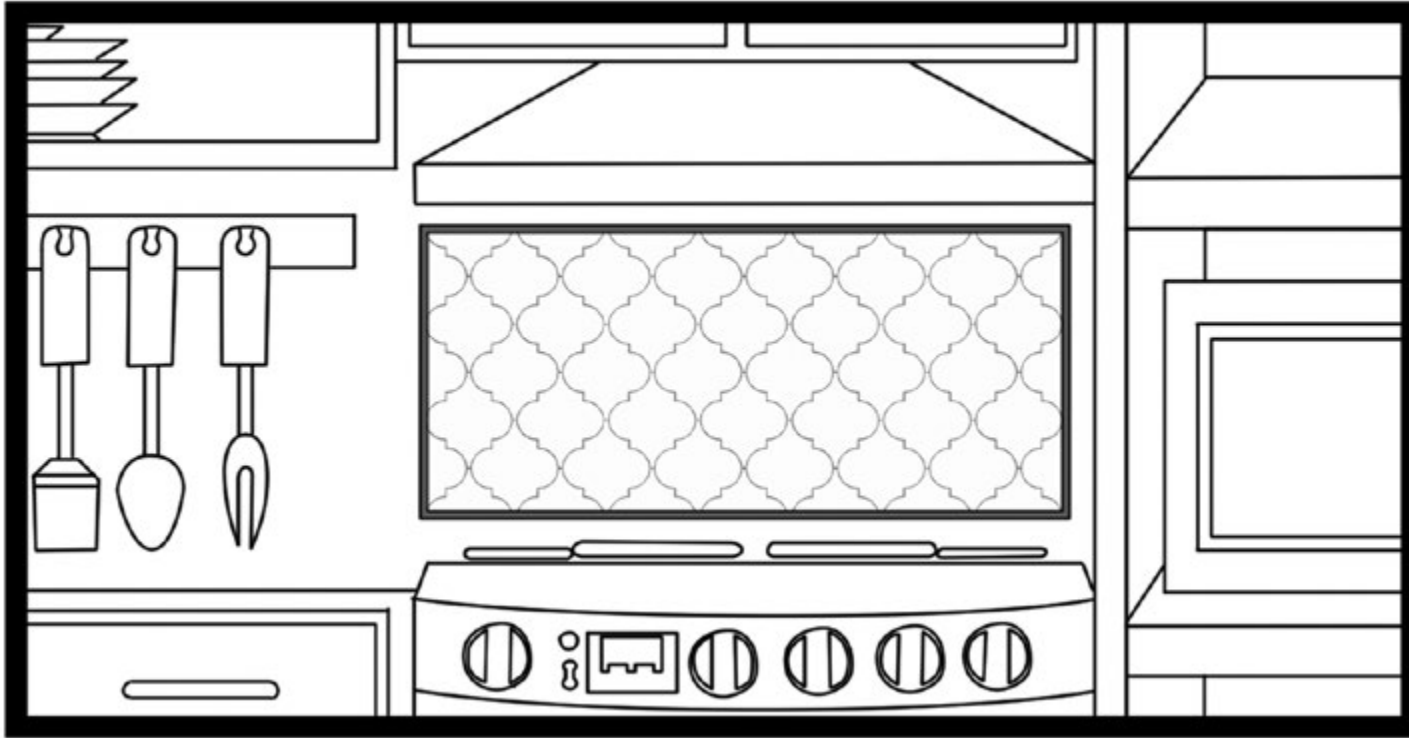

¿CÓMO USAR P&S TRIMS?

Acompañando a nuestra serie PEEL&STICK en muros y backsplash.