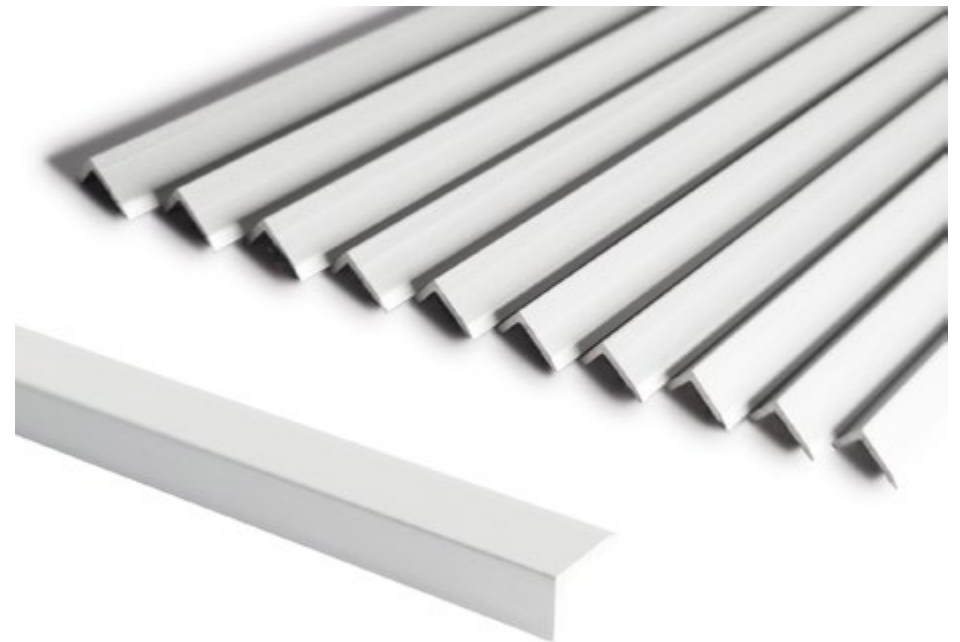

188894 P&S ART DECO BLUE 15.3X17.7 CM

STONE&GOLD

188904 P&S STONE&GOLD 25.5X29.2 CM

WHITE PICKET

188892 P&S WHITE PICKET 28.2X26.7 CM

P&S TRIMS

188900 P&S TRIM BLACK 8X91.4 CM

188901 P&S TRIM MILKY WHITE 8X91.4 CM

188902 P&S TRIM SILVER 8X91.4 CM

¿QUÉ SON P&S TRIMS?

P&S TRIMS son una nueva moldura completamente versátil hecha de un cuerpo de aluminio y PVC, completamente auto adherible, para poder instalar sin mayor complicación.