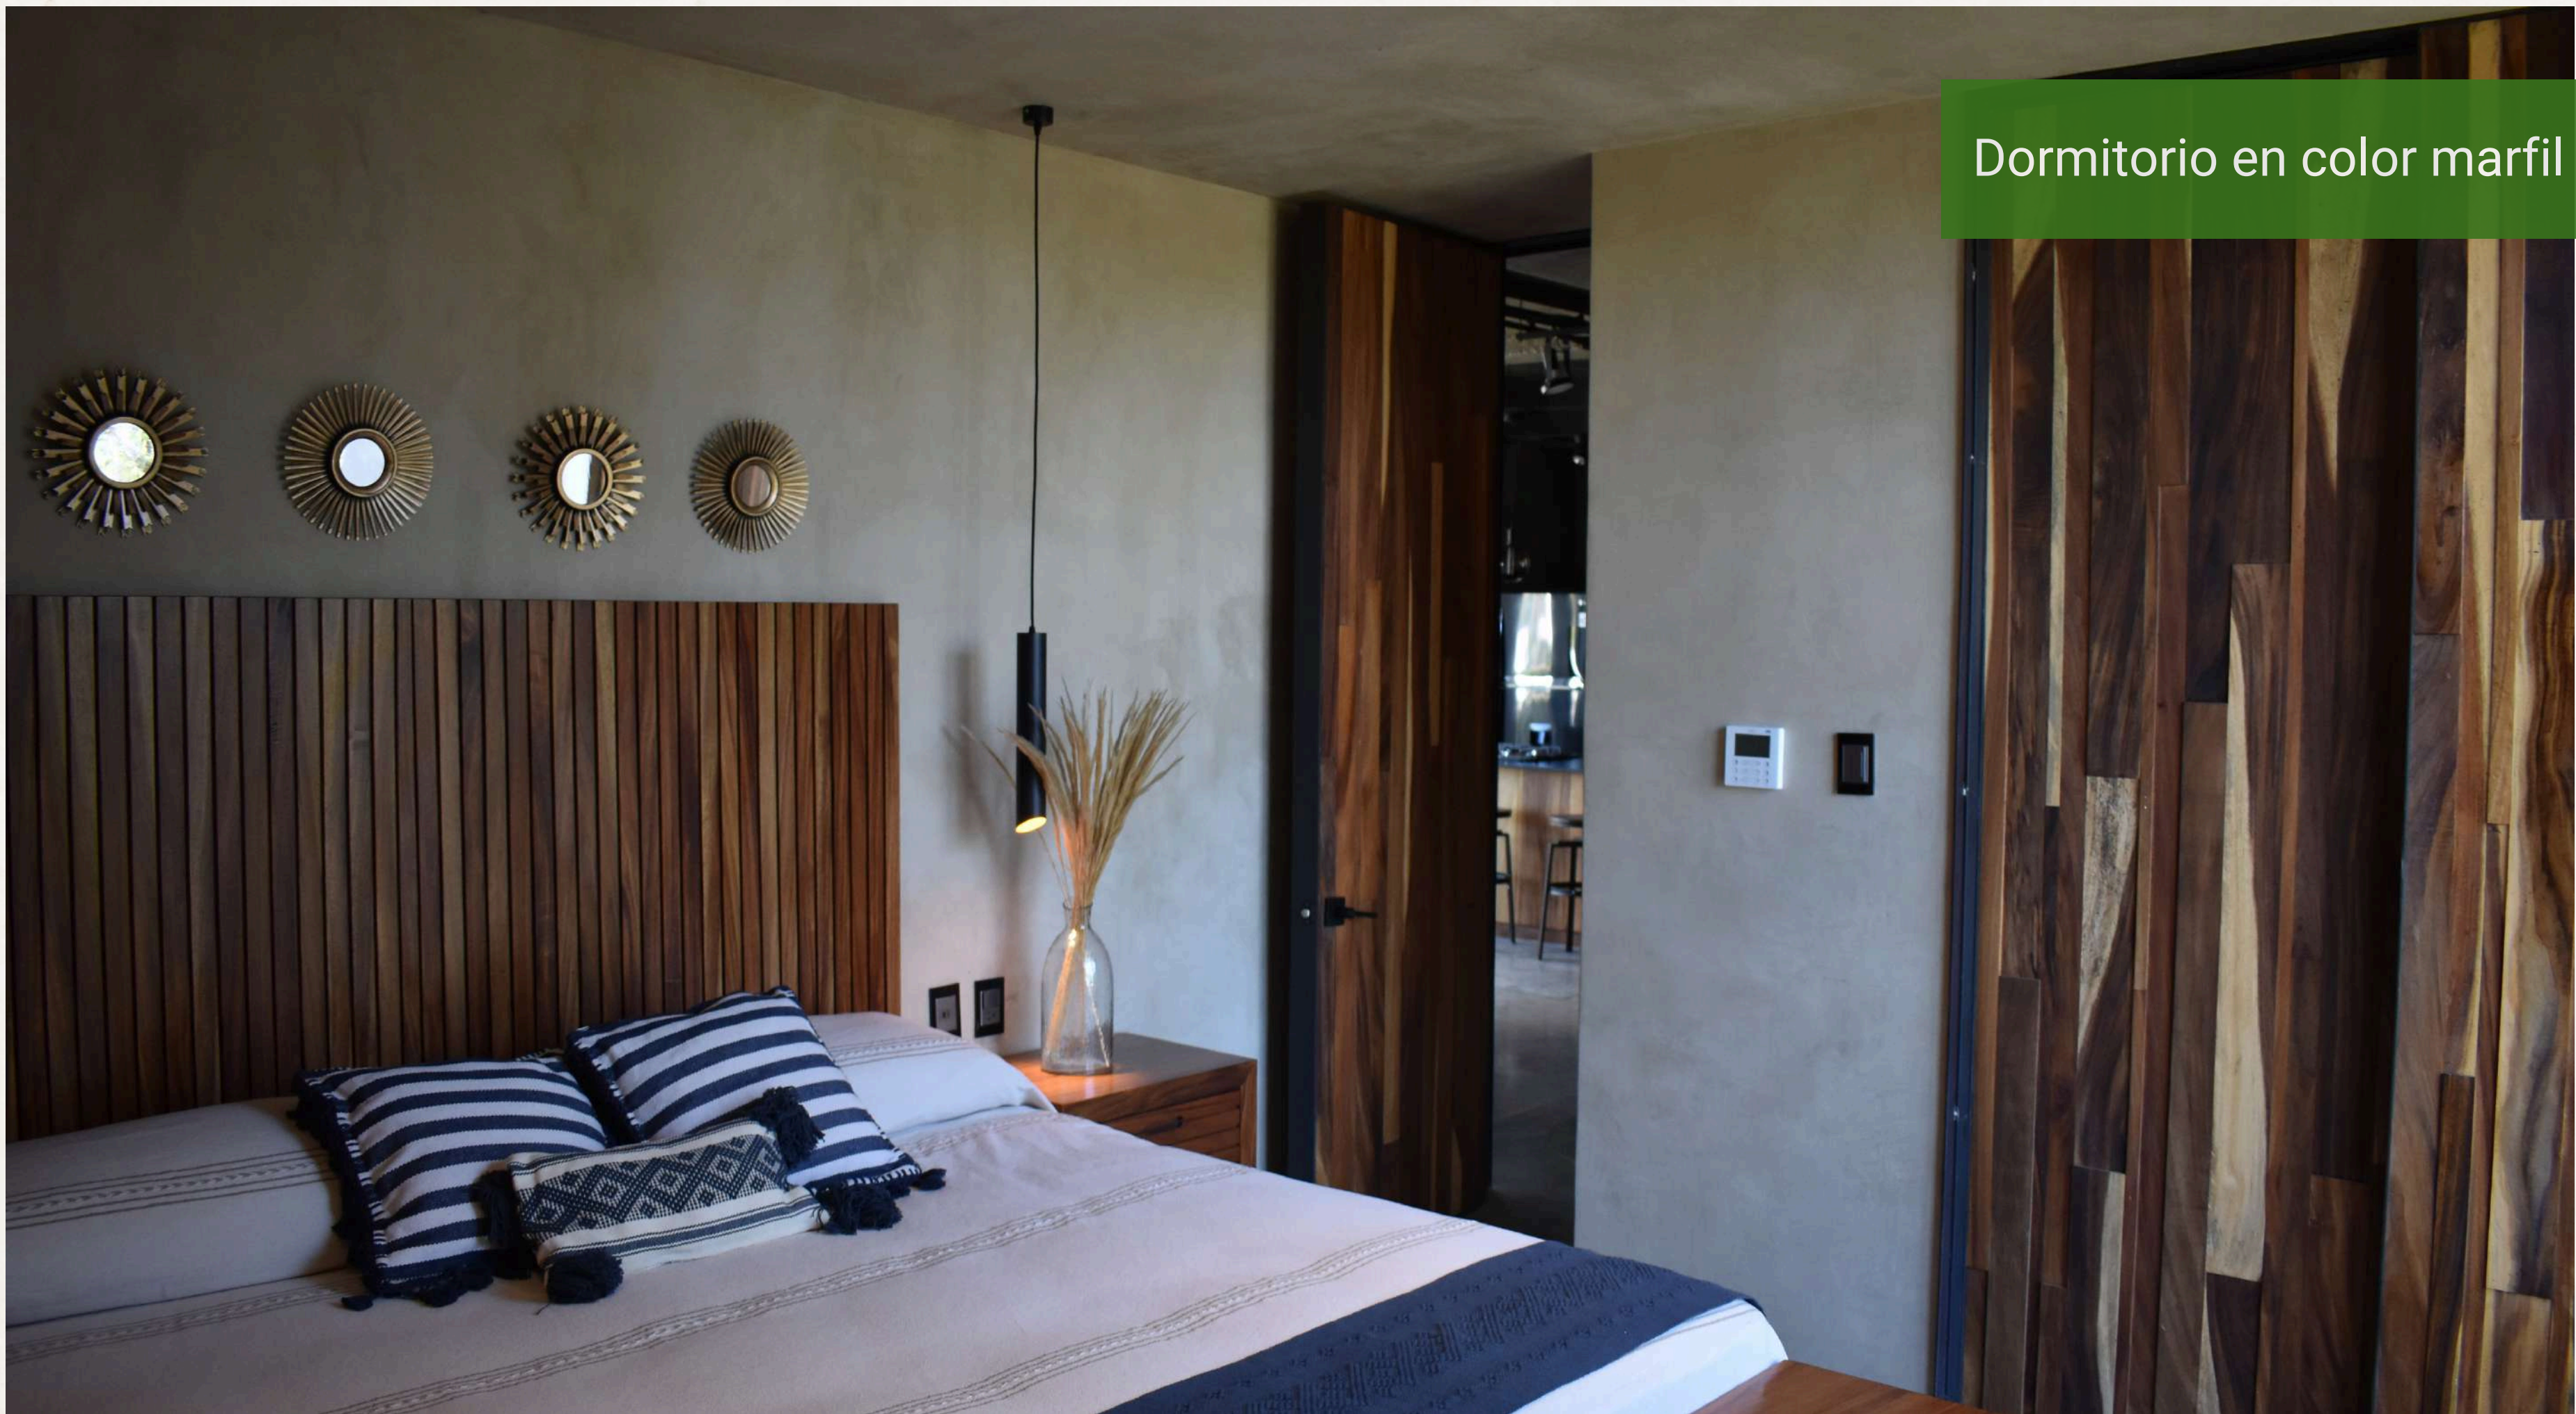

Dormitorio en color marfil