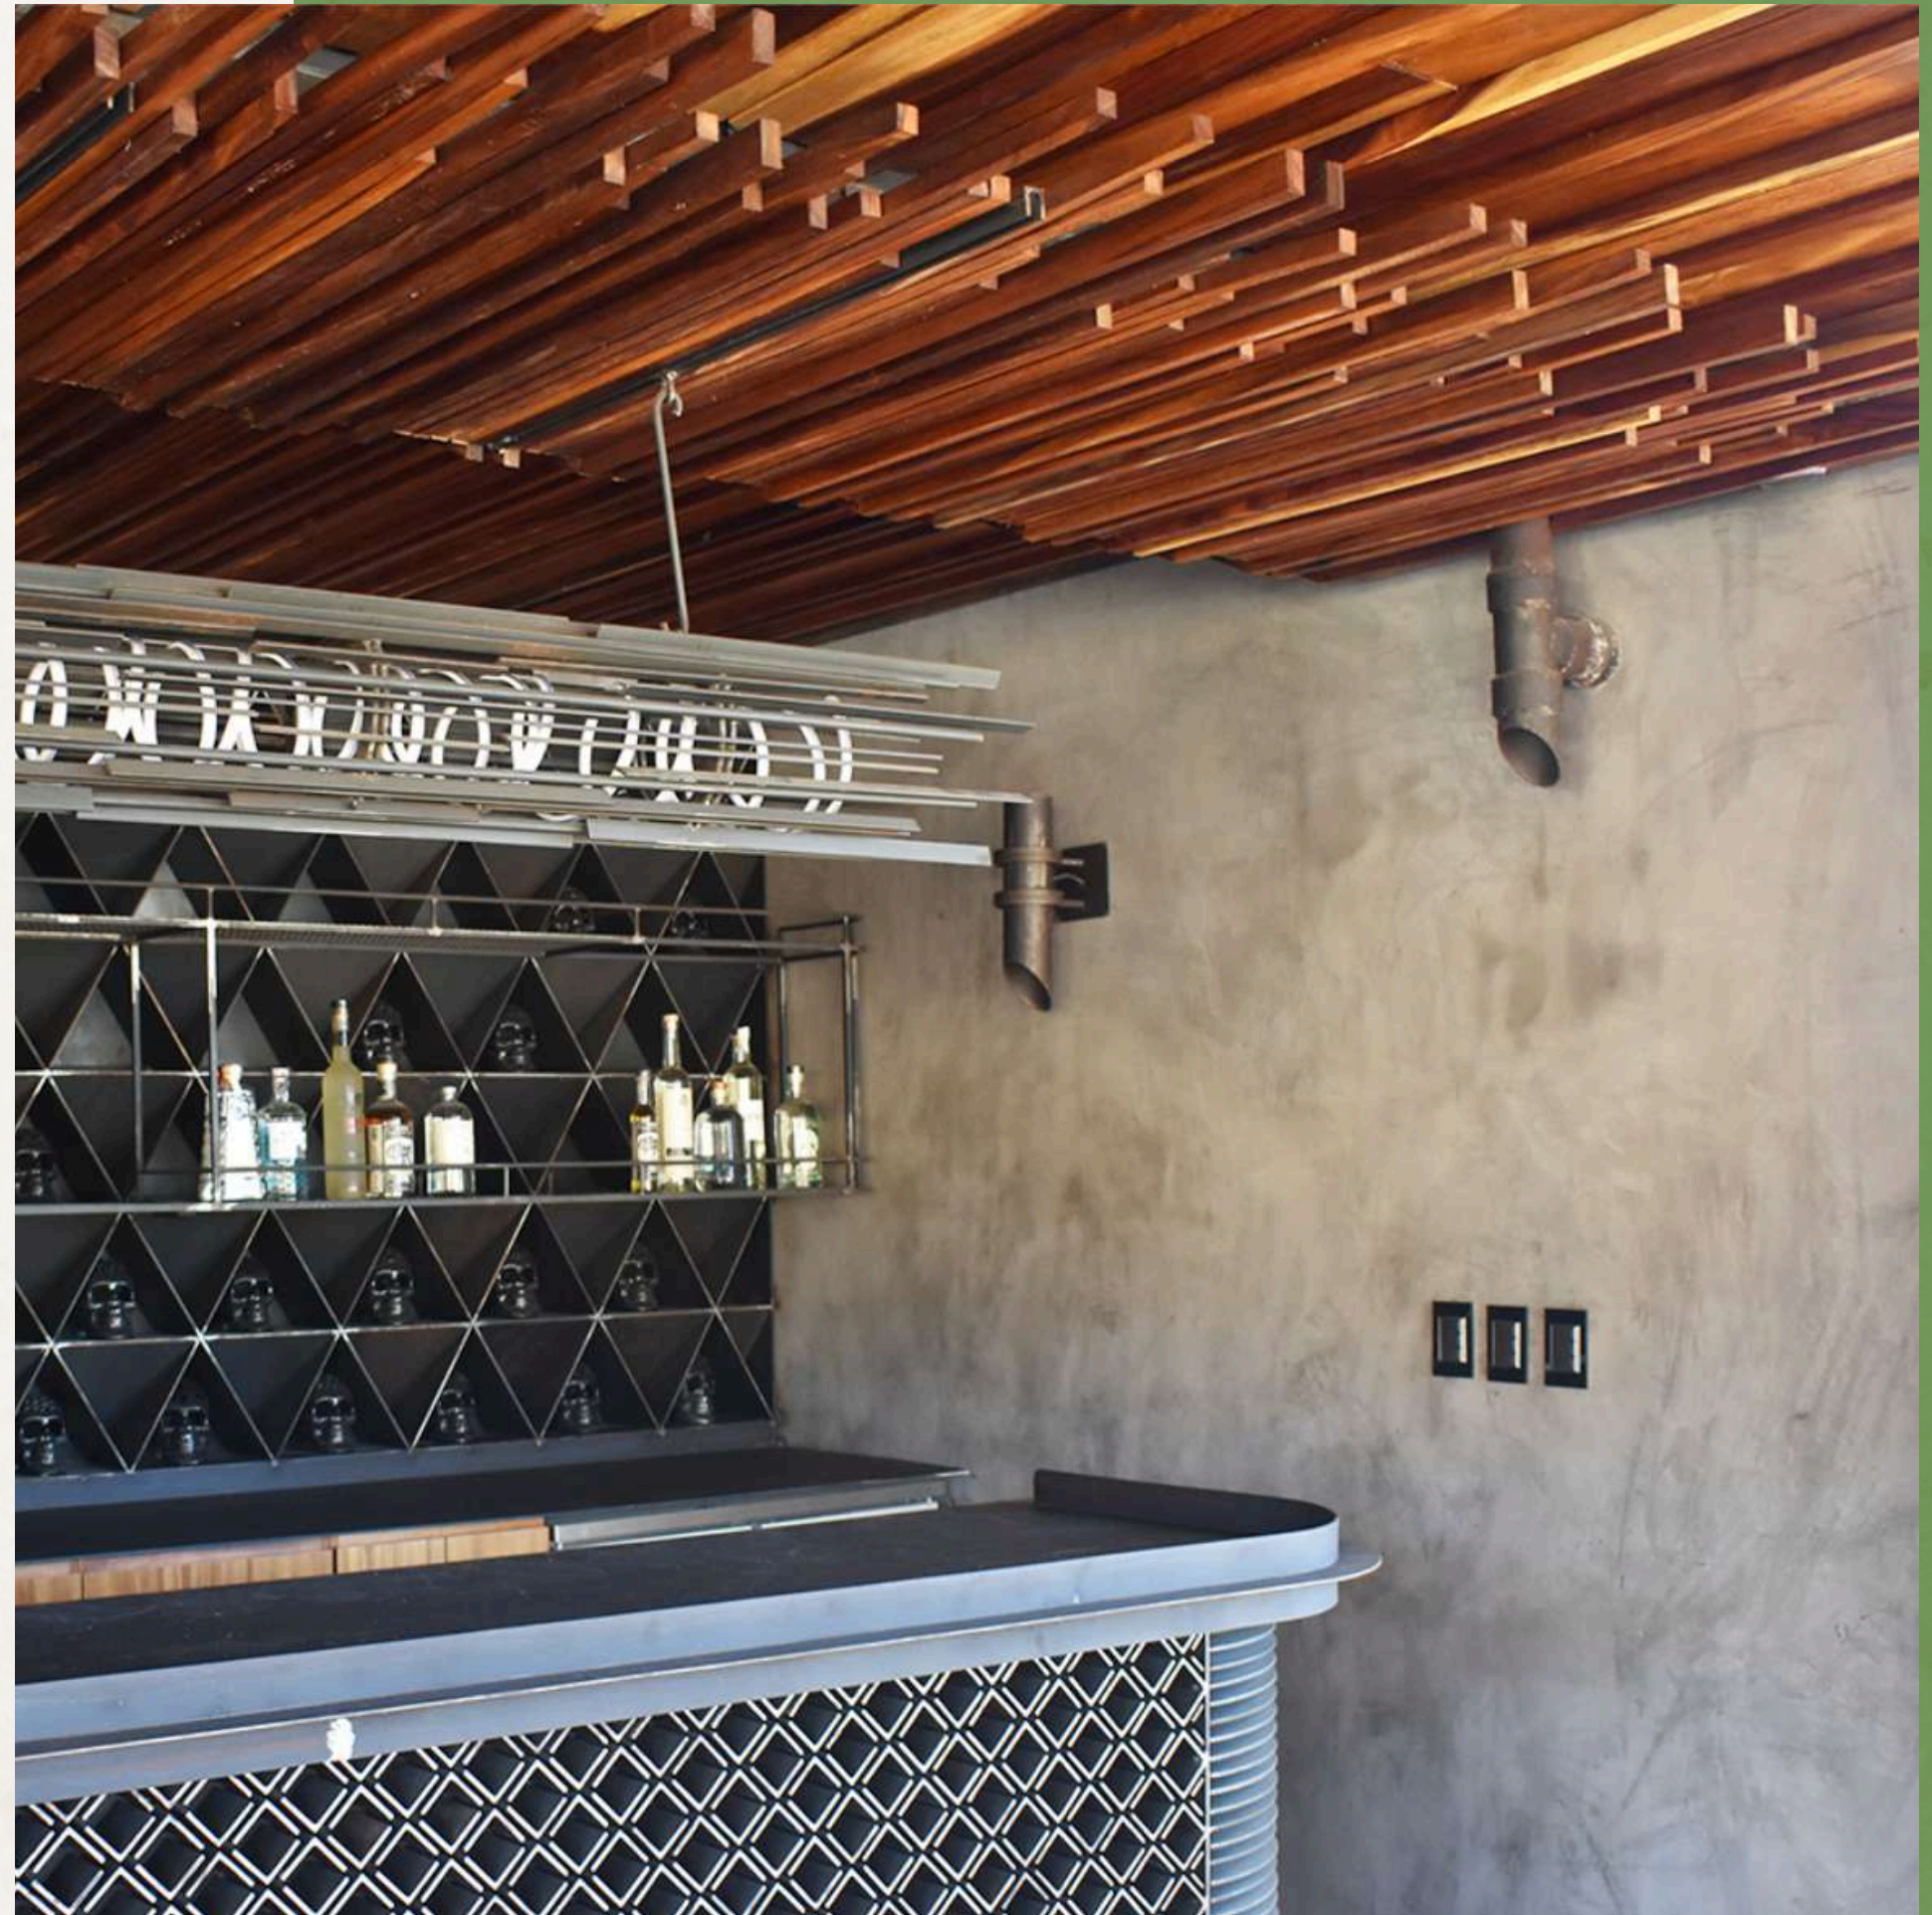

# Beneficios

- Fácil de colocar.
- 19 colores de línea.
- Es de fraguado rápido.
- Espesor desde 3 a 25 mm.
- Ideal para muros, pisos, escaleras, barras, baños, albercas y mucho más.