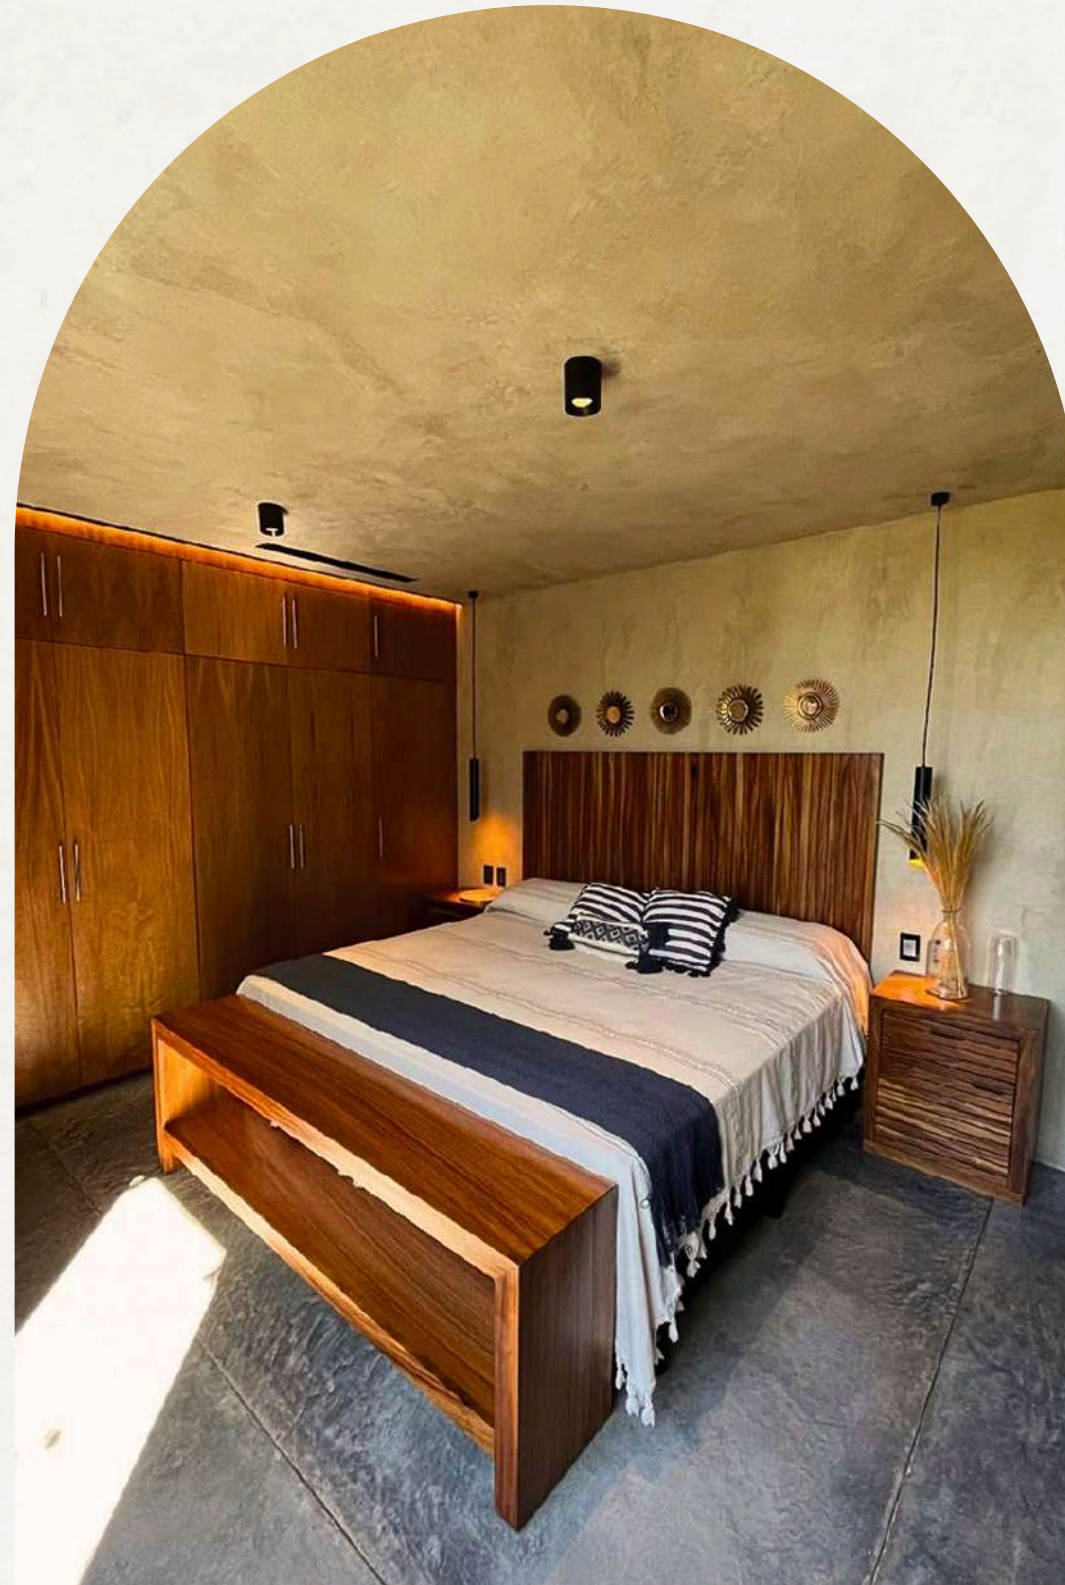

Microcemento artesanal