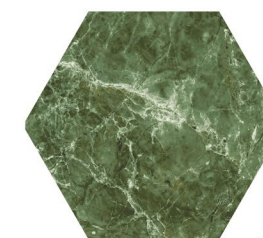

Hex Mármol Verde ¡NUEVO!
Porcelánico / 15 x 17.3 cm x 8.2 mm