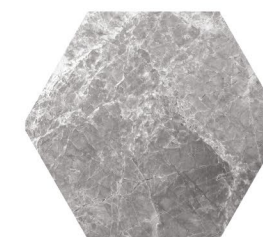

Cement Hex Grey ¡NUEVO!
Porcelánico / 15 x 17.3 cm x 8.2 mm

Singapur Azul ¡NUEVO!
Porcelánico / 15 x 15 cm x 8.5 mm

Singapur Verde ¡NUEVO!
Porcelánico / 15 x 15 cm x 8.5 mm

Hexa Mármol Carrara
Porcelánico / 14 x 16.3 cm x 8 mm

Hexa Mármol Gris Perla
Porcelánico / 14 x 16.3 cm x 8 mm

Hexa Mármol Marquina
Porcelánico / 14 x 16.3 cm x 8 mm

Hexa Blanco Brillo
Pasta blanca / 15 x 17 cm x 8 mm

Hexa Grafito Brillo
Pasta blanca / 15 x 17 cm x 8 mm