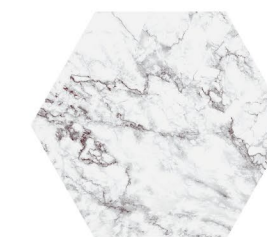

ELEGANCIA Y CARÁCTER EN TUS ESPACIOS

ELEGANCIA Y CARÁCTER

Relieves

Hex Navy Matt ¡NUEVO!
Porcelánico / 15 x 17.3 cm x 8.2 mm

Hex Mármol Verde ¡NUEVO!
Porcelánico / 15 x 17.3 cm x 8.2 mm

Cement Hex Brown ¡NUEVO!
Porcelánico / 15 x 17.3 cm x 8.2 mm

Cement Hex Grey ¡NUEVO!
Porcelánico / 15 x 17.3 cm x 8.2 mm

Singapur Azul ¡NUEVO!
Porcelánico / 15 x 15 cm x 8.5 mm

Singapur Verde ¡NUEVO!
Porcelánico / 15 x 15 cm x 8.5 mm

Hexa Mármol Carrara
Porcelánico / 14 x 16.3 cm x 8 mm

Hexa Mármol Gris Perla
Porcelánico / 14 x 16.3 cm x 8 mm

Hexa Mármol Marquina
Porcelánico / 14 x 16.3 cm x 8 mm

Hexa Blanco Brillo
Pasta blanca / 15 x 17 cm x 8 mm

Hexa Grafito Brillo
Pasta blanca / 15 x 17 cm x 8 mm