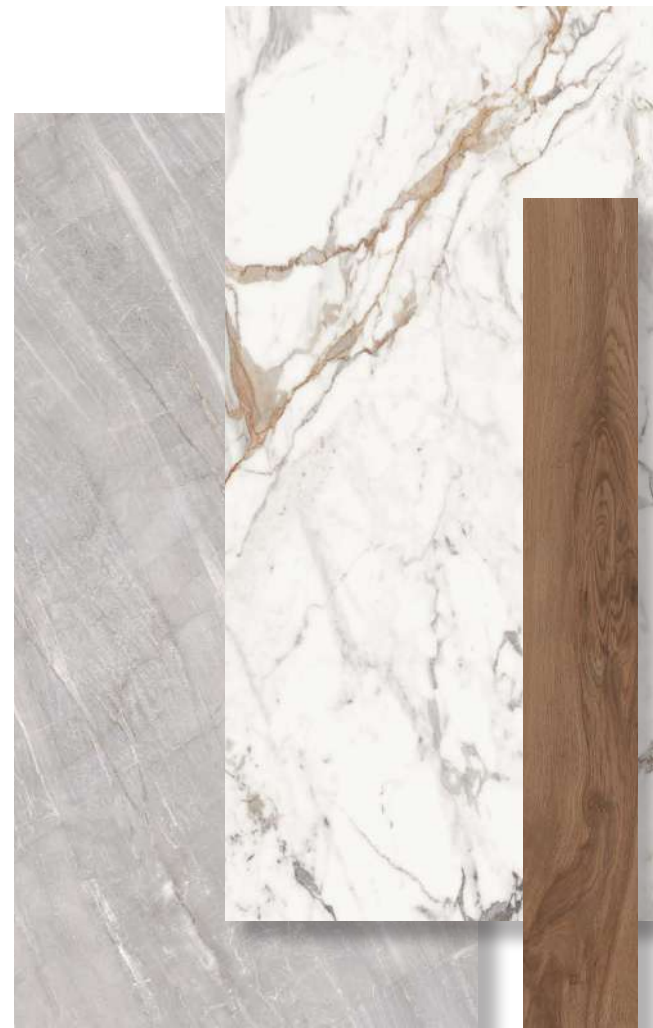

LUX MARBLE

mix & match

Lux Marble Calacatta Gold
80x180 cm +

Lux Marble Green Alpi
80x180 cm +

Lux Marble Calacatta Gold
80x180 cm +

Marble Slab Taj Mahal
90x180 cm

Avantgard Rovere
22.5x180 cm

Avantgard Natural 22.5x180 cm

Avantgard Rovere
22.5x180 cm

Marble Slab Saint Laurent
90x180 cm

LUX MARBLE

Pieza suelta

Pieza suelta

Panel

Panel

Nota importante: Instalación exclusiva de Calacatta Gold con colores claros de boquilla sin sellador; Blanca, Antique y White Pearl.