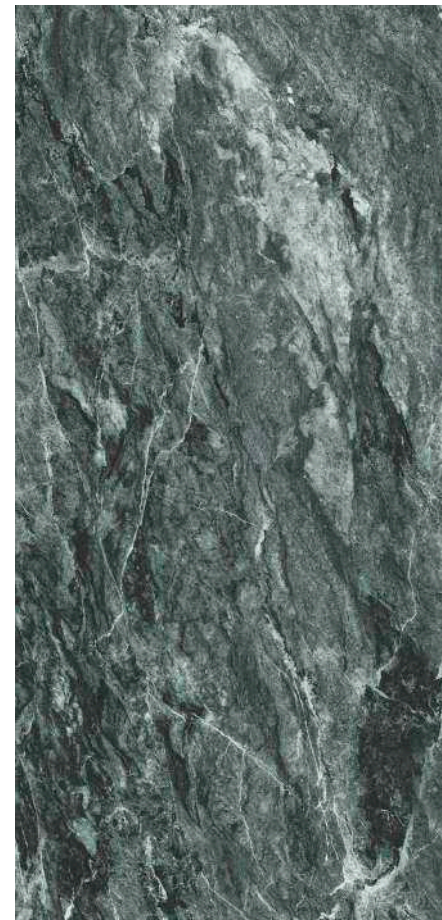

LUX MARBLE

mix & match

Lux Marble Calacatta Gold
80x180 cm +

Lux Marble Green Alpi
80x180 cm +

Lux Marble Calacatta Gold
80x180 cm +

Marble Slab Taj Mahal
90x180 cm

Avantgard Rovere
22.5x180 cm

Avantgard Natural 22.5x180 cm

Avantgard Rovere
22.5x180 cm

Marble Slab Saint Laurent
90x180 cm

LUX MARBLE

Pieza suelta

Pieza suelta

Panel

Panel

Nota importante: Instalación exclusiva de Calacatta Gold con colores claros de boquilla sin sellador; Blanca, Antique y White Pearl.