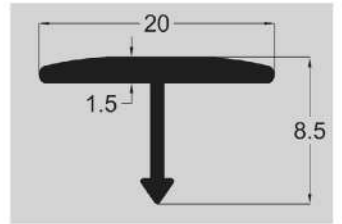

## PERFIL T

8.5 mm x 2.5 m

**¡NUEVO!**  
Plata Brillo  
Aluminio

**¡NUEVO!**  
Plata Mate  
Aluminio

**¡NUEVO!**  
Plata Cepillado  
Aluminio

**Perfil T**  
Medidas