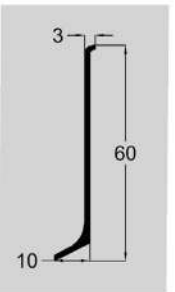

## ZOCLOS

60 mm x 2.5 m

**Plata Mate**  
Aluminio

**Plata Cepillado**  
Aluminio

**Oro Mate**  
Aluminio

**Zoclo**  
Medidas

**Cobre Brillo**  
Aluminio

**Cobre Mate**  
Aluminio