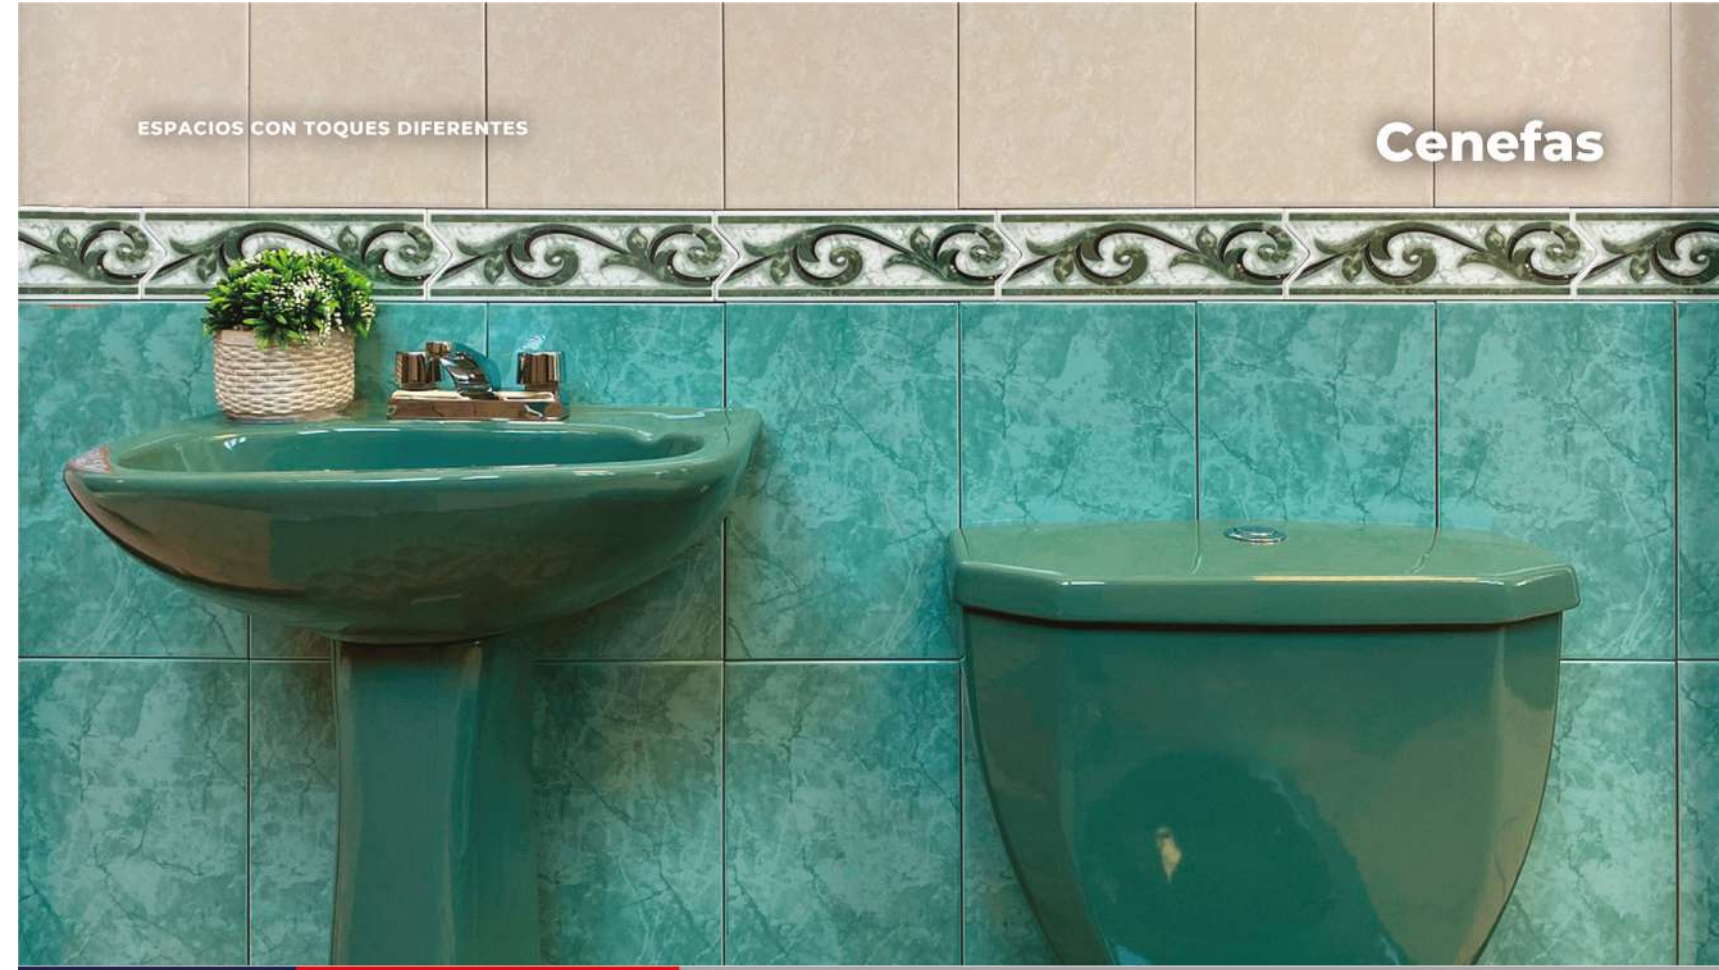

Cenefas

ESPACIOS CON TOQUES DIFERENTES

ESPACIOS CON TOQUES DIFERENTES

Cenefas