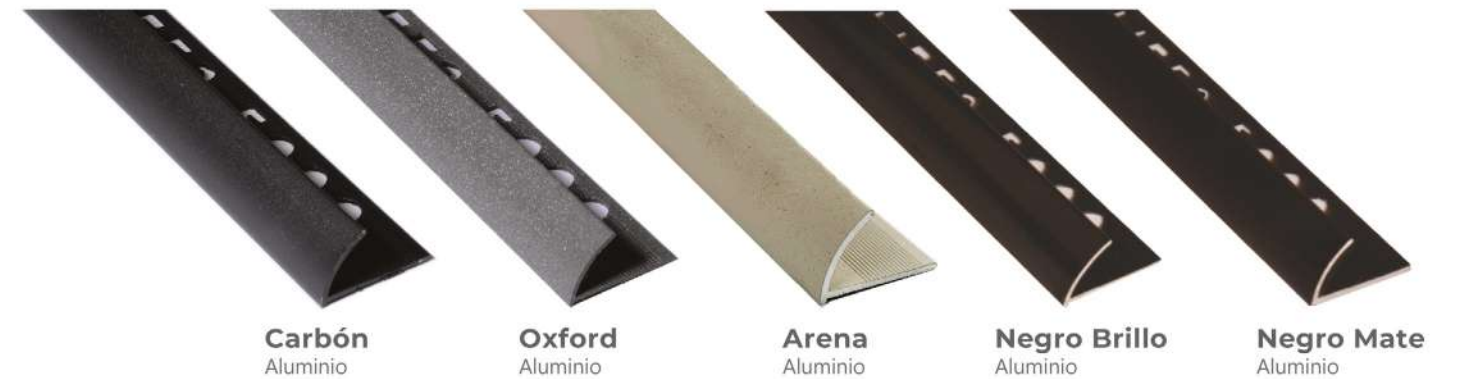

## EUROCANTO

12 mm x 2.5 m

Eurocanto  
Medidas

**¡NUEVO!**  
Champagne Brillo  
Aluminio

**¡NUEVO!**  
Champagne Mate  
Aluminio

**¡NUEVO!**  
Cobre Cepillado  
Aluminio

Carbón  
Aluminio

Oxford  
Aluminio

Arena  
Aluminio

Negro Brillo  
Aluminio

Negro Mate  
Aluminio

Plata Brillo  
Aluminio

Plata Mate  
Aluminio

Plata Cepillado  
Aluminio

Cobre Brillo  
Aluminio

Cobre Mate  
Aluminio