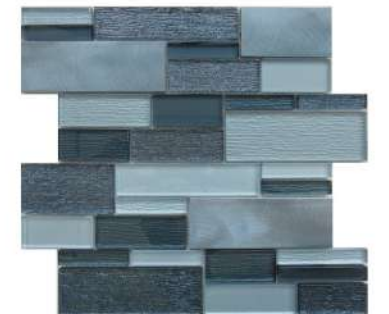

Esparta
Vidrio y aluminio
30 x 29.5 cm x 8 mm