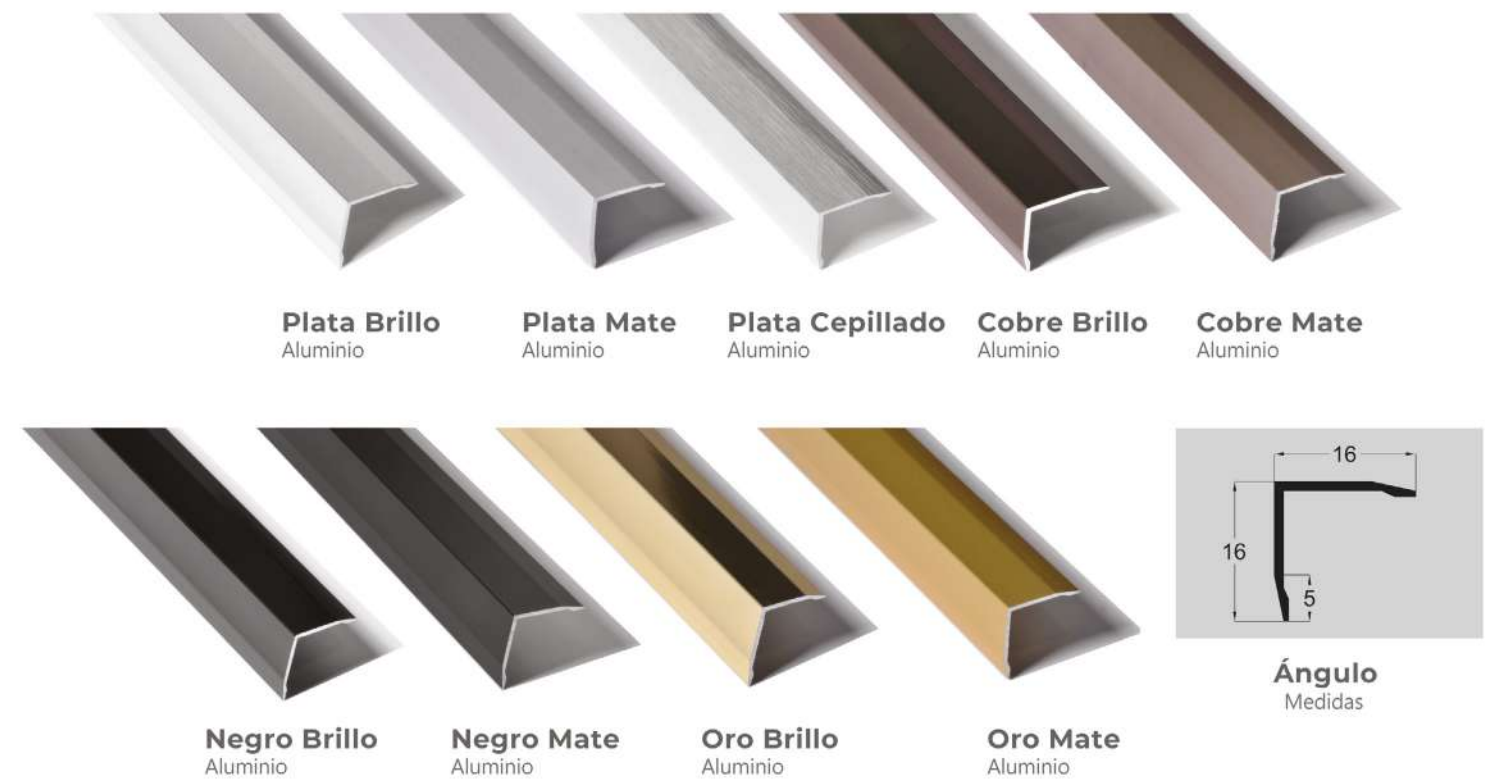

ÁNGULOS

16 mm x 2.5 m