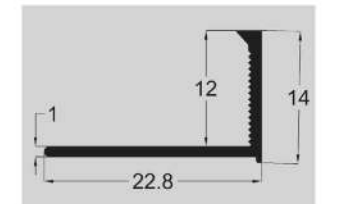

## PERFIL L

12 mm x 2.5 m

**¡NUEVO!**  
Negro Brillo  
Aluminio

**¡NUEVO!**  
Negro Mate  
Aluminio

**¡NUEVO!**  
Cobre Mate  
Aluminio

**¡NUEVO!**  
Champagne Brillo  
Aluminio

**Perfil L**  
Medidas

**Plata Brillo**  
Aluminio