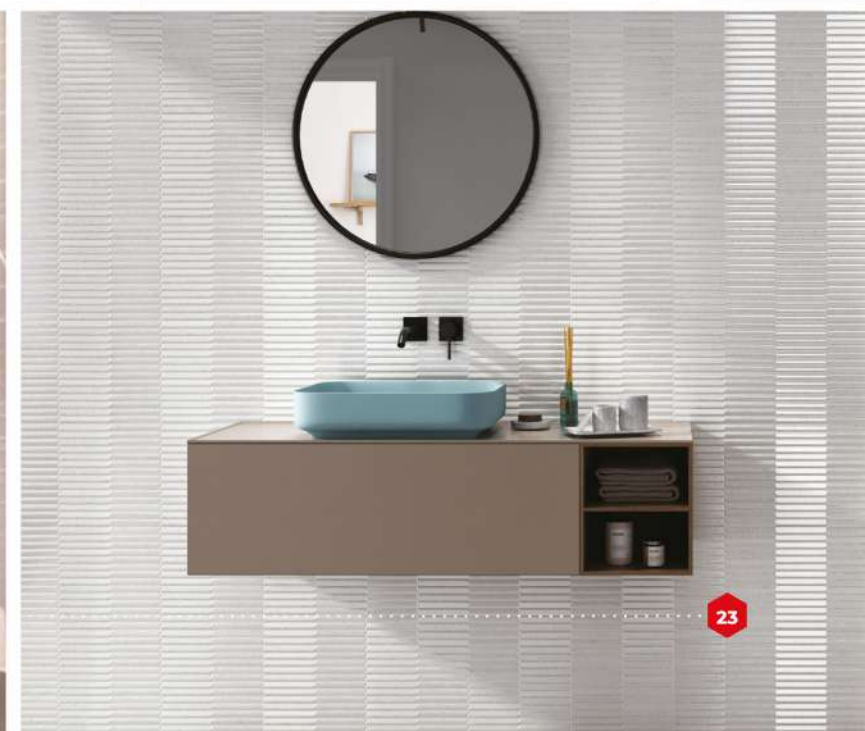

# Fachaleta

HOMENAJE A LA NATURALEZA

Fachaleta

**Topp Blanco**  
Porcelánico / 16 x 99 cm x 12 mm

**Dima Blanco**  
Porcelánico / 16 x 99 cm x 12 mm

**Topp Beige**  
Porcelánico / 16 x 99 cm x 12 mm

**Dima Natural**  
Porcelánico / 16 x 99 cm x 12 mm