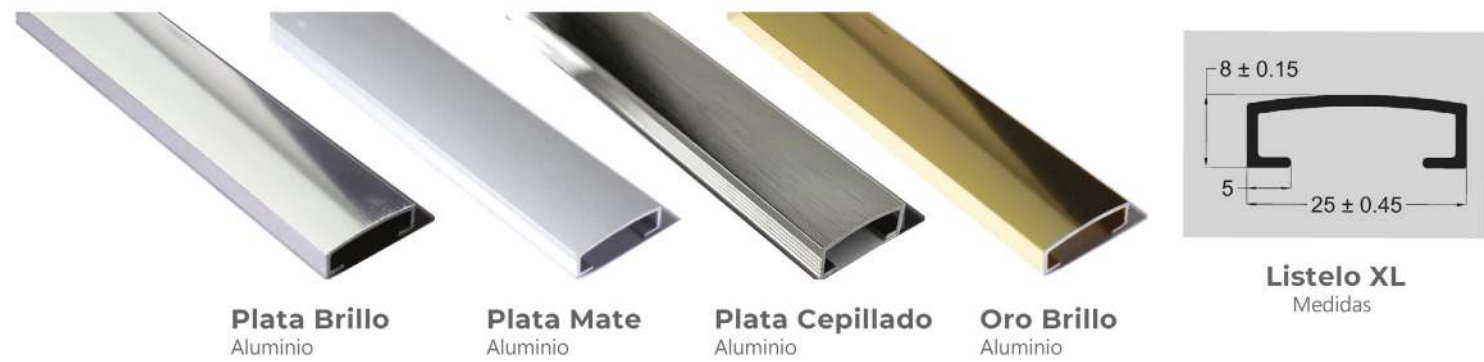

LISTELO XL

25 mm x 2.5 m