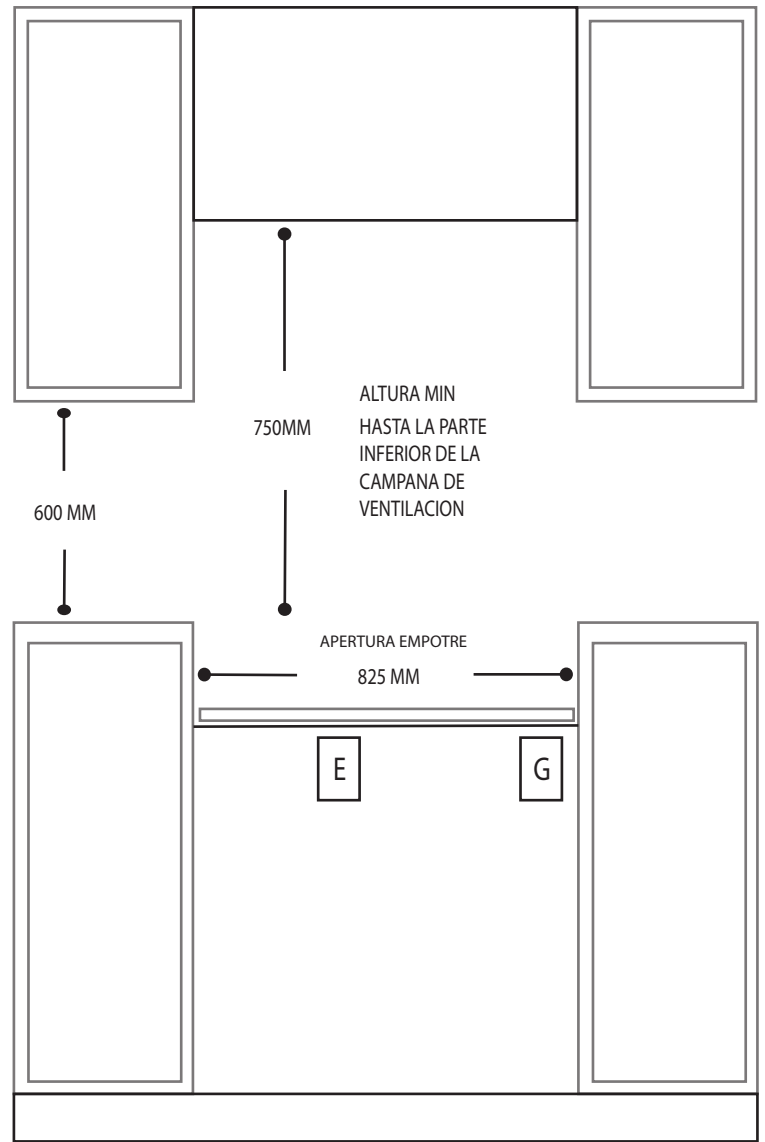

Funcionamiento eléctrico: 127 V / 60 Hz

UPC: 798068850599

DIMENSIONES

SIN EMPAQUE

Alto: 130 mm

Largo: 909 mm

Ancho: 510 mm

Peso: 11 kilos

CON EMPAQUE

Alto: 150 mm

Largo: 960 mm

Ancho: 560 mm

Peso: 12 kilos

Nota: Las imágenes son ilustrativas, las dimensiones son solo de referencia.

Nota: Se recomienda conectar el equipo en un toma corriente polarizado y aterrizado.

▲ Toma para conexión de gas.

● Ubicación de cable para conexión eléctrica.

PARRILLA GAS

LG916.AC

APERTURA DE ALTURA

VISTA LATERAL

UBICACIÓN PARA CONEXIÓN ELÉCTRICA Y GAS

Ancho de empotre *

VISTA LATERAL

UBICACIÓN PARA CONEXIÓN ELÉCTRICA Y GAS

Ancho de empotre *

E

*ubicación conexión eléctrica

G

*ubicación conexión gas

VISTA FRONTAL