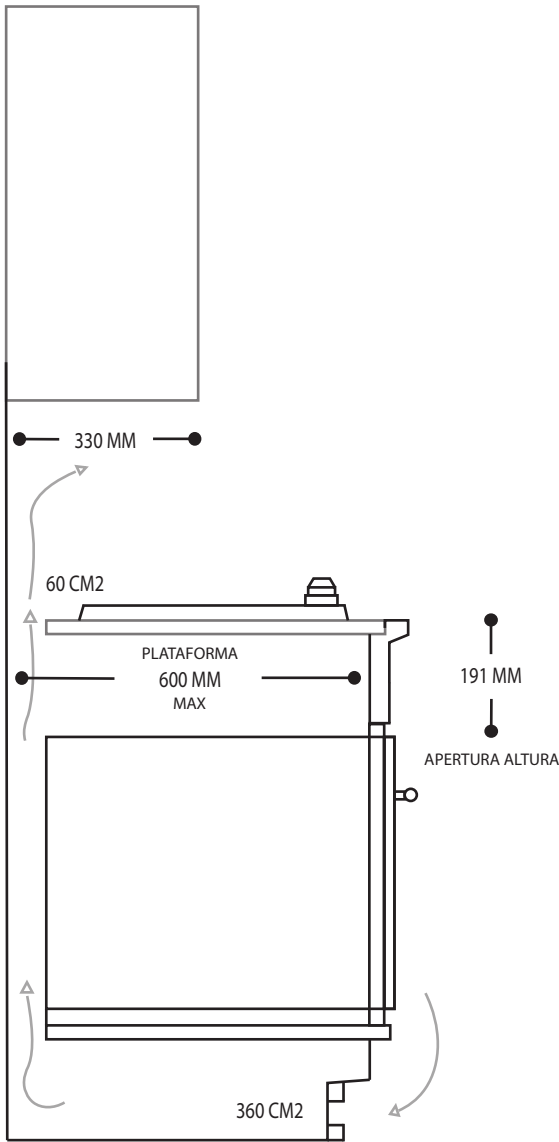

Funcionamiento eléctrico: 127 V / 60 Hz

UPC: 798068850599

DIMENSIONES

SIN EMPAQUE

Alto: 130 mm

Largo: 909 mm

Ancho: 510 mm

Peso: 11 kilos

CON EMPAQUE

Alto: 150 mm

Largo: 960 mm

Ancho: 560 mm

Peso: 12 kilos

Nota: Las imágenes son ilustrativas, las dimensiones son solo de referencia.

Nota: Se recomienda conectar el equipo en un toma corriente polarizado y aterrizado.

▲ Toma para conexión de gas.

● Ubicación de cable para conexión eléctrica.

PARRILLA GAS

LG916.AC

APERTURA DE ALTURA

VISTA LATERAL

UBICACIÓN PARA CONEXIÓN ELÉCTRICA Y GAS

Ancho de empotre *

E

*ubicación conexión eléctrica

G

*ubicación conexión gas

VISTA FRONTAL

PARRILLA GAS

LG916.AC

APERTURA DE ALTURA