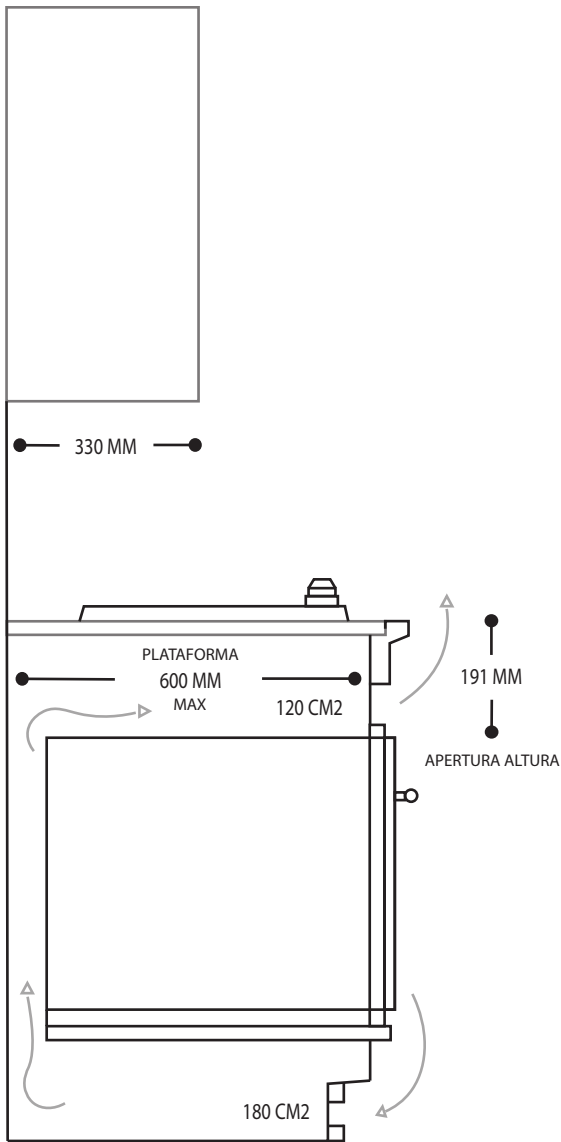

Funcionamiento eléctrico: 127 V / 60 Hz

UPC: 798068850599

DIMENSIONES

SIN EMPAQUE

Alto: 130 mm

Largo: 909 mm

Ancho: 510 mm

Peso: 11 kilos

CON EMPAQUE

Alto: 150 mm

Largo: 960 mm

Ancho: 560 mm

Peso: 12 kilos

Nota: Las imágenes son ilustrativas, las dimensiones son solo de referencia.

Nota: Se recomienda conectar el equipo en un toma corriente polarizado y aterrizado.

▲ Toma para conexión de gas.

● Ubicación de cable para conexión eléctrica.

PARRILLA GAS

LG916.AC

APERTURA DE ALTURA

VISTA LATERAL

UBICACIÓN PARA CONEXIÓN ELÉCTRICA Y GAS

Ancho de empotre *

VISTA LATERAL

UBICACIÓN PARA CONEXIÓN ELÉCTRICA Y GAS

Ancho de empotre *

E

*ubicación conexión eléctrica

G

*ubicación conexión gas

VISTA FRONTAL