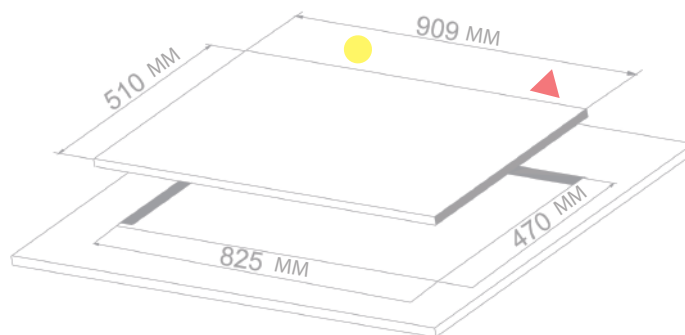

Funcionamiento eléctrico: 127 V / 60 Hz

UPC: 798068850599

DIMENSIONES

SIN EMPAQUE

Alto: 130 mm

Largo: 909 mm

Ancho: 510 mm

Peso: 11 kilos

CON EMPAQUE

Alto: 150 mm

Largo: 960 mm

Ancho: 560 mm

Peso: 12 kilos

Nota: Las imágenes son ilustrativas, las dimensiones son solo de referencia.

Nota: Se recomienda conectar el equipo en un toma corriente polarizado y aterrizado.

▲ Toma para conexión de gas.

● Ubicación de cable para conexión eléctrica.

PARRILLA GAS

LG916.AC

APERTURA DE ALTURA

VISTA LATERAL

UBICACIÓN PARA CONEXIÓN ELÉCTRICA Y GAS

Ancho de empotre *