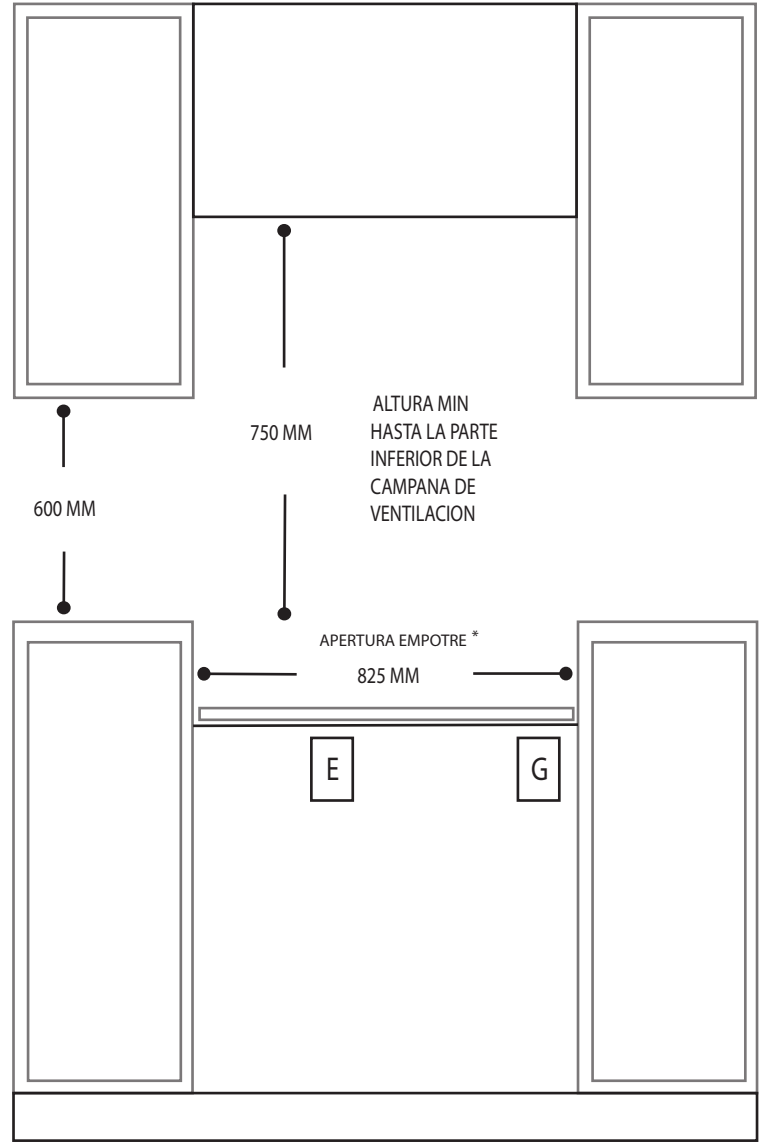

CON EMPAQUE

Alto: 150 mm

Largo: 960 mm

Ancho: 560 mm

Peso: 12 kilos

Nota: Las imágenes son ilustrativas, las dimensiones son solo de referencia.

Nota: Se recomienda conectar el equipo en un toma corriente polarizado y aterrizado.

▲ Toma para conexión de gas.

● Ubicación de cable para conexión eléctrica.

PARRILLA GAS

LG916.AC

APERTURA DE ALTURA

VISTA LATERAL

UBICACIÓN PARA CONEXIÓN ELÉCTRICA Y GAS

Ancho de empotre *

E

*ubicación conexión eléctrica

G

*ubicación conexión gas

VISTA FRONTAL

PARRILLA GAS

LG916.AC

APERTURA DE ALTURA

VISTA LATERAL

UBICACIÓN PARA CONEXIÓN ELÉCTRICA Y GAS

Ancho de empotre *

E

*ubicación conexión eléctrica

G

*ubicación conexión gas

VISTA FRONTAL