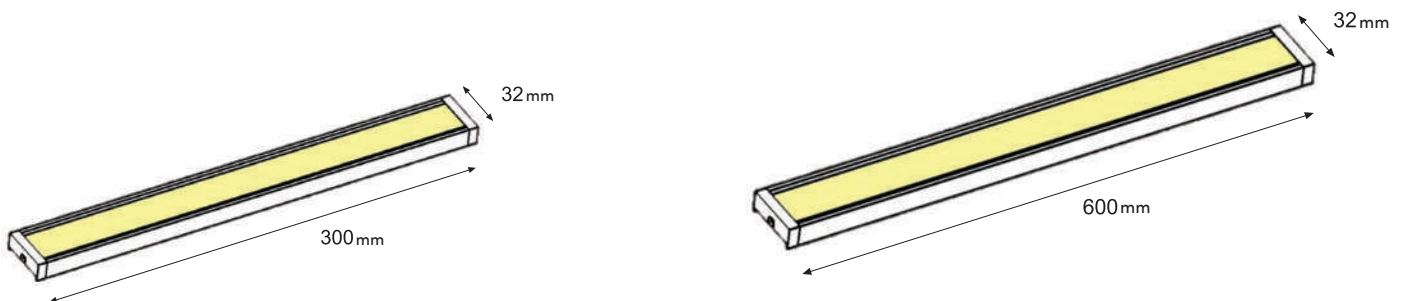

Dibujo técnico: