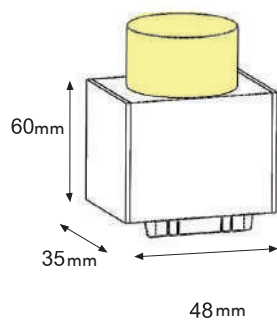

Dibujo técnico: