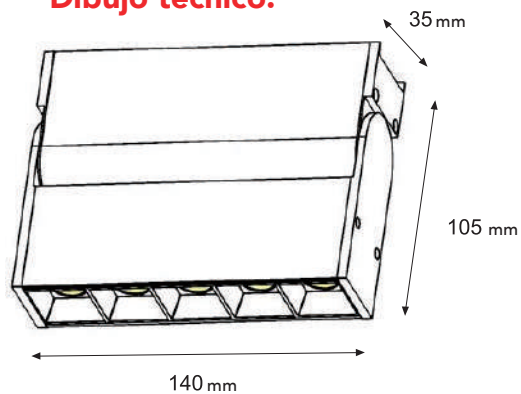

Dibujo técnico: