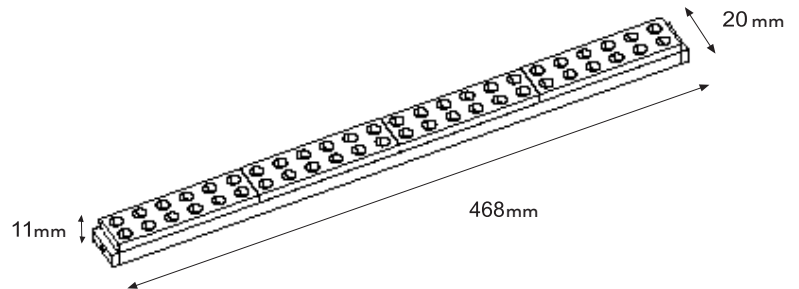

Dibujo técnico: