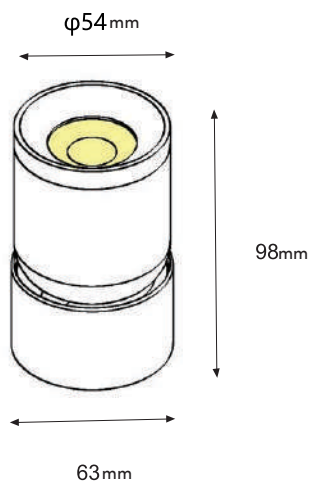

Modelo:	w	PF	lm	BA	h
30-0510-*	10	0.5	800	30°	25000
30-0520-*	20	0.5	1600	30°	25000

Dibujo técnico:

30-0010-*

Características:

Voltaje: DC48V
 CT: -WW 3000K y -NW 4000K
 CRI: RA>90
 Material: Aluminio+PC
 Temperatura Operación: -20°C/+50°C
 -01 Blanco -07 Negro

Modelo:	w	PF	lm	BA	h
30-0010-*	12	0.5	960	100	25000

Dibujo técnico:

30-0007-*

30-0012-*

Características:

Voltaje: DC48V

CT: 3000K/4000K

CRI: RA>90

Material: Aluminio+PC

Temperatura Operación: -20°C/+50°C

-01 Blanco -07 Negro

Modelo:	w	PF	lm	BA	h
30-0007-*	7	0.5	560	24/36°	25000
30-0012-*	12	0.5	960	24/36°	25000

Dibujo técnico:

30-0055-*

Características:

Voltaje: DC48V
 CT: 3000K/4000K
 CRI: RA>90
 Material: Aluminio+PC
 Temperatura Operación: -20°C/+50°C
 -01 Blanco -07 Negro

Modelo:	w	PF	lm	\angle_{BA}	h
30-0055-*	7	0.5	560	24°	25000

Dibujo técnico:

30-0811-*