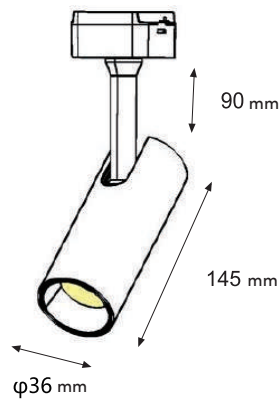

Modelo:	w	PF	lm	BA	h
30-0510-*	10	0.5	800	30°	25000
30-0520-*	20	0.5	1600	30°	25000

Dibujo técnico:

30-0010-*

Características:

Voltaje: DC48V
 CT: -WW 3000K y -NW 4000K
 CRI: RA>90
 Material: Aluminio+PC
 Temperatura Operación: -20°C/+50°C
 -01 Blanco -07 Negro

Material: Aluminio+PC

Temperatura Operación: -20°C/+50°C

-01 Blanco -07 Negro

Modelo:	w	PF	lm	BA	h
30-0007-*	7	0.5	560	24/36°	25000
30-0012-*	12	0.5	960	24/36°	25000

Dibujo técnico:

30-0055-*

Características: