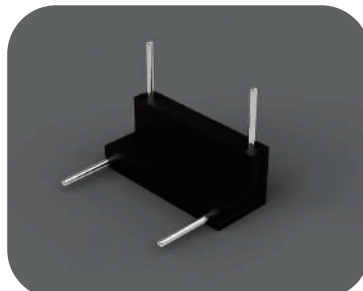

astro
LED Lighting

Track Magnético
ULTRA Delgado
30mm

Riel Magnético de 30mm **Ultra-Delgado**
De muy fácil Instalación

Track Magnético

Riel Magnético de 30mm **Ultra-Delgado**
De sobre poner y de muy fácil Instalación!

Conectores

Material: PVC & Cobre

Acabados: -01 Blanco -07 Negro

C-001-*

Medidas: 30*30*5mm

C-005P-*

Medidas: 30*25*25mm

C-002L-*

Medidas: 45*45*5mm

C-003T-*

Medidas: 60*45*5mm

C-004C-*

Medidas: 60*60*5mm

- Inserte la clavija de cobre en el módulo principal

30-0300-*

30-0600-*