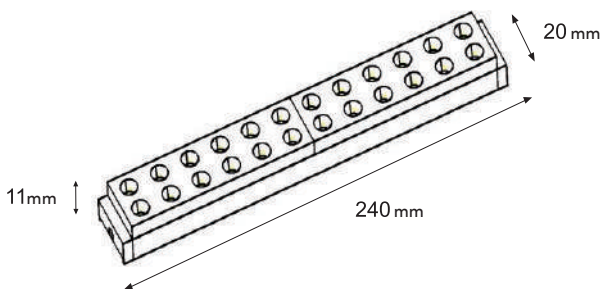

Dibujo técnico: