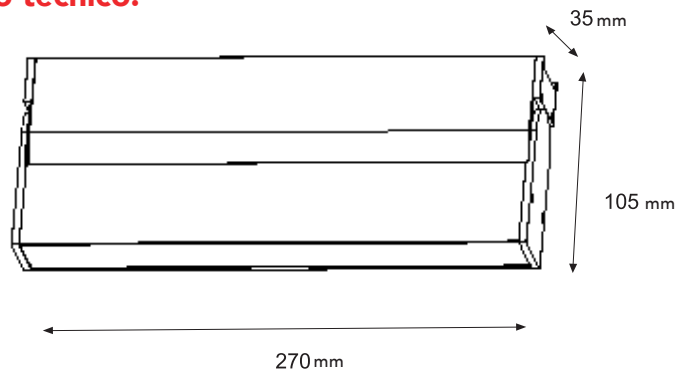

Dibujo técnico: