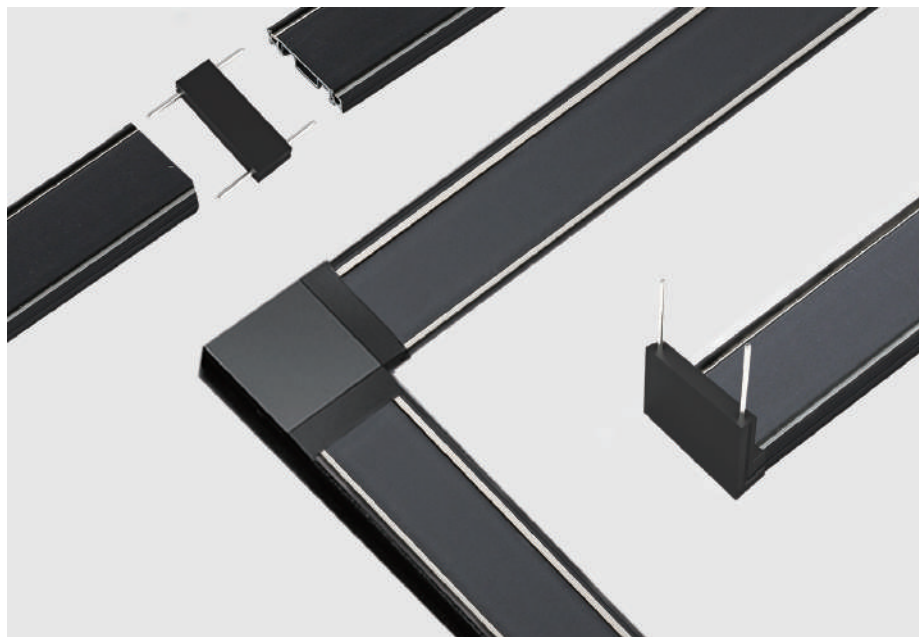

Medidas: 45*45*5mm

C-003T-*

Medidas: 60*45*5mm

C-004C-*

Medidas: 60*60*5mm

- Inserte la clavija de cobre en el módulo principal

30-0300-*

30-0600-*