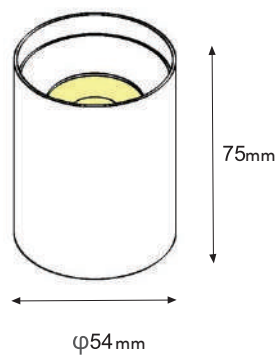

Temperatura Operación: -20°C/+50°C

-01 Blanco -07 Negro

Modelo:	w	PF	lm	BA	h
30-0024-*	10	0.5	800	30°	25000
30-0048-*	20	0.5	900	30°	25000

Dibujo técnico:

30-0054-*

Características:

Voltaje: DC48V
 CT: -WW 3000K y -NW 4000K
 CRI: RA>90
 Material: Aluminio+PC
 Temperatura Operación: -20°C/+50°C
 -01 Blanco -07 Negro

Modelo:	w	PF	lm	BA	h
30-0054-*	8	0.5	640	24°	25000

Dibujo técnico:

30-0510-*

30-0520-*

Características:

Voltaje: DC48V
 CT: -WW 3000K y -NW 4000K
 CRI: RA>90
 Material: Aluminio+PC
 Temperatura Operación: -20°C/+50°C
 -01 Blanco -07 Negro