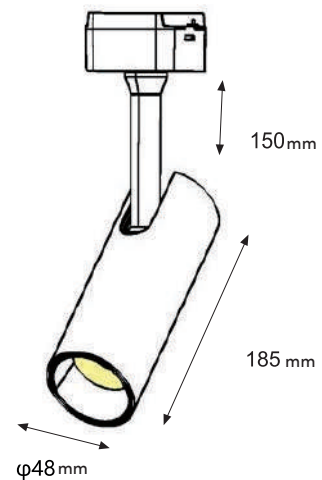

Modelo:	w	PF	lm	BA	h
30-0510-*	10	0.5	800	30°	25000
30-0520-*	20	0.5	1600	30°	25000

Dibujo técnico:

30-0010-*

Características:

Voltaje: DC48V
 CT: -WW 3000K y -NW 4000K
 CRI: RA>90
 Material: Aluminio+PC
 Temperatura Operación: -20°C/+50°C
 -01 Blanco -07 Negro

Material: Aluminio+PC

Temperatura Operación: -20°C/+50°C

-01 Blanco -07 Negro

Modelo:	w	PF	lm	BA	h
30-0007-*	7	0.5	560	24/36°	25000
30-0012-*	12	0.5	960	24/36°	25000

Dibujo técnico:

30-0055-*

Características: