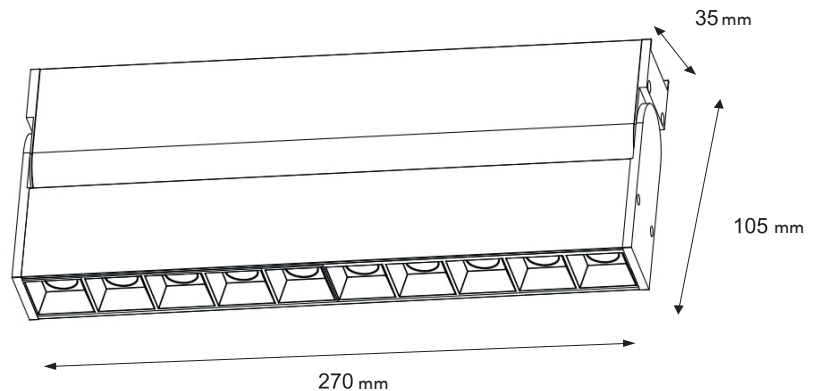

Dibujo técnico: