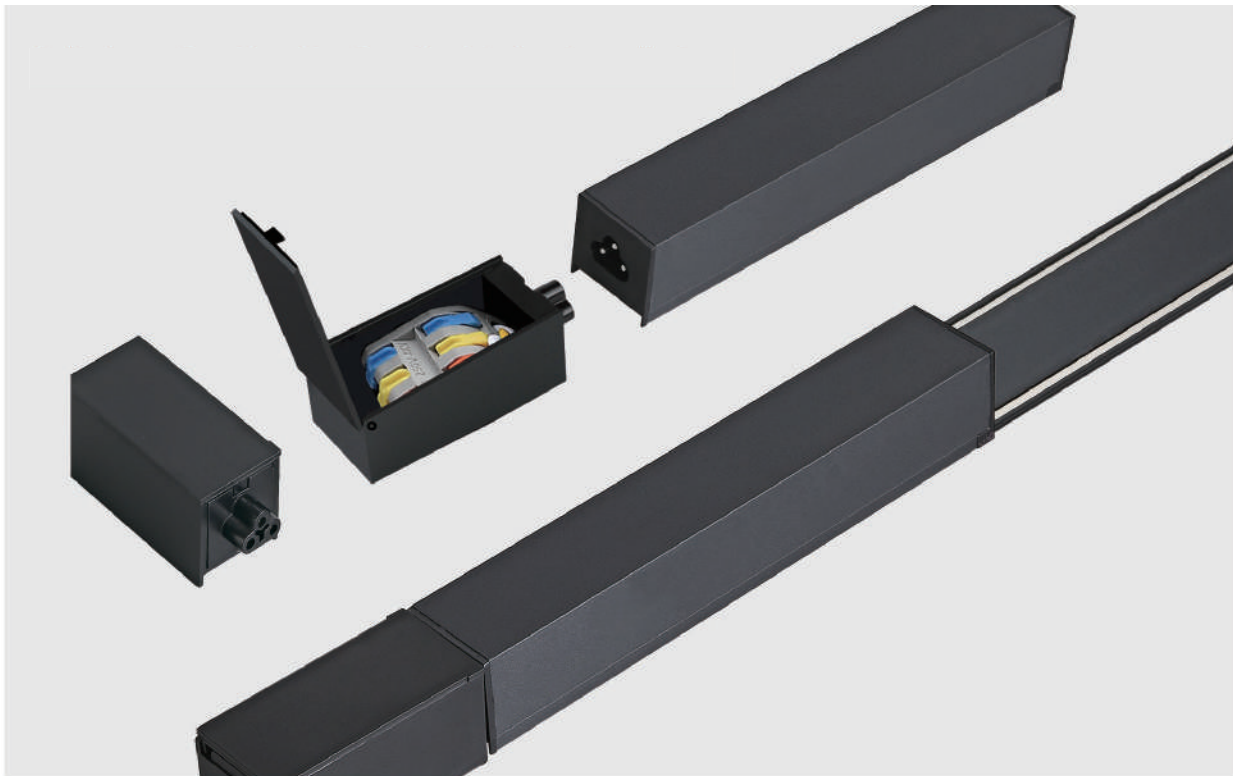

astro
LED Lighting

Track Magnético
ULTRA Delgado
30mm

Riel Magnético de 30mm **Ultra-Delgado**
De muy fácil Instalación

Track Magnético

Riel Magnético de 30mm **Ultra-Delgado**
De sobre poner y de muy fácil Instalación!

Especificaciones:

-01 Blanco

-07 Negro

- Modelo 1 Metro: TH-100-01 y TH-100-07
- Modelo 2 Metros: TH-200-01 y TH-200-07

Instalación:

Dibujo Técnico:

TH-100 L100mm

TH-200 L200mm

Fuente de Poder

Fuente de Poder - 100W y 200W

- Modelo: **M-TRA100 (100W)** y **M-TRA200 (200W)**
- Acabados: -01 Blanco y -07 Negro
- Voltaje de Entrada: AC90-220V/60Hz
- Voltaje de Salida: DC48V
- Corriente: 2.1A
- Medidas: 32*31*282mm (100W) y 32*31*352mm (200W)

Conectores

Material: PVC & Cobre

Acabados: -01 Blanco -07 Negro

C-001-*

Medidas: 30*30*5mm

C-005P-*

Medidas: 30*25*25mm

C-002L-*