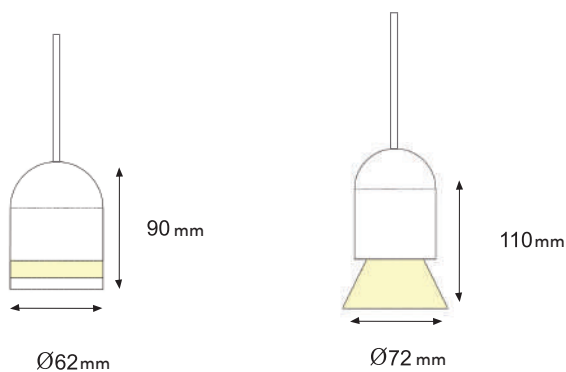

Dibujo técnico: