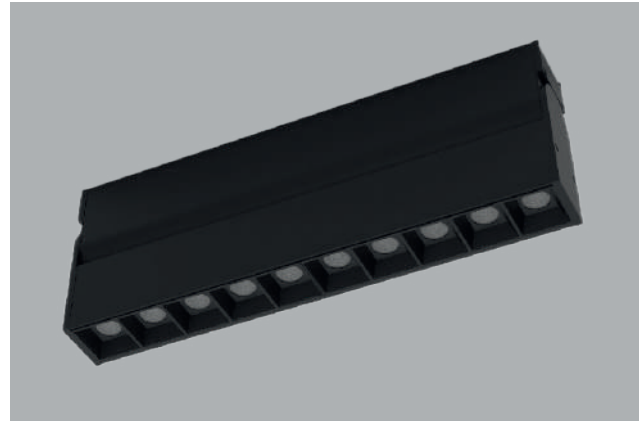

30-0520-*

Características:

Voltaje: DC48V
CT: -WW 3000K y -NW 4000K
CRI: RA>90
Material: Aluminio+PC
Temperatura Operación: -20°C/+50°C
-01 Blanco -07 Negro

Modelo:	w	PF	lm	BA	h
30-0510-*	10	0.5	800	30°	25000
30-0520-*	20	0.5	1600	30°	25000

Dibujo técnico: