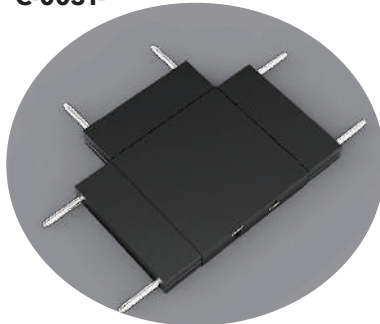

Conectores

Material: PVC & Cobre

Acabados: -01 Blanco -07 Negro

C-001-*

Medidas: 30*30*5mm

C-005P-*

Medidas: 30*25*25mm

C-002L-*

Medidas: 45*45*5mm

C-003T-*

Medidas: 60*45*5mm

C-004C-*

Medidas: 60*60*5mm

- Inserte la clavija de cobre en el módulo principal

30-0300-*

30-0600-*