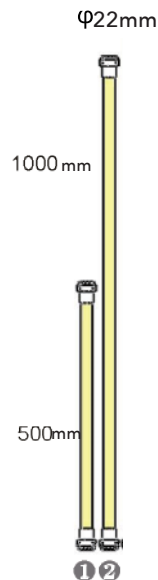

Dibujo técnico:

30-0024-*

30-0048-*

Características:

Voltaje: DC48V

CT: -WW 3000K y -NW 4000K

CRI: RA>90

Material: Aluminio+PC

Modelo:	w	PF	lm	BA	h
30-0054-*	8	0.5	640	24°	25000

Dibujo técnico:

30-0510-*

30-0520-*

Características:

Voltaje: DC48V
 CT: -WW 3000K y -NW 4000K
 CRI: RA>90
 Material: Aluminio+PC
 Temperatura Operación: -20°C/+50°C
 -01 Blanco -07 Negro

30-0500-* 30-1000-*

Características:

Voltaje: DC48V
 CT: 3000K/4000K
 CRI: RA>90
 Material: Aluminio+PC
 Temperatura Operación: -20°C/+50°C

Modelo:	W	PF	lm	Δ_{BA}	h
30-0500-*	10W	0.5	640	360°	25000
30-1000-*	20W	0.5	1280	360°	25000

Dibujo técnico:

30-2308-*

30-2307-*

Características:

Voltaje: DC48V
 CT: 3000K/4000K
 CRI: RA>90
 Material: Aluminio+PC
 Temperatura Operación: -20°C/+50°C

-01 Blanco -07 Negro

Modelo:	w	PF	lm	BA	h
30-2308-*	7	0.5	560	180°	25000
30-2307-*	7	0.5	560	180°	25000