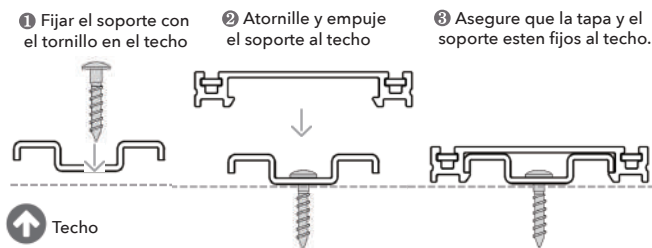

astro
LED Lighting

Track Magnético
ULTRA Delgado
30mm

Riel Magnético de 30mm **Ultra-Delgado**
De muy fácil Instalación

Track Magnético

Riel Magnético de 30mm **Ultra-Delgado**
De sobre poner y de muy fácil Instalación!

Especificaciones:

-01 Blanco

-07 Negro

- Modelo 1 Metro: TH-100-01 y TH-100-07
- Modelo 2 Metros: TH-200-01 y TH-200-07

Instalación:

Dibujo Técnico:

TH-100 L100mm

TH-200 L200mm