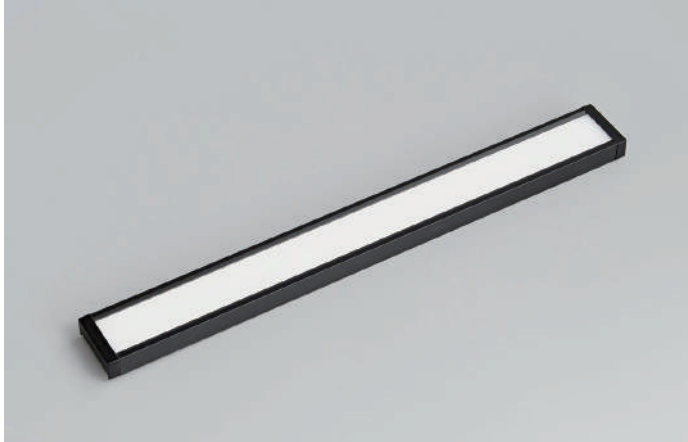

astro
LED Lighting

Track Magnético
ULTRA Delgado
30mm

Riel Magnético de 30mm **Ultra-Delgado**
De muy fácil Instalación

Track Magnético

Riel Magnético de 30mm **Ultra-Delgado**
De sobre poner y de muy fácil Instalación!

Medidas: 45*45*5mm

C-003T-*

Medidas: 60*45*5mm

C-004C-*

Medidas: 60*60*5mm

- Inserte la clavija de cobre en el módulo principal

30-0300-*

30-0600-*