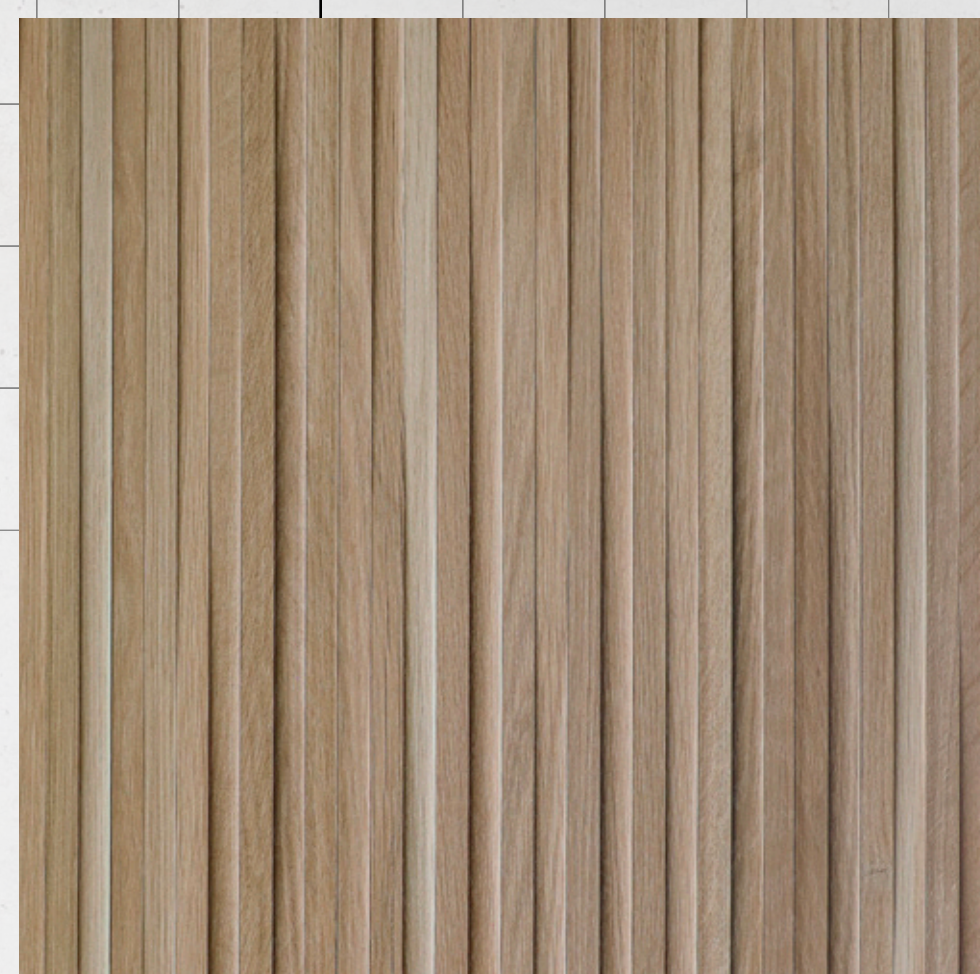

TZALAM

La melamina TZALAM es una madera clásica con tonos tabaco rojizos y vetas que combinan perfectamente en cualquier espacio tradicional.

Nuestra MELAMINA VAIVÉN.posee una resolución que aparenta tener un juego de relieve con diseño dando movilidad y modernidad a cualquier aplicación, de tonalidades amaderadas claras con sombras, la hacen destacar en cualquier espacio en el que se utilice.