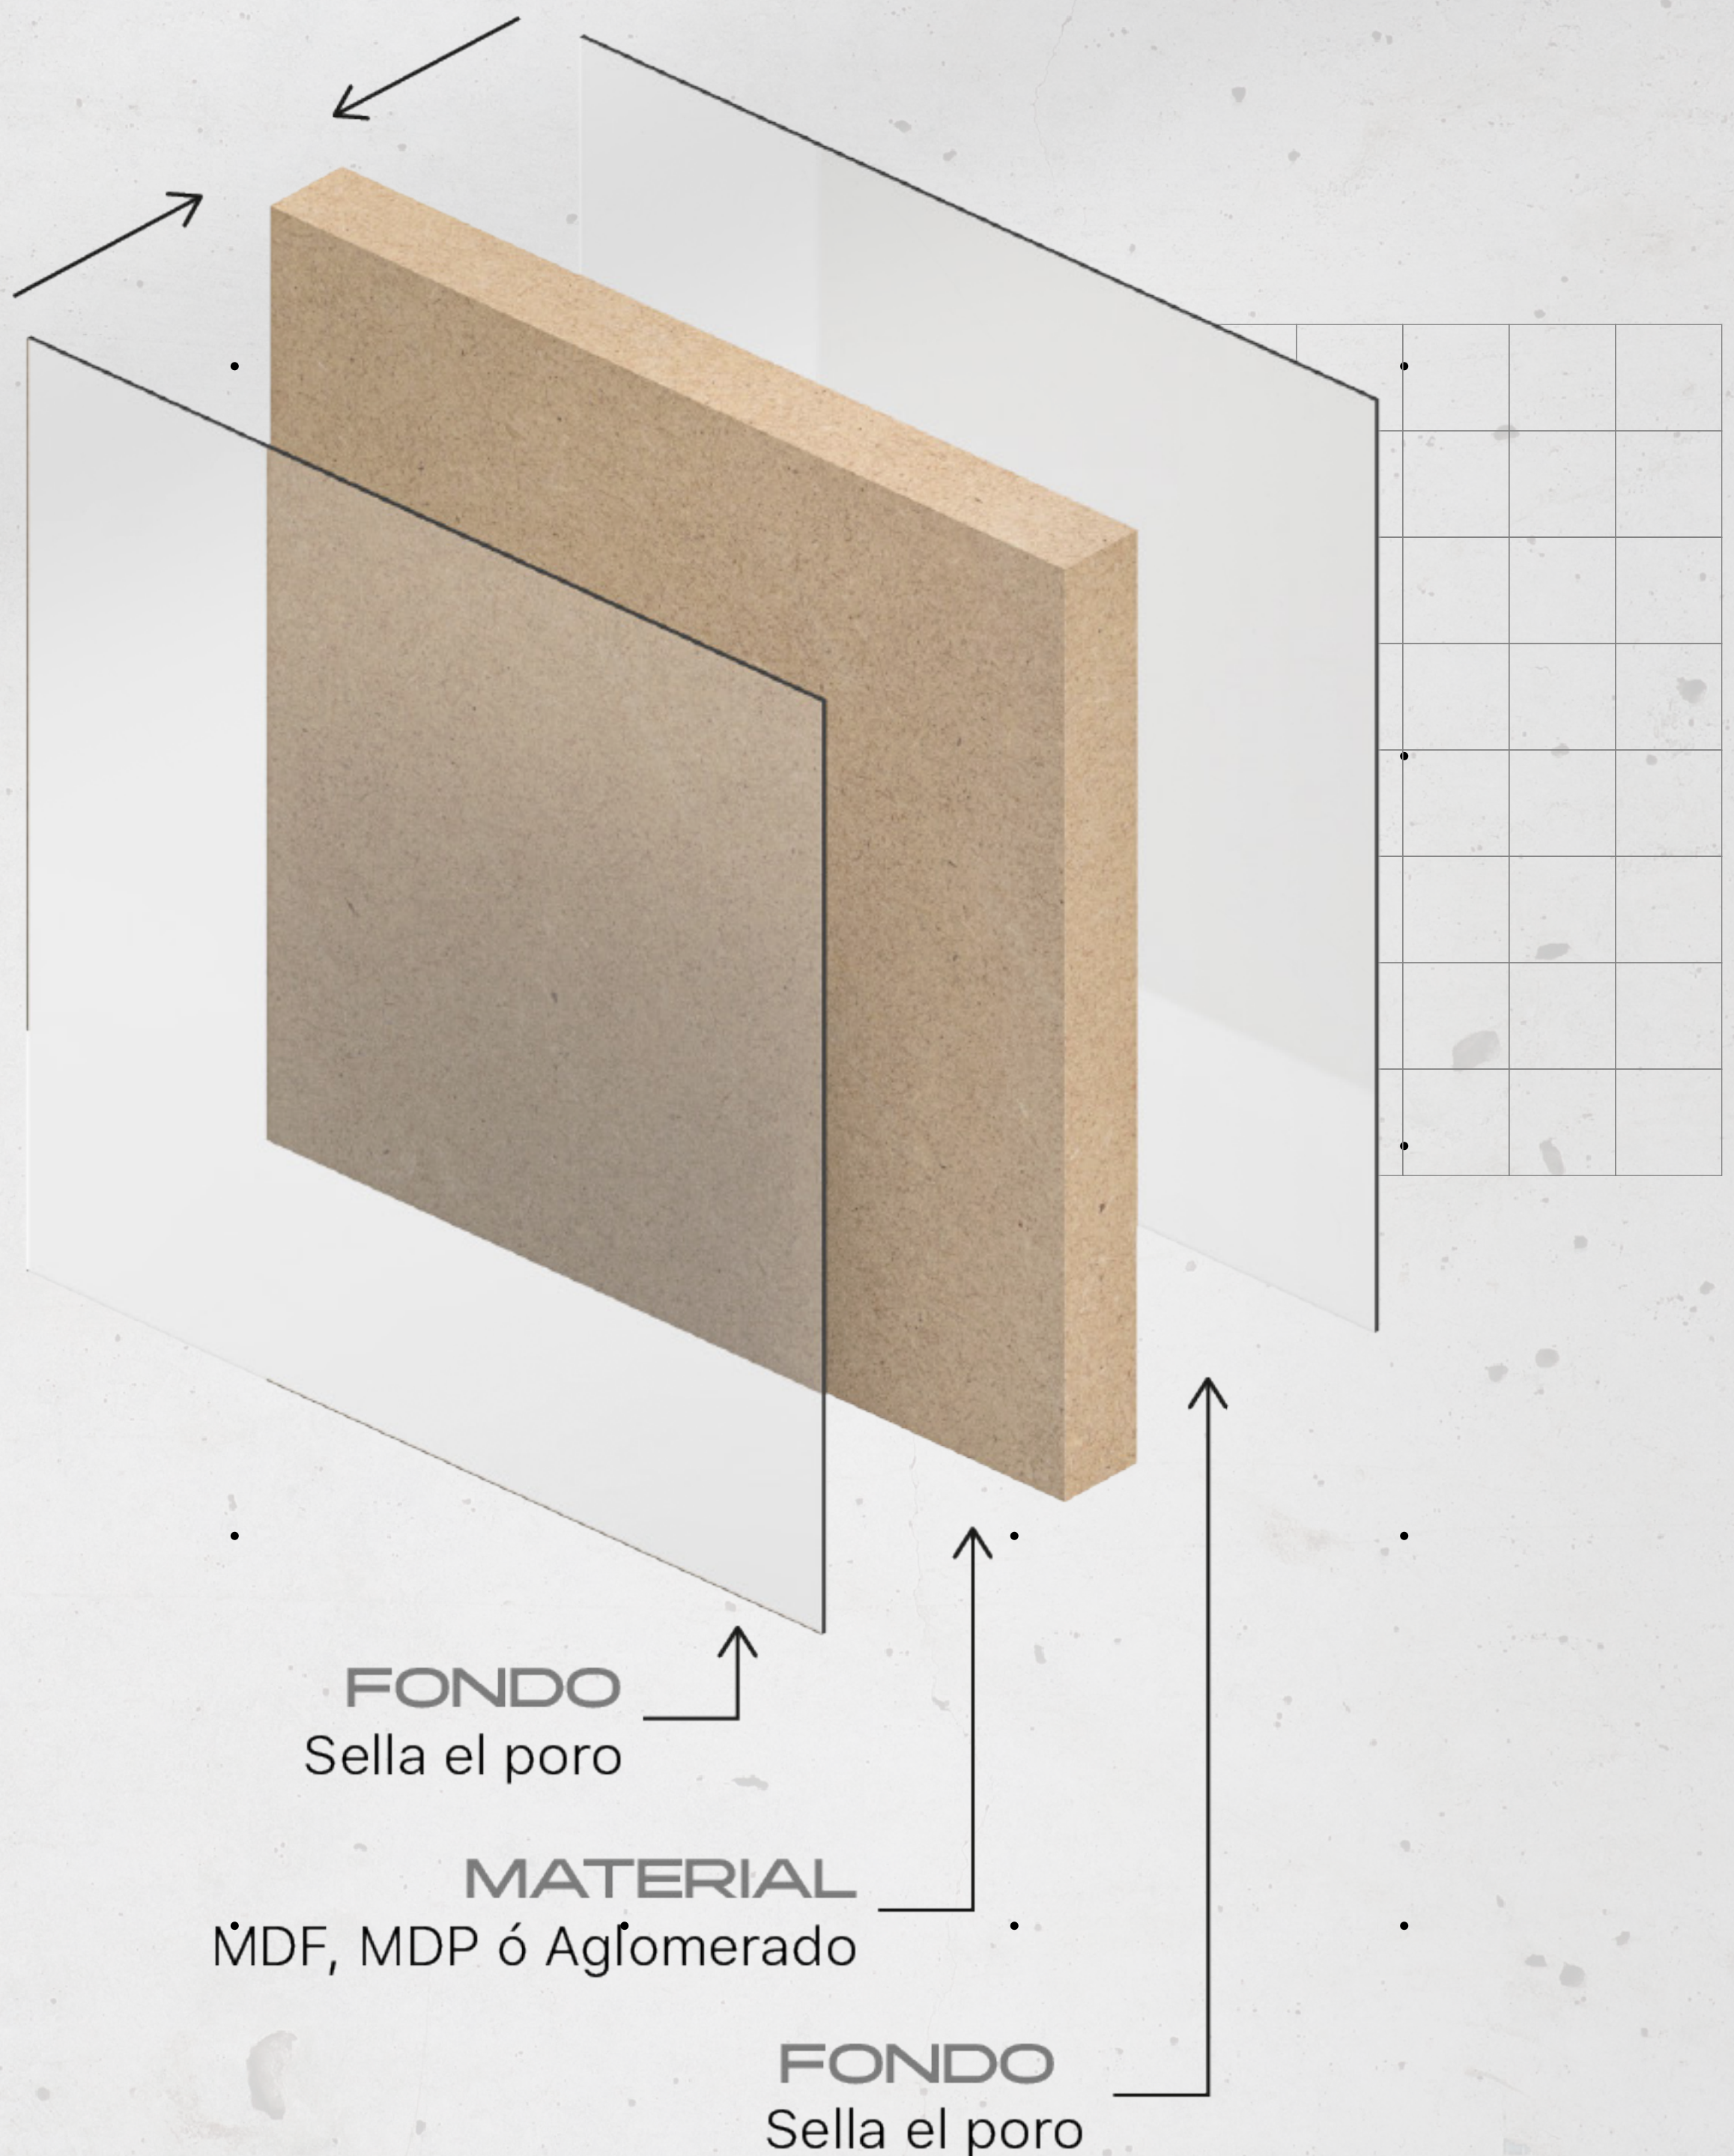

ESPESORES

5.5 mm

12 mm

15 mm

18 mm

25 mm

MASILLADO

Sellado de los poros en tableros de MDF, MDP y Aglomerado, mediante la aplicación de resinas con rodillos a presión y secado con luz ultravioleta obteniendo un ahorro de materiales y un soporte rígido para aplicar la o las capas de productos para su terminado.

GRABADO.

Terminado en tableros de MDF, MDP y Aglomerado de relieves que simulan vetas de madera utilizando un rodillo grabado, presión y calor.

Puede ser a 1 ó a 2 caras.

CUIDADOS DE LA MELAMINA

Evitar el contacto directo con productos extremadamente fríos o calientes.