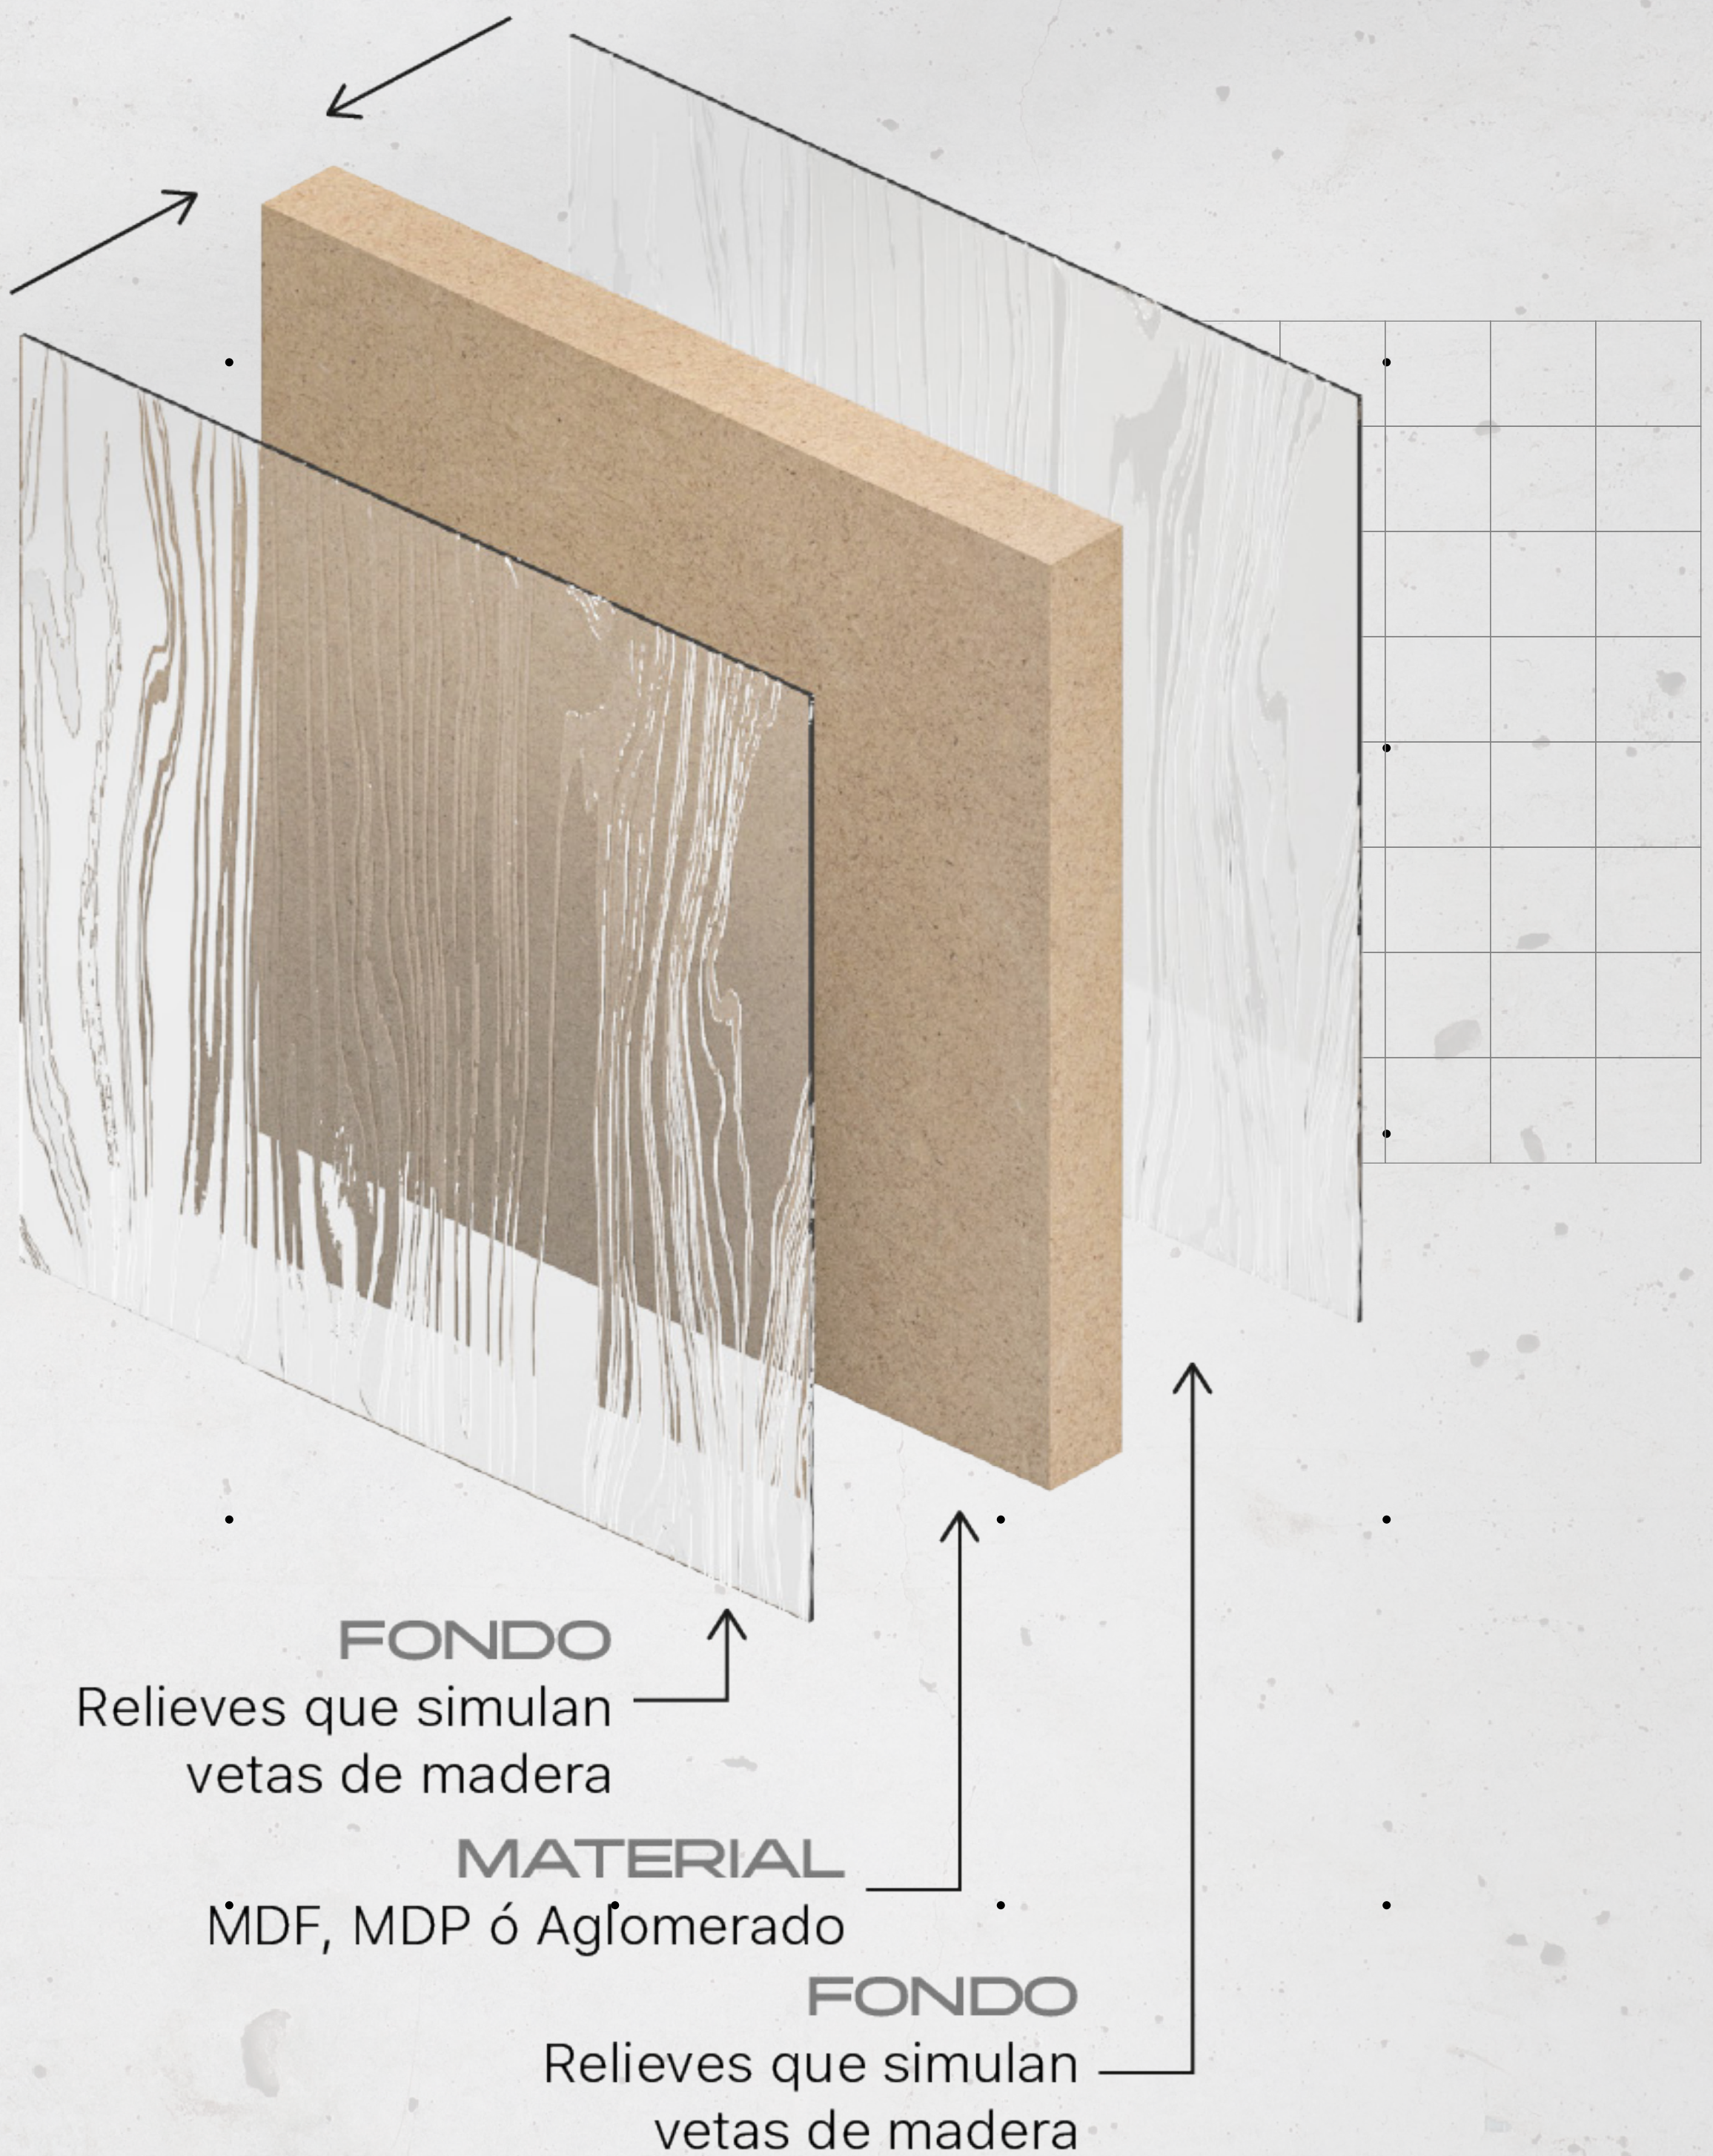

ESPESORES

5.5 mm

12 mm

15 mm

18 mm

25 mm

MASILLADO

Sellado de los poros en tableros de MDF, MDP y Aglomerado, mediante la aplicación de resinas con rodillos a presión y secado con luz ultravioleta obteniendo un ahorro de materiales y un soporte rígido para aplicar la o las capas de productos para su terminado.

GRABADO.

Terminado en tableros de MDF, MDP y Aglomerado de relieves que simulan vetas de madera utilizando un rodillo grabado, presión y calor.

Puede ser a 1 ó a 2 caras.

CUIDADOS DE LA MELAMINA

Evitar el contacto directo con productos extremadamente fríos o calientes.