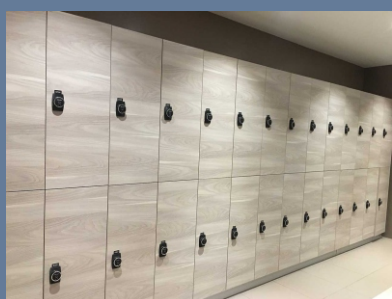

Nogal Castilla

Nórdico

Santorini

Mejora tu estilo con Tableros Pianovo

Tableros de alta calidad ¡La solución definitiva para mobiliario de alto impacto y durabilidad!

High Gloss

Antracita

Beige