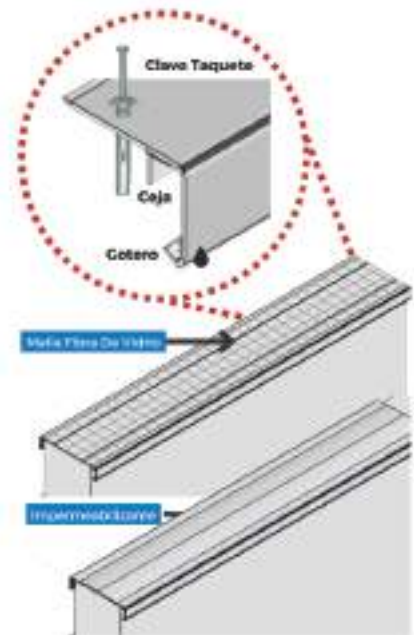

Jabonera de Vidrio

GOTEROPRAC

PARA INSTALAR EN FACHADAS, VENTANAS, ANTEPECHO DE VENTANAS, BARDAS PERIMETRALES Y MEDIOS MUROS

FABRICADO 100% CON PVC RECICLADO DE VENTANA EXTERIOR
RESISTENTE A LA INTEMPERIE, RAYOS ULTRAVIOLETA Y OXIDACION

3m. de Largo

Ver Video de Instalación

“Dele más tiempo de vida a sus paredes exteriores al evitar que el agua de lluvia de los techos y polvo escurra sobre las paredes”

ESCALPRAC

PELDAÑO FIJO PARA ESCALON
MEDIDA DE 130 x 6.5 x 3 cm.