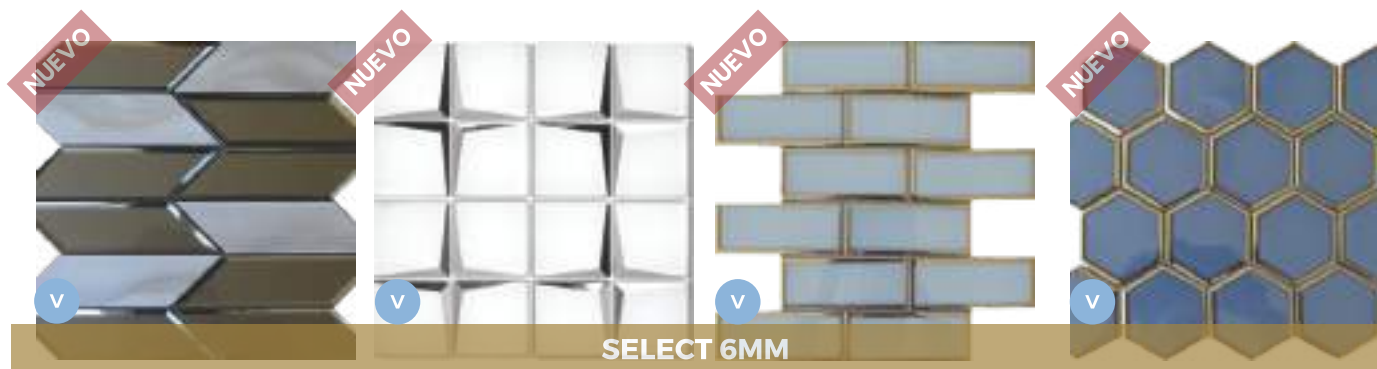

Ver Video de Instalación

MALLAS DECORATIVAS

DESCRIPCION DE LINEA DE PRODUCTOS

VIDRIO **V**

PIEDRA **P**

LINEA ELEGANCE 6 MM

MOSAICPRAC TAORMINA
298 X 305 X 6 MM END1203
15 PIEZAS POR CAJA

MOSAICPRAC BELLAGIO STARS
298 X 298 X 6 MM END1203
15 PIEZAS POR CAJA