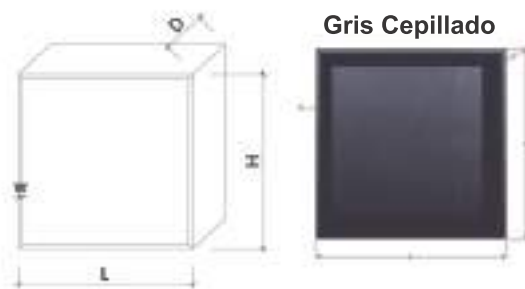

NICHOS & REPISAS ACEROPRAC

NICHOS Y REPISAS EN ACERO INOXIDABLE

Nicho Supra

Color gris (acero inoxidable)

L=300mm

H=300mm

D= 100/150mm

W= 5/10/15