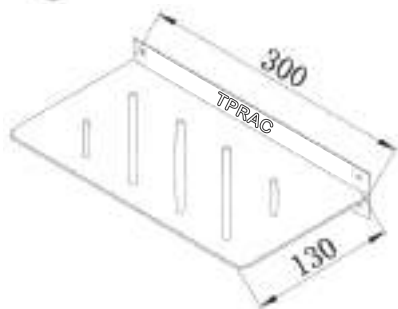

Color gris (acero inoxidable)

Repisa Arenisca

Color gris (acero inoxidable)

Ver Video de Instalación

LAVABOPRAC

OVALINES DE CERAMICA & PEDESTAL
DE PARED & CRISTAL

**Lavabo de Cerámica
Sobre Cubierta
TONALÁ 138
Dimensiones:
41 x 33.5 x 14.5 cm**