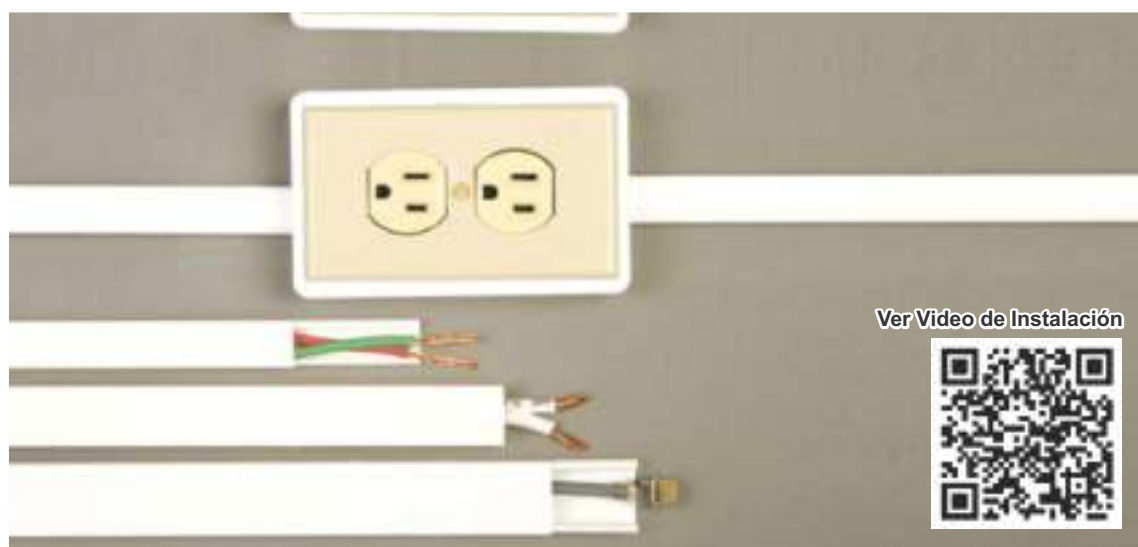

Ver Video de Instalación