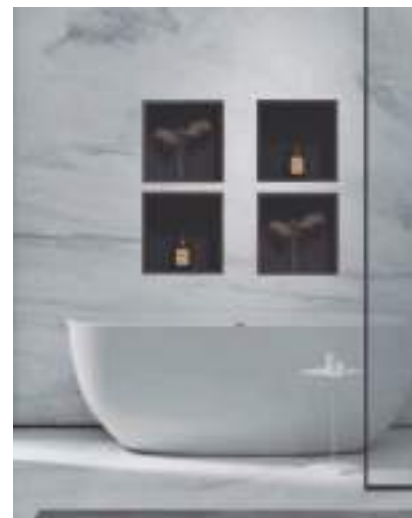

NICHOS & REPISAS ACEROPRAC

NICHOS Y REPISAS EN ACERO INOXIDABLE

Nicho Supra

Color gris (acero inoxidable)

L=300mm

H=300mm

D= 100/150mm

W= 5/10/15