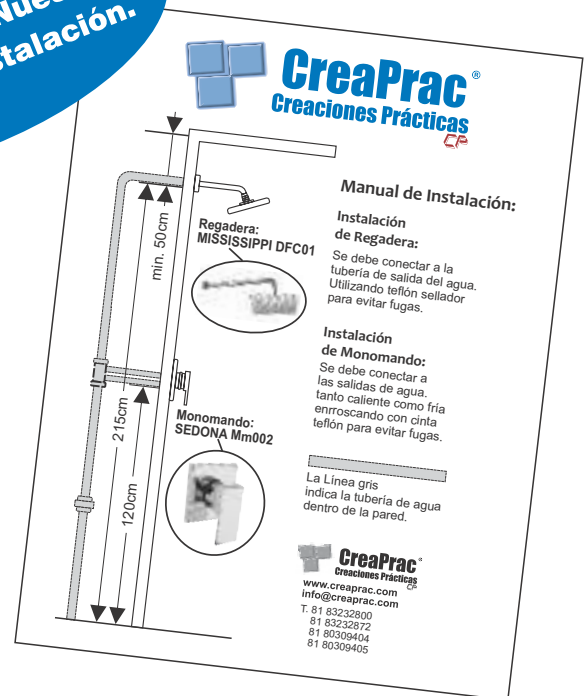

REGADERAPRAC

REGADERA FIJA Y MONOMANDO
PARA UN BAÑO RELAJANTE Y ENERGIZANTE

Pregunta por Nuestro
Manual de Instalación.