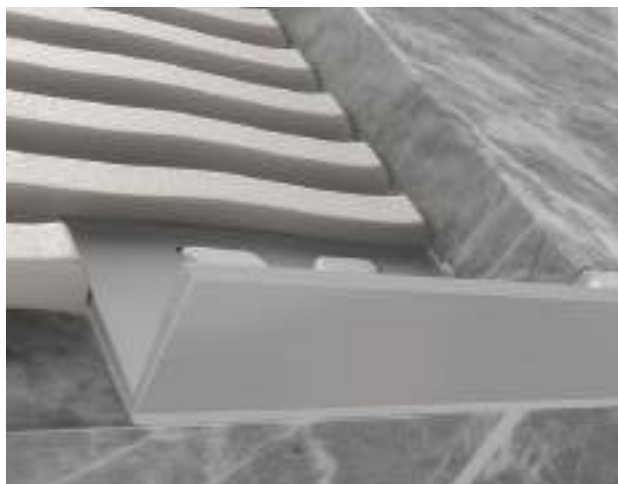

TIPO "L"

10 Y 12.5 MM

MATERIAL: ALUMINIO ANODIZADO

USO: INTERIOR Y EXTERIOR

TAMAÑO: 2.44 ML

ESPESOR: 10 Y 12.5 MM

VENTA: 1 PZA; TUBO 100 PZAS.