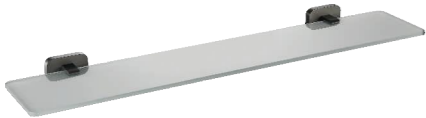

Leonie series
9300 series

ODS-9381
Towel Rack With Bar

ODS-9311
Double Towel Bar 45cm or 60cm

ODS-9312
Single Towel Bar 45cm or 60cm

ODS-9327
Glass Shelf

ODS-9331
Towel Rail, Adjustable

ODS-9313
Towel Ring

ODS-9336
Paper Holder