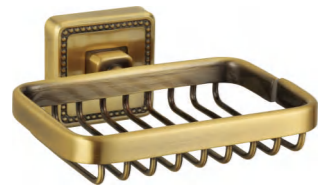

Breanna series
7200 series

ODS-7281
Towel Rack With Bar

ODS-7211
Double Towel Bar 45cm or 60cm

ODS-7212
Single Towel Bar 45cm or 60cm

ODS-7227
Glass Shelf

ODS-7224
Soap Basket

ODS-7216
Paper Holder Without Lid