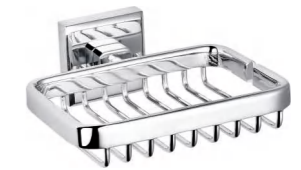

ODS-9924
Soap Basket