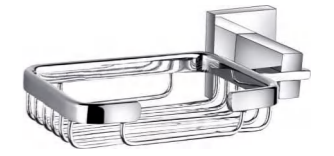

ODS-9812
Single Towel Bar 45cm or 60cm

ODS-9827
Glass Shelf

ODS-9813
Towel Ring

ODS-9815
Single Robe Hook

ODS-9825
Double Robe Hook

ODS-9824
Soap Basket

ODS-9822
Soap Holder With Glass

ODS-9821
Tumbler Holder With Glass