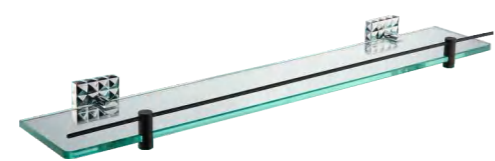

ODS-8129
Toilet Brush Holder, Glass

ODS-8119
Toilet Brush Holder, Metal

Columbine series
7800 series

ODS-7881
Towel Rack With Bar

ODS-7811
Double Towel Bar 45cm or 60cm

ODS-7812
Single Towel Bar 45cm or 60cm