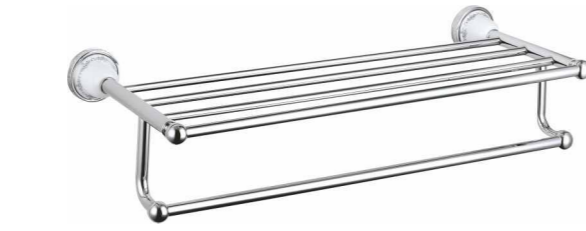

Vincent series
7700 series

ODS-7781
Towel Rack With Bar

ODS-7711
Double Towel Bar 45cm or 60cm

ODS-7712
Single Towel Bar 45cm or 60cm

ODS-7727
Glass Shelf

ODS-7731
Towel Rail Adjustable

ODS-7713
Towel Ring

ODS-7726
Paper Holder

ODS-7716
Paper Holder Without Lid

ODS-7715
Single Robe Hook

ODS-7715-1
Single Robe Hook

ODS-7725
Double Robe Hook

ODS-7732
Soap Holder

ODS-7735
Hook Strip With 3 Hooks

ODS-7722
Soap Holder With Glass

ODS-7755
Hook Strip With 5 Hooks

ODS-7721
Tumbler Holder With Glass

ODS-7729
Toilet Brush Holder. Metal

Marisol series
7400 series

ODS-7481
Towel Rack With Bar

ODS-7411
Double Towel Bar 45cm or 60cm

ODS-7412
Single Towel Bar 45cm or 60cm

ODS-7417
Glass Shelf