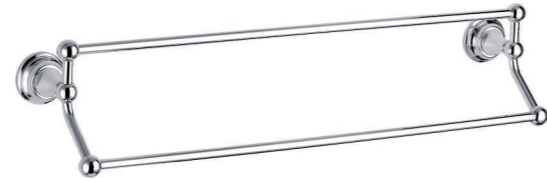

ODS-6315
Single Robe Hook

ODS-6325
Double Robe Hook

ODS-6306
Spare Paper Holder

ODS-6529
Toilet Brush Holder Glass

Hulda series
6100 series

ODS-6181
Towel Rack With Bar

ODS-6111
Double Towel Bar 45cm or 60cm

ODS-6112
Single Towel Bar 45cm or 60cm

ODS-6127
Glass Shelf

ODS-6113
Towel Ring

ODS-6126
Paper Holder With Lid

ODS-6116
Paper Holder Without Lid

ODS-6121
Tumbler Holder With Glass

www.oudasi.com

ODS-6115
Single Robe Hook