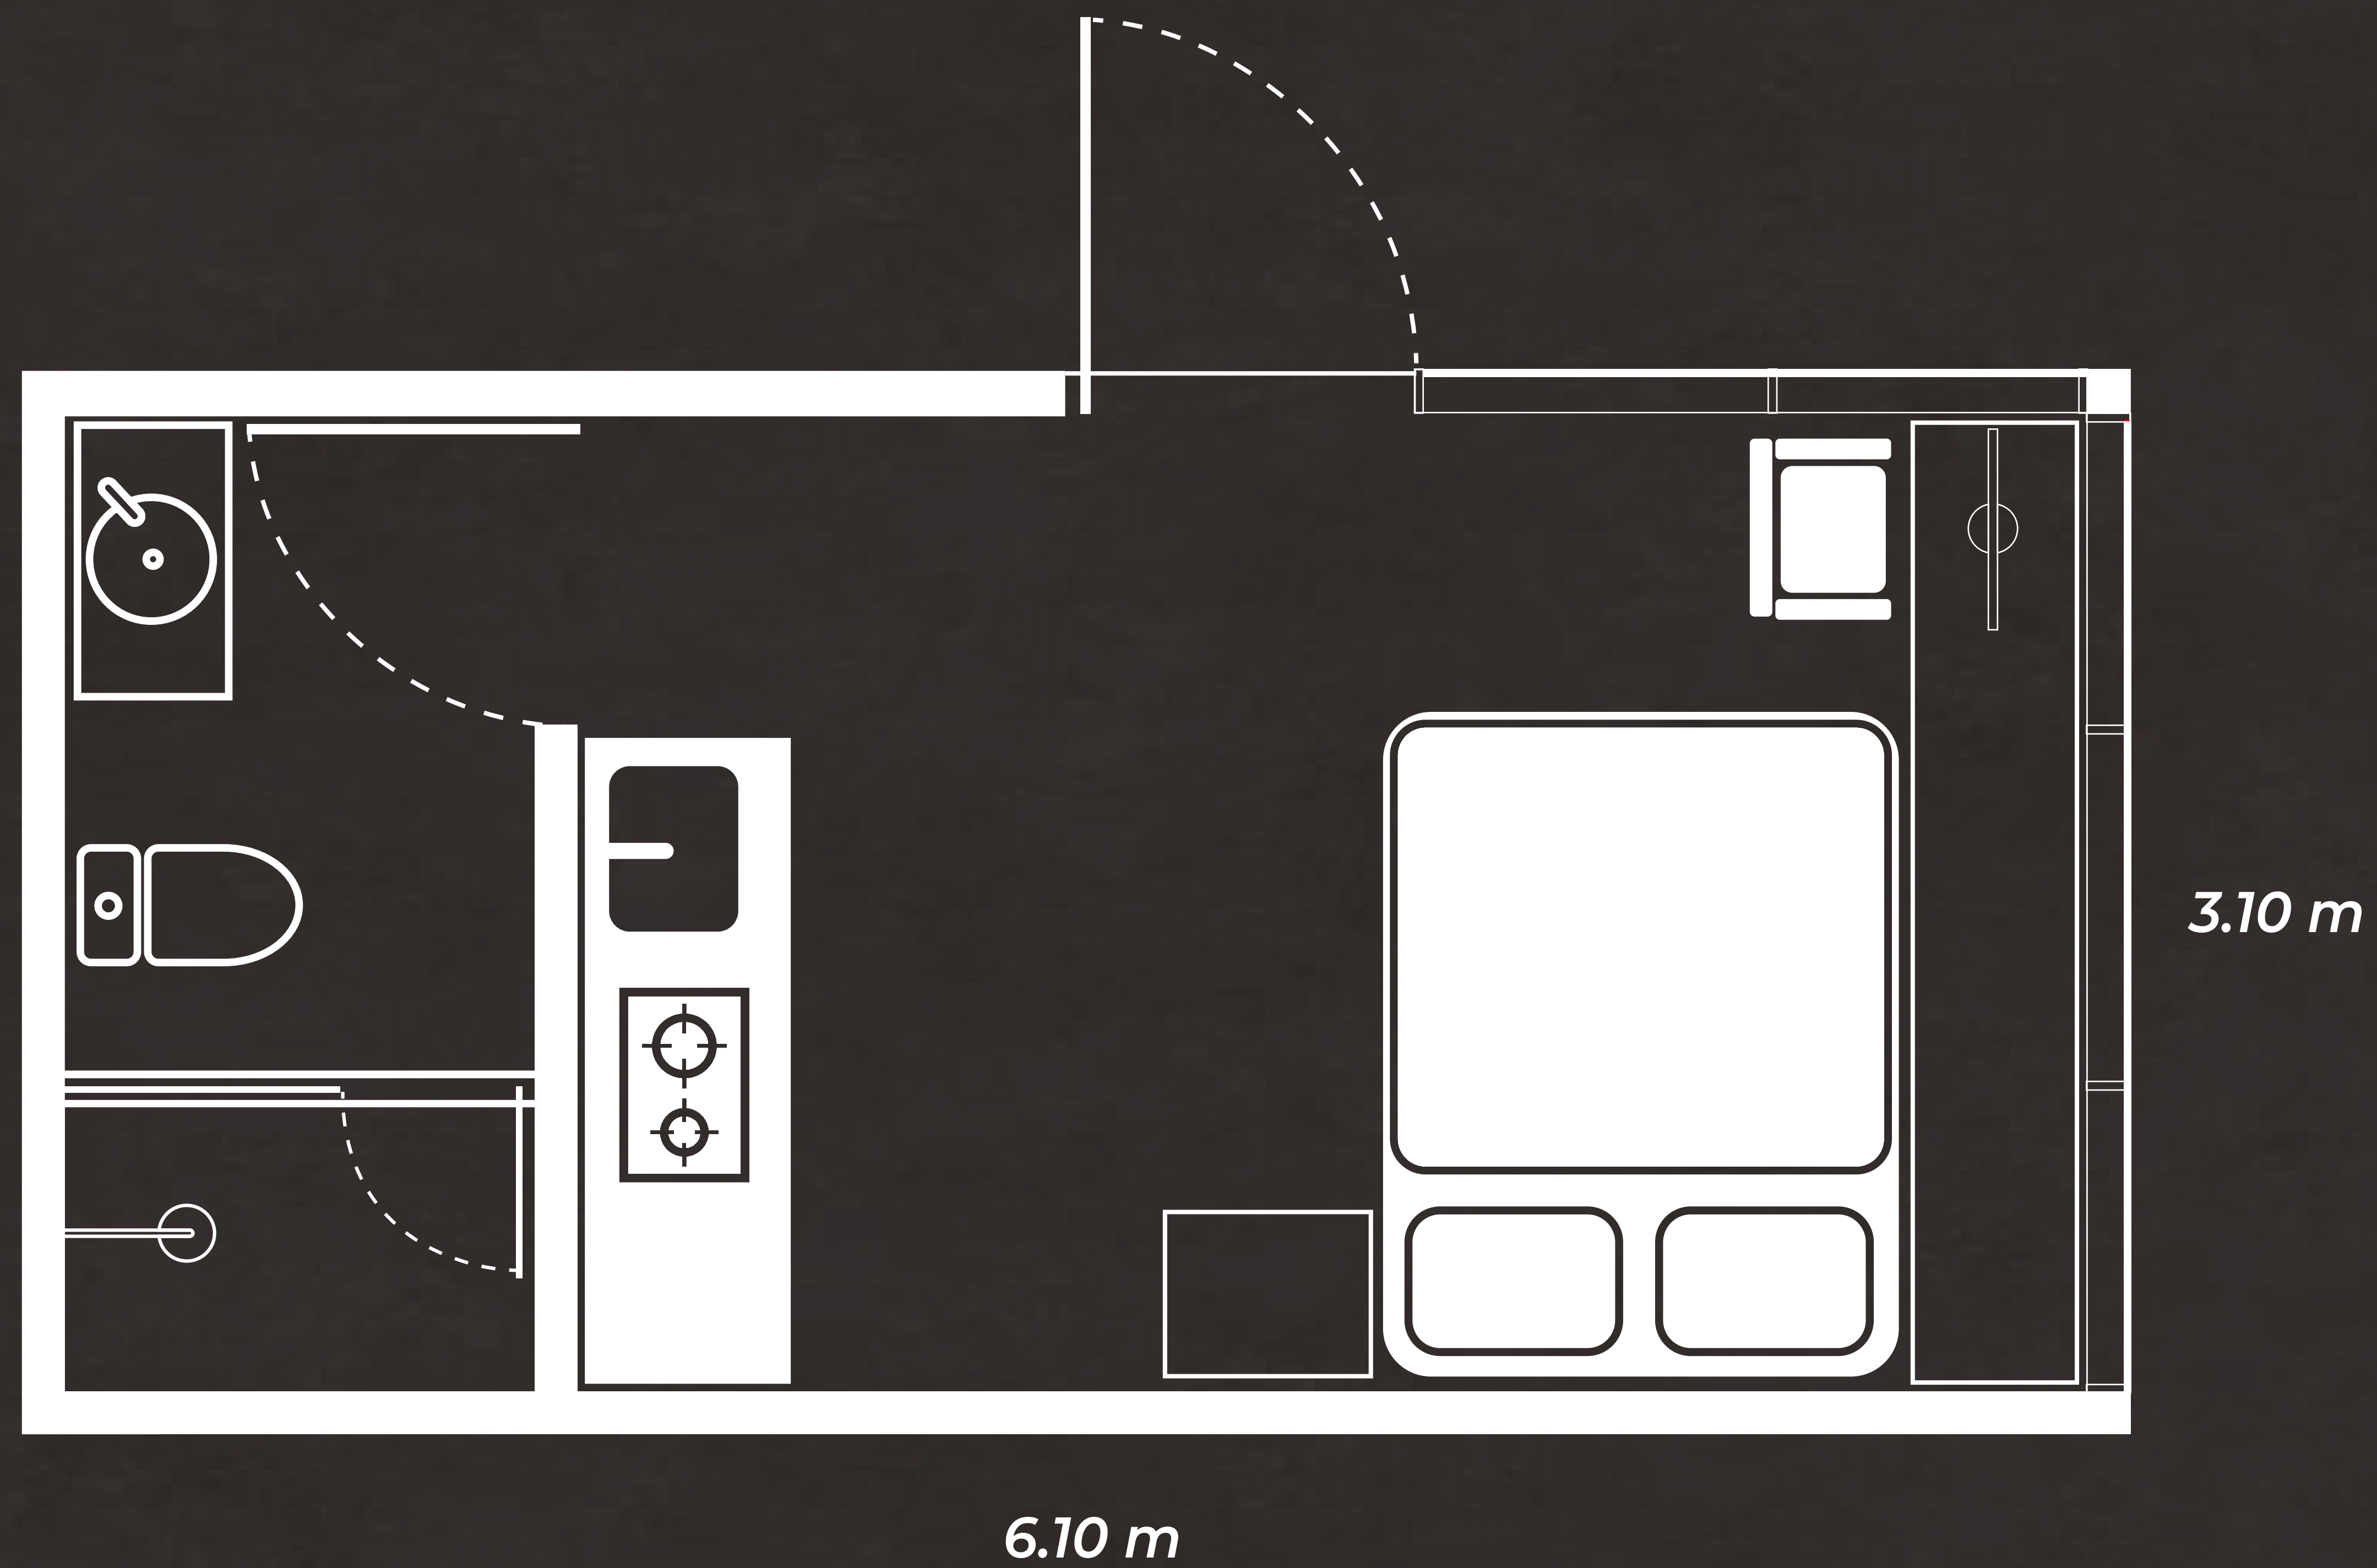

SMA

18 m²

Desde $599,000 MXN

DISTRIBUCIÓN