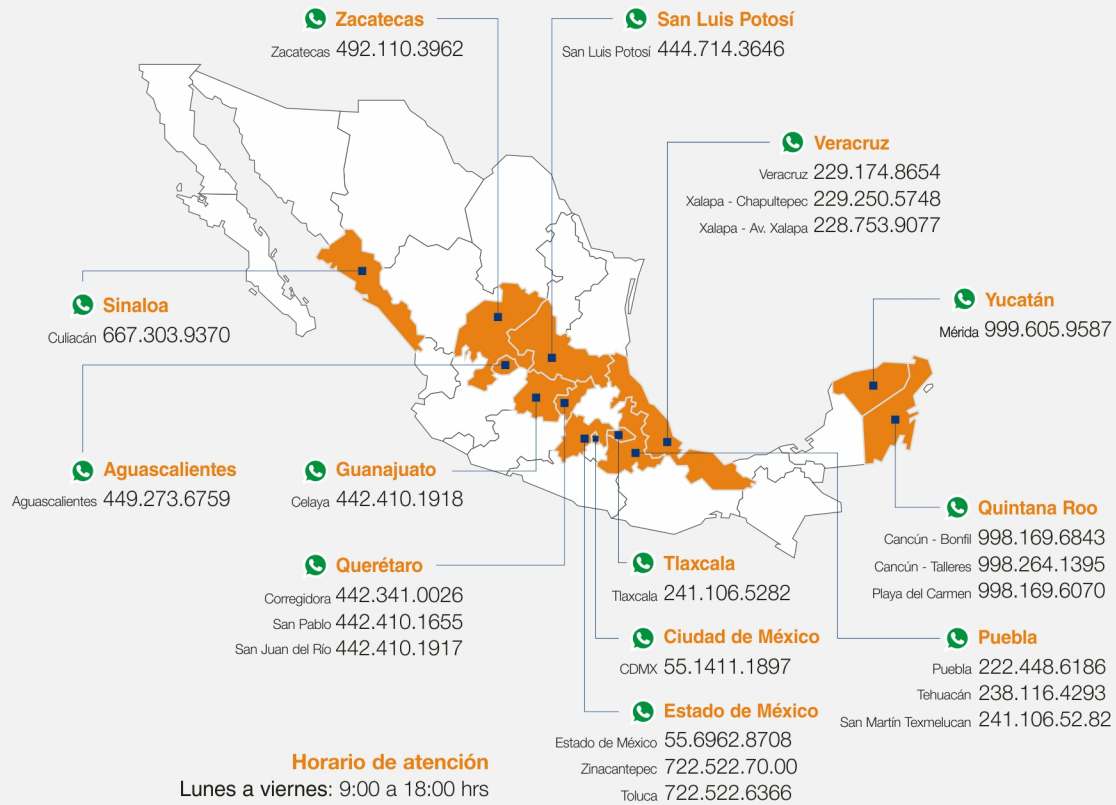

Contáctanos por **WhatsApp**
a cualquiera de
nuestras sucursales,
nuestros agentes están listos para ayudarte.

Contamos con
40 sucursales en
13 estados
de la república

Horario de atención
Lunes a viernes: 9:00 a 18:00 hrs
Sábado: 9:00 a 13:00 hrs