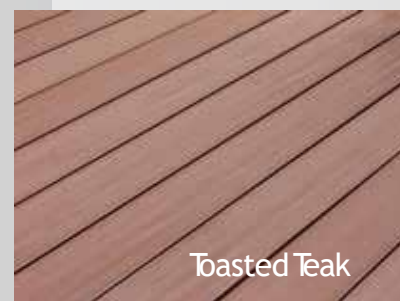

Toasted Teak