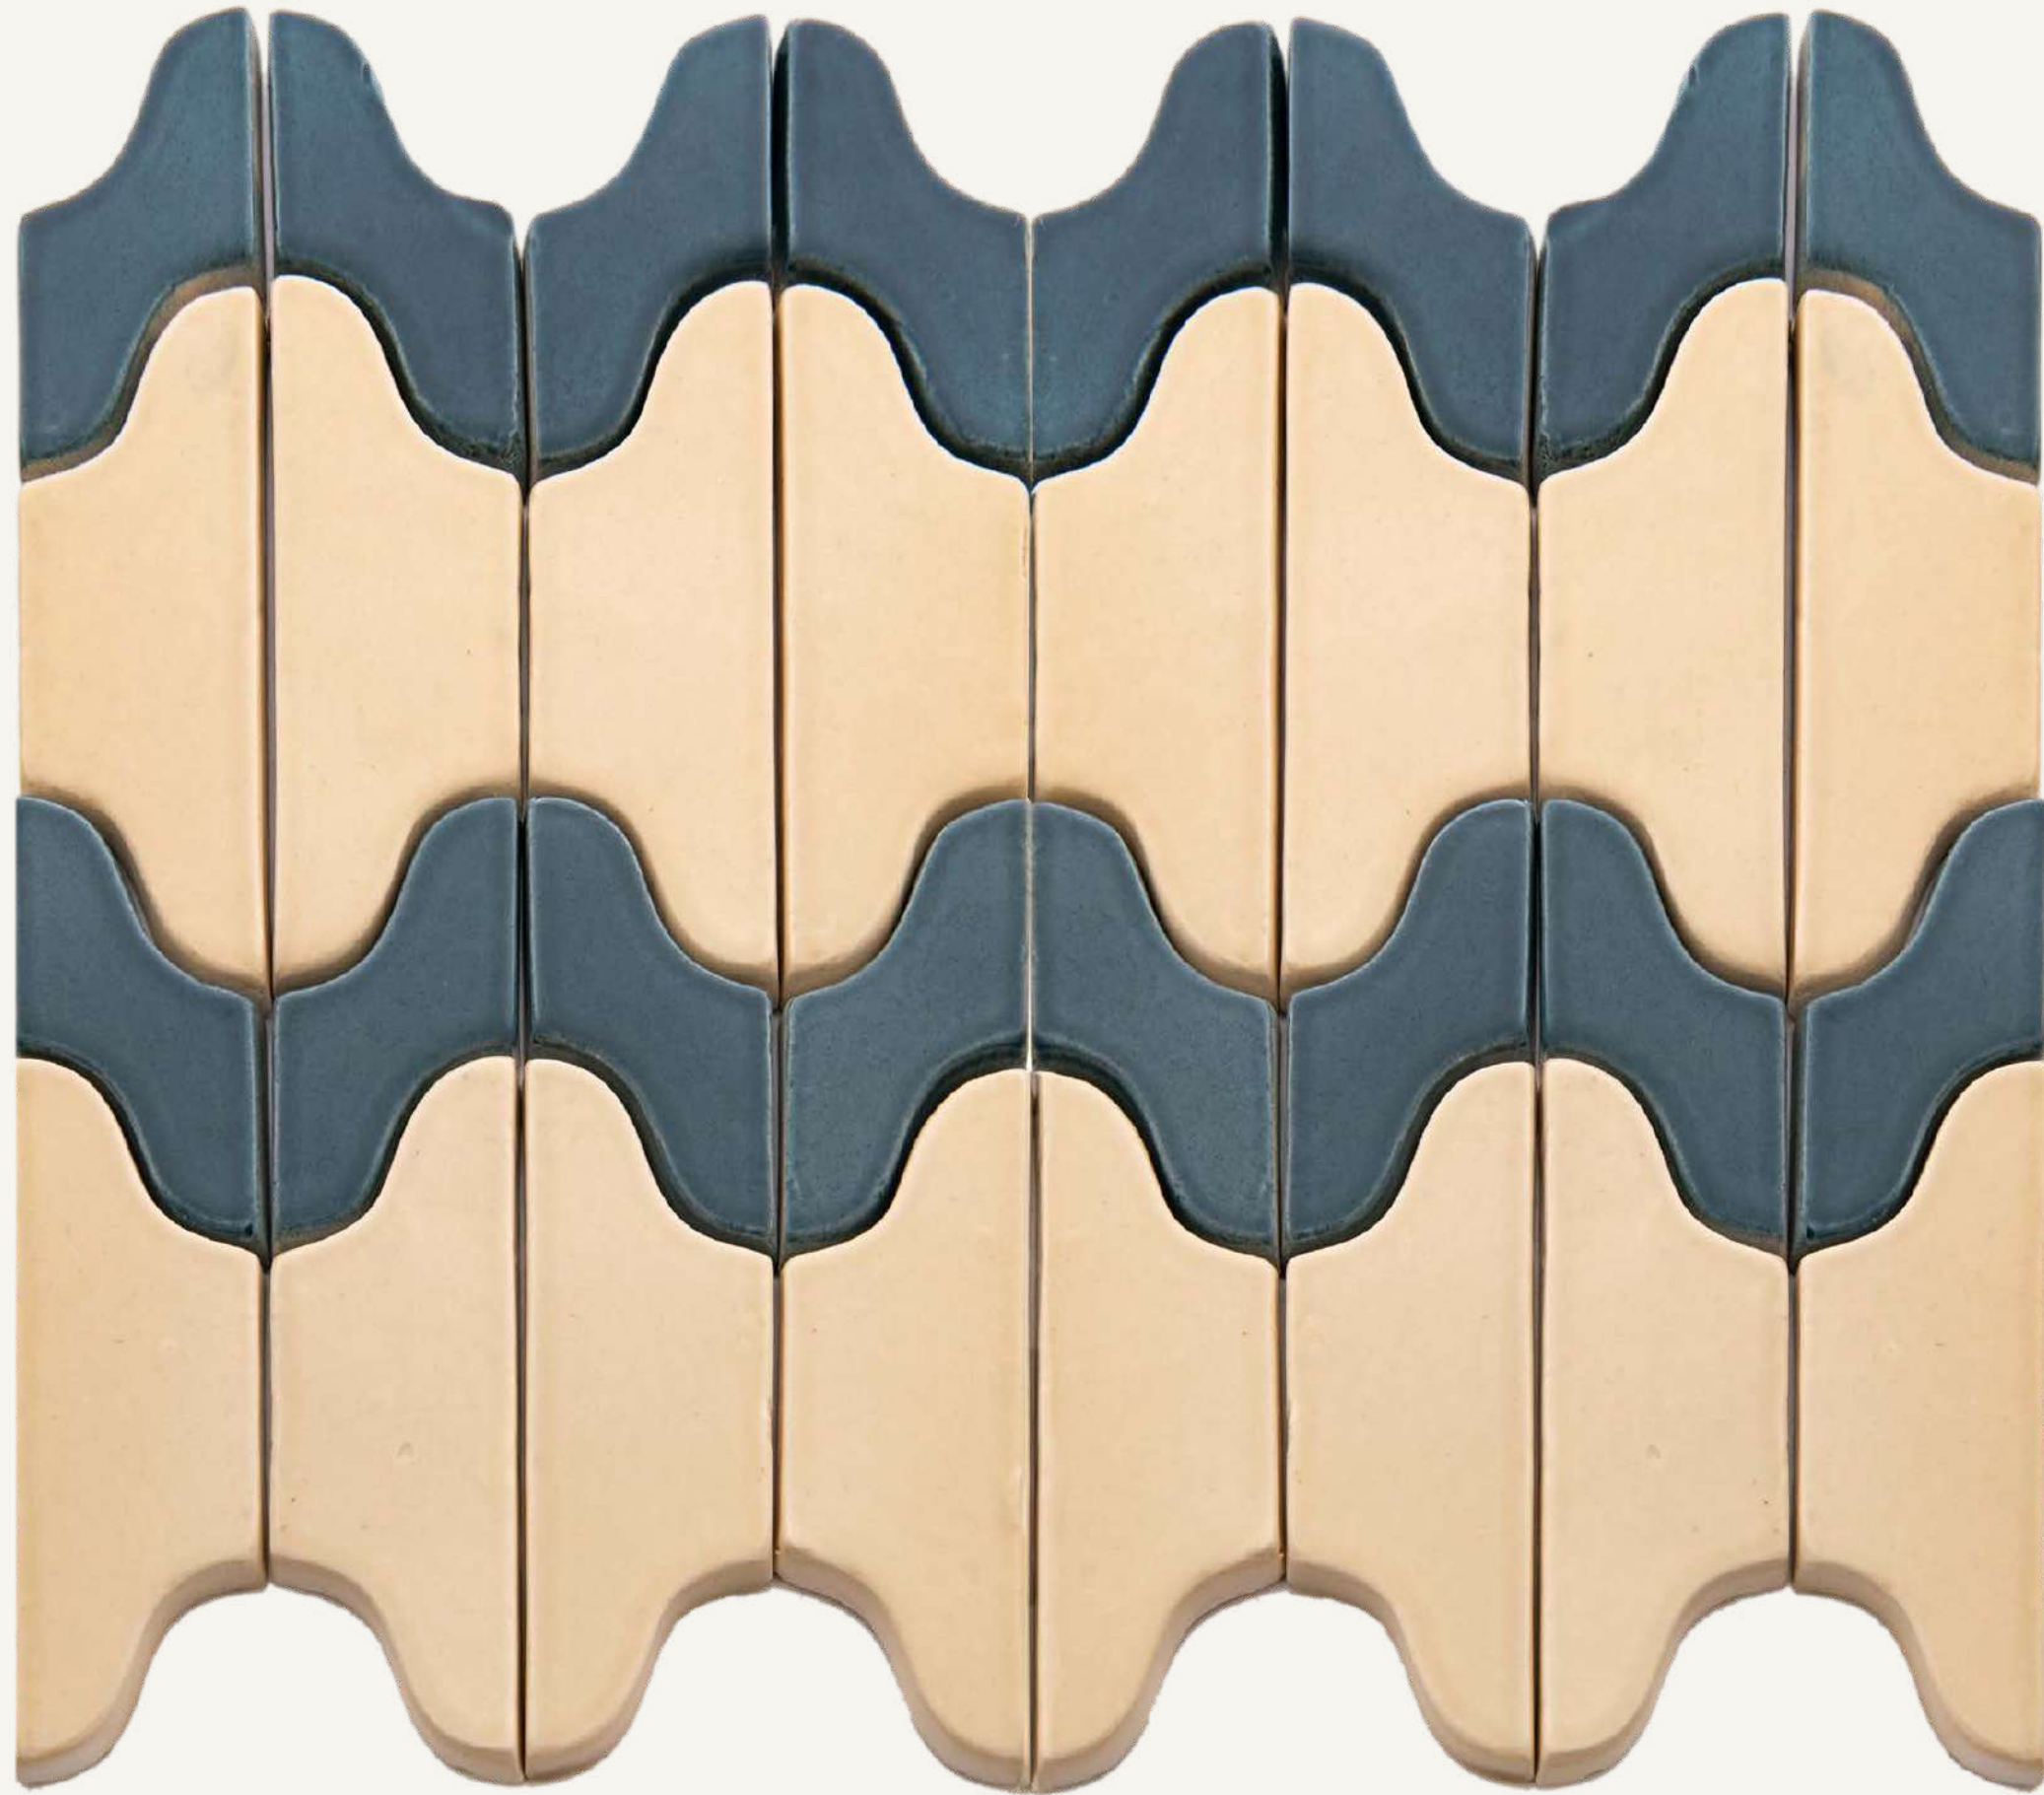

Boston

Medida por pieza: 5.5 x 15.4 cm / 5.5 x 10 cm

Costo m2 sin IVA : $2,500

Piezas por m2: 108 pzas / 127 pzas