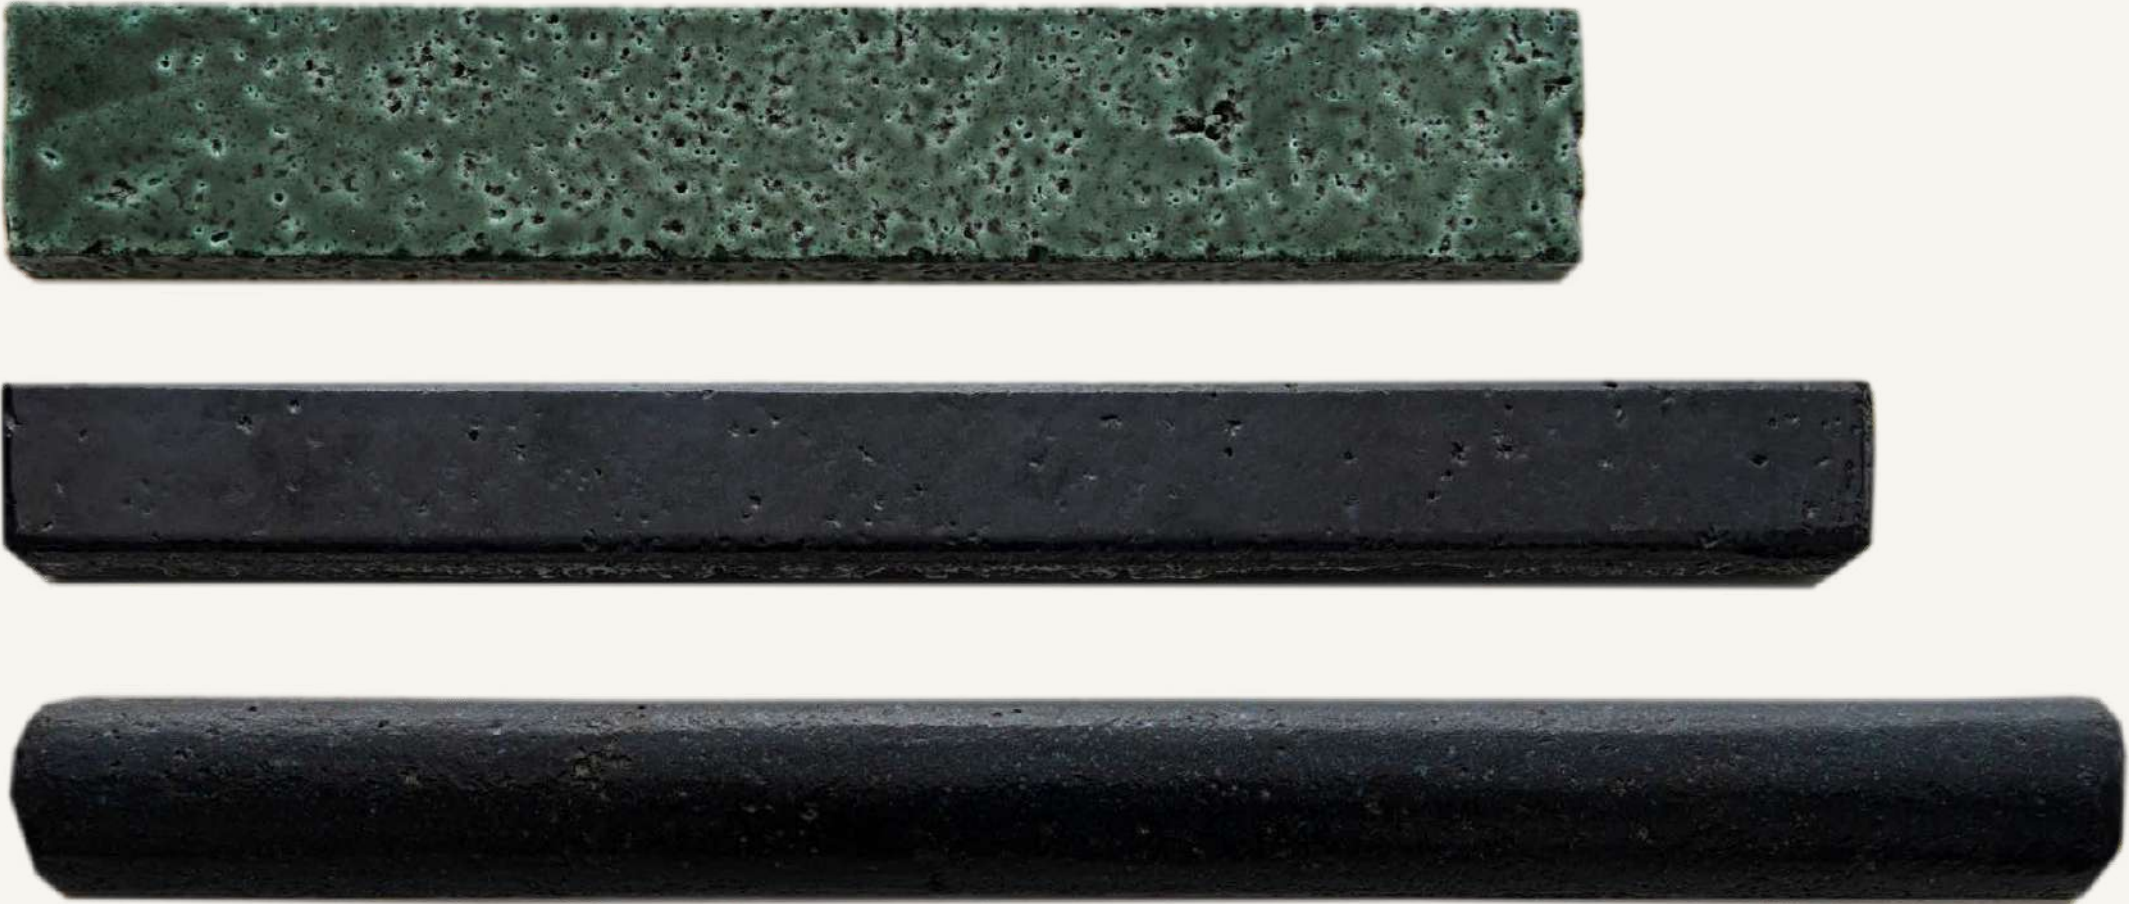

Medida por pieza: 5 x 20 cm / 10 x 30 cm

Costo m2 sin IVA : $3,500

Piezas por m2: