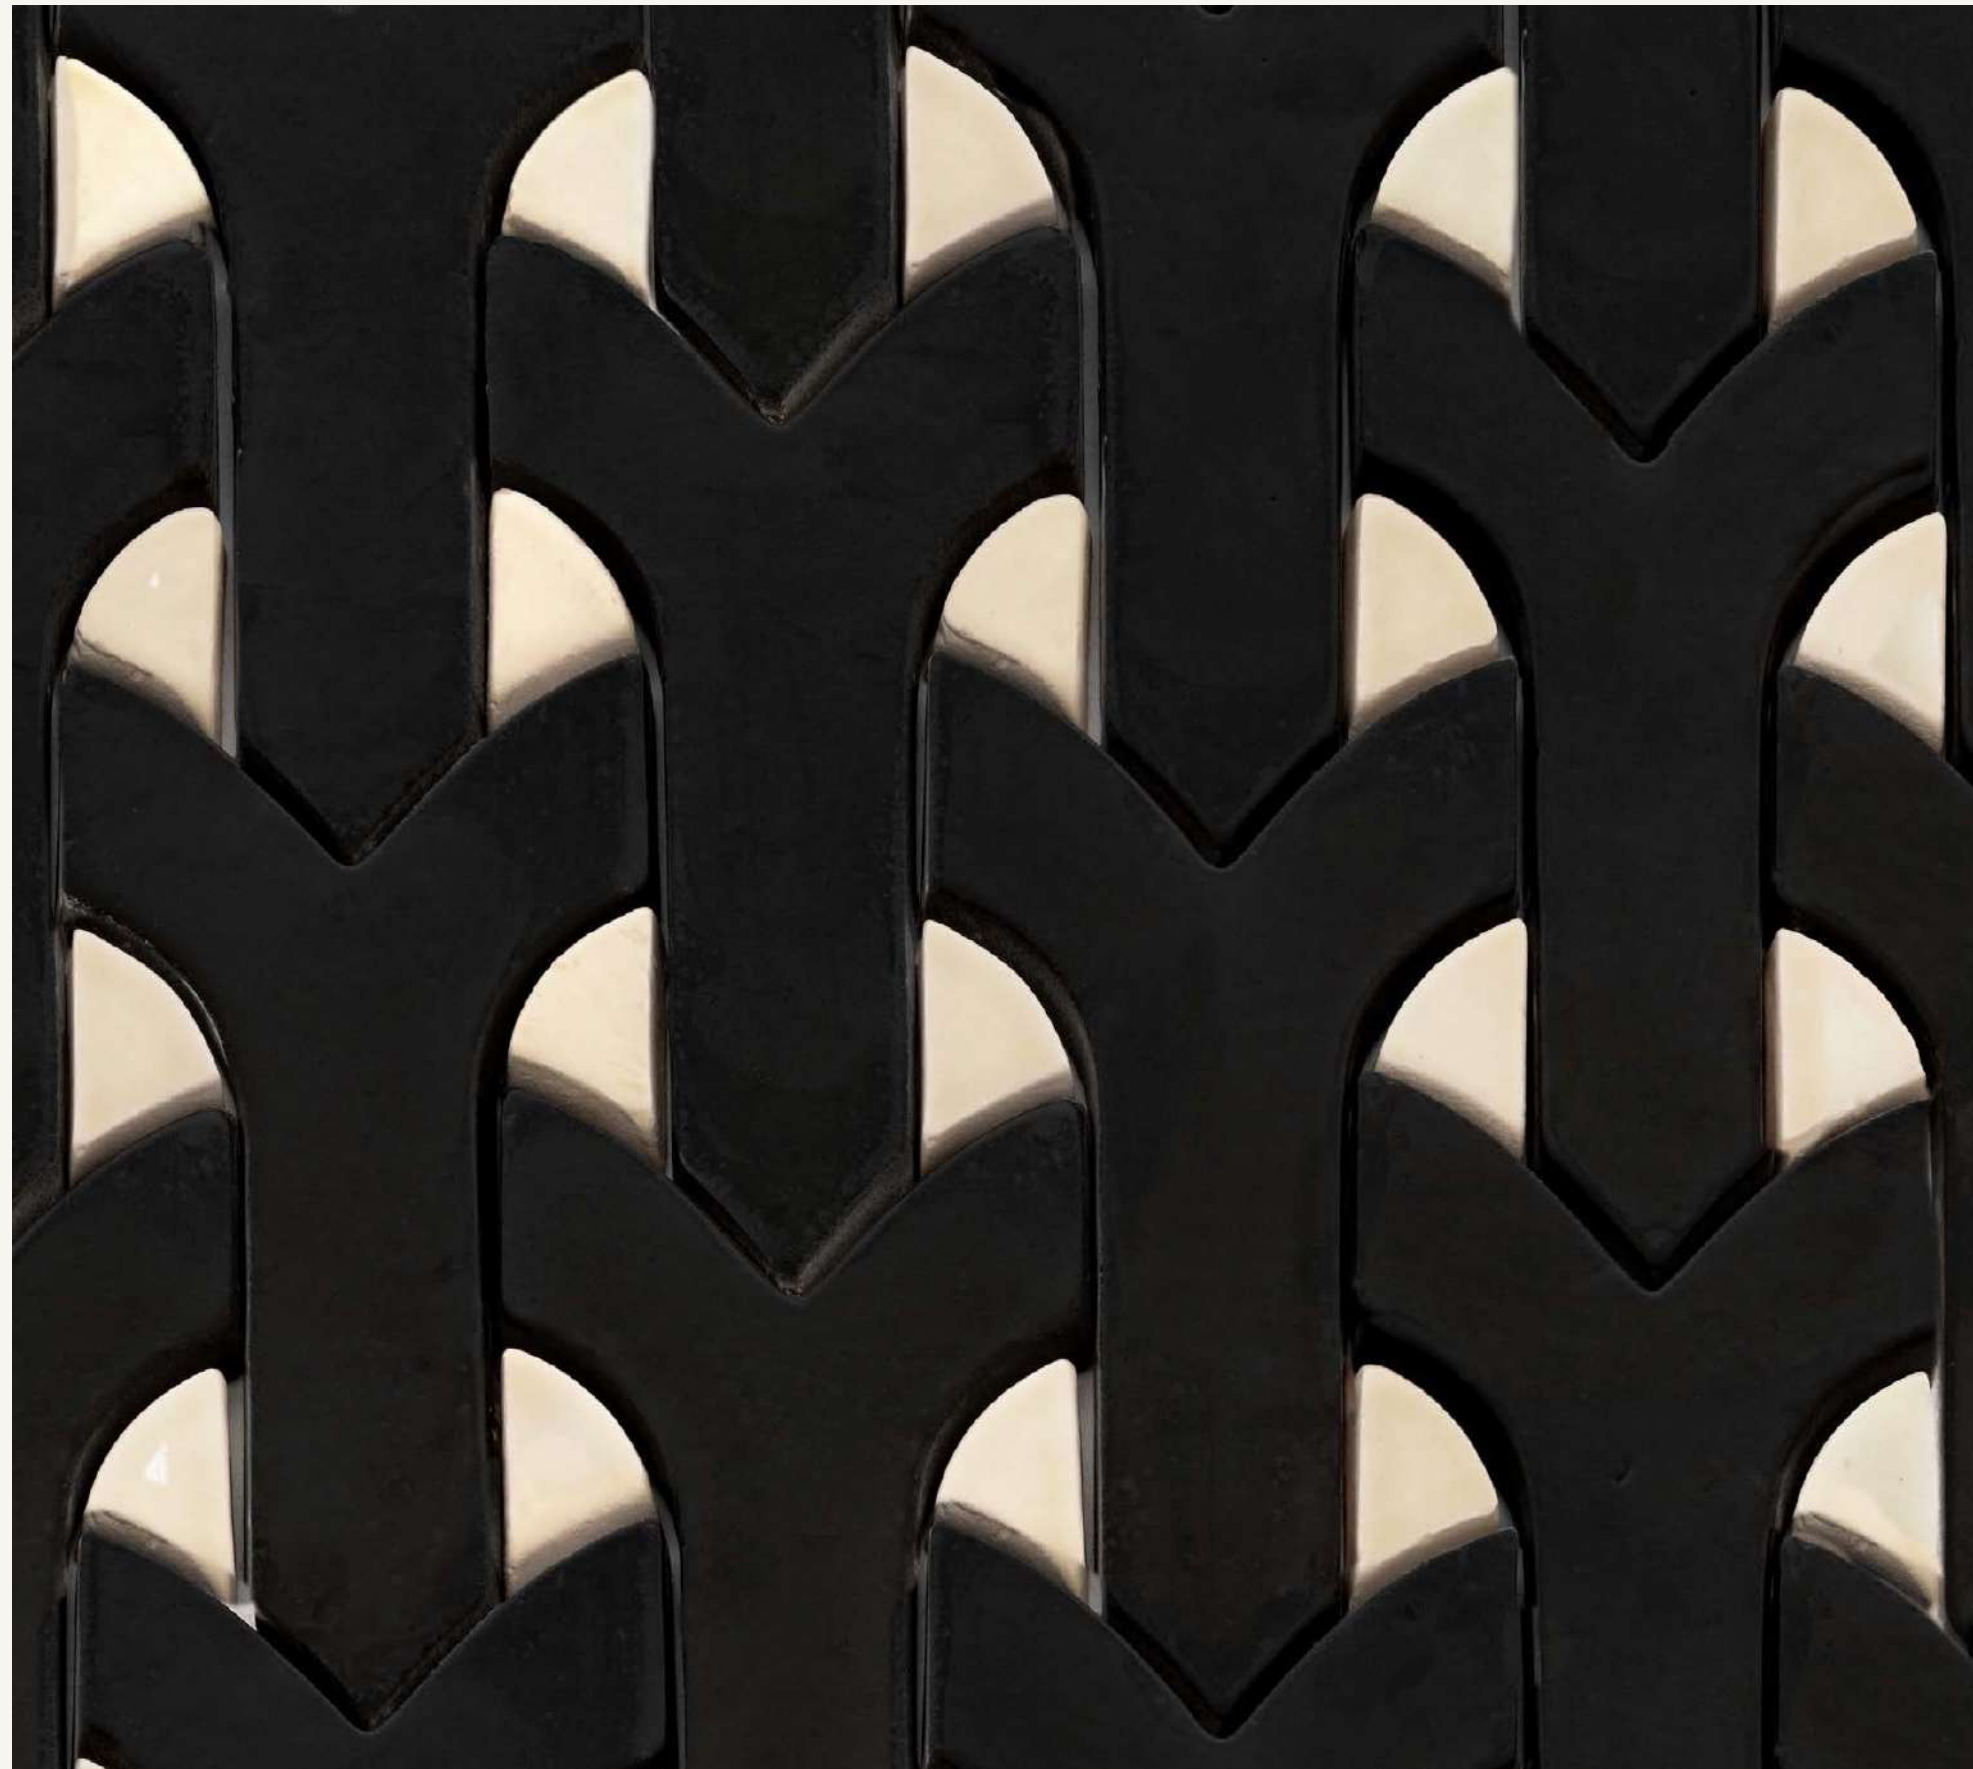

Piezas por m2: 108 pzas / 127 pzas

Miami

Medida por pieza: 15.5 x 7.5 cm

Costo m2 sin IVA : \$3000

Piezas por m2: 87 pzs.

Veracruz

Medida por pieza: 9.6 x 17 cm / 2.6 x 4 cm

Costo m2 sin IVA : \$3,500