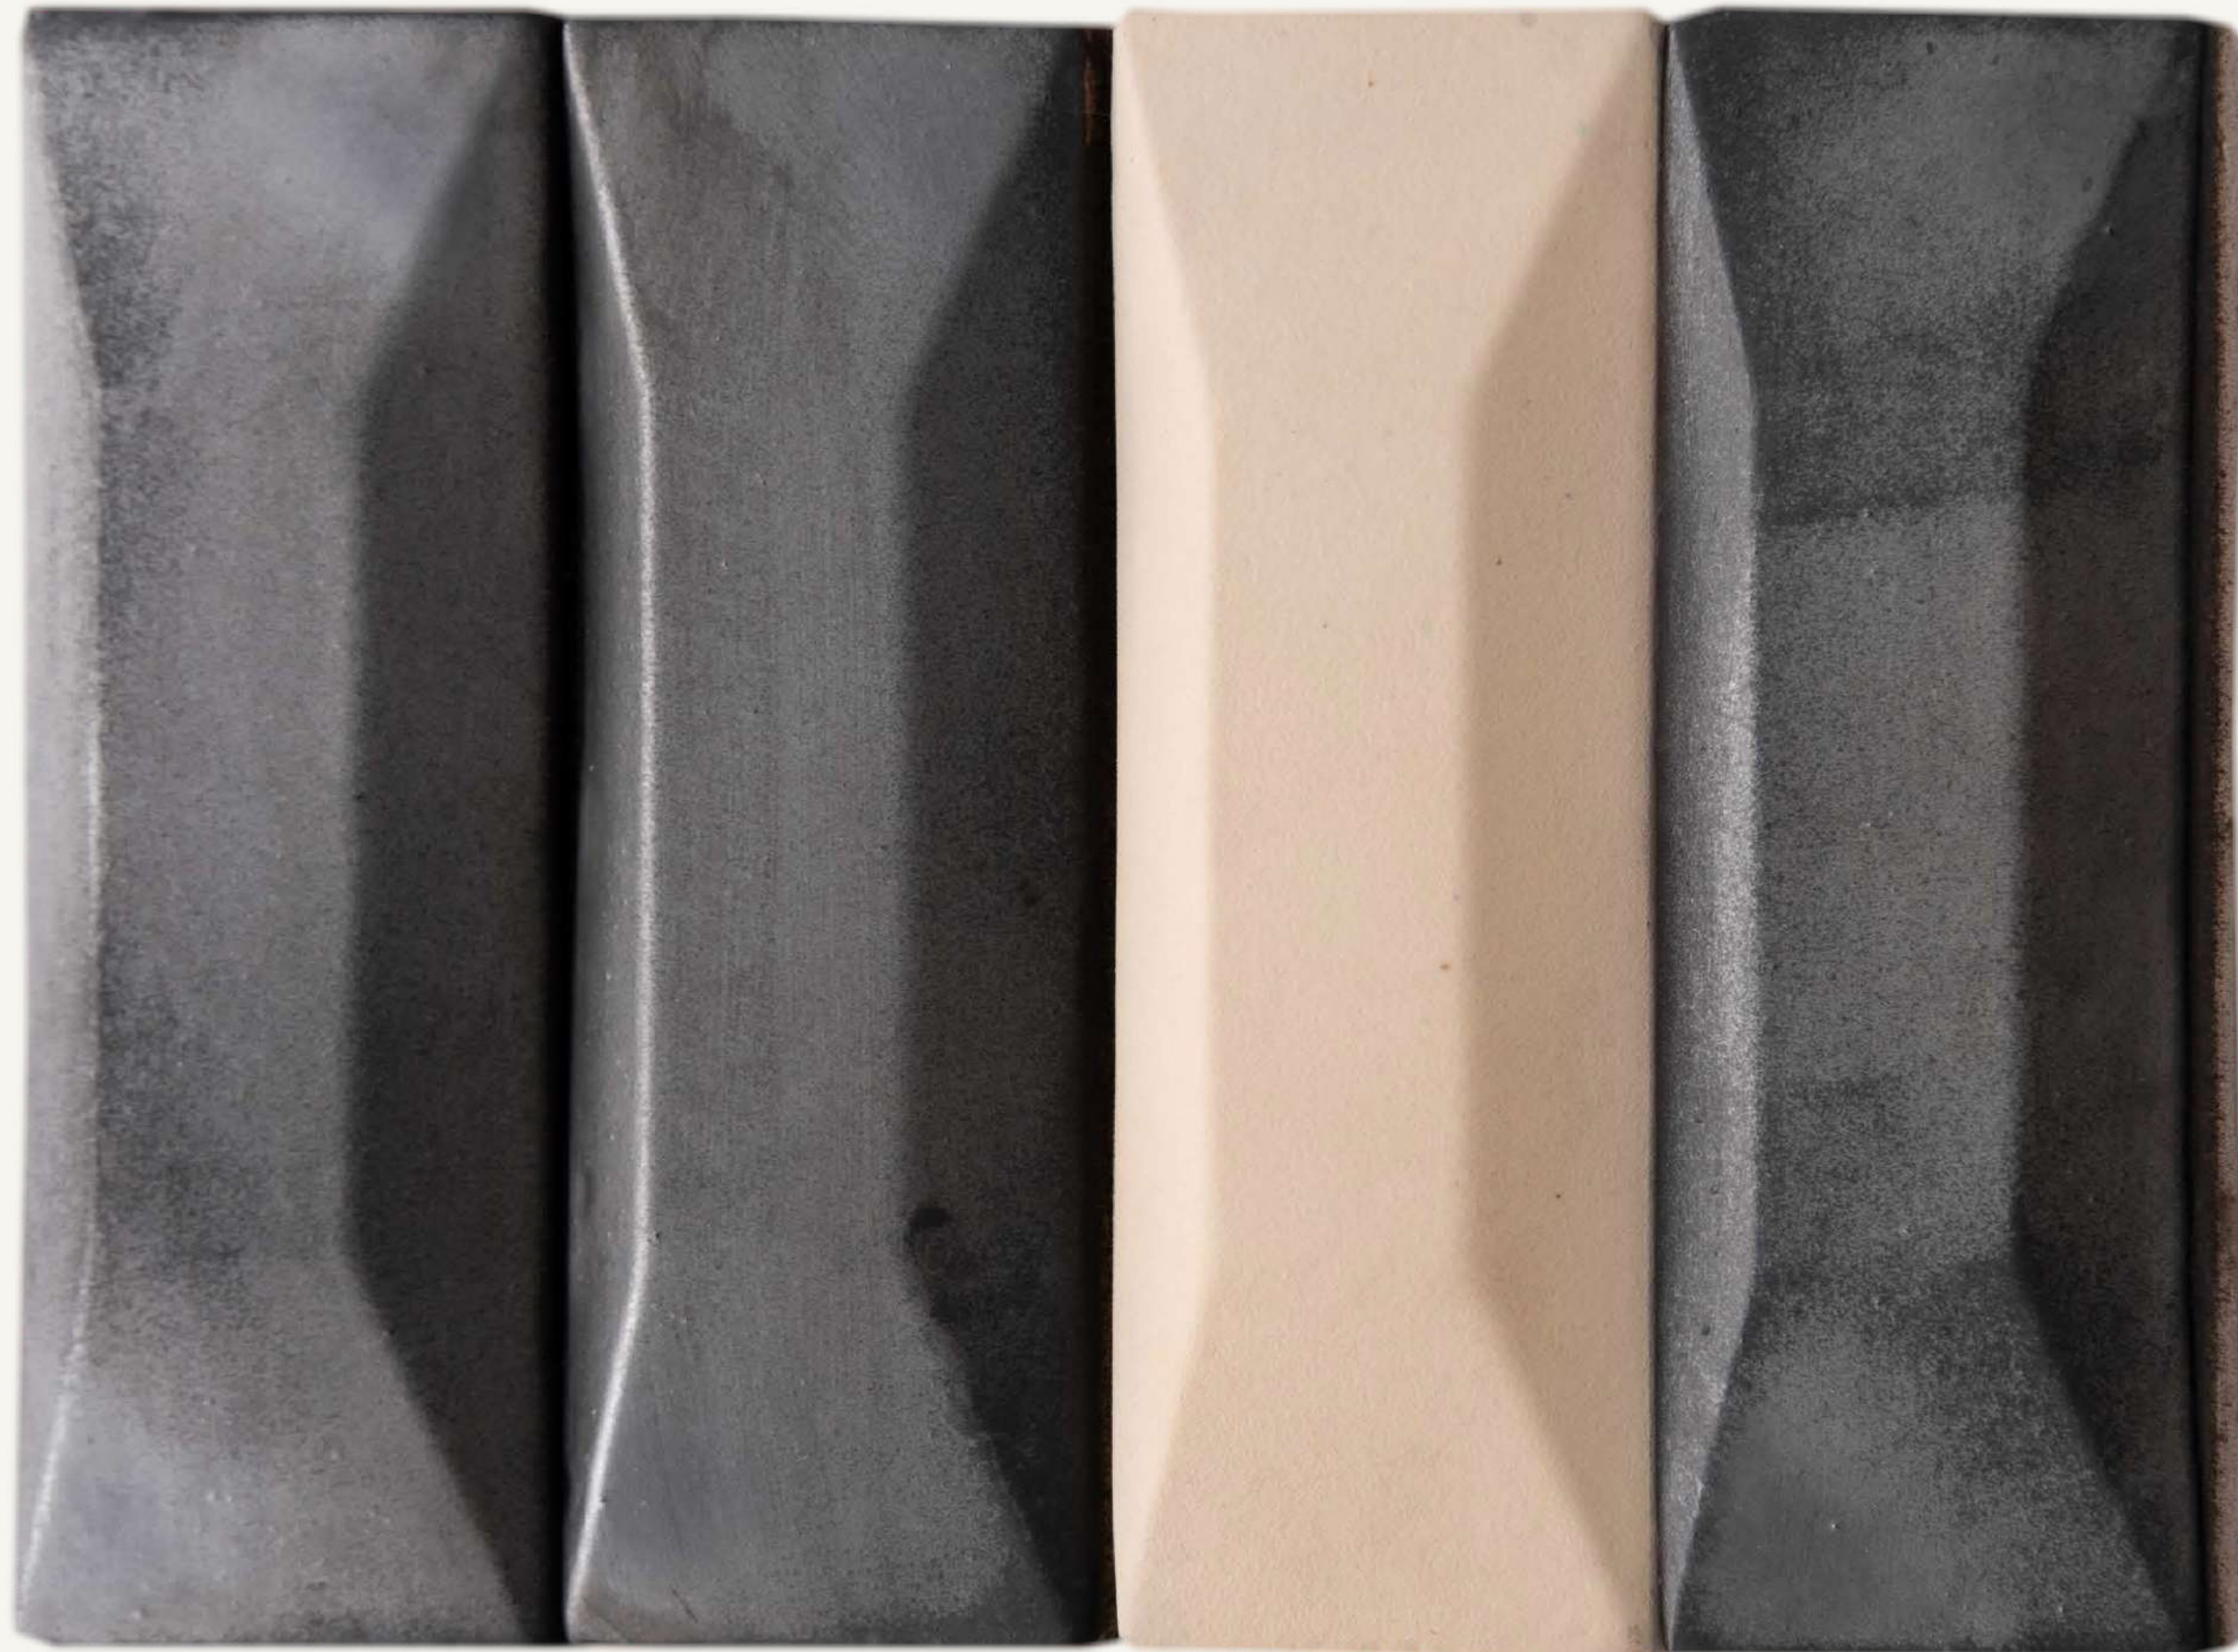

Medida por pieza: 7.5 x 15.3 cm

Costo m2 sin IVA : \$2,500

Piezas por m2: 87 pzas

Jalapa

Medida por pieza: 7.5 x 14 cm

Costo m2 sin IVA : \$3,000

Piezas por m2: 95 pzas

Munich