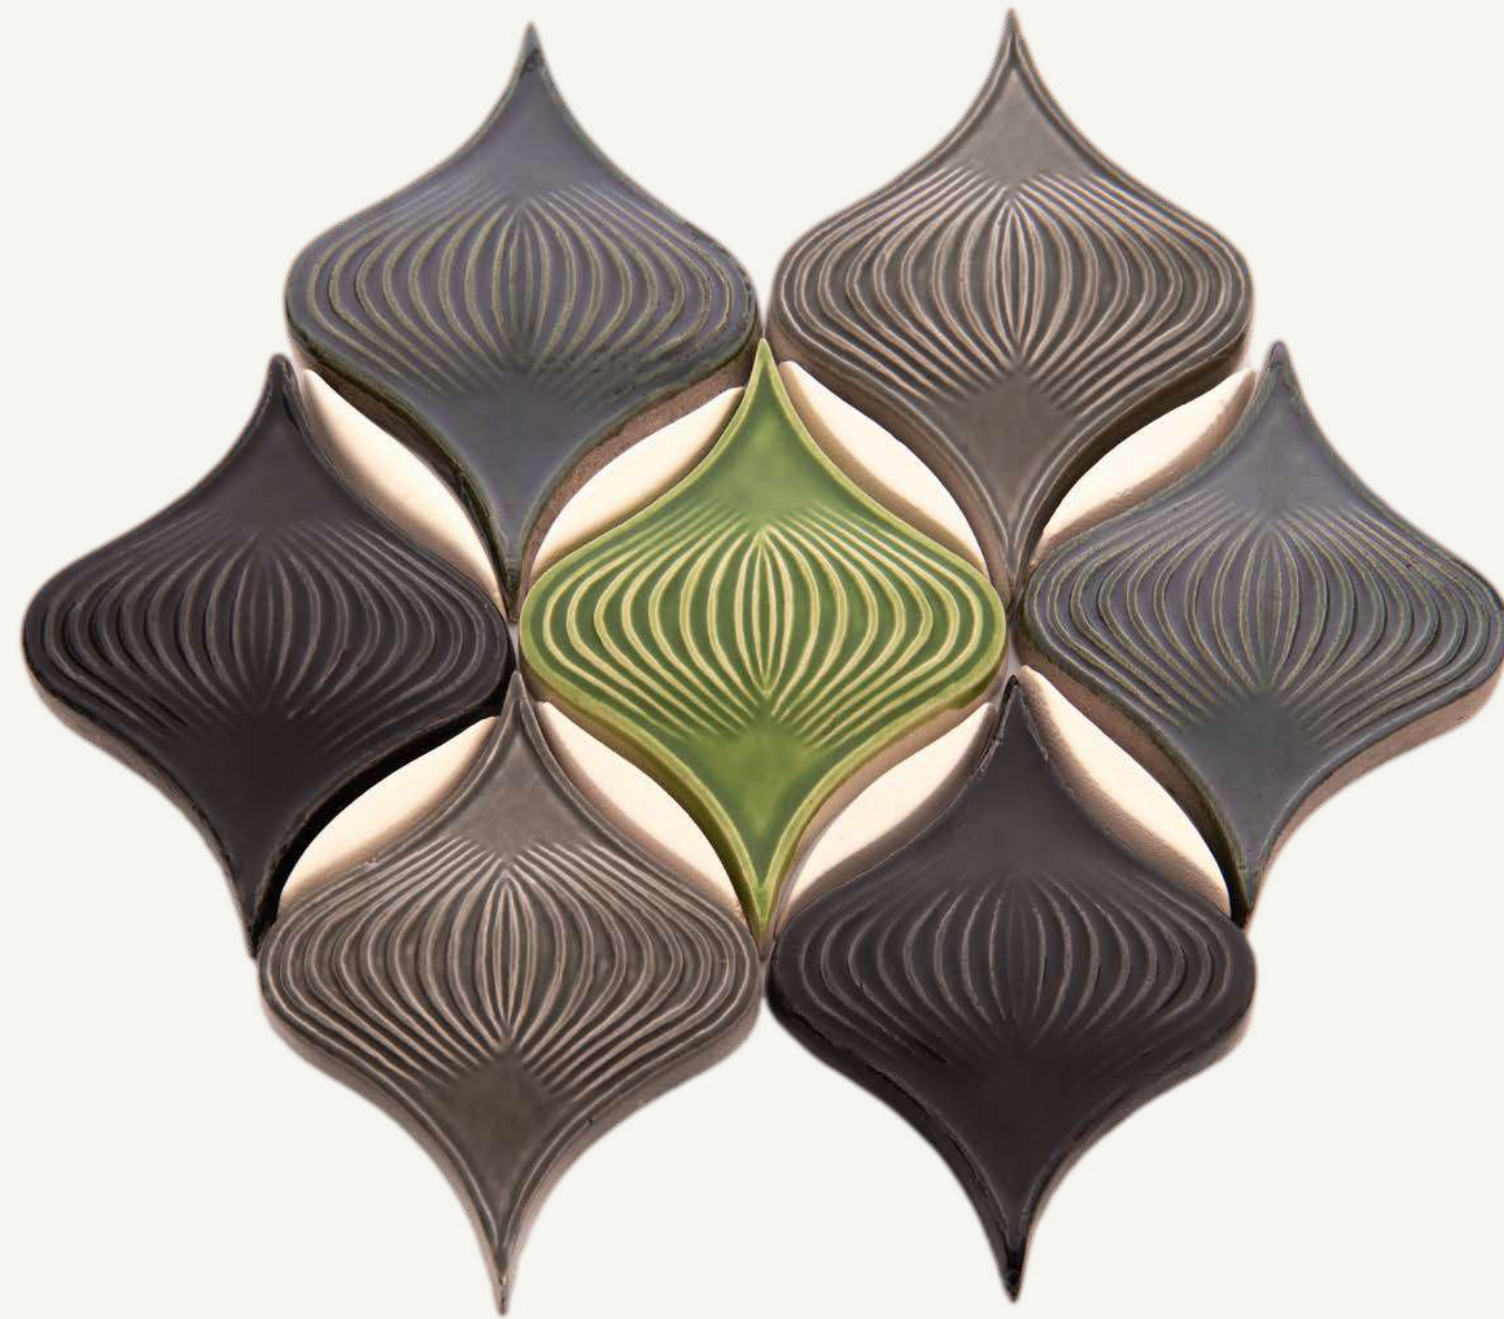

Moscú

Medida por pieza: 11 x 14.8 cm / 7.5 x 1.4 cm

Costo m2 sin IVA : $3,500

Piezas por m2: 100 pzas/ 260 pzas