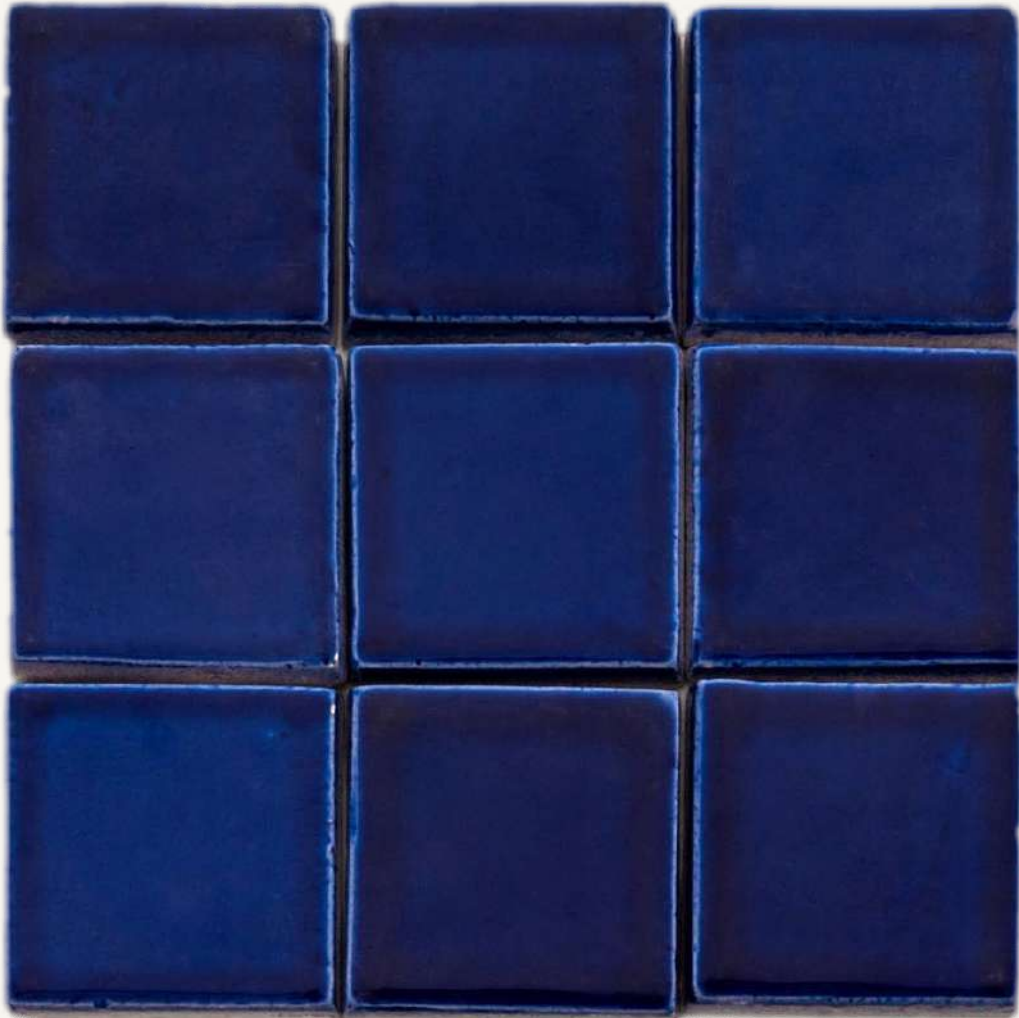

*Disponibles en todos los colores del catálogo.

VARIACIONES

Diseño Fishbone

Diseño Cuadrado

Diseño Fila

Monterrey

Medida por pieza

Costo m2 sin IVA