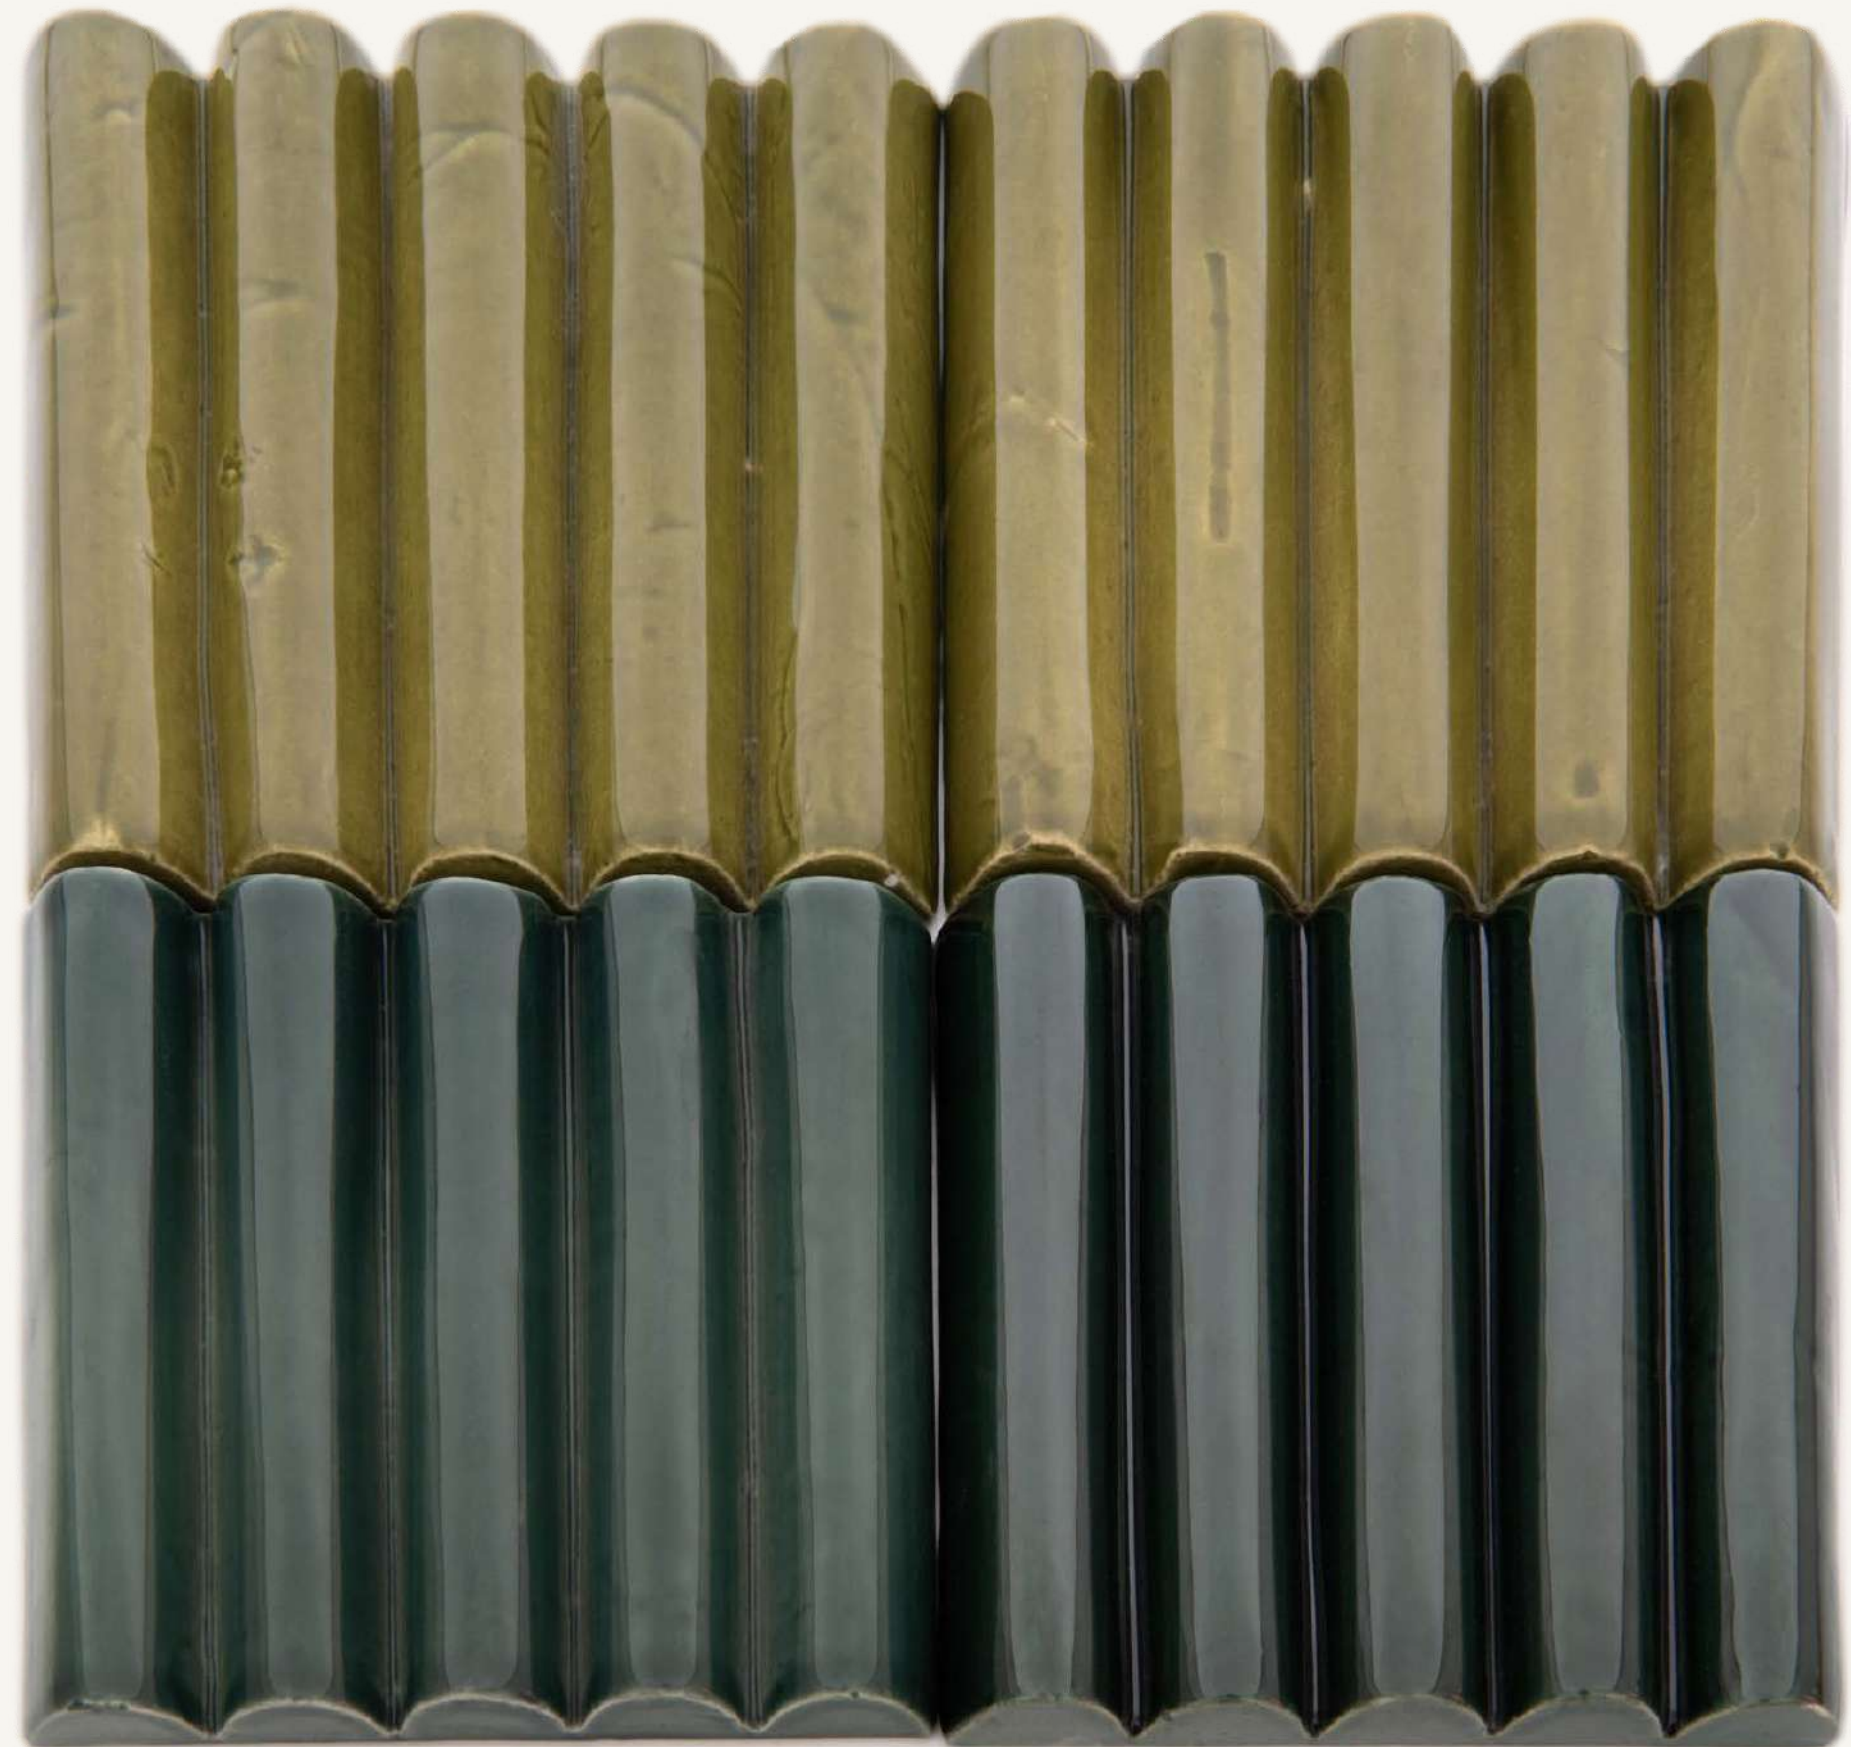

Córdoba

Medida por pieza: 15 x 15 cm

Costo m2 sin IVA : $3,000

Piezas por m2: 49 pzas