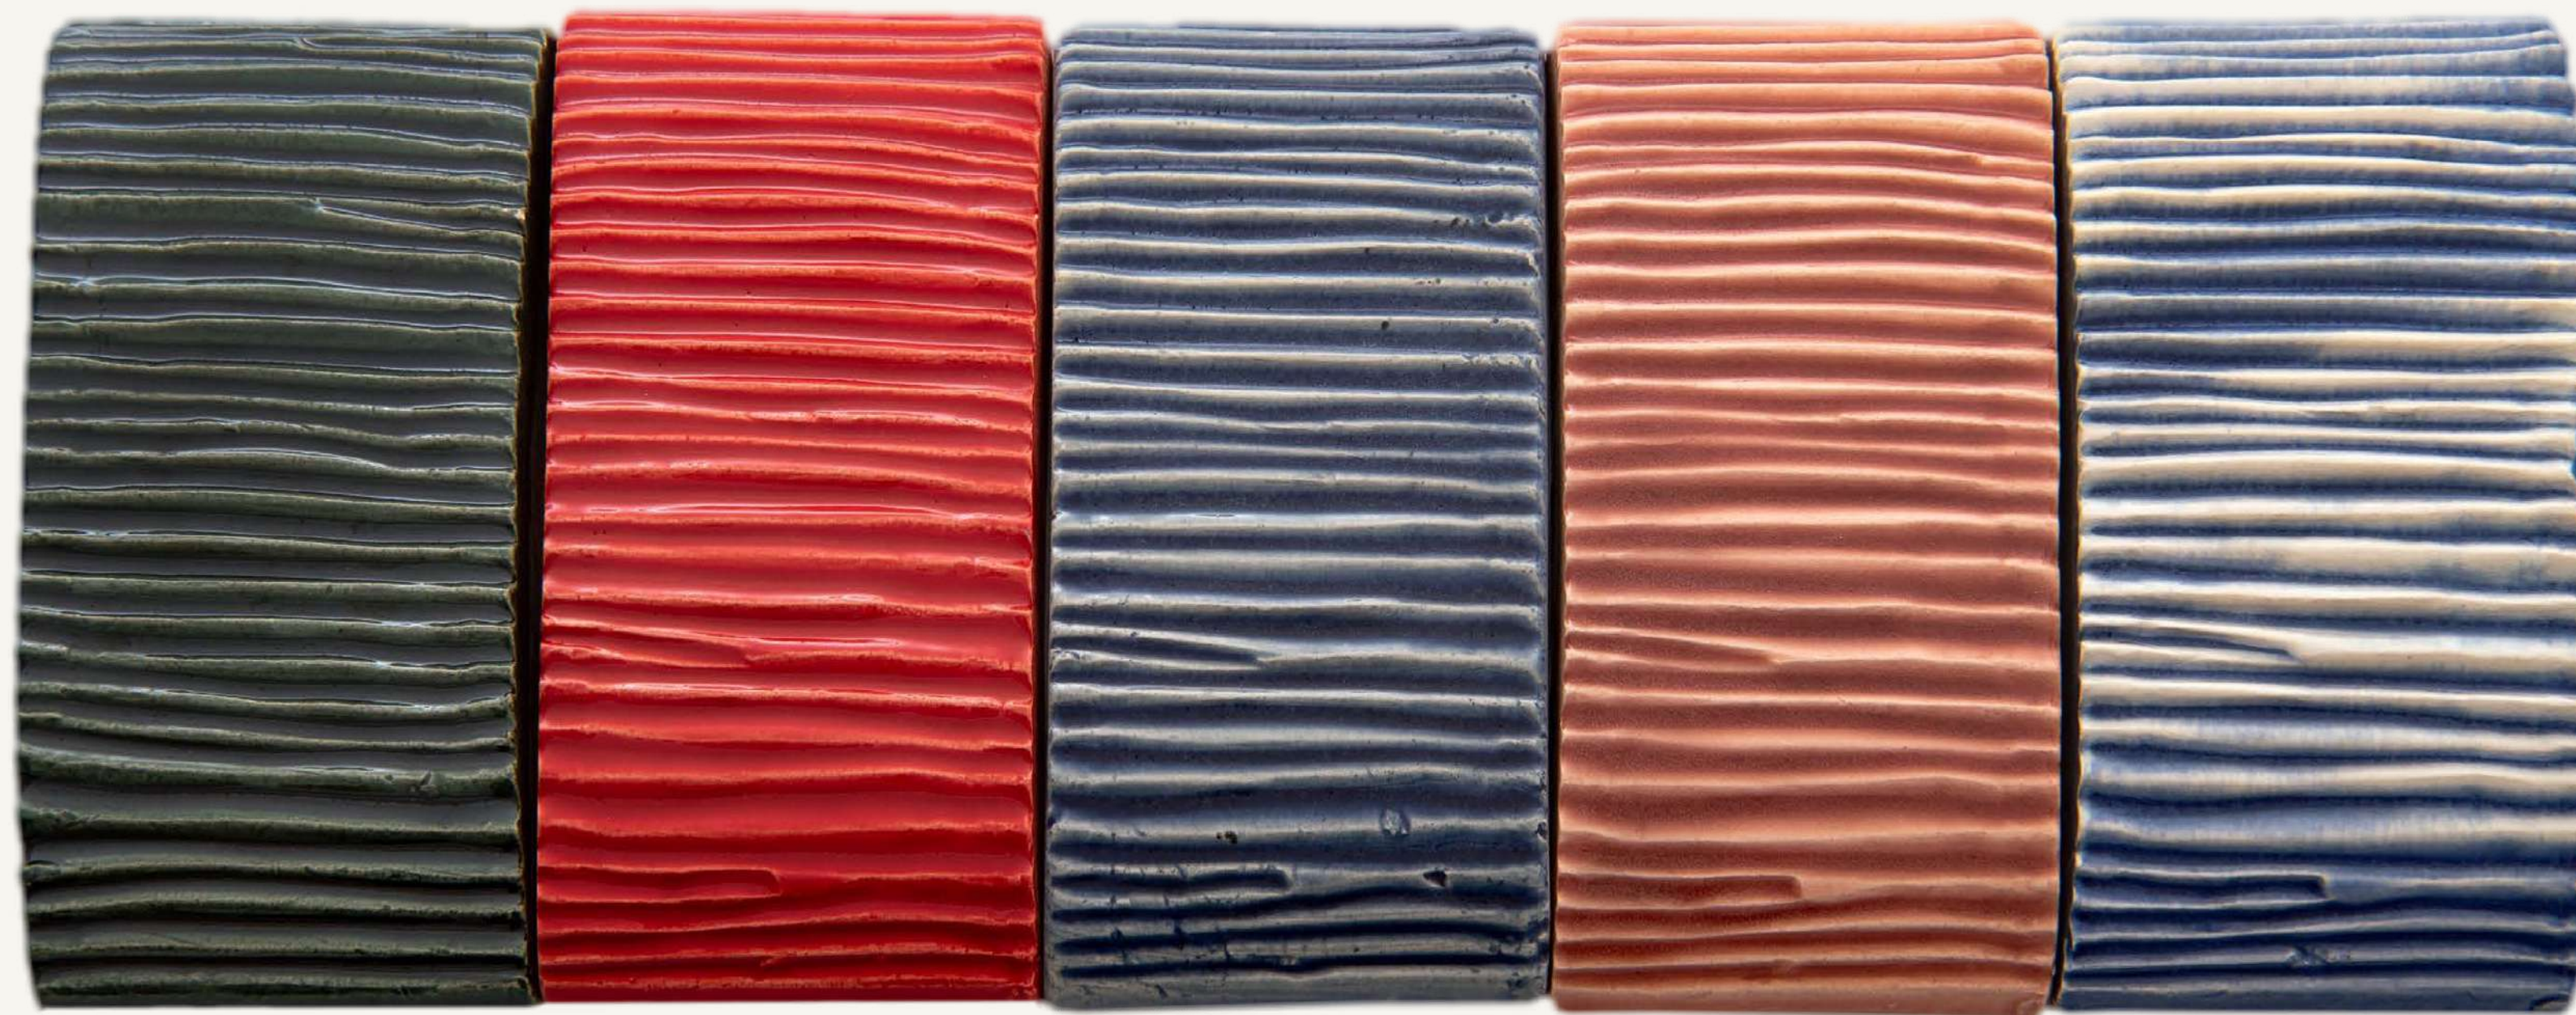

Colonia

Medida por pieza: 30 x 10 cm

Costo m2 sin IVA : \$ 3,500

Piezas por m2: 34 pzas

Juárez

Medida por pieza: 14 x 7 cm

Costo m2 sin IVA : \$3,000

Piezas por m2: 102 pzas.