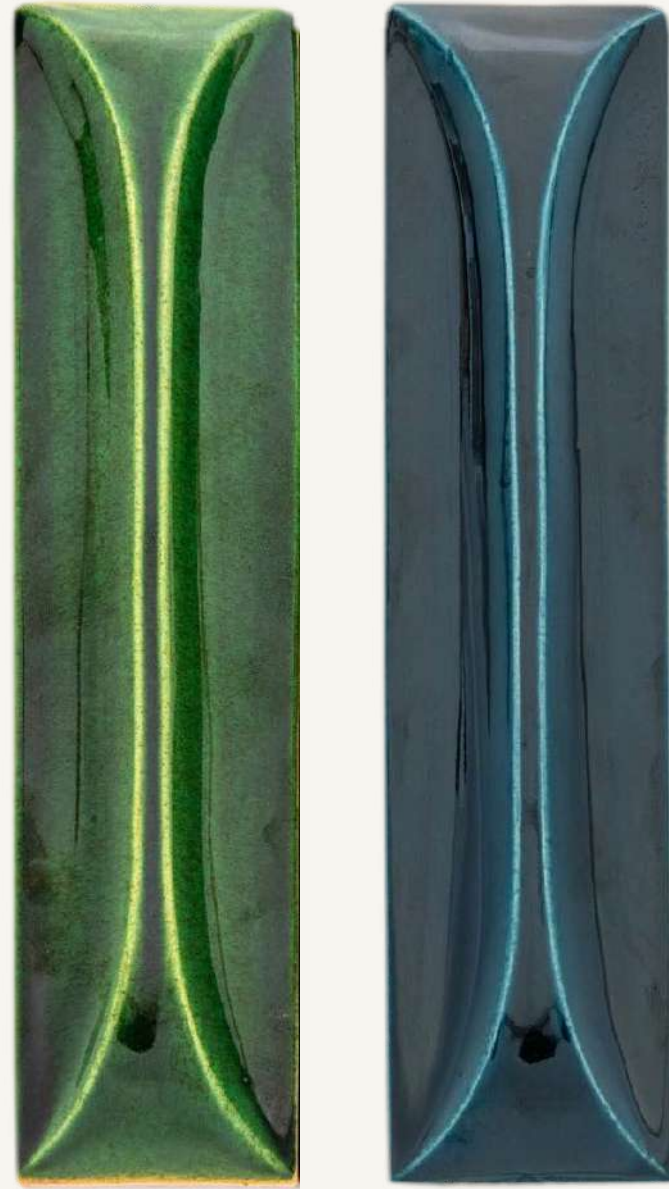

CDMX

Medida por pieza: 22 x 5 cm

Costo m2 sin IVA : $3,000

Piezas m2: 91 pzas