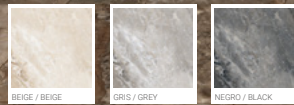

SERIE
PRISMA

www.tecnopiso.mx/prisma

MÁRMOL | MATE | LISO
MARBLE | MATTE | FLAT

60 X 60 CM
24" X 24"

ROSATTO / ROSATTO