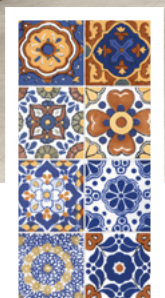

ÚNICO / UNIQUE

SERIE
ACATLAN

www.tecnopiso.mx/acatlan

MOSAICO | BRILLANTE | ESTRUCTURADO
MOSAIC | GLOSSY | STRUCTURED

30 X 60 CM
12" X 24"