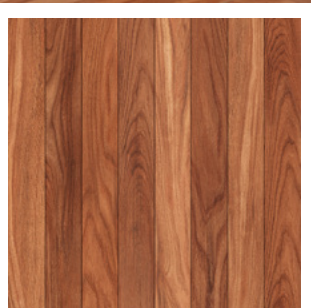

SERIE

MANCHESTER

MADERA | BRILLANTE | LISO
WOOD | GLOSSY | FLAT

www.tecnopiso.mx/manchester

60 X 60 CM
24" X 24"

INTERIOR

EXTERIOR

V3

Innovación Digital

CAOBA / MAHOGANY