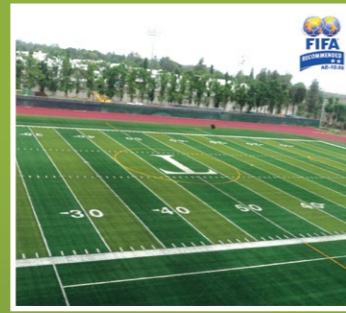

ITESM Campus Guadalajara