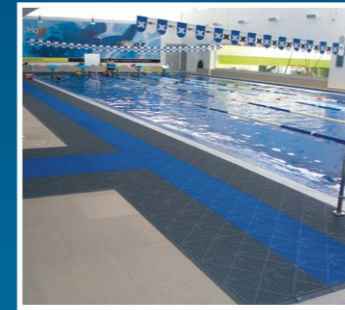

BENT

- Piso de PVC en rollo para uso deportivo en interiores
- Gran suavidad y confort en el juego
- Ideal para áreas multiusos, básquetbol, voleibol, aerobics, danza, yoga, pilates, equipos cardiovasculares, etc.
- Variedad y combinación de colores
- Fácil mantenimiento y limpieza
- Acústico y térmico.

Unidad Deportiva Cholula

ITESM Campus San Luis Potosí

Superficie Plástica Modular

- Superficie plástica modular, desmontable o fija
- Ideal para áreas multiusos, básquetbol, voleibol, tenis, aerobics, equipos cardiovasculares, hockey sobre ruedas, patios de casas, etc.
- Para interiores o exteriores
- Amortiguación vertical o lateral, lo que reduce lesiones del deportista
- Fácil instalación
- Gran durabilidad y resistencia
- Mínimo mantenimiento
- 10 años de garantía (limitada)
- Avalado por asociaciones y federaciones deportivas internacionales (FIBA, ITF, IBF, NCAA, etc.)

Albercas

TEC Milenio Campus Cancún

ITESM Campus Querétaro

ITESM Campus Santa Fe

Club de Tenis Lomas

Deportivo Xonaca Puebla

Centro Paralímpico Irapuato

Alberca CEDOM

Exersite

Gimnasios

Sistemas de duela de maple para uso Profesional.

Juega donde juegan los Profesionales

2/3 partes de los equipos de la NBA juegan sobre los sistemas de duela de Robbins

- Sistemas de duela de maple para uso deportivo con tecnología de punta, innovación, seguridad y gran durabilidad
- Diferentes sistemas, dependiendo del tipo de instalación y presupuesto
- Sistemas avalados y certificados por Federaciones y Asociaciones internacionales (MFMA, DIN, FIBA, World Squash, etc.)