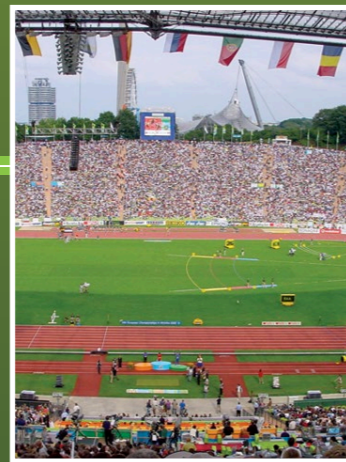

LIGATURF®
LAW OF THE GAME

ITESM Campus Toluca

ITESM Campus Guadalajara

Universidad del Fútbol Pachuca

Universidad Anáhuac Sur

Soccer

Munich Stadium

ITESM Campus San Luis Potosí

Las mejores pistas de atletismo a nivel mundial son instaladas por:

Atletismo

- Certificación IAAF Class 1
- Elaboradas con materia prima alemana producida por Polytan, lo que nos permite tener un gran control de calidad.
- Bajo mantenimiento
- Gran durabilidad.