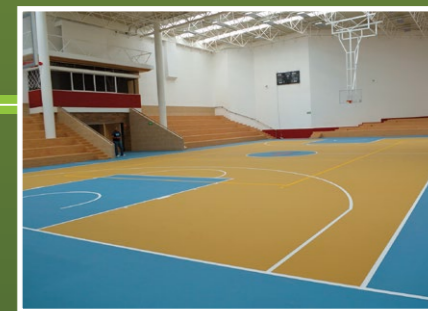

Colegio Tepeyac