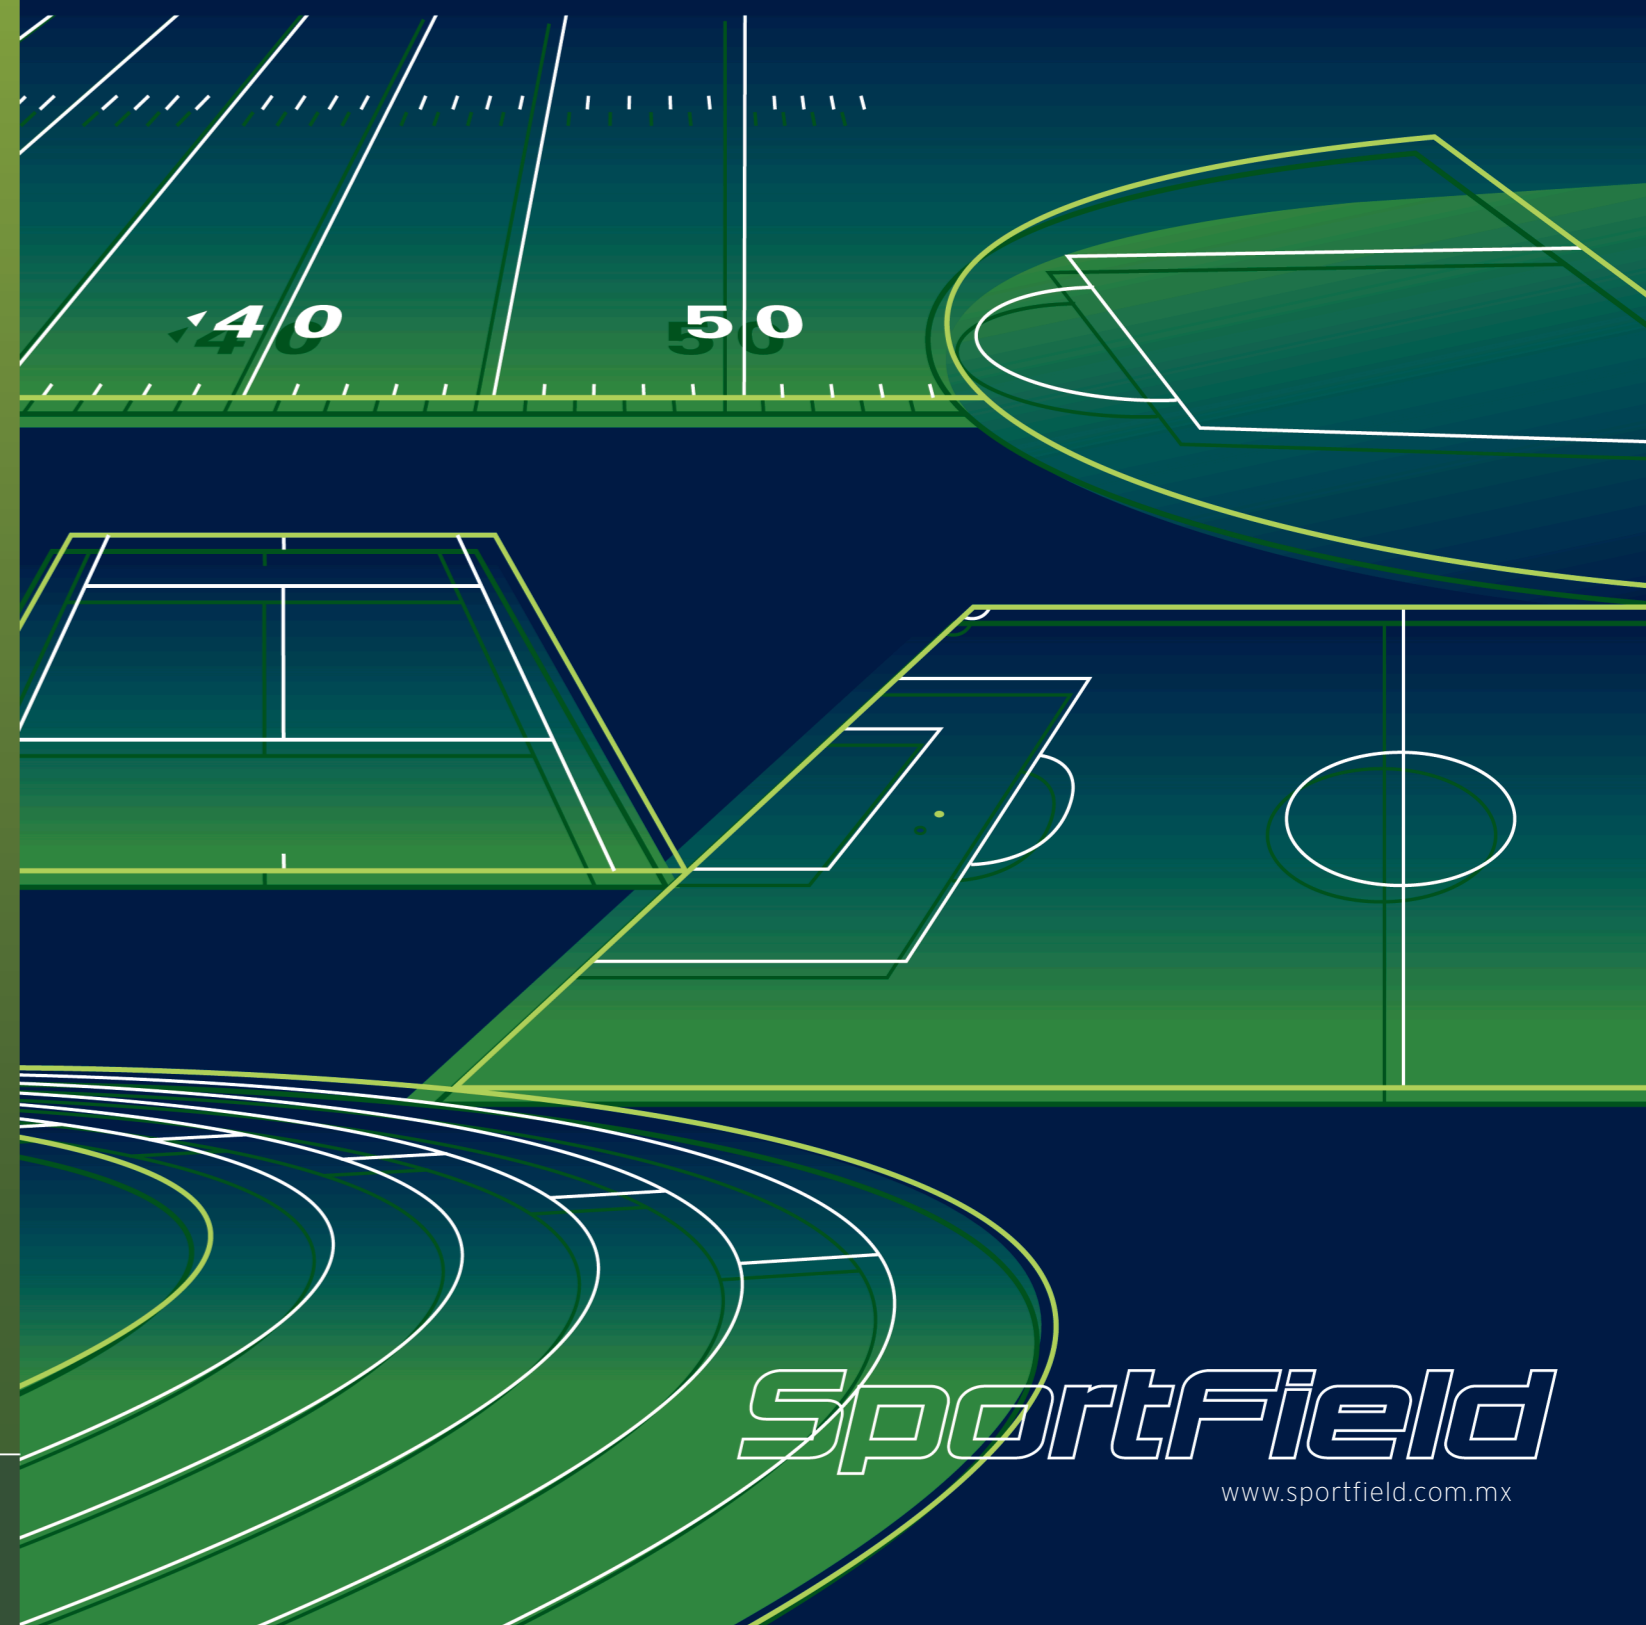

Río Lerma 180 - 1er. Piso, Col. Cuauhtémoc, 06500 México, D.F.
Tels. 5525 5686 / 5514 9441 Fax: 5207 2608
www.sportfield.com.mx

www.sportfield.com.mx