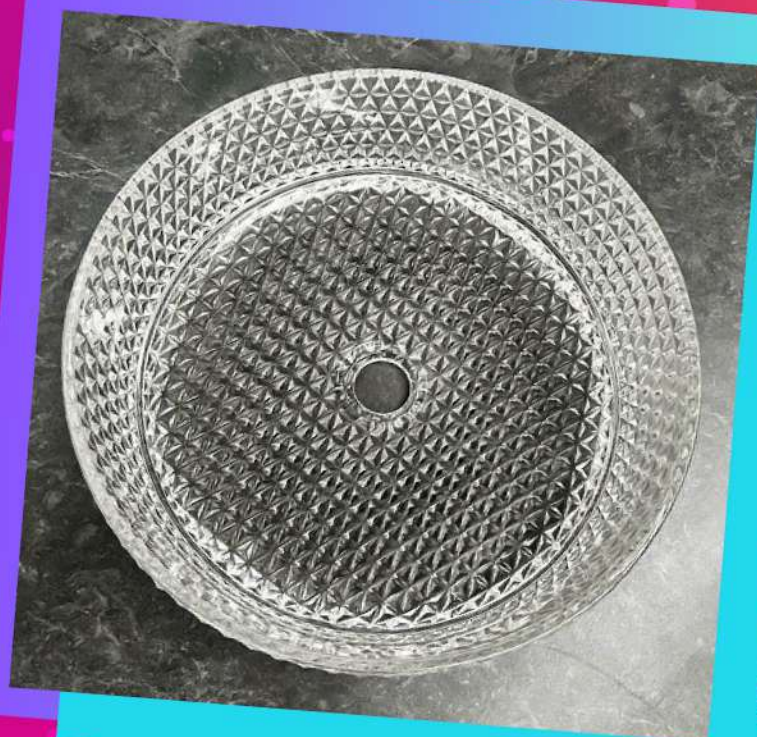

COIN

LAVABO CRYSTAL

TEXTURIZADO

LAVABO DE CRISTAL

CARACTERÍSTICAS

- Lavabo de cristal
- Forma circular
- Peso 26 kgs
- Dimensiones 38.5 x 38.5 x 16.5 cms

QUARELLA
& DECOR

NERJA

LAVABO CRYSTAL

TEXTURIZADO

LAVABO DE CRISTAL

CARACTERÍSTICAS

- Lavabo de cristal
- Forma circular
- Peso 30 kgs
- Dimensiones 40.5 x 40.5 x 11 cms

QUARELLA
& DECOR

MANILVA

LAVABO CRYSTAL

TEXTURIZADO

CARACTERÍSTICAS

- Lavabo metalizado
- Forma circular
- Peso 20 kgs
- Dimensiones 39 x 39 x 10.5 cms

QUARELLA
& DECOR

TEBA

LAVABO CRYSTAL

TEXTURIZADO

CARACTERÍSTICAS