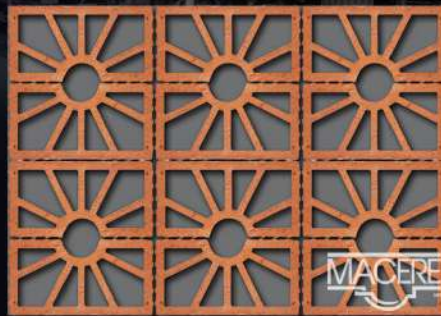

MACERE

MR

Celosías de Barro | Extruido Natural

CELOSÍA No. 1

- 24 x 13 x 6 cm.
- 30 pzas/m² • 1.8 kg/pza.

CELOSÍA No. 2

- 24 x 12 x 6 cm.
- 32 pzas/m² • 1.35 kg/pza.

CELOSÍA No. 3