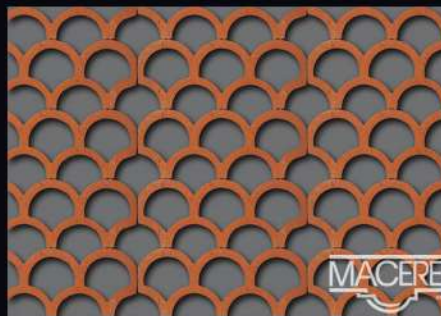

CELOSÍA No. 4

- 29 x 11 x 6 cm.
- 28 pzas/m² • 1.35 kg/pza.