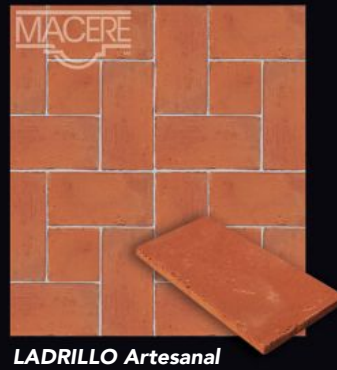

LADRILLO Artesanal
• 24 x 12 cm. • 32 pzas/m²
• 20 x 10 cm. • 50 pzas/m²