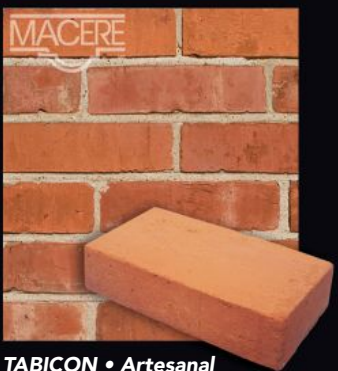

CHICO
23 x 12 x 7 cm.

MEDIANO
23 x 15 x 7 cm.

TABICON • Artesanal
• 28 x 14 x 7 cm.
• 40 pzas/m² • 3.2 kg/pza.