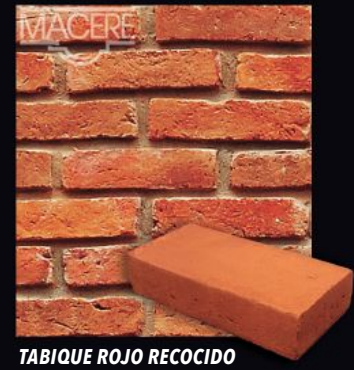

TABIQUE ROJO RECOCIDO
• Artesanal • 24 x 12 x 6 cm. aprox.
• 58 pzas/m² • 1.6 kg/pza.