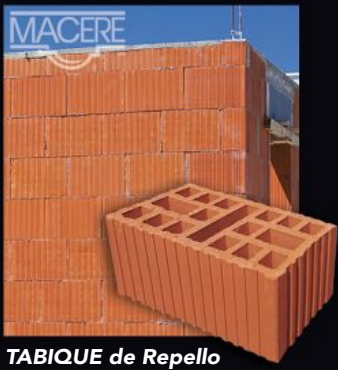

● FLAMEADO CARDENAL

● BLANCO GRAFITO

CINTILLA 2VC • 24x6x1.2 • 57 pzas/m² • 0.3 kg/pza

● CALIFORNIA

● MONTANA

- **FACHALETA Lisa**
 - 25 x 7.5 x 1 cm.
 - 1 caja = 1 m²
 - (con junta de 1 cm)
 - 17 kg/caja.
- **FACHALETA Rústica**
 - 25 x 7.5 x 1.8 cm.
 - 1 caja = 0.5 m²
 - (con junta de 1 cm)
 - 12 kg/caja.

ESQUINERO

- 7.5 x 25 x 7.5 cm.
- 11.8 pzas/m. lineal

* Disponible en modelos rústicos

Fachaleta de Barro

● MIAMI

● BOSTON

● VERMONT

● GEORGIA

■ Tabiques y Ladrillos | Barro Artesanal Barro Extruído • Fábrica

TABIQUE Hueco 2V • 24 x 6 x 12 cm.
• 57 pzas/m² • 1.67 kg/pza

TABIQUE Hueco Doble 2VD • 24 x 12 x 12 cm.
• 30 pzas/m² • 3.34 kg/pza

TABIQUE Multiperforado TAS • 24 x 6 x 12 cm.
• 57 pzas/m² • 1.70 kg/pza

TABIQUE Multiperforado Doble T ASD • 24 x 12 x 12 cm.
• 30 pzas/m² • 3.40 kg/pza

TABIQUE de Repello TPR-12 • 24 x 12 x 12 cm.
• 30 pzas/m² • 3.10 kg/pza

LADRILLO Plus
• 24 x 12 x 1.2 cm.
• 32 pzas/m² • 0.65 kg/pza.