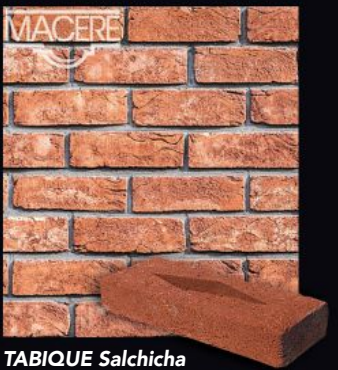

TABIQUE Salchicha Artesanal • 23 x 7 x 5 cm. Aprox.
• 60 pzas/m² • 1.30 kg/pza.