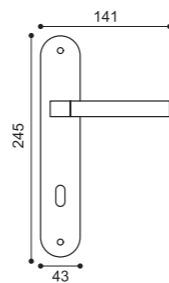

**HQ 5/BEM**  
Maniglia su rosetta 10 mm con bocchetta. Sottorosetta in metallo. Door lever handle on 10 mm rose with escutcheon. Metal inner rose.

**HQ 1**  
Maniglia su placca. Door lever handle on backplate.

**HR 5/BEM**  
Maniglia su rosetta 10 mm con bocchetta. Sottorosetta in metallo. Door lever handle on 10 mm rose with escutcheon. Metal inner rose.

**HR 1**  
Maniglia su placca. Door lever handle on backplate.

**ANT + Testa di Moro**  
antracite + testa di moro  
anthracite + dark brown

**ANT + Cuoio**  
antracite + cuoio  
anthracite + natural leather

**HL 5/BEM**  
Maniglia su rosetta 10 mm con bocchetta.  
Sottorosea in metallo.  
Door lever handle on 10 mm rose with escutcheon.  
Metal inner rose.

**HL 1**  
Maniglia su placca.  
Door lever handle on backplate.

**HL 15**  
Maniglia per finestra D.K.  
Window handle D.K.

**HL 20/A**  
Maniglione 400 mm.  
Pull Handle 400 mm.

**HL 20/B**  
Maniglione 600 mm.  
Pull Handle 600 mm.