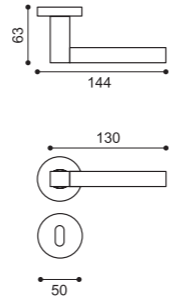

**HQ 5/BEM**  
Maniglia su rosetta 10 mm con bocchetta. Sottorosetta in metallo. Door lever handle on 10 mm rose with escutcheon. Metal inner rose.

**HQ 1**  
Maniglia su placca. Door lever handle on backplate.

**HR 5/BEM**  
Maniglia su rosetta 10 mm con bocchetta. Sottorosetta in metallo. Door lever handle on 10 mm rose with escutcheon. Metal inner rose.

**HR 1**  
Maniglia su placca. Door lever handle on backplate.

**HN 5/BEM**  
Maniglia su rosetta 10 mm con bocchetta. Sottorosetta in metallo. Door lever handle on 10 mm rose with escutcheon. Metal inner rose.

**HN 1**  
Maniglia su placca. Door lever handle on backplate.