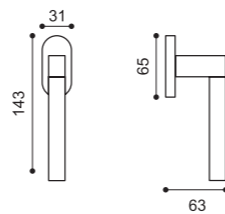

Hey Leather®

HL 1
Maniglia su placca. Door lever handle on backplate.

HL 15
Maniglia per finestra D.K. Window handle D.K.

MATERIALE | OTTONE
MATERIAL | BRASS

HL 15
Maniglia per finestra D.K. Window handle D.K.

MATERIALE | OTTONE
MATERIAL | BRASS