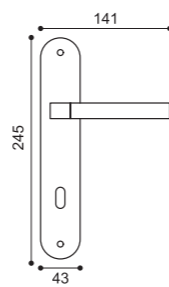

**HQ 5/BEM**  
Maniglia su rosetta 10 mm con bocchetta. Sottorosetta in metallo. Door lever handle on 10 mm rose with escutcheon. Metal inner rose.

**HQ 1**  
Maniglia su placca. Door lever handle on backplate.