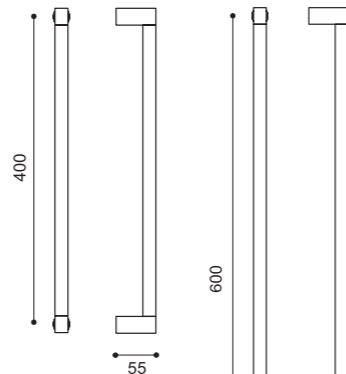

Hey Leather®

HL 5/BEM
Maniglia su rosetta 10 mm con bocchetta.
Sottorosea in metallo.
Door lever handle on 10 mm rose with escutcheon.
Metal inner rose.

HL 1
Maniglia su placca.
Door lever handle on backplate.

HL 15
Maniglia per finestra D.K.
Window handle D.K.

HL 20/A
Maniglione 400 mm.
Pull Handle 400 mm.

HL 20/B
Maniglione 600 mm.
Pull Handle 600 mm.

MATERIALE | OTTONE
MATERIAL | BRASS