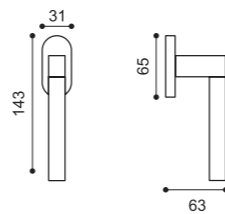

HR 15
Maniglia per finestra D.K. Window handle D.K.