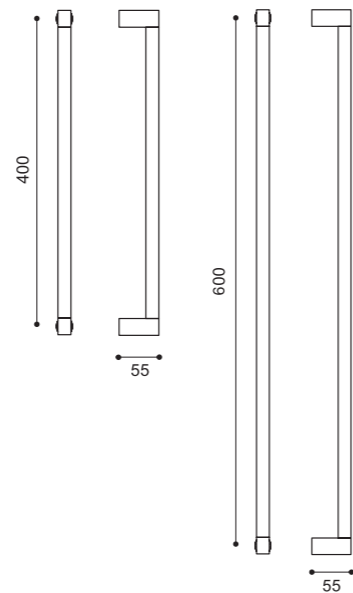

MATERIALE | OTTONE
MATERIAL | BRASS