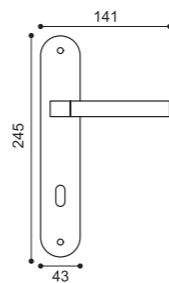

**HQ 5/BEM**  
Maniglia su rosetta 10 mm con bocchetta. Sottorosetta in metallo. Door lever handle on 10 mm rose with escutcheon. Metal inner rose.

**HQ 1**  
Maniglia su placca. Door lever handle on backplate.

**HR 5/BEM**  
Maniglia su rosetta 10 mm con bocchetta. Sottorosetta in metallo. Door lever handle on 10 mm rose with escutcheon. Metal inner rose.

**HR 1**  
Maniglia su placca. Door lever handle on backplate.

**HN 5/BEM**  
Maniglia su rosetta 10 mm con bocchetta. Sottorosetta in metallo. Door lever handle on 10 mm rose with escutcheon. Metal inner rose.

**HN 1**  
Maniglia su placca. Door lever handle on backplate.

**HL 5/BEM**  
Maniglia su rosetta 10 mm con bocchetta. Sottorosetta in metallo. Door lever handle on 10 mm rose with escutcheon. Metal inner rose.

**HL 1**  
Maniglia su placca. Door lever handle on backplate.