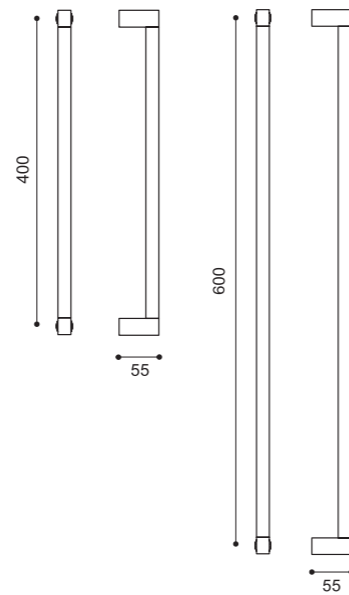

HL 20/A
Maniglione 400 mm. Pull Handle 400 mm.

HL 20/B
Maniglione 600 mm. Pull Handle 600 mm.

MATERIALE | OTTONE
MATERIAL | BRASS