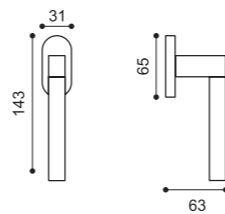

**HQ 5/BEM**  
Maniglia su rosetta 10 mm con bocchetta. Sottorosetta in metallo. Door lever handle on 10 mm rose with escutcheon. Metal inner rose.

**HQ 1**  
Maniglia su placca. Door lever handle on backplate.

**HR 5/BEM**  
Maniglia su rosetta 10 mm con bocchetta. Sottorosetta in metallo. Door lever handle on 10 mm rose with escutcheon. Metal inner rose.

**HR 1**  
Maniglia su placca. Door lever handle on backplate.

**ANT + Testa di Moro**  
antracite + testa di moro  
anthracite + dark brown

**ANT + Cuoio**  
antracite + cuoio  
anthracite + natural leather

**HL 5/BEM**  
Maniglia su rosetta 10 mm con bocchetta.  
Sottorosea in metallo.  
Door lever handle on 10 mm rose with escutcheon.  
Metal inner rose.

**HL 1**  
Maniglia su placca.  
Door lever handle on backplate.

**HL 15**  
Maniglia per finestra D.K.  
Window handle D.K.

**HL 20/A**  
Maniglione 400 mm.  
Pull Handle 400 mm.

**HL 20/B**  
Maniglione 600 mm.  
Pull Handle 600 mm.