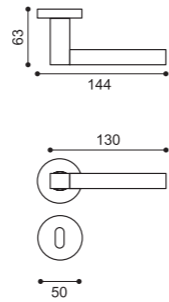

Hey Leather®

HL 5/BEM
Maniglia su rosetta 10 mm con bocchetta.
Sottorosea in metallo.
Door lever handle on 10 mm rose with escutcheon.
Metal inner rose.

HL 1
Maniglia su placca.
Door lever handle on backplate.

HL 15
Maniglia per finestra D.K.
Window handle D.K.

HL 20/A
Maniglione 400 mm.
Pull Handle 400 mm.

HL 20/B
Maniglione 600 mm.
Pull Handle 600 mm.

MATERIALE | OTTONE
MATERIAL | BRASS