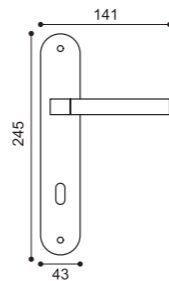

**HQ 5/BEM**  
Maniglia su rosetta 10 mm con bocchetta. Sottorosetta in metallo. Door lever handle on 10 mm rose with escutcheon. Metal inner rose.

**HQ 1**  
Maniglia su placca. Door lever handle on backplate.

**HR 5/BEM**  
Maniglia su rosetta 10 mm con bocchetta. Sottorosetta in metallo. Door lever handle on 10 mm rose with escutcheon. Metal inner rose.

**HR 1**  
Maniglia su placca. Door lever handle on backplate.

**HN 5/BEM**  
Maniglia su rosetta 10 mm con bocchetta. Sottorosetta in metallo. Door lever handle on 10 mm rose with escutcheon. Metal inner rose.

**HN 1**  
Maniglia su placca. Door lever handle on backplate.