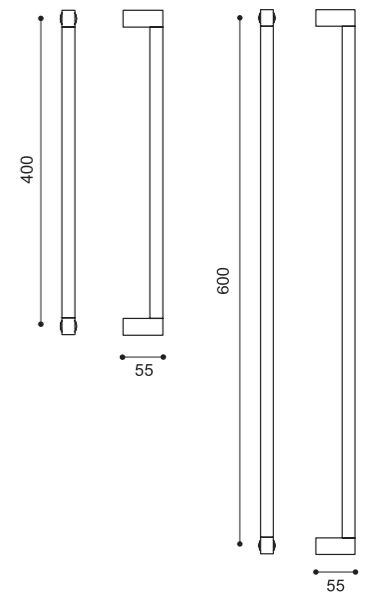

**HQ 5/BEM**  
Maniglia su rosetta 10 mm con bocchetta. Sottorosetta in metallo. Door lever handle on 10 mm rose with escutcheon. Metal inner rose.

**HQ 1**  
Maniglia su placca. Door lever handle on backplate.

**HR 5/BEM**  
Maniglia su rosetta 10 mm con bocchetta. Sottorosetta in metallo. Door lever handle on 10 mm rose with escutcheon. Metal inner rose.

**HR 1**  
Maniglia su placca. Door lever handle on backplate.

**HL 1**  
Maniglia su placca. Door lever handle on backplate.

**HL 15**  
Maniglia per finestra D.K. Window handle D.K.

**HL 20/A**  
Maniglione 400 mm. Pull Handle 400 mm.

**HL 20/B**  
Maniglione 600 mm. Pull Handle 600 mm.