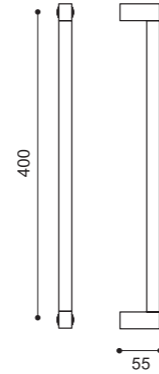

MANIGLIONI | PULL HANDLES

HQ 20/A
HR 20/A
HN 20/A
HL 20/A
Maniglione 400 mm.
Pull Handle 400 mm.