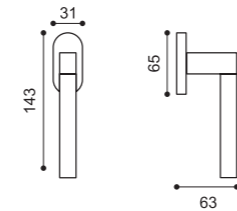

FINESTRA DK | WINDOW DK

HQ 15
HR 15
HN 15
HL 15
Maniglia per finestra D.K.
Window handle D.K.

HEY LEATHER (HL)
CSA + Grafite
cromo satinato + grafite
satin chrome + graphite