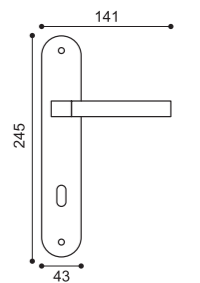

**HQ 5/BEM**  
Maniglia su rosetta 10 mm con bocchetta. Sottorosetta in metallo. Door lever handle on 10 mm rose with escutcheon. Metal inner rose.

**HQ 1**  
Maniglia su placca. Door lever handle on backplate.

**HR 5/BEM**  
Maniglia su rosetta 10 mm con bocchetta. Sottorosetta in metallo. Door lever handle on 10 mm rose with escutcheon. Metal inner rose.

**HR 1**  
Maniglia su placca. Door lever handle on backplate.

**CSA + Testa di Moro**  
cromo satinato + testa di moro  
satin chrome + dark brown

**CSA + Cuoio**  
cromo satinato + cuoio  
satin chrome + natural leather

**HL 5/BEM**  
Maniglia su rosetta 10 mm con bocchetta. Sottorosetta in metallo. Door lever handle on 10 mm rose with escutcheon. Metal inner rose.

**HL 1**  
Maniglia su placca. Door lever handle on backplate.

**HL 15**  
Maniglia per finestra D.K. Window handle D.K.

**HL 20/A**  
Maniglione 400 mm. Pull Handle 400 mm.

**HL 20/B**  
Maniglione 600 mm. Pull Handle 600 mm.