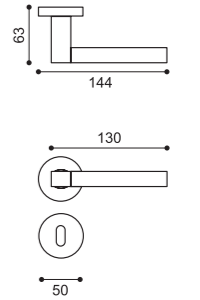

HL 5/BEM
Maniglia su rosetta 10 mm con bocchetta. Sottorosetta in metallo. Door lever handle on 10 mm rose with escutcheon. Metal inner rose.