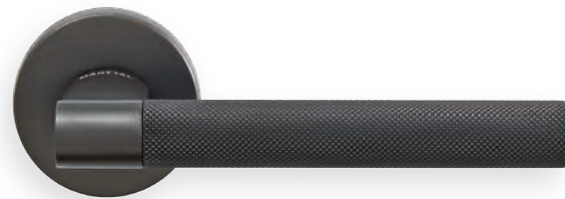

# Hey Rete®

**CRO**  
cromo | chrome plated

**CSA**  
cromo satinato | satin chrome

**OTL**  
ottone lucido | polished brass

**OSA**  
ottone satinato | satin brass

**ANT**  
antracite | anthracite

**NER**  
nero | black

**HN 5/BEM**  
Maniglia su rosetta 10 mm con bocchetta. Sottorosetta in metallo. Door lever handle on 10 mm rose with escutcheon. Metal inner rose.

**HN 1**  
Maniglia su placca. Door lever handle on backplate.