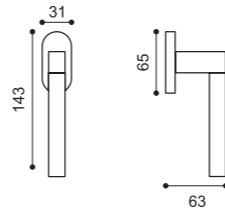

HN 15
Maniglia per finestra D.K. Window handle D.K.