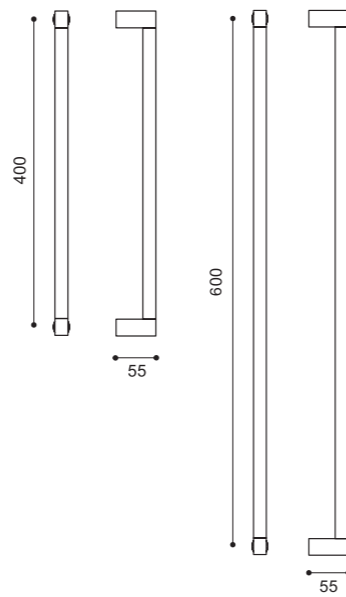

HN 20/B
Maniglione 600 mm. Pull Handle 600 mm.

MATERIALE | OTTONE
MATERIAL | BRASS