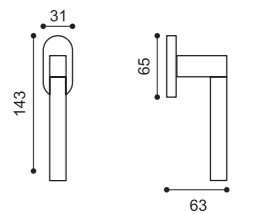

**HQ 5/BEM**  
Maniglia su rosetta 10 mm con bocchetta. Sottorosetta in metallo. Door lever handle on 10 mm rose with escutcheon. Metal inner rose.

**HQ 1**  
Maniglia su placca. Door lever handle on backplate.

**HR 5/BEM**  
Maniglia su rosetta 10 mm con bocchetta. Sottorosetta in metallo. Door lever handle on 10 mm rose with escutcheon. Metal inner rose.

**HR 1**  
Maniglia su placca. Door lever handle on backplate.

**CSA + Testa di Moro**  
cromo satinato + testa di moro  
satin chrome + dark brown

**CSA + Cuoio**  
cromo satinato + cuoio  
satin chrome + natural leather

**HL 5/BEM**  
Maniglia su rosetta 10 mm con bocchetta. Sottorosetta in metallo. Door lever handle on 10 mm rose with escutcheon. Metal inner rose.

**HL 1**  
Maniglia su placca. Door lever handle on backplate.

**HL 15**  
Maniglia per finestra D.K. Window handle D.K.

**HL 20/A**  
Maniglione 400 mm. Pull Handle 400 mm.

**HL 20/B**  
Maniglione 600 mm. Pull Handle 600 mm.