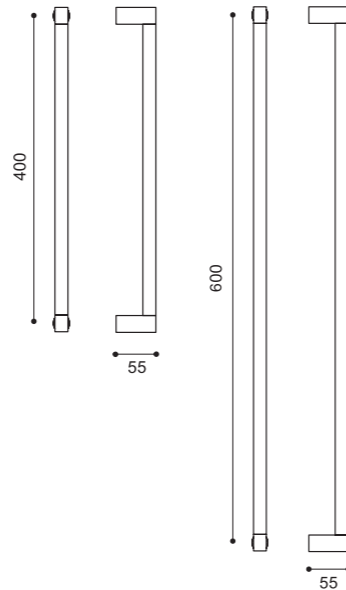

HR 20/B
Maniglione 600 mm. Pull Handle 600 mm.

MATERIALE | OTTONE
MATERIAL | BRASS