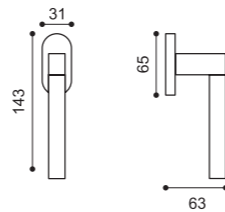

HQ 15
Maniglia per finestra D.K. Window handle D.K.