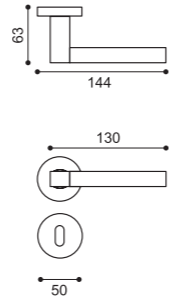

**HQ 5/BEM**  
Maniglia su rosetta 10 mm con bocchetta. Sottorosetta in metallo. Door lever handle on 10 mm rose with escutcheon. Metal inner rose.

**HQ 1**  
Maniglia su placca. Door lever handle on backplate.