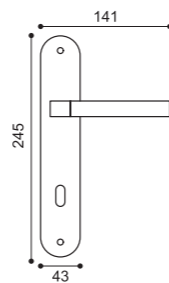

**HQ 5/BEM**  
Maniglia su rosetta 10 mm con bocchetta. Sottorosetta in metallo. Door lever handle on 10 mm rose with escutcheon. Metal inner rose.

**HQ 1**  
Maniglia su placca. Door lever handle on backplate.

**HR 5/BEM**  
Maniglia su rosetta 10 mm con bocchetta. Sottorosetta in metallo. Door lever handle on 10 mm rose with escutcheon. Metal inner rose.

**HR 1**  
Maniglia su placca. Door lever handle on backplate.