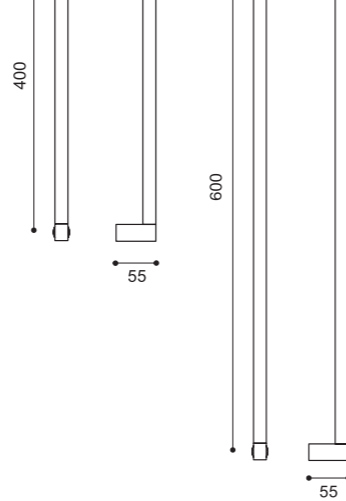

**HQ 5/BEM**  
Maniglia su rosetta 10 mm con bocchetta. Sottorosetta in metallo. Door lever handle on 10 mm rose with escutcheon. Metal inner rose.

**HQ 1**  
Maniglia su placca. Door lever handle on backplate.

**HL 1**  
Maniglia su placca.  
Door lever handle on backplate.

**HL 15**  
Maniglia per finestra D.K.  
Window handle D.K.

**HL 20/A**  
Maniglione 400 mm.  
Pull Handle 400 mm.

**HL 20/B**  
Maniglione 600 mm.  
Pull Handle 600 mm.