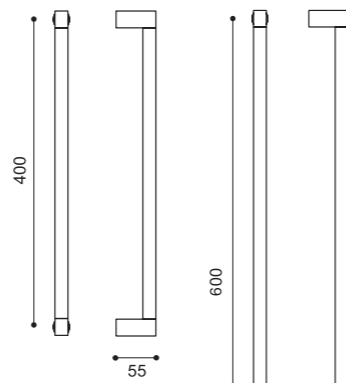

Hey Rete®

HN 5/BEM
Maniglia su rosetta 10 mm con bocchetta. Sottorosetta in metallo. Door lever handle on 10 mm rose with escutcheon. Metal inner rose.

HN 1
Maniglia su placca. Door lever handle on backplate.

HN 15
Maniglia per finestra D.K. Window handle D.K.

HN 20/A
Maniglione 400 mm. Pull Handle 400 mm.

HN 20/B
Maniglione 600 mm. Pull Handle 600 mm.

MATERIALE | OTTONE
MATERIAL | BRASS