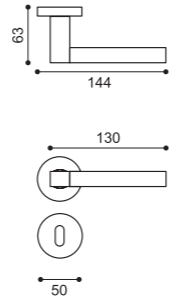

**HQ 5/BEM**  
Maniglia su rosetta 10 mm con bocchetta. Sottorosetta in metallo. Door lever handle on 10 mm rose with escutcheon. Metal inner rose.

**HQ 1**  
Maniglia su placca. Door lever handle on backplate.

**HR 5/BEM**  
Maniglia su rosetta 10 mm con bocchetta. Sottorosetta in metallo. Door lever handle on 10 mm rose with escutcheon. Metal inner rose.

**HR 1**  
Maniglia su placca. Door lever handle on backplate.

**HN 5/BEM**  
Maniglia su rosetta 10 mm con bocchetta. Sottorosetta in metallo. Door lever handle on 10 mm rose with escutcheon. Metal inner rose.

**HN 1**  
Maniglia su placca. Door lever handle on backplate.

**HL 5/BEM**  
Maniglia su rosetta 10 mm con bocchetta. Sottorosetta in metallo. Door lever handle on 10 mm rose with escutcheon. Metal inner rose.

**HL 1**  
Maniglia su placca. Door lever handle on backplate.