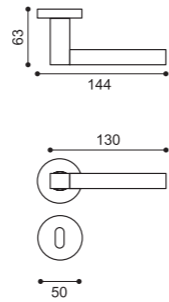

**HQ 5/BEM**  
Maniglia su rosetta 10 mm con bocchetta. Sottorosetta in metallo. Door lever handle on 10 mm rose with escutcheon. Metal inner rose.

**HQ 1**  
Maniglia su placca. Door lever handle on backplate.

**HQ 15**  
Maniglia per finestra D.K. Window handle D.K.

**HQ 20/A**  
Maniglione 400 mm. Pull Handle 400 mm.

**HQ 20/B**  
Maniglione 600 mm. Pull Handle 600 mm.

**MATERIALE | OTTONE**  
**MATERIAL | BRASS**

**HR 5/BEM**  
Maniglia su rosetta 10 mm con bocchetta. Sottorosetta in metallo. Door lever handle on 10 mm rose with escutcheon. Metal inner rose.

**HR 1**  
Maniglia su placca. Door lever handle on backplate.