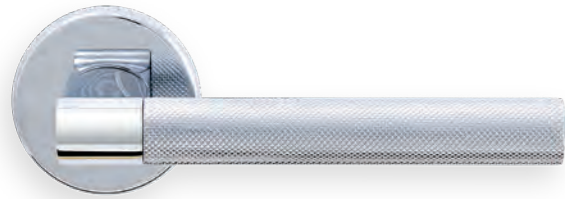

Hey Rete®

CRO
cromo | chrome plated