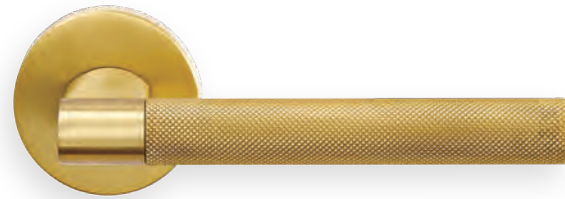

# Hey Rete®

**CRO**  
cromo | chrome plated

**CSA**  
cromo satinato | satin chrome

**OTL**  
ottone lucido | polished brass

**OSA**  
ottone satinato | satin brass

**ANT**  
antracite | anthracite

**NER**  
nero | black

**HN 5/BEM**  
Maniglia su rosetta 10 mm con bocchetta. Sottorosetta in metallo. Door lever handle on 10 mm rose with escutcheon. Metal inner rose.

**HN 1**  
Maniglia su placca. Door lever handle on backplate.