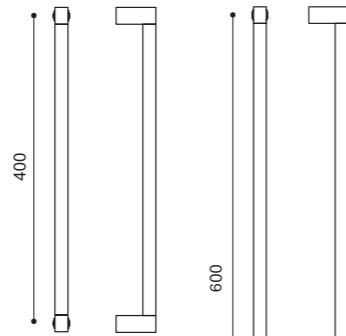

HR 20/A
Maniglione 400 mm. Pull Handle 400 mm.