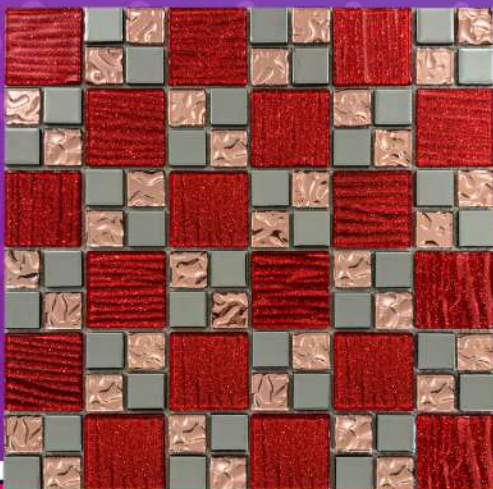

# YULI

MOSAICO DECORATIVO

**RECORTABLE**

**RELIEVES**

**MATERIAL VIDRIO**

**CARACTERÍSTICAS**

- Medidas 30 x 30 cm
- Material vidrio
- Diseño en tonos rojo, cobrizo y plata con detalles en relieve