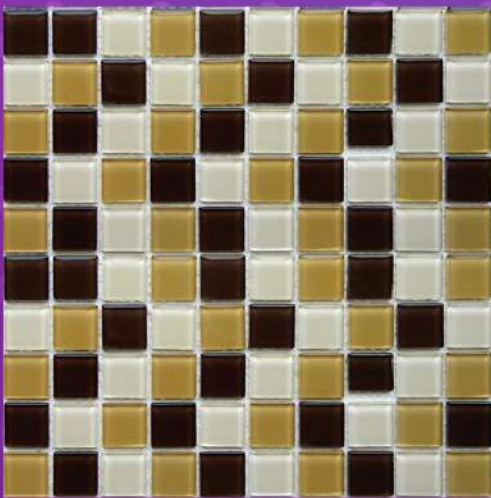

# SKY

MOSAICO DECORATIVO

**RECORTABLE**

**RELIEVES**

**MATERIAL VIDRIO**

**CARACTERÍSTICAS**

- Medidas 30 x 30 cms
- Material vidrio
- Con bordes canteados
- Diseño en tonos azules, texturizado y con detalles en relieve
- Ideal para alberca y regadera

# OVIEDO

MOSAICO DECORATIVO

**RECORTABLE**

**MATERIAL VIDRIO**

## CARACTERÍSTICAS

- Medidas 30 x 30 cm
- Material vidrio
- Diseño en tonos cafés
- Ideal para alberca

Quarella & Decor

QUARELLA  
& DECOR

QUARELLA  
& DECOR