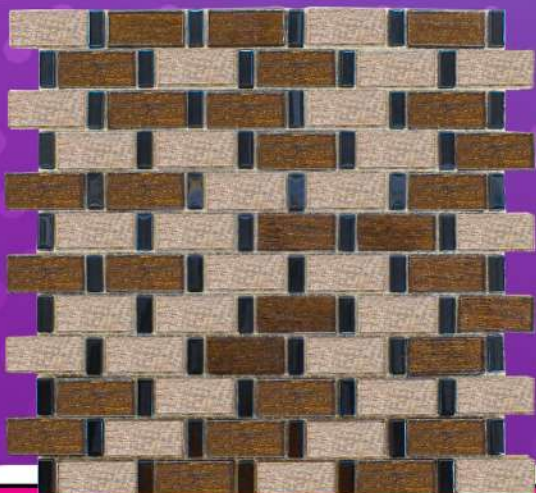

# MACARENA

MOSAICO DECORATIVO

**RECORTABLE**

**ACABADO TEXTIL**

**MATERIAL VIDRIO**

**CARACTERÍSTICAS**

- Medidas 30 x 30.8 cm
- Material vidrio
- Diseño en tonos cafés con diseños en acabado textil

Quarella & Decor