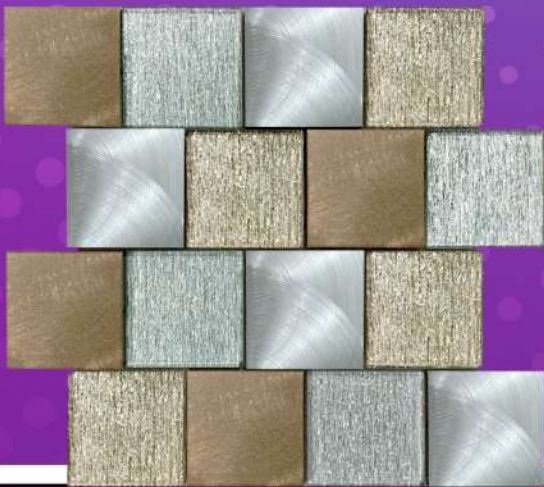

# NiLO

MOSAICO DECORATIVO

**RECORTABLE**

**RELIEVES**

**MATERIAL VIDRIO**

**CARACTERÍSTICAS**

- Medidas 29.6 x 29.6 cms
- Material vidrio y aluminio
- Diseño en tonos gris y dorado con detalles en relieve