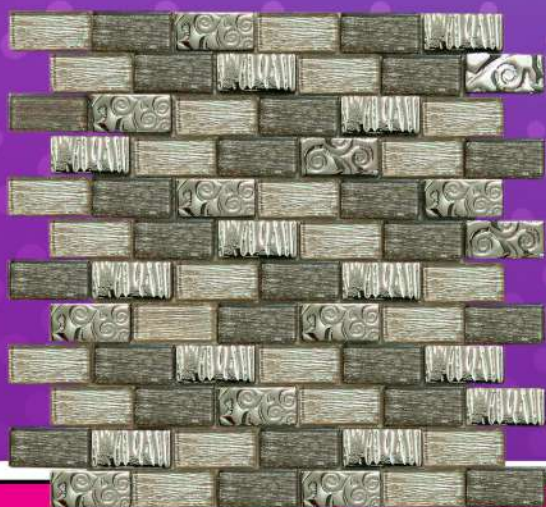

# KAREN

MOSAICO DECORATIVO

**RECORTABLE**

**CRISTAL GRABADO**

**MATERIAL VIDRIO**

**CARACTERÍSTICAS**

- Medidas 30 x 30 cms
- Material vidrio
- Diseño en tonos café y plata con detalles en relieve