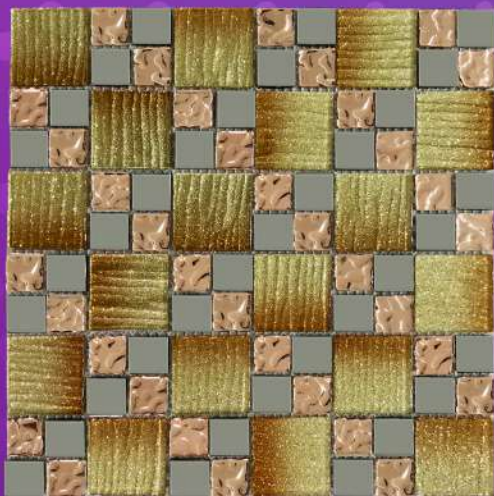

LAURA

MOSAICO DECORATIVO

RECORTABLE

MATERIAL VIDRIO

CARACTERÍSTICAS

- Medidas 30 x 30 cms
- Material vidrio
- Diseño en tonos dorados, cobre y oro rosado, acabado brillante y en relieve