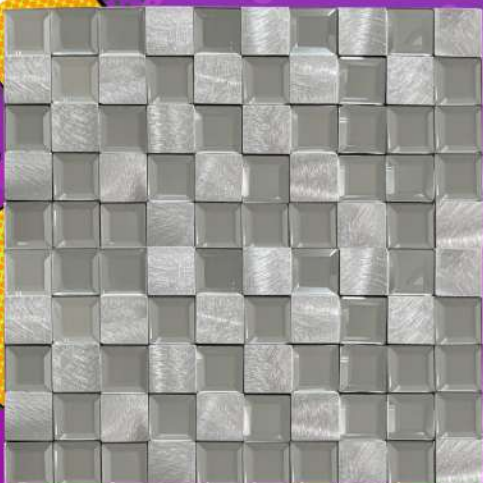

# SIDERAL

MOSAICO DECORATIVO

**WOW!**

**MOSAICO  
ADHERIBLE**

**ADHERIBLE**

**RECORTABLE**

**VIDRIO**

## CARACTERÍSTICAS

- Medidas 30x30 cm
- Material vidrio y aluminio
- Mosaico adherible
- Diseño en tonos plata con detalles en relieve