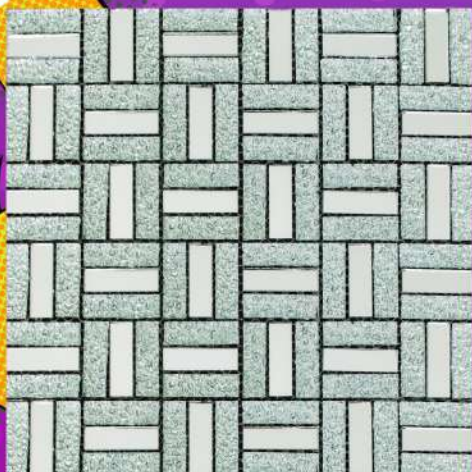

## MOSAICO DECORATIVO

**WOW!**

**MOSAICO  
ADHERIBLE**

**BAJO RELIEVE**

**RECORTABLE**

**VIDRIO**

## CARACTERÍSTICAS

- Material vidrio
- Diseño en tonos plata con acabados tipo espejo
- Mosaico Adherible (fácil instalación)
- Dimensiones 30 x 30 cm
- Con bajo relieve