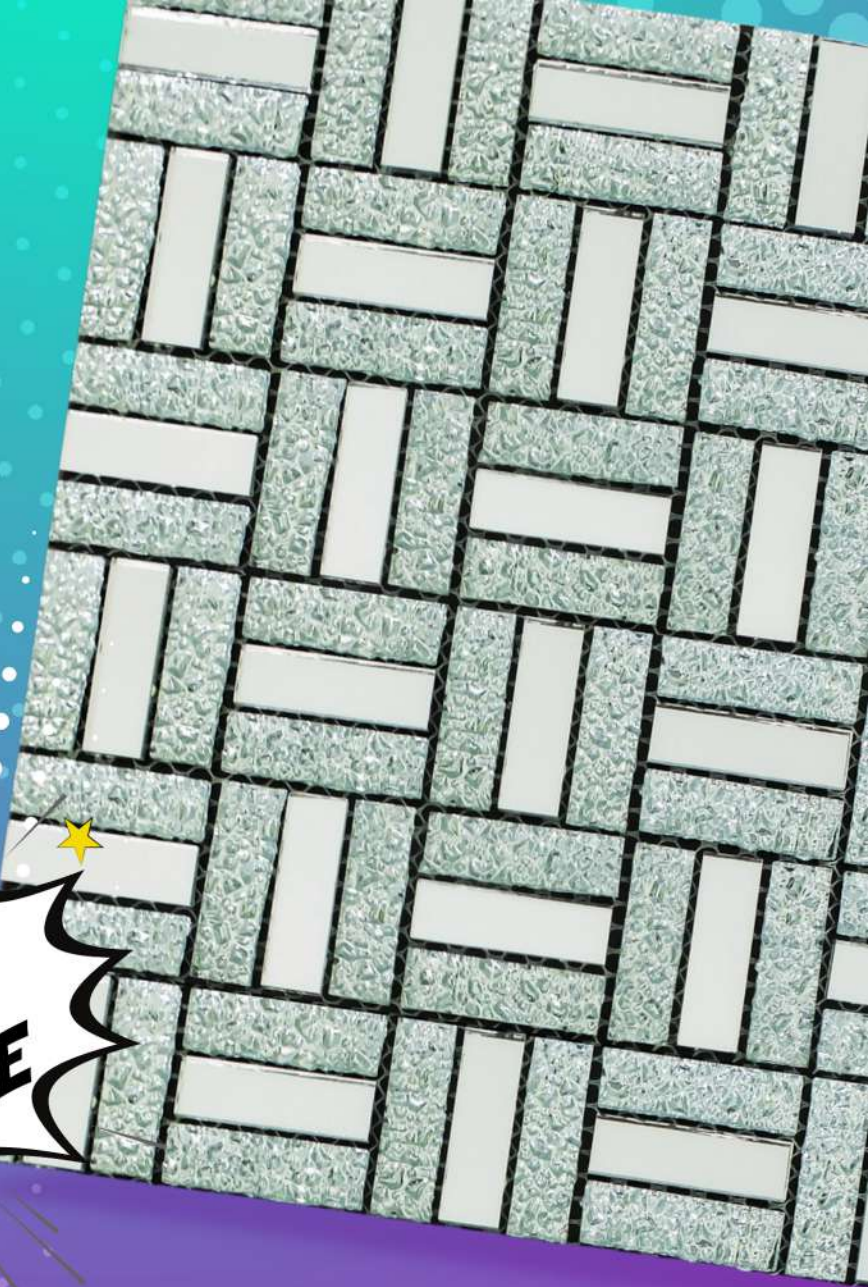

NATA

MOSAICO DECORATIVO

WOW!

**MOSAICO
ADHERIBLE**

BAJO RELIEVE

RECORTABLE

VIDRIO

CARACTERÍSTICAS

- Material vidrio
- Diseño en tonos plata con acabados tipo espejo
- Mosaico Adherible (fácil instalación)
- Dimensiones 30 x 30 cm
- Con bajo relieve