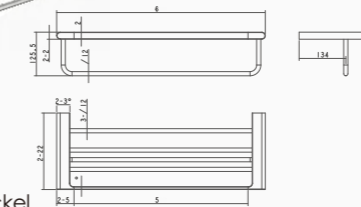

01415BCBVY

Description: Towel Rack
Finishing: PVD Brushed Nickel
Material: Zinc alloy & SUS 201

01416BCBVY