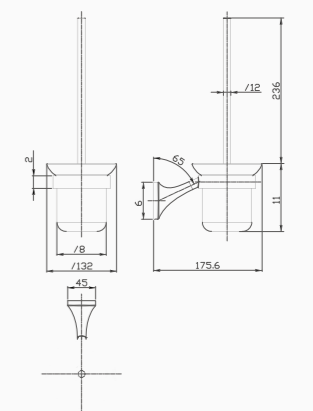

Description: Toilet Brush Holder
Finishing: Chrome
Material: Zinc alloy & SUS 201