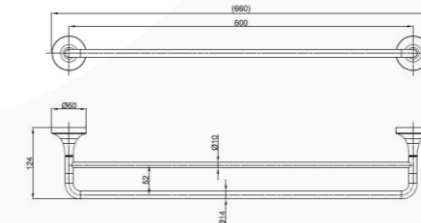

00104BCBG

Description: Double Tumbler Holder
Finishing: PVD Brushed Gold
Material: Zinc alloy & SUS 201

00112BCBG

Description: Double Towel Bar
Finishing: PVD Brushed Gold
Material: Zinc alloy & SUS 201

00115BCBG