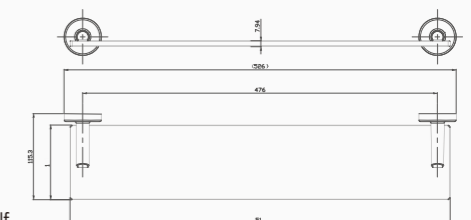

00913BCMB

Description: Shelf
Finishing: Matte Black
Material: Zinc alloy & SUS 201