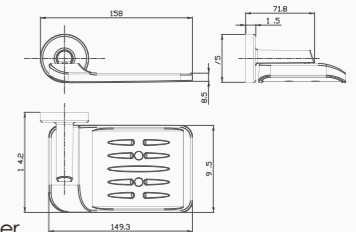

00905BCMB

Description: Soap Dish Holder
Finishing: Matte Black
Material: Zinc alloy & SUS 201