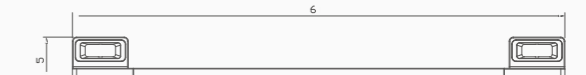

01307BCMB

Description: Paper holder
Finishing: Matte Black
Material: Zinc alloy & SUS 304

01308BCMB

Description: Paper Holder with Shelf
Finishing: Matte Black
Material: Zinc alloy & SUS 304

01311BCMB

Description: Single Towel bar
Finishing: Matte Black
Material: Zinc alloy & SUS 304