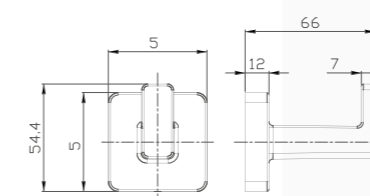

Description: Robe hook
Finishing: PVD Brushed Nickel
Material: Zinc alloy & SUS 201