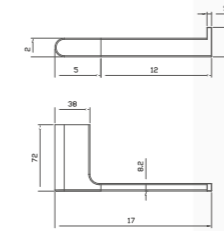

01407BCBVY

Description: Paper holder
Finishing: PVD Brushed Nickel
Material: Zinc alloy & SUS 201