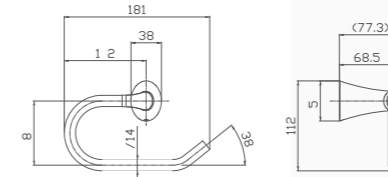

Description: Towel ring
Finishing: PVD Brushed Gun Grey
Material: SUS 304

00705CCBH