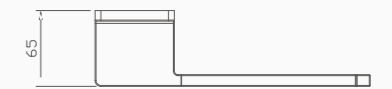

01307BCMB

Description: Paper holder
Finishing: Matte Black
Material: Zinc alloy & SUS 304