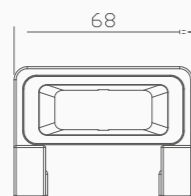

01302BCMB

Description: Double Robe Hook
Finishing: Matte Black
Material: Zinc alloy & SUS 304