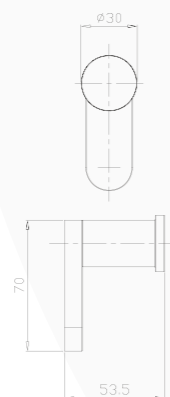

01201BCCP

Description: Robe hook
Finishing: Chrome
Material: Zinc alloy & SUS 304