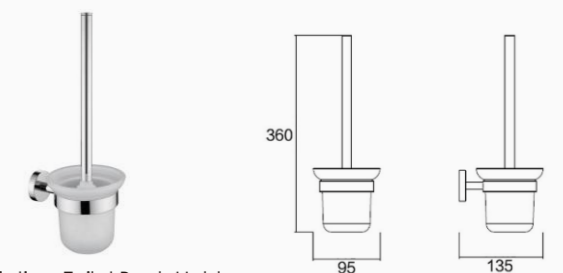

Description: Toilet Brush Holder
Finishing: Mirror
Material: SUS 304