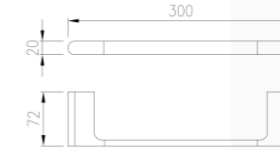

01410BCBVY

Description: Towel Ring
Finishing: PVD Brushed Nickel
Material: Zinc alloy & SUS 201