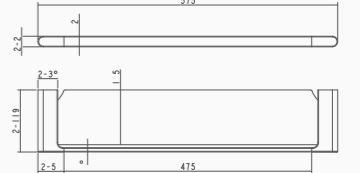

01413BCBVY

Description: Glass Shelf
Finishing: PVD Brushed Nickel
Material: Zinc alloy & SUS 201