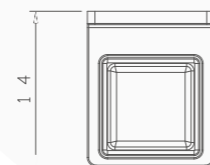

01303BCMB

Description: Tumbler Holder
Finishing: Matte Black
Material: Zinc alloy & SUS 304