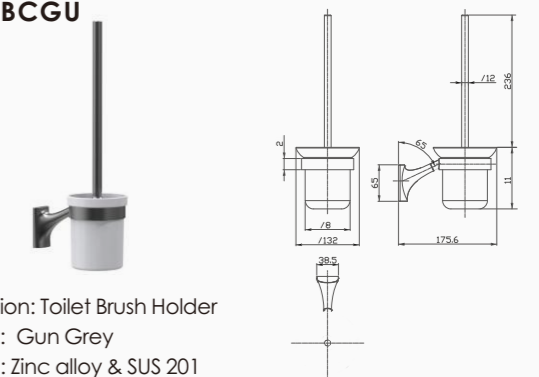

00413BCGU

Description: Towel Shelf
Finishing: Gun Grey
Material: Zinc alloy & SUS 201

00415BCGU

Description: Towel Rack
Finishing: Gun Grey
Material: Zinc alloy & SUS 201

00416BCGU

Description: Toilet Brush Holder
Finishing: Gun Grey
Material: Zinc alloy & SUS 201