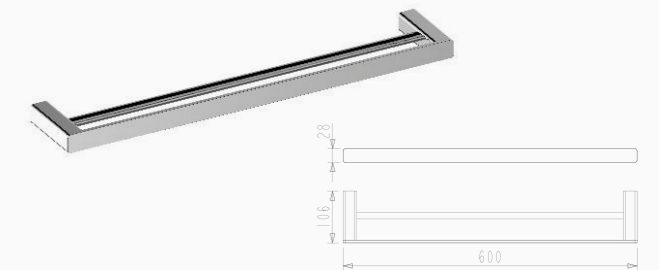

01112BCCP

Description: Double Towel Bar
Finishing: Chrome
Material: SUS 304