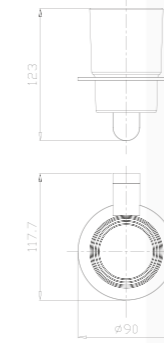

01203BCCP

Description: Tumbler Holder
Finishing: Chrome
Material: Zinc alloy & SUS 304