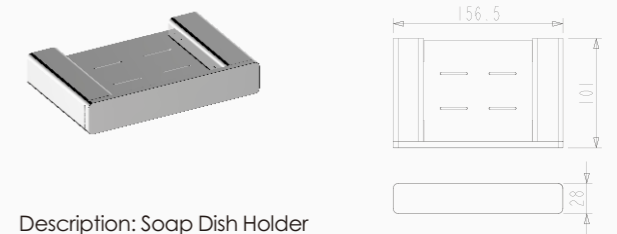

01103BCCP

Description: Tumbler Holder
Finishing: Chrome
Material: Zinc alloy & SUS 304

01104BCCP

Description: Double Tumbler Holder
Finishing: Chrome
Material: SUS 304

01106BCCP

Description: Soap Dish Holder
Finishing: Chrome
Material: SUS 304