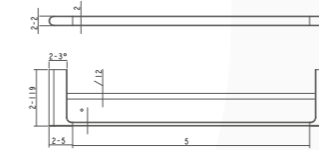

01412BCBVY

Description: Double Towel Bar
Finishing: PVD Brushed Nickel
Material: Zinc alloy & SUS 201