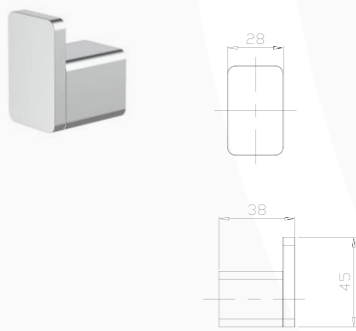

01101BCCP

Description: Robe hook
Finishing: Chrome
Material: Zinc alloy & SUS 304