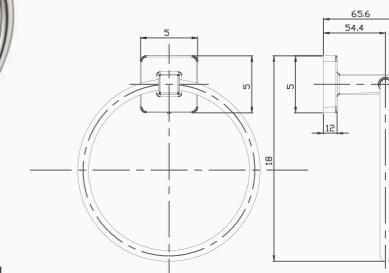

01010BCBVY

Description: Towel ring
Finishing: PVD Brushed Nickel
Material: Zinc alloy & SUS 201