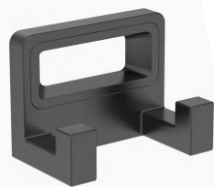

01302BCMB

Description: Double Robe Hook
Finishing: Matte Black
Material: Zinc alloy & SUS 304