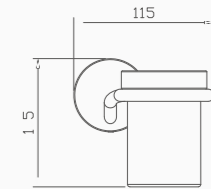

00603BCGU

Description: Tumbler holder
Finishing: Gun Grey
Material: Zinc alloy & SUS 304