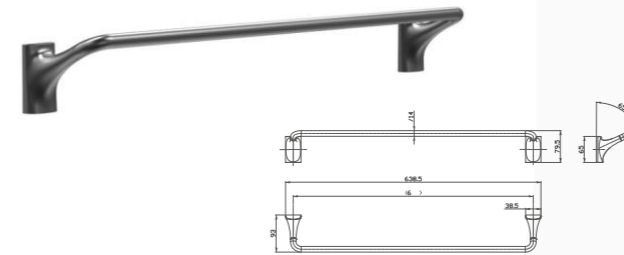

00408BCGU

Description: Paper Holder with Shelf
Finishing: Gun Grey
Material: Zinc alloy & SUS 201

00410BCGU

Description: Towel ring
Finishing: Gun Grey
Material: Zinc alloy & SUS 201

00411BCGU

Description: Single Towel bar
Finishing: Gun Grey
Material: Zinc alloy & SUS 201