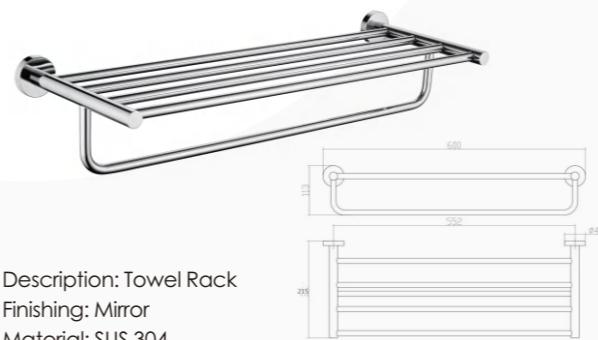

00515CCMI

Description: Towel Rack
Finishing: Mirror
Material: SUS 304

00516CCMI

Description: Toilet Brush Holder
Finishing: Mirror
Material: SUS 304

00601BCGU

Description: Robe hook
Finishing: Gun Grey
Material: Zinc alloy & SUS 304