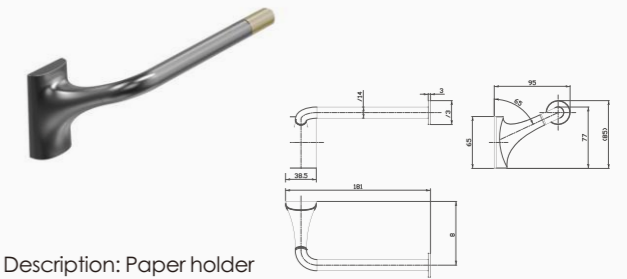

00407BCGU

Description: Paper holder
Finishing: Gun Grey
Material: Zinc alloy & SUS 201