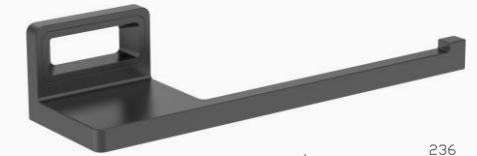

01307BCMB

Description: Paper holder
Finishing: Matte Black
Material: Zinc alloy & SUS 304