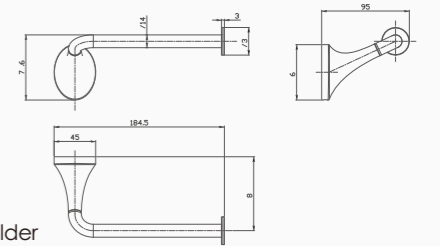

Description: Paper Holder
Finishing: Chrome
Material: Zinc alloy & SUS 201

00308BCCP