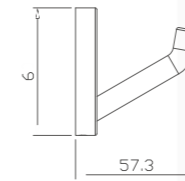

00601BCGU

Description: Robe hook
Finishing: Gun Grey
Material: Zinc alloy & SUS 304