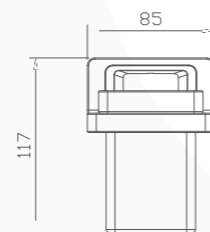

01303BCMB

Description: Tumbler Holder
Finishing: Matte Black
Material: Zinc alloy & SUS 304