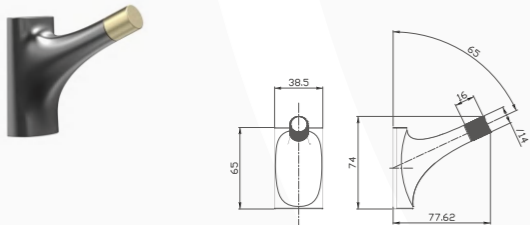

00316BCCP

Description: Toilet Brush Holder
Finishing: Chrome
Material: Zinc alloy & SUS 201

BATHROOM ACCESSORIES

00401BCGU

Description: Robe hook
Finishing: Gun Grey
Material: Zinc alloy & SUS 201

00403BCGU