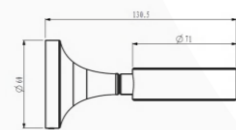

00103BCBG

Description: Tumbler Holder
Finishing: PVD Brushed Gold
Material: Zinc alloy & SUS 201