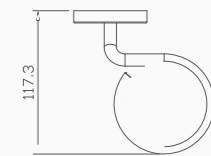

00603BCGU

Description: Tumbler holder
Finishing: Gun Grey
Material: Zinc alloy & SUS 304