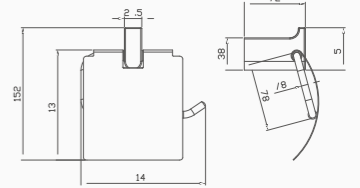

01408BCBVY

Description: Paper Holder
Finishing: PVD Brushed Nickel
Material: Zinc alloy & SUS 201