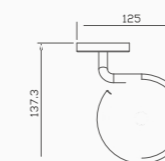

00616BCGU

Description: Toilet Brush Holder
Finishing: Gun Grey
Material: Zinc alloy & SUS 304