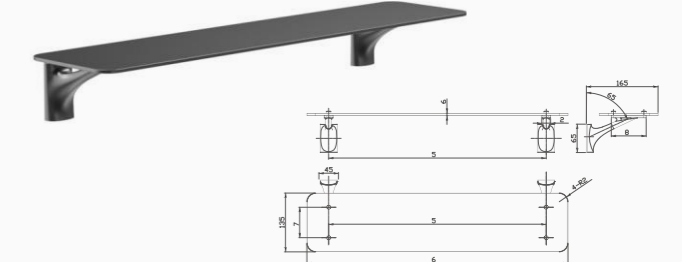

00413BCGU

Description: Towel Shelf
Finishing: Gun Grey
Material: Zinc alloy & SUS 201