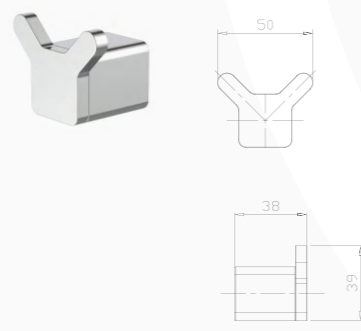

Description: Shelf
 Finishing: PVD Brushed Nickel
 Material: Zinc alloy & SUS 201

01101BCCP

Description: Robe hook
Finishing: Chrome
Material: Zinc alloy & SUS 304

01102BCCP

Description: Double Hook
Finishing: Chrome
Material: Zinc alloy & SUS 304