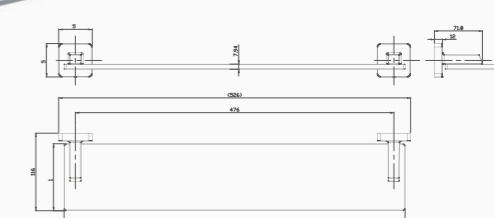

01013BCBVY

Description: Shelf
Finishing: PVD Brushed Nickel
Material: Zinc alloy & SUS 201