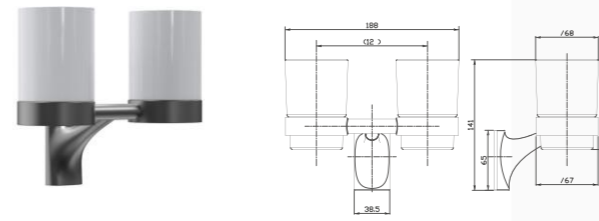

00404BCGU

Description: Double Tumbler Holder
Finishing: Gun Grey
Material: Zinc alloy & SUS 201