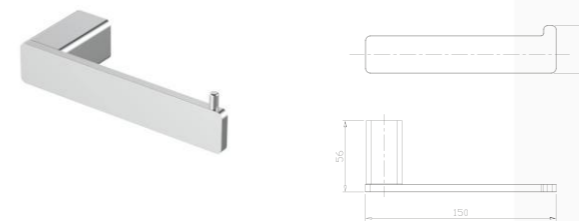

01107BCCP

Description: Paper Holder
Finishing: Chrome
Material: SUS 304