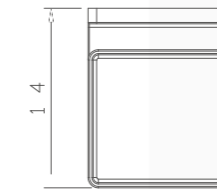

01211BCCP

Description: Single Towel bar
Finishing: Chrome
Material: Zinc alloy & SUS 304

01216BCCP

Description: Toilet Brush Holder
Finishing: Chrome
Material: Zinc alloy & SUS 304

01305BCMB

Description: Soap Dish Holder
Finishing: Matte Black
Material: Zinc alloy & SUS 304