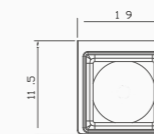

01316BCMB

Description: Toilet Brush Holder
Finishing: Matte Black
Material: Zinc alloy & SUS 304