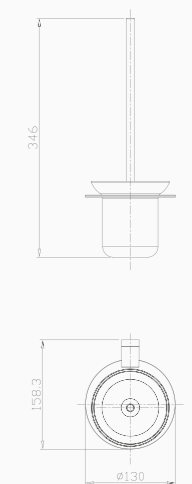

01216BCCP

Description: Toilet Brush Holder
Finishing: Chrome
Material: Zinc alloy & SUS 304