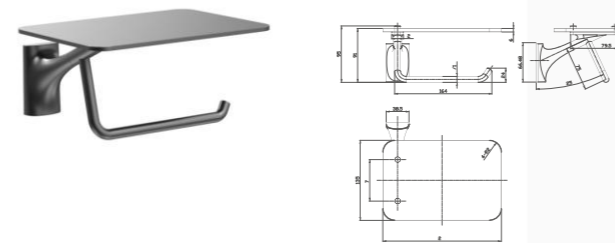

00408BCGU

Description: Paper Holder with Shelf
Finishing: Gun Grey
Material: Zinc alloy & SUS 201

00410BCGU

Description: Towel ring
Finishing: Gun Grey
Material: Zinc alloy & SUS 201

00411BCGU

Description: Single Towel bar
Finishing: Gun Grey
Material: Zinc alloy & SUS 201