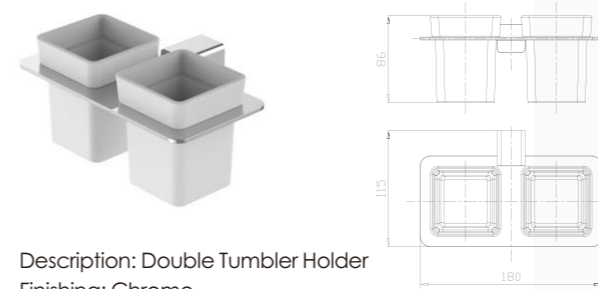

01104BCCP

Description: Double Tumbler Holder
Finishing: Chrome
Material: SUS 304