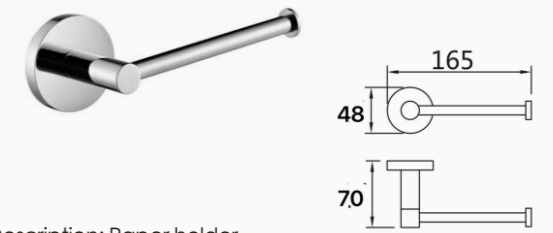

Description: Paper holder
Finishing: Mirror
Material: SUS 304

00508CCMI