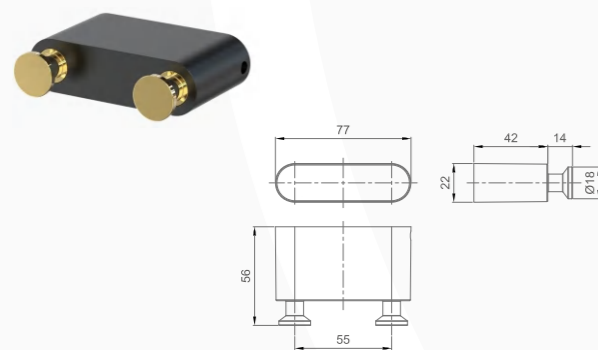

00202BCMBBG

Description: Robe hook
Finishing: Matte Black+Brushed Gold
Material: Zinc alloy & SUS 201