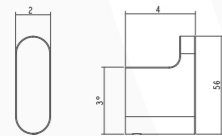

01401BCBVY

Description: Robe hook
Finishing: PVD Brushed Nickel
Material: Zinc alloy & SUS 201