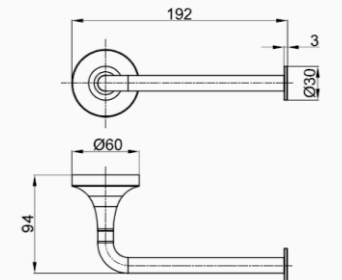

00107BCBG

Description: Paper holder
Finishing: PVD Brushed Gold
Material: Zinc alloy & SUS 201