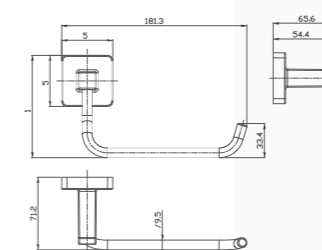

01007BCBVY

Description: Paper holder
Finishing: PVD Brushed Nickel
Material: Zinc alloy & SUS 201