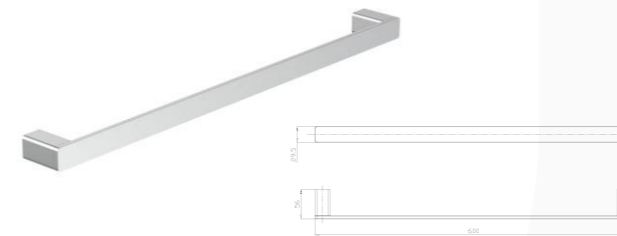

01107BCCP

Description: Paper Holder
Finishing: Chrome
Material: SUS 304

01108BCCP

Description: Paper Holder with Shelf
Finishing: Chrome
Material: SUS 304

01111BCCP

Description: Single Towel bar
Finishing: Chrome
Material: SUS 304