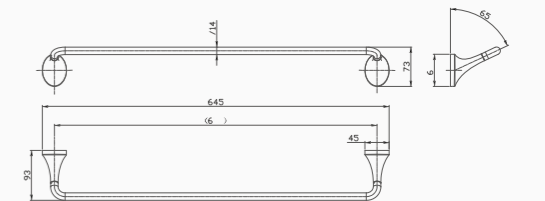

00308BCCP

Description: Paper Holder with Shelf
Finishing: Chrome
Material: Zinc alloy & SUS 201

00311BCCP

Description: Towel bar
Finishing: Chrome
Material: Zinc alloy & SUS 201

00315BCCP

Description: Towel Shelf
Finishing: Chrome
Material: Zinc alloy & SUS 201