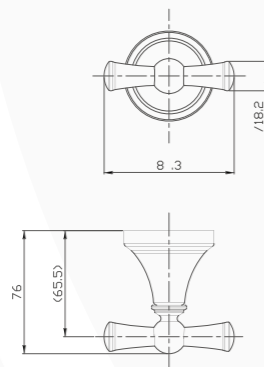

00801CCGO

Description: Robe hook
Finishing: PVD Brushed Rose Gold
Material: SUS 304