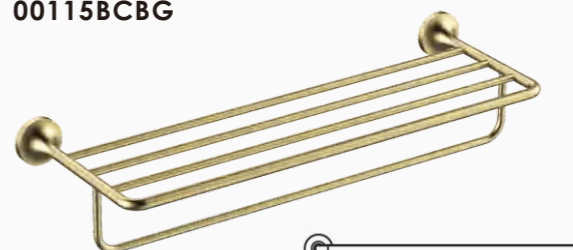

00104BCBG

Description: Double Tumbler Holder
Finishing: PVD Brushed Gold
Material: Zinc alloy & SUS 201

00112BCBG

Description: Double Towel Bar
Finishing: PVD Brushed Gold
Material: Zinc alloy & SUS 201

00115BCBG