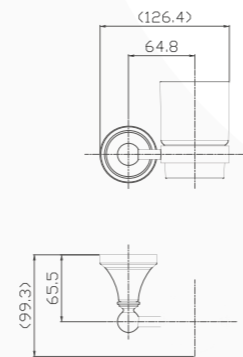

00803CCGO

Description: Tumbler Holder
Finishing: PVD Brushed Rose Gold
Material: SUS 304