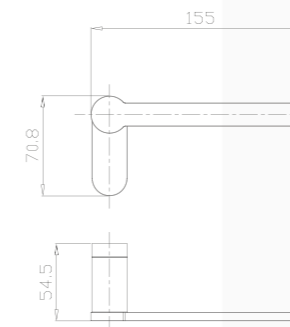

01203BCCP

Description: Tumbler Holder
Finishing: Chrome
Material: Zinc alloy & SUS 304

01204BCCP

Description: Double Tumbler Holder
Finishing: Chrome
Material: Zinc alloy & SUS 304

01207BCCP

Description: Paper holder
Finishing: Chrome
Material: Zinc alloy & SUS 304