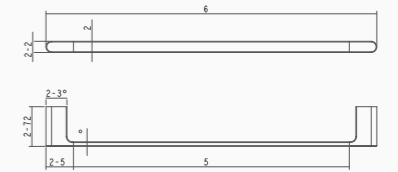

01411BCBVY

Description: Single Towel bar
Finishing: PVD Brushed Nickel
Material: Zinc alloy & SUS 201