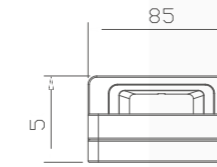

01305BCMB

Description: Soap Dish Holder
Finishing: Matte Black
Material: Zinc alloy & SUS 304