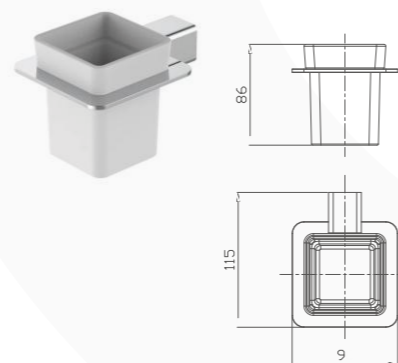

01103BCCP

Description: Tumbler Holder
Finishing: Chrome
Material: Zinc alloy & SUS 304