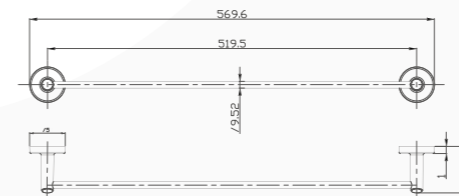

00911BCMB

Description: Single Towel bar
Finishing: Matte Black
Material: Zinc alloy & SUS 201