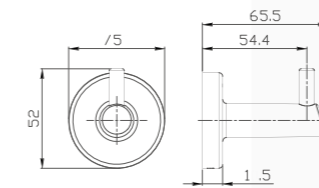

Description: Robe hook
Finishing: Matte Black
Material: Zinc alloy & SUS 201