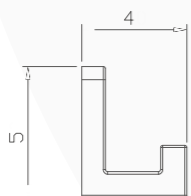

01302BCMB

Description: Double Robe Hook
Finishing: Matte Black
Material: Zinc alloy & SUS 304