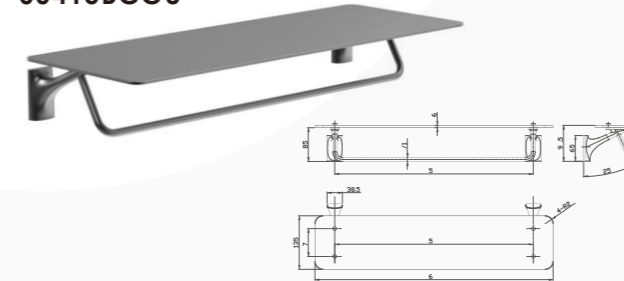

00415BCGU

Description: Towel Rack
Finishing: Gun Grey
Material: Zinc alloy & SUS 201