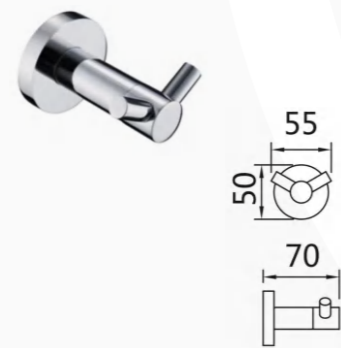

Description: Double hook
Finishing: Mirror
Material: SUS 304

00503CCMI