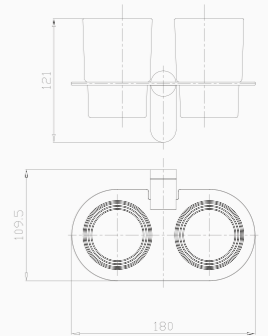

01204BCCP

Description: Double Tumbler Holder
Finishing: Chrome
Material: Zinc alloy & SUS 304