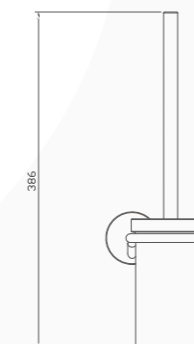

00616BCGU

Description: Toilet Brush Holder
Finishing: Gun Grey
Material: Zinc alloy & SUS 304