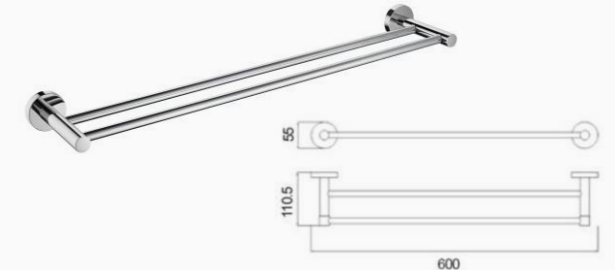

Description: Double Towel Bar
Finishing: Mirror
Material: SUS 304

00515CCMI