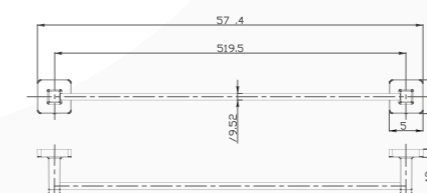

01011BCBVY

Description: Single Towel bar
Finishing: PVD Brushed Nickel
Material: Zinc alloy & SUS 201