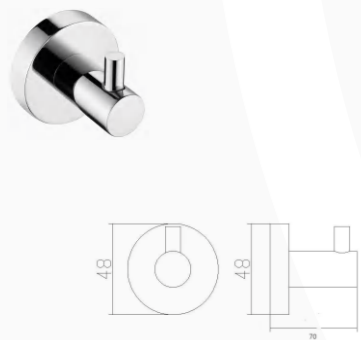

00501CCMI

Description: Robe hook
Finishing: Mirror
Material: SUS 304

00502CCMI