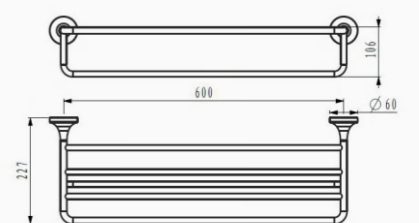

00104BCBG

Description: Double Tumbler Holder
Finishing: PVD Brushed Gold
Material: Zinc alloy & SUS 201

00112BCBG

Description: Double Towel Bar
Finishing: PVD Brushed Gold
Material: Zinc alloy & SUS 201

00115BCBG