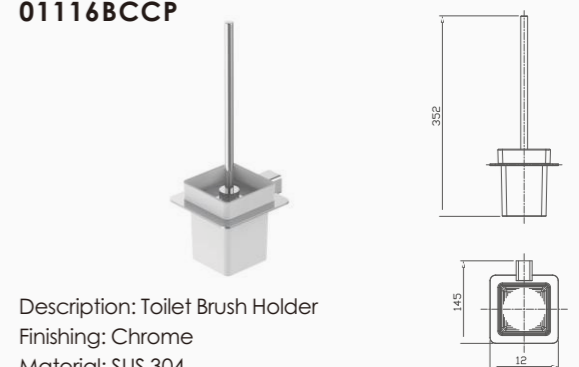

01107BCCP

Description: Paper Holder
Finishing: Chrome
Material: SUS 304

01108BCCP

Description: Paper Holder with Shelf
Finishing: Chrome
Material: SUS 304

01111BCCP

Description: Single Towel bar
Finishing: Chrome
Material: SUS 304

01112BCCP

Description: Double Towel Bar
Finishing: Chrome
Material: SUS 304

01115BCCP

Description: Towel Rack
Finishing: Chrome
Material: SUS 304

01116BCCP

Description: Toilet Brush Holder
Finishing: Chrome
Material: SUS 304

01208BCCP

Description: Paper Holder with Shelf
Finishing: Chrome
Material: Zinc alloy & SUS 304

01201BCCP

Description: Robe hook
Finishing: Chrome
Material: Zinc alloy & SUS 304

01202BCCP

Description: Double Robe Hook
Finishing: Chrome
Material: Zinc alloy & SUS 304