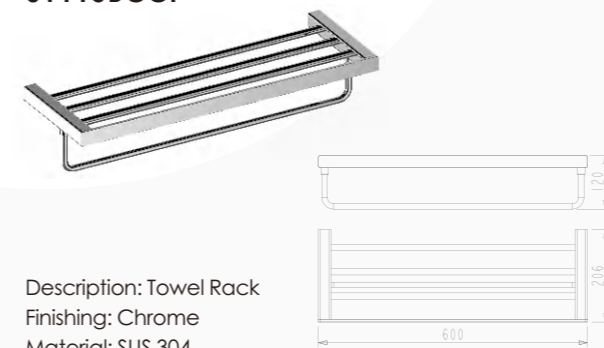

01115BCCP

Description: Towel Rack
Finishing: Chrome
Material: SUS 304