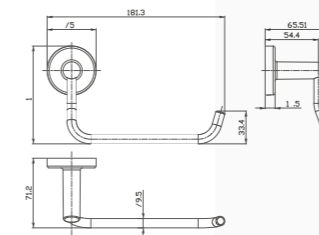

00907BCMB

Description: Paper holder
Finishing: Matte Black
Material: Zinc alloy & SUS 201