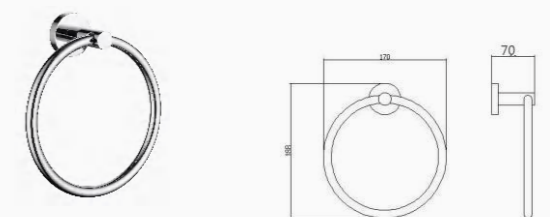

Description: Towel ring
Finishing: Mirror
Material: SUS 304

00511CCMI