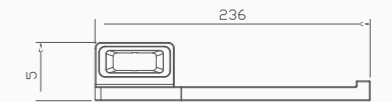

01307BCMB

Description: Paper holder
Finishing: Matte Black
Material: Zinc alloy & SUS 304