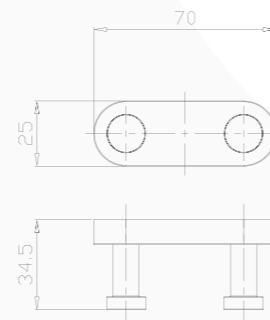

01208BCCP

Description: Paper Holder with Shelf
Finishing: Chrome
Material: Zinc alloy & SUS 304

01201BCCP

Description: Robe hook
Finishing: Chrome
Material: Zinc alloy & SUS 304

01202BCCP

Description: Double Robe Hook
Finishing: Chrome
Material: Zinc alloy & SUS 304