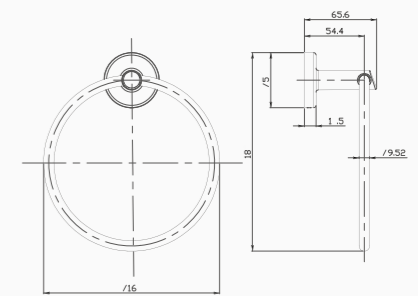

00910BCMB

Description: Towel ring
Finishing: Matte Black
Material: Zinc alloy & SUS 201