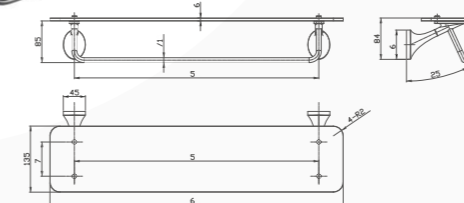

00308BCCP

Description: Paper Holder with Shelf
Finishing: Chrome
Material: Zinc alloy & SUS 201

00311BCCP

Description: Towel bar
Finishing: Chrome
Material: Zinc alloy & SUS 201

00315BCCP

Description: Towel Shelf
Finishing: Chrome
Material: Zinc alloy & SUS 201