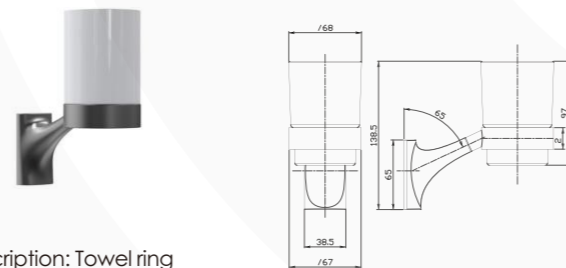

00316BCCP

Description: Toilet Brush Holder
Finishing: Chrome
Material: Zinc alloy & SUS 201

BATHROOM ACCESSORIES

00401BCGU

Description: Robe hook
Finishing: Gun Grey
Material: Zinc alloy & SUS 201

00403BCGU