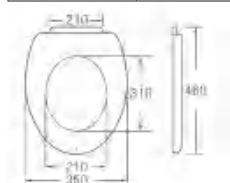

A-532

Material	PP	
Size	445x360mm	
Hinge Type	Top installation/Quick release	
Adjustable Distance		
Foot Model	S1	S2
QQ 5cm	415-475	65-185
QQ 5.5cm	410-480	55-195
QQ 6.5cm	400-490	35-215

A-222

Material	PP	
Size	460x350mm	
Foot Model		
<input type="checkbox"/> Long foot	<input type="checkbox"/> Short foot	
Adjustable Distance		
<input type="checkbox"/> Lengthened foot		
<input type="checkbox"/> Widen the long legs		
<input type="checkbox"/> Widen the extended feet		
<input type="checkbox"/> Widen the expansion feet		
<input type="checkbox"/> No Straight expansion		
<input type="checkbox"/> Slow down	<input type="checkbox"/> Buffer mute	