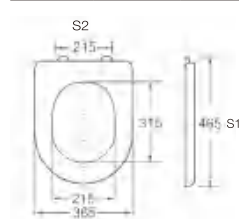

A-056

Material	PP
Size	440x375mm
Foot Model	
<input checked="" type="checkbox"/> Long foot	<input checked="" type="checkbox"/> Short foot
<input checked="" type="checkbox"/> Lengthened foot	
<input checked="" type="checkbox"/> Widen the long legs	
<input checked="" type="checkbox"/> Widen the extended feet	
<input checked="" type="checkbox"/> Widen the expansion feet	
<input checked="" type="checkbox"/> No Straight expansion	
<input checked="" type="checkbox"/> Slow down	<input checked="" type="checkbox"/> Buffer mute

A-057

Material	PP
Size	440x360mm
Foot Model	
<input checked="" type="checkbox"/> Long foot	<input checked="" type="checkbox"/> Short foot
<input checked="" type="checkbox"/> Lengthened foot	
<input checked="" type="checkbox"/> Widen the long legs	
<input checked="" type="checkbox"/> Widen the extended feet	
<input checked="" type="checkbox"/> Widen the expansion feet	
<input checked="" type="checkbox"/> No Straight expansion	
<input checked="" type="checkbox"/> Slow down	<input checked="" type="checkbox"/> Buffer mute

A-050

Material	PP	
Size	465x365mm	
Hinge Type	Top installation/Quick release	
Adjustable Distance		
Foot Model	S1	S2
QQ 5cm	435-495	155-275
QQ 5.5cm	430-500	145-285
QQ 6.5cm	420-510	125-305

A-051

Material	PP	
Size	450x365mm	
Hinge Type	Top installation/Quick release	
Adjustable Distance		
Foot Model	S1	S2
QQ 5cm	420-480	55-175
QQ 5.5cm	415-485	45-185
QQ 6.5cm	405-495	25-205