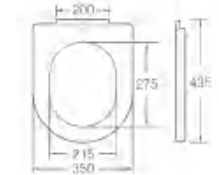

A-036

Material	PP	
Size	460x360mm	
Hinge Type	Top installation/Quick release	
Adjustable Distance		
Foot Model	S1	S2
QQ 5cm	430-490	85-225
QQ 5.5cm	425-495	75-235
QQ 6.5cm	415-505	55-255

A-037

Material	PP	
Size	455x355mm	
Hinge Type	Top installation/Quick release	
Adjustable Distance		
Foot Model	S1	S2
QQ 5cm	425-485	150-270
QQ 5.5cm	420-490	140-280
QQ 6.5cm	410-500	120-300

A-044

Material	PP	
Size	440x365mm	
Hinge Type	Top installation/Quick release	
Adjustable Distance		
Foot Model	S1	S2
QQ 5cm	410-470	70-190
QQ 5.5cm	405-475	60-200
QQ 6.5cm	395-485	40-220

A-045

Material	PP	
Size	430x355mm	
Foot Model		
<input type="checkbox"/> Long foot	<input type="checkbox"/> Short foot	
<input type="checkbox"/> Lengthened foot		
<input type="checkbox"/> Widen the long legs		
<input type="checkbox"/> Widen the extended feet		
<input type="checkbox"/> Widen the expansion feet		
<input type="checkbox"/> No Straight expansion		
<input type="checkbox"/> Slow down	<input type="checkbox"/> Buffer mute	

A-038

Material	PP	
Size	440x355mm	
Foot Model		
<input type="checkbox"/> Long foot	<input type="checkbox"/> Short foot	
<input type="checkbox"/> Lengthened foot		
<input type="checkbox"/> Widen the long legs		
<input type="checkbox"/> Widen the extended feet		
<input type="checkbox"/> Widen the expansion feet		
<input type="checkbox"/> No Straight expansion		
<input type="checkbox"/> Slow down	<input type="checkbox"/> Buffer mute	

A-039

Material	PP	
Size	435x350mm	
Foot Model		
<input type="checkbox"/> Long foot	<input type="checkbox"/> Short foot	
<input type="checkbox"/> Lengthened foot		
<input type="checkbox"/> Widen the long legs		
<input type="checkbox"/> Widen the extended feet		
<input type="checkbox"/> Widen the expansion feet		
<input type="checkbox"/> No Straight expansion		
<input type="checkbox"/> Slow down	<input type="checkbox"/> Buffer mute	