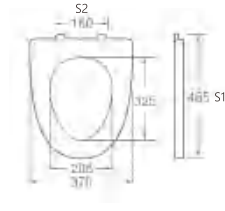

A-072

Material	PP	
Size	450x370mm	
Hinge Type	Top installation/Quick release	
Adjustable Distance		
Foot Model	S1	S2
QQ 5cm	420-480	80-200
QQ 5.5cm	415-485	70-210
QQ 6.5cm	405-495	50-230

A-073

Material	PP
Size	440x375mm
Foot Model	
<input type="checkbox"/> Long foot	<input type="checkbox"/> Short foot
<input type="checkbox"/> Extended feet	
<input type="checkbox"/> Widen the long legs	
<input type="checkbox"/> Widen the extended feet	
<input type="checkbox"/> Widen the expansion feet	
<input type="checkbox"/> No stretched inflation	
<input type="checkbox"/> Slow down	<input type="checkbox"/> Buffer mute

A-066

Material	PP
Size	450x360mm
Foot Model	
<input type="checkbox"/> Long foot	<input type="checkbox"/> Short foot
<input type="checkbox"/> Lengthened foot	
<input type="checkbox"/> Widen the long legs	
<input type="checkbox"/> Widen the extended feet	
<input type="checkbox"/> Widen the expansion feet	
<input type="checkbox"/> No Straight expansion	
<input type="checkbox"/> Slow down	<input type="checkbox"/> Buffer mute

A-067

Material	PP
Size	460x360mm
Foot Model	
<input type="checkbox"/> Long foot	<input type="checkbox"/> Short foot
<input type="checkbox"/> Lengthened foot	
<input type="checkbox"/> Widen the long legs	
<input type="checkbox"/> Widen the extended feet	
<input type="checkbox"/> Widen the expansion feet	
<input type="checkbox"/> No Straight expansion	
<input type="checkbox"/> Slow down	<input type="checkbox"/> Buffer mute

A-074

Material	PP	
Size	485x370mm	
Hinge Type	Top installation/Quick release	
Adjustable Distance		
Foot Model	S1	S2
QQ 5cm	455-515	100-220
QQ 5.5cm	450-520	90-230
QQ 6.5cm	440-530	70-250

A-075

Material	PP	
Size	445x355mm	
Hinge Type	Top installation/Quick release	
Adjustable Distance		
Foot Model	S1	S2
QQ 5cm	415-475	80-200
QQ 5.5cm	410-480	70-210
QQ 6.5cm	400-490	50-230