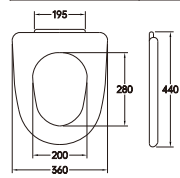

A-046

Material	PP	
Size	415x340mm	
Foot Model		
<input type="checkbox"/> Long foot	<input type="checkbox"/> Short foot	
<input type="checkbox"/> Lengthened foot		
<input type="checkbox"/> Widen the long legs		
<input type="checkbox"/> Widen the extended feet		
<input type="checkbox"/> Widen the expansion feet		
<input type="checkbox"/> No Straight expansion		
<input type="checkbox"/> Slow down	<input type="checkbox"/> Buffer mute	

A-047

Material	PP	
Size	430x360mm	
Hinge Type	Top installation/Quick release	
Adjustable Distance		
Foot Model	S1	S2
QQ 5cm	400-460	110-230
QQ 5.5cm	395-465	100-240
QQ 6.5cm	385-475	80-260

A-048

Material	PP
Size	440x360mm
Foot Model	
<input checked="" type="checkbox"/> Long foot	<input checked="" type="checkbox"/> Short foot
<input checked="" type="checkbox"/> Extended feet	
<input checked="" type="checkbox"/> Widen the long legs	
<input checked="" type="checkbox"/> Widen the extended feet	
<input checked="" type="checkbox"/> Widen the expansion feet	
<input checked="" type="checkbox"/> No stretched inflation	
<input checked="" type="checkbox"/> Slow down	<input checked="" type="checkbox"/> Buffer mute

A-049

Material	PP
Size	460x360mm
Foot Model	
<input checked="" type="checkbox"/> Long foot	<input checked="" type="checkbox"/> Short foot
<input checked="" type="checkbox"/> Lengthened foot	
<input checked="" type="checkbox"/> Widen the long legs	
<input checked="" type="checkbox"/> Widen the extended feet	
<input checked="" type="checkbox"/> Widen the expansion feet	
<input checked="" type="checkbox"/> No Straight expansion	
<input checked="" type="checkbox"/> Slow down	<input checked="" type="checkbox"/> Buffer mute