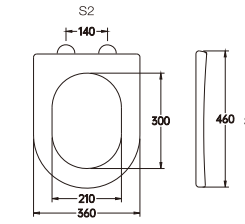

Cover Plate
PP

UF Cover Plate

A-001

Material	PP
Size	470x380mm
Foot Model	
<input checked="" type="checkbox"/> Long foot	<input checked="" type="checkbox"/> Short foot
<input checked="" type="checkbox"/> Lengthened foot	
<input checked="" type="checkbox"/> Widen the long legs	
<input checked="" type="checkbox"/> Widen the extended feet	
<input checked="" type="checkbox"/> Widen the expansion feet	
<input checked="" type="checkbox"/> No Straight expansion	
<input checked="" type="checkbox"/> Slow down	<input checked="" type="checkbox"/> Buffer mute

A-032

Material	PP	
Size	460x360mm	
Hinge Type	Top installation/Quick release	
Adjustable Distance		
Foot Model	S1	S2
QQ 5cm	430-490	100-220
QQ 5.5cm	425-495	90-230
QQ 6.5cm	415-505	70-250

A-033

Material	PP	
Size	430x350mm	
Foot Model		
<input type="checkbox"/> Long foot	<input type="checkbox"/> Short foot	
<input type="checkbox"/> Lengthened foot		
<input type="checkbox"/> Widen the long legs		
<input type="checkbox"/> Widen the extended feet		
<input type="checkbox"/> Widen the expansion feet		
<input type="checkbox"/> No Straight expansion		
<input type="checkbox"/> Slow down	<input type="checkbox"/> Buffer mute	

A-040

Material	PP	
Size	460x360mm	
Hinge Type	Top installation/Quick release	
Adjustable Distance		
Foot Model	S1	S2
QQ 5cm	430-490	80-200
QQ 5.5cm	425-495	70-210
QQ 6.5cm	415-505	50-230

A-041

Material	PP	
Size	478x403mm	
Hinge Type	Top installation/Quick release	
Adjustable Distance		
Foot Model	S1	S2
QQ 5cm	448-508	80-200
QQ 5.5cm	443-513	70-210
QQ 6.5cm	433-523	50-230