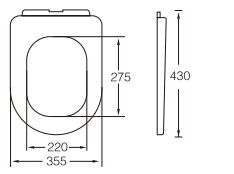

A-042

Material	PP	
Size	464x364mm	
Hinge Type	Top installation/Quick release	
Adjustable Distance		
Foot Model	S1	S2
QQ 5cm	434-494	80-200
QQ 5.5cm	429-499	70-210
QQ 6.5cm	419-509	50-230

A-043

Material	PP	
Size	475x365mm	
Hinge Type	Top installation/Quick release	
Adjustable Distance		
Foot Model	S1	S2
QQ 5cm	445-505	80-200
QQ 5.5cm	440-510	70-210
QQ 6.5cm	430-520	50-230

A-036

Material	PP	
Size	460x360mm	
Hinge Type	Top installation/Quick release	
Adjustable Distance		
Foot Model	S1	S2
QQ 5cm	430-490	85-225
QQ 5.5cm	425-495	75-235
QQ 6.5cm	415-505	55-255

A-037

Material	PP	
Size	455x355mm	
Hinge Type	Top installation/Quick release	
Adjustable Distance		
Foot Model	S1	S2
QQ 5cm	425-485	150-270
QQ 5.5cm	420-490	140-280
QQ 6.5cm	410-500	120-300

A-044

Material	PP	
Size	440x365mm	
Hinge Type	Top installation/Quick release	
Adjustable Distance		
Foot Model	S1	S2
QQ 5cm	410-470	70-190
QQ 5.5cm	405-475	60-200
QQ 6.5cm	395-485	40-220

A-045

Material	PP	
Size	430x355mm	
Foot Model		
<input type="checkbox"/> Long foot	<input type="checkbox"/> Short foot	
<input type="checkbox"/> Lengthened foot		
<input type="checkbox"/> Widen the long legs		
<input type="checkbox"/> Widen the extended feet		
<input type="checkbox"/> Widen the expansion feet		
<input type="checkbox"/> No Straight expansion		
<input type="checkbox"/> Slow down	<input type="checkbox"/> Buffer mute	

A-038

Material	PP	
Size	440x355mm	
Foot Model		
<input type="checkbox"/> Long foot	<input type="checkbox"/> Short foot	
<input type="checkbox"/> Lengthened foot		
<input type="checkbox"/> Widen the long legs		
<input type="checkbox"/> Widen the extended feet		
<input type="checkbox"/> Widen the expansion feet		
<input type="checkbox"/> No Straight expansion		
<input type="checkbox"/> Slow down	<input type="checkbox"/> Buffer mute	