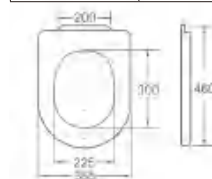

A-050

Material	PP	
Size	465x365mm	
Hinge Type	Top installation/Quick release	
Adjustable Distance		
Foot Model	S1	S2
QQ 5cm	435-495	155-275
QQ 5.5cm	430-500	145-285
QQ 6.5cm	420-510	125-305

A-051

Material	PP	
Size	450x365mm	
Hinge Type	Top installation/Quick release	
Adjustable Distance		
Foot Model	S1	S2
QQ 5cm	420-480	55-175
QQ 5.5cm	415-485	45-185
QQ 6.5cm	405-495	25-205

A-058

Material	PP	
Size	460x365mm	
Hinge Type	Top installation/Quick release	
Adjustable Distance		
Foot Model	S1	S2
QQ 5cm	430-490	100-220
QQ 5.5cm	425-495	90-210
QQ 6.5cm	415-505	70-230

A-059

Material	PP
Size	460x365mm
Foot Model	
<input checked="" type="checkbox"/> Long foot	<input checked="" type="checkbox"/> Short foot
<input checked="" type="checkbox"/> Lengthened foot	
<input checked="" type="checkbox"/> Widen the long legs	
<input checked="" type="checkbox"/> Widen the extended feet	
<input checked="" type="checkbox"/> Widen the expansion feet	
<input checked="" type="checkbox"/> No Straight expansion	
<input checked="" type="checkbox"/> Slow down	<input checked="" type="checkbox"/> Buffer mute

A-052

Material	PP	
Size	475x370mm	
Hinge Type	Top Installation/Quick release	
Adjustable Distance		
Foot Model	S1	S2
QQ 5cm	445-505	80-200
QQ 5.5cm	440-510	70-210
QQ 6.5cm	430-520	50-230

A-053

Material	PP
Size	435x360mm
Foot Model	
<input checked="" type="checkbox"/> Long foot	<input checked="" type="checkbox"/> Short foot
<input checked="" type="checkbox"/> Lengthened foot	
<input checked="" type="checkbox"/> Widen the long legs	
<input checked="" type="checkbox"/> Widen the extended feet	
<input checked="" type="checkbox"/> Widen the expansion feet	
<input checked="" type="checkbox"/> No Straight expansion	
<input checked="" type="checkbox"/> Slow down	<input checked="" type="checkbox"/> Buffer mute