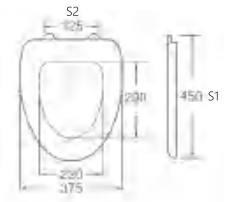

A-068

Material	PP
Size	430x340mm
Foot Model	
<input type="checkbox"/> Long foot	<input type="checkbox"/> Short foot
<input type="checkbox"/> Lengthened foot	
<input type="checkbox"/> Widen the long legs	
<input type="checkbox"/> Widen the extended feet	
<input type="checkbox"/> Widen the expansion feet	
<input type="checkbox"/> No Straight expansion	
<input type="checkbox"/> Slow down	<input type="checkbox"/> Buffer mute

A-069

Material	PP
Size	400x315mm
Foot Model	
<input type="checkbox"/> Long foot	<input type="checkbox"/> Short foot
<input type="checkbox"/> Extended feet	
<input type="checkbox"/> Widen the long legs	
<input type="checkbox"/> Widen the extended feet	
<input type="checkbox"/> Widen the expansion feet	
<input type="checkbox"/> No stretched inflation	
<input type="checkbox"/> Slow down	<input type="checkbox"/> Buffer mute

A-076

Material	PP	
Size	450x345mm	
Hinge Type	Top installation/Quick release	
Adjustable Distance		
Foot Model	S1	S2
QQ 5cm	420-480	80-200
QQ 5.5cm	415-485	70-210
QQ 6.5cm	405-495	50-230

A-077

Material	PP	
Size	450x375mm	
Hinge Type	Top installation/Quick release	
Adjustable Distance		
Foot Model	S1	S2
QQ 5cm	420-480	65-185
QQ 5.5cm	415-485	55-195
QQ 6.5cm	405-495	35-215

A-070 (Children)

Material	PP
Size	330x260mm
Foot Model	
<input type="checkbox"/> Long foot	<input type="checkbox"/> Short foot
<input type="checkbox"/> Extended feet	
<input type="checkbox"/> Widen the long legs	
<input type="checkbox"/> Widen the extended feet	
<input type="checkbox"/> Widen the expansion feet	
<input type="checkbox"/> No stretched inflation	
<input type="checkbox"/> Slow down	<input type="checkbox"/> Buffer mute