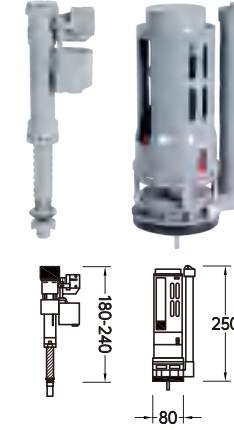

R-05

TOP FILTER FILL VALVE
Size : 180-240mm

FLUSH VALVE
Size : 250x80mm