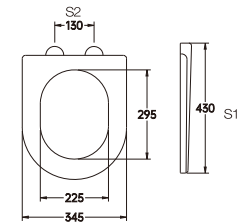

A-094

Material	PP	
Size	435x355mm	
Hinge Type	Top installation/Quick release	
Adjustable Distance		
Foot Model	S1	S2
QQ 5cm	405-465	70-190
QQ 5.5cm	400-470	60-200
QQ 6.5cm	390-480	40-220

A-095

Material	PP	
Size	440x355mm	
Hinge Type	Top installation/Quick release	
Adjustable Distance		
Foot Model	S1	S2
QQ 5cm	410-470	80-200
QQ 5.5cm	405-475	70-210
QQ 6.5cm	395-485	50-230

A-096

Material	PP	
Size	440x355mm	
Hinge Type	Top Installation/Quick release	
Adjustable Distance		
Foot Model	S1	S2
QQ 5cm	410-470	80-200
QQ 5.5cm	405-475	70-210
QQ 6.5cm	395-485	50-230

A-097

Material	PP	
Size	440x355mm	
Foot Model		
<input type="checkbox"/> Long foot	<input type="checkbox"/> Short foot	
<input type="checkbox"/> Extended feet		
<input type="checkbox"/> Widen the long legs		
<input type="checkbox"/> Widen the extended feet		
<input type="checkbox"/> Widen the expansion feet		
<input type="checkbox"/> No stretched inflation		
<input type="checkbox"/> Slow down	<input type="checkbox"/> Buffer mute	

A-104

Material	PP	
Size	430x345mm	
Hinge Type	Top Installation/Quick release	
Adjustable Distance		
Foot Model	S1	S2
QQ 5cm	400-460	70-220
QQ 5.5cm	395-465	60-200
QQ 6.5cm	385-475	40-220

A-105

Material	PP	
Size	460x355mm	
Hinge Type	Top Installation/Quick release	
Adjustable Distance		
Foot Model	S1	S2
QQ 5cm	430-490	95-215
QQ 5.5cm	435-495	85-225
QQ 6.5cm	445-505	65-245

A-098

Material	PP	
Size	465x365mm	
Hinge Type	Top Installation/Quick release	
Adjustable Distance		
Foot Model	S1	S2
QQ 5cm	435-495	80-200
QQ 5.5cm	430-500	70-210
QQ 6.5cm	420-510	50-230

A-099

Material	PP	
Size	433x330mm	
Foot Model		
<input type="checkbox"/> Long foot	<input type="checkbox"/> Short foot	
<input type="checkbox"/> Extended feet		
<input type="checkbox"/> Widen the long legs		
<input type="checkbox"/> Widen the extended feet		
<input type="checkbox"/> Widen the expansion feet		
<input type="checkbox"/> No stretched inflation		
<input type="checkbox"/> Slow down	<input type="checkbox"/> Buffer mute	