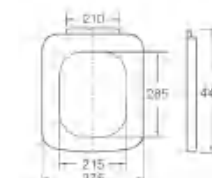

A-047

Material	PP	
Size	430x360mm	
Hinge Type	Top installation/Quick release	
Adjustable Distance		
Foot Model	S1	S2
QQ 5cm	400-460	110-230
QQ 5.5cm	395-465	100-240
QQ 6.5cm	385-475	80-260

A-048

Material	PP
Size	440x360mm
Foot Model	
<input checked="" type="checkbox"/> Long foot	<input checked="" type="checkbox"/> Short foot
<input checked="" type="checkbox"/> Extended feet	
<input checked="" type="checkbox"/> Widen the long legs	
<input checked="" type="checkbox"/> Widen the extended feet	
<input checked="" type="checkbox"/> Widen the expansion feet	
<input checked="" type="checkbox"/> No stretched inflation	
<input checked="" type="checkbox"/> Slow down	<input checked="" type="checkbox"/> Buffer mute

A-049

Material	PP
Size	460x360mm
Foot Model	
<input checked="" type="checkbox"/> Long foot	<input checked="" type="checkbox"/> Short foot
<input checked="" type="checkbox"/> Lengthened foot	
<input checked="" type="checkbox"/> Widen the long legs	
<input checked="" type="checkbox"/> Widen the extended feet	
<input checked="" type="checkbox"/> Widen the expansion feet	
<input checked="" type="checkbox"/> No Straight expansion	
<input checked="" type="checkbox"/> Slow down	<input checked="" type="checkbox"/> Buffer mute

A-056

Material	PP
Size	440x375mm
Foot Model	
<input checked="" type="checkbox"/> Long foot	<input checked="" type="checkbox"/> Short foot
<input checked="" type="checkbox"/> Lengthened foot	
<input checked="" type="checkbox"/> Widen the long legs	
<input checked="" type="checkbox"/> Widen the extended feet	
<input checked="" type="checkbox"/> Widen the expansion feet	
<input checked="" type="checkbox"/> No Straight expansion	
<input checked="" type="checkbox"/> Slow down	<input checked="" type="checkbox"/> Buffer mute