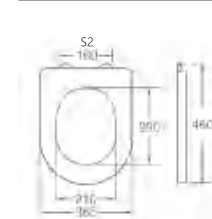

A-056

Material	PP
Size	440x375mm
Foot Model	
<input checked="" type="checkbox"/> Long foot	<input checked="" type="checkbox"/> Short foot
<input checked="" type="checkbox"/> Lengthened foot	
<input checked="" type="checkbox"/> Widen the long legs	
<input checked="" type="checkbox"/> Widen the extended feet	
<input checked="" type="checkbox"/> Widen the expansion feet	
<input checked="" type="checkbox"/> No Straight expansion	
<input checked="" type="checkbox"/> Slow down	<input checked="" type="checkbox"/> Buffer mute

A-050

Material	PP	
Size	465x365mm	
Hinge Type	Top installation/Quick release	
Adjustable Distance		
Foot Model	S1	S2
QQ 5cm	435-495	155-275
QQ 5.5cm	430-500	145-285
QQ 6.5cm	420-510	125-305

A-051

Material	PP	
Size	450x365mm	
Hinge Type	Top installation/Quick release	
Adjustable Distance		
Foot Model	S1	S2
QQ 5cm	420-480	55-175
QQ 5.5cm	415-485	45-185
QQ 6.5cm	405-495	25-205

A-058

Material	PP	
Size	460x365mm	
Hinge Type	Top installation/Quick release	
Adjustable Distance		
Foot Model	S1	S2
QQ 5cm	430-490	100-220
QQ 5.5cm	425-495	90-210
QQ 6.5cm	415-505	70-230

A-059

Material	PP
Size	460x365mm
Foot Model	
<input checked="" type="checkbox"/> Long foot	<input checked="" type="checkbox"/> Short foot
<input checked="" type="checkbox"/> Lengthened foot	
<input checked="" type="checkbox"/> Widen the long legs	
<input checked="" type="checkbox"/> Widen the extended feet	
<input checked="" type="checkbox"/> Widen the expansion feet	
<input checked="" type="checkbox"/> No Straight expansion	
<input checked="" type="checkbox"/> Slow down	<input checked="" type="checkbox"/> Buffer mute