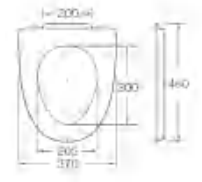

Cover Plate
PP

UF Cover Plate

A-001

Material	PP
Size	470x380mm
Foot Model	
<input checked="" type="checkbox"/> Long foot	<input checked="" type="checkbox"/> Short foot
<input checked="" type="checkbox"/> Lengthened foot	
<input checked="" type="checkbox"/> Widen the long legs	
<input checked="" type="checkbox"/> Widen the extended feet	
<input checked="" type="checkbox"/> Widen the expansion feet	
<input checked="" type="checkbox"/> No Straight expansion	
<input checked="" type="checkbox"/> Slow down	<input checked="" type="checkbox"/> Buffer mute

A-002

Material	PP
Size	460x370mm
Foot Model	
<input checked="" type="checkbox"/> Long foot	<input checked="" type="checkbox"/> Short foot
<input checked="" type="checkbox"/> Lengthened foot	
<input checked="" type="checkbox"/> Widen the long legs	
<input checked="" type="checkbox"/> Widen the extended feet	
<input checked="" type="checkbox"/> Widen the expansion feet	
<input checked="" type="checkbox"/> No Straight expansion	
<input checked="" type="checkbox"/> Slow down	<input checked="" type="checkbox"/> Buffer mute