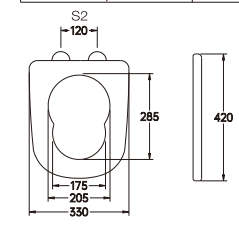

A-096

Material	PP	
Size	440x355mm	
Hinge Type	Top Installation/Quick release	
Adjustable Distance		
Foot Model	S1	S2
QQ 5cm	410-470	80-200
QQ 5.5cm	405-475	70-210
QQ 6.5cm	395-485	50-230

A-097

Material	PP	
Size	440x355mm	
Foot Model		
<input type="checkbox"/> Long foot	<input type="checkbox"/> Short foot	
<input type="checkbox"/> Extended feet		
<input type="checkbox"/> Widen the long legs		
<input type="checkbox"/> Widen the extended feet		
<input type="checkbox"/> Widen the expansion feet		
<input type="checkbox"/> No stretched inflation		
<input type="checkbox"/> Slow down	<input type="checkbox"/> Buffer mute	

A-104

Material	PP	
Size	430x345mm	
Hinge Type	Top Installation/Quick release	
Adjustable Distance		
Foot Model	S1	S2
QQ 5cm	400-460	70-220
QQ 5.5cm	395-465	60-200
QQ 6.5cm	385-475	40-220

A-105

Material	PP	
Size	460x355mm	
Hinge Type	Top Installation/Quick release	
Adjustable Distance		
Foot Model	S1	S2
QQ 5cm	430-490	95-215
QQ 5.5cm	435-495	85-225
QQ 6.5cm	445-505	65-245

A-098

Material	PP	
Size	465x365mm	
Hinge Type	Top Installation/Quick release	
Adjustable Distance		
Foot Model	S1	S2
QQ 5cm	435-495	80-200
QQ 5.5cm	430-500	70-210
QQ 6.5cm	420-510	50-230

A-099

Material	PP	
Size	433x330mm	
Foot Model		
<input type="checkbox"/> Long foot	<input type="checkbox"/> Short foot	
<input type="checkbox"/> Extended feet		
<input type="checkbox"/> Widen the long legs		
<input type="checkbox"/> Widen the extended feet		
<input type="checkbox"/> Widen the expansion feet		
<input type="checkbox"/> No stretched inflation		
<input type="checkbox"/> Slow down	<input type="checkbox"/> Buffer mute	

A-106

Material	PP	
Size	420x330mm	
Hinge Type	Top Installation/Quick release	
Adjustable Distance		
Foot Model	S1	S2
QQ 5cm	390-450	60-180
QQ 5.5cm	385-455	50-190
QQ 6.5cm	375-465	30-210

A-107

Material	PP	
Size	450x360mm	
Hinge Type	Top Installation/Quick release	
Adjustable Distance		
Foot Model	S1	S2
QQ 5cm	420-480	80-200
QQ 5.5cm	415-485	70-210
QQ 6.5cm	405-495	60-230