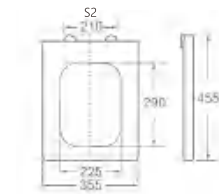

A-035

Material	PP	
Size	450x360mm	
Foot Model		
<input type="checkbox"/> Long foot	<input type="checkbox"/> Short foot	
<input type="checkbox"/> Lengthened foot		
<input type="checkbox"/> Widen the long legs		
<input type="checkbox"/> Widen the extended feet		
<input type="checkbox"/> Widen the expansion feet		
<input type="checkbox"/> No Straight expansion		
<input type="checkbox"/> Slow down	<input type="checkbox"/> Buffer mute	

A-042

Material	PP	
Size	464x364mm	
Hinge Type	Top installation/Quick release	
Adjustable Distance		
Foot Model	S1	S2
QQ 5cm	434-494	80-200
QQ 5.5cm	429-499	70-210
QQ 6.5cm	419-509	50-230

A-043

Material	PP	
Size	475x365mm	
Hinge Type	Top installation/Quick release	
Adjustable Distance		
Foot Model	S1	S2
QQ 5cm	445-505	80-200
QQ 5.5cm	440-510	70-210
QQ 6.5cm	430-520	50-230

A-036

Material	PP	
Size	460x360mm	
Hinge Type	Top installation/Quick release	
Adjustable Distance		
Foot Model	S1	S2
QQ 5cm	430-490	85-225
QQ 5.5cm	425-495	75-235
QQ 6.5cm	415-505	55-255

A-037

Material	PP	
Size	455x355mm	
Hinge Type	Top installation/Quick release	
Adjustable Distance		
Foot Model	S1	S2
QQ 5cm	425-485	150-270
QQ 5.5cm	420-490	140-280
QQ 6.5cm	410-500	120-300

A-044

Material	PP	
Size	440x365mm	
Hinge Type	Top installation/Quick release	
Adjustable Distance		
Foot Model	S1	S2
QQ 5cm	410-470	70-190
QQ 5.5cm	405-475	60-200
QQ 6.5cm	395-485	40-220

A-045

Material	PP	
Size	430x355mm	
Foot Model		
<input type="checkbox"/> Long foot	<input type="checkbox"/> Short foot	
<input type="checkbox"/> Lengthened foot		
<input type="checkbox"/> Widen the long legs		
<input type="checkbox"/> Widen the extended feet		
<input type="checkbox"/> Widen the expansion feet		
<input type="checkbox"/> No Straight expansion		
<input type="checkbox"/> Slow down	<input type="checkbox"/> Buffer mute	