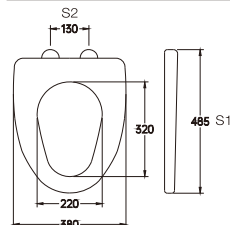

A-666

Material	PP	
Size	440x370mm	
Foot Model		
<input type="checkbox"/> Long foot	<input type="checkbox"/> Short foot	
<input type="checkbox"/> Lengthened foot		
<input type="checkbox"/> Widen the long legs		
<input type="checkbox"/> Widen the extended feet		
<input type="checkbox"/> Widen the expansion feet		
<input type="checkbox"/> No Straight expansion		
<input type="checkbox"/> Slow down	<input type="checkbox"/> Buffer mute	

A-527

Material	PP	
Size	490x380mm	
Hinge Type	Top installation/Quick release	
Adjustable Distance		
Foot Model	S1	S2
QQ 5cm	460-520	65-185
QQ 5.5cm	455-525	55-190
QQ 6.5cm	445-535	35-210

A-528

Material	PP	
Size	485x380mm	
Hinge Type	Top installation/Quick release	
Adjustable Distance		
Foot Model	S1	S2
QQ 5cm	455-515	70-190
QQ 5.5cm	450-520	60-195
QQ 6.5cm	440-530	40-205

A-667

Material	PP	
Size	460x360mm	
Hinge Type	Top installation/Quick release	
Adjustable Distance		
Foot Model	S1	S2
QQ 5cm	430-490	65-185
QQ 5.5cm	425-495	55-195
QQ 6.5cm	415-505	35-215

A-668

Material	PP	
Size	460x370mm	
Hinge Type	Top installation/Quick release	
Adjustable Distance		
Foot Model	S1	S2
QQ 5cm	430-490	65-185
QQ 5.5cm	425-495	55-195
QQ 6.5cm	415-505	35-215