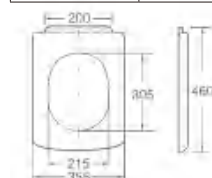

A-052

Material	PP	
Size	475x370mm	
Hinge Type	Top Installation/Quick release	
Adjustable Distance		
Foot Model	S1	S2
QQ 5cm	445-505	80-200
QQ 5.5cm	440-510	70-210
QQ 6.5cm	430-520	50-230

A-053

Material	PP
Size	435x360mm
Foot Model	
<input checked="" type="checkbox"/> Long foot	<input checked="" type="checkbox"/> Short foot
<input checked="" type="checkbox"/> Lengthened foot	
<input checked="" type="checkbox"/> Widen the long legs	
<input checked="" type="checkbox"/> Widen the extended feet	
<input checked="" type="checkbox"/> Widen the expansion feet	
<input checked="" type="checkbox"/> No Straight expansion	
<input checked="" type="checkbox"/> Slow down	<input checked="" type="checkbox"/> Buffer mute

A-060

Material	PP	
Size	450x375mm	
Hinge Type	Top installation/Quick release	
Adjustable Distance		
Foot Model	S1	S2
QQ 5cm	420-480	60-180
QQ 5.5cm	415-485	50-190
QQ 6.5cm	405-495	30-210

A-061

Material	PP
Size	460x355mm
Foot Model	
<input checked="" type="checkbox"/> Long foot	<input checked="" type="checkbox"/> Short foot
<input checked="" type="checkbox"/> Lengthened foot	
<input checked="" type="checkbox"/> Widen the long legs	
<input checked="" type="checkbox"/> Widen the extended feet	
<input checked="" type="checkbox"/> Widen the expansion feet	
<input checked="" type="checkbox"/> No Straight expansion	
<input checked="" type="checkbox"/> Slow down	<input checked="" type="checkbox"/> Buffer mute