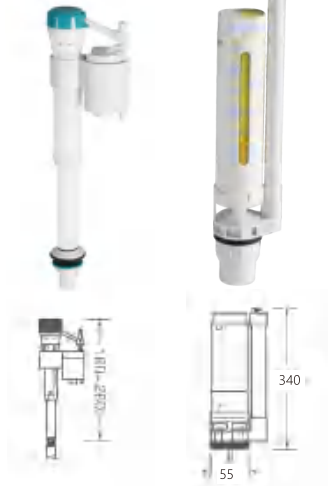

FILL VALVE
Size : 180-200mm

FLUSH VALVE
Size : 200x80mm

F-03

FILL VALVE
Size : 180-200mm

FLUSH VALVE
Size : 200x63mm

E-01

FILL VALVE
Size : 180-280mm

FLUSH VALVE
Size : 340x55mm