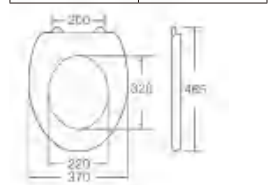

A-102

Material	PP	
Size	450x360mm	
Hinge Type	Top Installation/Quick release	
Adjustable Distance		
Foot Model	S1	S2
QQ 5cm	420-480	80-200
QQ 5.5cm	425-485	70-210
QQ 6.5cm	435-495	50-230

A-103

Material	PP	
Size	460x360mm	
Hinge Type	Top Installation/Quick release	
Adjustable Distance		
Foot Model	S1	S2
QQ 5cm	430-490	80-200
QQ 5.5cm	425-495	70-210
QQ 6.5cm	415-505	50-230

A-110

Material	PP	
Size	420x355mm	
Hinge Type	Top Installation/Quick release	
Adjustable Distance		
Foot Model	S1	S2
QQ 5cm	390-450	80-200
QQ 5.5cm	385-455	70-210
QQ 6.5cm	375-465	50-230

A-111

Material	PP	
Size	465x370mm	
Foot Model		
<input type="checkbox"/> Long foot	<input type="checkbox"/> Short foot	
<input type="checkbox"/> Lengthened foot		
<input type="checkbox"/> Widen the long legs		
<input type="checkbox"/> Widen the extended feet		
<input type="checkbox"/> Widen the expansion feet		
<input type="checkbox"/> No Straight expansion		
<input type="checkbox"/> Slow down	<input type="checkbox"/> Buffer mute	