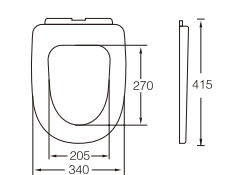

A-044

Material	PP	
Size	440x365mm	
Hinge Type	Top installation/Quick release	
Adjustable Distance		
Foot Model	S1	S2
QQ 5cm	410-470	70-190
QQ 5.5cm	405-475	60-200
QQ 6.5cm	395-485	40-220

A-045

Material	PP	
Size	430x355mm	
Foot Model		
<input type="checkbox"/> Long foot	<input type="checkbox"/> Short foot	
<input type="checkbox"/> Lengthened foot		
<input type="checkbox"/> Widen the long legs		
<input type="checkbox"/> Widen the extended feet		
<input type="checkbox"/> Widen the expansion feet		
<input type="checkbox"/> No Straight expansion		
<input type="checkbox"/> Slow down	<input type="checkbox"/> Buffer mute	

A-038

Material	PP	
Size	440x355mm	
Foot Model		
<input type="checkbox"/> Long foot	<input type="checkbox"/> Short foot	
<input type="checkbox"/> Lengthened foot		
<input type="checkbox"/> Widen the long legs		
<input type="checkbox"/> Widen the extended feet		
<input type="checkbox"/> Widen the expansion feet		
<input type="checkbox"/> No Straight expansion		
<input type="checkbox"/> Slow down	<input type="checkbox"/> Buffer mute	

A-039

Material	PP	
Size	435x350mm	
Foot Model		
<input type="checkbox"/> Long foot	<input type="checkbox"/> Short foot	
<input type="checkbox"/> Lengthened foot		
<input type="checkbox"/> Widen the long legs		
<input type="checkbox"/> Widen the extended feet		
<input type="checkbox"/> Widen the expansion feet		
<input type="checkbox"/> No Straight expansion		
<input type="checkbox"/> Slow down	<input type="checkbox"/> Buffer mute	

A-046

Material	PP	
Size	415x340mm	
Foot Model		
<input type="checkbox"/> Long foot	<input type="checkbox"/> Short foot	
<input type="checkbox"/> Lengthened foot		
<input type="checkbox"/> Widen the long legs		
<input type="checkbox"/> Widen the extended feet		
<input type="checkbox"/> Widen the expansion feet		
<input type="checkbox"/> No Straight expansion		
<input type="checkbox"/> Slow down	<input type="checkbox"/> Buffer mute	