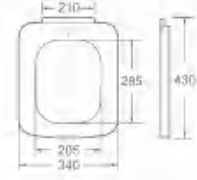

A-074

Material	PP	
Size	485x370mm	
Hinge Type	Top installation/Quick release	
Adjustable Distance		
Foot Model	S1	S2
QQ 5cm	455-515	100-220
QQ 5.5cm	450-520	90-230
QQ 6.5cm	440-530	70-250

A-075

Material	PP	
Size	445x355mm	
Hinge Type	Top installation/Quick release	
Adjustable Distance		
Foot Model	S1	S2
QQ 5cm	415-475	80-200
QQ 5.5cm	410-480	70-210
QQ 6.5cm	400-490	50-230

A-068

Material	PP
Size	430x340mm
Foot Model	
<input type="checkbox"/> Long foot	<input type="checkbox"/> Short foot
<input type="checkbox"/> Lengthened foot	
<input type="checkbox"/> Widen the long legs	
<input type="checkbox"/> Widen the extended feet	
<input type="checkbox"/> Widen the expansion feet	
<input type="checkbox"/> No Straight expansion	
<input type="checkbox"/> Slow down	<input type="checkbox"/> Buffer mute