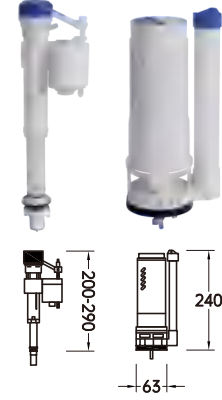

FILL VALVE
Size : 180-200mm

FLUSH VALVE
Size : 200x80mm

F-03

FILL VALVE
Size : 180-200mm

FLUSH VALVE
Size : 200x63mm

E-01

FILL VALVE
Size : 180-280mm

FLUSH VALVE
Size : 340x55mm

PS-01

FILL VALVE
Size : 210-310mm

FLUSH VALVE
Size : 280x63mm

PS-02

FILL VALVE
Size : 200-290mm

FLUSH VALVE
Size : 240x63mm

PS-03

FILL VALVE
Size : 200-260mm

FLUSH VALVE
Size : 200x63mm

R-05

TOP FILTER FILL VALVE
Size : 180-240mm

FLUSH VALVE
Size : 250x80mm

R-06

TOP FILTER FILL VALVE
Size : 180-200mm

FLUSH VALVE
Size : 210x80mm

R-08