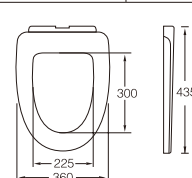

A-058

Material	PP	
Size	460x365mm	
Hinge Type	Top installation/Quick release	
Adjustable Distance		
Foot Model	S1	S2
QQ 5cm	430-490	100-220
QQ 5.5cm	425-495	90-210
QQ 6.5cm	415-505	70-230

A-059

Material	PP
Size	460x365mm
Foot Model	
<input checked="" type="checkbox"/> Long foot	<input checked="" type="checkbox"/> Short foot
<input checked="" type="checkbox"/> Lengthened foot	
<input checked="" type="checkbox"/> Widen the long legs	
<input checked="" type="checkbox"/> Widen the extended feet	
<input checked="" type="checkbox"/> Widen the expansion feet	
<input checked="" type="checkbox"/> No Straight expansion	
<input checked="" type="checkbox"/> Slow down	<input checked="" type="checkbox"/> Buffer mute

A-052

Material	PP	
Size	475x370mm	
Hinge Type	Top Installation/Quick release	
Adjustable Distance		
Foot Model	S1	S2
QQ 5cm	445-505	80-200
QQ 5.5cm	440-510	70-210
QQ 6.5cm	430-520	50-230

A-053

Material	PP
Size	435x360mm
Foot Model	
<input checked="" type="checkbox"/> Long foot	<input checked="" type="checkbox"/> Short foot
<input checked="" type="checkbox"/> Lengthened foot	
<input checked="" type="checkbox"/> Widen the long legs	
<input checked="" type="checkbox"/> Widen the extended feet	
<input checked="" type="checkbox"/> Widen the expansion feet	
<input checked="" type="checkbox"/> No Straight expansion	
<input checked="" type="checkbox"/> Slow down	<input checked="" type="checkbox"/> Buffer mute