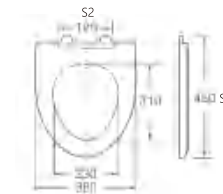

A-110

Material	PP	
Size	420x355mm	
Hinge Type	Top Installation/Quick release	
Adjustable Distance		
Foot Model	S1	S2
QQ 5cm	390-450	80-200
QQ 5.5cm	385-455	70-210
QQ 6.5cm	375-465	50-230

A-111

Material	PP	
Size	465x370mm	
Foot Model		
<input type="checkbox"/> Long foot	<input type="checkbox"/> Short foot	
<input type="checkbox"/> Lengthened foot		
<input type="checkbox"/> Widen the long legs		
<input type="checkbox"/> Widen the extended feet		
<input type="checkbox"/> Widen the expansion feet		
<input type="checkbox"/> No Straight expansion		
<input type="checkbox"/> Slow down	<input type="checkbox"/> Buffer mute	

A-112

Material	PP	
Size	470x360mm	
Hinge Type	Top Installation/Quick release	
Adjustable Distance		
Foot Model	S1	S2
QQ 5cm	440-500	80-200
QQ 5.5cm	435-505	70-210
QQ 6.5cm	425-515	50-230

A-113

Material	PP	
Size	435x345mm	
Foot Model		
<input checked="" type="checkbox"/> Long foot	<input checked="" type="checkbox"/> Short foot	
<input checked="" type="checkbox"/> Extended feet		
<input checked="" type="checkbox"/> Widen the long legs		
<input checked="" type="checkbox"/> Widen the extended feet		
<input checked="" type="checkbox"/> Widen the expansion feet		
<input checked="" type="checkbox"/> No stretched Inflation		
<input checked="" type="checkbox"/> Slow down	<input checked="" type="checkbox"/> Buffer mute	

A-501

Material	PP	
Size	450x380mm	
Hinge Type	Top installation/Quick release	
Adjustable Distance		
Foot Model	S1	S2
QQ 5.5cm	415-485	55-195
QQ 6.5cm	405-495	35-215

A-502

Material	PP	
Size	430x345mm	
Hinge Type	Top installation/Quick release	
Adjustable Distance		
Foot Model	S1	S2
QQ 5.5cm	395-465	55-195
QQ 6.5cm	385-475	35-215