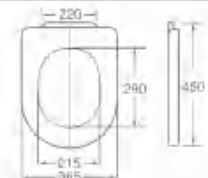

A-083

Material	PP	
Size	450x355mm	
Hinge Type	Top installation/Quick release	
Adjustable Distance		
Foot Model	S1	S2
QQ 5cm	420-480	85-145
QQ 5.5cm	415-485	75-155
QQ 6.5cm	405-495	55-175

A-090 (Dual)

Material	PP	
Size	470x365mm	
Foot Model		
<input type="checkbox"/> Long foot	<input type="checkbox"/> Short foot	
<input type="checkbox"/> Extended feet		
<input type="checkbox"/> Widen the long legs		
<input type="checkbox"/> Widen the extended feet		
<input type="checkbox"/> Widen the expansion feet		
<input type="checkbox"/> No stretched inflation		
<input type="checkbox"/> Slow down	<input type="checkbox"/> Buffer mute	

A-091

Material	PP	
Size	450x375mm	
Hinge Type	Top installation/Quick release	
Adjustable Distance		
Foot Model	S1	S2
QQ 5cm	420-480	50-170
QQ 5.5cm	415-485	40-180
QQ 6.5cm	405-495	20-200

A-084

Material	PP	
Size	450x365mm	
Foot Model		
<input type="checkbox"/> Long foot	<input type="checkbox"/> Short foot	
<input type="checkbox"/> Extended feet		
<input type="checkbox"/> Widen the long legs		
<input type="checkbox"/> Widen the extended feet		
<input type="checkbox"/> Widen the expansion feet		
<input type="checkbox"/> No stretched inflation		
<input type="checkbox"/> Slow down	<input type="checkbox"/> Buffer mute	

A-085

Material	PP	
Size	470x350mm	
Hinge Type	Top installation/Quick release	
Adjustable Distance		
Foot Model	S1	S2
QQ 5cm	440-500	80-200
QQ 5.5cm	435-505	70-210
QQ 6.5cm	425-515	50-230

A-092

Material	PP	
Size	440x350mm	
Hinge Type	Top installation/Quick release	
Adjustable Distance		
Foot Model	S1	S2
QQ 5cm	410-470	80-200
QQ 5.5cm	405-475	70-210
QQ 6.5cm	395-485	50-230