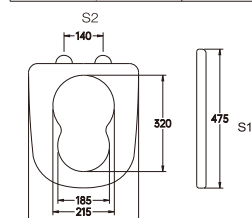

A-050

Material	PP	
Size	465x365mm	
Hinge Type	Top installation/Quick release	
Adjustable Distance		
Foot Model	S1	S2
QQ 5cm	435-495	155-275
QQ 5.5cm	430-500	145-285
QQ 6.5cm	420-510	125-305

A-051

Material	PP	
Size	450x365mm	
Hinge Type	Top installation/Quick release	
Adjustable Distance		
Foot Model	S1	S2
QQ 5cm	420-480	55-175
QQ 5.5cm	415-485	45-185
QQ 6.5cm	405-495	25-205

A-058

Material	PP	
Size	460x365mm	
Hinge Type	Top installation/Quick release	
Adjustable Distance		
Foot Model	S1	S2
QQ 5cm	430-490	100-220
QQ 5.5cm	425-495	90-210
QQ 6.5cm	415-505	70-230

A-059

Material	PP
Size	460x365mm
Foot Model	
<input checked="" type="checkbox"/> Long foot	<input checked="" type="checkbox"/> Short foot
<input checked="" type="checkbox"/> Lengthened foot	
<input checked="" type="checkbox"/> Widen the long legs	
<input checked="" type="checkbox"/> Widen the extended feet	
<input checked="" type="checkbox"/> Widen the expansion feet	
<input checked="" type="checkbox"/> No Straight expansion	
<input checked="" type="checkbox"/> Slow down	<input checked="" type="checkbox"/> Buffer mute

A-052

Material	PP	
Size	475x370mm	
Hinge Type	Top Installation/Quick release	
Adjustable Distance		
Foot Model	S1	S2
QQ 5cm	445-505	80-200
QQ 5.5cm	440-510	70-210
QQ 6.5cm	430-520	50-230

A-053

Material	PP
Size	435x360mm
Foot Model	
<input checked="" type="checkbox"/> Long foot	<input checked="" type="checkbox"/> Short foot
<input checked="" type="checkbox"/> Lengthened foot	
<input checked="" type="checkbox"/> Widen the long legs	
<input checked="" type="checkbox"/> Widen the extended feet	
<input checked="" type="checkbox"/> Widen the expansion feet	
<input checked="" type="checkbox"/> No Straight expansion	
<input checked="" type="checkbox"/> Slow down	<input checked="" type="checkbox"/> Buffer mute