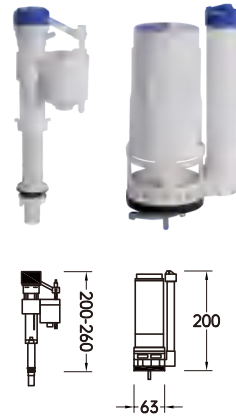

PS-03

FILL VALVE
Size : 200-260mm

FLUSH VALVE
Size : 200x63mm