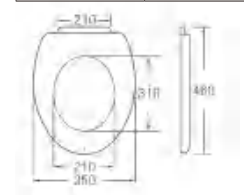

A-505

Material	PP	
Size	440x335mm	
Hinge Type	Top installation/Quick release	
Adjustable Distance		
Foot Model	S1	S2
QQ 5.5cm	405-475	55-195
QQ 6.5cm	395-485	35-215

A-506

Material	PP	
Size	420x335mm	
Hinge Type	Top installation/Quick release	
Adjustable Distance		
Foot Model	S1	S2
QQ 5.5cm	385-455	55-195
QQ 6.5cm	375-465	35-215

A-118

Material	PP	
Size	445x345mm	
Hinge Type	Top Installation/Quick release	
Adjustable Distance		
Foot Model	S1	S2
QQ 5cm	415-475	80-200
QQ 5.5cm	410-480	70-210
QQ 6.5cm	400-490	50-230

A-222

Material	PP	
Size	460x350mm	
Foot Model		
<input checked="" type="checkbox"/> Long foot	<input checked="" type="checkbox"/> Short foot	
<input checked="" type="checkbox"/> Lengthened foot		
<input checked="" type="checkbox"/> Widen the long legs		
<input checked="" type="checkbox"/> Widen the extended feet		
<input checked="" type="checkbox"/> Widen the expansion feet		
<input checked="" type="checkbox"/> No Straight expansion		
<input checked="" type="checkbox"/> Slow down	<input checked="" type="checkbox"/> Buffer mute	