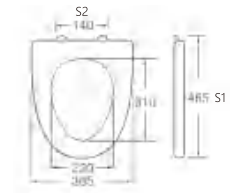

A-094

Material	PP	
Size	435x355mm	
Hinge Type	Top installation/Quick release	
Adjustable Distance		
Foot Model	S1	S2
QQ 5cm	405-465	70-190
QQ 5.5cm	400-470	60-200
QQ 6.5cm	390-480	40-220

A-095

Material	PP	
Size	440x355mm	
Hinge Type	Top installation/Quick release	
Adjustable Distance		
Foot Model	S1	S2
QQ 5cm	410-470	80-200
QQ 5.5cm	405-475	70-210
QQ 6.5cm	395-485	50-230

A-096

Material	PP	
Size	440x355mm	
Hinge Type	Top Installation/Quick release	
Adjustable Distance		
Foot Model	S1	S2
QQ 5cm	410-470	80-200
QQ 5.5cm	405-475	70-210
QQ 6.5cm	395-485	50-230

A-097

Material	PP	
Size	440x355mm	
Foot Model		
<input type="checkbox"/> Long foot	<input type="checkbox"/> Short foot	
<input type="checkbox"/> Extended feet		
<input type="checkbox"/> Widen the long legs		
<input type="checkbox"/> Widen the extended feet		
<input type="checkbox"/> Widen the expansion feet		
<input type="checkbox"/> No stretched inflation		
<input type="checkbox"/> Slow down	<input type="checkbox"/> Buffer mute	

A-104

Material	PP	
Size	430x345mm	
Hinge Type	Top Installation/Quick release	
Adjustable Distance		
Foot Model	S1	S2
QQ 5cm	400-460	70-220
QQ 5.5cm	395-465	60-200
QQ 6.5cm	385-475	40-220

A-105

Material	PP	
Size	460x355mm	
Hinge Type	Top Installation/Quick release	
Adjustable Distance		
Foot Model	S1	S2
QQ 5cm	430-490	95-215
QQ 5.5cm	435-495	85-225
QQ 6.5cm	445-505	65-245

A-098

Material	PP	
Size	465x365mm	
Hinge Type	Top Installation/Quick release	
Adjustable Distance		
Foot Model	S1	S2
QQ 5cm	435-495	80-200
QQ 5.5cm	430-500	70-210
QQ 6.5cm	420-510	50-230

A-099

Material	PP	
Size	433x330mm	
Foot Model		
<input type="checkbox"/> Long foot	<input type="checkbox"/> Short foot	
<input type="checkbox"/> Extended feet		
<input type="checkbox"/> Widen the long legs		
<input type="checkbox"/> Widen the extended feet		
<input type="checkbox"/> Widen the expansion feet		
<input type="checkbox"/> No stretched inflation		
<input type="checkbox"/> Slow down	<input type="checkbox"/> Buffer mute	