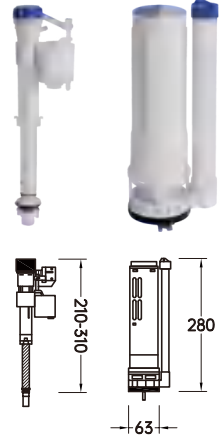

FLUSH VALVE
Size : 280x63mm

F-02

FILL VALVE
Size : 180-240mm

FLUSH VALVE
Size : 240x63mm

D-06

FILL VALVE
Size : 180-200mm

FLUSH VALVE
Size : 200x80mm

D-06a (3")

FILL VALVE
Size : 180-200mm

FLUSH VALVE
Size : 200x80mm

F-03

FILL VALVE
Size : 180-200mm

FLUSH VALVE
Size : 200x63mm

E-01

FILL VALVE
Size : 180-280mm

FLUSH VALVE
Size : 340x55mm

PS-01

FILL VALVE
Size : 210-310mm

FLUSH VALVE
Size : 280x63mm

PS-02

FILL VALVE
Size : 200-290mm

FLUSH VALVE
Size : 240x63mm

PS-03

FILL VALVE
Size : 200-260mm