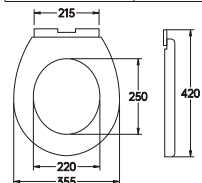

A-010

Material	PP
Size	430x335mm
Foot Model	
<input checked="" type="checkbox"/> Long foot	<input checked="" type="checkbox"/> Short foot
<input checked="" type="checkbox"/> Extended feet	
<input checked="" type="checkbox"/> Widen the long legs	
<input checked="" type="checkbox"/> Widen the extended feet	
<input checked="" type="checkbox"/> Widen the expansion feet	
<input checked="" type="checkbox"/> No stretched Inflation	
<input checked="" type="checkbox"/> Slow down	<input checked="" type="checkbox"/> Buffer mute

A-003

Material	PP
Size	450x380mm
Foot Model	
<input checked="" type="checkbox"/> Long foot	<input checked="" type="checkbox"/> Short foot
<input checked="" type="checkbox"/> Lengthened foot	
<input checked="" type="checkbox"/> Widen the long legs	
<input checked="" type="checkbox"/> Widen the extended feet	
<input checked="" type="checkbox"/> Widen the expansion feet	
<input checked="" type="checkbox"/> No Straight expansion	
<input checked="" type="checkbox"/> Slow down	<input checked="" type="checkbox"/> Buffer mute

A-004

Material	PP
Size	420x355mm
Foot Model	
<input checked="" type="checkbox"/> Long foot	<input checked="" type="checkbox"/> Short foot
<input checked="" type="checkbox"/> Extended feet	
<input checked="" type="checkbox"/> Widen the long legs	
<input checked="" type="checkbox"/> Widen the extended feet	
<input checked="" type="checkbox"/> Widen the expansion feet	
<input checked="" type="checkbox"/> No stretched Inflation	
<input checked="" type="checkbox"/> Slow down	<input checked="" type="checkbox"/> Buffer mute