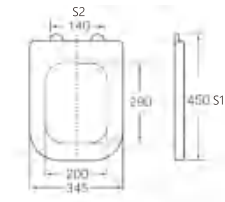

A-074

Material	PP	
Size	485x370mm	
Hinge Type	Top installation/Quick release	
Adjustable Distance		
Foot Model	S1	S2
QQ 5cm	455-515	100-220
QQ 5.5cm	450-520	90-230
QQ 6.5cm	440-530	70-250

A-075

Material	PP	
Size	445x355mm	
Hinge Type	Top installation/Quick release	
Adjustable Distance		
Foot Model	S1	S2
QQ 5cm	415-475	80-200
QQ 5.5cm	410-480	70-210
QQ 6.5cm	400-490	50-230

A-068

Material	PP
Size	430x340mm
Foot Model	
<input type="checkbox"/> Long foot	<input type="checkbox"/> Short foot
<input type="checkbox"/> Lengthened foot	
<input type="checkbox"/> Widen the long legs	
<input type="checkbox"/> Widen the extended feet	
<input type="checkbox"/> Widen the expansion feet	
<input type="checkbox"/> No Straight expansion	
<input type="checkbox"/> Slow down	<input type="checkbox"/> Buffer mute

A-069

Material	PP
Size	400x315mm
Foot Model	
<input type="checkbox"/> Long foot	<input type="checkbox"/> Short foot
<input type="checkbox"/> Extended feet	
<input type="checkbox"/> Widen the long legs	
<input type="checkbox"/> Widen the extended feet	
<input type="checkbox"/> Widen the expansion feet	
<input type="checkbox"/> No stretched inflation	
<input type="checkbox"/> Slow down	<input type="checkbox"/> Buffer mute

A-076

Material	PP	
Size	450x345mm	
Hinge Type	Top installation/Quick release	
Adjustable Distance		
Foot Model	S1	S2
QQ 5cm	420-480	80-200
QQ 5.5cm	415-485	70-210
QQ 6.5cm	405-495	50-230

A-077

Material	PP	
Size	450x375mm	
Hinge Type	Top installation/Quick release	
Adjustable Distance		
Foot Model	S1	S2
QQ 5cm	420-480	65-185
QQ 5.5cm	415-485	55-195
QQ 6.5cm	405-495	35-215