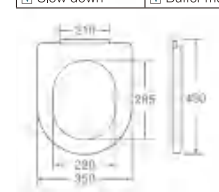

A-031

Material	PP
Size	425x345mm
Foot Model	
<input checked="" type="checkbox"/> Long foot	<input checked="" type="checkbox"/> Short foot
<input checked="" type="checkbox"/> Lengthened foot	
<input checked="" type="checkbox"/> Widen the long legs	
<input checked="" type="checkbox"/> Widen the extended feet	
<input checked="" type="checkbox"/> Widen the expansion feet	
<input checked="" type="checkbox"/> No Straight expansion	
<input checked="" type="checkbox"/> Slow down	<input checked="" type="checkbox"/> Buffer mute

A-032

Material	PP	
Size	460x360mm	
Hinge Type	Top installation/Quick release	
Adjustable Distance		
Foot Model	S1	S2
QQ 5cm	430-490	100-220
QQ 5.5cm	425-495	90-230
QQ 6.5cm	415-505	70-250

A-033

Material	PP	
Size	430x350mm	
Foot Model		
<input type="checkbox"/> Long foot	<input type="checkbox"/> Short foot	
<input type="checkbox"/> Lengthened foot		
<input type="checkbox"/> Widen the long legs		
<input type="checkbox"/> Widen the extended feet		
<input type="checkbox"/> Widen the expansion feet		
<input type="checkbox"/> No Straight expansion		
<input type="checkbox"/> Slow down	<input type="checkbox"/> Buffer mute	

A-040

Material	PP	
Size	460x360mm	
Hinge Type	Top installation/Quick release	
Adjustable Distance		
Foot Model	S1	S2
QQ 5cm	430-490	80-200
QQ 5.5cm	425-495	70-210
QQ 6.5cm	415-505	50-230

A-041

Material	PP	
Size	478x403mm	
Hinge Type	Top installation/Quick release	
Adjustable Distance		
Foot Model	S1	S2
QQ 5cm	448-508	80-200
QQ 5.5cm	443-513	70-210
QQ 6.5cm	433-523	50-230