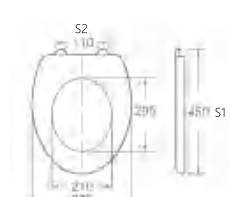

A-089

Material	PP	
Size	455x360mm	
Hinge Type	Top installation/Quick release	
Adjustable Distance		
Foot Model	S1	S2
QQ 5cm	425-485	100-220
QQ 5.5cm	420-490	90-230
QQ 6.5cm	410-500	70-250

A-082

Material	PP	
Size	455x355mm	
Hinge Type	Top installation/Quick release	
Adjustable Distance		
Foot Model	S1	S2
QQ 5cm	425-485	70-190
QQ 5.5cm	420-490	60-200
QQ 6.5cm	410-500	40-220

A-083

Material	PP	
Size	450x355mm	
Hinge Type	Top installation/Quick release	
Adjustable Distance		
Foot Model	S1	S2
QQ 5cm	420-480	85-145
QQ 5.5cm	415-485	75-155
QQ 6.5cm	405-495	55-175

A-090 (Dual)

Material	PP	
Size	470x365mm	
Foot Model		
<input type="checkbox"/> Long foot	<input type="checkbox"/> Short foot	
<input type="checkbox"/> Extended feet		
<input type="checkbox"/> Widen the long legs		
<input type="checkbox"/> Widen the extended feet		
<input type="checkbox"/> Widen the expansion feet		
<input type="checkbox"/> No stretched inflation		
<input type="checkbox"/> Slow down	<input type="checkbox"/> Buffer mute	

A-091

Material	PP	
Size	450x375mm	
Hinge Type	Top installation/Quick release	
Adjustable Distance		
Foot Model	S1	S2
QQ 5cm	420-480	50-170
QQ 5.5cm	415-485	40-180
QQ 6.5cm	405-495	20-200

A-084

Material	PP	
Size	450x365mm	
Foot Model		
<input type="checkbox"/> Long foot	<input type="checkbox"/> Short foot	
<input type="checkbox"/> Extended feet		
<input type="checkbox"/> Widen the long legs		
<input type="checkbox"/> Widen the extended feet		
<input type="checkbox"/> Widen the expansion feet		
<input type="checkbox"/> No stretched inflation		
<input type="checkbox"/> Slow down	<input type="checkbox"/> Buffer mute	