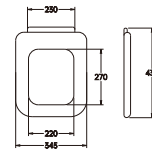

A-110

Material	PP	
Size	420x355mm	
Hinge Type	Top Installation/Quick release	
Adjustable Distance		
Foot Model	S1	S2
QQ 5cm	390-450	80-200
QQ 5.5cm	385-455	70-210
QQ 6.5cm	375-465	50-230

A-111

Material	PP	
Size	465x370mm	
Foot Model		
<input type="checkbox"/> Long foot	<input type="checkbox"/> Short foot	
<input type="checkbox"/> Lengthened foot		
<input type="checkbox"/> Widen the long legs		
<input type="checkbox"/> Widen the extended feet		
<input type="checkbox"/> Widen the expansion feet		
<input type="checkbox"/> No Straight expansion		
<input type="checkbox"/> Slow down	<input type="checkbox"/> Buffer mute	

A-112

Material	PP	
Size	470x360mm	
Hinge Type	Top Installation/Quick release	
Adjustable Distance		
Foot Model	S1	S2
QQ 5cm	440-500	80-200
QQ 5.5cm	435-505	70-210
QQ 6.5cm	425-515	50-230

A-113

Material	PP	
Size	435x345mm	
Foot Model		
<input checked="" type="checkbox"/> Long foot	<input checked="" type="checkbox"/> Short foot	
<input checked="" type="checkbox"/> Extended feet		
<input checked="" type="checkbox"/> Widen the long legs		
<input checked="" type="checkbox"/> Widen the extended feet		
<input checked="" type="checkbox"/> Widen the expansion feet		
<input checked="" type="checkbox"/> No stretched Inflation		
<input checked="" type="checkbox"/> Slow down	<input checked="" type="checkbox"/> Buffer mute	

A-501

Material	PP	
Size	450x380mm	
Hinge Type	Top installation/Quick release	
Adjustable Distance		
Foot Model	S1	S2
QQ 5.5cm	415-485	55-195
QQ 6.5cm	405-495	35-215

A-502

Material	PP	
Size	430x345mm	
Hinge Type	Top installation/Quick release	
Adjustable Distance		
Foot Model	S1	S2
QQ 5.5cm	395-465	55-195
QQ 6.5cm	385-475	35-215