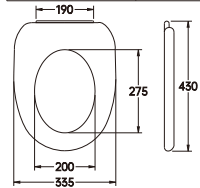

A-002

Material	PP
Size	460x370mm
Foot Model	
<input checked="" type="checkbox"/> Long foot	<input checked="" type="checkbox"/> Short foot
<input checked="" type="checkbox"/> Lengthened foot	
<input checked="" type="checkbox"/> Widen the long legs	
<input checked="" type="checkbox"/> Widen the extended feet	
<input checked="" type="checkbox"/> Widen the expansion feet	
<input checked="" type="checkbox"/> No Straight expansion	
<input checked="" type="checkbox"/> Slow down	<input checked="" type="checkbox"/> Buffer mute

A-009

Material	PP
Size	420x340mm
Foot Model	
<input checked="" type="checkbox"/> Long foot	<input checked="" type="checkbox"/> Short foot
<input checked="" type="checkbox"/> Extended feet	
<input checked="" type="checkbox"/> Widen the long legs	
<input checked="" type="checkbox"/> Widen the extended feet	
<input checked="" type="checkbox"/> Widen the expansion feet	
<input checked="" type="checkbox"/> No stretched Inflation	
<input checked="" type="checkbox"/> Slow down	<input checked="" type="checkbox"/> Buffer mute

A-010

Material	PP
Size	430x335mm
Foot Model	
<input checked="" type="checkbox"/> Long foot	<input checked="" type="checkbox"/> Short foot
<input checked="" type="checkbox"/> Extended feet	
<input checked="" type="checkbox"/> Widen the long legs	
<input checked="" type="checkbox"/> Widen the extended feet	
<input checked="" type="checkbox"/> Widen the expansion feet	
<input checked="" type="checkbox"/> No stretched Inflation	
<input checked="" type="checkbox"/> Slow down	<input checked="" type="checkbox"/> Buffer mute