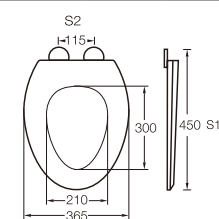

A-057

Material	PP
Size	440x360mm
Foot Model	
<input checked="" type="checkbox"/> Long foot	<input checked="" type="checkbox"/> Short foot
<input checked="" type="checkbox"/> Lengthened foot	
<input checked="" type="checkbox"/> Widen the long legs	
<input checked="" type="checkbox"/> Widen the extended feet	
<input checked="" type="checkbox"/> Widen the expansion feet	
<input checked="" type="checkbox"/> No Straight expansion	
<input checked="" type="checkbox"/> Slow down	<input checked="" type="checkbox"/> Buffer mute

A-050

Material	PP	
Size	465x365mm	
Hinge Type	Top installation/Quick release	
Adjustable Distance		
Foot Model	S1	S2
QQ 5cm	435-495	155-275
QQ 5.5cm	430-500	145-285
QQ 6.5cm	420-510	125-305

A-051

Material	PP	
Size	450x365mm	
Hinge Type	Top installation/Quick release	
Adjustable Distance		
Foot Model	S1	S2
QQ 5cm	420-480	55-175
QQ 5.5cm	415-485	45-185
QQ 6.5cm	405-495	25-205

A-058

Material	PP	
Size	460x365mm	
Hinge Type	Top installation/Quick release	
Adjustable Distance		
Foot Model	S1	S2
QQ 5cm	430-490	100-220
QQ 5.5cm	425-495	90-210
QQ 6.5cm	415-505	70-230

A-059

Material	PP
Size	460x365mm
Foot Model	
<input checked="" type="checkbox"/> Long foot	<input checked="" type="checkbox"/> Short foot
<input checked="" type="checkbox"/> Lengthened foot	
<input checked="" type="checkbox"/> Widen the long legs	
<input checked="" type="checkbox"/> Widen the extended feet	
<input checked="" type="checkbox"/> Widen the expansion feet	
<input checked="" type="checkbox"/> No Straight expansion	
<input checked="" type="checkbox"/> Slow down	<input checked="" type="checkbox"/> Buffer mute