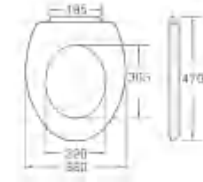

Cover Plate
PP

UF Cover Plate

A-001

Material	PP
Size	470x380mm
Foot Model	
<input checked="" type="checkbox"/> Long foot	<input checked="" type="checkbox"/> Short foot
<input checked="" type="checkbox"/> Lengthened foot	
<input checked="" type="checkbox"/> Widen the long legs	
<input checked="" type="checkbox"/> Widen the extended feet	
<input checked="" type="checkbox"/> Widen the expansion feet	
<input checked="" type="checkbox"/> No Straight expansion	
<input checked="" type="checkbox"/> Slow down	<input checked="" type="checkbox"/> Buffer mute

A-002

Material	PP
Size	460x370mm
Foot Model	
<input checked="" type="checkbox"/> Long foot	<input checked="" type="checkbox"/> Short foot
<input checked="" type="checkbox"/> Lengthened foot	
<input checked="" type="checkbox"/> Widen the long legs	
<input checked="" type="checkbox"/> Widen the extended feet	
<input checked="" type="checkbox"/> Widen the expansion feet	
<input checked="" type="checkbox"/> No Straight expansion	
<input checked="" type="checkbox"/> Slow down	<input checked="" type="checkbox"/> Buffer mute