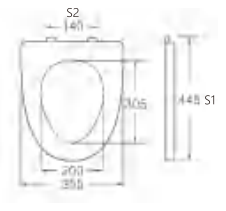

A-074

Material	PP	
Size	485x370mm	
Hinge Type	Top installation/Quick release	
Adjustable Distance		
Foot Model	S1	S2
QQ 5cm	455-515	100-220
QQ 5.5cm	450-520	90-230
QQ 6.5cm	440-530	70-250

A-075

Material	PP	
Size	445x355mm	
Hinge Type	Top installation/Quick release	
Adjustable Distance		
Foot Model	S1	S2
QQ 5cm	415-475	80-200
QQ 5.5cm	410-480	70-210
QQ 6.5cm	400-490	50-230

A-068

Material	PP
Size	430x340mm
Foot Model	
<input type="checkbox"/> Long foot	<input type="checkbox"/> Short foot
<input type="checkbox"/> Lengthened foot	
<input type="checkbox"/> Widen the long legs	
<input type="checkbox"/> Widen the extended feet	
<input type="checkbox"/> Widen the expansion feet	
<input type="checkbox"/> No Straight expansion	
<input type="checkbox"/> Slow down	<input type="checkbox"/> Buffer mute