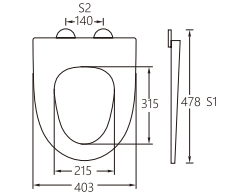

Cover Plate
PP

UF Cover Plate

A-001

Material	PP
Size	470x380mm
Foot Model	
<input checked="" type="checkbox"/> Long foot	<input checked="" type="checkbox"/> Short foot
<input checked="" type="checkbox"/> Lengthened foot	
<input checked="" type="checkbox"/> Widen the long legs	
<input checked="" type="checkbox"/> Widen the extended feet	
<input checked="" type="checkbox"/> Widen the expansion feet	
<input checked="" type="checkbox"/> No Straight expansion	
<input checked="" type="checkbox"/> Slow down	<input checked="" type="checkbox"/> Buffer mute

A-032

Material	PP	
Size	460x360mm	
Hinge Type	Top installation/Quick release	
Adjustable Distance		
Foot Model	S1	S2
QQ 5cm	430-490	100-220
QQ 5.5cm	425-495	90-230
QQ 6.5cm	415-505	70-250

A-033

Material	PP	
Size	430x350mm	
Foot Model		
<input type="checkbox"/> Long foot	<input type="checkbox"/> Short foot	
<input type="checkbox"/> Lengthened foot		
<input type="checkbox"/> Widen the long legs		
<input type="checkbox"/> Widen the extended feet		
<input type="checkbox"/> Widen the expansion feet		
<input type="checkbox"/> No Straight expansion		
<input type="checkbox"/> Slow down	<input type="checkbox"/> Buffer mute	

A-040

Material	PP	
Size	460x360mm	
Hinge Type	Top installation/Quick release	
Adjustable Distance		
Foot Model	S1	S2
QQ 5cm	430-490	80-200
QQ 5.5cm	425-495	70-210
QQ 6.5cm	415-505	50-230

A-041

Material	PP	
Size	478x403mm	
Hinge Type	Top installation/Quick release	
Adjustable Distance		
Foot Model	S1	S2
QQ 5cm	448-508	80-200
QQ 5.5cm	443-513	70-210
QQ 6.5cm	433-523	50-230

A-034

Material	PP	
Size	420x340mm	
Foot Model		
<input type="checkbox"/> Long foot	<input type="checkbox"/> Short foot	
<input type="checkbox"/> Lengthened foot		
<input type="checkbox"/> Widen the long legs		
<input type="checkbox"/> Widen the extended feet		
<input type="checkbox"/> Widen the expansion feet		
<input type="checkbox"/> No Straight expansion		
<input type="checkbox"/> Slow down	<input type="checkbox"/> Buffer mute	