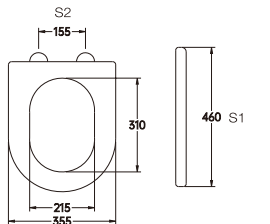

A-094

Material	PP	
Size	435x355mm	
Hinge Type	Top installation/Quick release	
Adjustable Distance		
Foot Model	S1	S2
QQ 5cm	405-465	70-190
QQ 5.5cm	400-470	60-200
QQ 6.5cm	390-480	40-220

A-095

Material	PP	
Size	440x355mm	
Hinge Type	Top installation/Quick release	
Adjustable Distance		
Foot Model	S1	S2
QQ 5cm	410-470	80-200
QQ 5.5cm	405-475	70-210
QQ 6.5cm	395-485	50-230

A-096

Material	PP	
Size	440x355mm	
Hinge Type	Top Installation/Quick release	
Adjustable Distance		
Foot Model	S1	S2
QQ 5cm	410-470	80-200
QQ 5.5cm	405-475	70-210
QQ 6.5cm	395-485	50-230

A-097

Material	PP	
Size	440x355mm	
Foot Model		
<input type="checkbox"/> Long foot	<input type="checkbox"/> Short foot	
<input type="checkbox"/> Extended feet		
<input type="checkbox"/> Widen the long legs		
<input type="checkbox"/> Widen the extended feet		
<input type="checkbox"/> Widen the expansion feet		
<input type="checkbox"/> No stretched inflation		
<input type="checkbox"/> Slow down	<input type="checkbox"/> Buffer mute	

A-104

Material	PP	
Size	430x345mm	
Hinge Type	Top Installation/Quick release	
Adjustable Distance		
Foot Model	S1	S2
QQ 5cm	400-460	70-220
QQ 5.5cm	395-465	60-200
QQ 6.5cm	385-475	40-220

A-105

Material	PP	
Size	460x355mm	
Hinge Type	Top Installation/Quick release	
Adjustable Distance		
Foot Model	S1	S2
QQ 5cm	430-490	95-215
QQ 5.5cm	435-495	85-225
QQ 6.5cm	445-505	65-245

A-098

Material	PP	
Size	465x365mm	
Hinge Type	Top Installation/Quick release	
Adjustable Distance		
Foot Model	S1	S2
QQ 5cm	435-495	80-200
QQ 5.5cm	430-500	70-210
QQ 6.5cm	420-510	50-230

A-099

Material	PP	
Size	433x330mm	
Foot Model		
<input type="checkbox"/> Long foot	<input type="checkbox"/> Short foot	
<input type="checkbox"/> Extended feet		
<input type="checkbox"/> Widen the long legs		
<input type="checkbox"/> Widen the extended feet		
<input type="checkbox"/> Widen the expansion feet		
<input type="checkbox"/> No stretched inflation		
<input type="checkbox"/> Slow down	<input type="checkbox"/> Buffer mute	