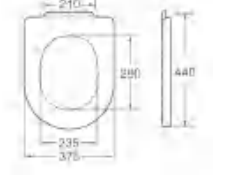

A-065

Material	PP
Size	445x365mm
Foot Model	
<input type="checkbox"/> Long foot	<input type="checkbox"/> Short foot
<input type="checkbox"/> Lengthened foot	
<input type="checkbox"/> Widen the long legs	
<input type="checkbox"/> Widen the extended feet	
<input type="checkbox"/> Widen the expansion feet	
<input type="checkbox"/> No Straight expansion	
<input type="checkbox"/> Slow down	<input type="checkbox"/> Buffer mute

A-072

Material	PP	
Size	450x370mm	
Hinge Type	Top installation/Quick release	
Adjustable Distance		
Foot Model	S1	S2
QQ 5cm	420-480	80-200
QQ 5.5cm	415-485	70-210
QQ 6.5cm	405-495	50-230

A-073

Material	PP
Size	440x375mm
Foot Model	
<input type="checkbox"/> Long foot	<input type="checkbox"/> Short foot
<input type="checkbox"/> Extended feet	
<input type="checkbox"/> Widen the long legs	
<input type="checkbox"/> Widen the extended feet	
<input type="checkbox"/> Widen the expansion feet	
<input type="checkbox"/> No stretched inflation	
<input type="checkbox"/> Slow down	<input type="checkbox"/> Buffer mute