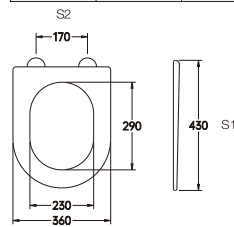

A-044

Material	PP	
Size	440x365mm	
Hinge Type	Top installation/Quick release	
Adjustable Distance		
Foot Model	S1	S2
QQ 5cm	410-470	70-190
QQ 5.5cm	405-475	60-200
QQ 6.5cm	395-485	40-220

A-045

Material	PP	
Size	430x355mm	
Foot Model		
<input type="checkbox"/> Long foot	<input type="checkbox"/> Short foot	
<input type="checkbox"/> Lengthened foot		
<input type="checkbox"/> Widen the long legs		
<input type="checkbox"/> Widen the extended feet		
<input type="checkbox"/> Widen the expansion feet		
<input type="checkbox"/> No Straight expansion		
<input type="checkbox"/> Slow down	<input type="checkbox"/> Buffer mute	

A-046

Material	PP	
Size	415x340mm	
Foot Model		
<input type="checkbox"/> Long foot	<input type="checkbox"/> Short foot	
<input type="checkbox"/> Lengthened foot		
<input type="checkbox"/> Widen the long legs		
<input type="checkbox"/> Widen the extended feet		
<input type="checkbox"/> Widen the expansion feet		
<input type="checkbox"/> No Straight expansion		
<input type="checkbox"/> Slow down	<input type="checkbox"/> Buffer mute	

A-047

Material	PP	
Size	430x360mm	
Hinge Type	Top installation/Quick release	
Adjustable Distance		
Foot Model	S1	S2
QQ 5cm	400-460	110-230
QQ 5.5cm	395-465	100-240
QQ 6.5cm	385-475	80-260

A-048

Material	PP
Size	440x360mm
Foot Model	
<input checked="" type="checkbox"/> Long foot	<input checked="" type="checkbox"/> Short foot
<input checked="" type="checkbox"/> Extended feet	
<input checked="" type="checkbox"/> Widen the long legs	
<input checked="" type="checkbox"/> Widen the extended feet	
<input checked="" type="checkbox"/> Widen the expansion feet	
<input checked="" type="checkbox"/> No stretched inflation	
<input checked="" type="checkbox"/> Slow down	<input checked="" type="checkbox"/> Buffer mute