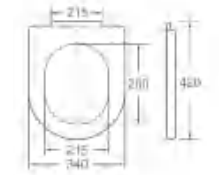

A-031

Material	PP
Size	425x345mm
Foot Model	
<input checked="" type="checkbox"/> Long foot	<input checked="" type="checkbox"/> Short foot
<input checked="" type="checkbox"/> Lengthened foot	
<input checked="" type="checkbox"/> Widen the long legs	
<input checked="" type="checkbox"/> Widen the extended feet	
<input checked="" type="checkbox"/> Widen the expansion feet	
<input checked="" type="checkbox"/> No Straight expansion	
<input checked="" type="checkbox"/> Slow down	<input checked="" type="checkbox"/> Buffer mute

A-032

Material	PP	
Size	460x360mm	
Hinge Type	Top installation/Quick release	
Adjustable Distance		
Foot Model	S1	S2
QQ 5cm	430-490	100-220
QQ 5.5cm	425-495	90-230
QQ 6.5cm	415-505	70-250

A-033

Material	PP	
Size	430x350mm	
Foot Model		
<input type="checkbox"/> Long foot	<input type="checkbox"/> Short foot	
<input type="checkbox"/> Lengthened foot		
<input type="checkbox"/> Widen the long legs		
<input type="checkbox"/> Widen the extended feet		
<input type="checkbox"/> Widen the expansion feet		
<input type="checkbox"/> No Straight expansion		
<input type="checkbox"/> Slow down	<input type="checkbox"/> Buffer mute	

A-040

Material	PP	
Size	460x360mm	
Hinge Type	Top installation/Quick release	
Adjustable Distance		
Foot Model	S1	S2
QQ 5cm	430-490	80-200
QQ 5.5cm	425-495	70-210
QQ 6.5cm	415-505	50-230

A-041

Material	PP	
Size	478x403mm	
Hinge Type	Top installation/Quick release	
Adjustable Distance		
Foot Model	S1	S2
QQ 5cm	448-508	80-200
QQ 5.5cm	443-513	70-210
QQ 6.5cm	433-523	50-230

A-034

Material	PP	
Size	420x340mm	
Foot Model		
<input type="checkbox"/> Long foot	<input type="checkbox"/> Short foot	
<input type="checkbox"/> Lengthened foot		
<input type="checkbox"/> Widen the long legs		
<input type="checkbox"/> Widen the extended feet		
<input type="checkbox"/> Widen the expansion feet		
<input type="checkbox"/> No Straight expansion		
<input type="checkbox"/> Slow down	<input type="checkbox"/> Buffer mute	