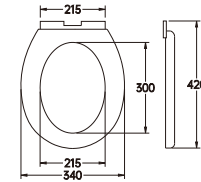

Cover Plate
PP

UF Cover Plate

A-001

Material	PP
Size	470x380mm
Foot Model	
<input checked="" type="checkbox"/> Long foot	<input checked="" type="checkbox"/> Short foot
<input checked="" type="checkbox"/> Lengthened foot	
<input checked="" type="checkbox"/> Widen the long legs	
<input checked="" type="checkbox"/> Widen the extended feet	
<input checked="" type="checkbox"/> Widen the expansion feet	
<input checked="" type="checkbox"/> No Straight expansion	
<input checked="" type="checkbox"/> Slow down	<input checked="" type="checkbox"/> Buffer mute

A-002

Material	PP
Size	460x370mm
Foot Model	
<input checked="" type="checkbox"/> Long foot	<input checked="" type="checkbox"/> Short foot
<input checked="" type="checkbox"/> Lengthened foot	
<input checked="" type="checkbox"/> Widen the long legs	
<input checked="" type="checkbox"/> Widen the extended feet	
<input checked="" type="checkbox"/> Widen the expansion feet	
<input checked="" type="checkbox"/> No Straight expansion	
<input checked="" type="checkbox"/> Slow down	<input checked="" type="checkbox"/> Buffer mute

A-009

Material	PP
Size	420x340mm
Foot Model	
<input checked="" type="checkbox"/> Long foot	<input checked="" type="checkbox"/> Short foot
<input checked="" type="checkbox"/> Extended feet	
<input checked="" type="checkbox"/> Widen the long legs	
<input checked="" type="checkbox"/> Widen the extended feet	
<input checked="" type="checkbox"/> Widen the expansion feet	
<input checked="" type="checkbox"/> No stretched Inflation	
<input checked="" type="checkbox"/> Slow down	<input checked="" type="checkbox"/> Buffer mute