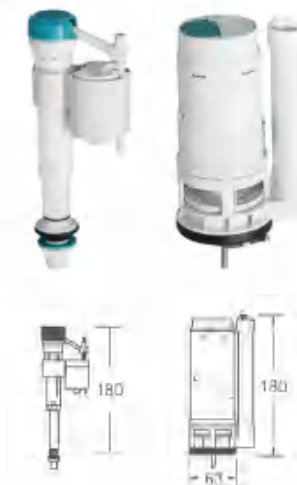

FILL VALVE
Size : 180-320mm

FLUSH VALVE
Size : 320x63mm

D-07

FILL VALVE
Size : 180mm

FLUSH VALVE
Size : 180x63mm

D-07a

FILL VALVE
Size : 180mm

FLUSH VALVE
Size : 180x63mm