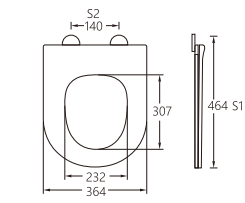

A-040

Material	PP	
Size	460x360mm	
Hinge Type	Top installation/Quick release	
Adjustable Distance		
Foot Model	S1	S2
QQ 5cm	430-490	80-200
QQ 5.5cm	425-495	70-210
QQ 6.5cm	415-505	50-230

A-041

Material	PP	
Size	478x403mm	
Hinge Type	Top installation/Quick release	
Adjustable Distance		
Foot Model	S1	S2
QQ 5cm	448-508	80-200
QQ 5.5cm	443-513	70-210
QQ 6.5cm	433-523	50-230

A-034

Material	PP	
Size	420x340mm	
Foot Model		
<input type="checkbox"/> Long foot	<input type="checkbox"/> Short foot	
<input type="checkbox"/> Lengthened foot		
<input type="checkbox"/> Widen the long legs		
<input type="checkbox"/> Widen the extended feet		
<input type="checkbox"/> Widen the expansion feet		
<input type="checkbox"/> No Straight expansion		
<input type="checkbox"/> Slow down	<input type="checkbox"/> Buffer mute	

A-035

Material	PP	
Size	450x360mm	
Foot Model		
<input type="checkbox"/> Long foot	<input type="checkbox"/> Short foot	
<input type="checkbox"/> Lengthened foot		
<input type="checkbox"/> Widen the long legs		
<input type="checkbox"/> Widen the extended feet		
<input type="checkbox"/> Widen the expansion feet		
<input type="checkbox"/> No Straight expansion		
<input type="checkbox"/> Slow down	<input type="checkbox"/> Buffer mute	

A-042

Material	PP	
Size	464x364mm	
Hinge Type	Top installation/Quick release	
Adjustable Distance		
Foot Model	S1	S2
QQ 5cm	434-494	80-200
QQ 5.5cm	429-499	70-210
QQ 6.5cm	419-509	50-230

A-043

Material	PP	
Size	475x365mm	
Hinge Type	Top installation/Quick release	
Adjustable Distance		
Foot Model	S1	S2
QQ 5cm	445-505	80-200
QQ 5.5cm	440-510	70-210
QQ 6.5cm	430-520	50-230