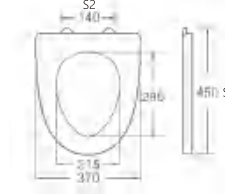

A-064

Material	PP
Size	430x355mm
Foot Model	
<input type="checkbox"/> Long foot	<input type="checkbox"/> Short foot
<input type="checkbox"/> Lengthened foot	
<input type="checkbox"/> Widen the long legs	
<input type="checkbox"/> Widen the extended feet	
<input type="checkbox"/> Widen the expansion feet	
<input type="checkbox"/> No Straight expansion	
<input type="checkbox"/> Slow down	<input type="checkbox"/> Buffer mute

A-065

Material	PP
Size	445x365mm
Foot Model	
<input type="checkbox"/> Long foot	<input type="checkbox"/> Short foot
<input type="checkbox"/> Lengthened foot	
<input type="checkbox"/> Widen the long legs	
<input type="checkbox"/> Widen the extended feet	
<input type="checkbox"/> Widen the expansion feet	
<input type="checkbox"/> No Straight expansion	
<input type="checkbox"/> Slow down	<input type="checkbox"/> Buffer mute

A-072

Material	PP	
Size	450x370mm	
Hinge Type	Top installation/Quick release	
Adjustable Distance		
Foot Model	S1	S2
QQ 5cm	420-480	80-200
QQ 5.5cm	415-485	70-210
QQ 6.5cm	405-495	50-230

A-073

Material	PP
Size	440x375mm
Foot Model	
<input type="checkbox"/> Long foot	<input type="checkbox"/> Short foot
<input type="checkbox"/> Extended feet	
<input type="checkbox"/> Widen the long legs	
<input type="checkbox"/> Widen the extended feet	
<input type="checkbox"/> Widen the expansion feet	
<input type="checkbox"/> No stretched inflation	
<input type="checkbox"/> Slow down	<input type="checkbox"/> Buffer mute