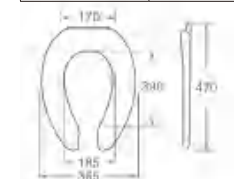

A-089

Material	PP	
Size	455x360mm	
Hinge Type	Top installation/Quick release	
Adjustable Distance		
Foot Model	S1	S2
QQ 5cm	425-485	100-220
QQ 5.5cm	420-490	90-230
QQ 6.5cm	410-500	70-250

A-082

Material	PP	
Size	455x355mm	
Hinge Type	Top installation/Quick release	
Adjustable Distance		
Foot Model	S1	S2
QQ 5cm	425-485	70-190
QQ 5.5cm	420-490	60-200
QQ 6.5cm	410-500	40-220

A-083

Material	PP	
Size	450x355mm	
Hinge Type	Top installation/Quick release	
Adjustable Distance		
Foot Model	S1	S2
QQ 5cm	420-480	85-145
QQ 5.5cm	415-485	75-155
QQ 6.5cm	405-495	55-175

A-090 (Dual)

Material	PP	
Size	470x365mm	
Foot Model		
<input type="checkbox"/> Long foot	<input type="checkbox"/> Short foot	
<input type="checkbox"/> Extended feet		
<input type="checkbox"/> Widen the long legs		
<input type="checkbox"/> Widen the extended feet		
<input type="checkbox"/> Widen the expansion feet		
<input type="checkbox"/> No stretched inflation		
<input type="checkbox"/> Slow down	<input type="checkbox"/> Buffer mute	

A-091

Material	PP	
Size	450x375mm	
Hinge Type	Top installation/Quick release	
Adjustable Distance		
Foot Model	S1	S2
QQ 5cm	420-480	50-170
QQ 5.5cm	415-485	40-180
QQ 6.5cm	405-495	20-200

A-084

Material	PP	
Size	450x365mm	
Foot Model		
<input type="checkbox"/> Long foot	<input type="checkbox"/> Short foot	
<input type="checkbox"/> Extended feet		
<input type="checkbox"/> Widen the long legs		
<input type="checkbox"/> Widen the extended feet		
<input type="checkbox"/> Widen the expansion feet		
<input type="checkbox"/> No stretched inflation		
<input type="checkbox"/> Slow down	<input type="checkbox"/> Buffer mute	