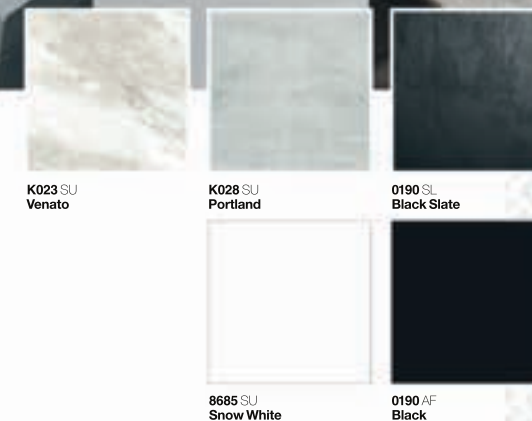

Diseñadas para uso horizontal, estas encimeras son ideales para aplicaciones que requieren un toque de elegancia.

¡Eleva tus proyectos de diseño de interiores y mobiliario a otro nivel!

Ventajas

- Resistente al agua, peso y adecuadas para la instalación debajo del lavabo.
- No necesitan ser canteadas o coladas.
- Posibilidad de añadir un atractivo bisel en los bordes expuestos de la encimera.
- Adecuadas para aplicaciones horizontales y verticales, pueden ser usadas como encimeras de cocina y salpicaderos.
- Superficie decorativa a doble cara, ideales para barras, islas y encimeras de cocina.
- Higiénicas, fáciles para mantener y limpiar gracias a la superficie no porosa.

K023 SU
Venato

K028 SU
Portland

0190 SL
Black Slate

8685 SU
Snow White

0190 AF
Black

Aplicaciones

Características

TriplayMARKET