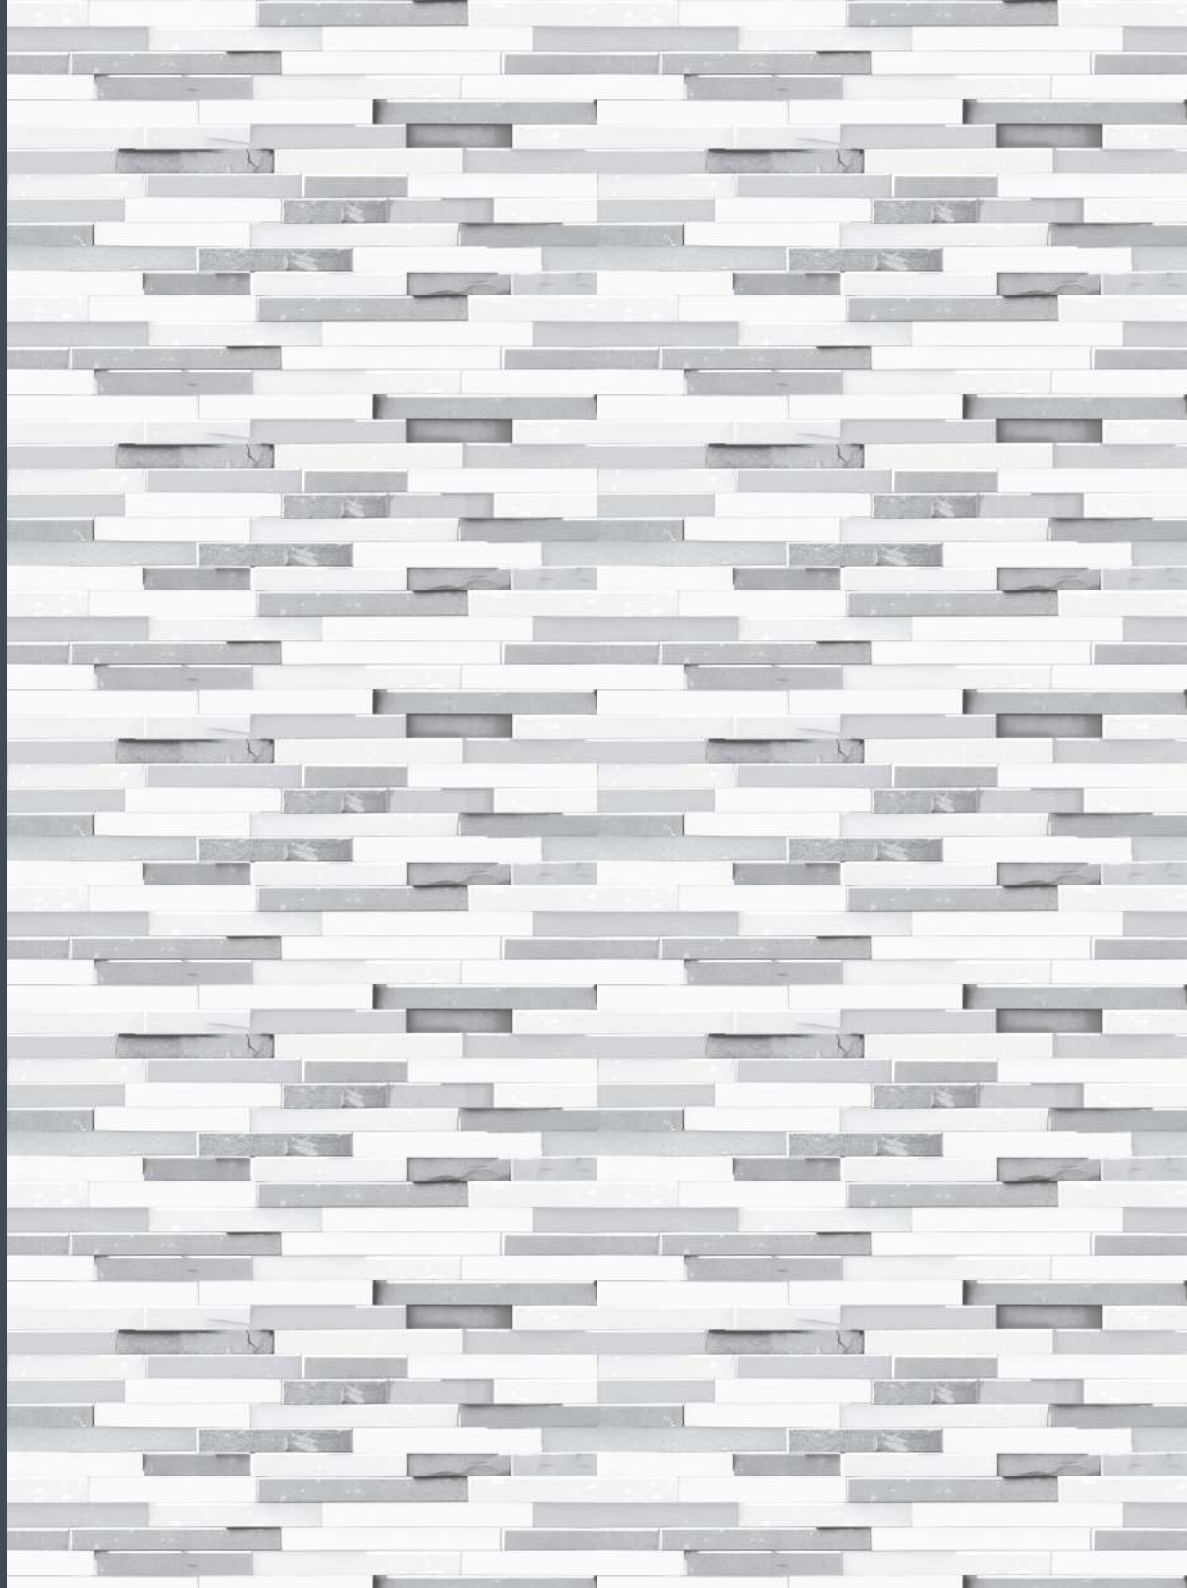

# HIGH DEPTH ELEVATION TILES

300X600 MM

RAJUELA CAFÉ

MATT

■ ■ ■  
**HIGH DEPTH**  
ELEVATION TILES

**300X600 MM**

**RAJUELA BLANCA**

**MATT**

RAJUELA BLANCA

■ ■ ■  
**HIGH DEPTH  
ELEVATION TILES**

**300X600 MM**

**RAJUELA GRIS**

**MATT**

RAJUELA GRIS

■  
■  
■