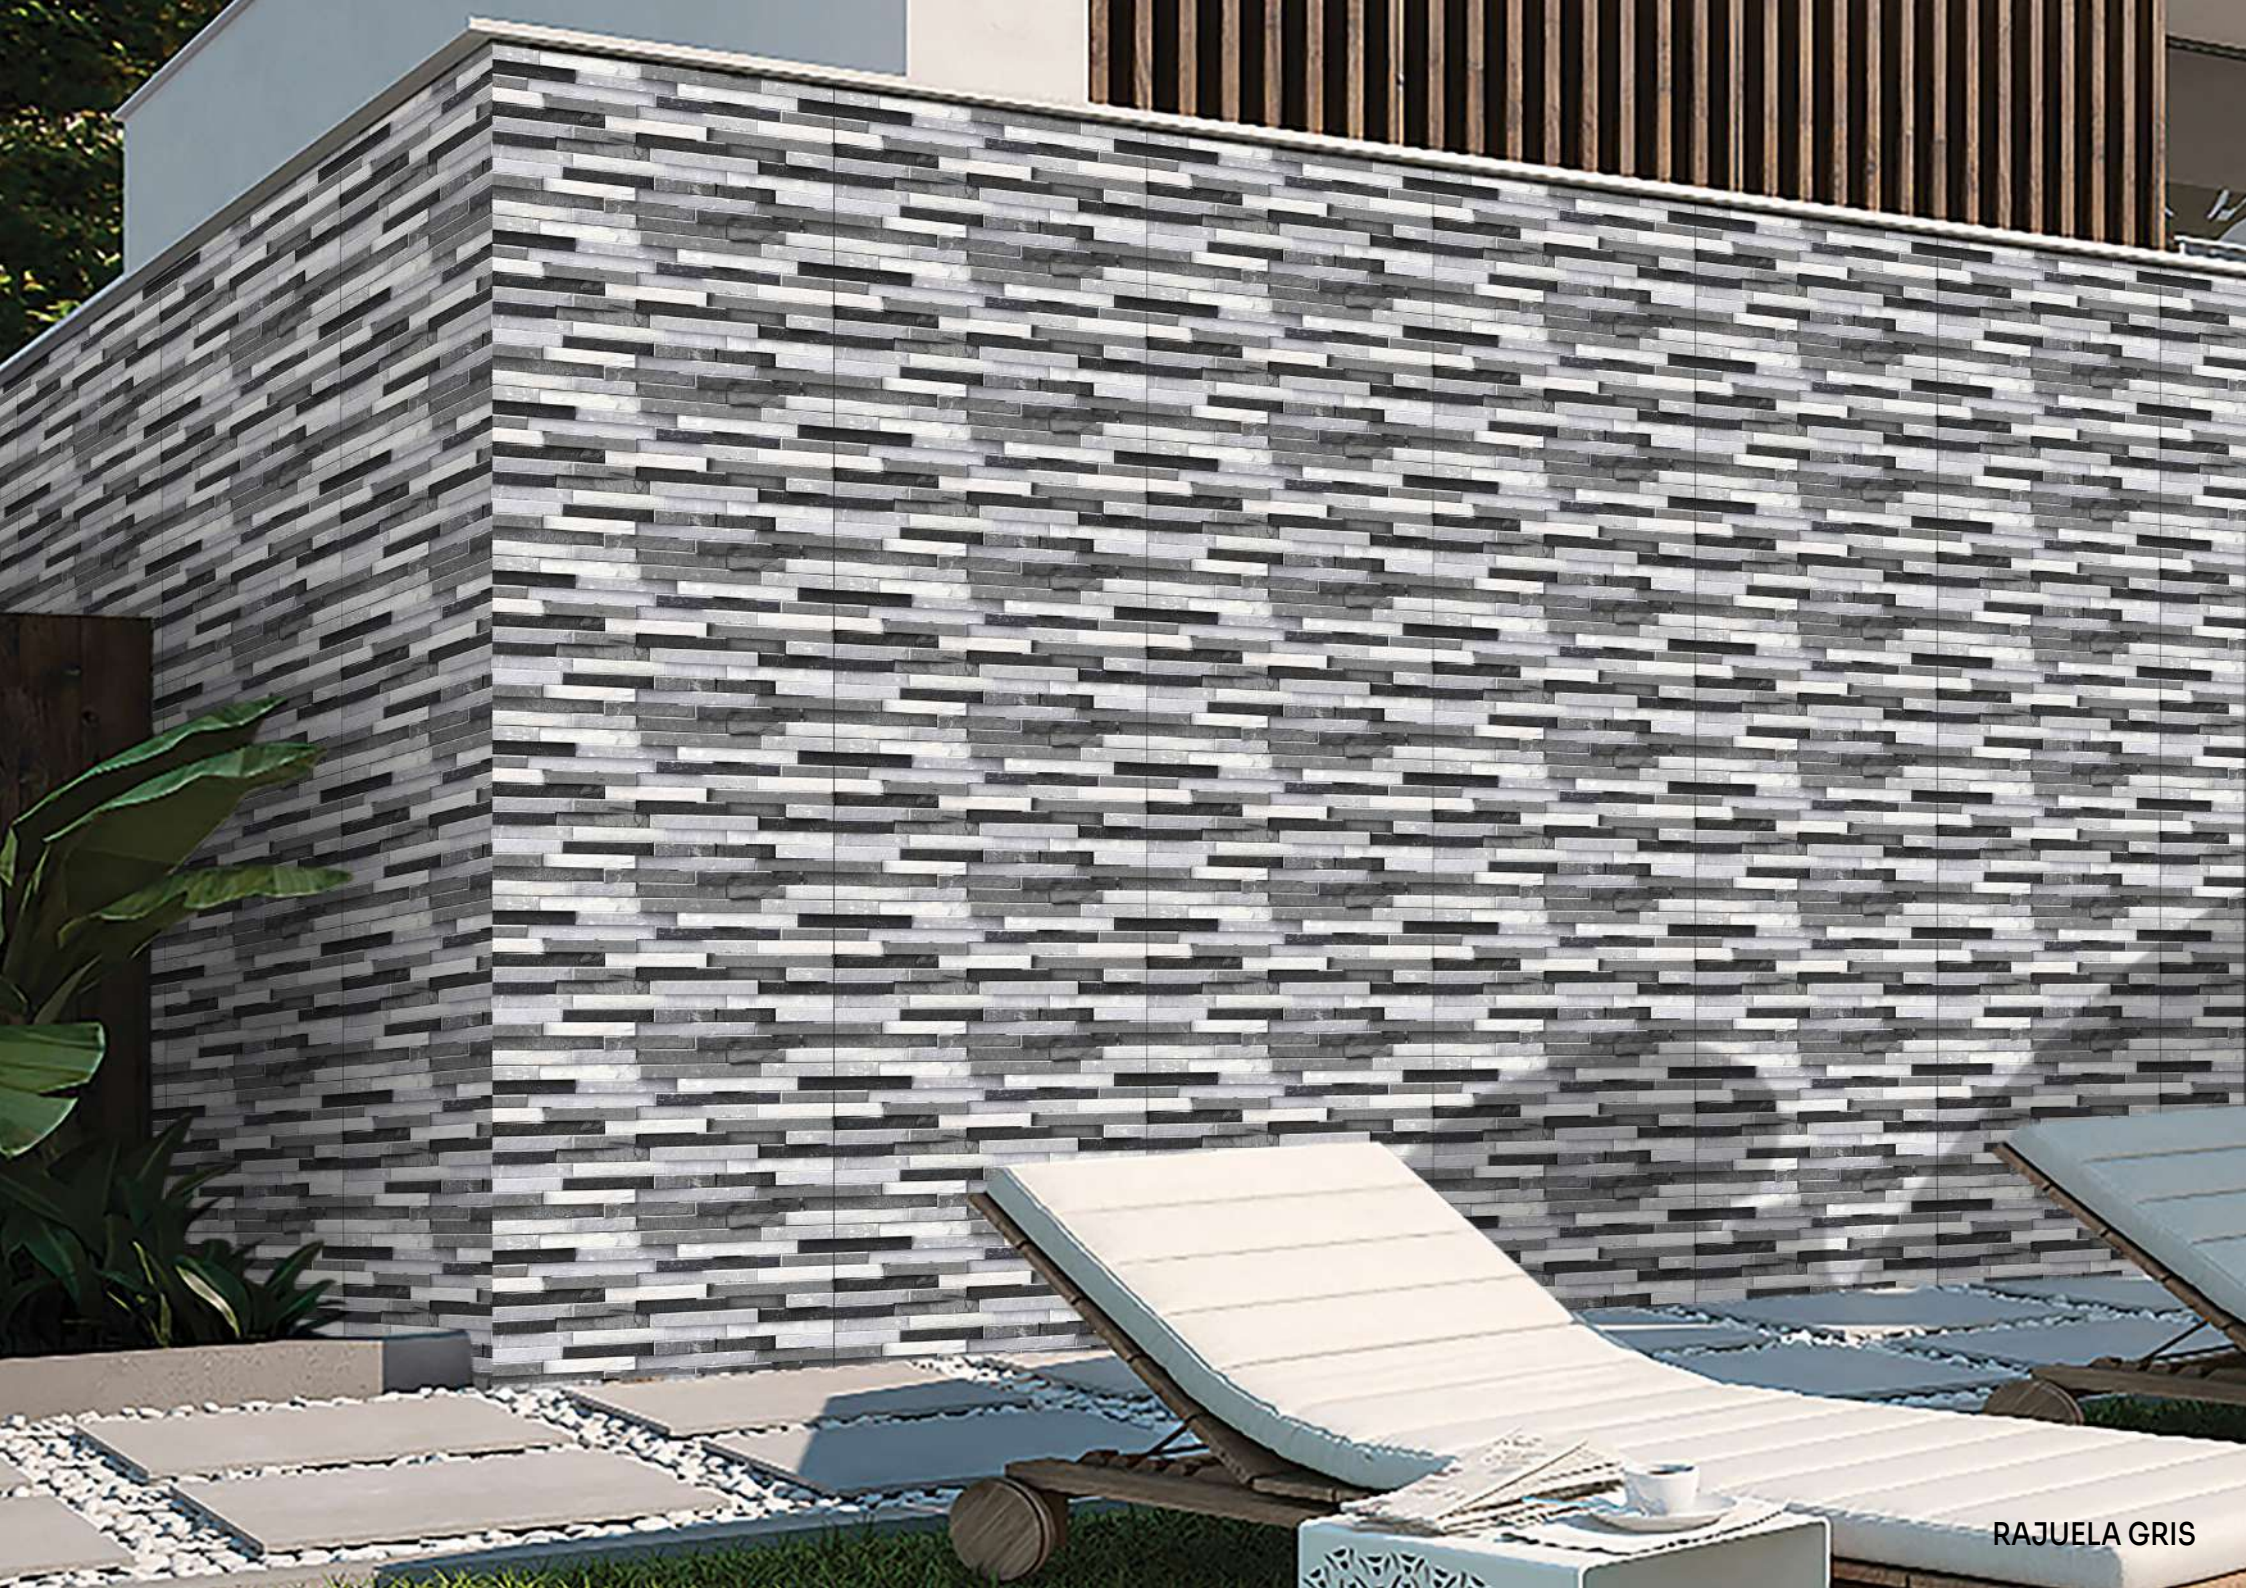

RAJUELA BLANCA

■ ■ ■  
**HIGH DEPTH  
ELEVATION TILES**

**300X600 MM**

**RAJUELA GRIS**

**MATT**

RAJUELA GRIS

■  
■  
■