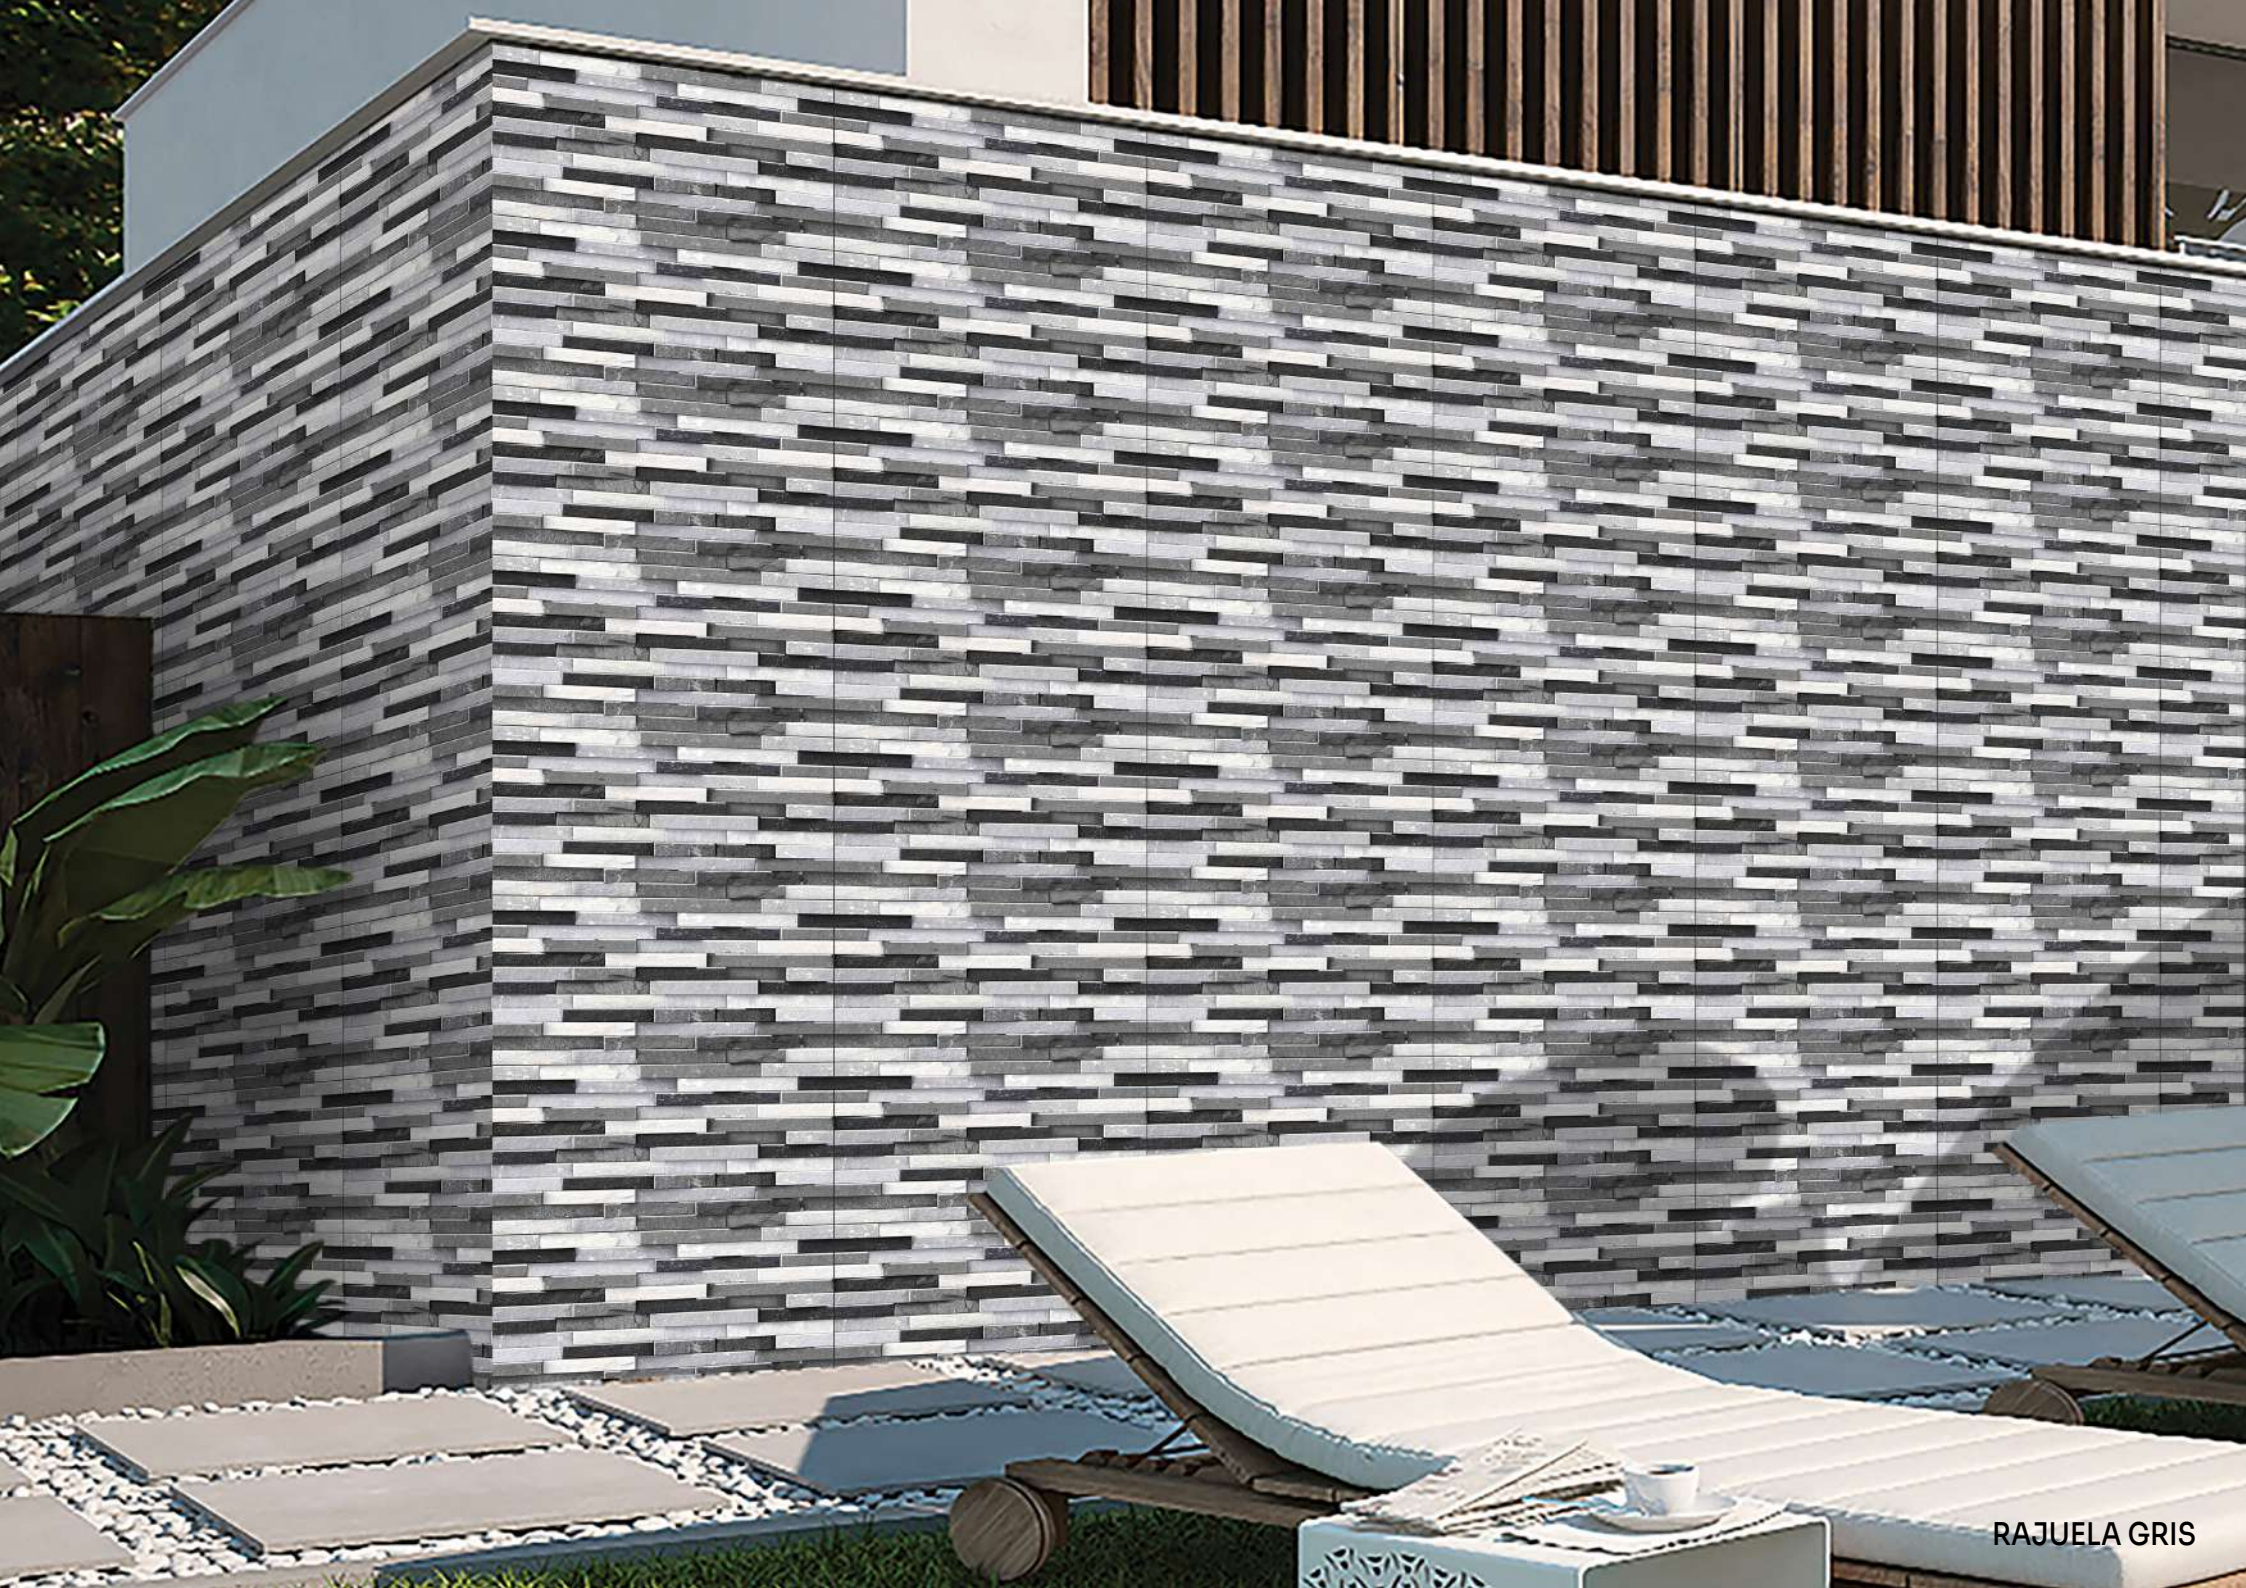

RAJUELA GRIS