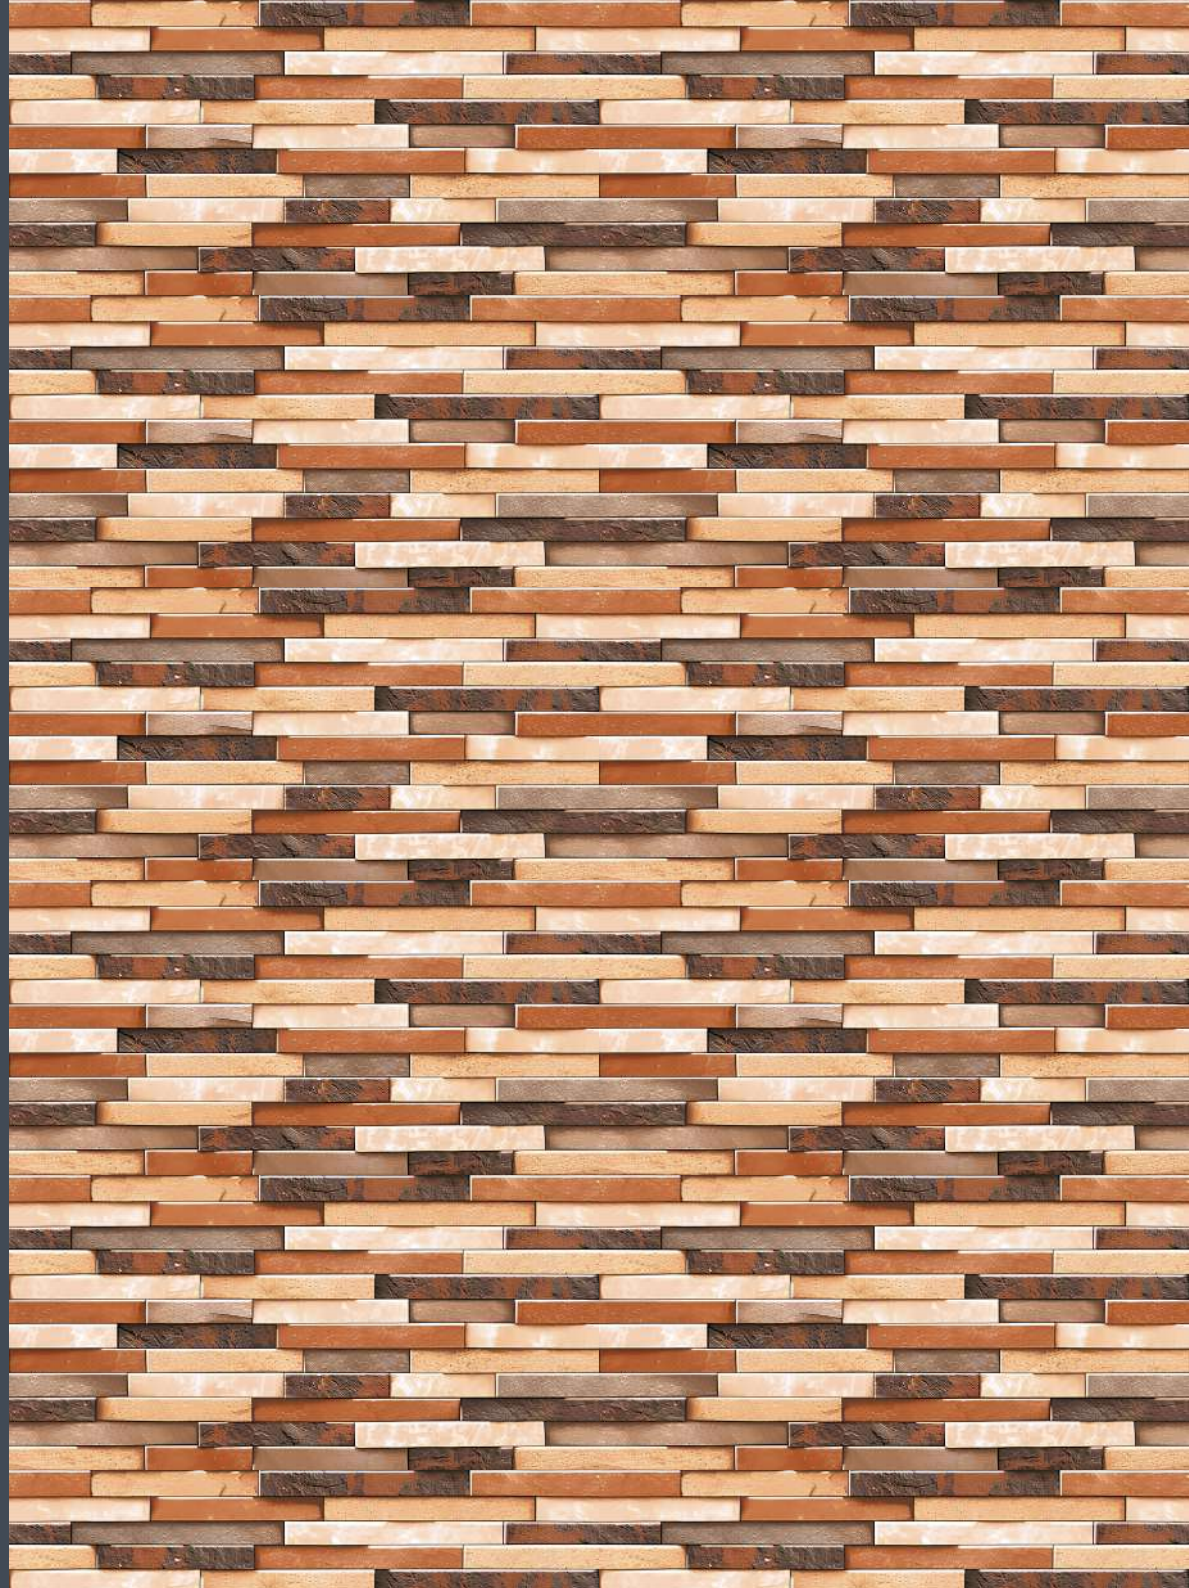

ARMAVICO[®]

CERÁMICA & PORCELANATO

■ ■ ■

HIGH DEPTH ELEVATION TILES

300X600 MM

RAJUELA CAFÉ

MATT

■ ■ ■
**HIGH DEPTH
ELEVATION TILES**