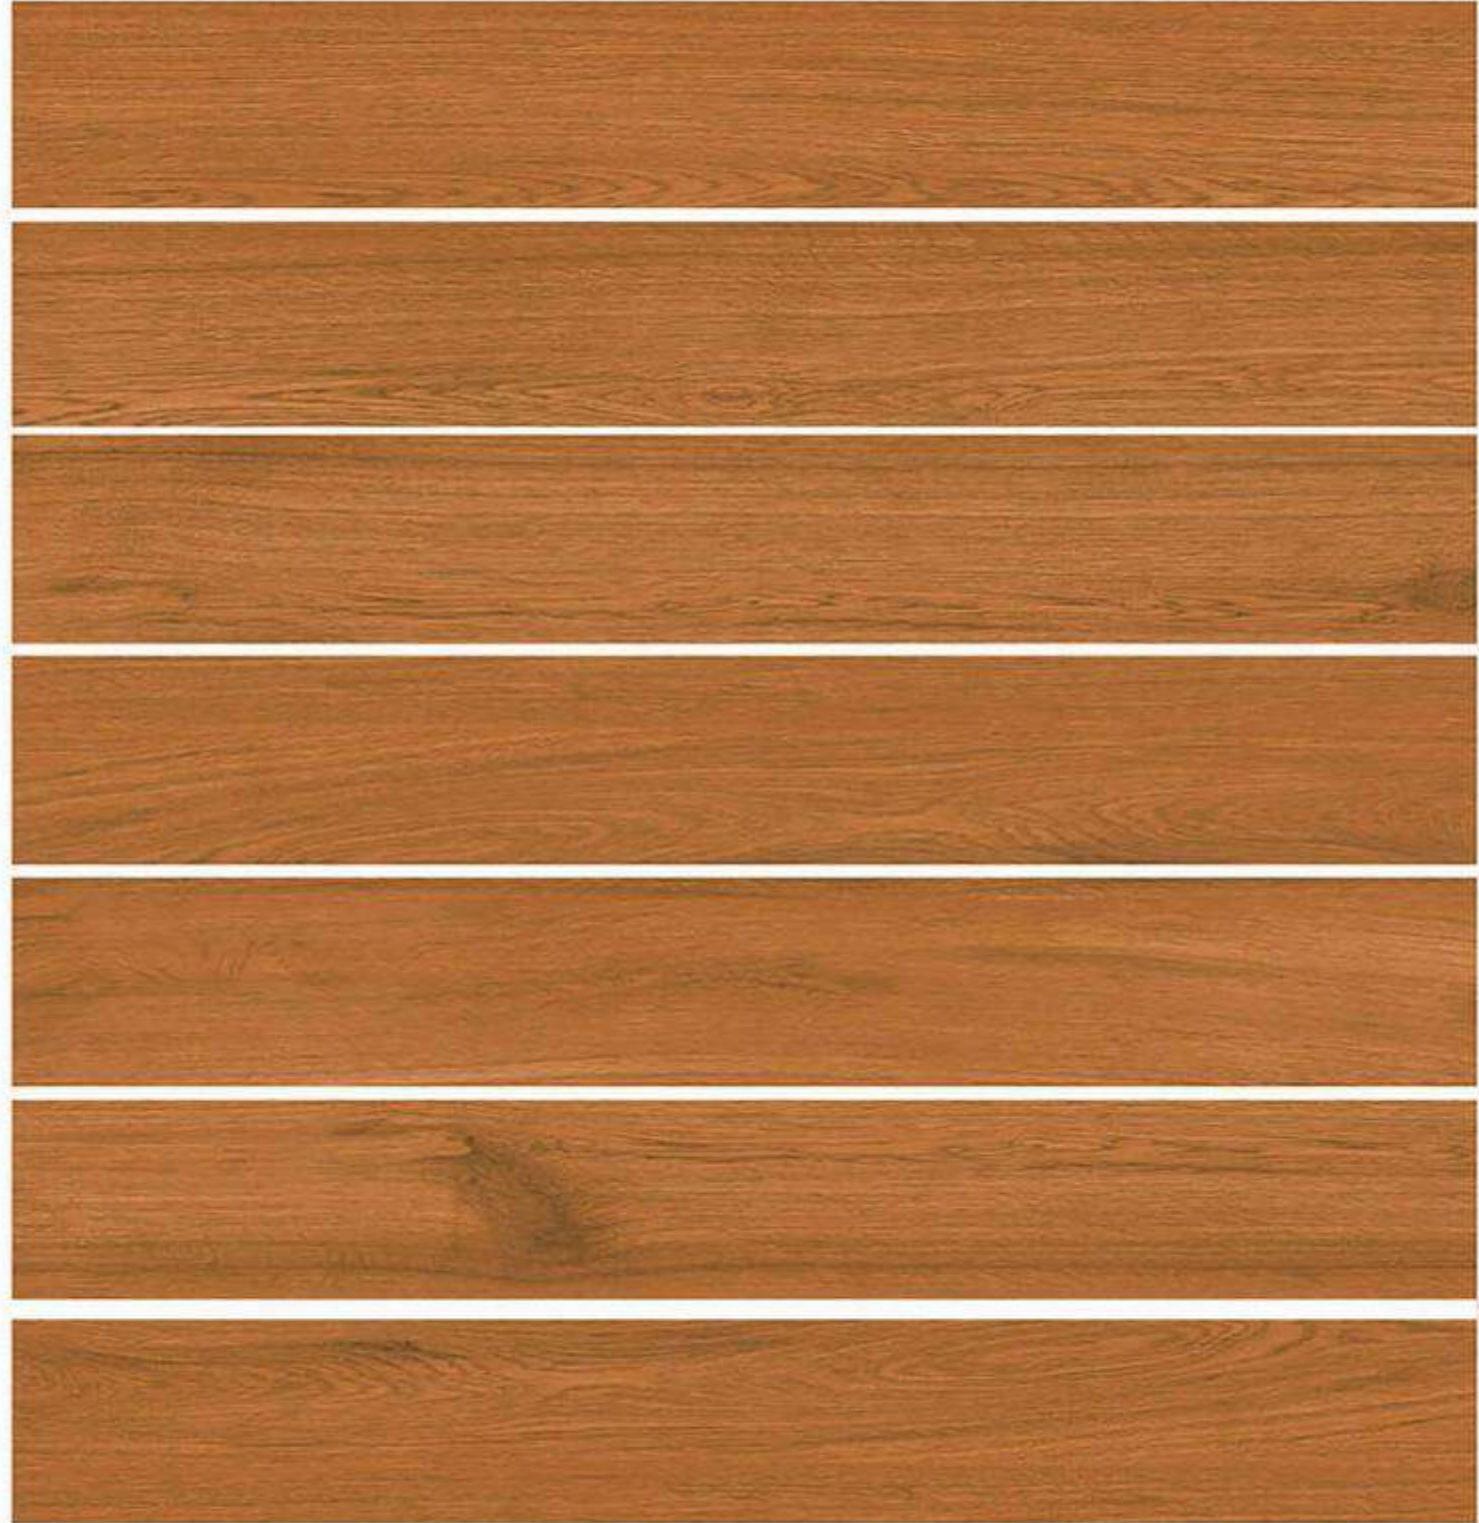

CERÁMICA & PORCELANATO

WOODEN PLANK COLLECTION

200 mm x 1200 mm Wood Strips

MADERA HIMALAYA SHADOW

200 mm x 1200 mm Wood Strips

MADERA HIMALAYA SNOW

200 mm x 1200 mm Wood Strips

MADERA TORINO CEREZO