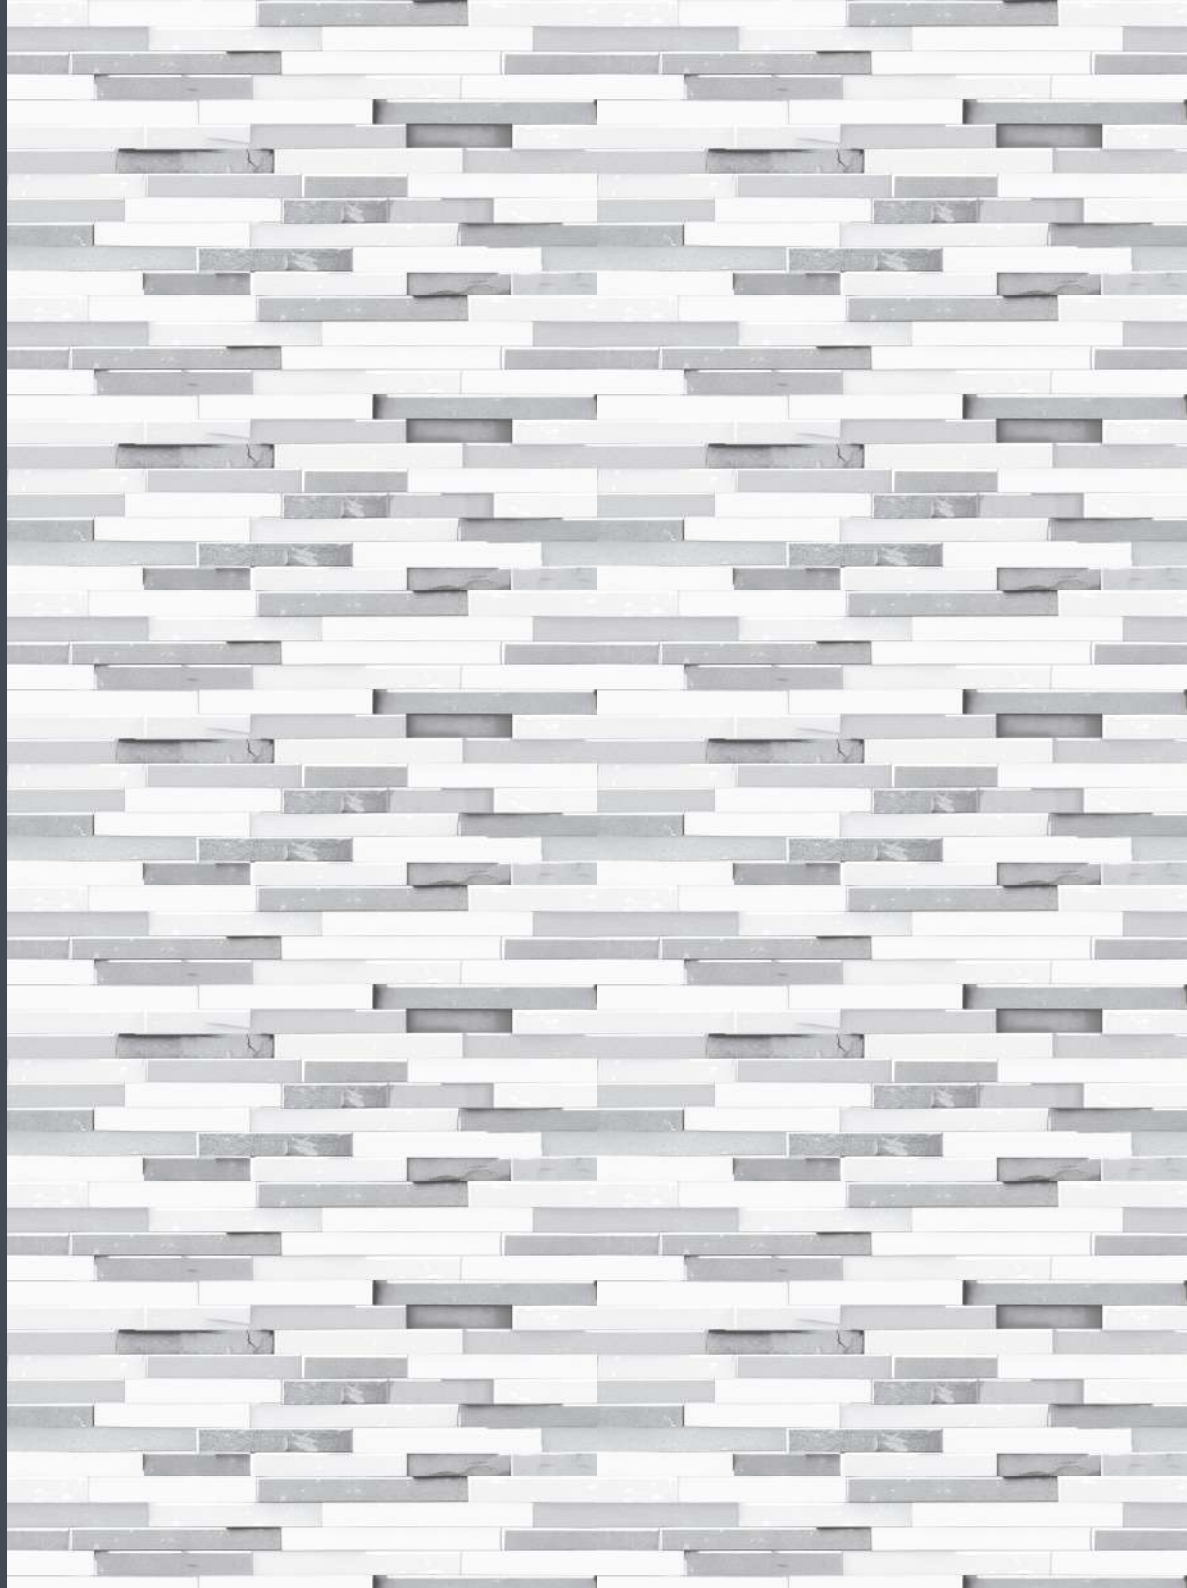

RAJUELA BLANCA

MATT