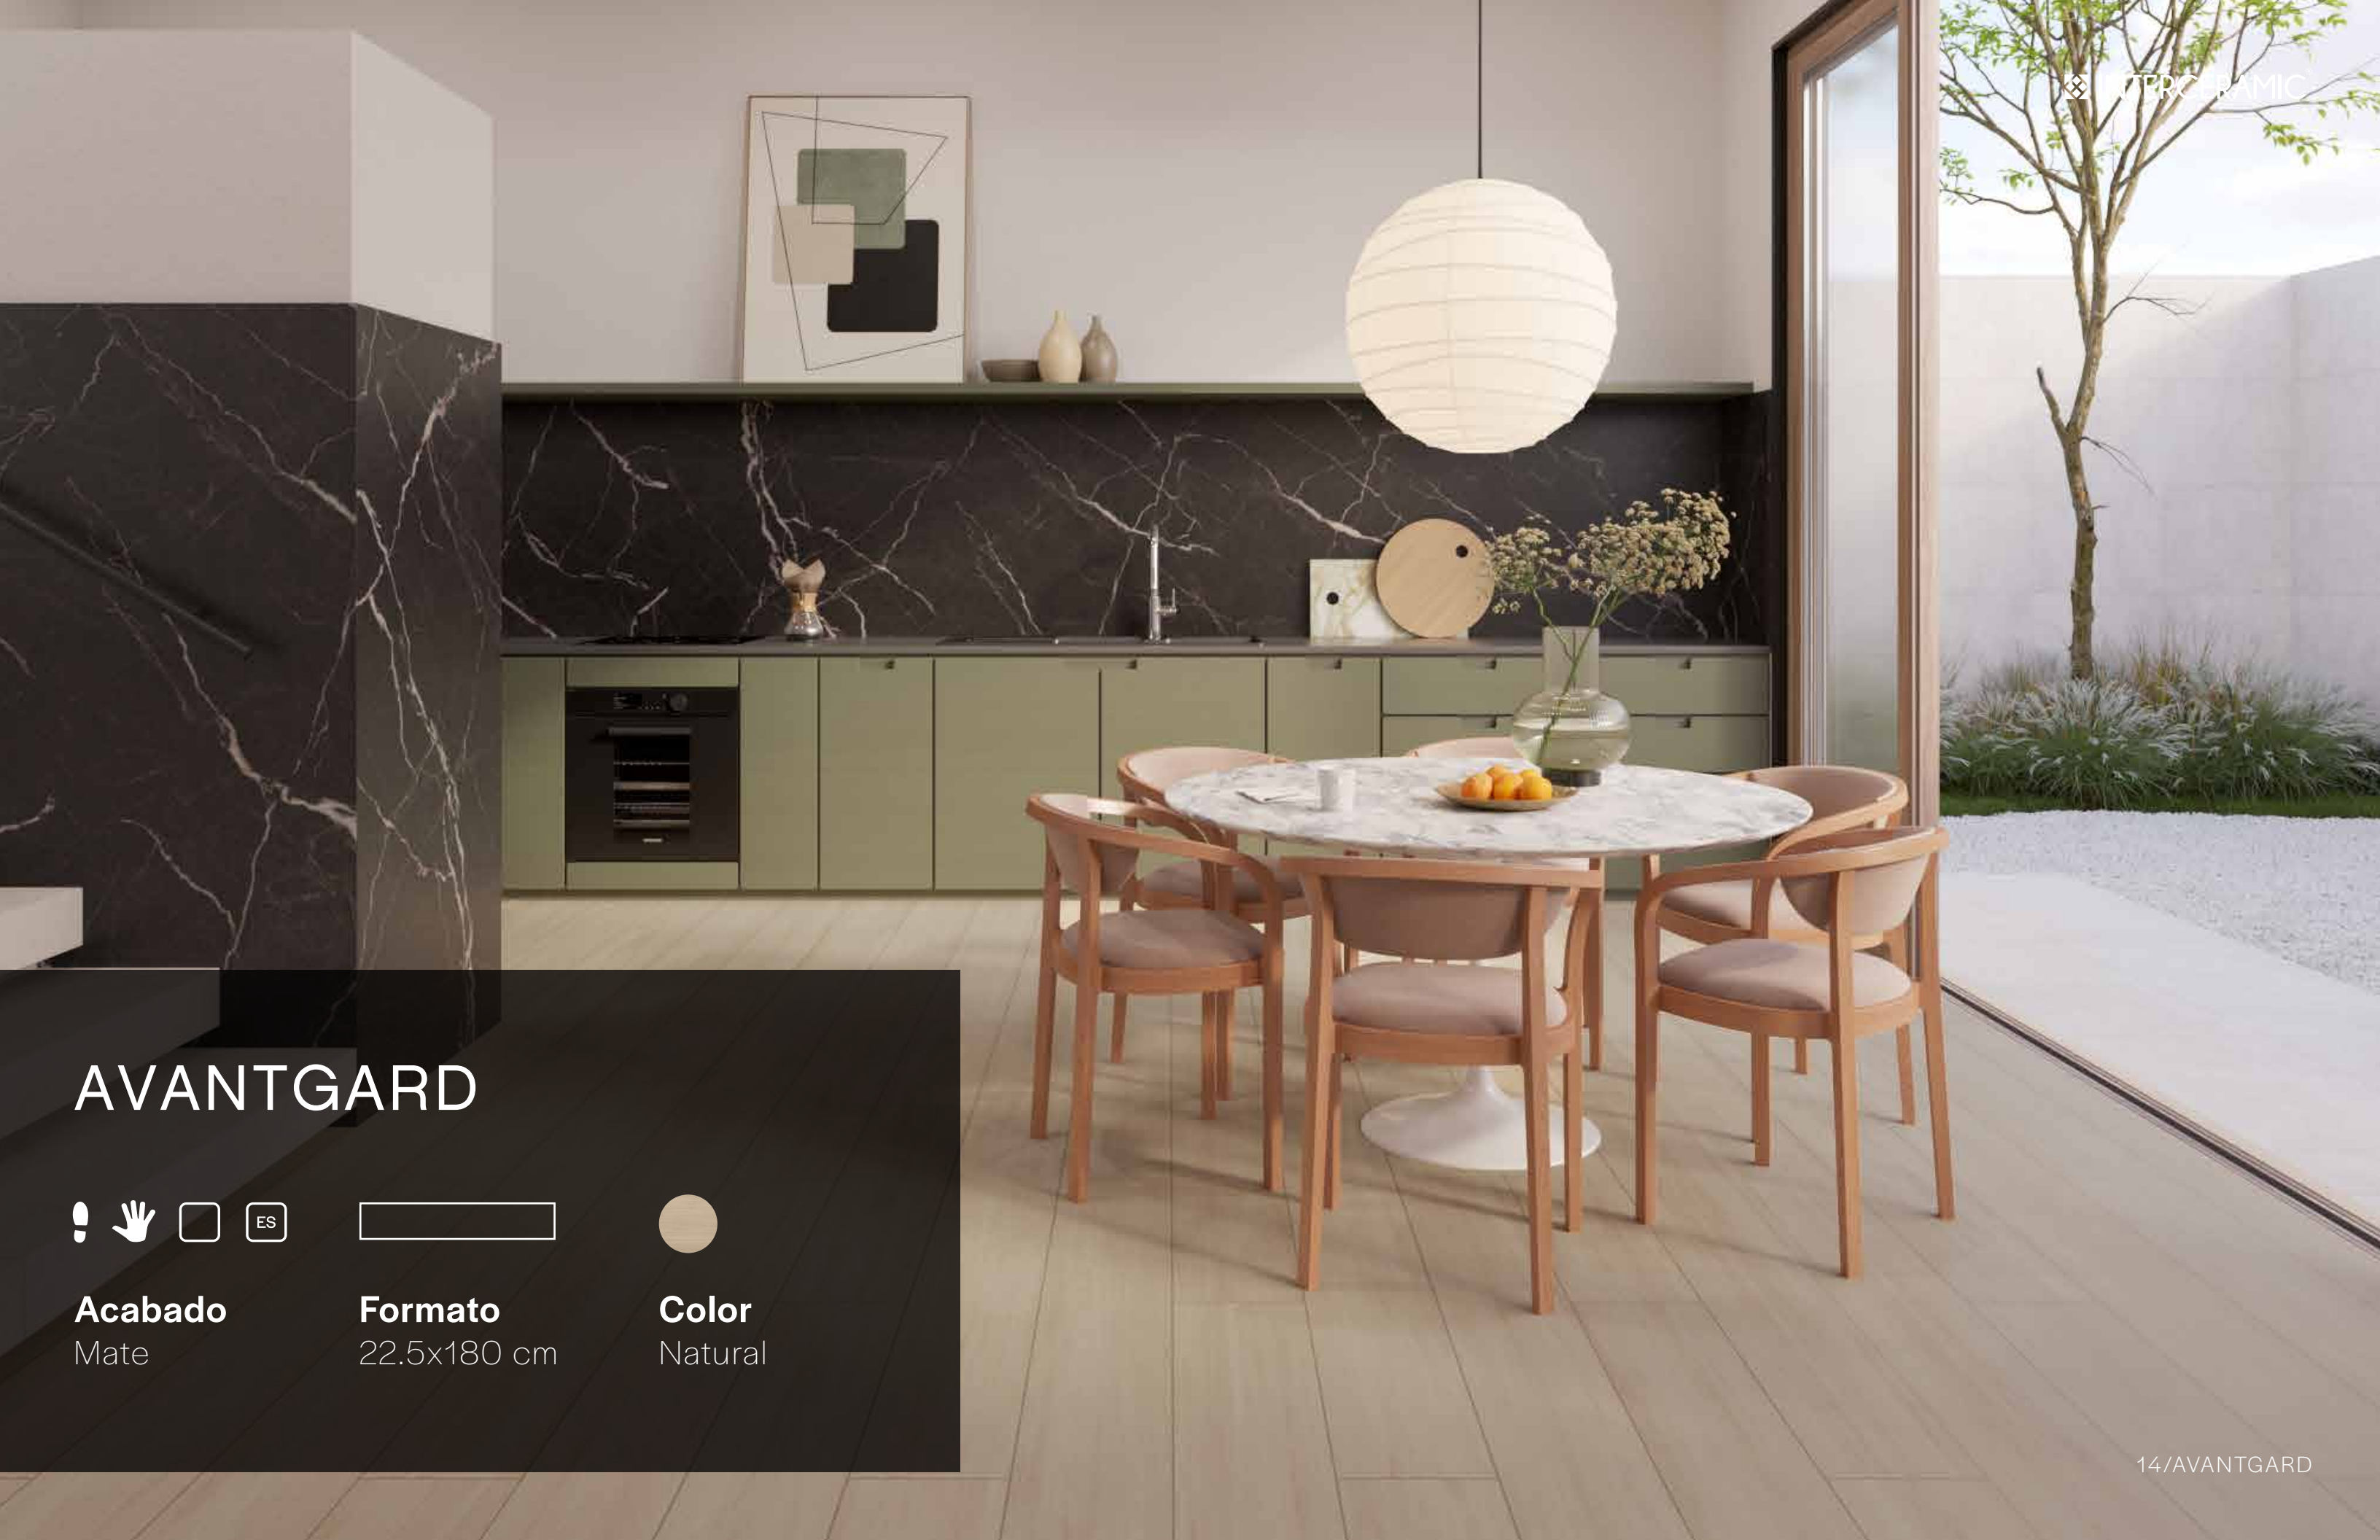

AVANTGARD

Acabado
Mate

Formato
22.5x180 cm

Color
Natural