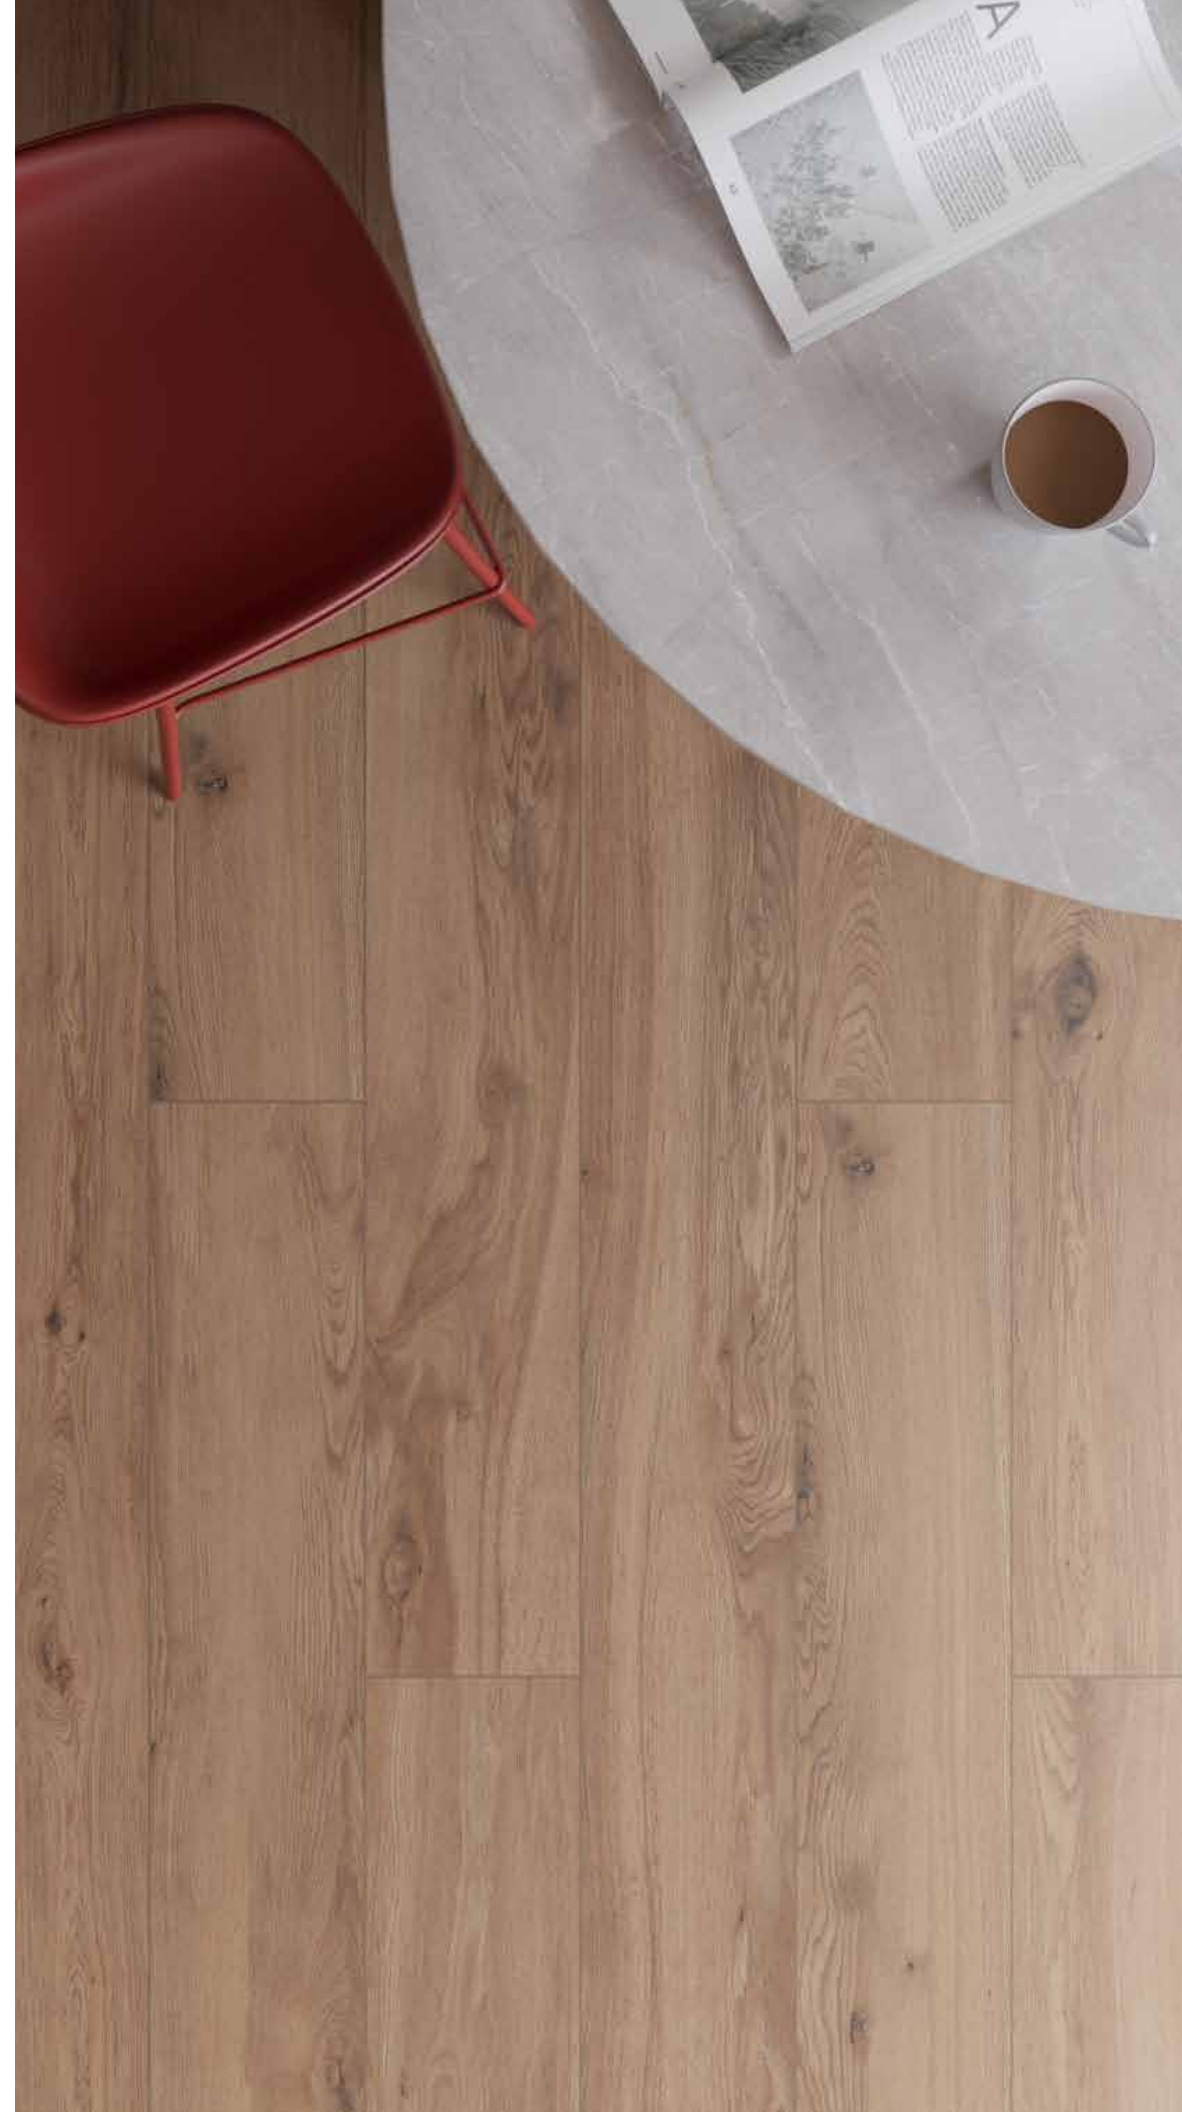

AVANTGARD

22.5x180 cm

formato & acabado

Formato rectificado 22.5x180 cm, Porcelánico Interceramic
Acabado mate

color & forma

Dos colores que se utilizan hábilmente para llamar la atención: Natural, una madera clara de vetas serenas, sumamente versátil, y Rovere, una madera más oscura con un delicado movimiento de tonos que brindan murmullos de naturaleza a nuestros espacios.

aplicaciones

Interiores y exteriores de espacios residenciales, tales como: sala, comedor, cocina, baño, áreas comunes y terraza. Así como también en espacios comerciales: hoteles, bares, restaurantes, coworkings, oficinas corporativas, entre otros.