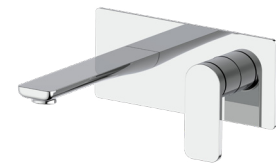

Conjunto de regadera en dorado satinado Línea Meissen
Sanitario inteligente Línea Meissen

Definimos el arte de diseñar piezas sofisticadas, integrando funcionalidad y belleza.

MEISSEN

Grifería Línea Meissen

01

02

03

Llave de monomando:
Alta, baja y de muro para lavabo

Dorado satinado 01

Cromo pulido 02

Negro mate 03

Llaves Meissen Pro

01

02

Llave de monomando:
Alta para lavabo

Dorado satinado 01

Cromo pulido 02

MEISSEN

Lavabo de sobre cubierta
Línea Meissen

Sanitario inteligente
Línea Meissen