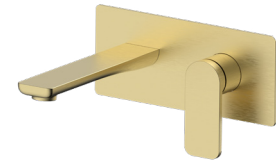

Conjunto de regadera en dorado satinado Línea Meissen
Sanitario inteligente Línea Meissen

Definimos el arte de diseñar piezas sofisticadas, integrando funcionalidad y belleza.

MEISSEN

Grifería Línea Meissen

01

02

03

Llave de monomando:
Alta, baja y de muro para lavabo

Dorado satinado 01

Cromo pulido 02

Negro mate 03

Llaves Meissen Pro

01

02

Llave de monomando:
Alta para lavabo

Dorado satinado 01

Cromo pulido 02

MEISSEN

Lavabo de sobre cubierta
Línea Meissen

Sanitario inteligente
Línea Meissen