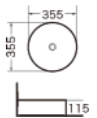

Lavabos Sobreponer Series

Mc-ZARINA
cuenca del arte
Size:500x390x130mm

Mc-KIRAN
cuenca del arte
Size:455x325x135mm

Mc-KAZUMI
cuenca del arte
Size:440x440x150mm

Mc-FELICITA
cuenca del arte
Size:500x500x110mm

Mc-AMAIA
cuenca del arte
Size:355x355x115mm

Mc-ANJALI
cuenca del arte
Size:355x355x115mm

Mc-ZARINA
cuenca del arte
Size:480x370x130mm

Mc-KATLEGO
cuenca del arte
Size:480x370x130mm

Mc-ARISHA
cuenca del arte
Size:505x505x140mm

Mc-MATT
cuenca del arte
Size:505x505x140mm

Lavabos al Piso Series

Mc-MAHAN
Pedestal basin
Size: 490x490x820mm

Mc-EMMERAN
Pedestal basin
Size: 400x400x850mm

Mc-NOÍL
Pedestal basin
Size: 490x420x790mm
510x440x840mm