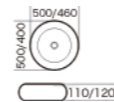

Lavabos Sobreponer Series

Mc-ZARINA
cuenca del arte
Size:500x390x130mm

Mc-KIRAN
cuenca del arte
Size:455x325x135mm

Mc-KAZUMI
cuenca del arte
Size:440x440x150mm

Mc-FELICITA
cuenca del arte
Size:500x500x110mm

Mc-AMAIA
cuenca del arte
Size:355x355x115mm

Mc-ANJALI
cuenca del arte
Size:355x355x115mm

Mc-ZARINA
cuenca del arte
Size:480x370x130mm

Mc-KATLEGO
cuenca del arte
Size:480x370x130mm

Mc-ARISHA
cuenca del arte
Size:505x505x140mm

Mc-MATT
cuenca del arte
Size:505x505x140mm

Lavabos al Piso Series

Mc-MAHAN
Pedestal basin
Size: 490x490x820mm

Mc-EMMERAN
Pedestal basin
Size: 400x400x850mm

Mc-NOÍL
Pedestal basin
Size: 490x420x790mm
510x440x840mm