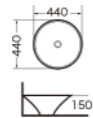

Lavabos Sobreponer Series

Mc-ZARINA
cuenca del arte
Size:500x390x130mm

Mc-KIRAN
cuenca del arte
Size:455x325x135mm

Mc-KAZUMI
cuenca del arte
Size:440x440x150mm

Mc-FELICITA
cuenca del arte
Size:500x500x110mm

Mc-AMAIA
cuenca del arte
Size:355x355x115mm

Mc-ANJALI
cuenca del arte
Size:355x355x115mm

Mc-ZARINA
cuenca del arte
Size:480x370x130mm

Mc-KATLEGO
cuenca del arte
Size:480x370x130mm

Mc-ARISHA
cuenca del arte
Size:505x505x140mm

Mc-MATT
cuenca del arte
Size:505x505x140mm

Lavabos al Piso Series

Mc-MAHAN
Pedestal basin
Size: 490x490x820mm

Mc-EMMERAN
Pedestal basin
Size: 400x400x850mm

Mc-NOÍL
Pedestal basin
Size: 490x420x790mm
510x440x840mm