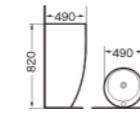

Lavabos Sobreponer Series

Mc-ZARINA
cuenca del arte
Size:500x390x130mm

Mc-KIRAN
cuenca del arte
Size:455x325x135mm

Mc-KAZUMI
cuenca del arte
Size:440x440x150mm

Mc-FELICITA
cuenca del arte
Size:500x500x110mm

Mc-AMAIA
cuenca del arte
Size:355x355x115mm

Mc-ANJALI
cuenca del arte
Size:355x355x115mm

Mc-ZARINA
cuenca del arte
Size:480x370x130mm

Mc-KATLEGO
cuenca del arte
Size:480x370x130mm

Mc-ARISHA
cuenca del arte
Size:505x505x140mm

Mc-MATT
cuenca del arte
Size:505x505x140mm

Lavabos al Piso Series

Mc-MAHAN
Pedestal basin
Size: 490x490x820mm

Mc-EMMERAN
Pedestal basin
Size: 400x400x850mm

Mc-NOÍL
Pedestal basin
Size: 490x420x790mm
510x440x840mm