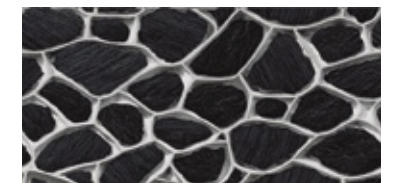

### ESPECIFICACIONES

Medidas / **30 x 60 cm**

Piezas por caja / **5**

Espesor / **8 mm**

m<sup>2</sup> por caja / **0.9 m<sup>2</sup>**

ARVON

VOLCÁNICA