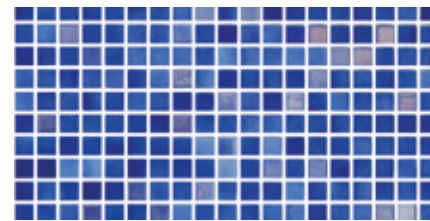

### ESPECIFICACIONES

Medidas / **32.5 x 51.5 cm**

Piezas por caja / **12**

Espesor / **4 mm**

m<sup>2</sup> por caja / **2 m<sup>2</sup>**

DEBA

URUMEA

ORIA