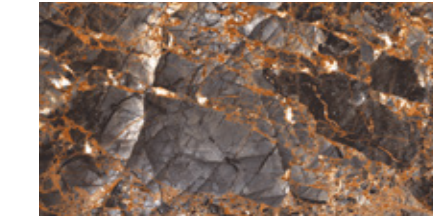

ESPECIFICACIONES

Medidas / **60 x 120 cm**

Piezas por caja / **3**

Espesor / **7 mm**

m² por caja / **2.16 m²**

EXÓTICO BLACK