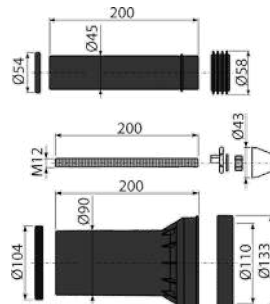

M900

Codo conector de residuos