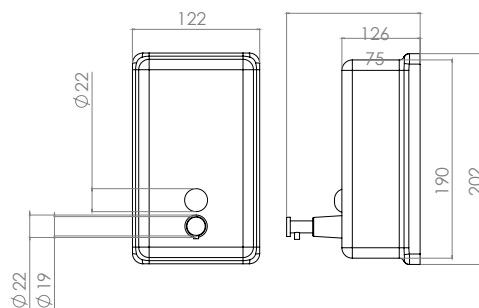

Dispensador manual de jabón
Material: Acero Inoxidable 304

- **TB28.310** Cepillado