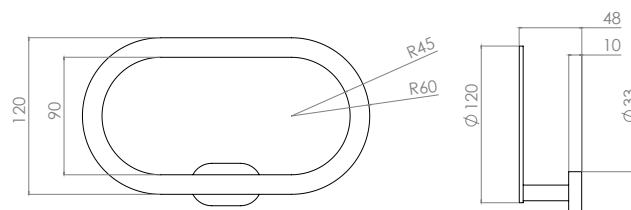

Cromo

Toallero de anillo Elipse

Material: Latón

****TB26.439**

Cromo

Percha doble Elipse

Material: Latón

****TB26.459**