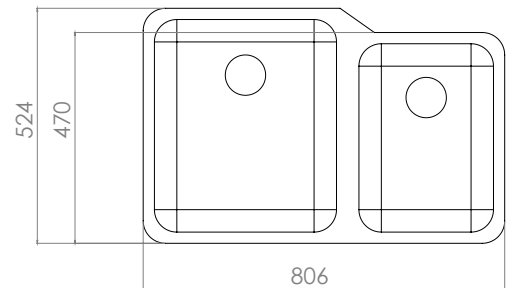

Tarja doble para cocina de Acero Inoxidable 304 empotrable / submontar

Calibre: 18
Medidas: 806 x 524 x 229 mm

TA_SUB201 Cepillado-Acero
Inoxidable 304