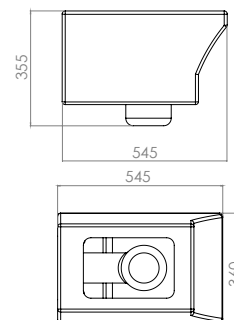

WC suspendido cerámico

Medidas: 380 x 520 x 340 mm
4 a 6 Lt.

Asiento Soft Close

Duraplast U.F Reforzado

WC-003N Negro Mate