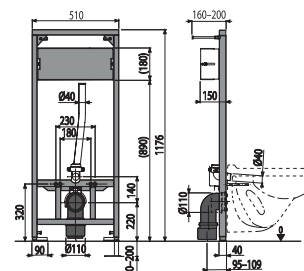

15

AÑOS DE GARANTÍA
CALIDAD EUROPEA

Sistema de tanque oculto alcamodul

Características

Cisterna para WC suspendido a muro macizo.
Tanque fabricado de una sola pieza asegurando su hermeticidad.
Sistema de doble descarga.
Forrado en poliestireno para evitar condensaciones y disminuir ruidos.
Compatible con todos nuestros pulsadores.
Sistema de acuerdo a las normas europeas.
Compatible con el sistema de anclaje a piso M90.

A100

15

AÑOS DE GARANTÍA
CALIDAD EUROPEA

Sistema de tanque oculto basicmodul

Características

Cisterna para WC a piso.
Tanque fabricado de una sola pieza asegurando su hermeticidad.
Sistema de doble descarga.
Forrado en poliestireno para evitar condensaciones y disminuir ruidos.
Compatible con todos nuestros pulsadores.

A100B *

BAJO PEDIDO

15

AÑOS DE GARANTÍA
CALIDAD EUROPEA

Sistema de tanque oculto sadromodul

Características

Cisterna para WC suspendido a muro macizo o paneles de Yeso.
Marco auto soporte, resiste 400 Kg.
Tanque fabricado de una sola pieza asegurando su hermeticidad.
Sistema de doble descarga.
Forrado en poliestireno para evitar condensaciones y disminuir ruidos.
Compatible con todos nuestros pulsadores.
Sistema de acuerdo a las normas europeas.

A101

15

AÑOS DE GARANTÍA
CALIDAD EUROPEA

Herraje para Fluxómetro con sistema de sensor

Características

Para sistemas de lavado automático (sensor).
Se puede fijar delante de un muro falso
con preparación para montar el descargador de sensor.
Para WC suspendido con un paso de conexión de 180 mm o 230 mm.

A114S

15

AÑOS DE GARANTÍA
CALIDAD EUROPEA

Sistema para bidé

Características