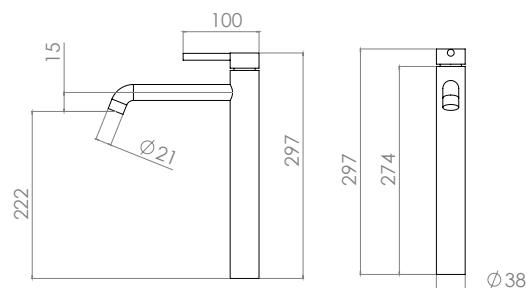

Monomando Corto para lavabo

Material: Latón

TB32.011 Cromo
TB32.011NEGRO Negro Mate

Monomando Alto para lavabo

Material: Latón

TB32.031 Cromo
TB32.031NEGRO Negro Mate

Monomando empotrable para regadera

Material: Latón

Incluye box

TB32.101 Cromo
TB32.101NEGRO Negro Mate