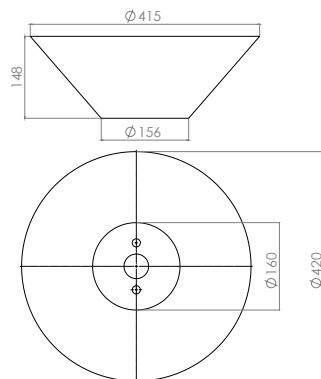

LC-003N

Lavabo Sobre Cubierta

Acabado: Blanco
 Material: Cerámica
 Medidas: 480 x 350 x 130 mm

Sin rebosadero

LC-040

Lavabo Sobre Cubierta

Acabado: Blanco
 Material: Cerámica
 Medidas: Ø 420 x 150 mm

****LC-001**