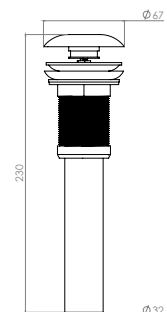

Contra pop up sin rebosadero
Material: Latón

TB94.102 Cerámica Blanca

Contra pop up con rebosadero
Material: Latón

TB93.101 Cromo

Contra pop up sin rebosadero
Material: Latón

TB93.102 Cromo

Contra pop up con rebosadero
Material: Latón

TB96.201 Negro Mate

Contra pop up sin rebosadero
Material: Latón

TB96.202 Negro Mate