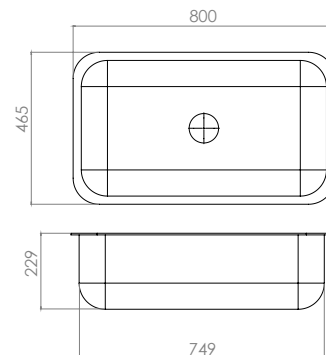

Calibre: 18
Medidas: 587 x 454 x 229 mm

TA_SUB102 Cepillado-Acero Inoxidable 304

Tarja para cocina de Acero Inoxidable 304 empotrable / submontar

Calibre: 18
Medidas: 800 x 465 x 229 mm

TA_SUB318 Cepillado-Acero Inoxidable 304

Negro Mate

Tina freestanding

Medidas: Ancho 700 x Largo 1565 x Alto 580 mm

TH-005

Blanco

Tina freestanding incluye contra

Medidas: Ancho 875 x Largo 1795 x Alto 615 mm

Material: Fibra de Vidrio