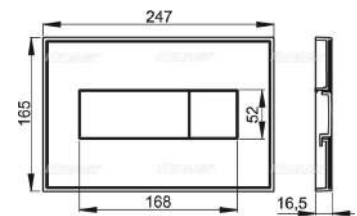

Pulsador
Material: ABS
CROMO
247X165X17.5 MM

M271

Pulsador
Material: ABS
NICKEL BRUSHED
247X165X17.5 MM

M272

Pulsador
Material: ABS
BLANCO
247X165X16.5 MM

M370

Pulsador
Material: ABS
CROMO
247X165X16.5 MM

M371

Pulsador
Material: ABS
NICKEL BRUSHED / SATIN
247X165X16.5 MM

M372