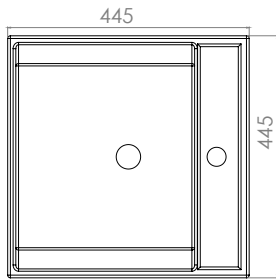

TH-004

Negro/Blanco

Tina freestanding Incluye contra

Medidas: Ancho 800 x Largo 1695 x Alto 580 mm

Material: Fibra de Vidrio

TH-001

Blanco

Tina freestanding Incluye contra

Medidas: Ancho 750 x Largo 1695 x Alto 580 mm

Tina hidromasaje 10 jets, 13 burbujeros y Cromoterapia

Medidas: Ancho 870 x Largo 1730 x Alto 810 mm

Lavabo Sobre Cubierta

Acabado: Blanco
 Material: Cerámica
 Medidas: 450 x 450 x 100 mm
 Con orificio para monomando

LC-033

Lavabo Cerámica de Encastre

Material: Cerámica
 Medidas: 620 x 470 x 180 mm
 Con rebosadero y orificio para monomando

LC-035.60

Lavabo Cerámica de Encastre

Acabado: Blanco
 Material: Cerámica
 Medidas: 800 x 460 x 170 mm
 Con rebosadero y orificio para monomando