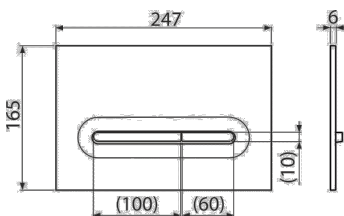

Pulsador

Material: ABS
BLANCO MATE
247X165X6 MM

M1876