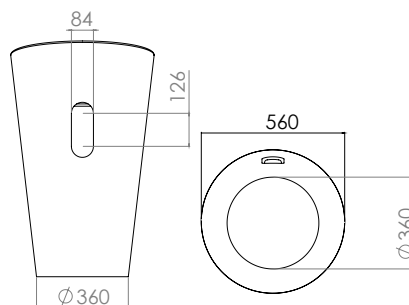

Lavabo Sobre Cubierta

Acabado: Blanco
Material: Cerámica
Medidas: 495 x 380 x 140 mm

LC-026

LC-027

LC-028

Lavabo semi encastre

Acabado: Blanco
 Material: Cerámica
 Medidas: 590 x 470 x 160 mm
 Con rebosadero y orificio para monomando

LC-029

Lavabo Sobre Cubierta

Acabado: Blanco
 Material: Cerámica
 Medidas: 390 x 390 x 135 mm

LC-030

Lavabo semi encastre

Acabado: Blanco
 Material: Cerámica
 Medidas: 750 x 455 x 160mm
 Con rebosadero y orificio para monomando

LC-032

Lavabo pedestal

Acabado: Blanco
 Materiales: Acrílico de Alto impacto
 Medidas: Ø 560 x 900
 Incluye Contra

LC-507

**WC cerámico**

Medidas: 650 x 390 x 760 mm
4 a 6 Lt.

Dual Flush

Asiento Soft Close