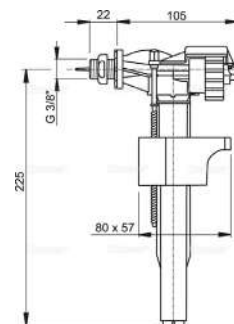

Válvula de llenado

A16P