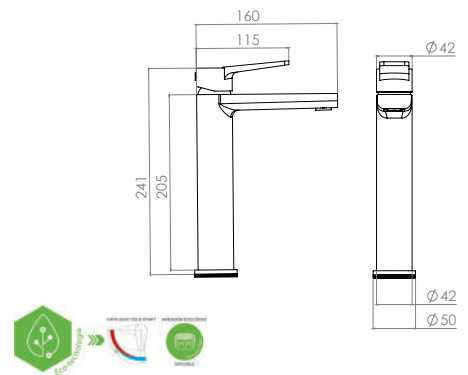

Monomando Alto para lavabo Lucent

Material: Latón

- **TB14.031**
- **TB12.031**
- **TB13.031**
- **TB13.031NEGRO**

- Cromo
- Blanco/Cromo
- Negro/Cromo
- Negro Mate

Monomando empotrable para regadera Lucent

Material: Latón

- **TB14.101**
- **TB12.101**
- **TB13.101**
- **TB13.101NEGRO**

- Cromo
- Blanco/Cromo
- Negro/Cromo
- Negro Mate