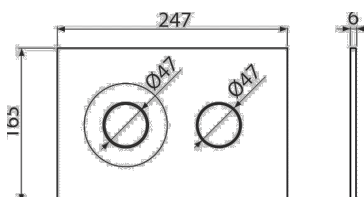

M57-G-M

M57-GM-M

M1978

M1978-7