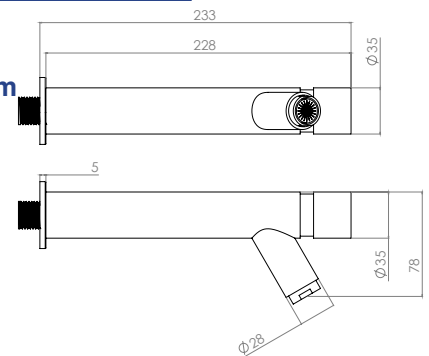

Material: Acero Inoxidable 304

TB40.611 Cepillado

Salida de tina redonda
Material: Latón

TB42.611 Cromo

Salida de tina cuadrada
Material: Latón

TB43.611 Cromo

Desagüe de ducha de Acero Inoxidable 304

Doble función para inserto cerámico adaptable
 Medidas: 300x70 mm
 Calibre 17
 Salida recta, diámetro: 50 mm