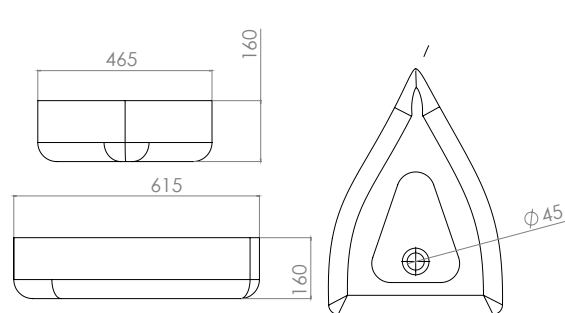

LC-017

Lavabo Sobre Cubierta

Acabado: Blanco
Material: Cerámica
Medidas: 580 x 360 x 130 mm

LC-019

Lavabo Sobre Cubierta

Acabado: Blanco
Material: Cerámica
Medidas: 640 x 455 x 160 mm

LC-022

Lavabo Sobre Cubierta