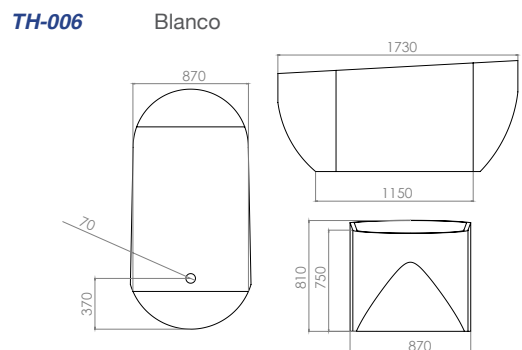

Negro Mate

Tina freestanding

Medidas: Ancho 700 x Largo 1565 x Alto 580 mm

TH-005

Blanco

Tina freestanding incluye contra

Medidas: Ancho 875 x Largo 1795 x Alto 615 mm

Material: Fibra de Vidrio

TH-004

Negro/Blanco

Tina freestanding Incluye contra

Medidas: Ancho 800 x Largo 1695 x Alto 580 mm

Material: Fibra de Vidrio

TH-001

Blanco

Tina freestanding Incluye contra

Medidas: Ancho 750 x Largo 1695 x Alto 580 mm

Tina hidromasaje 10 jets, 13 burbujeros y Cromoterapia

Medidas: Ancho 870 x Largo 1730 x Alto 810 mm

Lavabo Sobre Cubierta

Acabado: Blanco
 Material: Cerámica
 Medidas: 450 x 450 x 100 mm
 Con orificio para monomando