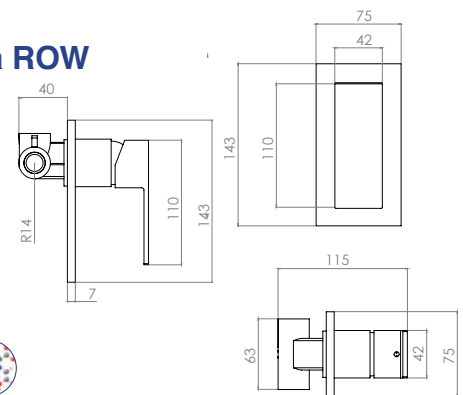

Monomando empotrable para regadera ROW

Material: Latón

- **TB40.101**
- **TB43.101BG**
- **TB41.101NEGRO**
- **TB42.101GM**

- Cromo
- Brushed Gold
- Negro Mate
- Gris Oxford