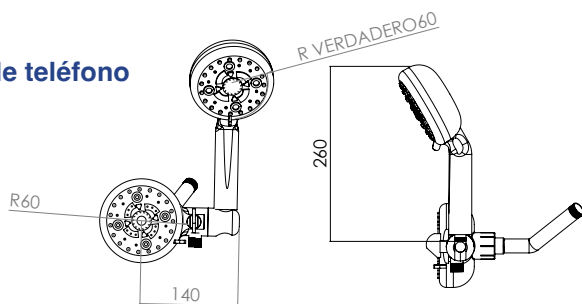

**Regadera redonda con regadera de teléfono
6 funciones C/U con desviador**

Medida: 13 cm ø
Material: ABS

TB60.977 Cromo