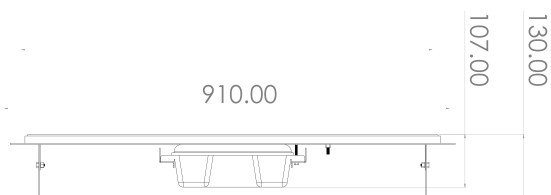

APZ1BLACK850+PURE Negro Mate

Sistema de drenaje lineal

ABS
 para rejilla
 Sistema de absorción anti-humedad
 850 x 60 mm

APZ1-850

Sistema de drenaje lineal

Plástico
 Incluye rejilla
 Sistema de absorción anti-humedad
 850 x 60 mm