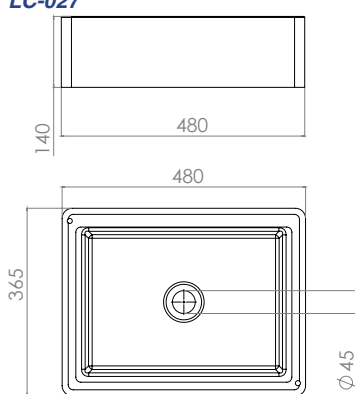

Lavabo Sobre Cubierta

Acabado: Blanco
Material: Cerámica
Medidas: 495 x 380 x 140 mm

LC-026

LC-027

LC-028

Lavabo semi encastre

Acabado: Blanco
 Material: Cerámica
 Medidas: 590 x 470 x 160 mm
 Con rebosadero y orificio para monomando