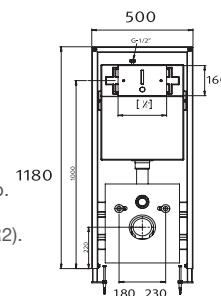

ARTIS G

BAJO PEDIDO

Pulsador

Material: ABS
BLANCO
247X165X17.5 MM

M70

Pulsador

Material: ABS
CROMO
247X165X17.5 MM

M71