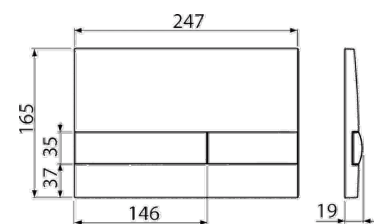

Pulsador

Material: ABS
NEGRO / DORADO
247X165X15 MM

M1728-5