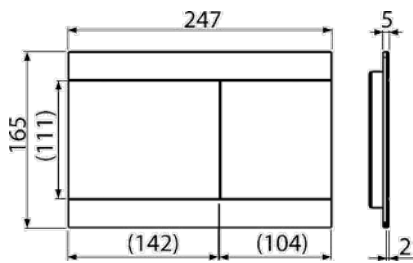

Pulsador

Material: ACERO INOXIDABLE
ACABADO: PVD
GRIS OXFORD BRUSHED
247X165X6 MM

FUN-GM-B