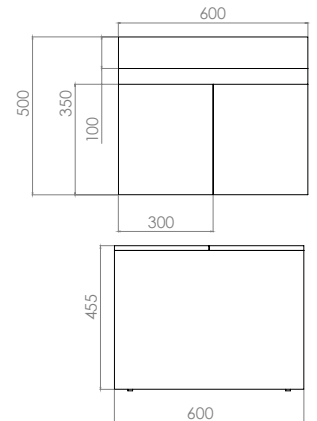

Lavabo Largo 600 x Ancho 460 x Alto 15 mm.
Gabinete Largo 600 x Ancho 460 x Alto 500 mm.

YUCATÁN60S-L Lombardía
YUCATÁN60S-M Moscato
YUCATÁN60S-R Roble Provenzal

NO INCLUYE MONOMANDO *

Mueble para baño muro con lavabo cerámico incluido.