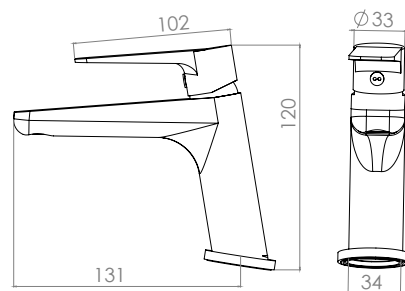

Línea Classy

Monomando Corto para lavabo Classy

Material: Latón

TB17.011**

Cromo

Monomando Alto para lavabo Elipse

Material: Latón

****TB25.031**