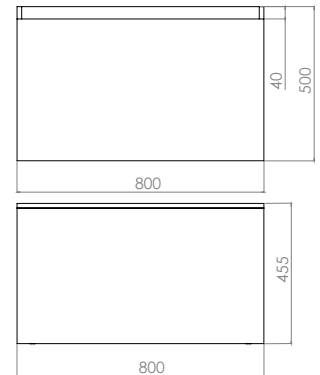

Mueble para baño muro con lavabo cerámico incluido.

Diseño moderno y elegante con rebosadero.
Lavabo de Cerámica de alta calidad, resistente y duradero.

Lavabo Largo 800 x Ancho 460 x Alto 15 mm.
Gabinete Largo 800 x Ancho 460 x Alto 500 mm.

DURANGO80S-L Lombardía
DURANGO80S-M Moscato
DURANGO80S-R Roble Provenzal

NO INCLUYE MONOMANDO *