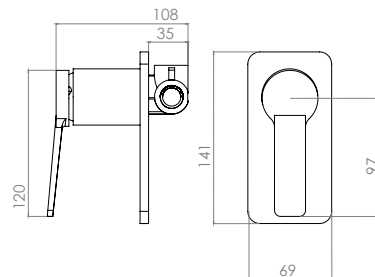

Monomando empotrable para regadera Slide

Material: Latón

- **TB08.101** Negro Mate
- **TB09.101** Cromo

*Acabado Negro Mate incluye maneta Gold Rose intercambiable.