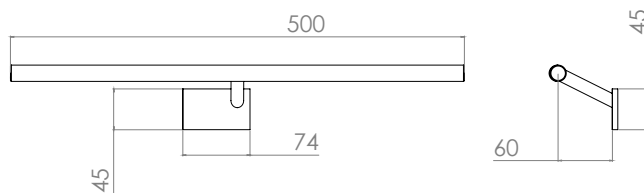

Toallero doble Limitless

Material: Latón

TB30.480

Cromo