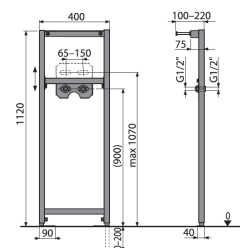

15

AÑOS DE GARANTÍA
CALIDAD EUROPEA

Sistema de tanque oculto alcamodul

Características

Cisterna para WC suspendido a muro macizo.
Tanque fabricado de una sola pieza asegurando su hermeticidad.
Sistema de doble descarga.
Forrado en poliestireno para evitar condensaciones y disminuir ruidos.
Compatible con todos nuestros pulsadores.
Sistema de acuerdo a las normas europeas.
Compatible con el sistema de anclaje a piso M90.

A100

15

AÑOS DE GARANTÍA
CALIDAD EUROPEA

Sistema de tanque oculto basicmodul

Características

Cisterna para WC a piso.
Tanque fabricado de una sola pieza asegurando su hermeticidad.
Sistema de doble descarga.
Forrado en poliestireno para evitar condensaciones y disminuir ruidos.
Compatible con todos nuestros pulsadores.

A100B *

BAJO PEDIDO

15

AÑOS DE GARANTÍA
CALIDAD EUROPEA

Sistema de tanque oculto sadromodul

Características

Cisterna para WC suspendido a muro macizo o paneles de Yeso.
Marco auto soporte, resiste 400 Kg.
Tanque fabricado de una sola pieza asegurando su hermeticidad.
Sistema de doble descarga.
Forrado en poliestireno para evitar condensaciones y disminuir ruidos.
Compatible con todos nuestros pulsadores.
Sistema de acuerdo a las normas europeas.

A101

15

AÑOS DE GARANTÍA
CALIDAD EUROPEA

Herraje para Fluxómetro con sistema de sensor

Características

Para sistemas de lavado automático (sensor).
Se puede fijar delante de un muro falso
con preparación para montar el descargador de sensor.
Para WC suspendido con un paso de conexión de 180 mm o 230 mm.

A114S

15

AÑOS DE GARANTÍA
CALIDAD EUROPEA

Sistema para bidé

Características