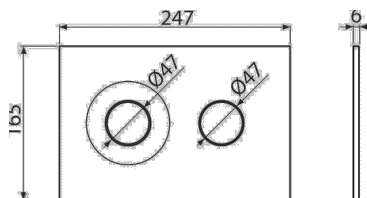

Pulsador

Material: ABS
BLANCO MATE
247X165X6 MM

M1976