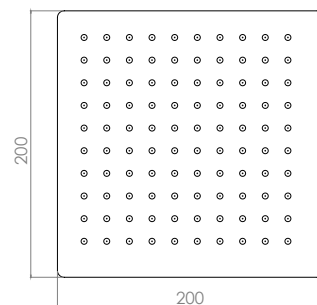

Brazo para regadera redondo

Medida: 40 cm
Material: Acero Inoxidable 304

TB01.221NEGRO Negro Mate

Brazo para regadera cuadrado

Medida: 40 cm
Material: Acero Inoxidable 304

TB1300NEGRO Negro Mate

Brazo para regadera a techo Negro

Medida: 18 cm
Material: Latón

TB23.211NEGRO Negro Mate

Regadera redonda

Medida: 20 cm ø
Material: Acero Inoxidable 304

TB90.901NEGRO Negro Mate

Regadera cuadrada

Medida: 20 x 20 cm
Material: Acero Inoxidable 304

TB90.902NEGRO Negro Mate