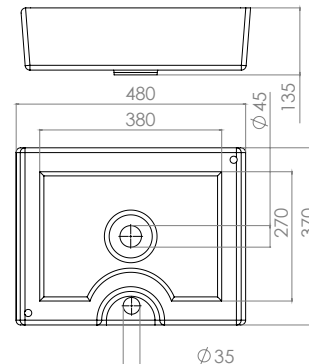

Lavabo Sobre Cubierta

Acabado: Blanco
Material: Cerámica
Medidas: 480 x 370 x 130 mm

Con orificio para monomando

LC-010