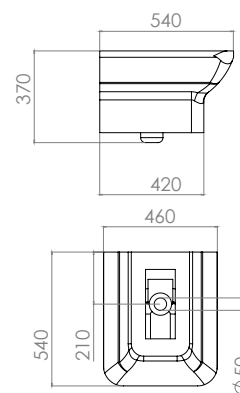

WC cerámico

Medidas: 650 x 390 x 760 mm
4 a 6 Lt.

Dual Flush

Asiento Soft Close

Duraplast U.F Reforzado

Sistema de descarga Rimless / Sifónico

Diseño Mejorado con embellecedores

WC-023NEGRO Negro Mate

WC suspendido cerámico

Medidas: 360 x 545 x 380 mm

Asiento Soft Close

Duraplast U.F Reforzado

WC-012N Negro

AMSTERDAM

WC suspendido cerámico

Medidas: 380 x 520 x 340 mm
4 a 6 Lt.

Asiento Soft Close

Duraplast U.F Reforzado

WC-003N Negro Mate

WC suspendido cerámico

Medidas: 545 x 370 x 365 mm
4 a 6 LT.

Asiento Soft Close

Duraplast U.F Reforzado

WS-WC002N Negro Mate