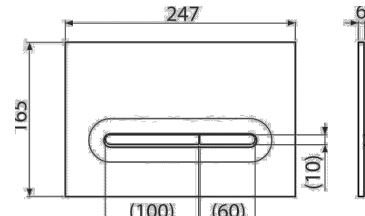

M1876

Pulsador

Material: ABS
BLANCO MATE / CROMO

M1876-1

Pulsador

Material: ABS
NEGRO MATE / BRUSHED GOLD
247X165X6 MM

M1878-7

Pulsador