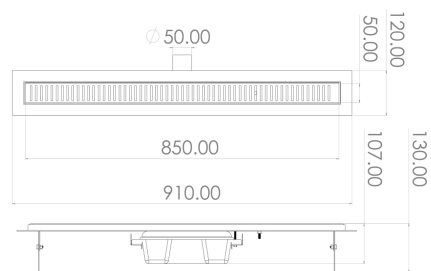

Sistema de drenaje lineal

Plástico ABS / Rejilla de Acero Inoxidable.
Sistema de absorción anti-humedad.
Doble función:
Inserto cerámico y lineal.
910 x 120 x 130 mm

APZ20-850SIMPLE

Sistema de drenaje lineal

Plástico
Incluye rejilla en Acero Inoxidable Mate
Sistema de absorción anti-humedad
910 x 120 x 130 mm

APZ10-850M