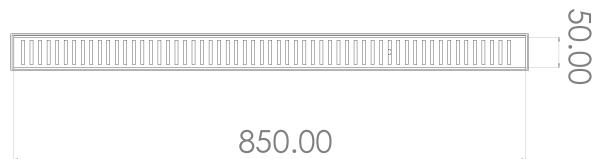

Rejilla para sistema APZ1

Acero Inoxidable
Cepillado
Rejilla 850 x 60 mm

PURE 850M