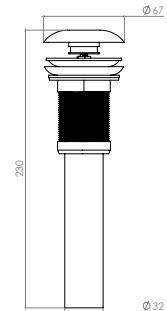

Contra pop up sin rebosadero
Material: Latón

TB93.102 Cromo

Contra pop up con rebosadero
Material: Latón

TB96.201 Negro Mate