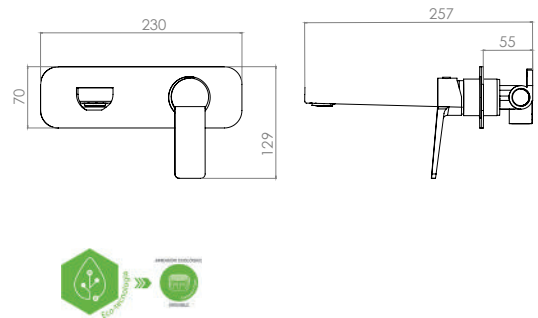

Monomando empotrable para lavabo Lucent

Material: Latón

- **TB14.021**
- **TB12.021**
- **TB13.021**
- **TB13.021NEGRO**

- Cromo
- Blanco/Cromo
- Negro/Cromo
- Negro Mate