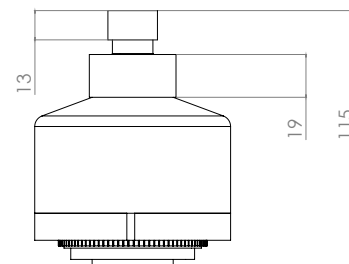

Cromo
Negro Mate

Regadera redonda de 5 funciones

Medida: 10 cm ø
Material: ABS

TB60.905 Cromo

Regadera redonda de 7 funciones

Medida: 9 cm ø
Material: ABS

TB60.907 Cromo

**Regadera redonda con regadera de teléfono
6 funciones C/U con desviador**