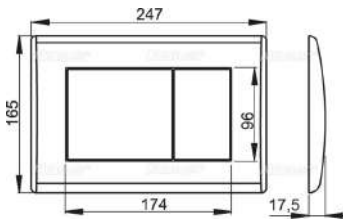

M370

Pulsador
Material: ABS
CROMO
247X165X16.5 MM

M371

Pulsador
Material: ABS
NICKEL BRUSHED / SATIN
247X165X16.5 MM

M372

Pulsador anti-vandalíco

Material: ACERO INOXIDABLE 304
CEPILLADO
247X165X17.5 MM

M279