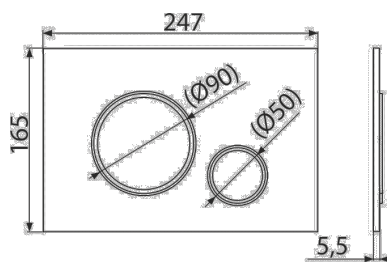

Pulsador

Material: ABS
NEGRO MATE / CROMO
247X165X6 MM

M778NM

Pulsador

Material: ABS
ORO PULIDO
247X165X6 MM

M675GP

Pulsador

Material: ABS
BLANCO MATE / CROMO
247X165X6 MM