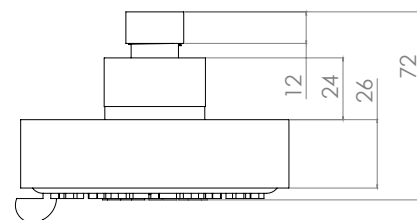

Cromo
Negro Mate

Regadera redonda de 5 funciones

Medida: 10 cm ø
Material: ABS

TB60.905 Cromo

Regadera redonda de 7 funciones

Medida: 9 cm ø
Material: ABS

TB60.907 Cromo

**Regadera redonda con regadera de teléfono
6 funciones C/U con desviador**