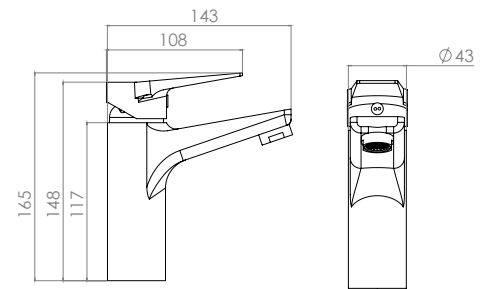

Monomando Corto para lavabo Liberty
Material: Latón

TB16.011

Cromo