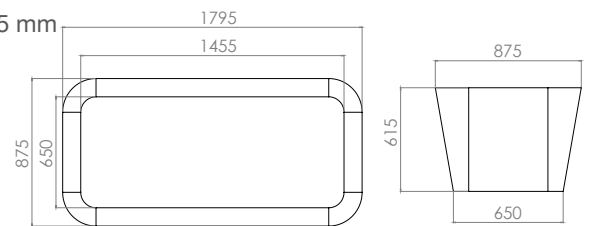

Negro Mate

Tina freestanding

Medidas: Ancho 700 x Largo 1565 x Alto 580 mm

TH-005

Blanco

Tina freestanding incluye contra

Medidas: Ancho 875 x Largo 1795 x Alto 615 mm

Material: Fibra de Vidrio

TH-004

Negro/Blanco

Tina freestanding Incluye contra

Medidas: Ancho 800 x Largo 1695 x Alto 580 mm

Material: Fibra de Vidrio

TH-001

Blanco

Tina freestanding Incluye contra