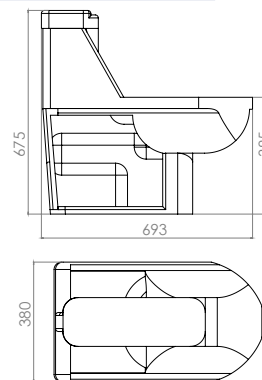

Refacción para descarga

Válvula de admisión
Válvula de descarga 2"
Cuello de Cera
Aditamentos de fijación

KITWC2