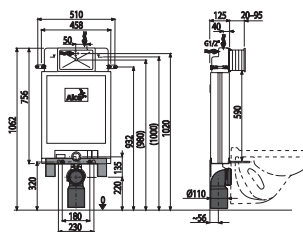

15

AÑOS DE GARANTÍA
CALIDAD EUROPEA

Sistema de tanque oculto alcamodul

Características

Cisterna para WC suspendido a muro macizo.
Tanque fabricado de una sola pieza asegurando su hermeticidad.
Sistema de doble descarga.
Forrado en poliestireno para evitar condensaciones y disminuir ruidos.
Compatible con todos nuestros pulsadores.
Sistema de acuerdo a las normas europeas.
Compatible con el sistema de anclaje a piso M90.

A100

15

AÑOS DE GARANTÍA
CALIDAD EUROPEA

Sistema de tanque oculto basicmodul

Características

Cisterna para WC a piso.
Tanque fabricado de una sola pieza asegurando su hermeticidad.
Sistema de doble descarga.
Forrado en poliestireno para evitar condensaciones y disminuir ruidos.
Compatible con todos nuestros pulsadores.

A100B *

BAJO PEDIDO

15

AÑOS DE GARANTÍA
CALIDAD EUROPEA

Sistema de tanque oculto sadromodul

Características

Cisterna para WC suspendido a muro macizo o paneles de Yeso.
Marco auto soporte, resiste 400 Kg.
Tanque fabricado de una sola pieza asegurando su hermeticidad.
Sistema de doble descarga.
Forrado en poliestireno para evitar condensaciones y disminuir ruidos.
Compatible con todos nuestros pulsadores.
Sistema de acuerdo a las normas europeas.

A101

15

AÑOS DE GARANTÍA
CALIDAD EUROPEA

Herraje para Fluxómetro con sistema de sensor

Características

Para sistemas de lavado automático (sensor).
Se puede fijar delante de un muro falso
con preparación para montar el descargador de sensor.
Para WC suspendido con un paso de conexión de 180 mm o 230 mm.

A114S

15

AÑOS DE GARANTÍA
CALIDAD EUROPEA

Sistema para bidé

Características