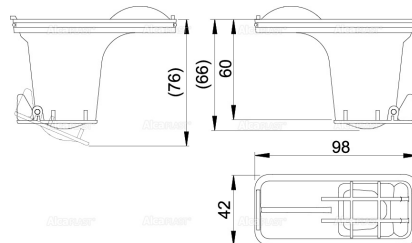

Refacción para coladera (Anti plagas) 98 x 42 x 60 m

ABS

P095

Sistema de drenaje profesional con trampa mecánica (anti plagas)

Rejilla de Acero Inoxidable 304 rejilla 150 x 150 / salida $\varnothing$ 110
Ideal para exteriores
Descarga Máxima: 88 lpm

APV12