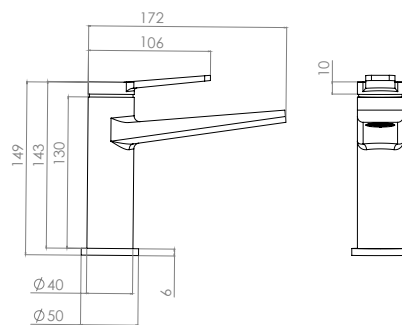

Monomando Corto para lavabo Slide

Material: Latón

- TB08.011** Negro Mate
- TB09.011** Cromo

**Acabado Negro Mate incluye maneta Gold Rose intercambiable.*

Monomando empotrable para regadera Slide

Material: Latón