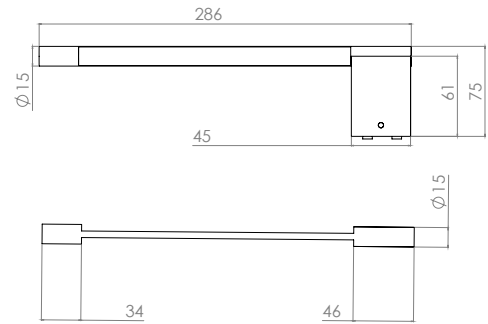

Toallero Lucent

Material: Latón

TB14.439

TB14.439NEGRO

TB14.439GM

Cromo
Negro Mate
Gris Oxford