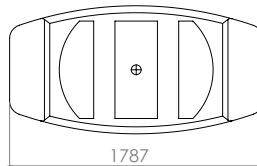

Negro Mate

Tina freestanding

Medidas: Ancho 700 x Largo 1565 x Alto 580 mm

TH-005

Blanco

Tina freestanding incluye contra

Medidas: Ancho 875 x Largo 1795 x Alto 615 mm

Material: Fibra de Vidrio