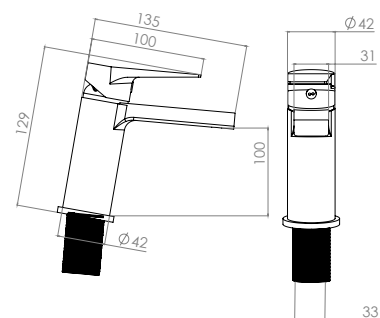

Percha

Monomando Corto para lavabo

Material: Latón

TB30.011 Cromo
TB30.011NEGRO Negro Mate

Monomando Alto para lavabo

Material: Latón

TB30.031 Cromo
TB30.031NEGRO Negro Mate

Monomando empotrable para regadera