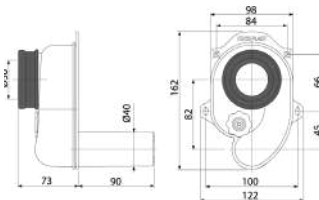

Columpio para pulsador

M95

Espárragos para sujetar WC
largo 14 cm

M903

**Sifón urinario con salida horizontal
DN40**

A45B

**Sifón urinario con salida vertical
DN40 y DN50**

A45C