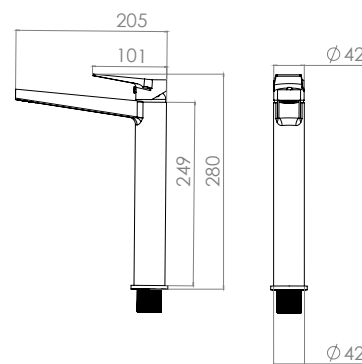

Percha

Monomando Corto para lavabo

Material: Latón

TB30.011 Cromo
TB30.011NEGRO Negro Mate

Monomando Alto para lavabo

Material: Latón

TB30.031 Cromo
TB30.031NEGRO Negro Mate

Monomando empotrable para regadera