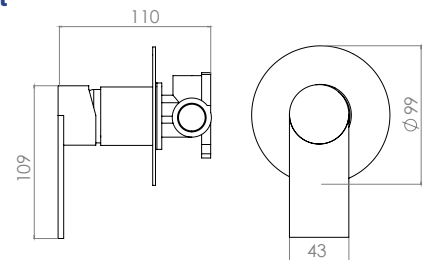

Monomando empotrable para regadera Lucent

Material: Latón

- **TB14.101**
- **TB12.101**
- **TB13.101**
- **TB13.101NEGRO**

- Cromo
- Blanco/Cromo
- Negro/Cromo
- Negro Mate