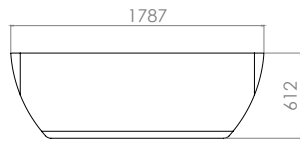

Negro Mate

Tina freestanding

Medidas: Ancho 700 x Largo 1565 x Alto 580 mm

TH-005

Blanco

Tina freestanding incluye contra

Medidas: Ancho 875 x Largo 1795 x Alto 615 mm

Material: Fibra de Vidrio