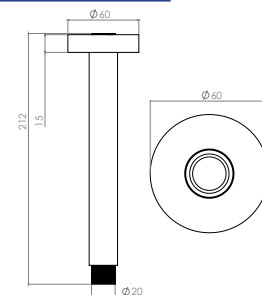

Brazo para regadera redondo

Medida: 40 cm
Material: Acero Inoxidable 304

TB01.221NEGRO Negro Mate

Brazo para regadera cuadrado

Medida: 40 cm
Material: Acero Inoxidable 304

TB1300NEGRO Negro Mate

Brazo para regadera a techo Negro