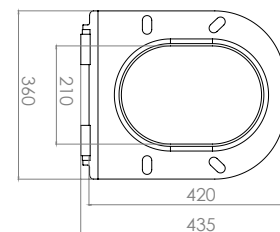

Compatible WC-012AMSTERDAM

TPWC012 Blanco

Mueble para baño a muro con lavabo cerámico incluido.

Diseño moderno y elegante con rebosadero.
Lavabo de Cerámica de alta calidad, resistente y duradero.

Lavabo: Largo 800 x Ancho 460 x Alto 15 mm.
Gabinete Largo 800 x Ancho 460 x Alto 500 mm..