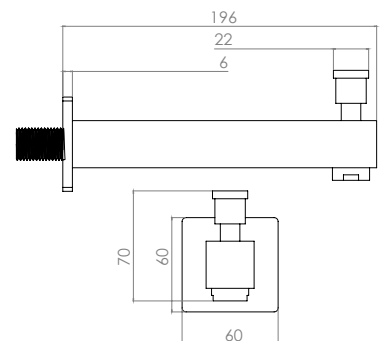

Material: Acero Inoxidable 304

TB40.611 Cepillado

Salida de tina redonda
Material: Latón

TB42.611 Cromo

Salida de tina cuadrada
Material: Latón

TB43.611 Cromo

Desagüe de ducha de Acero Inoxidable 304

Doble función para inserto cerámico adaptable
 Medidas: 300x70 mm
 Calibre 17
 Salida recta, diámetro: 50 mm