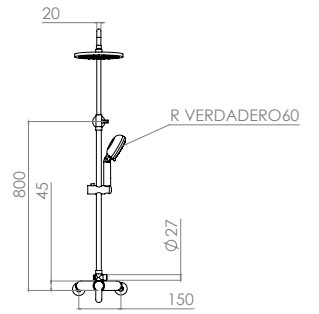

TB60.019
TB60.020NEGRO

Cromo
Negro Mate