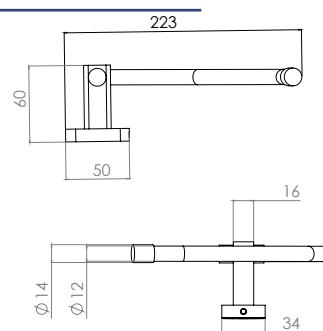

Toallero de Barra Rectángulo
Material: Latón

TB20.409

Cromo

Toallero de anillo Rectángulo
Material: Latón

TB20.439

Cromo

Percha doble Rectángulo
Material: Latón

TB20.459

Cromo