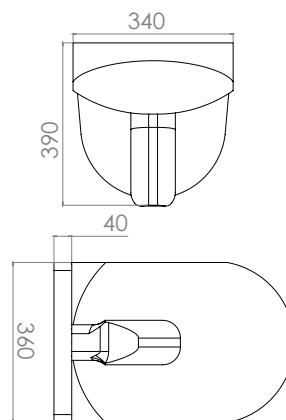

WC suspendido cerámico

Medidas: 360 x 510 x 400 mm
Asiento Soft Close
Duraplast U.F Reforzado

Rondo

WC-010 Blanco