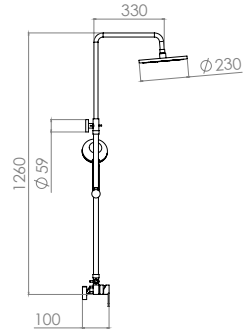

TB60.019
TB60.020NEGRO

Cromo
Negro Mate