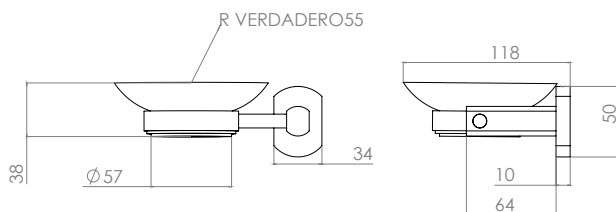

Línea Classy

Monomando Corto para lavabo Classy

Material: Latón

TB17.011**

Cromo

Monomando Alto para lavabo Elipse

Material: Latón

****TB25.031**