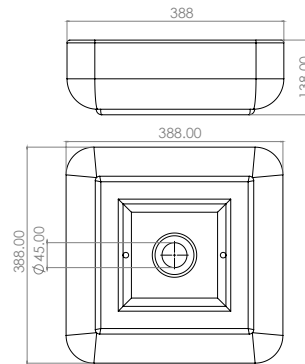

Lavabo Sobre Cubierta

Acabado: Blanco
Material: Cerámica
Medidas: 495 x 380 x 140 mm

LC-026

LC-027

LC-028

Lavabo semi encastre

Acabado: Blanco
 Material: Cerámica
 Medidas: 590 x 470 x 160 mm
 Con rebosadero y orificio para monomando

LC-029

Lavabo Sobre Cubierta

Acabado: Blanco
 Material: Cerámica
 Medidas: 390 x 390 x 135 mm

LC-030

Lavabo semi encastre

Acabado: Blanco
 Material: Cerámica
 Medidas: 750 x 455 x 160mm
 Con rebosadero y orificio para monomando