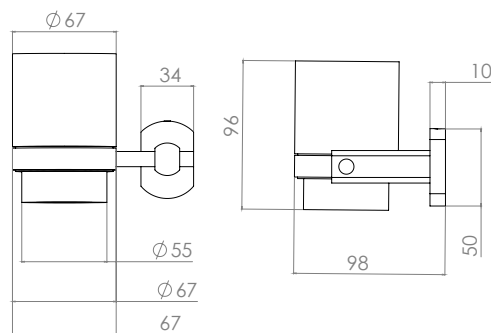

Porta vaso Rectángolo

Material: Latón Vaso: Cristal Satinado

TB20.470

Cromo