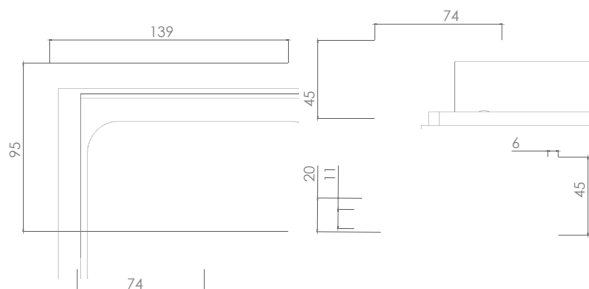

Cromo

Jabonera Limitless

Material: Latón

Aditamento: Cristal Satinado

TB30.481

Cromo / Cristal Satinado

Toallero de Barra Geometric

Material: Latón