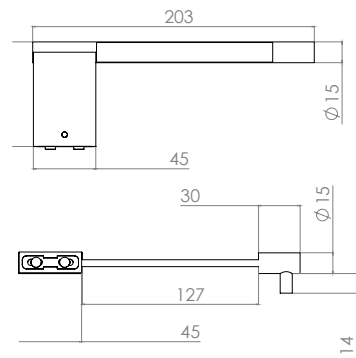

Portarrollo Lucent

Material: Latón

TB14.469

TB14.469NEGRO

TB14.469GM

Cromo
Negro Mate
Gris Oxford