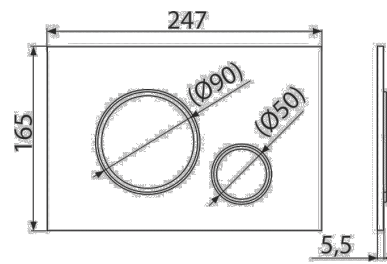

Pulsador

Material: ABS
NEGRO MATE / CROMO
247X165X6 MM

M778NM