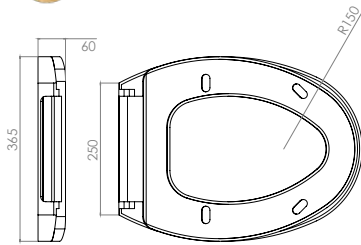

Material: Cerámica
Medidas: 345 mm x 650 mm
Incluye Brida

TB.U203 Blanco

Asiento con tapa para WC

Soft Close
Duraplast U.F Reforzado

Compatible WC-008

TPWC008UF Blanco

Asiento para WC

Soft Close