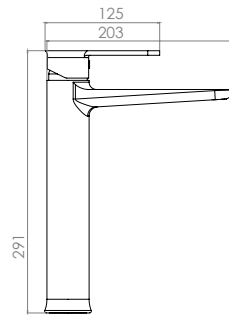

Monomando Corto para lavabo Elite

Material: Latón

TB11.011

Cromo

Monomando Alto para lavabo Elite

Material: Latón

TB11.031

Cromo

Monomando empotrable para regadera Elite

Material: Latón

TB11.101

Cromo

Monomando para cocina Elite

Material: Latón

*Manguera y rociador extensible de 1 m

TB11.081

Cromo