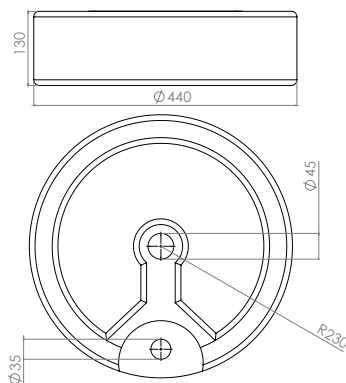

Acabado: Blanco
Material: Cerámica
Medidas: 450 x 370 x 160 mm

LC-023

Lavabo Sobre Cubierta

Acabado: Blanco
Material: Cerámica
Medidas: Ø 460 x 130 mm

LC-024

Lavabo Sobre Cubierta

Acabado: Blanco
Material: Cerámica
Medidas: 425 x 425 x 125 mm