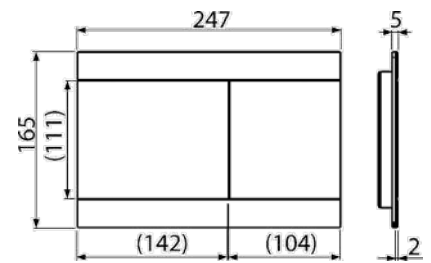

Pulsador

Material: ABS
ORO PULIDO
247X165X6 MM

M1725GP