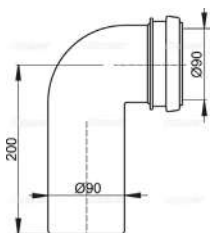

M115

Set de refacciones