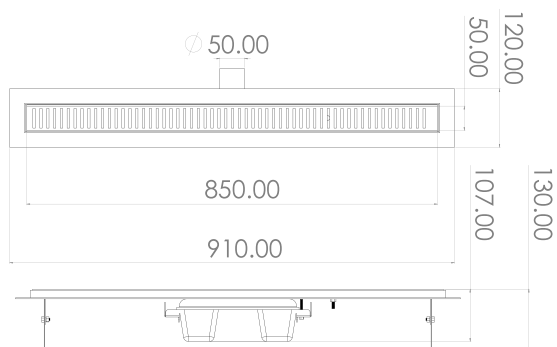

Sistema de drenaje lineal

Plástico
Incluye rejilla en Acero Inoxidable Mate
Sistema de absorción anti-humedad
910 x 120 x 130 mm

APZ10-850M