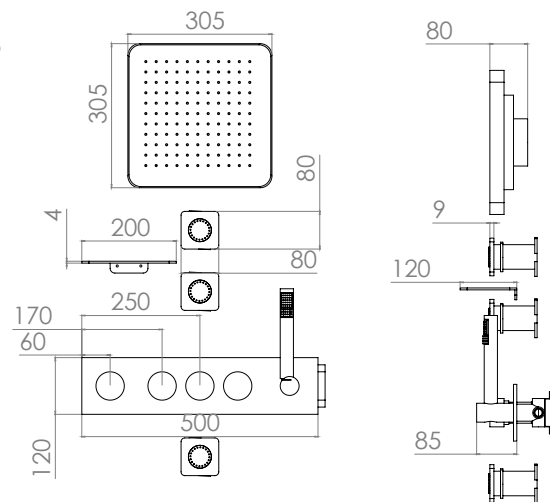

Conjunto de ducha con mezclador termostático y jets

Regadera de ducha

Mezclador termostático de tres funciones, soporte de Latón

3 jets de ducha, cuerpo de Latón

Ducha de mano de Acero Inoxidable, Negro Mate

TB65.065

Blanco/Negro