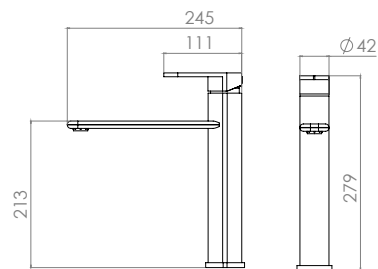

Monomando Alto para lavabo Elipse

Material: Latón

**TB25.031

Cromo

Jabonera Elipse

Material: Latón

**TB26.481

Cromo

Toallero de Barra Elipse

Material: Latón

**TB26.409

Cromo

Toallero de anillo Elipse

Material: Latón

**TB26.439

Cromo

Percha doble Elipse

Material: Latón

**TB26.459

Cromo

Portarrollo Elipse

Material: Latón

**TB26.469

Cromo

**Hasta agotar existencias