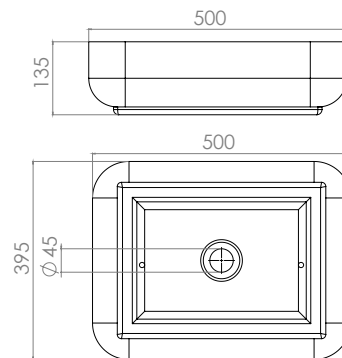

Lavabo Sobre Cubierta

Acabado: Blanco
Material: Cerámica
Medidas: 495 x 380 x 140 mm

LC-026

LC-027

LC-028

Lavabo semi encastre

Acabado: Blanco
 Material: Cerámica
 Medidas: 590 x 470 x 160 mm
 Con rebosadero y orificio para monomando

LC-029

Lavabo Sobre Cubierta

Acabado: Blanco
 Material: Cerámica
 Medidas: 390 x 390 x 135 mm

LC-030

Lavabo semi encastre

Acabado: Blanco
 Material: Cerámica
 Medidas: 750 x 455 x 160mm
 Con rebosadero y orificio para monomando