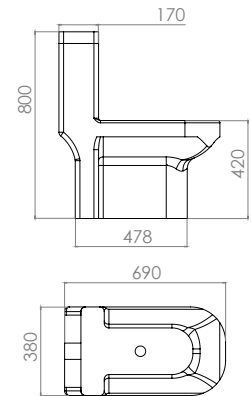

WC cerámico

Medidas: 650 x 390 x 760 mm

4 a 6 Lt.

Dual Flush

Asiento Soft Close

Duraplast U.F Reforzado

Sistema de descarga Rimless / Sifónico

Diseño Mejorado con embellecedores

WC-023 Blanco

WC cerámico

Medidas: 380 x 690 x 800 mm / Descarga de 3"

4 a 6 Lt.

Dual Flush

Asiento Soft Close UF

Con embellecedores

WC-005UF.EVOLUTI Blanco