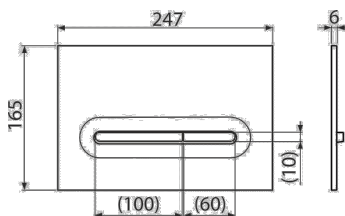

Pulsador

Material: ABS
BLANCO MATE / CROMO

M1876-1