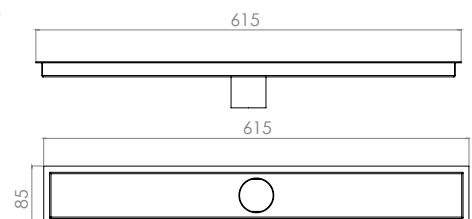

Doble función para inserto cerámico adaptable
 Medidas: 600x70 mm
 Calibre 17
 Salida recta, diámetro: 50 mm

CO600 Pulido

- Incluye trampa antiolores
- Reversible para inserto cerámico
- Trampa sello hidráulico