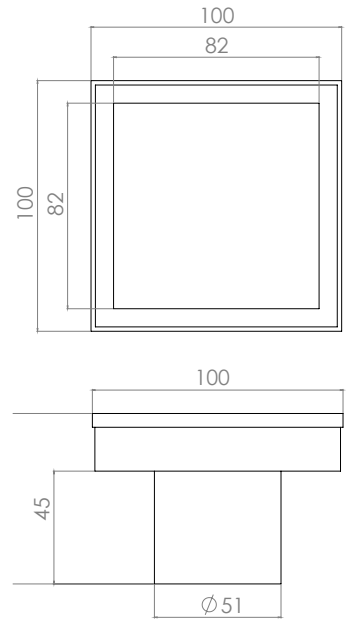

Autolimpieza
Giratoria

Evita el retorno
de agua

Magnético

Mecanismo
antiolores y
antiplagas

Desagüe de ducha de Acero Inoxidable 304

Acabado: Pulido

Medidas: 100x100 mm

Calibre 17

Doble función para inserto cerámico adaptable

Salida recta, diámetro: 50 mm

CO100

Pulido

- Incluye trampa antiolores
- Reversible para inserto cerámico
- Trampa sello hidráulico