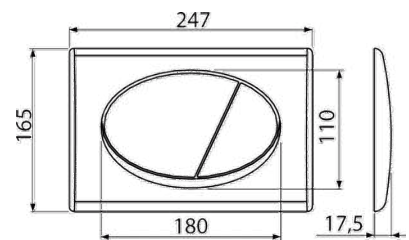

Pulsador

Material: ABS
NICKEL BRUSHED
247X165X17.5 MM

M72