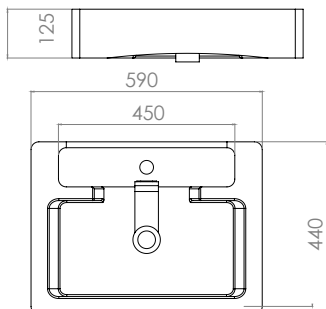

Lavabo Sobre Cubierta

Acabado: Negro Mate
Material: Cerámica
Medidas: 590 x 440 x 125 mm
Alta resistencia e impermeabilidad
Con rebosadero y orificio para monomando
*Incluye contra

WS-LC001N