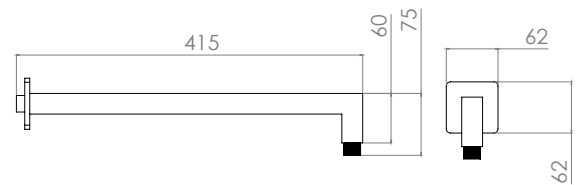

Brazo para regadera a muro

Medidas: 40 cm

Material: Latón

TB22.211

Cromo