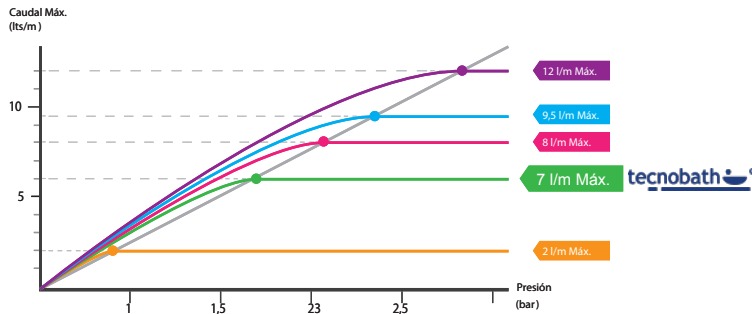

Aireador con límite de caudal máximo

Para limitar el caudal máximo, se utiliza un aireador que incorpora dicha función. Este elemento, permite con un solo dispositivo una protección contra los residuos de cal, reducción de ruido y salpicaduras, y limitar el caudal máximo independiente de la presión, consiguiendo así un ahorro de agua y reducir el coste energético.

Aplicable en grifos de lavabo.