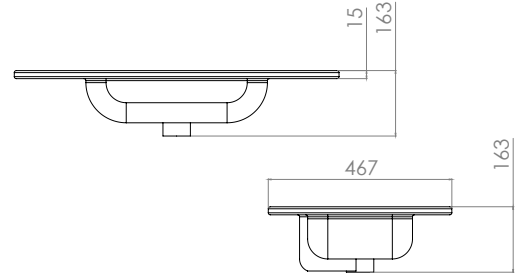

Lavabo Cerámica de Encastre

Acabado: Blanco
Material: Cerámica
Medidas: 800 x 460 x 170 mm
Con rebosadero y orificio para monomando

LC-035.80