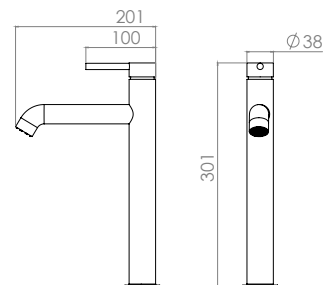

Monomando Alto para lavabo

Material: Latón

TB31.031

Cromo

TB31.031NEGRO

Negro Mate

Monomando empotrable para regadera

Material: Latón