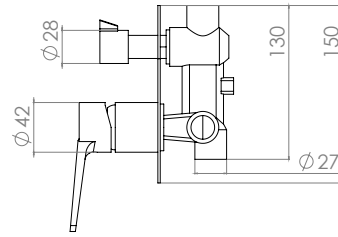

Monomando empotrable para regadera Lucent

Con desviador de 2 vías

Material: Latón

TB14.118

Cromo

TB13.118NEGRO

Negro Mate