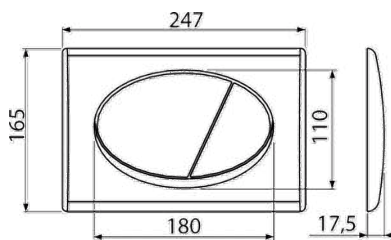

ARTIS G

BAJO PEDIDO

Pulsador

Material: ABS
BLANCO
247X165X17.5 MM

M70

Pulsador

Material: ABS
CROMO
247X165X17.5 MM

M71