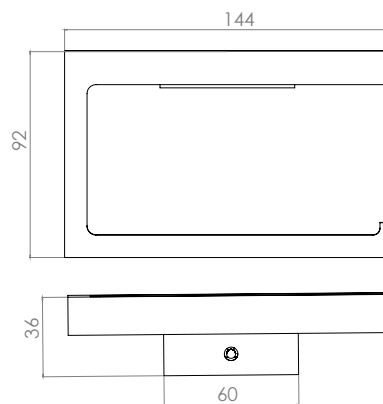

Percha doble Square

Material: Latón

TB31.459

Cromo

Portarrollo Square

Material: Latón

TB31.469

Cromo