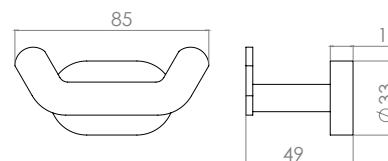

Monomando Alto para lavabo Elipse

Material: Latón

**TB25.031

Cromo

Jabonera Elipse

Material: Latón

**TB26.481

Cromo

Toallero de Barra Elipse

Material: Latón

**TB26.409

Cromo

Toallero de anillo Elipse

Material: Latón

**TB26.439

Cromo

Percha doble Elipse

Material: Latón

**TB26.459

Cromo

Portarrollo Elipse

Material: Latón

**TB26.469

Cromo

**Hasta agotar existencias