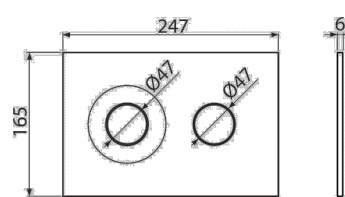

M57-G-M

M57-GM-M

M1978

M1978-7