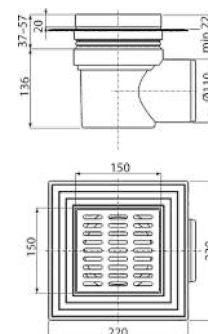

Sistema de drenaje profesional con sello hidráulico

Rejilla de Acero Inoxidable 304 rejilla 105 x 105 / salida $\varnothing$ 50
Ideal para interiores
Descarga Máxima: 44 lpm

APV1