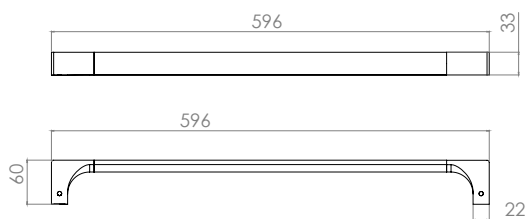

TB32.481

Cromo

TB31.409

Cromo

Toallero de anillo Square

Material: Latón

TB31.439

Cromo