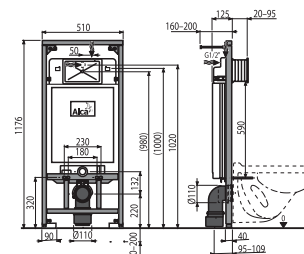

15

AÑOS DE GARANTÍA
CALIDAD EUROPEA

Sistema de tanque oculto alcamodul

Características

Cisterna para WC suspendido a muro macizo.
Tanque fabricado de una sola pieza asegurando su hermeticidad.
Sistema de doble descarga.
Forrado en poliestireno para evitar condensaciones y disminuir ruidos.
Compatible con todos nuestros pulsadores.
Sistema de acuerdo a las normas europeas.
Compatible con el sistema de anclaje a piso M90.

A100

15

AÑOS DE GARANTÍA
CALIDAD EUROPEA

Sistema de tanque oculto basicmodul

Características

Cisterna para WC a piso.
Tanque fabricado de una sola pieza asegurando su hermeticidad.
Sistema de doble descarga.
Forrado en poliestireno para evitar condensaciones y disminuir ruidos.
Compatible con todos nuestros pulsadores.

A100B *

BAJO PEDIDO

15

AÑOS DE GARANTÍA
CALIDAD EUROPEA

Sistema de tanque oculto sadromodul

Características

Cisterna para WC suspendido a muro macizo o paneles de Yeso.
Marco auto soporte, resiste 400 Kg.
Tanque fabricado de una sola pieza asegurando su hermeticidad.
Sistema de doble descarga.
Forrado en poliestireno para evitar condensaciones y disminuir ruidos.
Compatible con todos nuestros pulsadores.
Sistema de acuerdo a las normas europeas.

A101

15

AÑOS DE GARANTÍA
CALIDAD EUROPEA

Herraje para Fluxómetro con sistema de sensor

Características

Para sistemas de lavado automático (sensor).
Se puede fijar delante de un muro falso
con preparación para montar el descargador de sensor.
Para WC suspendido con un paso de conexión de 180 mm o 230 mm.

A114S

15

AÑOS DE GARANTÍA
CALIDAD EUROPEA

Sistema para bidé

Características