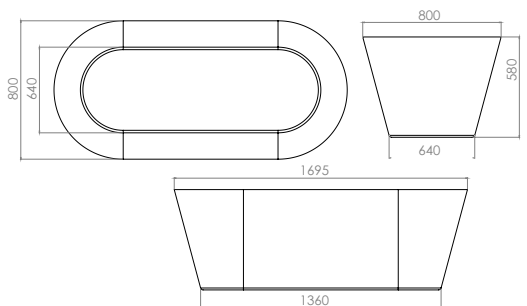

Negro Mate

Tina freestanding

Medidas: Ancho 700 x Largo 1565 x Alto 580 mm

TH-005

Blanco

Tina freestanding incluye contra

Medidas: Ancho 875 x Largo 1795 x Alto 615 mm

Material: Fibra de Vidrio

TH-004

Negro/Blanco

Tina freestanding Incluye contra

Medidas: Ancho 800 x Largo 1695 x Alto 580 mm

Material: Fibra de Vidrio

TH-001

Blanco

Tina freestanding Incluye contra

Medidas: Ancho 750 x Largo 1695 x Alto 580 mm

Tina hidromasaje 10 jets, 13 burbujeros y Cromoterapia

Medidas: Ancho 870 x Largo 1730 x Alto 810 mm

Lavabo Sobre Cubierta

Acabado: Blanco
 Material: Cerámica
 Medidas: 450 x 450 x 100 mm
 Con orificio para monomando