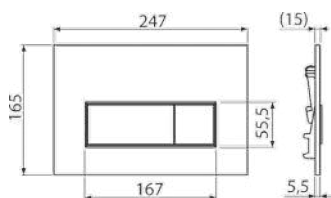

Material: ABS
BLANCO MATE
247X165X6 MM

M1976

Pulsador

Material: ABS
BLANCO MATE / CROMO
247X165X6 MM

M1976-2

Pulsador
Material: ABS
BRUSHED GOLD
247X165X6 MM

Pulsador
Material: ABS
GRIS OXFORD
247X165X6 MM

M57-G-M