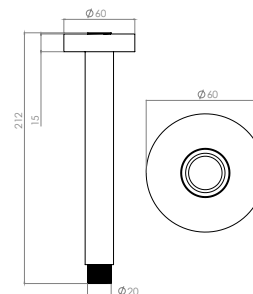

Brazo para regadera redondo

Medida: 40 cm
Material: Acero Inoxidable 304

TB01.221NEGRO Negro Mate

Brazo para regadera cuadrado

Medida: 40 cm
Material: Acero Inoxidable 304

TB1300NEGRO Negro Mate

Brazo para regadera a techo Negro

Medida: 18 cm
Material: Latón

TB23.211NEGRO Negro Mate

Regadera redonda

Medida: 20 cm ø
Material: Acero Inoxidable 304

TB90.901NEGRO Negro Mate

Regadera cuadrada

Medida: 20 x 20 cm
Material: Acero Inoxidable 304