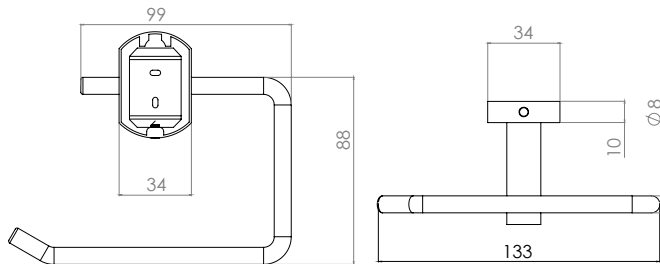

Cromo

Percha doble Rectángulo
Material: Latón

TB20.459

Cromo

Portarrollo Rectángolo

Material: Latón

TB20.469

Cromo