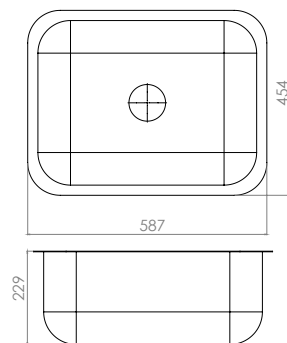

Tarja para cocina de Acero Inoxidable 304 empotrable / submontar

Calibre: 18
Medidas: 587 x 454 x 229 mm

TA_SUB102 Cepillado-Acero Inoxidable 304

Tarja para cocina de Acero Inoxidable 304 empotrable / submontar

Calibre: 18
Medidas: 800 x 465 x 229 mm

TA_SUB318 Cepillado-Acero Inoxidable 304

alca

alca

Cespol para tarja doble con contra de acero inoxidable (simétrica) importado, trampa de 50 mm.

A453P

Cespol para tarja doble con contra de acero inoxidable (asimétrica) importado, trampa de 50 mm.

A454P