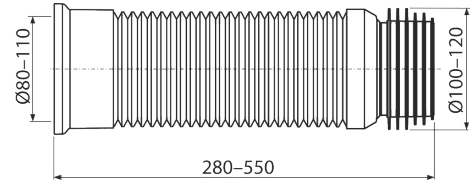

Válvula de descarga

A06

M61