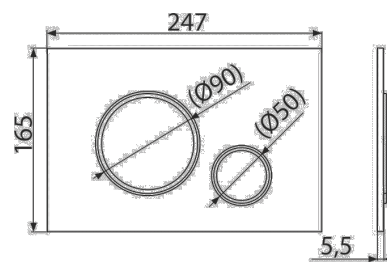

Pulsador

Material: ABS
BLANCO MATE / CROMO
247X165X6 MM

M776