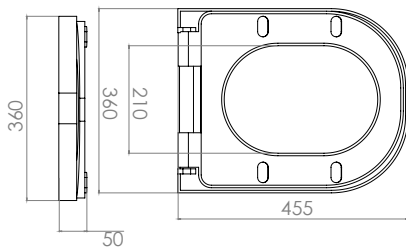

Asiento para WC

Soft Close
Duraplast U.F Reforzado

Compatible WC-005.EVOLUTION, WC010

TPWC010 Blanco