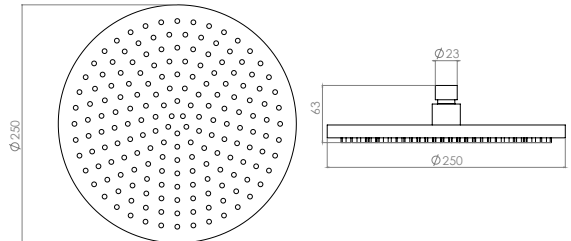

Medida: 13 cm ø
Material: ABS

TB60.977 Cromo

Regadera redonda Latón 8"

Material: Latón

TB18.201

Cromo

Brazo para regadera a muro

Medidas: 40 cm