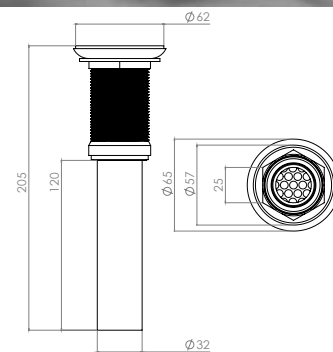

Contra con rejilla para lavabo sin rebosadero
Material: cuerpo de Acero Inoxidable

TB97.202 Pulido

Válvula de desagüe pop up con rebosadero

Sin casquillo
Material: Latón

**TB22.621 Cromo

Contra pop up con rebosadero

Material: Latón

TB94.101 Cerámica Blanca