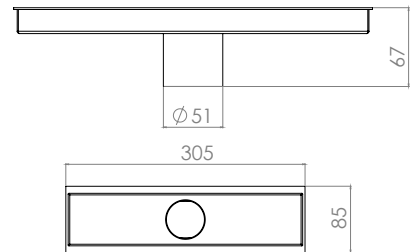

Desagüe de ducha de Acero Inoxidable 304

Doble función para inserto cerámico adaptable
Medidas: 300x70 mm
Calibre 17
Salida recta, diámetro: 50 mm

CO300 Pulido

- Incluye trampa antiolores
- Reversible para inserto cerámico
- Trampa sello hidráulico

Desagüe de ducha de Acero Inoxidable 304

Doble función para inserto cerámico adaptable
Medidas: 600x70 mm
Calibre 17
Salida recta, diámetro: 50 mm

CO600 Pulido

- Incluye trampa antiolores
- Reversible para inserto cerámico
- Trampa sello hidráulico