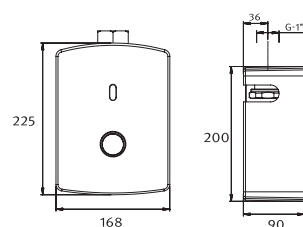

Características

Para sistemas de descarga automática de WC, usar en conjunto con el marco para WC código A114S / 1200.
Funciona con pilas de 9v.
Botón de descarga manual en caso de que haya una falla en el suministro de corriente o para limpieza.
Carátula de cubierta en Acero Inoxidable.
Ajuste automático de nivel de descarga.