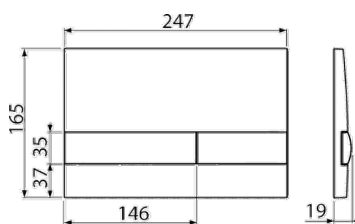

Pulsador

Material: ABS
CROMO MATE / SATÍN
247X165X15 MM

M1722