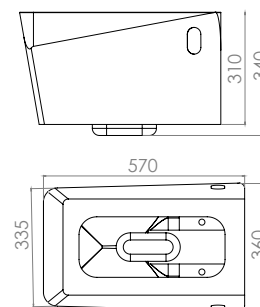

WC suspendido cerámico

Medidas: 360 x 545 x 380 mm
Asiento Soft Close
Duraplast U.F Reforzado

WC-012

AMSTERDAM

Blanco