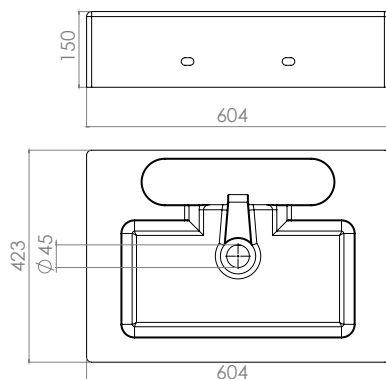

Lavabo semi encastre

Acabado: Blanco
Material: Cerámica
Medidas: 750 x 455 x 160mm
Con rebosadero y orificio para monomando

LC-032