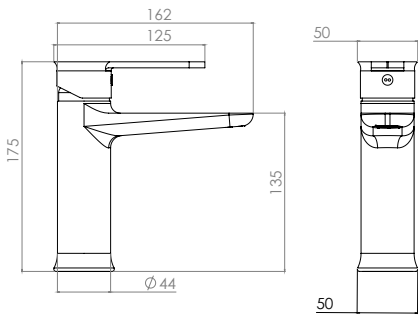

Monomando Corto para lavabo Elite

Material: Latón

TB11.011

Cromo

Monomando Alto para lavabo Elite

Material: Latón

TB11.031

Cromo