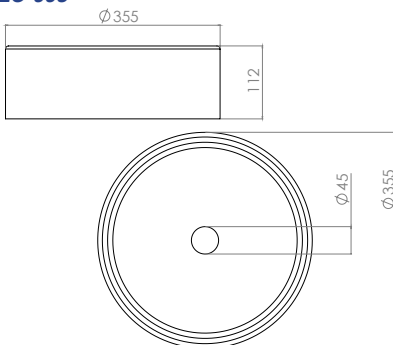

Lavabo Sobre Cubierta

Acabado: Blanco
Material: Cerámica
Medidas: Ø 355 mm x 120 mm
*No incluye contra

LC-003