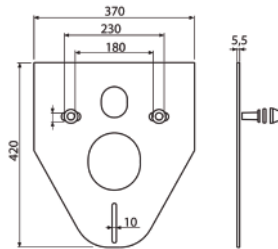

M910

Soporte para A 100 y A 115