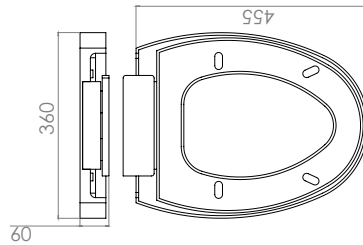

Asiento para WC

Soft Close

Compatible WC-008

TPWC008 Blanco