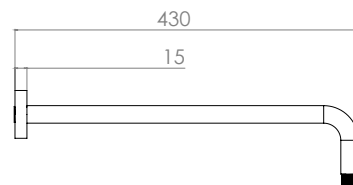

Brazo para regadera redondo

Medida: 40 cm
Material: Acero Inoxidable 304

TB01.221NEGRO Negro Mate

Brazo para regadera cuadrado

Medida: 40 cm
Material: Acero Inoxidable 304

TB1300NEGRO Negro Mate

Brazo para regadera a techo Negro