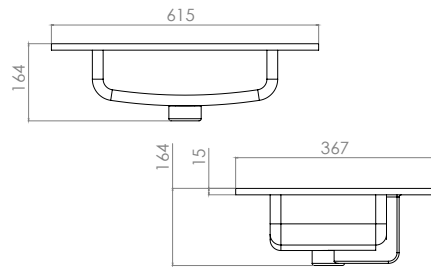

TH-004

Negro/Blanco

Tina freestanding Incluye contra

Medidas: Ancho 800 x Largo 1695 x Alto 580 mm

Material: Fibra de Vidrio

TH-001

Blanco

Tina freestanding Incluye contra

Medidas: Ancho 750 x Largo 1695 x Alto 580 mm

Tina hidromasaje 10 jets, 13 burbujeros y Cromoterapia

Medidas: Ancho 870 x Largo 1730 x Alto 810 mm

Lavabo Sobre Cubierta

Acabado: Blanco
 Material: Cerámica
 Medidas: 450 x 450 x 100 mm
 Con orificio para monomando

LC-033

Lavabo Cerámica de Encastre

Material: Cerámica
 Medidas: 620 x 470 x 180 mm
 Con rebosadero y orificio para monomando

LC-035.60

Lavabo Cerámica de Encastre

Acabado: Blanco
 Material: Cerámica
 Medidas: 800 x 460 x 170 mm
 Con rebosadero y orificio para monomando