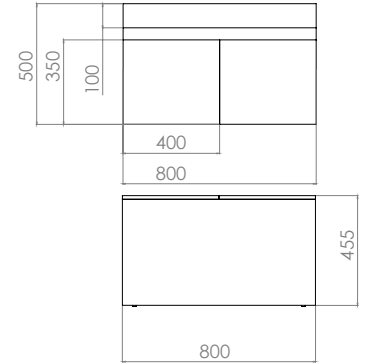

Mueble para baño a muro con lavabo cerámico incluido.

Diseño moderno y elegante con rebosadero.
Lavabo de Cerámica de alta calidad, resistente y duradero.

Lavabo: Largo 800 x Ancho 460 x Alto 15 mm.
Gabinete Largo 800 x Ancho 460 x Alto 500 mm..

YUCATÁN80S-L Lombardía
YUCATÁN80S-M Moscato
YUCATÁN80S-R Roble Provenzal

NO INCLUYE MONOMANDO *