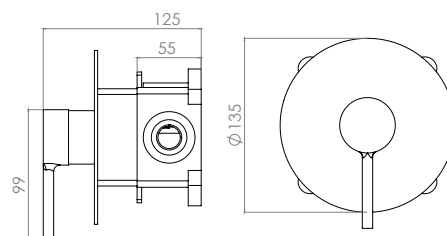

Monomando empotrable para regadera

Material: Latón

Incluye box

TB31.101

Cromo

TB31.101NEGRO

Negro Mate