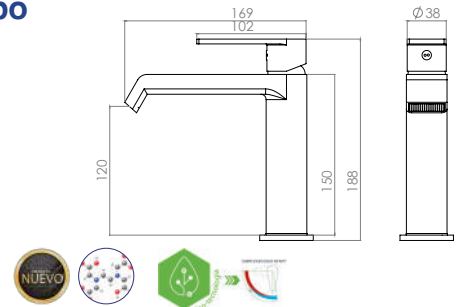

Monomando Corto para lavabo

Material: Latón
Con caño lineal transversal
7 lpm

- **TB33.011** Cromo
- **TB33.011NEGRO** Negro
- **TB33.011GO** Gris Oxford

Monomando Alto para lavabo

Material: Latón
Con caño lineal transversal
7 lpm

- **TB33.031** Cromo
- **TB33.031NEGRO** Negro Mate
- **TB33.031GO** Gris Oxford

Monomando para Cocina

Material: Latón
Con caño lineal transversal
7 lpm

- **TB33.081** Cromo
- **TB33.081GO** Gris Oxford

Monomando empotrable para regadera

Material: Latón

- **TB33.101** Cromo
- **TB33.101NEGRO** Negro Mate
- **TB33.101GO** Gris Oxford