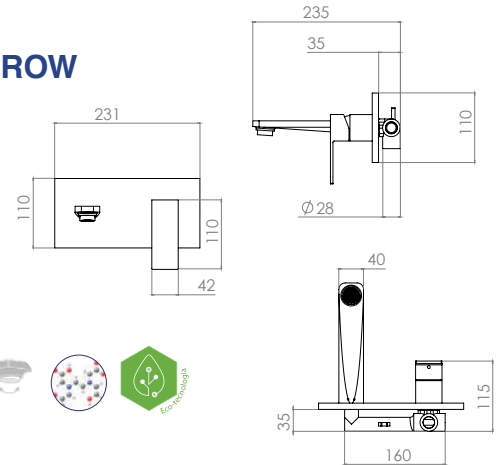

Monomando empotrable para lavabo ROW

Material: Latón

- **TB40.021**
- **TB43.021BG**
- **TB41.021NEGRO**
- **TB42.021GM**

- Cromo
- Brushed Gold
- Negro Mate
- Gris Oxford