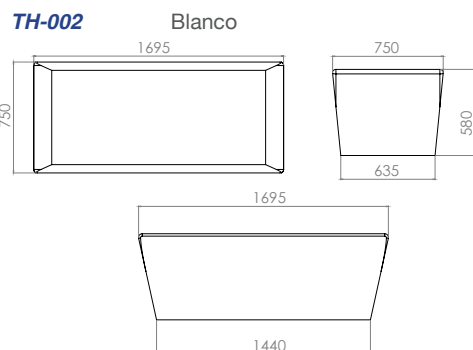

Negro Mate

Tina freestanding

Medidas: Ancho 700 x Largo 1565 x Alto 580 mm

TH-005

Blanco

Tina freestanding incluye contra

Medidas: Ancho 875 x Largo 1795 x Alto 615 mm

Material: Fibra de Vidrio

TH-004

Negro/Blanco

Tina freestanding Incluye contra

Medidas: Ancho 800 x Largo 1695 x Alto 580 mm

Material: Fibra de Vidrio

TH-001

Blanco

Tina freestanding Incluye contra

Medidas: Ancho 750 x Largo 1695 x Alto 580 mm

Tina hidromasaje 10 jets, 13 burbujeros y Cromoterapia

Medidas: Ancho 870 x Largo 1730 x Alto 810 mm

Lavabo Sobre Cubierta

Acabado: Blanco
 Material: Cerámica
 Medidas: 450 x 450 x 100 mm
 Con orificio para monomando