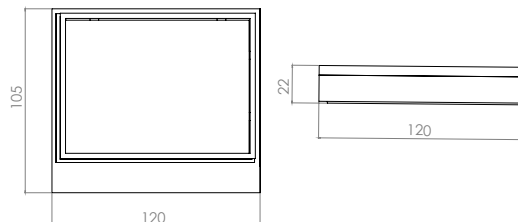

Porta vaso Square

Material: Latón Vaso: Cristal Satinado

TB31.479

Cromo

Jabonera Square

Material: Latón Plato: Cristal Satinado

TB31.481

Cromo