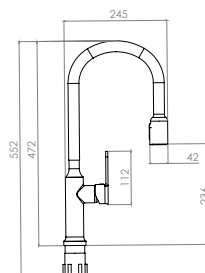

Monomando Corto para lavabo Elite

Material: Latón

TB11.011

Cromo

Monomando Alto para lavabo Elite

Material: Latón

TB11.031

Cromo

Monomando empotrable para regadera Elite

Material: Latón

TB11.101

Cromo

Monomando para cocina Elite

Material: Latón

*Manguera y rociador extensible de 1 m

TB11.081

Cromo