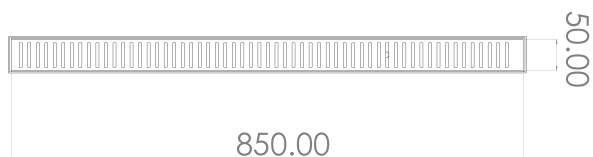

APZ9 850

Sistema de drenaje lineal

Plástico
 Incluye charola para inserto cerámico
 Sistema de absorción anti-humedad

APZ12-850+TILE

Rejilla para sistema APZ1

Mate
 Rejilla 850 x 60 mm

LINE 850M

Rejilla para sistema APZ1