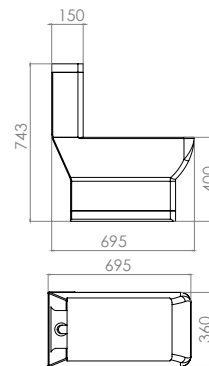

WC suspendido cerámico

Medidas: 360 x 545 x 380 mm

Asiento Soft Close

Duraplast U.F Reforzado

WC-012N Negro

AMSTERDAM