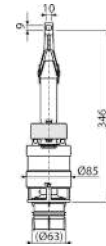

Manguera alimentadora 3/8
largo 40 cm

M61