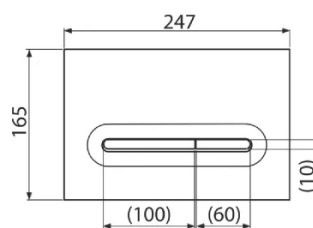

Material: ABS
NEGRO MATE
247X165X15 MM

M578

Pulsador

Material: ABS
NEGRO MATE
247X165X15 MM

M1878

Hasta agotar existencias **

Pulsador

Material: ABS
BLANCO MATE
247X165X6 MM