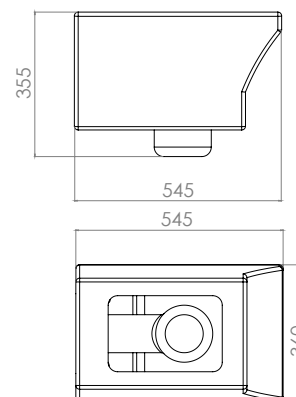

ICON

WC-011 Blanco

WC suspendido cerámico

Medidas: 360 x 545 x 380 mm
Asiento Soft Close
Duraplast U.F Reforzado

WC-012

AMSTERDAM

Blanco

Mingitorio