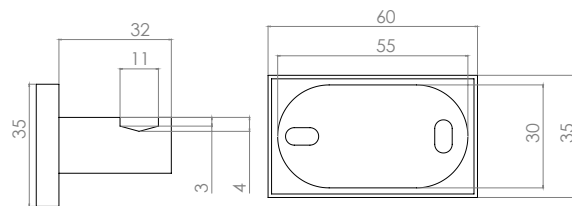

Percha Geometric

Material: Latón

TB32.459

Cromo