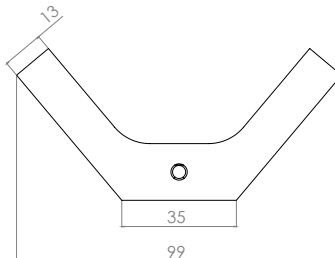

Percha doble Square

Material: Latón

TB31.459

Cromo