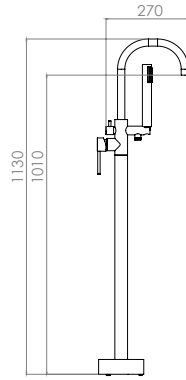

Llave de piso para tina

Material: Cuerpo de Latón

TB15.411

Cromo

TB15.412NEGRO

Negro Mate

Tina freestanding

Medidas: Ancho 700 x Largo 1565 x Alto 580 mm

TH-005

Blanco

Tina freestanding incluye contra

Medidas: Ancho 875 x Largo 1795 x Alto 615 mm

Material: Fibra de Vidrio

TH-004

Negro/Blanco

Tina freestanding Incluye contra

Medidas: Ancho 800 x Largo 1695 x Alto 580 mm

Material: Fibra de Vidrio

TH-001

Blanco