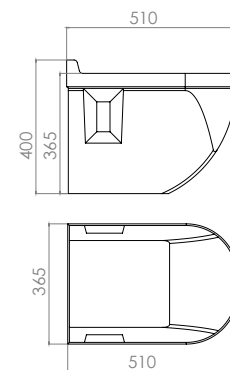

WC-014 Blanco

WC suspendido cerámico

Medidas: 360 x 510 x 400 mm
Asiento Soft Close
Duraplast U.F Reforzado

Rondo

WC-010 Blanco

WC suspendido cerámico

Medidas: 360 x 570 x 330 mm
Asiento Soft Close
Duraplast U.F Reforzado