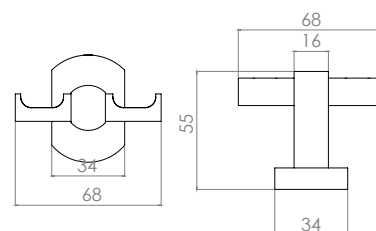

Percha doble Rectángulo
Material: Latón

TB20.459

Cromo