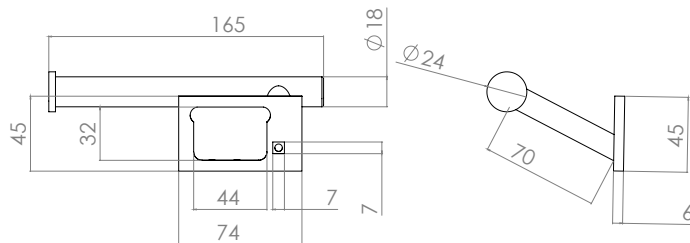

Portarrollo Limitless

Material: Latón

TB30.469

Cromo