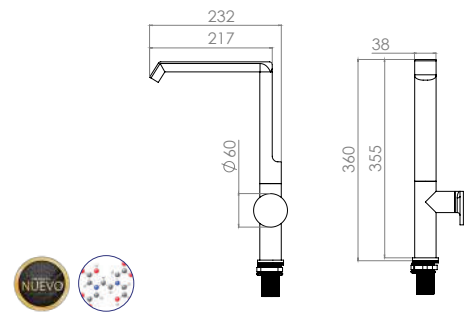

Monomando para Cocina

Material: Latón
Con caño lineal transversal
7 lpm

- **TB33.081** Cromo
- **TB33.081GO** Gris Oxford