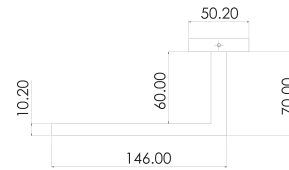

Toallero de Barra, Toallero Corto, Portarrollo y Percha.

- TB40.030** Pulido
- TB43.030BG** Brushed Gold
- TB41.030NEGRO** Negro Mate
- TB42.030GM** Gris Oxford

Toallero de Barra

Toallero Corto

Portarrollo