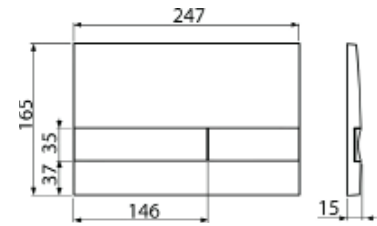

Pulsador

Material: ABS
NEGRO MATE
247X165X17.5 MM

M278

Pulsador

Material: ABS
NEGRO / CROMO
247X165X15 MM

M1728-2

Pulsador

Material: ABS
CROMO MATE / NEGRO
247X165X15 MM