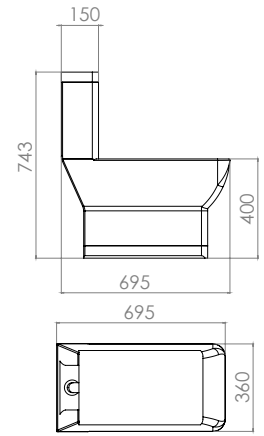

WC cerámico

Medidas: 380 x 690 x 800 mm / Descarga de 3"

4 a 6 Lt.

Dual Flush

Asiento Soft Close UF

Con embellecedores

WC-005UF.EVOLUTI Blanco