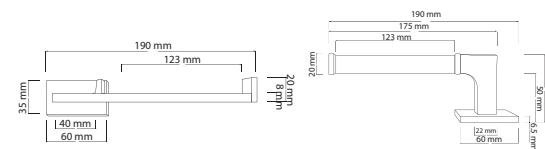

TB32.459

Cromo

Portarrollo Geometric

Material: Latón

TB32.469

Cromo

Jabonera Geometric

Material: Latón Plato: Cristal Satinado