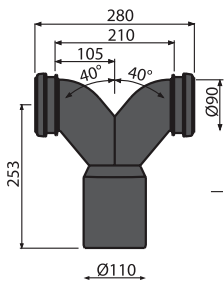

M909

Reductor de vibraciones