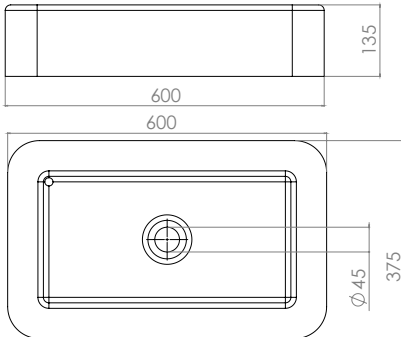

Lavabo Sobre Cubierta

Acabado: Blanco
Material: Cerámica
Medidas: 580 x 360 x 130 mm

LC-019