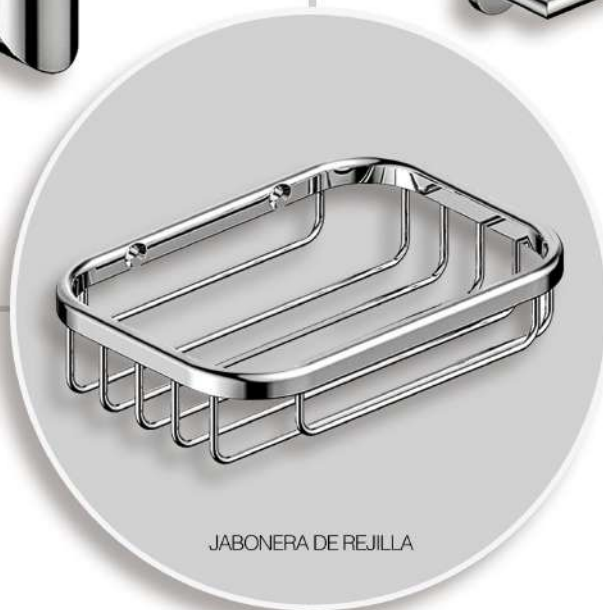

Toallero de Barra Ottawa
Material: Acero Inoxidable

TB33.409

Pulido

Toallero de anillo Ottawa
Material: Acero Inoxidable

TB33.439

Pulido

Portarrollo Ottawa
Material: Acero Inoxidable

TB33.469

Pulido

Jabonera de rejilla Ottawa
Material: Acero Inoxidable

TB33.481

Pulido

ACCESORIOS

OTTAWA

PERCHA

TOALLERO DE BARRA