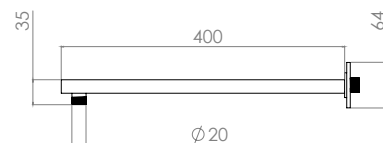

Brazo para regadera redondo

Medida: 40 cm
Material: Acero Inoxidable 304

TB01.221NEGRO Negro Mate

Brazo para regadera cuadrado

Medida: 40 cm
Material: Acero Inoxidable 304

TB1300NEGRO Negro Mate

Brazo para regadera a techo Negro