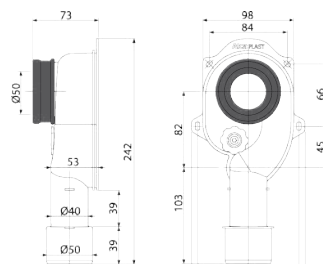

Columpio para pulsador

M95

Espárragos para sujetar WC
largo 14 cm

M903

**Sifón urinario con salida horizontal
DN40**

A45B

**Sifón urinario con salida vertical
DN40 y DN50**

A45C