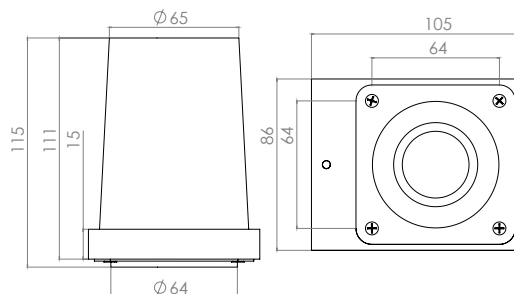

Porta vaso Square

Material: Latón Vaso: Cristal Satinado

TB31.479

Cromo