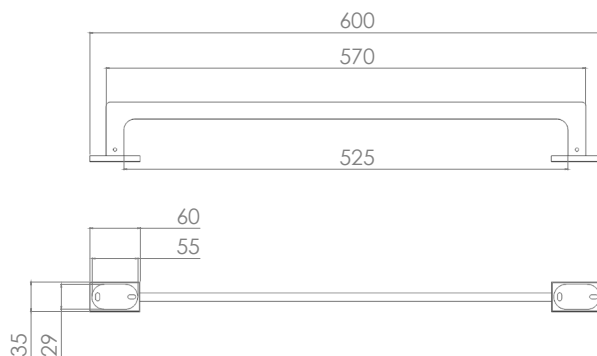

Toallero de Barra Geometric

Material: Latón

TB32.409

Cromo