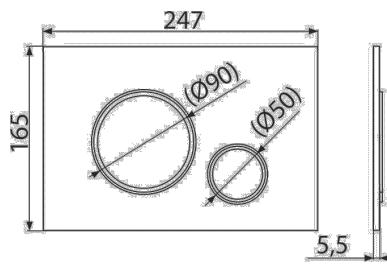

Pulsador

Material: ABS
CROMO
247X165X6 MM

M771