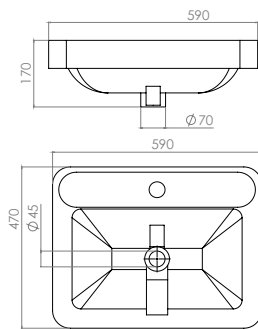

Lavabo semi encastre

Acabado: Blanco
Material: Cerámica
Medidas: 590 x 470 x 160 mm
Con rebosadero y orificio para monomando

LC-029