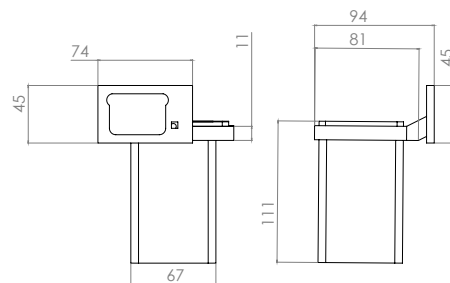

Cromo

Porta vaso Limitless

Material: Latón Acabado: Cromo / Cristal Satinado

TB30.479

Cromo/Cristal Satinado

Toallero doble Limitless

Material: Latón

TB30.480