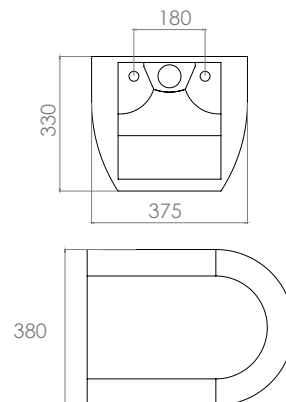

WC suspendido cerámico

Medidas: 545 x 370 x 365 mm
4 a 6 LT.

Asiento Soft Close

Duraplast U.F Reforzado

WS-WC002N Negro Mate