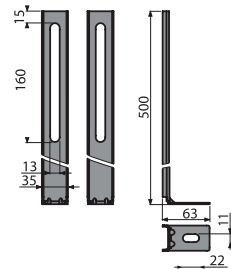

M90

Codo al piso para descarga