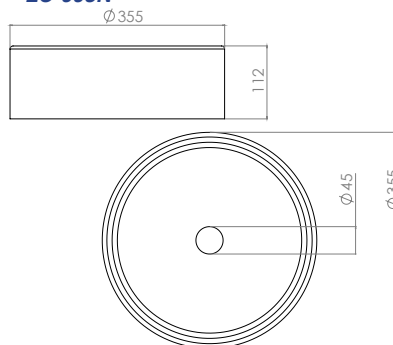

Lavabo Sobre Cubierta

Acabado: Negro Mate
Material: Cerámica
Medidas: Ø 355 mm x 120 mm
*Incluye contra

LC-003N