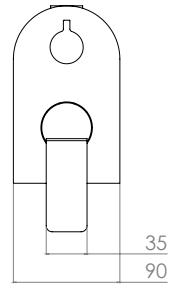

Monomando empotrable para regadera Lucent

Con desviador de 2 vías

Material: Latón

TB14.118

Cromo

TB13.118NEGRO

Negro Mate