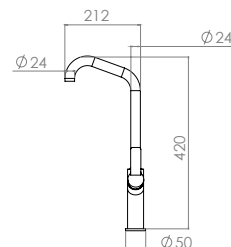

TB08.081 Negro Mate

TB09.081 Cromo

**Acabado Negro Mate incluye maneta Gold Rose intercambiable.*

Tarja doble para cocina de Acero Inoxidable 304 empotrable / submontar

Calibre: 18
Medidas: 806 x 524 x 229 mm