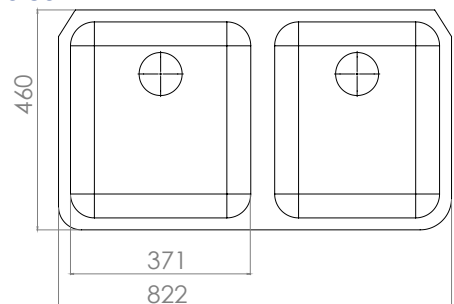

TA_SUB201 Cepillado-Acero
Inoxidable 304

Tarja doble para cocina de Acero Inoxidable 304 empotrable / submontar

Calibre: 18
Medidas: 822 x 460 x 229 mm

TA_SUB202 Cepillado-Acero
Inoxidable 304

Tarja para cocina de Acero Inoxidable 304 empotrable / submontar