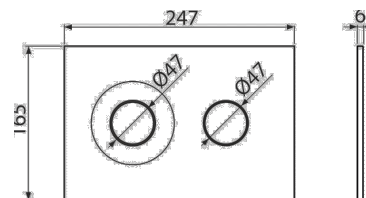

Material: ABS
BLANCO MATE
247X165X6 MM

M1976

Pulsador

Material: ABS
BLANCO MATE / CROMO
247X165X6 MM

M1976-2

Pulsador
Material: ABS
BRUSHED GOLD
247X165X6 MM

Pulsador
Material: ABS
GRIS OXFORD
247X165X6 MM

M57-G-M