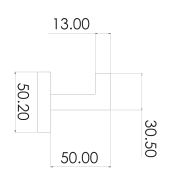

Toallero de Barra, Toallero Corto, Portarrollo y Percha.

- TB40.030** Pulido
- TB43.030BG** Brushed Gold
- TB41.030NEGRO** Negro Mate
- TB42.030GM** Gris Oxford

Toallero de Barra

Toallero Corto

Portarrollo