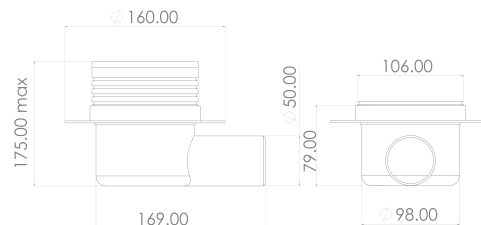

Sistema de drenaje profesional con trampa mecánica (anti plagas) y sello hidráulico

Rejilla de Acero Inoxidable 304 105 x 105 / salida $\varnothing$ 50
Ideal para interiores
Descarga Máxima: 31 lpm

APV31