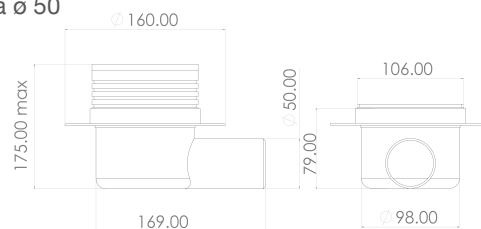

Sistema de drenaje profesional con trampa mecánica (anti plagas) con charola para inserto cerámico

Rejilla 130 x 130 mm / salida $\varnothing$ 50
50 charola 103x 103
Descarga Máxima: 50 lpm

APV120+TILE