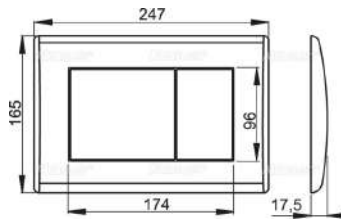

Pulsador

Material: ABS
NEGRO MATE
247X165X17.5 MM

M278