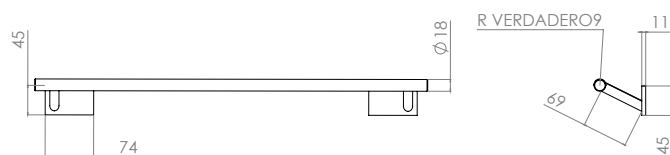

Accesorios

Toallero de Barra Limitless

Material: Latón

TB30.409

Cromo

Toallero de repisa Limitless

Material: Latón

TB30.539