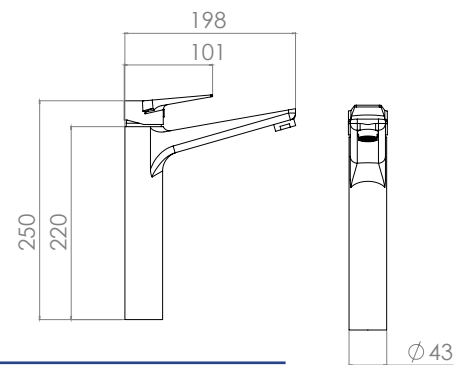

Monomando empotrable sin desviador Liberty
Material: Latón

TB16.101

Cromo

Toallero de Barra Rectángulo
Material: Latón

TB20.409

Cromo

Toallero de anillo Rectángulo
Material: Latón

TB20.439