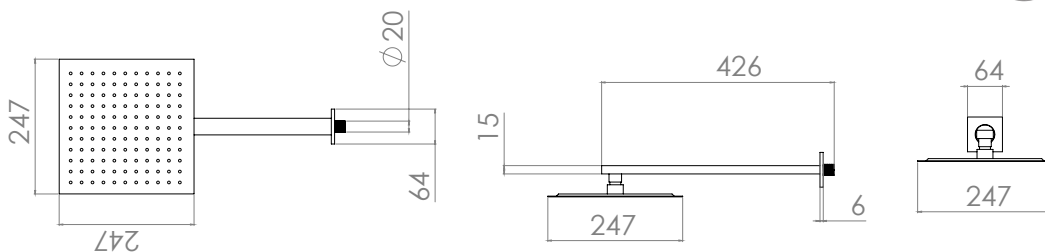

- **TB43.902BG** Brushed Gold
- **TB42.902GM** Gris Oxford
- **TB41.902NEGRO** Negro Mate
- **TB40.902** Pulido Alto Brillo