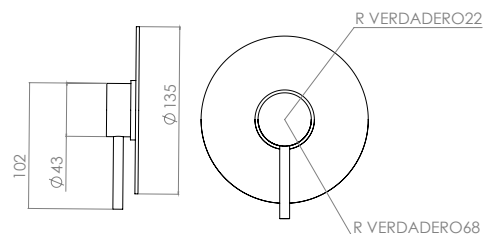

Monomando Alto para lavabo

Material: Latón

TB32.031 Cromo
TB32.031NEGRO Negro Mate

Monomando empotrable para regadera

Material: Latón

Incluye box

TB32.101 Cromo
TB32.101NEGRO Negro Mate

Monomando Corto para lavabo