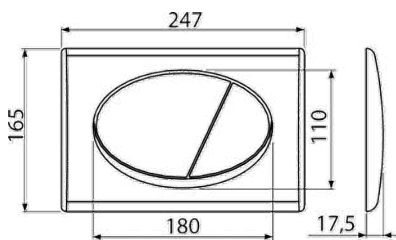

ARTIS G

BAJO PEDIDO

Pulsador

Material: ABS
BLANCO
247X165X17.5 MM

M70

Pulsador

Material: ABS
CROMO
247X165X17.5 MM

M71