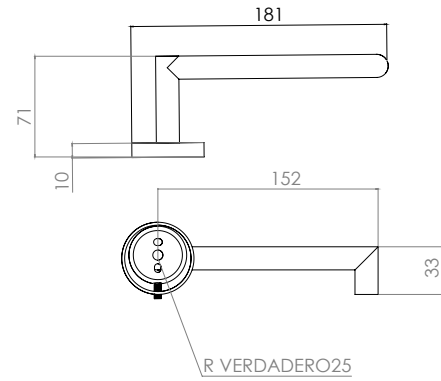

Portarrollo Ottawa
Material: Acero Inoxidable

TB33.469

Pulido