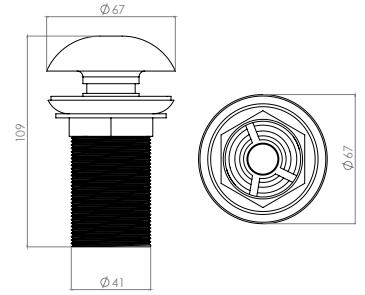

Contra pop up sin rebosadero
Material: Latón

TB94.102 Cerámica Blanca