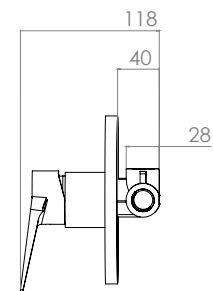

Monomando empotrable sin desviador Liberty
Material: Latón

TB16.101

Cromo

Toallero de Barra Rectángulo
Material: Latón

TB20.409

Cromo

Toallero de anillo Rectángulo
Material: Latón

TB20.439