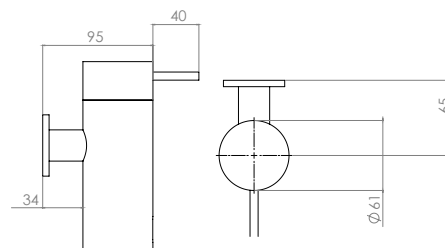

Dispensador de jabón
Material: Acero Inoxidable 304

- **TB30.310** Pulido
- **TB31.310GO** Gris Oxford
- **TB32.310NEGRO** Negro Mate
- **TB33.310BG** Brushed Gold