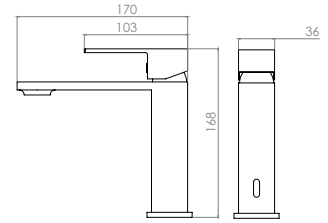

COLECCIONES

Línea
ROW

Monomando Corto para lavabo ROW

Material: Latón

- TB40.011**
- TB43.011BG**
- TB41.011NEGRO**
- TB42.011GM**

- Cromo
- Brushed Gold
- Negro Mate
- Gris Oxford

Monomando empotrable para lavabo ROW