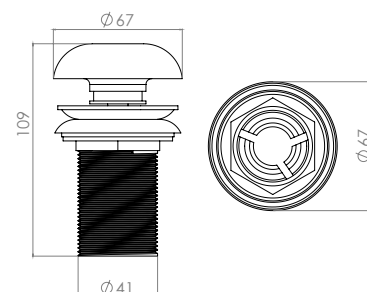

Contra pop up con rebosadero

Material: Latón

TB94.101 Cerámica Blanca