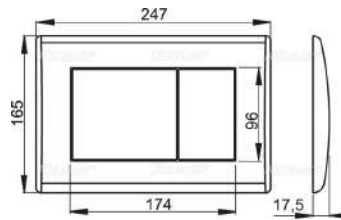

Pulsador

Material: ABS
NICKEL BRUSHED
247X165X17.5 MM

M72

Pulsador
Material: ABS
CROMO
247X165X17.5 MM

M271

Pulsador
Material: ABS
NICKEL BRUSHED
247X165X17.5 MM

M272

Pulsador
Material: ABS
BLANCO
247X165X16.5 MM