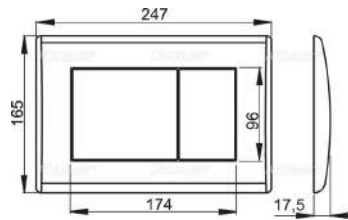

Pulsador

Material: ABS
NICKEL BRUSHED
247X165X17.5 MM

M72

Pulsador
Material: ABS
CROMO
247X165X17.5 MM

M271

Pulsador
Material: ABS
NICKEL BRUSHED
247X165X17.5 MM

M272

Pulsador
Material: ABS
BLANCO
247X165X16.5 MM