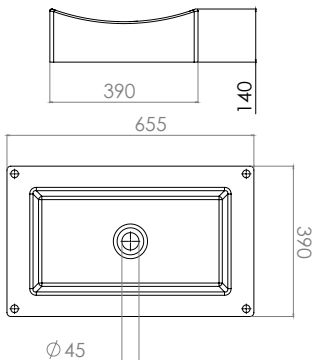

Lavabo Sobre Cubierta

Acabado: Blanco
Material: Cerámica
Medidas: 650 x 390 x 140 mm

LC-017