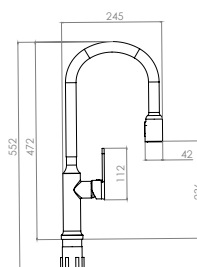

Monomando para cocina Elite

Material: Latón Acabado: Cromo

*Manguera y rociador extendible de 1 m

TB11.081

Cromo