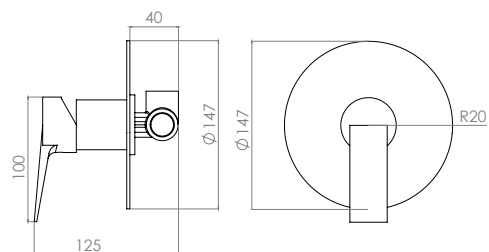

Monomando empotrable para regadera

Material: Latón

TB30.101 Cromo
TB30.101NEGRO Negro Mate