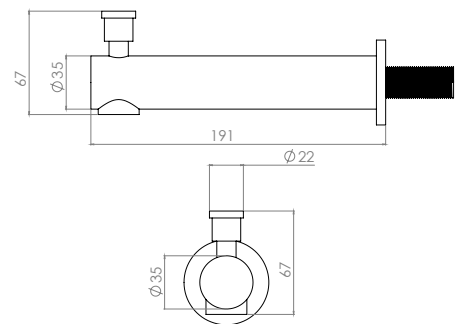

Material: Acero Inoxidable 304

TB40.611 Cepillado

Salida de tina redonda
Material: Latón

TB42.611 Cromo

Salida de tina cuadrada
Material: Latón

TB43.611 Cromo

Desagüe de ducha de Acero Inoxidable 304

Doble función para inserto cerámico adaptable
 Medidas: 300x70 mm
 Calibre 17
 Salida recta, diámetro: 50 mm

Doble función para inserto cerámico adaptable
 Medidas: 600x70 mm
 Calibre 17
 Salida recta, diámetro: 50 mm

CO600 Pulido

- Incluye trampa antiolores
- Reversible para inserto cerámico
- Trampa sello hidráulico