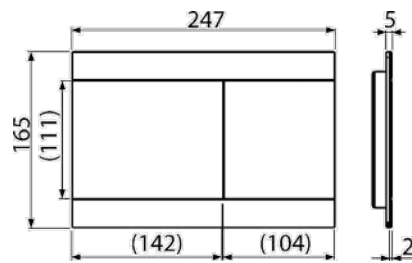

Pulsador

Material: ACERO INOXIDABLE
ACABADO: PVD
BRUSHED GOLD
247X165X6 MM

FUN-G-B