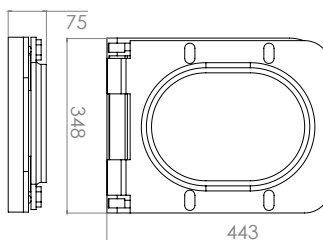

Asiento para WC

Soft Close
Duraplast U.F Reforzado

Compatible WC-011

TPWC011 Blanco