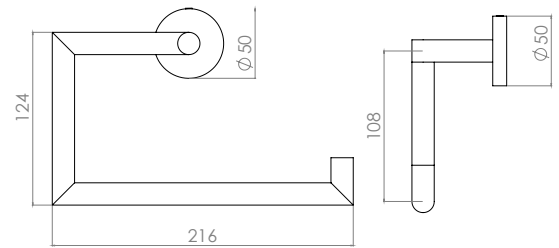

Toallero de Barra Ottawa
Material: Acero Inoxidable

TB33.409

Pulido

Toallero de anillo Ottawa
Material: Acero Inoxidable

TB33.439

Pulido

Portarrollo Ottawa
Material: Acero Inoxidable

TB33.469