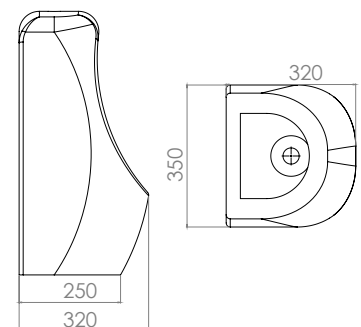

Mingitorio

Material: Cerámica
Medidas: 345 mm x 650 mm
Incluye Brida

TB.U203 Blanco