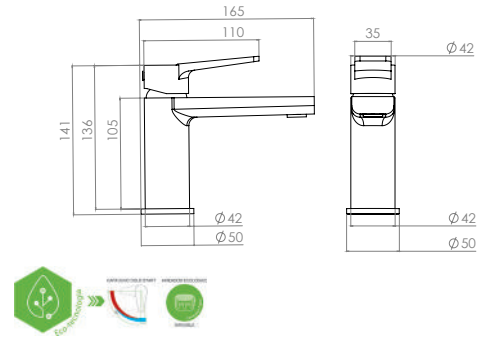

Monomando Corto para lavabo Lucent

Material: Latón

- **TB14.011**
- **TB12.011**
- **TB13.011**
- **TB13.011NEGRO**

- Cromo
- Blanco/Cromo
- Negro/Cromo
- Negro Mate