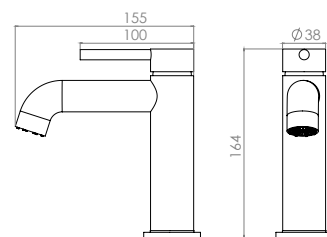

Material: Latón

TB30.101 Cromo
TB30.101NEGRO Negro Mate

Monomando Corto para lavabo

Material: Latón

TB31.011

Cromo

TB31.011NEGRO

Negro Mate