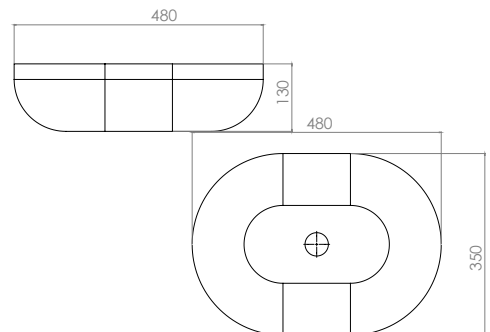

LC-003N

Lavabo Sobre Cubierta

Acabado: Blanco
 Material: Cerámica
 Medidas: 480 x 350 x 130 mm

Sin rebosadero

LC-040

Lavabo Sobre Cubierta

Acabado: Blanco
 Material: Cerámica
 Medidas: Ø 420 x 150 mm

****LC-001**

Lavabo Sobre Cubierta

Acabado: Blanco
 Material: Cerámica
 Medidas: 480 x 370 x 130 mm

Con orificio para monomando

LC-010

**Hasta agotar existencia

Lavabo Sobre Cubierta

Acabado: Negro Mate
 Material: Cerámica
 Medidas: 590 x 440 x 125 mm
 Alta resistencia e impermeabilidad
 Con rebosadero y orificio para monomando
 *Incluye contra