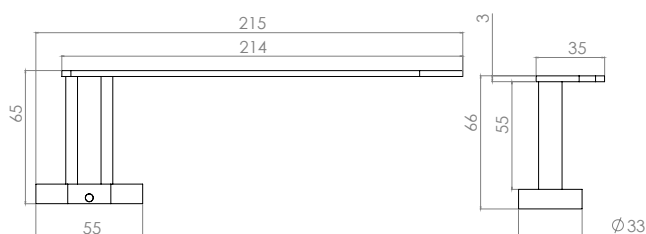

Cromo

Portarrollo Elipse

Material: Latón

****TB26.469**

Cromo

****Hasta agotar existencias**

Monomando Corto para lavabo Elite

Material: Latón