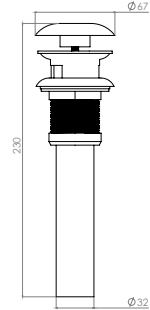

Contra pop up con rebosadero
Material: Latón

TB93.101 Cromo