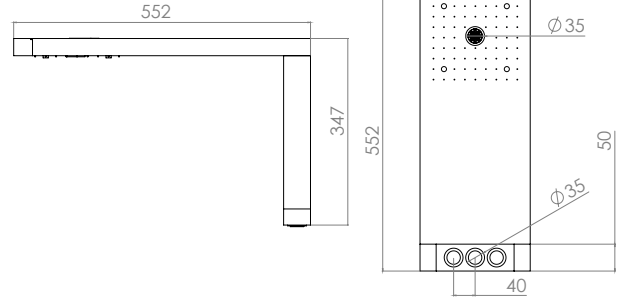

Regadera de lluvia 3 funciones

Material: Acero Inoxidable 304

TB45.902

Pulido