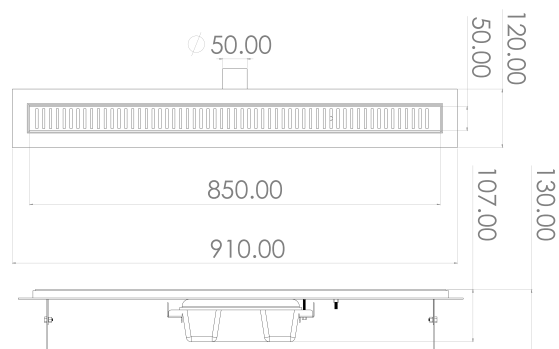

Sistema de drenaje lineal

Plástico
Incluye rejilla
Sistema de absorción anti-humedad
850 x 60 mm

APZ9 850