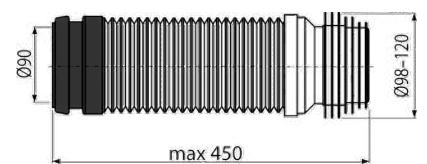

Codo doble para sadromodul

M909

Reductor de vibraciones

M910

Soporte para A 100 y A 115

M90

Codo al piso para descarga

M115

M900

M9006