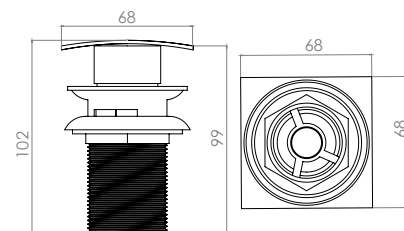

Válvula de desagüe pop up con rebosadero

Sin casquillo
Material: Latón

**TB22.621 Cromo