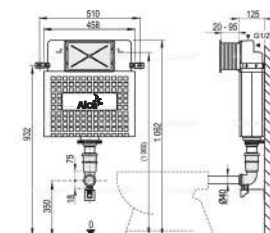

Sistema de tanque oculto basicmodul

Características

Cisterna para WC a piso.
Tanque fabricado de una sola pieza asegurando su hermeticidad.
Sistema de doble descarga.
Forrado en poliestireno para evitar condensaciones y disminuir ruidos.
Compatible con todos nuestros pulsadores.

A100B *

BAJO PEDIDO