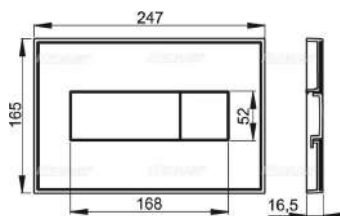

Pulsador
Material: ABS
CROMO
247X165X17.5 MM

M271

Pulsador
Material: ABS
NICKEL BRUSHED
247X165X17.5 MM

M272

Pulsador
Material: ABS
BLANCO
247X165X16.5 MM

M370

Pulsador
Material: ABS
CROMO
247X165X16.5 MM

M371

Pulsador
Material: ABS
NICKEL BRUSHED / SATIN
247X165X16.5 MM

M372