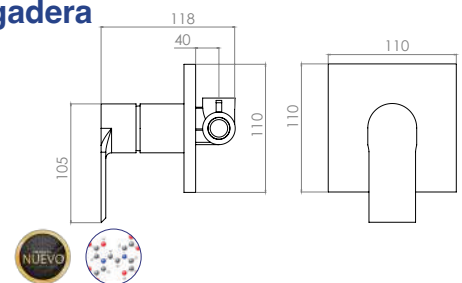

Monomando empotrable para regadera

Material: Latón

- **TB33.101** Cromo
- **TB33.101NEGRO** Negro Mate
- **TB33.101GO** Gris Oxford