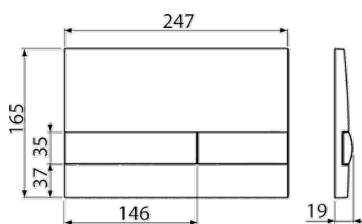

Pulsador

Material: ABS
CROMO MATE / NEGRO
247X165X15 MM

M1712-8