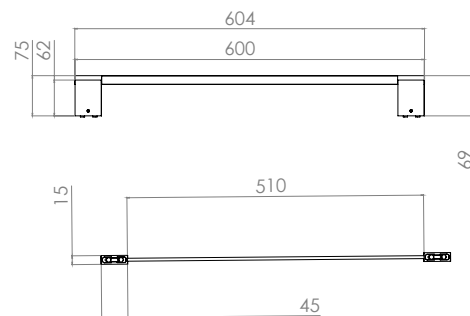

Toallero de Barra Lucent

Material: Latón

TB14.409
TB14.409NEGRO
TB14.409GM

Cromo
Negro Mate
Gris Oxford

Percha doble Lucent

Material: Latón

TB14.459
TB14.459NEGRO
TB14.459GM

Cromo
Negro Mate
Gris Oxford