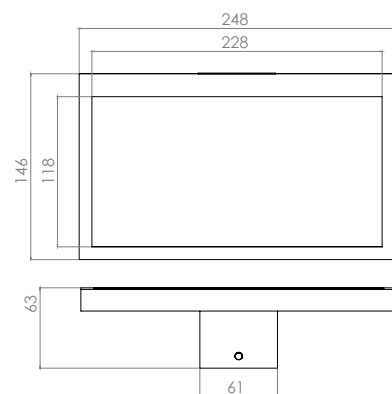

Percha doble Square

Material: Latón

TB31.459

Cromo

Portarrollo Square

Material: Latón

TB31.469

Cromo