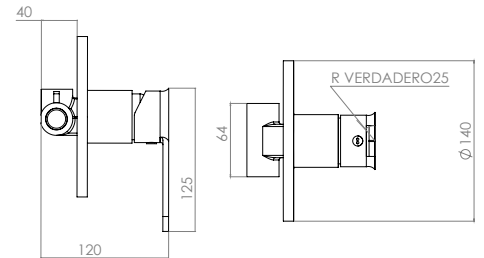

Monomando empotrable para regadera Elite

Material: Latón

TB11.101

Cromo