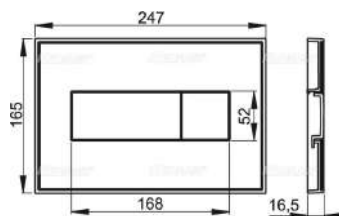

Pulsador
Material: ABS
CROMO
247X165X17.5 MM

M271

Pulsador
Material: ABS
NICKEL BRUSHED
247X165X17.5 MM

M272

Pulsador
Material: ABS
BLANCO
247X165X16.5 MM

M370

Pulsador
Material: ABS
CROMO
247X165X16.5 MM

M371

Pulsador
Material: ABS
NICKEL BRUSHED / SATIN
247X165X16.5 MM

M372