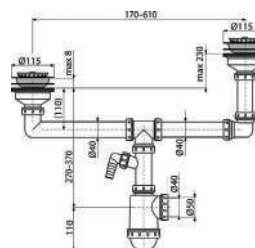

Cespol para tarja doble con contra de acero inoxidable (asimétrica) importado, trampa de 50 mm.

A454P