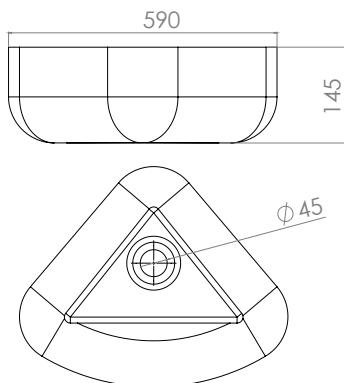

Lavabo Sobre Cubierta

Acabado: Blanco
Material: Cerámica
Medidas: 450 x 370 x 160 mm

LC-023