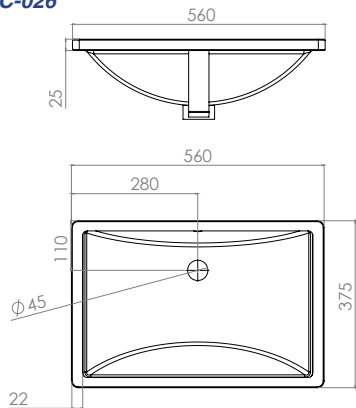

LC-025

Con orificio para monomando

Con orificio para monomando

Lavabo para submontar bajo cubierta, con rebosadero

Acabado: Blanco
Material: Cerámica
Medidas: 460 x 350 x 190 mm

Lavabo Sobre Cubierta

Acabado: Blanco
Material: Cerámica
Medidas: 480 x 370 x 140 mm

Lavabo Sobre Cubierta

Acabado: Blanco
Material: Cerámica
Medidas: 495 x 380 x 140 mm

LC-026

LC-027

LC-028

Lavabo semi encastre

Acabado: Blanco
 Material: Cerámica
 Medidas: 590 x 470 x 160 mm
 Con rebosadero y orificio para monomando