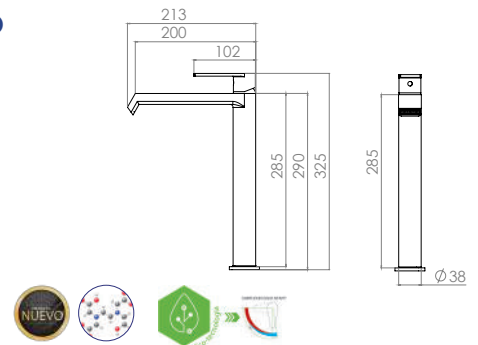

Material: Latón
Con caño lineal transversal
7 lpm

- TB33.011** Cromo
- TB33.011NEGRO** Negro
- TB33.011GO** Gris Oxford

Monomando Alto para lavabo

Material: Latón
Con caño lineal transversal
7 lpm

- TB33.031** Cromo
- TB33.031NEGRO** Negro Mate
- TB33.031GO** Gris Oxford