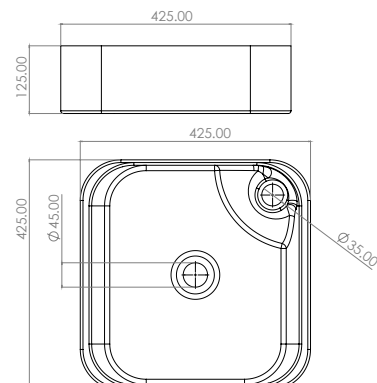

Lavabo Sobre Cubierta

Acabado: Blanco
Material: Cerámica
Medidas: 425 x 425 x 125 mm

LC-025

Con orificio para monomando

Con orificio para monomando