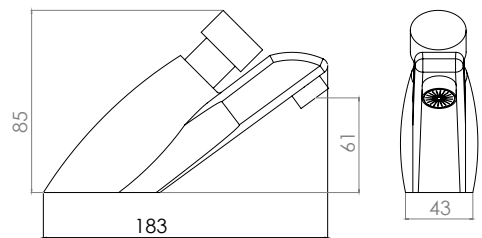

Temporizador para lavabo

Cierre en 8 segundos

TB23.611 Cromo