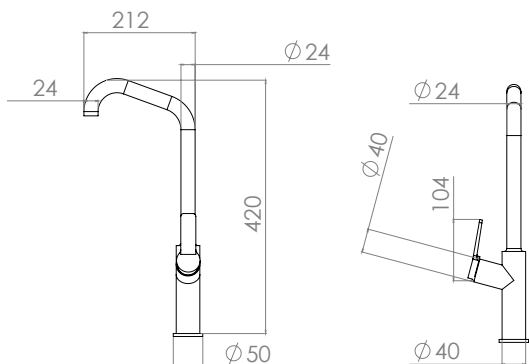

*Acabado Negro Mate incluye maneta Gold Rose intercambiable.