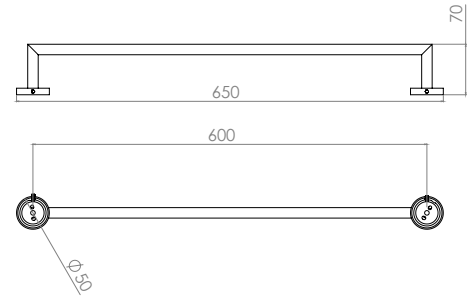

Toallero de Barra Ottawa
Material: Acero Inoxidable

TB33.409

Pulido