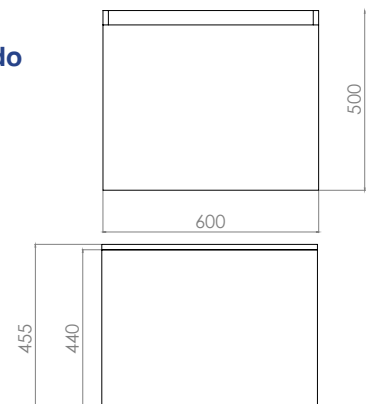

Mueble para baño muro con lavabo cerámico incluido

Diseño moderno y elegante con rebosadero.
Lavabo de Cerámica de alta calidad, resistente y duradero.

Lavabo: Largo 600 x Ancho 460 x Alto 15 mm.
Gabinete: Largo 600 x Ancho 460 x Alto 500 mm..

DURANGO60S-L Lombardía
DURANGO60S-M Moscato
DURANGO60S-R Roble Provenzal

NO INCLUYE MONOMANDO *