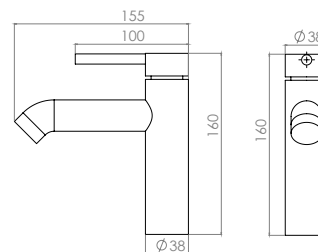

Incluye box

TB31.101

Cromo

TB31.101NEGRO

Negro Mate

Monomando Corto para lavabo

Material: Latón

TB32.011 Cromo
TB32.011NEGRO Negro Mate