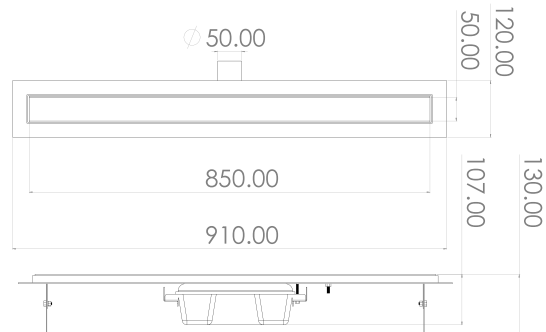

APZ9 850

Sistema de drenaje lineal

Plástico
 Incluye charola para inserto cerámico
 Sistema de absorción anti-humedad

APZ12-850+TILE

Rejilla para sistema APZ1

Mate
 Rejilla 850 x 60 mm

LINE 850M

Rejilla para sistema APZ1