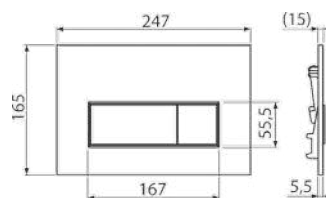

M57-G-M

M57-GM-M

M1978

M1978-7