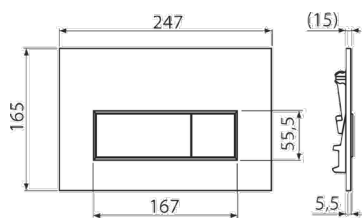

Pulsador

Material: ABS
NEGRO MATE
247X165X15 MM

M578