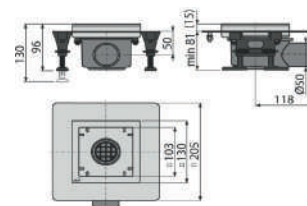

Refacción para coladera (Anti plagas) 98 x 42 x 60 m

ABS

P095

Sistema de drenaje profesional con trampa mecánica (anti plagas)

Rejilla de Acero Inoxidable 304 rejilla 150 x 150 / salida $\varnothing$ 110
Ideal para exteriores
Descarga Máxima: 88 lpm

APV12

Sistema de drenaje profesional con sello hidráulico

Rejilla de Acero Inoxidable 304 rejilla 105 x 105 / salida $\varnothing$ 50
Ideal para interiores
Descarga Máxima: 44 lpm

APV1

Sistema de drenaje profesional con trampa mecánica (anti plagas) y sello hidráulico

Rejilla de Acero Inoxidable 304 105 x 105 / salida $\varnothing$ 50
Ideal para interiores
Descarga Máxima: 31 lpm

APV31

Sistema de drenaje profesional con trampa mecánica (anti plagas) con charola para inserto cerámico

Rejilla 130 x 130 mm / salida $\varnothing$ 50
50 charola 103x 103
Descarga Máxima: 50 lpm

APV120+TILE