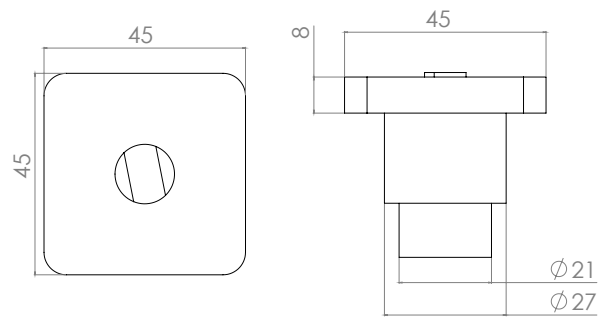

Jet de ducha

Material: Latón

WBJ005

Cromo