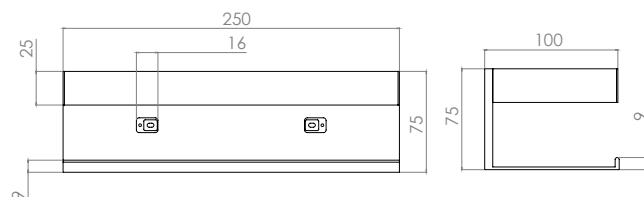

Organizador de ducha
Material: Acero Inoxidable 304 / Aluminio

- **TB28.499** Pulido