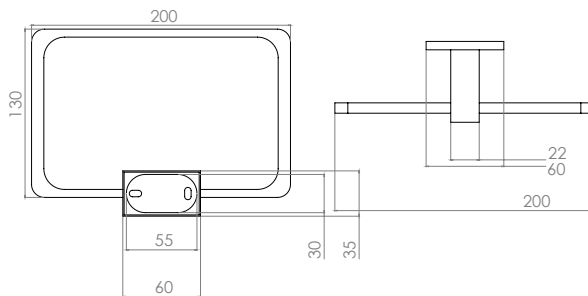

TB32.409

Cromo

Toallero de anillo Geometric

Material: Latón

TB32.439

Cromo

Percha Geometric

Material: Latón