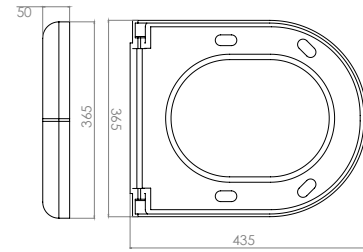

Asiento para WC

Soft Close

Compatible WC-005 EVOLUTION

TPWC005 Blanco