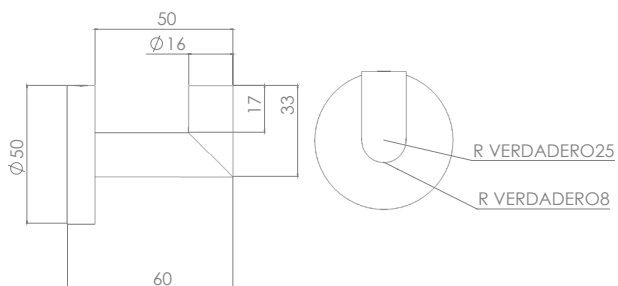

Percha Ottawa
Material: Acero Inoxidable

TB33.459

Pulido