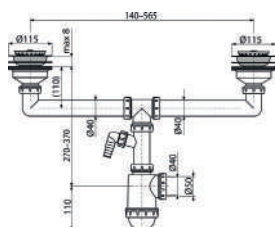

Tarja para cocina de Acero Inoxidable 304 empotrable / submontar

Calibre: 18
Medidas: 587 x 454 x 229 mm

TA_SUB102 Cepillado-Acero Inoxidable 304

Tarja para cocina de Acero Inoxidable 304 empotrable / submontar

Calibre: 18
Medidas: 800 x 465 x 229 mm

TA_SUB318 Cepillado-Acero Inoxidable 304

alca

alca

Cespol para tarja doble con contra de acero inoxidable (simétrica) importado, trampa de 50 mm.

A453P

Cespol para tarja doble con contra de acero inoxidable (asimétrica) importado, trampa de 50 mm.

A454P