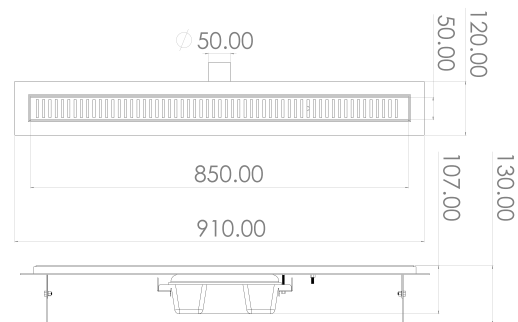

Sistema de drenaje lineal

Negro Mate 920X135X170 mm
Incluye rejilla en Acero Inoxidable Negro Mate
Sistema de absorción anti-humedad
910 x 120 x 130 mm

APZ1BLACK850+PURE Negro Mate