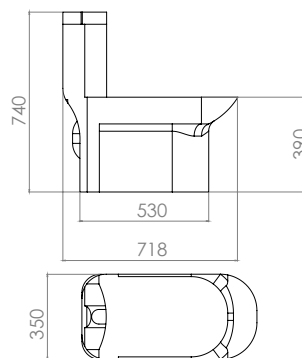

Dual Flush

Asiento Soft Close UF

Con embellecedores

WC-005UF.EVOLUTI Blanco

WC cerámico

Medidas: 350 x 720 x 740 mm
4 a 6 Lt.
Dual Flush
Asiento Soft Close

WC-007B ** Hueso

NOM