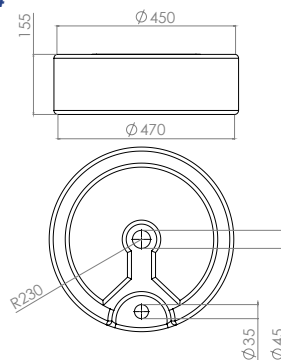

WS-LC001N

Lavabo Sobre Cubierta

Acabado: Blanco
 Material: Cerámica
 Medidas: Ø 460 x 150 mm

Con rebosadero y orificio para monomando

LC-014

Lavabo Sobre Cubierta

Acabado: Blanco
Material: Cerámica
Medidas: 650 x 390 x 140 mm