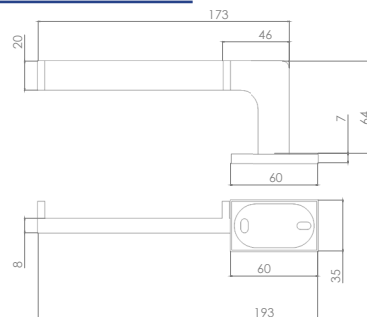

Jabonera Geometric

Material: Latón Plato: Cristal Satinado

TB32.481

Cromo