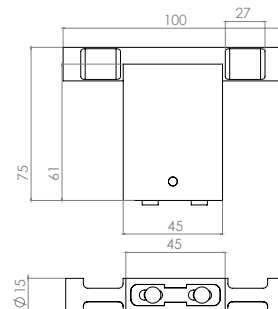

Toallero de Barra Lucent

Material: Latón

TB14.409
TB14.409NEGRO
TB14.409GM

Cromo
Negro Mate
Gris Oxford

Percha doble Lucent

Material: Latón

TB14.459
TB14.459NEGRO
TB14.459GM

Cromo
Negro Mate
Gris Oxford