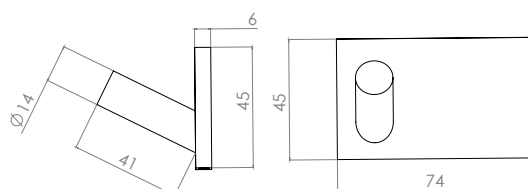

Cromo

Percha Limitless

Acabado: Cromo

TB30.459

Cromo

Portarrollo Limitless

Material: Latón

TB30.469