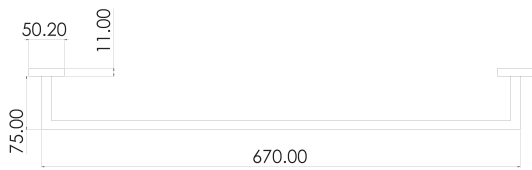

Set de 4 accesorios ROW

Material: Acero Inoxidable 304

Toallero de Barra, Toallero Corto, Portarrollo y Percha.

- **TB40.030** Pulido
- **TB43.030BG** Brushed Gold
- **TB41.030NEGRO** Negro Mate
- **TB42.030GM** Gris Oxford