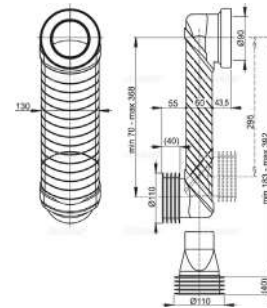

Columpio para pulsador

M95

Espárragos para sujetar WC
largo 14 cm

M903

**Sifón urinario con salida horizontal
DN40**

A45B

**Sifón urinario con salida vertical
DN40 y DN50**

A45C