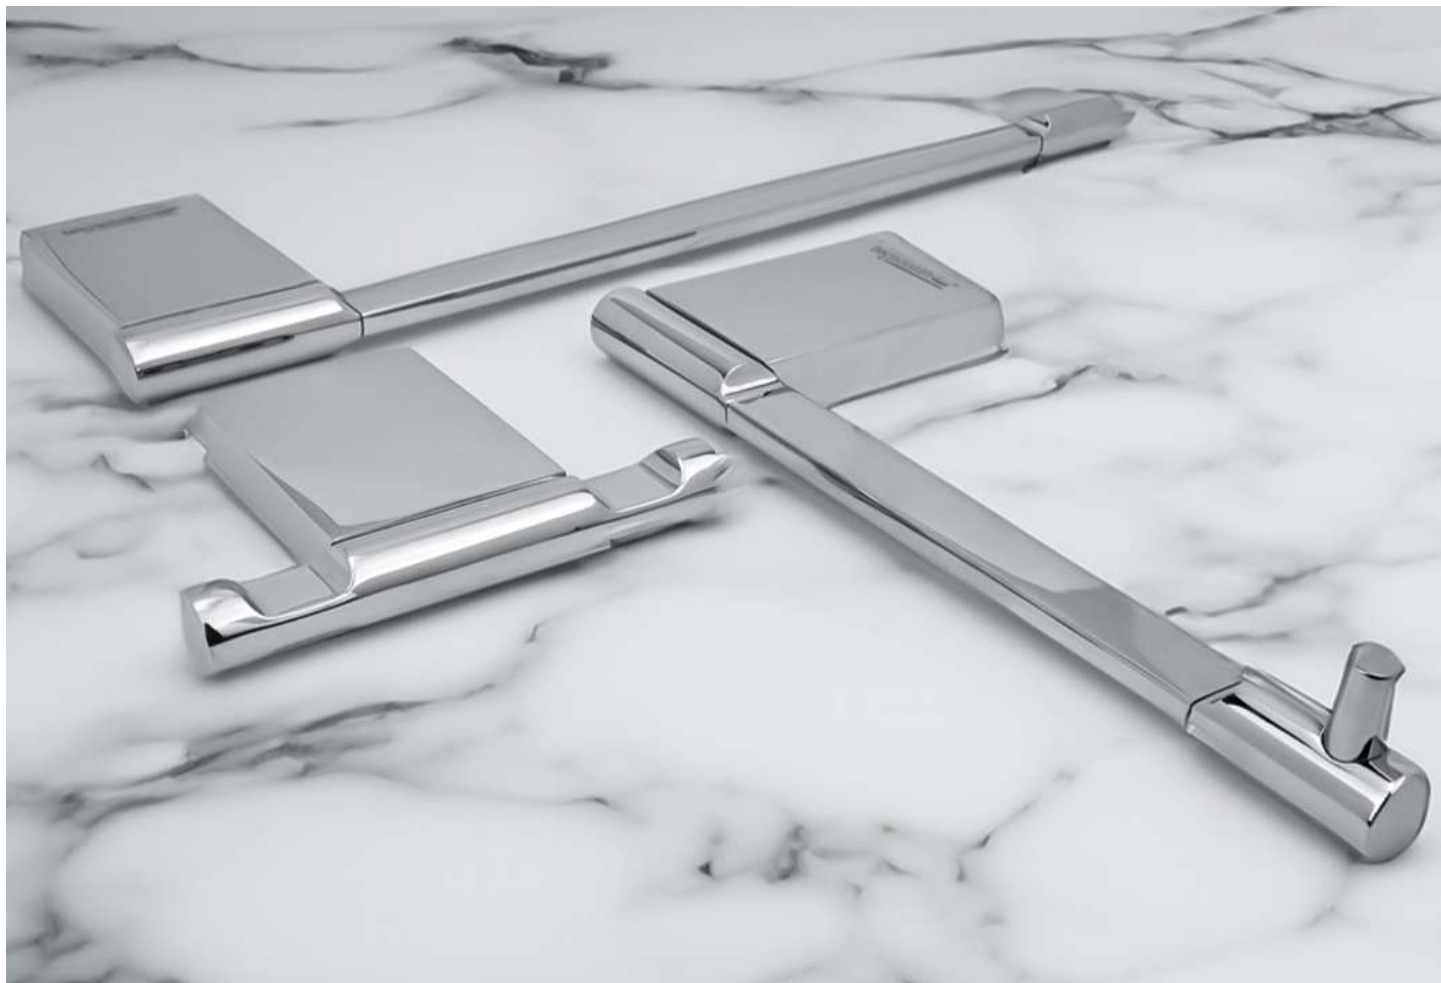

Toallero de Barra Lucent

Material: Latón

TB14.409
TB14.409NEGRO
TB14.409GM

Cromo
Negro Mate
Gris Oxford